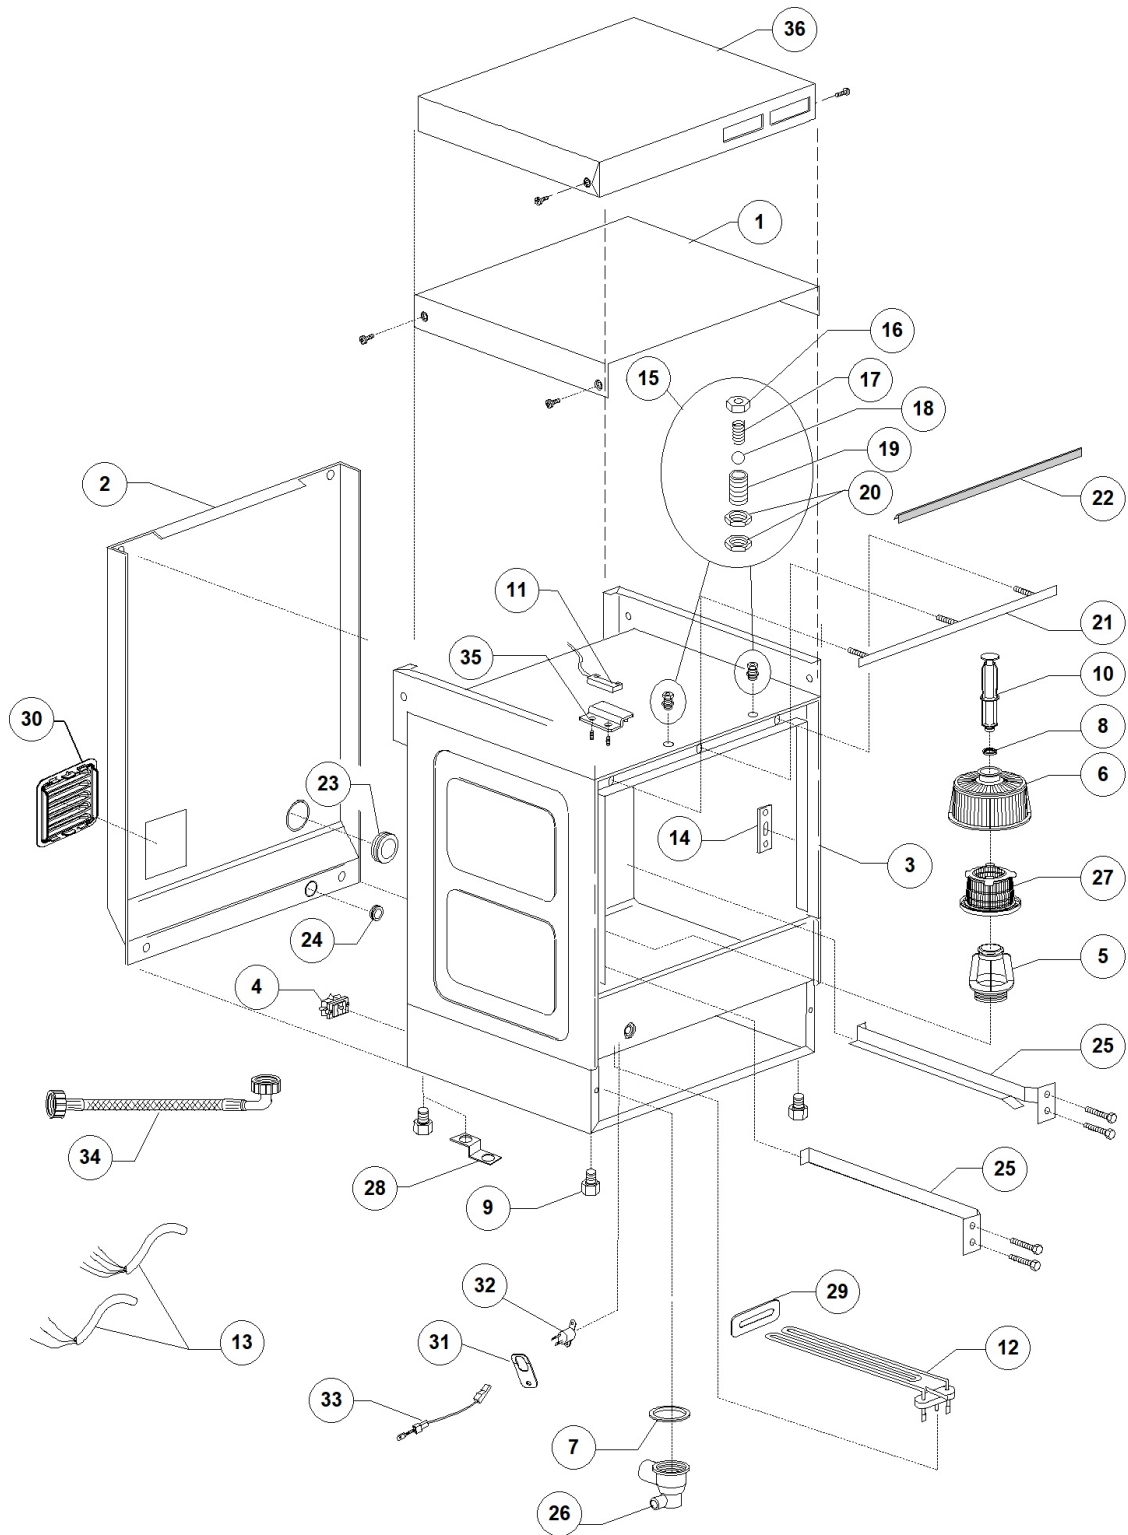

GS50 DIHR 2014PS DDE DF PAP 380-400/3N/ - DWI1022883 - General body parts - DW009M

GS50 DIHR 2014PS DDE DF PAP 380-400/3N/ - DWI1022883 - General body parts - DW009M

Pos.	Code	Descrizione	Description
1	DW500904	COPERCHIO GS50	COVER 50/03
2	DW500909	SCHIENALE GS50 (1x25046)	BACK PANEL GS50 (1x25046)
3	DW500900	CARROZZERIA GS50	BODYWORK GS50
4	DW15065/A	FISSACAVO PER VITI AUTOF (NR.2x11007)	CABLE-FASTENER WITH SCREW
5	DW500607	GHIERA INNESTO FILTRI MOD.50 2004	FERRULE FOR FILTER CLUTCH
6	DW500616	FILTRO ASPIR. GS50 GRIGIO	SUCTION FILTER
7	DW80208	GUARNIZIONE RAMPA LP2 DIAM.95X75X3	RISER GASKET D.95X75X3 (MIN. 2 PCS)
8	DW13021	GUARNIZIONE DEM 40 PER TROPPOPP. GS	OVERFLOW PIPE GASKET DEM 40 (MIN. 2 PCS)
9	DW10851	PIEDINO REG. PLASTICA NERO ALTO	HIGH ADJUSTABLE FOOT (MINIMUM 4 PCS)
10	DW500618	ASSIEME TROPPO PIENO H187 CON TAPP	OVERFLOW PIPE H187
11	DW10778	MICROCONTATTO MAGNETICO REED	DOOR MICROSWITCH
12	DW150047	RESIST.2700/2940W 230/240V 1	2700/2940W 230/240V 1 HEATING ELEM.
13	DW15118	CAVO ALIMENTAZIONE 5x2,5x2500	CABLE 5x2,5x2500
14	DW150401	GUIDA ASTA CURVA	DOOR ROD SLIDE (MIN. 4 PCS)
15	DW10775	CRICCO PORTA IN OTTONE NIK COMPLETO	DOOR JACK ASSEMBLY
16	DW10802	TAPPO CRICCO PORTA	DOOR JACK LOCKNUT (MIN. 3 PCS)
17	DW10777	MOLLA PER CRICCO PORTA	DOOR JACK SPRING
18	DW10776	SFERA DIAM.9.52 INOX CRICC.PORT.3/8	S/S SPHERE D.9,52 SPRING LATCH 3/8
19	DW10803	CORPO CRICCO PORTA	DOOR JACK BODY
20	DW10801	DADO CRICCO PORTA	DOOR JACK NUT (MIN. 5 PCS)
21	DW150921	ANGOLARE GUARNIZIONE PORTA GS50	PROFILE FOR RUBBER SEAL GS50
22	DW135205	GUARN.PORTA SIL.GRIGIO (PROFILO B.10215)	SILICONE DOOR SEAL
23	DW13317	PASSACAVO D.40 IN GOMMA RB38	RUBBER FAIRLEAD D.40 RB38 (MIN. 2 PCS)
24	DW13323	PASSACAVO IN GOMMA D.13	RUBBER FAIRLEAD D.13 (MIN. 2 PCS)
25	DW500902	CORRENTINO INTERNI GS50 DX/SX	RIGHT/LEFT INTERNAL SLIDE
26	DW500606	POZZETTO CON SCARICO LATERALE DX	RIGHT SIDE SCRAP TRAY
27	DW500600	FILTRO INTERNO CON CESTELLO 2004	INNER FILTER
29	DW250043	PIASTRINA RESISTENZA VASCA	TANK HEATING ELEMENT PLAQUE
30	DW25046	TAPPO CON GELOSIE	VENTILATION GRID
34	DW10900001	CANNA CARICO GROSSA M 1,5 EN61770	LOAD PIPE M 1,5 EN61770