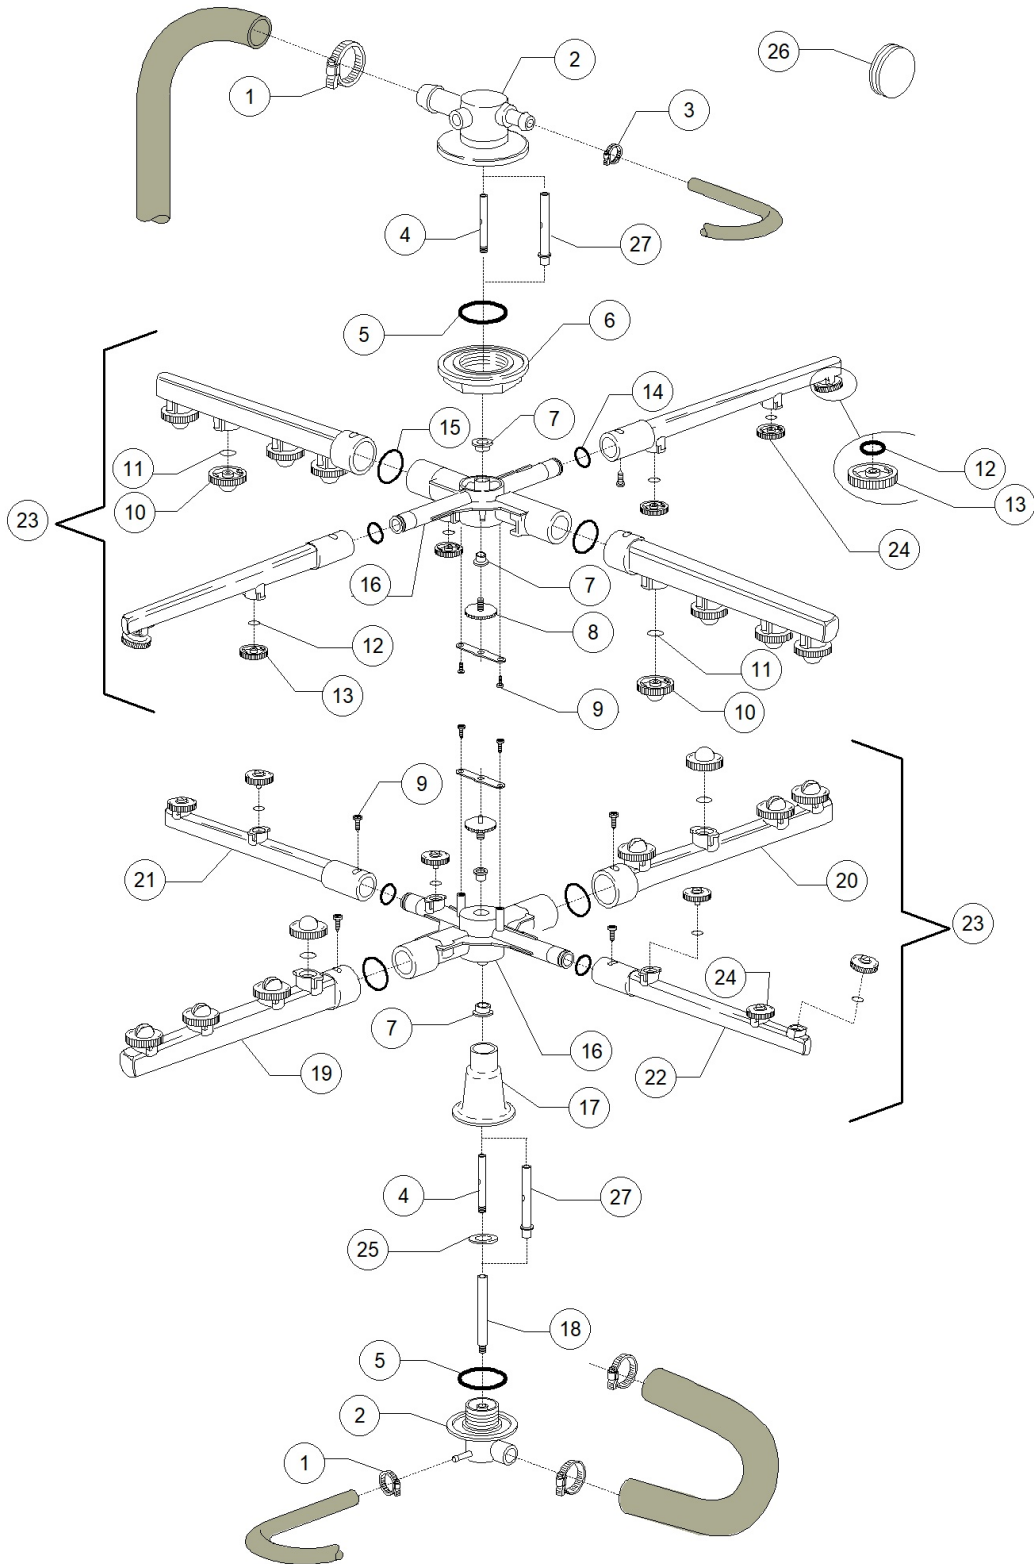

GS50 DIHR 2014PS DDE DF PAP 380-400/3N/ - DWI1022883 - Turret group with rotating arms - DW009M

GS50 DIHR 2014PS DDE DF PAP 380-400/3N/ - DWI1022883 - Turret group with rotating arms - DW009M

Pos.	Code	Descrizione	Description
1	DW11806	FASCETTE AISI 430 25/40	CLAMP 25/40 AISI 430
2	DW500612	TORRETTA SUP./INF. GS GRIGIO	WASH ARMS'LOWER / UPPER SUPPORT GS
3	DW11807	FASCETTE AISI 430 12/22	CLAMP 12/22 AISI 430
5	DW13015	GUARNIZIONE 6225 OR 160 NBR	6225 O-RING 160 NBR
6	DW500623	GHIERA FISS.TORRETTA TIPO 28 GS GRI	FASTENING RING NUT FOR TURRET
7	DW13319	ROND. SCORRIM. PTFE+CB H11	SLIDING WASHER PTFE+CB H11 (MIN.2 PCS)
8	DW11101/I	VITE FISS. GRUPPI CON PIOLINO INOX	GROUP FASTENING S/S SCREW
9	DW11004	VITE TCB D.8 DENTATA 4X10 SPAX	4X10 TCB D.8 SPAX TOOTHED SCREW
10	DW10369	TESTA UGEL.LAV.95 3,5 GRIGIO (MIN 10)	WASH NOZZLE (BATCH 10PCS)
11	DW13009	GUARNIZIONE OR 2050 NBR	O-RING 2050 NBR (MIN. 40 PCS)
12	DW13002	GUARNIZIONE OR R6 NBR	O-RINGR R6 NBR (MIN. 10 PCS)
13	DW10371	TESTA UGEL. RISC. 95 APER. GRIG.(MIN 10)	OPENED RINSE NOZZLE (BATCH 10PCS)
14	DW13002	GUARNIZIONE OR R6 NBR	O-RINGR R6 NBR (MIN. 10 PCS)
15	DW13025	GUARNIZIONE OR 2081	O-RING 2081
16	DW500755	GIR.LAV+RIS.GRIGIO(2X13319)SERIE 06	WASH/RINSE ROTOR
17	DW550225	MANICOTTO INF.GS100 L122mm GRIG	LOWER PIPE COUPLING L122
18	DW550226	#ASSE INF. RISCIAQUO GS50	LOWER RINSE AXLE
19	DW500754	TUBO LAV. SX GRIGIO SERIE 2006	GREY LEFT WASH ARM 2006
20	DW500753	TUBO LAV. DX GRIGIO SERIE 2006	GREY RIGHT WASH ARM 2006
21	DW500751	TUBO RISC. DX GRIGIO SERIE 2006	GREY RIGHT RINSE ARM 2006
22	DW500752	TUBO RISC. SX GRIGIO SERIE 2006	GREY LEFT RINSE ARM 2006
23	DW500750	#GRUPPO LAV+RIS VER. 2006(DARE DW500760)	WASH/RINSE GROUP
24	DW10372	TESTA UGEL.RISC.95 CHIU. GRIGIO (MIN 10)	CLOSED RINSE NOZZLE (BATCH 10PCS)
27	DW15300	#ASSE RISC.INF. -SUP.DIAM.10X51GS-500	LOWER/TOP RINSE AXLE DIAM.10X51GS-500