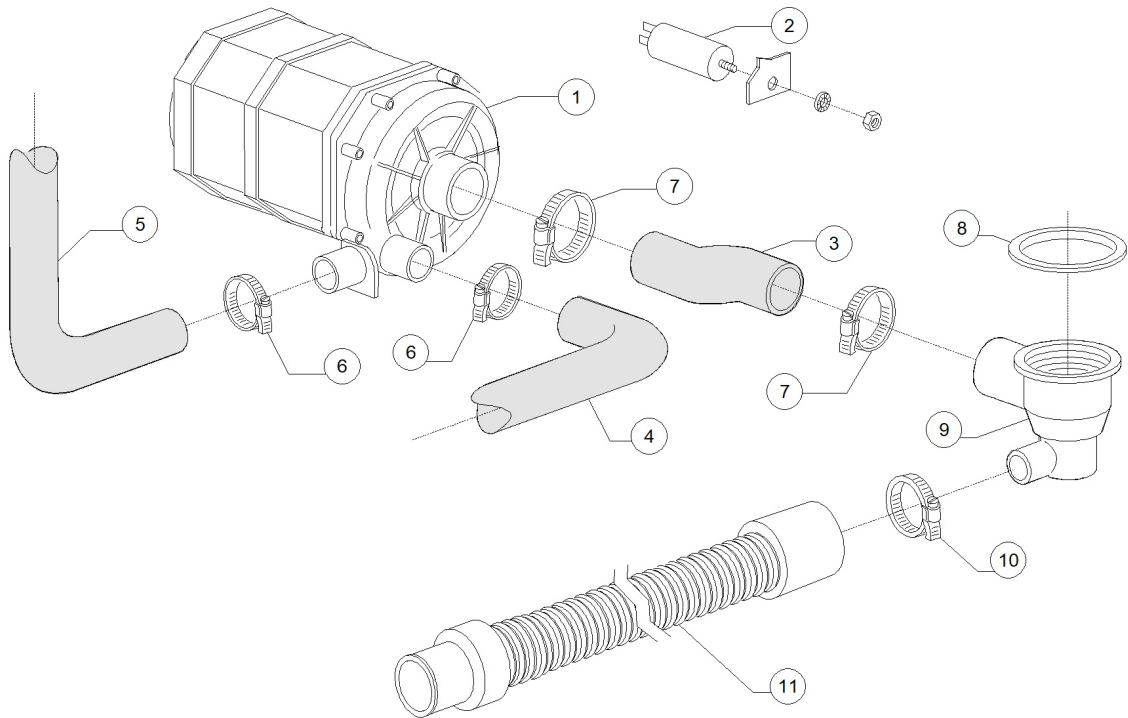

GS50 DIHR 2014PS DDE DF PAP 380-400/3N/ - DWI1022883 - Wash pump group - DW009M

GS50 DIHR 2014PS DDE DF PAP 380-400/3N/ - DWI1022883 - Wash pump group - DW009M

Pos.	Code	Descrizione	Description
1	DW150914	POMPA HP0.7 TIPO 50 230V.50Hz CON F	PUMP HP0.7 230V/50HZ
2	DW15081	#CONDENSATORE 12.5 uF.	12,5 UF CONDENSER
3	DW25032/A	MANICOTTO ASPIRAZ.GS50 DIAM.60/50	SUCTION PIPE COUPLING
4	DW150049	MANICOTTO LAV. INF. K50	LOWER WASH PIPE COUPLING
5	DW150048/A	TUBO MANDATA SUP. GS50	TOP DELIVERY PIPE GS50
6	DW11806	FASCETTE AISI 430 25/40	CLAMP 25/40 AISI 430
7	DW11824	FASCETTA AISI 430 50-70	CLAMP 50/70 AISI 430
8	DW80208	GUARNIZIONE RAMPA LP2 DIAM.95X75X3	RISER GASKET D.95X75X3 (MIN. 2 PCS)
9	DW500606	POZZETTO CON SCARICO LATERALE DX	RIGHT SIDE SCRAP TRAY
10	DW11807	FASCETTE AISI 430 12/22	CLAMP 12/22 AISI 430
11	DW10727	CANNA SCARICO mt.1.5 D.24 PICCOLA	DRAIN HOSE 1,5MT D.24
12	DW15080	PREMISTOPA+CONTROFACCIA	ROTATING SEALS
13	DW7130	#GUARNIZIONE OR POMPA	OR PUMP O-RING (MINIMUM 2 PIECES)
14	DW16182	#CHIOCCIOLA POMPA HP0.5 D.50X30	SCROLL
15	DW15079/F	#GIRANTE POMPA HP0.70 D.91C. GS50	PUMP ROTOR 0,70HP D.91