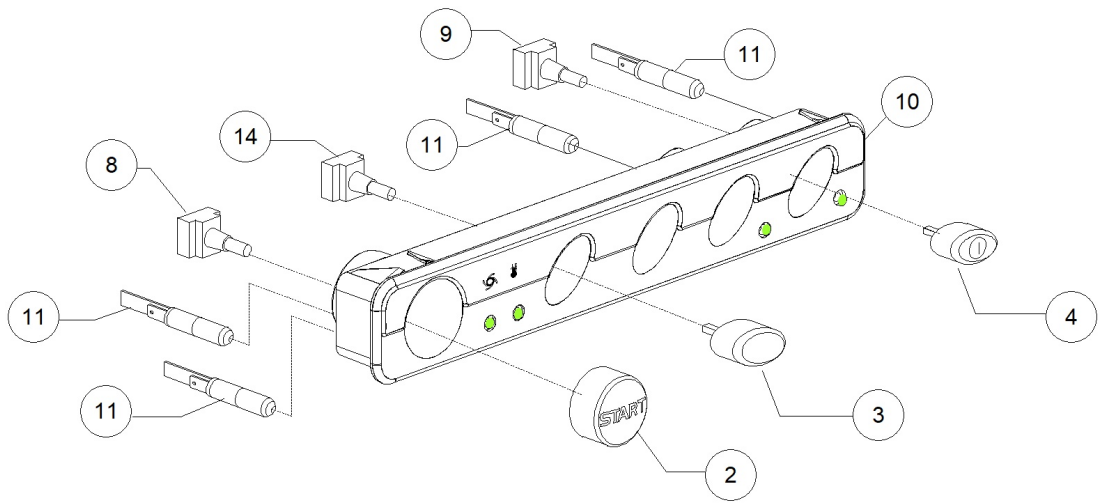

GS50 DIHR 2014PS DDE DF PAP 380-400/3N/ - DWI1022883 - Control panel and switches - DW009M

Pos.	Code	Descrizione	Description
1	DW500953	PANN.COMANDI GS50-GS85 DIHR/2014	CONTROL PANEL 50/80 DIHR 2014
2	DW89847	TASTO START DIHR/2014	
3	DW89358	TASTO FUNZ.GRIGIO NEUTRO SILVER2011	
3	DW89842	TASTO DUE TEMPI DIHR/2014	
4	DW89840	TASTO ON-OFF DIHR/2014	
5	DW89358	TASTO FUNZ.GRIGIO NEUTRO SILVER2011	
5	DW89843	TASTO POMPA SCARICO DIHR/2014	
8	DW15813	FRUTTO PULSANTE UNIP. 16A	16A UNIPOLAR SWITCH
9	DW15812	FRUTTO INTERRUTTORE 16A	16A SWITCH
10	DW89362	PULSANTIERA 5 FORI DIHR/2014 NERA	PUSH BUTTON PANEL 5 HOLES
11	DW15826	LAMPADA 220V TRASPARENTE	WHITE PILOT LIGHT 220V
14	DW15812	FRUTTO INTERRUTTORE 16A	16A SWITCH
14	DW15844	FRUTTO SUPPORTO TASTO FISSO	PUSH BUTTON SUPPORT
15	DW15800	FRUTTO PULSANTE BIPOLARE 16A	16A BIPOLAR SWITCH
15	DW15813	FRUTTO PULSANTE UNIP. 16A	16A UNIPOLAR SWITCH
15	DW15844	FRUTTO SUPPORTO TASTO FISSO	PUSH BUTTON SUPPORT