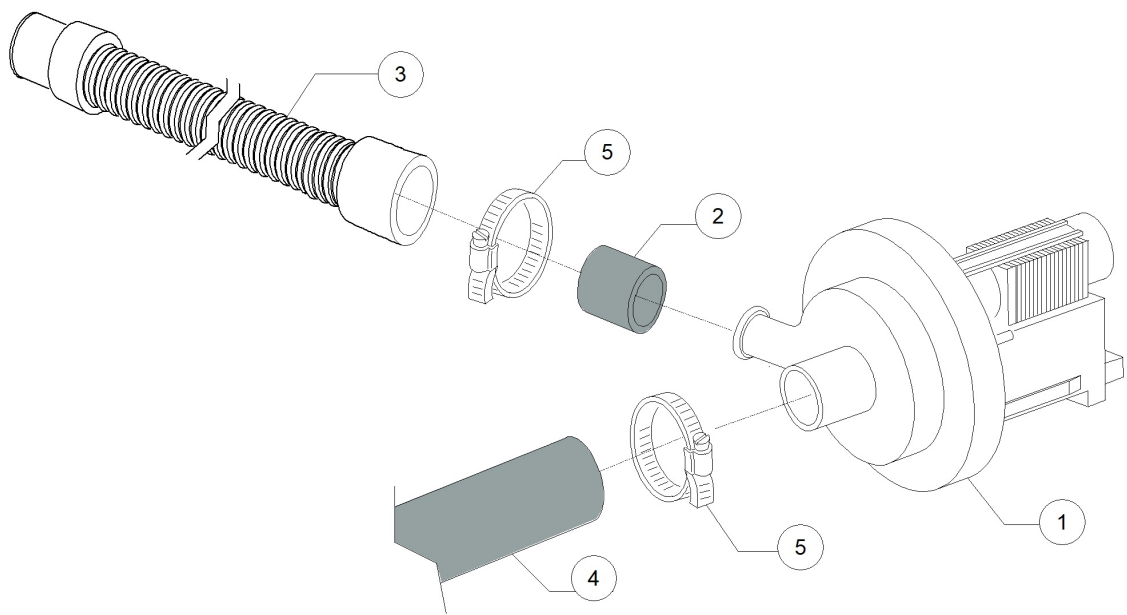

GS50 DIHR 2014PS DDE DF PAP 380-400/3N/ - DWI1022883 - Drain pump group - DW009M

Pos.	Code	Descrizione	Description
1	DW15101	POMPA SCARICO SINCR. 220/240V 50Hz	DRAIN PUMP 220-240V/50HZ
2	DW15101/D	MAN.COMP.USCITA PS 28x22 L21	PIPE COUPLING 28X22 L21
3	DW10727	CANNA SCARICO mt.1.5 D.24 PICCOLA	DRAIN HOSE 1,5MT D.24
4	DW18044	TUBO DIAM.28 EPDM LAV.SUP. STAR	D.28 EPDM PIPE
5	DW11806	FASCETTE AISI 430 25/40	CLAMP 25/40 AISI 430