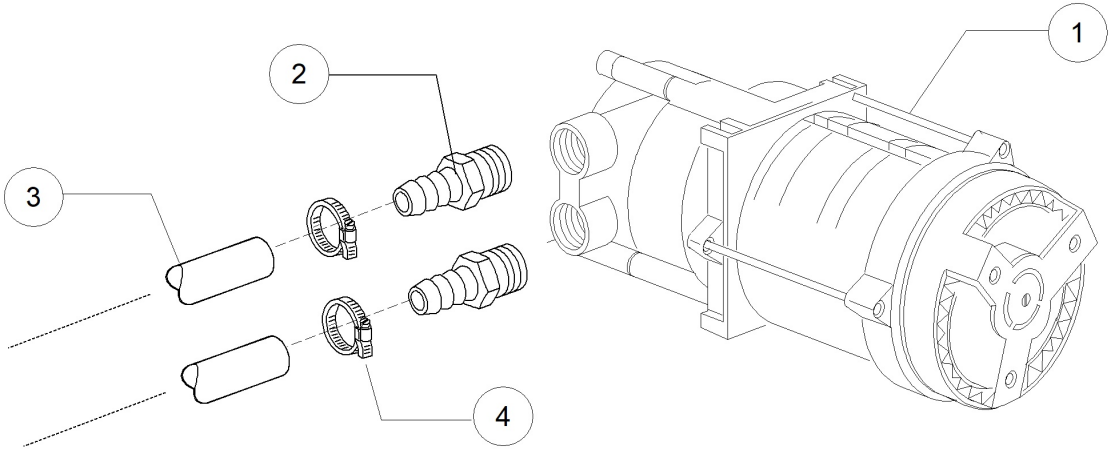

GS50 DIHR 2014PS DDE DF PAP 380-400/3N/ - DWI1022883 - Rinsing pump / Booster pump - DW009M

Pos.	Code	Descrizione	Description
1	DW15100/D	POMPA AUM.PRESS 220-240/50 PICCOLA	BOOSTER PUMP 220-240V/50HZ
2	DW10221311	PORTAGOMMA TUBO 12 FIL. G3/8 OT-NI	NICHEL-PLAT.BRASS HOSE CONNECTOR 12 G3/8
3	DW2907351	TUBO GOMMA EPDM 11,5X19	11,5X19 EPDM RUBBER HOSE
4	DW11807	FASCETTE AISI 430 12/22	CLAMP 12/22 AISI 430