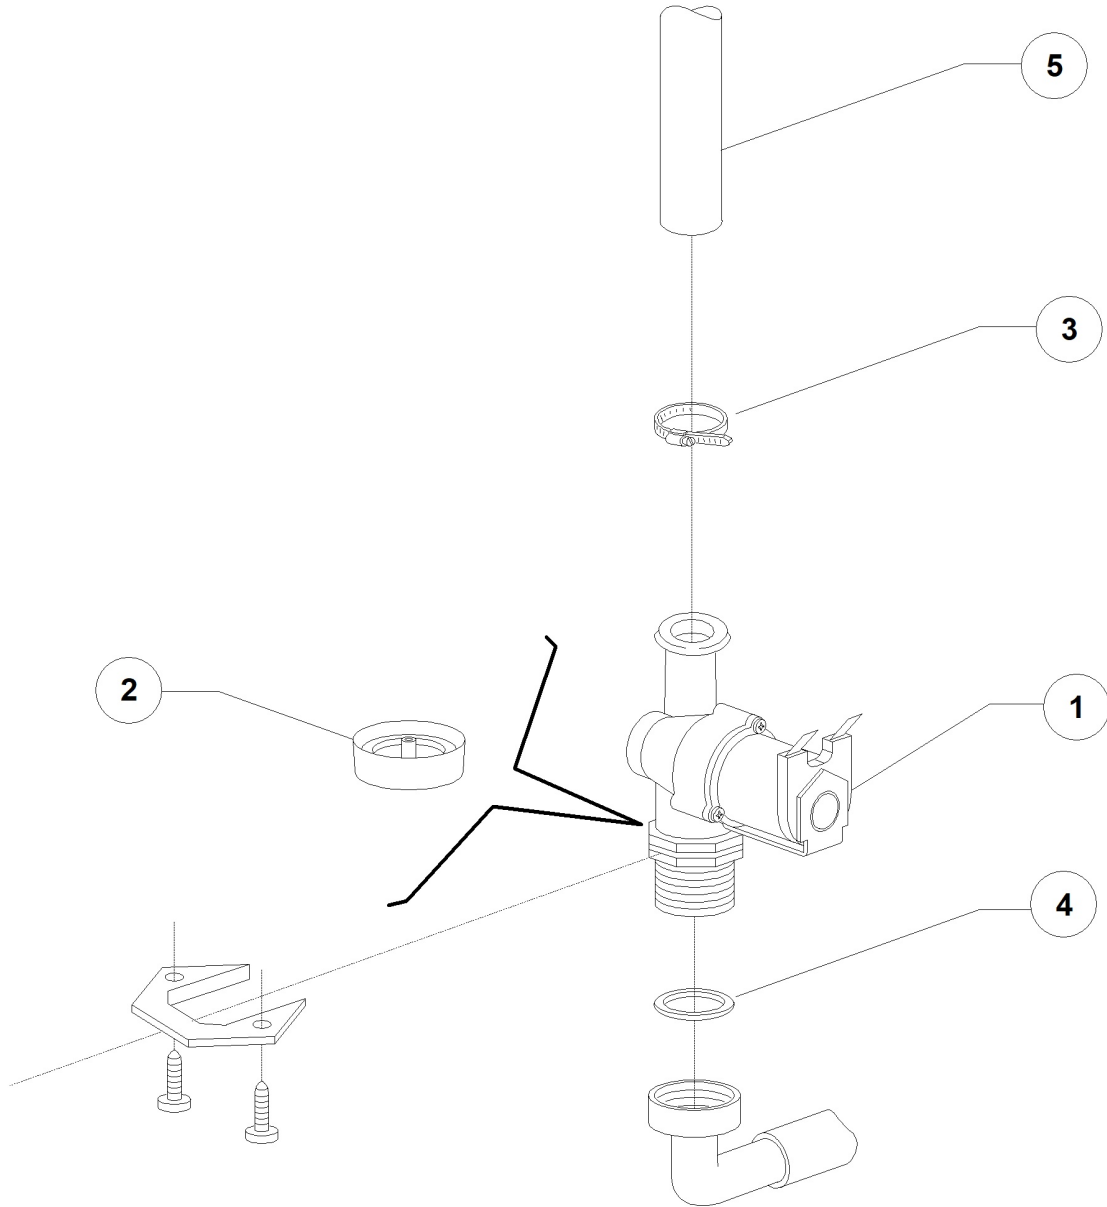

GS50 DIHR 2014PS DDE DF PAP 380-400/3N/ - DWI1022883 - Solenoid valve group - DW009M

Pos.	Code	Descrizione	Description
1	DW10703	ELETTROV. SING. H20 230V DIS.LS036	SINGLE SOLENOID VALVE H20 230V
3	DW11807	FASCETTE AISI 430 12/22	CLAMP 12/22 AISI 430
4	DW13307	GUARNIZ. 3/4 CARICO H20 DIS.LS061	GUARNIZ. 3/4 CARICO H20 DIS.LS061
5	DW14506	TUBO GOMMA DIAM 9,5X16 EPDM	9,5X16 EPDM RUBBER HOSE
5	DW2907351	TUBO GOMMA EPDM 11,5X19	11,5X19 EPDM RUBBER HOSE