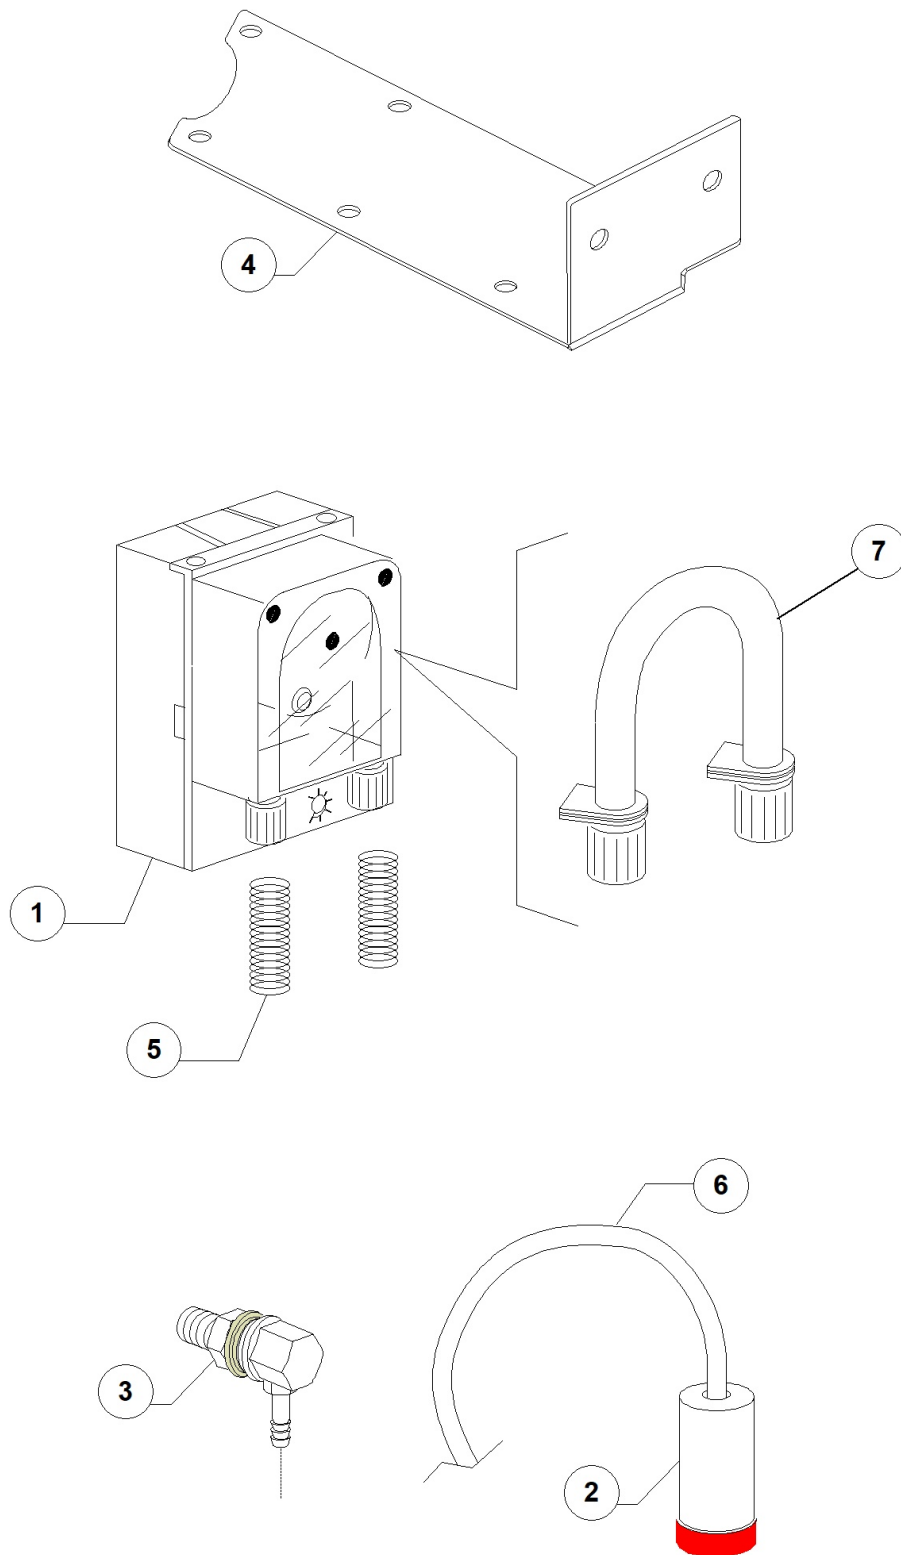

GS50 DIHR 2014PS DDE DF PAP 380-400/3N/ - DWI1022883 - Dosing detergent group - DW009M

Pos.	Code	Descrizione	Description
1	DW15985	DOS.ELETT.DET REGOLABILE 0-3LT/H	DETERGENT DOSING PUMP 0-3L/H
2	DW15058	FILTRINO CON PESO ASPIR. DET/BRIL	SMALL FILTER (MIN. 3 PCS)
3	DW15123	INIETTORE DETER. A GOMITO INOX	S/S DOSING PUMP INJECTOR
4	DW500166	STAFFA SUPP DOSATORE PERISTALT GS/DS 50	PERISTALTIC DOSING SUPPORT BRACKET
5	DW10763	MOLLA D.05 INOX PER TUB. D.6x4 PVC	PIPE S/S SPRING
6	DW14503	TUBO PVC DIAM.6x4 TRASPARENTE	D.6X4 PVC TRANSPARENT HOSE
7	DW15108/E	TUBO TERMOPLASTICO DDE GERMAC	GERMAC DISPENSER THERMOPLASTIC HOSE
7	DW15185	TUBO MEMBRANA DDE SEKO DET.	SEKO DISPENSER THERMOPLASTIC HOSE
7	DW15297	TUBO MEMBRANA DDE SEKO 04/2013	SEKO DISPENSER THERMOPLASTIC HOSE
7	DW15297/T	TUBO TERMOPLASTICO DDE TECNOPRO	TECNOPRO DISPENSER THERMOPLASTIC HOSE
7	DW15985/A	#TUBO TERMOPLASTICO DDE MICRODOS	MICRODOS THERMOPLASTIC PIPE