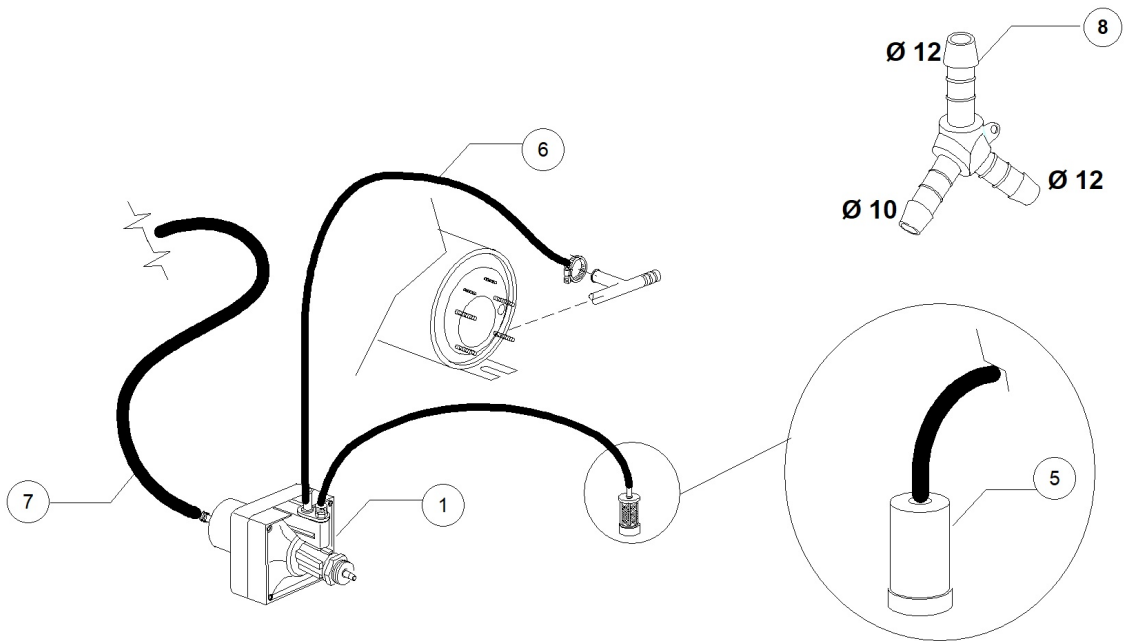

GS50 DIHR 2014PS DDE DF PAP 380-400/3N/ - DWI1022883 - Rinse aid dispenser group - DW009M

Pos.	Code	Descrizione	Description
1	DW10799	DOSATORE BRILLANTANTE (TECNO PRO)	RINSE AID DOSING PUMP
2	DW10805	VALVOLE+MOLLE(2)DOS.BRILL.TECNOPRO	TECNO PRO NON RETURN VALVE
3	DW10806	GUARNIZIONE D22 DOS.BRILL.TECNOPRO	GASKET D.22
4	DW10807	MEMBRANA X DOSATORE BRILL.TECNOPRO	MEMBRANE FOR DOSING PUMP
5	DW15058	FILTRINO CON PESO ASPIR. DET/BRIL	SMALL FILTER (MIN. 3 PCS)
6	DW10200293	TUBO EPDM 8X15 PER DOSATORE	8X15 EPDM PIPE
7	DW14506	TUBO GOMMA DIAM 9,5X16 EPDM	9,5X16 EPDM RUBBER HOSE