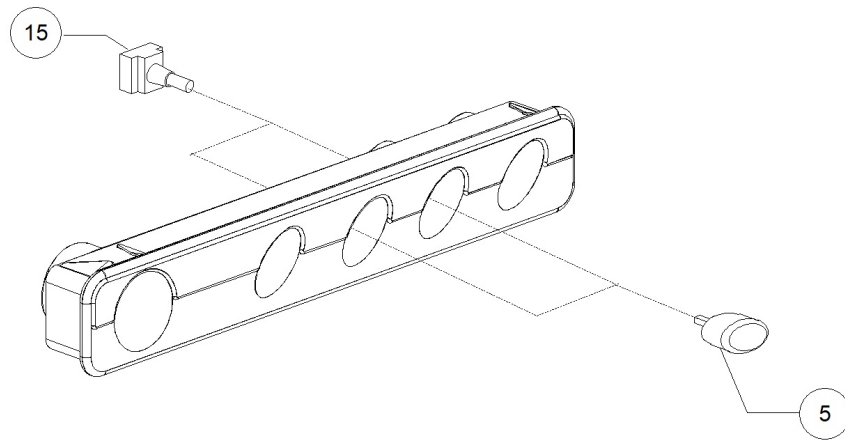

GS50 DIHR 2014PS DDE DF PAP 380-400/3N/ - DWI1022883 - Control panel and switches - DW009M

Pos.	Code	Descrizione	Description
1	DW500953	PANN.COMANDI GS50-GS85 DIHR/2014	CONTROL PANEL 50/80 DIHR 2014
2	DW89847	TASTO START DIHR/2014	
3	DW89358	TASTO FUNZ.GRIGIO NEUTRO SILVER2011	
3	DW89842	TASTO DUE TEMPI DIHR/2014	
4	DW89840	TASTO ON-OFF DIHR/2014	
5	DW89358	TASTO FUNZ.GRIGIO NEUTRO SILVER2011	
5	DW89843	TASTO POMPA SCARICO DIHR/2014	
8	DW15813	FRUTTO PULSANTE UNIP. 16A	16A UNIPOLAR SWITCH
9	DW15812	FRUTTO INTERRUTTORE 16A	16A SWITCH
10	DW89362	PULSANTIERA 5 FORI DIHR/2014 NERA	PUSH BUTTON PANEL 5 HOLES
11	DW15826	LAMPADA 220V TRASPARENTE	WHITE PILOT LIGHT 220V
14	DW15812	FRUTTO INTERRUTTORE 16A	16A SWITCH
14	DW15844	FRUTTO SUPPORTO TASTO FISSO	PUSH BUTTON SUPPORT
15	DW15800	FRUTTO PULSANTE BIPOLARE 16A	16A BIPOLAR SWITCH
15	DW15813	FRUTTO PULSANTE UNIP. 16A	16A UNIPOLAR SWITCH
15	DW15844	FRUTTO SUPPORTO TASTO FISSO	PUSH BUTTON SUPPORT