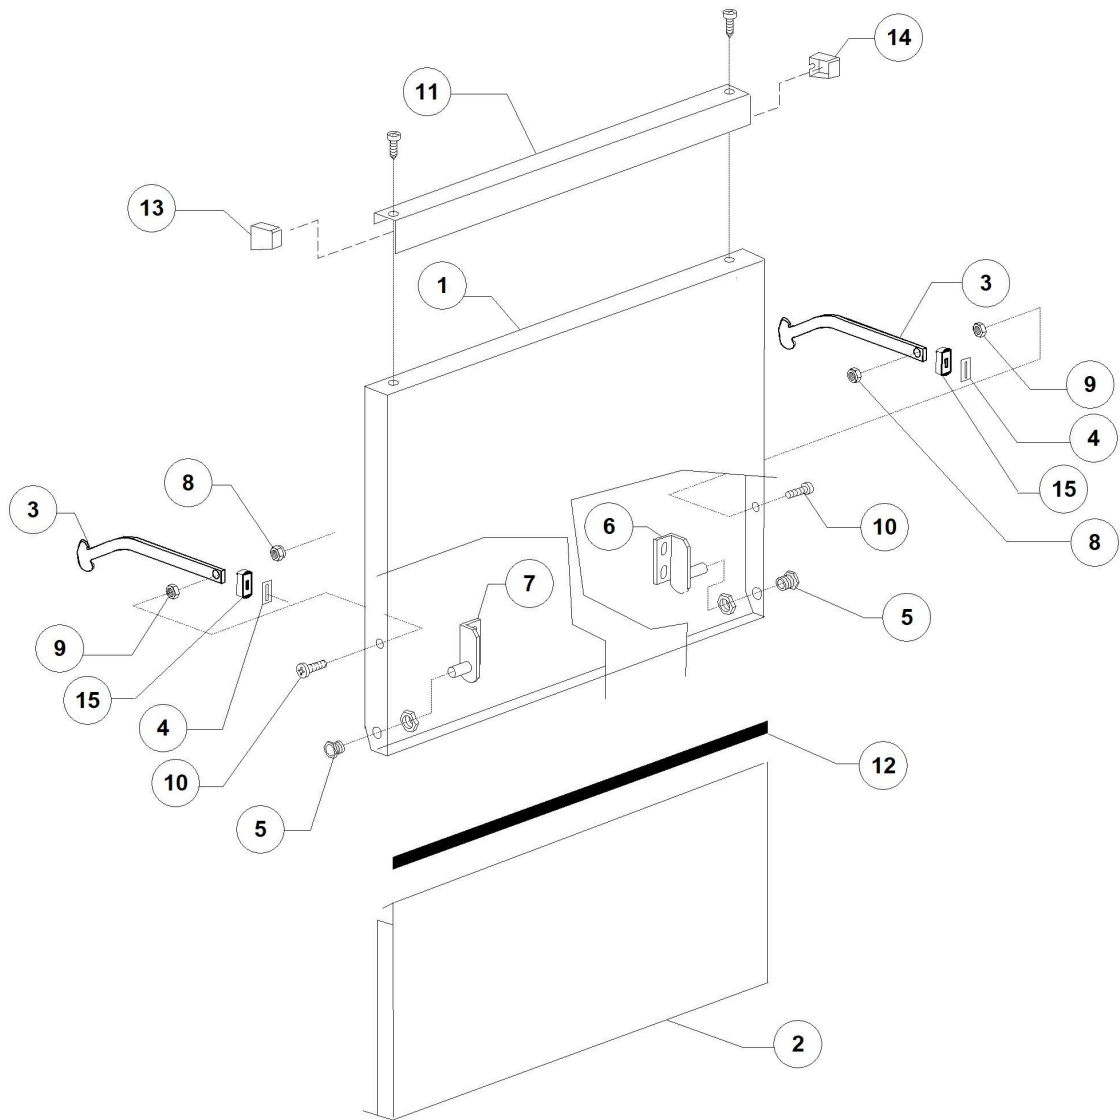

S/N:DWI1022883

GS50 DIHR 2014PS DDE DF PAP 380-400/3N/ - DWI1022883 - General body parts - DW009M

GS50 DIHR 2014PS DDE DF PAP 380-400/3N/ - DWI1022883 - General body parts - DW009M

Pos.	Code	Descrizione	Description
1	DW500904	COPERCHIO GS50	COVER 50/03
2	DW500909	SCHIENALE GS50 (1x25046)	BACK PANEL GS50 (1x25046)
3	DW500900	CARROZZERIA GS50	BODYWORK GS50
4	DW15065/A	FISSACAVO PER VITI AUTOF (NR.2x11007)	CABLE-FASTENER WITH SCREW
5	DW500607	GHIERA INNESTO FILTRI MOD.50 2004	FERRULE FOR FILTER CLUTCH
6	DW500616	FILTRO ASPIR. GS50 GRIGIO	SUCTION FILTER
7	DW80208	GUARNIZIONE RAMPA LP2 DIAM.95X75X3	RISER GASKET D.95X75X3 (MIN. 2 PCS)
8	DW13021	GUARNIZIONE DEM 40 PER TROPPOPP. GS	OVERFLOW PIPE GASKET DEM 40 (MIN. 2 PCS)
9	DW10851	PIEDINO REG. PLASTICA NERO ALTO	HIGH ADJUSTABLE FOOT (MINIMUM 4 PCS)
10	DW500618	ASSIEME TROPPO PIENO H187 CON TAPP	OVERFLOW PIPE H187
11	DW10778	MICROCONTATTO MAGNETICO REED	DOOR MICROSWITCH
12	DW150047	RESIST.2700/2940W 230/240V 1	2700/2940W 230/240V 1 HEATING ELEM.
13	DW15118	CAVO ALIMENTAZIONE 5x2,5x2500	CABLE 5x2,5x2500
14	DW150401	GUIDA ASTA CURVA	DOOR ROD SLIDE (MIN. 4 PCS)
15	DW10775	CRICCO PORTA IN OTTONE NIK COMPLETO	DOOR JACK ASSEMBLY
16	DW10802	TAPPO CRICCO PORTA	DOOR JACK LOCKNUT (MIN. 3 PCS)
17	DW10777	MOLLA PER CRICCO PORTA	DOOR JACK SPRING
18	DW10776	SFERA DIAM.9.52 INOX CRICC.PORT.3/8	S/S SPHERE D.9,52 SPRING LATCH 3/8
19	DW10803	CORPO CRICCO PORTA	DOOR JACK BODY
20	DW10801	DADO CRICCO PORTA	DOOR JACK NUT (MIN. 5 PCS)
21	DW150921	ANGOLARE GUARNIZIONE PORTA GS50	PROFILE FOR RUBBER SEAL GS50
22	DW135205	GUARN.PORTA SIL.GRIGIO (PROFILO B.10215)	SILICONE DOOR SEAL
23	DW13317	PASSACAVO D.40 IN GOMMA RB38	RUBBER FAIRLEAD D.40 RB38 (MIN. 2 PCS)
24	DW13323	PASSACAVO IN GOMMA D.13	RUBBER FAIRLEAD D.13 (MIN. 2 PCS)
25	DW500902	CORRENTINO INTERNI GS50 DX/SX	RIGHT/LEFT INTERNAL SLIDE
26	DW500606	POZZETTO CON SCARICO LATERALE DX	RIGHT SIDE SCRAP TRAY
27	DW500600	FILTRO INTERNO CON CESTELLO 2004	INNER FILTER
29	DW250043	PIASTRINA RESISTENZA VASCA	TANK HEATING ELEMENT PLAQUE
30	DW25046	TAPPO CON GELOSIE	VENTILATION GRID
34	DW10900001	CANNA CARICO GROSSA M 1,5 EN61770	LOAD PIPE M 1,5 EN61770