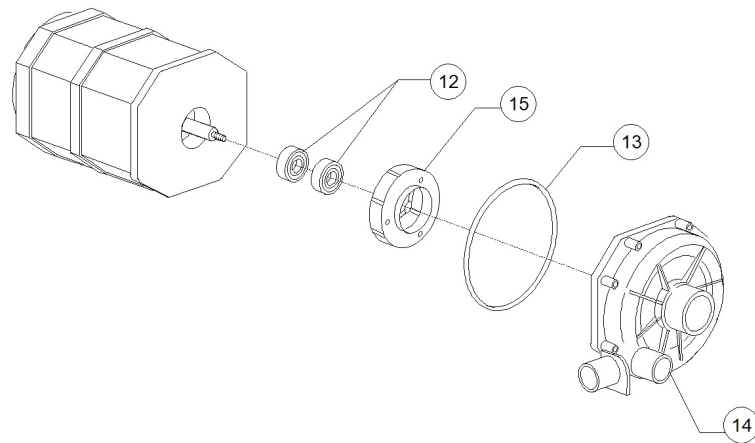

GS50 DIHR 2014PS DDE DF PAP 380-400/3N/ - DWI1022883 - Wash pump group - DW009M

GS50 DIHR 2014PS DDE DF PAP 380-400/3N/ - DWI1022883 - Wash pump group - DW009M

Pos.	Code	Descrizione	Description
1	DW150914	POMPA HP0.7 TIPO 50 230V.50Hz CON F	PUMP HP0.7 230V/50HZ
2	DW15081	#CONDENSATORE 12.5 uF.	12,5 UF CONDENSER
3	DW25032/A	MANICOTTO ASPIRAZ.GS50 DIAM.60/50	SUCTION PIPE COUPLING
4	DW150049	MANICOTTO LAV. INF. K50	LOWER WASH PIPE COUPLING
5	DW150048/A	TUBO MANDATA SUP. GS50	TOP DELIVERY PIPE GS50
6	DW11806	FASCETTE AISI 430 25/40	CLAMP 25/40 AISI 430
7	DW11824	FASCETTA AISI 430 50-70	CLAMP 50/70 AISI 430
8	DW80208	GUARNIZIONE RAMPA LP2 DIAM.95X75X3	RISER GASKET D.95X75X3 (MIN. 2 PCS)
9	DW500606	POZZETTO CON SCARICO LATERALE DX	RIGHT SIDE SCRAP TRAY
10	DW11807	FASCETTE AISI 430 12/22	CLAMP 12/22 AISI 430
11	DW10727	CANNA SCARICO mt.1.5 D.24 PICCOLA	DRAIN HOSE 1,5MT D.24
12	DW15080	PREMISTOPA+CONTROFACCIA	ROTATING SEALS
13	DW7130	#GUARNIZIONE OR POMPA	OR PUMP O-RING (MINIMUM 2 PIECES)
14	DW16182	#CHIOCCIOLA POMPA HP0.5 D.50X30	SCROLL
15	DW15079/F	#GIRANTE POMPA HP0.70 D.91C. GS50	PUMP ROTOR 0,70HP D.91