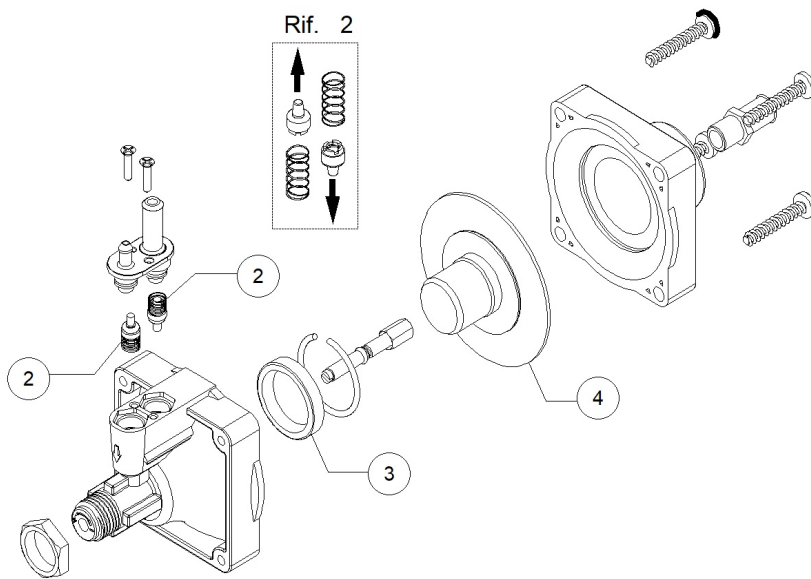

GS50 DIHR 2014PS DDE DF PAP 380-400/3N/ - DWI1022883 - Rinse aid dispenser group - DW009M

Pos.	Code	Descrizione	Description
1	DW10799	DOSATORE BRILLANTANTE (TECNO PRO)	RINSE AID DOSING PUMP
2	DW10805	VALVOLE+MOLLE(2)DOS.BRILL.TECNOPRO	TECNO PRO NON RETURN VALVE
3	DW10806	GUARNIZIONE D22 DOS.BRILL.TECNOPRO	GASKET D.22
4	DW10807	MEMBRANA X DOSATORE BRILL.TECNOPRO	MEMBRANE FOR DOSING PUMP
5	DW15058	FILTRINO CON PESO ASPIR. DET/BRIL	SMALL FILTER (MIN. 3 PCS)
6	DW10200293	TUBO EPDM 8X15 PER DOSATORE	8X15 EPDM PIPE
7	DW14506	TUBO GOMMA DIAM 9,5X16 EPDM	9,5X16 EPDM RUBBER HOSE