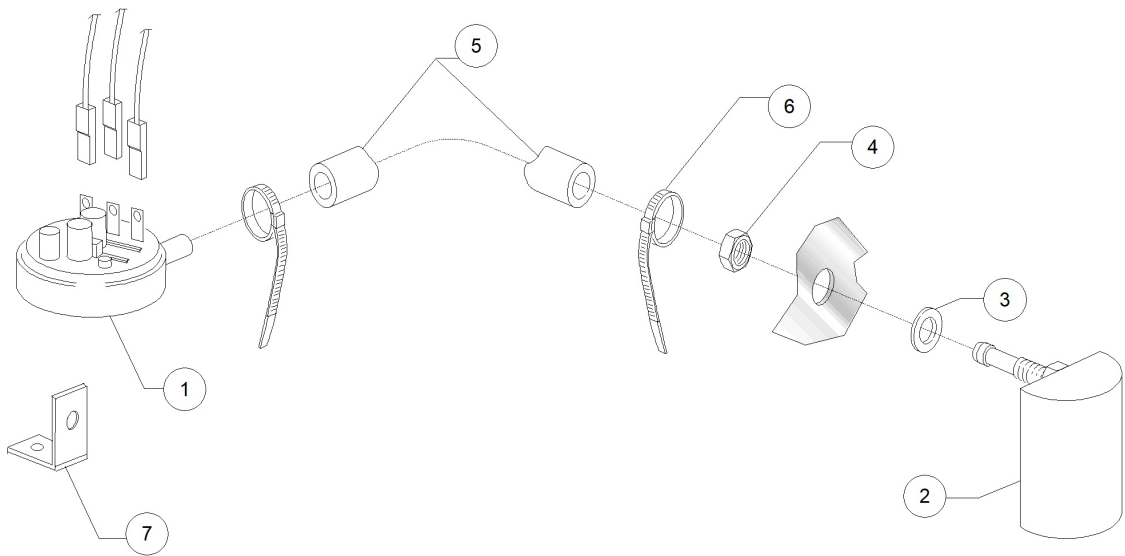

GS50 DIHR 2014PS DDE DF PAP 380-400/3N/ - DWI1022883 - Pressure switch group - DW009M

Pos.	Code	Descrizione	Description
1	DW10706/A	"PRESSOSTATO "EL." 46-26"	PRESSURE SWITCH 46-26
2	DW135911/B	ASSIEME GABBIA D'ARIA GRIGIA L75	GREY AIR TRAP ASSEMBLY L75
3	DW13301	GUARNIZ. IN FASTIT 202 D14x8x1,5	O-RING ROLMART D14X8X1,5
4	DW11702	DADO M8 INOX UNI5588 DIN934	S/S NUT M8 DIN934 (MIN. 20 PCS)
5	DW14508	TUBO EPDM 4.5X9 PER PRESSOSTATO	EPDM HOSE 4.5X9 FOR PRESSURE SWITCH
6	DW10738	FASCETTA PLASTICA 98X2.5	PLASTIC CLAMP 98X2,5
7	DW135314	STAFFA PRESSOSTATO SERIE K	PRESSURE SWITCH SUPPORT