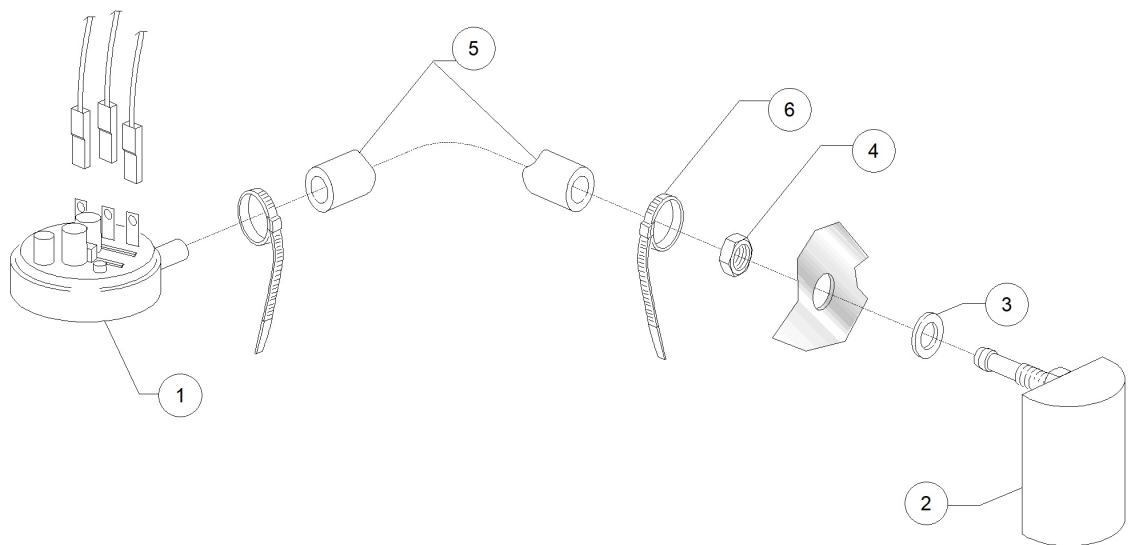

GS40 LS T PS DDE 230V/50HZ 2017 EUROCHEF - DWP1008180 - Drain pump group - DW102N

GS40 LS T PS DDE 230V/50HZ 2017 EUROCHEF - DWP1008180 - Drain pump group - DW102N

Pos.	Code	Descrizione	Description
1	DW15101	POMPA SCARICO SINCR. 220/240V 50Hz	DRAIN PUMP 220-240V/50HZ
2	DW15101/D	MAN.COMP.USCITA PS 28x22 L21	PIPE COUPLING 28X22 L21
3	DW25031	CANNA SCARICO 1,5 MT 24-28 PIPA	DRAIN HOSE 1,5MT 24-28
4	DW18044	TUBO DIAM.28 EPDM LAV.SUP. STAR	D.28 EPDM PIPE
5	DW11806	FASCETTE AISI 430 25/40	CLAMP 25/40 AISI 430