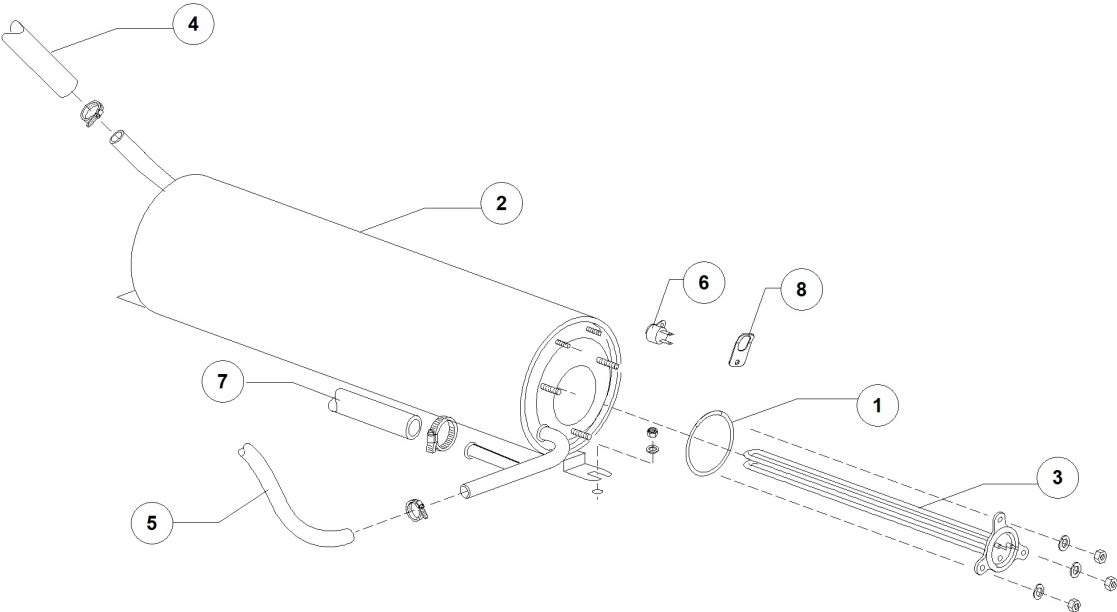

GS40 LS T PS DDE 230V/50HZ 2017 EUROCHEF - DWP1008180 - Boiler group - DW102N

Pos.	Code	Descrizione	Description
1	DW13010	GUARNIZIONE OR RESISTENZA	HEATING ELEMENT O-RING (MIN. 5 PCS)
2	DW140905	"BOILER "SERIE 40" (AISI 304)"	BOILER 40 (AISI 304)
3	DW18206/D	RES.2800/3050W 230/240V 1 D38 L300	2800/3050W 230/240V1 D38 HEATING ELEM.
4	DW2907354	TUBO PYTHON NV10 10X17	PYTHON HOSE NV10 10X17
5	DW14506	TUBO GOMMA DIAM 9,5X16 EPDM	9,5X16 EPDM RUBBER HOSE
6	DW15550	#THERMOSTATO SICUR. CONTATTO KLIXON	KLIXON SAFETY THERMOSTAT
7	DW10200293	TUBO EPDM 8X15 PER DOSATORE	8X15 EPDM PIPE
8	DW15552/A	STAFFETTA PER THERMOSTATO VASCA KLIXON	THERMOSTAT SUPPORT