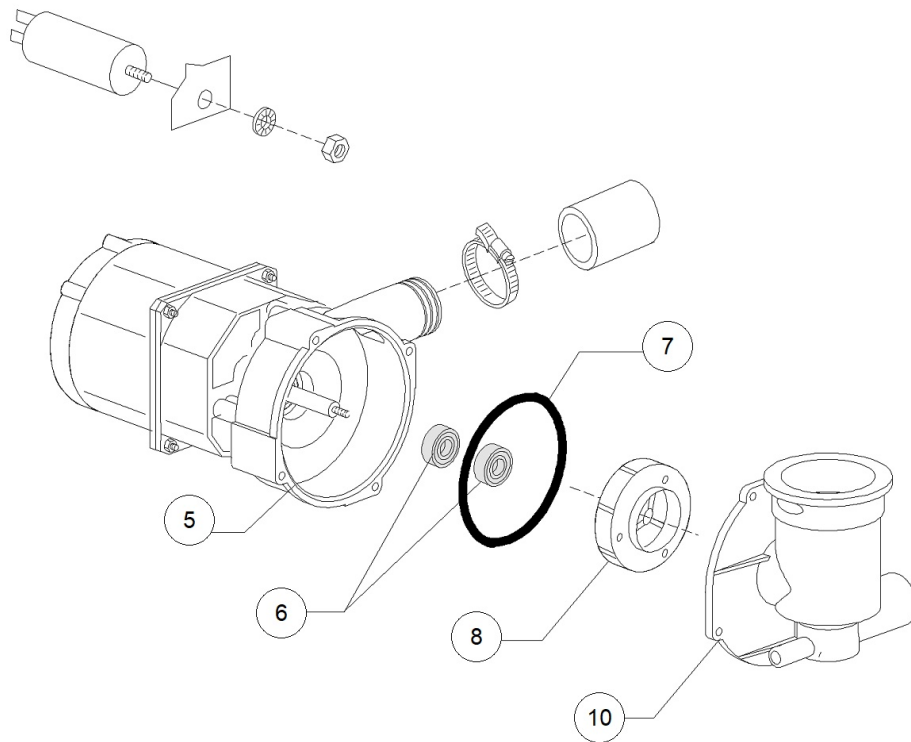

GS40 LS T PS DDE 230V/50HZ 2017 EUROCHEF - DWP1008180 - Wash pump group - DW102N

GS40 LS T PS DDE 230V/50HZ 2017 EUROCHEF - DWP1008180 - Wash pump group - DW102N

Pos.	Code	Descrizione	Description
1	DW25024	POZZETTO&POMPA 400W 230/50 RL/09	WASH PUMP&SCRAP TRAY 400W 230/50 RL/09
2	DW25031	CANNA SCARICO 1,5 MT 24-28 PIPA	DRAIN HOSE 1,5MT 24-28
4	DW25019	MANICOTTO POMPA-TORRETTA RL/09	PIPE COUPLING
5	DW25000	#FLANGIA POSTERIORE RL/09	REAR FLANGE RL/09
6	DW15080	PREMISTOPA+CONTROFACCIA	ROTATING SEALS
7	DW25029	#GUARN. OR 72,67x1,78 POMPA RL/09	O RING 72,67x1,78 PUMP RL/09
8	DW25024/A	#GIRANTE POMPA (25024) D.76 PER 50HZ	PUMP ROTOR D.76 (DW25024)
10	DW25001	#FLANGIA ANTERIORE CON POZZETTO RL/09	FRONT FLANGE WITH SCRAP TRAY
11	DW25009	GUARNIZIONE POZZETTO-GHIERA RL/09	SCRAP TRAY/RING NUT GASKET
12	DW25018	MANICOTTO LAV.SUP. 40 RL/09	UPPER WASH PIPE COUPLING