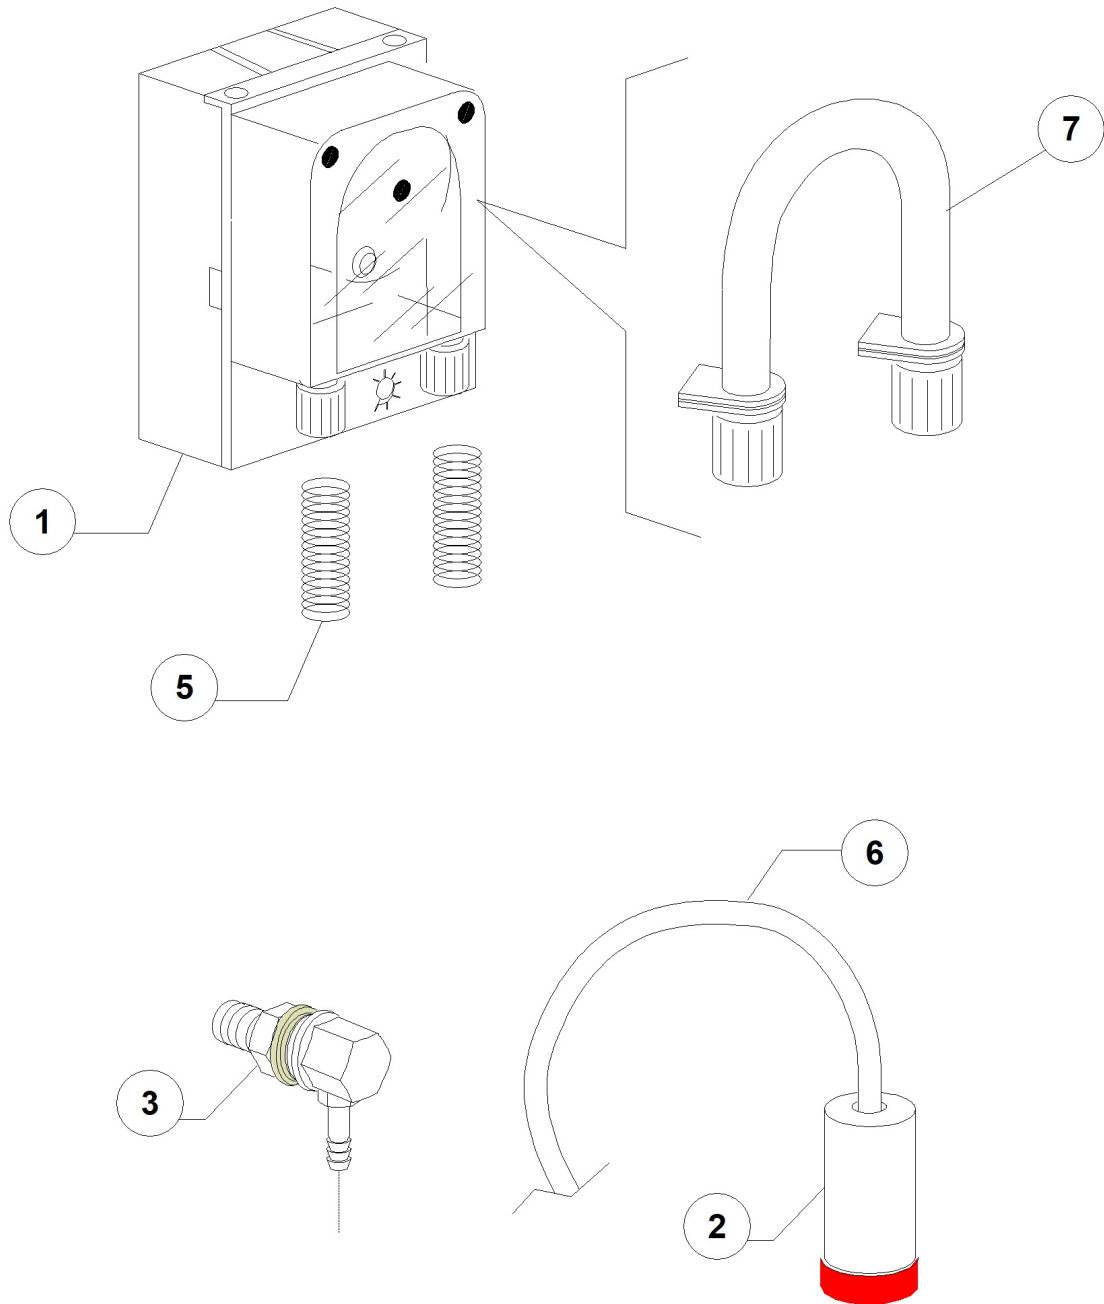

GS40 LS T PS DDE 230V/50HZ 2017 EUROCHEF - DWP1008180 - 3 ways connection - DW102N

Pos.	Code	Descrizione	Description
1	DW540090	DERIV. 3VIE Y D10 PLASTICA	PLASTIC Y-PIECE D.10
2	DW11800	FASCETTA AISI 430 8/16 LINER LUNGO	CLAMP 8/16 AISI 430
3	DW14506	TUBO GOMMA DIAM 9,5X16 EPDM	9,5X16 EPDM RUBBER HOSE

GS40 LS T PS DDE 230V/50HZ 2017 EUROCHEF - DWP1008180 - Wash pump group - DW102N

GS40 LS T PS DDE 230V/50HZ 2017 EUROCHEF - DWP1008180 - Wash pump group - DW102N

Pos.	Code	Descrizione	Description
1	DW25024	POZZETTO&POMPA 400W 230/50 RL/09	WASH PUMP&SCRAP TRAY 400W 230/50 RL/09
2	DW25031	CANNA SCARICO 1,5 MT 24-28 PIPA	DRAIN HOSE 1,5MT 24-28
4	DW25019	MANICOTTO POMPA-TORRETTA RL/09	PIPE COUPLING
5	DW25000	#FLANGIA POSTERIORE RL/09	REAR FLANGE RL/09
6	DW15080	PREMISTOPA+CONTROFACCIA	ROTATING SEALS
7	DW25029	#GUARN. OR 72,67x1,78 POMPA RL/09	O RING 72,67x1,78 PUMP RL/09
8	DW25024/A	#GIRANTE POMPA (25024) D.76 PER 50HZ	PUMP ROTOR D.76 (DW25024)
10	DW25001	#FLANGIA ANTERIORE CON POZZETTO RL/09	FRONT FLANGE WITH SCRAP TRAY
11	DW25009	GUARNIZIONE POZZETTO-GHIERA RL/09	SCRAP TRAY/RING NUT GASKET
12	DW25018	MANICOTTO LAV.SUP. 40 RL/09	UPPER WASH PIPE COUPLING