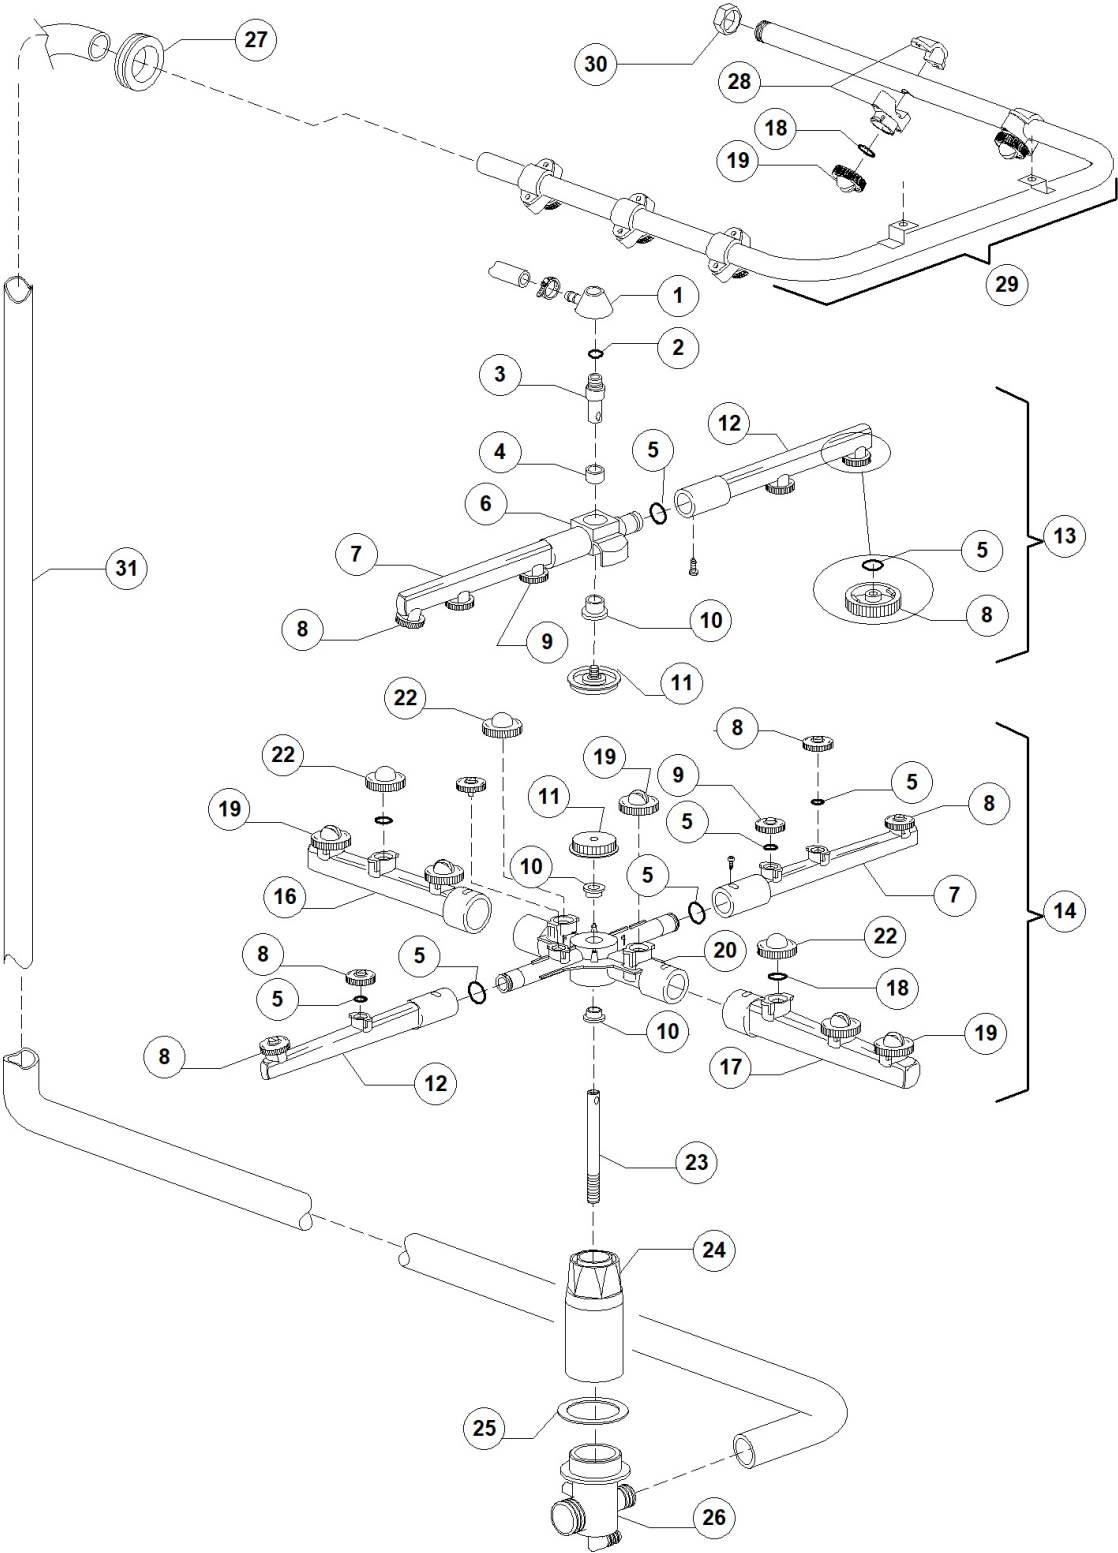

GS40 LS T PS DDE 230V/50HZ 2017 EUROCHEF - DWP1008180 - Turret group with rotating arms - DW102N

GS40 LS T PS DDE 230V/50HZ 2017 EUROCHEF - DWP1008180 - Turret group with rotating arms - DW102N

Pos.	Code	Descrizione	Description
1	DW350402	TORRETTA SUP. MOZZO RISC. 35/40	WASH ARMS' UPPER SUPPORT 35/40
2	DW13003	GUARNIZIONE OR 112 NBR	O-RING 112 NBR (MIN. 10 PCS)
3	DW350401	ASSE SUP. MOZZO RISC. 35/40	UPPER AXLE RINSE HUB 35/40
4	DW13320	RONDELLA SCORRIMENTO PTFE+CB H7.5	SLIDING WASHER PTFE+CB H7.5
5	DW13002	GUARNIZIONE OR R6 NBR	O-RINGR R6 NBR (MIN. 10 PCS)
6	DW10373	GIRANTE RISC.95 GRIGIO(13319+13320)	RINSE ROTOR (13319+13320)
7	DW10375	TUBO RISCIAQUO SX 95 GRIGIO	GREY LEFT RINSE ARM/95
8	DW10371	TESTA UGEL. RISC. 95 APER. GRIG.(MIN 10)	OPENED RINSE NOZZLE (BATCH 10PCS)
9	DW10372	TESTA UGEL.RISC.95 CHIU. GRIGIO (MIN 10)	CLOSED RINSE NOZZLE (BATCH 10PCS)
10	DW13319	ROND. SCORRIM. PTFE+CB H11	SLIDING WASHER PTFE+CB H11 (MIN.2 PCS)
11	DW10377	MANOPOLA CON INSERTO 95 GRIGIO	KNOB WITH INSERT
12	DW10374	TUBO RISCIAQUO DX 95 GRIGIO	GREY RIGHT RINSE ARM/95
13	DW10997	GRUPPO RISC.SUPERIORE SERIE 97	UPPER RINSE ASSEMBLY 97
14	DW540996	GRUP. LAV+RISC.INF+SUP.'97 400LS GR	UPPER/LOWER WASH/RINSE ASSEMBLY 400LS
16	DW10367	TUBO LAVAGGIO DX 95 GRIGIO	GREY RIGHT WASH ARM 95
17	DW10368	TUBO LAVAGGIO SX 95 GRIGIO	GREY LEFT WASH ARM 95
18	DW13009	GUARNIZIONE OR 2050 NBR	O-RING 2050 NBR (MIN. 40 PCS)
19	DW10378	TESTA UGEL. LAV. 95 1,9 GRIGIO (MIN 10)	OPENED WASH NOZZLE (BATCH 10PCS)
20	DW540043	GIRANTE LAV+RIS ALL GRIGIO(2X13319)	WASH/RINSE ROTOR
22	DW10370	TESTA UGEL.LAV.95 CHIUSO GRIGIO (MIN 10)	CLOSED WASH NOZZLE (BATCH 10PCS)
23	DW25012	ASSE RISC 37-40-351-371-401RL/09-35/RL14	RINSE AXLE 37-40-351-371-401RL/09-35/RL1
24	DW25007	MANICO.37-40-351-371-401 RL/09 - 35RL/14	LOWER PIPE COUPLING
25	DW25010	GUARNIZIONE TORRETTA-MANICOTTO RL/09	TURRET/SUCTION PIPE GASKET
26	DW25006	TORRETTA INFERIORE RL/09 LS	WASH ARMS' LOWER SUPPORT RL/09 LS
27	DW25014	GUARN. PASSAGGIO TUBO LAV. SUP. RL/09	UPPER WASH PIPE GASKET RL/09
28	DW10275	#SUPP.UGELLO LAVAGGIO 95 SU CORNO	WASH NOZZLE
29	DW25016	ASSIEME LAVAGGIO SUP. 40 RL/09	UPPER WASH ASSEMBLY RL/09
30	DW12503	#TAPPO ES.OT. mm20	PLUG
31	DW25018	MANICOTTO LAV.SUP. 40 RL/09	UPPER WASH PIPE COUPLING