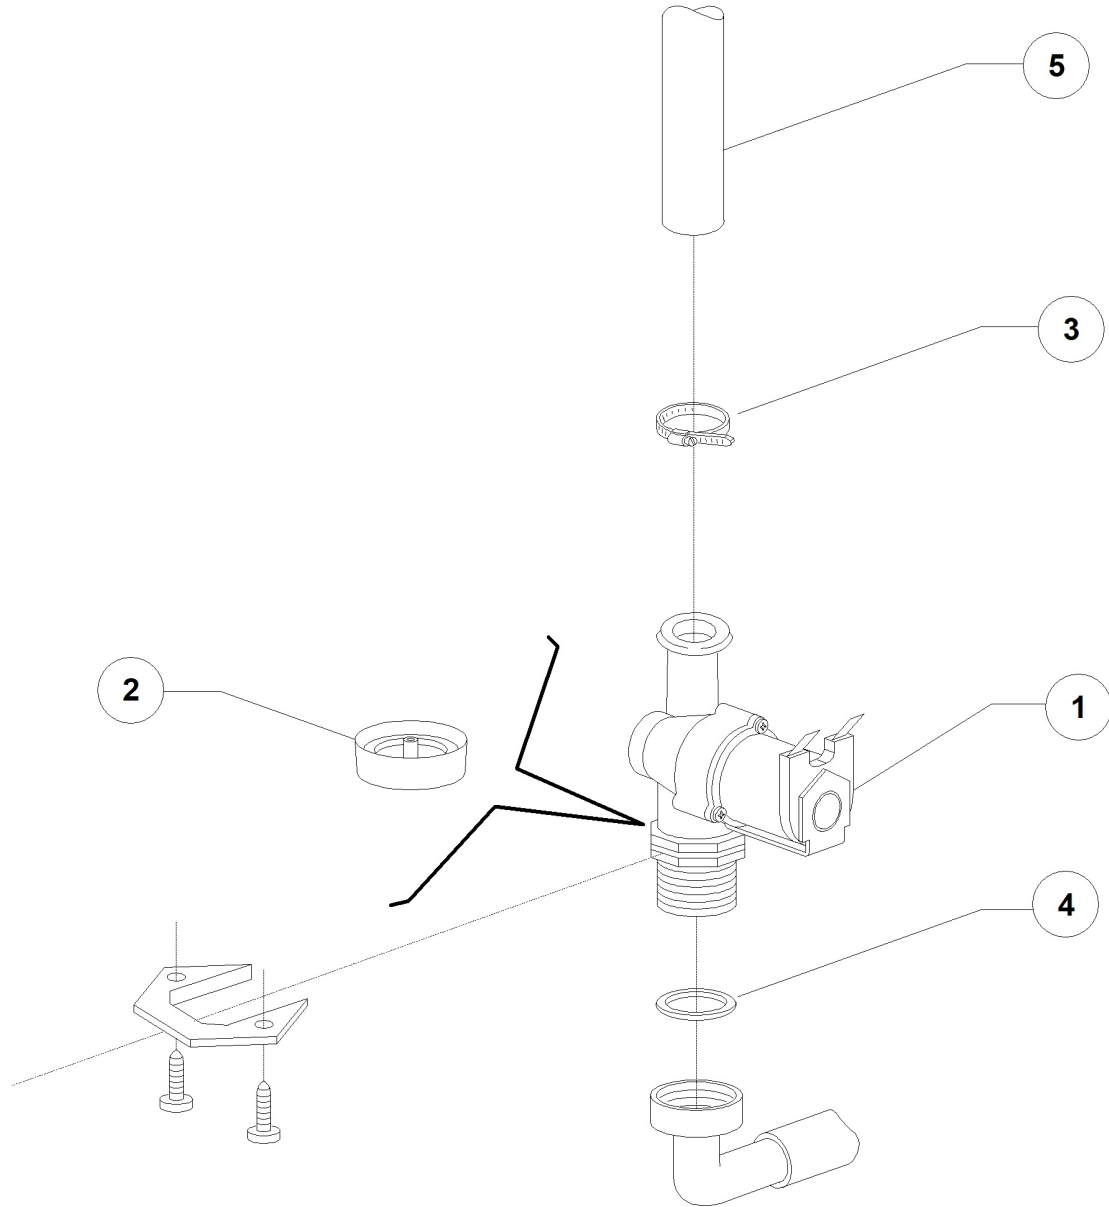

GS40 LS T PS DDE 230V/50HZ 2017 EUROCHEF - DWP1008180 - Control panel and switches - DW102N

GS40 LS T PS DDE 230V/50HZ 2017 EUROCHEF - DWP1008180 - Control panel and switches - DW102N

Pos.	Code	Descrizione	Description
1	DW50620	"PIATTINA M.FILO "F10p" L600 TOUCHE2017"	RIBBON CABLE F10p L600
2	DW50618	PULSANTIERA DISPLAY TOUCHE2017	DISPLAY PUSH BUTTON PANEL
3	DW270071	COPERCHIO GS40 TOUCHE 2019 IPX	COVER
4	DW50622	MOSTRINA DIHR TOUCHE2021	CONTROL OVERLAY DIHR
5	DW50618/A	SCATOLA PROTEZ. PULS. DISPLAY TOUCHE2017	DISPLAY PUSH BUTTON PANEL PROTECTION BOX
6	DW50618/B	GUARNIZ.SCATOLA PULS.DISPLAY TOUCHE2017	PROTECTION BOX GASKET
7	DW50561	DIST. SCHEDE ELETTR. 2009 D.8X10	MAINBOARD SPACER D.8X10
8	DW50619	PULSANTIERA TASTO START TOUCHE2017	START BUTTON PANEL
9	DW50619/A	SCATOLA PROTEZ. PULS. T.START TOUCHE2017	DISPLAY PUSH BUTTON PANEL PROTECTION BOX
10	DW50619/B	GUARNIZ.SCATOLA PULS. T.START TOUCHE2017	PROTECTION BOX GASKET
11	DW50613	"PIATTINA "F10p" L2300 ANTIST TOUCHE2017"	RIBBON CABLE F10p L2300
12	DW50616	SCHEDA TIMER 35-37-40-50-85 TOUCHE2017	MAINBOARD 35-37-40-50-85 TOUCHE2017
13	DW50621	SONDA DOPPIA TERMOMETRI (O-B) TOUCHE2017	TEMPERATURE PROBE TOUCHE2017

GS40 LS T PS DDE 230V/50HZ 2017 EUROCHEF - DWP1008180 - Electric control components - DW102N

Pos.	Code	Descrizione	Description
1	DW50616	SCHEDA TIMER 35-37-40-50-85 TOUCHE2017	MAINBOARD 35-37-40-50-85 TOUCHE2017
2	DW10707/1	TERM.0-90 TR2 C1500+PVC POST.N/ALB	THERMOSTAT 0-90 TR2 C1500+PVC POST.N/ALB
3	DW25040	PORTACOMPONENTI 34-39/2014	COMPONENTS HOLDER PANEL 34-39/2014
4	DW15620	RELE BIPOLARE 16A IN DEV.	16A BIPOLAR RELAY IN DEVIATION
5	DW15204	MORSETTIERA PA 21 12 POLI M-M	TERMINAL BOARD PA21 12P
6	DW50613	"PIATTINA "F10p" L2300 ANTIST TOUCHE2017"	RIBBON CABLE F10p L2300