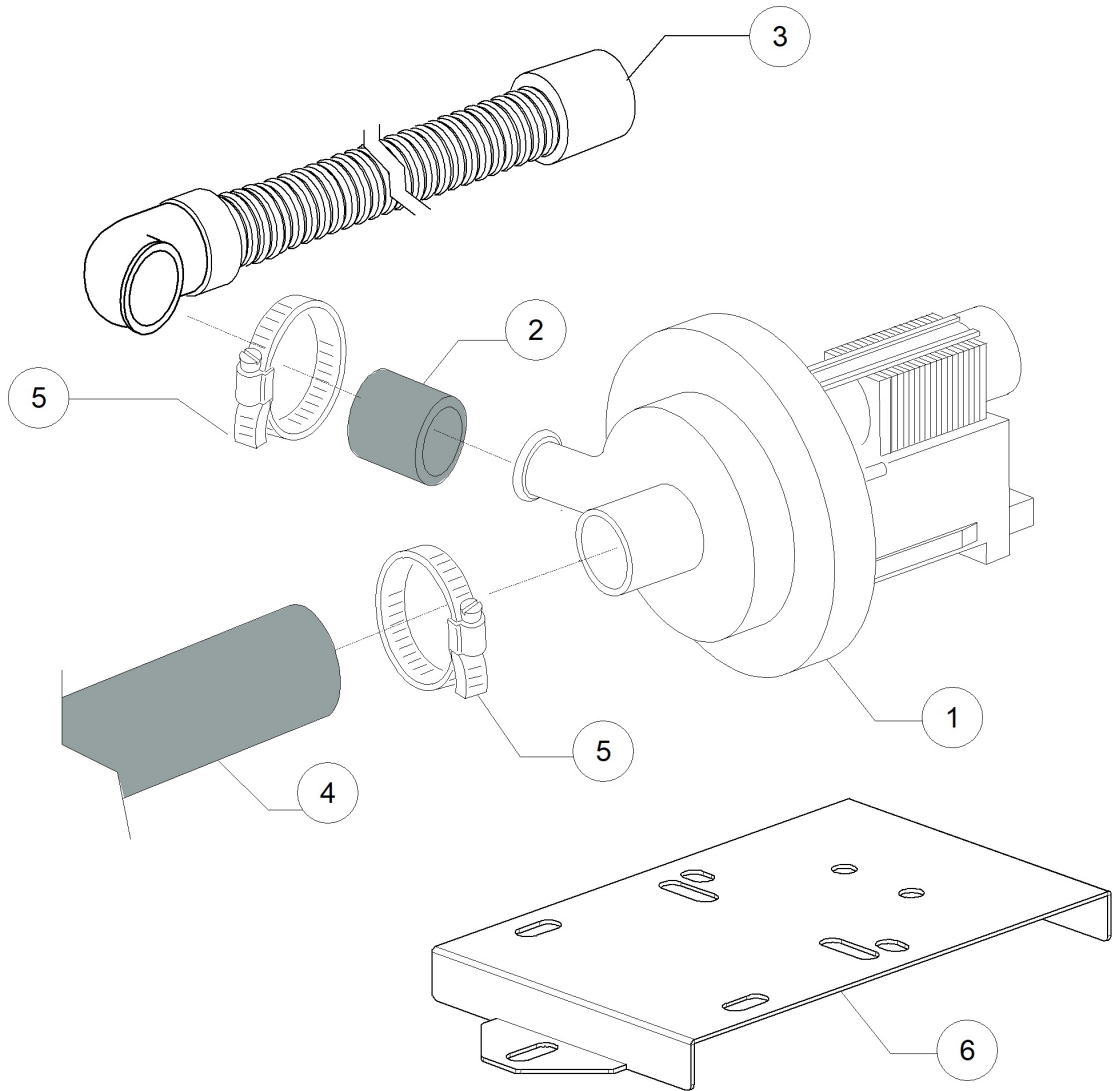

GS40 LS T PS DDE 230V/50HZ 2017 EUROCHEF - DWP1008180 - Drain pump group - DW102N

GS40 LS T PS DDE 230V/50HZ 2017 EUROCHEF - DWP1008180 - Drain pump group - DW102N

Pos.	Code	Descrizione	Description
1	DW15101	POMPA SCARICO SINCR. 220/240V 50Hz	DRAIN PUMP 220-240V/50HZ
2	DW15101/D	MAN.COMP.USCITA PS 28x22 L21	PIPE COUPLING 28X22 L21
3	DW25031	CANNA SCARICO 1,5 MT 24-28 PIPA	DRAIN HOSE 1,5MT 24-28
4	DW18044	TUBO DIAM.28 EPDM LAV.SUP. STAR	D.28 EPDM PIPE
5	DW11806	FASCETTE AISI 430 25/40	CLAMP 25/40 AISI 430