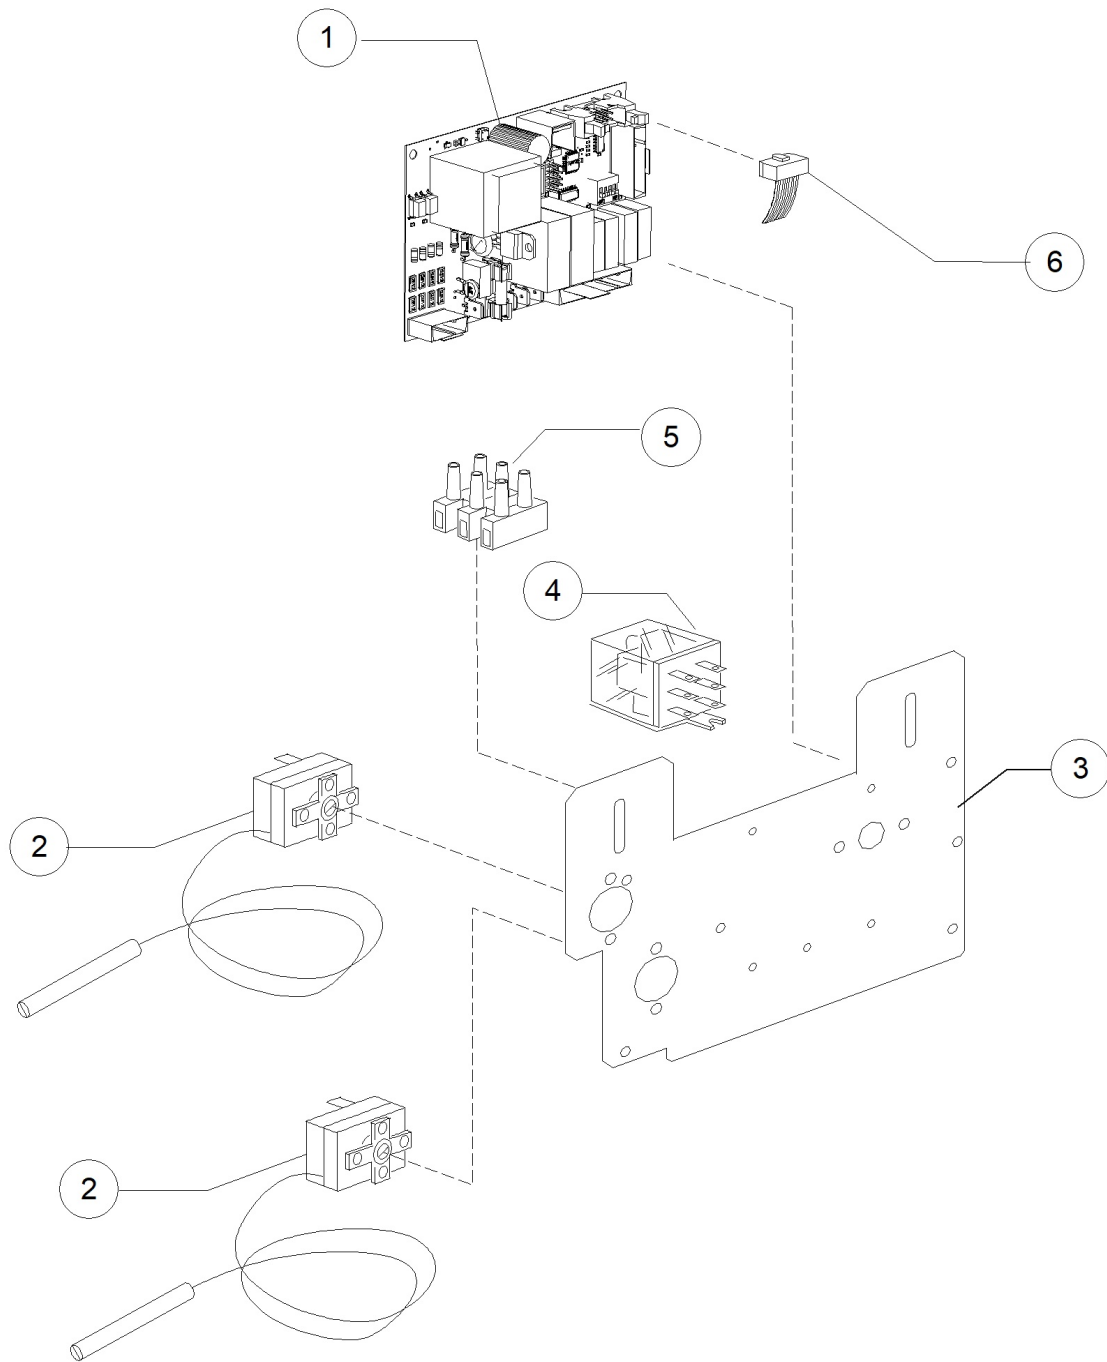

GS40 LS T PS DDE 230V/50HZ 2017 EUROCHEF - DWP1008180 - Door - DW102N

GS40 LS T PS DDE 230V/50HZ 2017 EUROCHEF - DWP1008180 - Door - DW102N

Pos.	Code	Descrizione	Description
1	DW270005	PORTA (SENZA MANIGLIA) 40/03	DOOR 40/03
2	DW270016	SOTTOPORTA 40/03	FRONT PANEL 40/03
3	DW250041	BRETEL.PORTA DX-SX VERS.05	ARM FOR DOOR
4	DW150402/D	BLOCCHETTO CRICCOTTO PER PORTA '96	DOOR JACK HOOK
5	DW270010/D	MANIGLIA GS40 DIHR/2014	DOOR HANDLE
6	DW11139	VITE M4X12 TSP CROCE INOX UNI7688 DIN965	M4X12 TSP S/S CROSS-SLOTTED SCREW UNI768
7	DW11136	VITE INOX M5X12 TSP UNI 7688 DIN965	M5X12 TSP S/S SCREW UNI7688
8	DW250042	PIASTRINA BRETELLA VERS.05	ROD GUIDE
9	DW11168	VITE M6X12 TCB T.LARGA 13X3 INOX	M6X12 LARGE TCB S/S SCREW 13X3

GS40 LS T PS DDE 230V/50HZ 2017 EUROCHEF - DWP1008180 - Control panel and switches - DW102N

GS40 LS T PS DDE 230V/50HZ 2017 EUROCHEF - DWP1008180 - Control panel and switches - DW102N

Pos.	Code	Descrizione	Description
1	DW50620	"PIATTINA M.FILO "F10p" L600 TOUCHE2017"	RIBBON CABLE F10p L600
2	DW50618	PULSANTIERA DISPLAY TOUCHE2017	DISPLAY PUSH BUTTON PANEL
3	DW270071	COPERCHIO GS40 TOUCHE 2019 IPX	COVER
4	DW50622	MOSTRINA DIHR TOUCHE2021	CONTROL OVERLAY DIHR
5	DW50618/A	SCATOLA PROTEZ. PULS. DISPLAY TOUCHE2017	DISPLAY PUSH BUTTON PANEL PROTECTION BOX
6	DW50618/B	GUARNIZ.SCATOLA PULS.DISPLAY TOUCHE2017	PROTECTION BOX GASKET
7	DW50561	DIST. SCHEDE ELETTR. 2009 D.8X10	MAINBOARD SPACER D.8X10
8	DW50619	PULSANTIERA TASTO START TOUCHE2017	START BUTTON PANEL
9	DW50619/A	SCATOLA PROTEZ. PULS. T.START TOUCHE2017	DISPLAY PUSH BUTTON PANEL PROTECTION BOX
10	DW50619/B	GUARNIZ.SCATOLA PULS. T.START TOUCHE2017	PROTECTION BOX GASKET
11	DW50613	"PIATTINA "F10p" L2300 ANTIST TOUCHE2017"	RIBBON CABLE F10p L2300
12	DW50616	SCHEDA TIMER 35-37-40-50-85 TOUCHE2017	MAINBOARD 35-37-40-50-85 TOUCHE2017
13	DW50621	SONDA DOPPIA TERMOMETRI (O-B) TOUCHE2017	TEMPERATURE PROBE TOUCHE2017