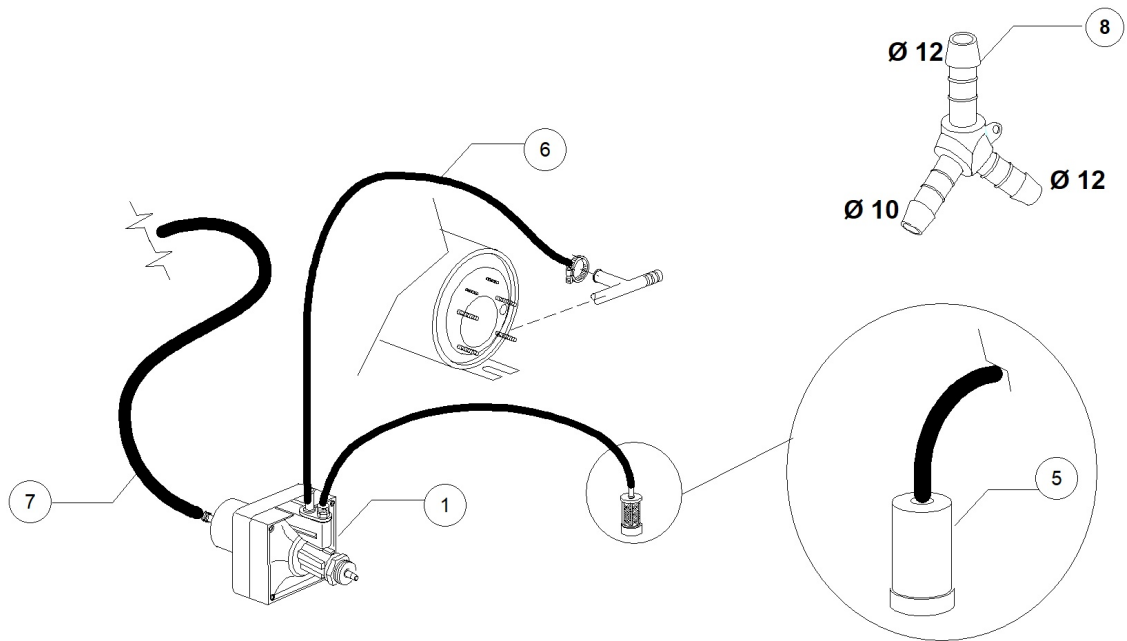

GS40 LS T PS DDE 230V/50HZ 2017 EUROCHEF - DWP1008180 - Rinse aid dispenser group - DW102N

Pos.	Code	Descrizione	Description
1	DW10799	DOSATORE BRILLANTANTE (TECNO PRO)	RINSE AID DOSING PUMP
2	DW10805	VALVOLE+MOLLE(2)DOS.BRILL.TECNOPRO	TECNO PRO NON RETURN VALVE
3	DW10806	GUARNIZIONE D22 DOS.BRILL.TECNOPRO	GASKET D.22
4	DW10807	MEMBRANA X DOSATORE BRILL.TECNOPRO	MEMBRANE FOR DOSING PUMP
5	DW15058	FILTRINO CON PESO ASPIR. DET/BRIL	SMALL FILTER (MIN. 3 PCS)
6	DW10200293	TUBO EPDM 8X15 PER DOSATORE	8X15 EPDM PIPE
7	DW14506	TUBO GOMMA DIAM 9,5X16 EPDM	9,5X16 EPDM RUBBER HOSE