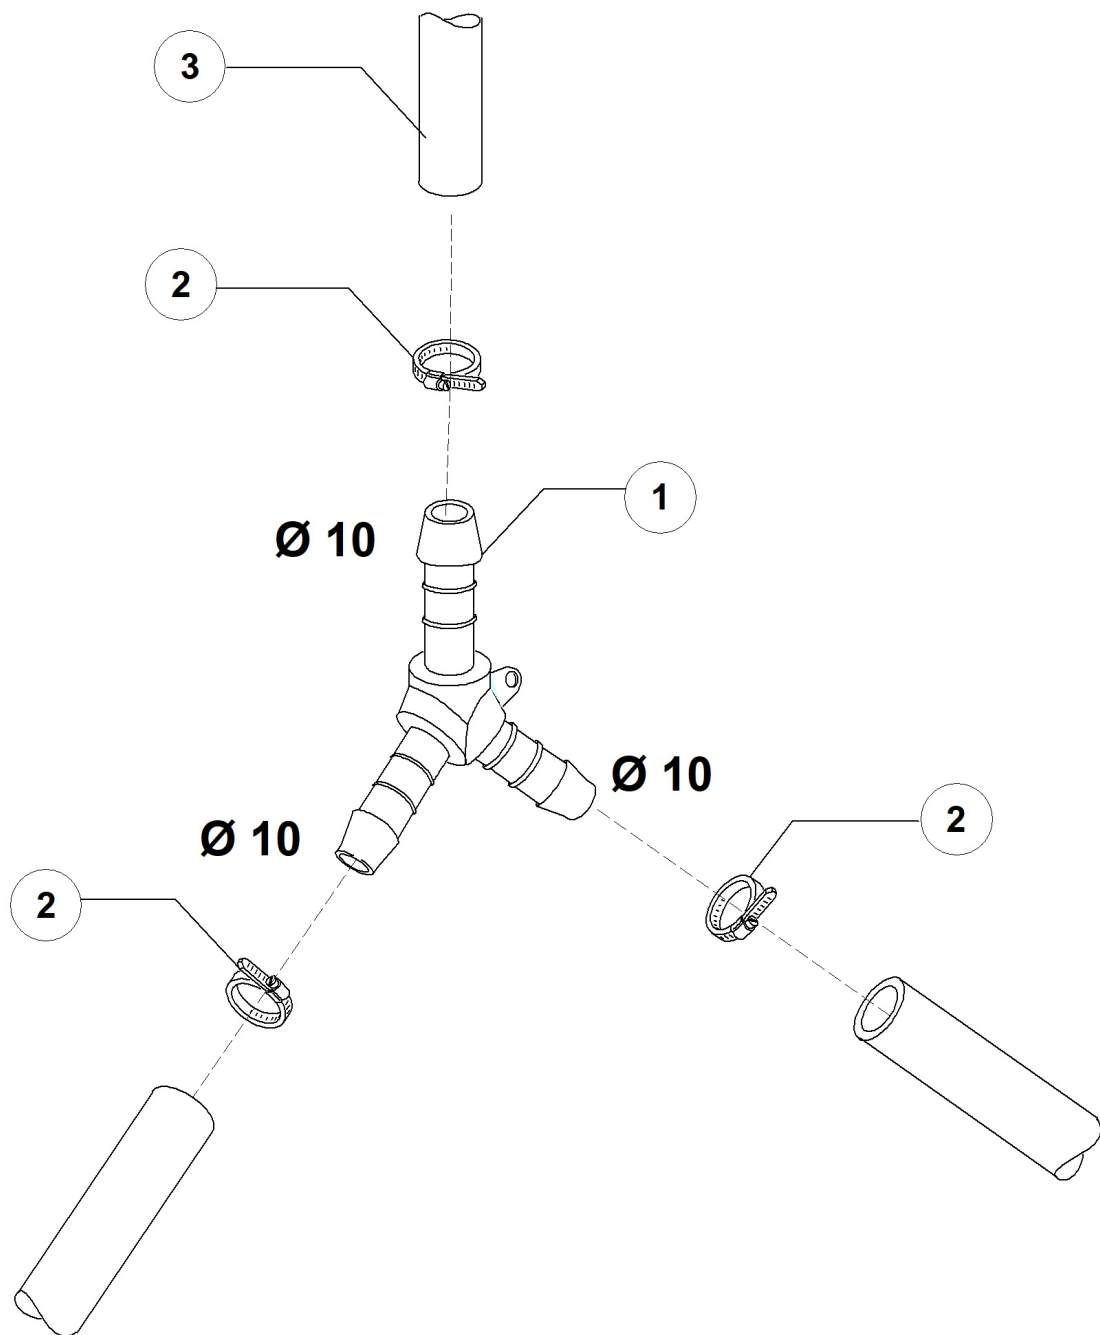

GS40 LS T PS DDE 230V/50HZ 2017 EUROCHEF - DWP1008180 - DVGW valve - DW102N

Pos.	Code	Descrizione	Description
1	DW11807	FASCETTE AISI 430 12/22	CLAMP 12/22 AISI 430
2	DW15280	CORPO CENTRALE VALVOLA DVGW 07	DRAIN VALVE CENTER BODY
3	DW15281	DADO VALVOLA DVGW 07	VALVE NUT
4	DW15282	COPRI DADO VALVOLA DVGW 07	VALVE NUT COVER
5	DW15283	GUARNIZIONE VALVOLA DVGW 07	VALVE GASKET
6	DW15284	"SFERA 5/8" VALVOLA DVGW 07"	"5/8" BALL FOR DVGW VALVE 07"
7	DW15285	GUARNIZIONE OR 115 KTW VALVOLA DVGW 07	O-RING 115 KTW
8	DW14506	TUBO GOMMA DIAM 9,5X16 EPDM	9,5X16 EPDM RUBBER HOSE
9	DW14506	TUBO GOMMA DIAM 9,5X16 EPDM	9,5X16 EPDM RUBBER HOSE

GS40 LS T PS DDE 230V/50HZ 2017 EUROCHEF - DWP1008180 - 3 ways connection - DW102N

Pos.	Code	Descrizione	Description
1	DW540090	DERIV. 3VIE Y D10 PLASTICA	PLASTIC Y-PIECE D.10
2	DW11800	FASCETTA AISI 430 8/16 LINER LUNGO	CLAMP 8/16 AISI 430
3	DW14506	TUBO GOMMA DIAM 9,5X16 EPDM	9,5X16 EPDM RUBBER HOSE