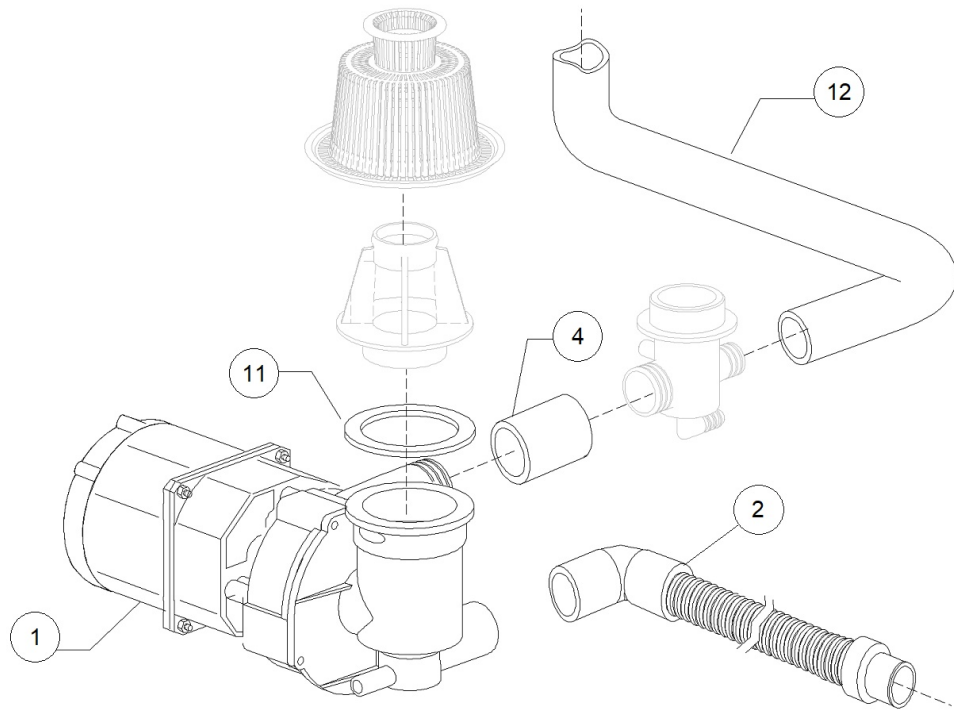

GS40 LS T PS DDE 230V/50HZ 2017 EUROCHEF - DWP1008180 - Wash pump group - DW102N

GS40 LS T PS DDE 230V/50HZ 2017 EUROCHEF - DWP1008180 - Wash pump group - DW102N

Pos.	Code	Descrizione	Description
1	DW25024	POZZETTO&POMPA 400W 230/50 RL/09	WASH PUMP&SCRAP TRAY 400W 230/50 RL/09
2	DW25031	CANNA SCARICO 1,5 MT 24-28 PIPA	DRAIN HOSE 1,5MT 24-28
4	DW25019	MANICOTTO POMPA-TORRETTA RL/09	PIPE COUPLING
5	DW25000	#FLANGIA POSTERIORE RL/09	REAR FLANGE RL/09
6	DW15080	PREMISTOPA+CONTROFACCIA	ROTATING SEALS
7	DW25029	#GUARN. OR 72,67x1,78 POMPA RL/09	O RING 72,67x1,78 PUMP RL/09
8	DW25024/A	#GIRANTE POMPA (25024) D.76 PER 50HZ	PUMP ROTOR D.76 (DW25024)
10	DW25001	#FLANGIA ANTERIORE CON POZZETTO RL/09	FRONT FLANGE WITH SCRAP TRAY
11	DW25009	GUARNIZIONE POZZETTO-GHIERA RL/09	SCRAP TRAY/RING NUT GASKET
12	DW25018	MANICOTTO LAV.SUP. 40 RL/09	UPPER WASH PIPE COUPLING