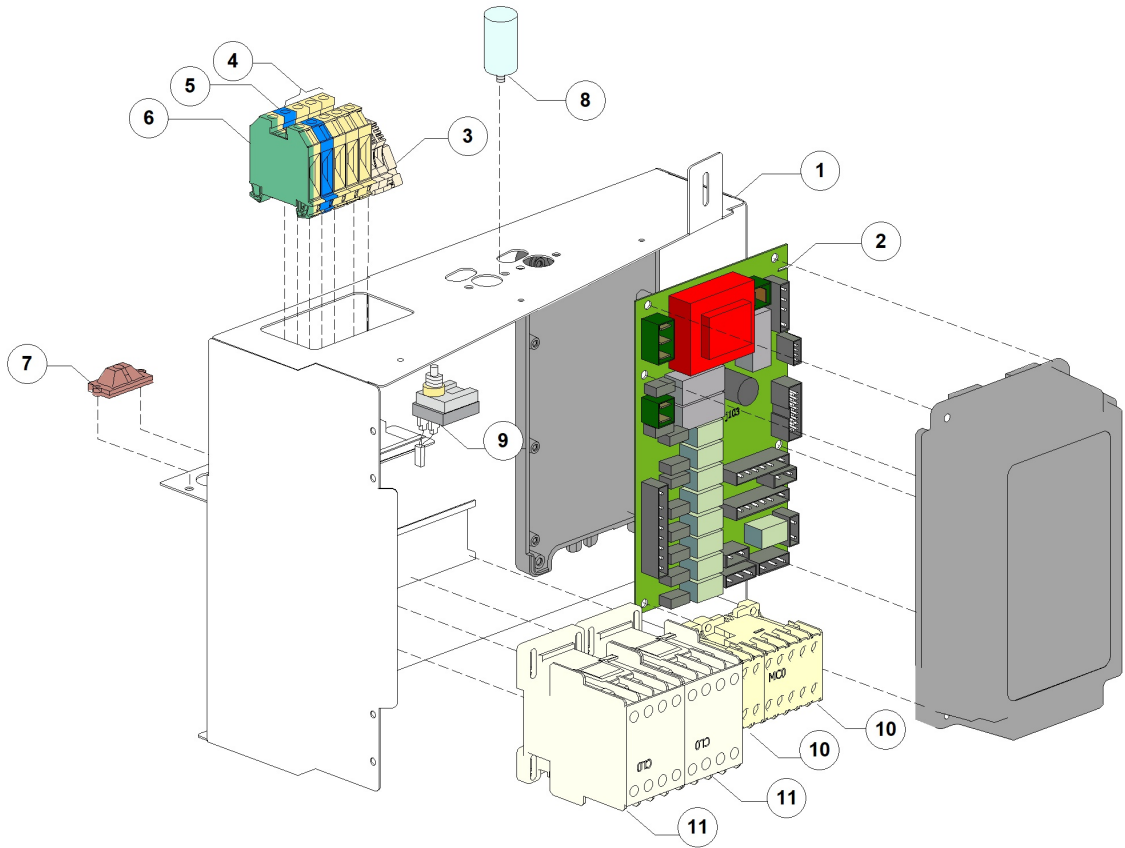

235669 - DWP1002275 - Electric control components - DW114E

235669 - DWP1002275 - Electric control components - DW114E

Pos.	Code	Descrizione	Description
1	DW11700013	#PANNELLO PORTACOMPONENTI HT14/2013	
2	DW11700015	#SCHEMA MADRE HT14/2013 (BL)	MAINBOARD 14/2013 (BL)
3	DW10300403	MORSETTO 6mmq	TERMINAL 6mmq
4	DW3006082	MORSETTO 16mmqSL-16	TERMINAL 16mmq
5	DW3006155	MORSETTO NEUTRO 16mmq BLU	TERMINAL 16mmq BLEU
6	DW3006173	MORSETTO 16mmqSL-16 GIALLO-VERDE	TERMINAL 16mmq YELLOW/GREEN
7	DW15065/A	FISSACAVO PER VITI AUTOF (NR.2x11007)	CABLE-FASTENER WITH SCREW
8	DW15149	FILTRO ANTIDIS.F3 (CX0.47MF)	LOW NOISE FILTER F3 (CX0.47MF)
9	DW2000430	TERMOSTATO DI SICUR. 110 1500PVC	SAFETY THERMOSTAT 110 1500PVC
10	DW15086	TELERUTTORE 230V 50/60Hz 4C AC3(6A)	CONTACTOR 230V 50/60Hz 4C AC3(6A)
11	DW10300050	TELERUTT. 25A/12A 4NA 230V 50-60HZ	CONTACTOR 25A/12A 4NA 230V 50-60HZ