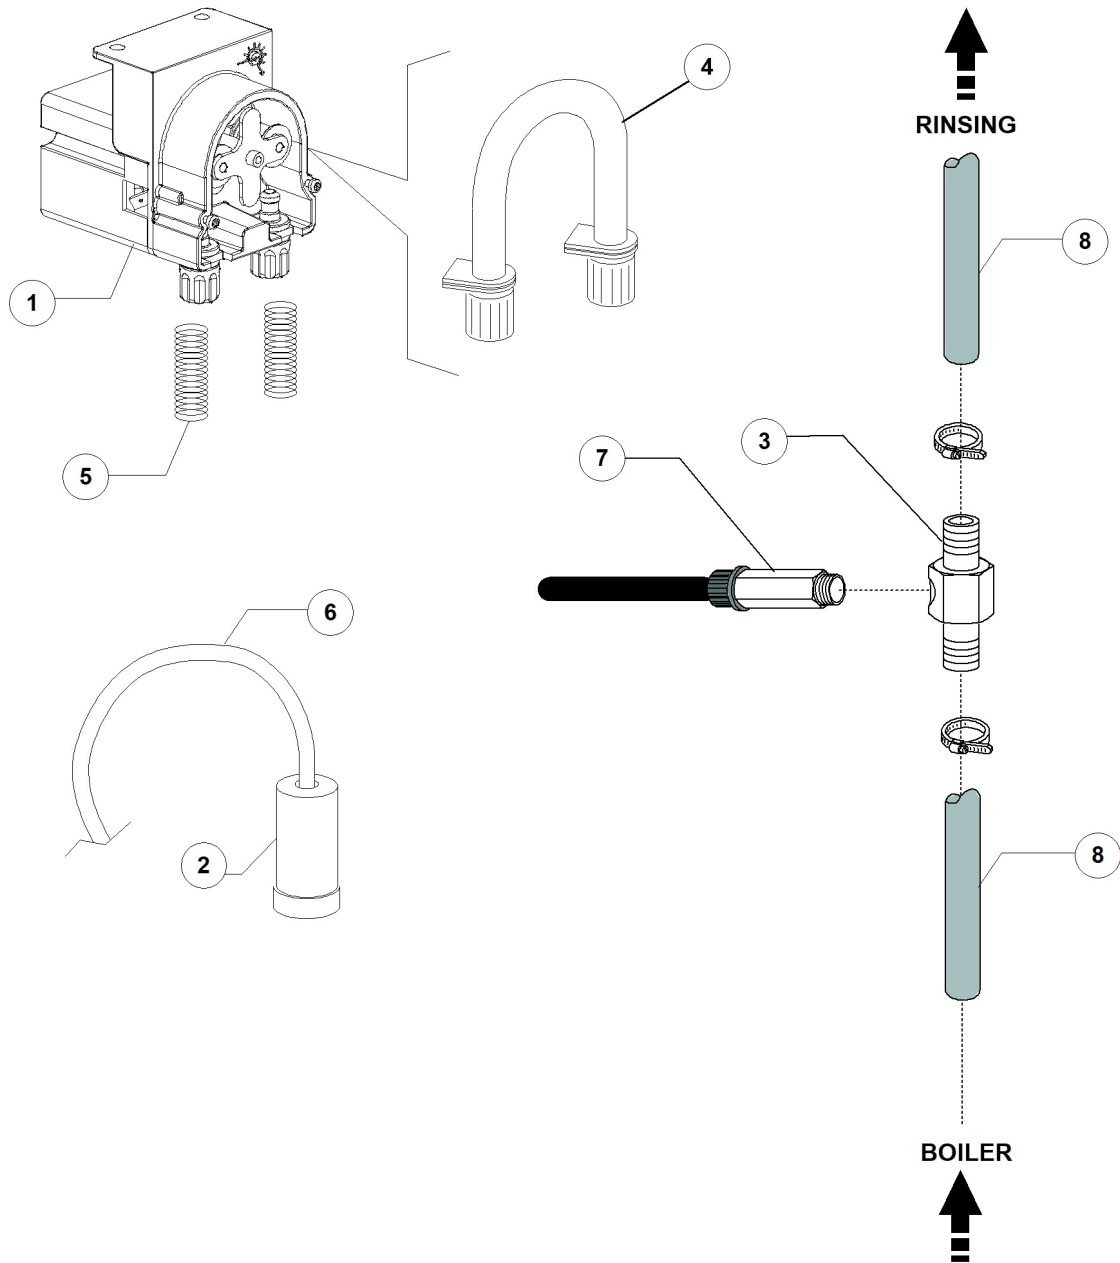

235669 - DWP1002275 - Rinse aid dispenser group - DW114E

235669 - DWP1002275 - Rinse aid dispenser group - DW114E

Pos.	Code	Descrizione	Description
1	DW15985/C	DOS.ELETT.BRIL PERISTALTICO CONTINUO	RINSE AID PERISTALTIC DOSING PUMP
2	DW15058	FILTRINO CON PESO ASPIR. DET/BRIL	SMALL FILTER (MIN. 3 PCS)
3	DW3003906	#DERIV. A T ENTR. BRILL. CON TAPPO 1/8	"T-PIECE W/PLUG 1/8"
4	DW15186/C	TUBO MEMBRANA DOS BRIL CONTINUO	MEMBRANE TUBE FOR RINSE AID DISPENSER
5	DW10763	MOLLA D.05 INOX PER TUB. D.6x4 PVC	PIPE S/S SPRING
6	DW14502/A	TUBETTO PVC 6X4 VERDE	6X4 PVC GREEN SMALL PIPE
7	DW15122	VALVOLA 1/8G TENUTA EPDM	1/8G VALVE SEAL
8	DW2907351	TUBO GOMMA EPDM 11,5X19	11,5X19 EPDM RUBBER HOSE