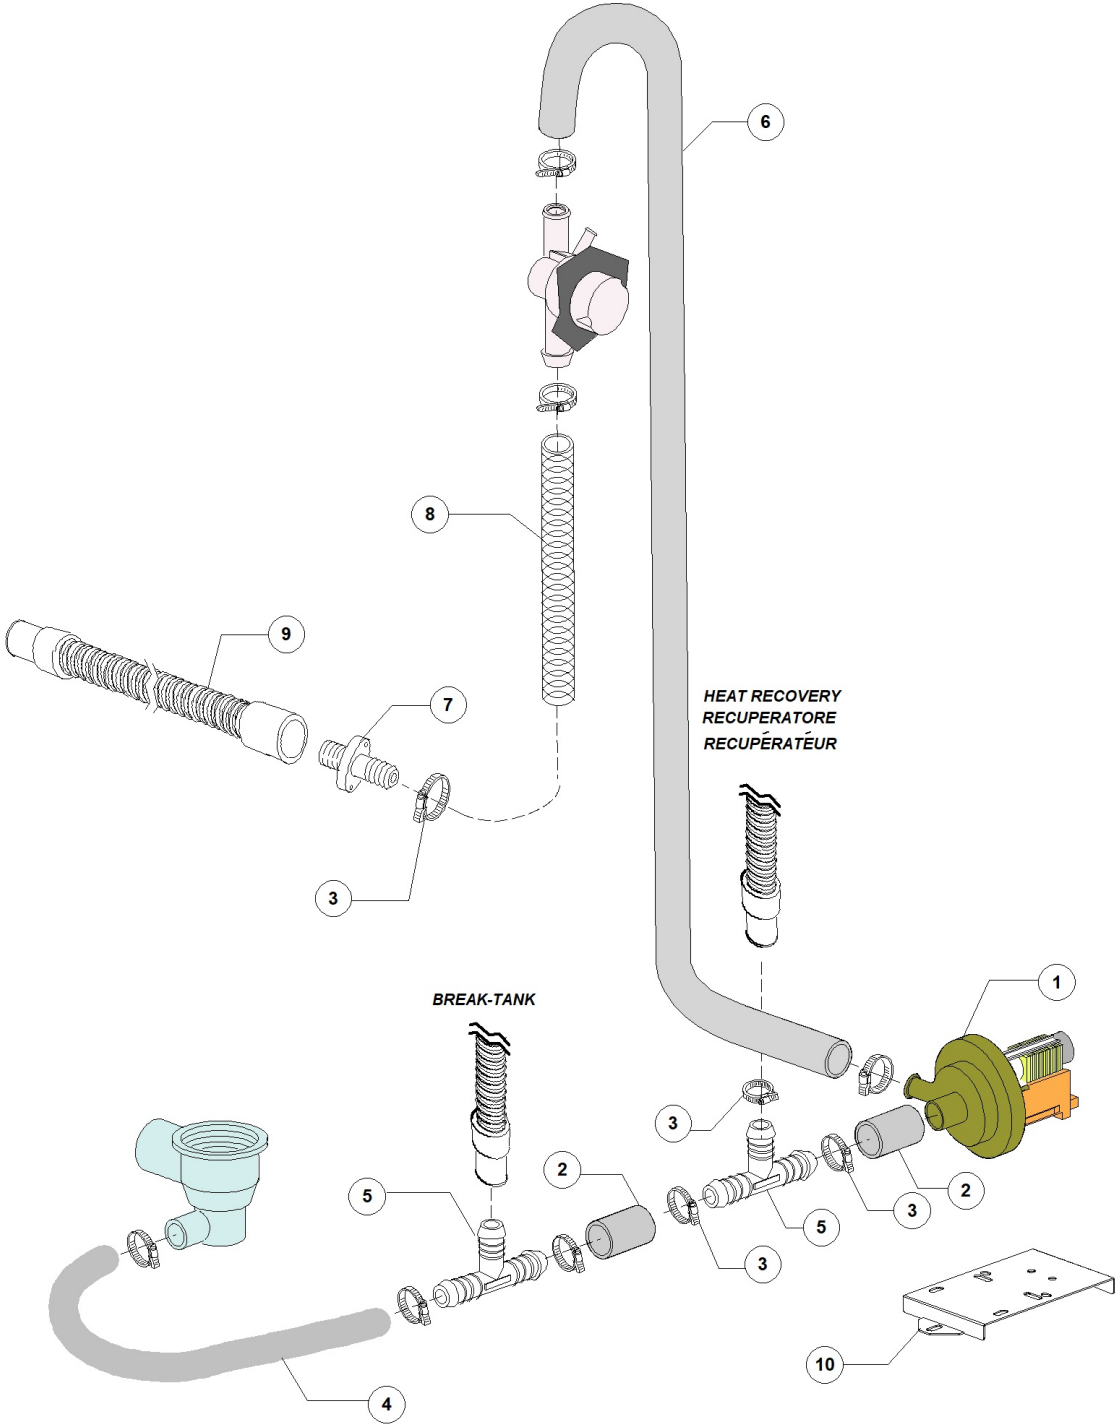

235669 - DWP1002275 - Drain pump group - DW114E

235669 - DWP1002275 - Drain pump group - DW114E

Pos.	Code	Descrizione	Description
1	DW15101	POMPA SCARICO SINCR. 220/240V 50Hz	DRAIN PUMP 220-240V/50HZ
2	DW18044	TUBO DIAM.28 EPDM LAV.SUP. STAR	D.28 EPDM PIPE
3	DW11806	FASCETTE AISI 430 25/40	CLAMP 25/40 AISI 430
4	DW18044	TUBO DIAM.28 EPDM LAV.SUP. STAR	D.28 EPDM PIPE
6	DW540206	MANICOTTO EPDM SCARICO TOP40-50	DRAIN PIPE COUPLING
7	DW540207	RACCORDO SCARICO 20-28 TOP	PIPE FITTING 20-28 TOP
8	DW14510	TUBO DIAM.19X26 TRASPARENTE SCARICO TOP	TRANSPARENT HOSE D.19X26 TOP DRAIN
9	DW10727	CANNA SCARICO mt.1.5 D.24 PICCOLA	DRAIN HOSE 1,5MT D.24
10	DW23235	STAFFA SUPP. POMPA A.P.	BOOSTER PUMP SUPPORT