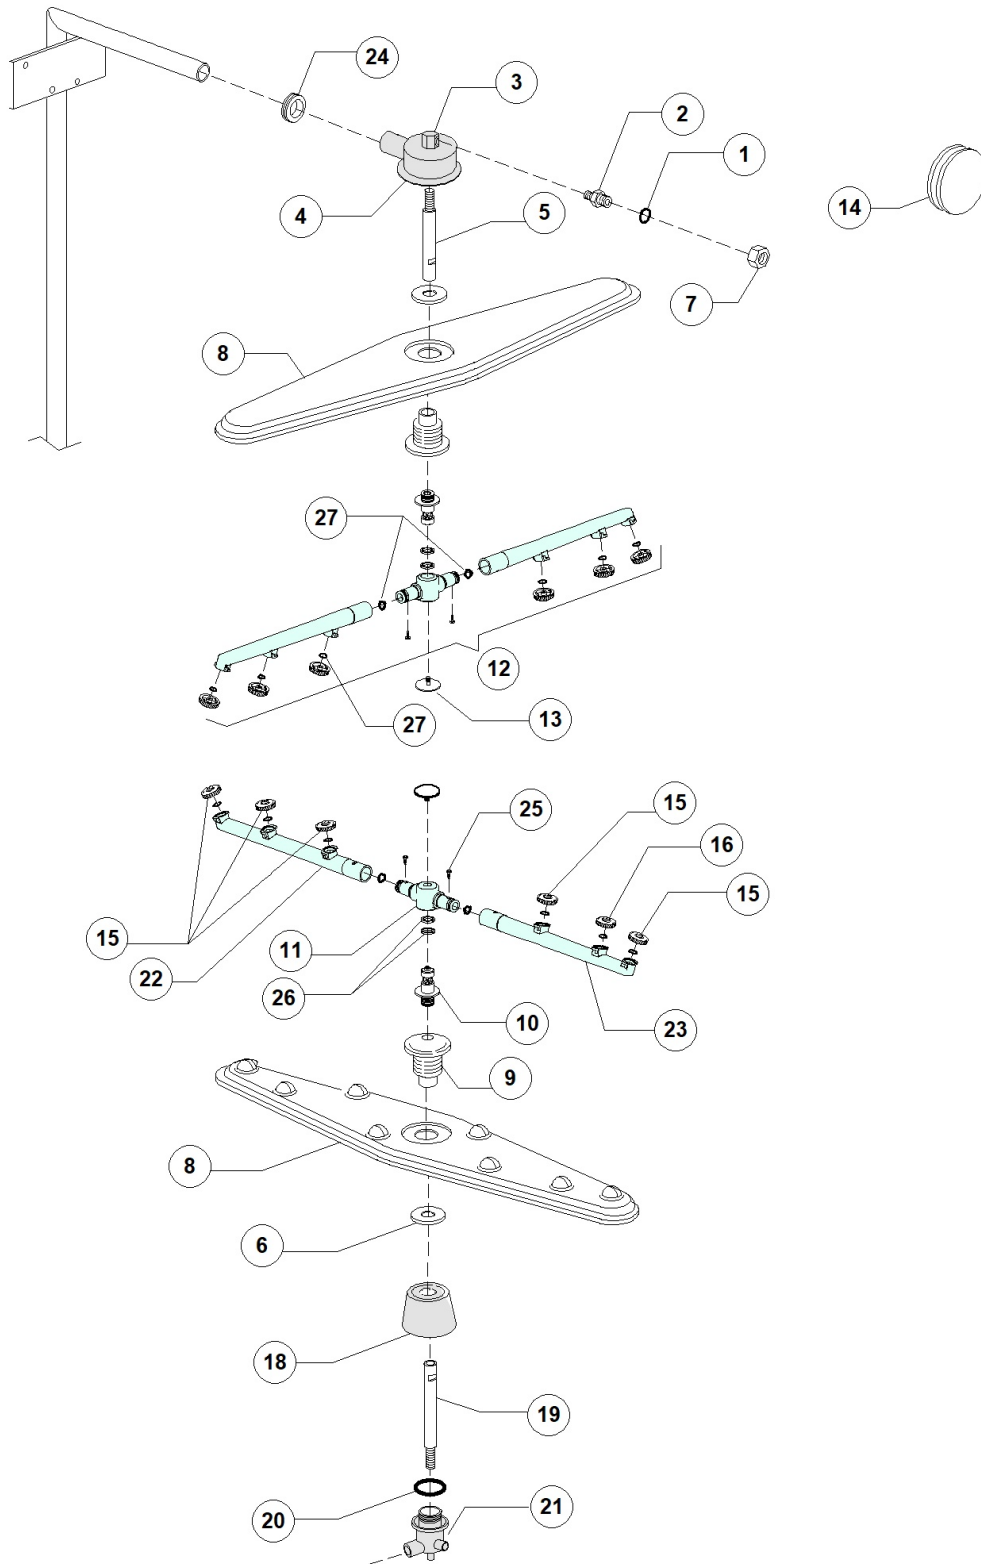

235669 - DWP1002275 - Turret group with rotating arms - DW114E

235669 - DWP1002275 - Turret group with rotating arms - DW114E

Pos.	Code	Descrizione	Description
1	DW13003	GUARNIZIONE OR 112 NBR	O-RING 112 NBR (MIN. 10 PCS)
2	DW12006	RACC. TUBO RISC.DIAM.10 COMP. INOX	S/S RINSE PIPE FITTING D.10
3	DW75319	"GOMITO RISCIAQUO G 1/4"	"RINSE ELBOW G1/4"
4	DW75067	TORRETTA INOX PER GIRANTE INOX 11S	S/SWASH ARMS' LOWER SUPPORT 11S
5	DW75322	PROLUNGA PER ASSE RISC. SUP 11S 98	UPPER RINSE AXLE EXTENSION
6	DW75317	DADO PER MOZZO GIR. 11S/96	NUT FOR ROTOR HUB 11S/96
7	DW12006/A	DADO3/8x3,5ES.19 X RACC.TUBO DIAM10	"HEXAGONAL NUT 3/8" D.10"
8	DW75915	GIRANTE LAVAGGIO 11/03	WASH ROTOR
9	DW75320	MOZZO PER GIRANTE 11 S 09/98	HUB FOR ROTOR 11S 09/98
10	DW10651	ASSE RISCIAQUO/03	RINSE AXLE 03
11	DW75920/A	MOZZO PER GIRANTE RISCIAQUO 2009	HUB FOR RINSE ROTOR 2009
12	DW75920	GRUPPO RISC.SUP/INF 2009	UPPER/LOWER RINSE ASSEMBLY 2009
13	DW10652	VITE RISCIAQUO/03	RINSE ARM SCREW
15	DW10371	TESTA UGEL. RISC. 95 APER. GRIG.(MIN 10)	OPENED RINSE NOZZLE (BATCH 10PCS)
16	DW10372	TESTA UGEL.RISC.95 CHIU. GRIGIO (MIN 10)	CLOSED RINSE NOZZLE (BATCH 10PCS)
18	DW11700022	MANICOTTO INF.L68mm GRIGIO	GREY LOWER FUNNEL L68
19	DW11600021	ASSE RISCIAQUO INFERIORE G 12S	LOWER RINSE AXLE G12S
20	DW13015	GUARNIZIONE 6225 OR 160 NBR	6225 O-RING 160 NBR
21	DW500621	TORR.INFER.PER GASTRO 12S GRIGIO	WASH ARMS' LOWER SUPPORT G12
22	DW75920/D	TUBO RISC. DX GRIGIO 2009	GREY RIGHT RINSE ARM 2009
23	DW75920/S	TUBO RISC. SX GRIGIO 2009	GREY LEFT RINSE ARM 2009
24	DW76081	GUARN.RAMPA 51x34x14(11/04-G12/03)	RISER GASKET 51X34X14
25	DW11004	VITE TCB D.8 DENTATA 4X10 SPAX	4X10 TCB D.8 SPAX TOOTHED SCREW
26	DW75920/B	ANELLI TENUTA MOZZO RISCIAQUO 2009	BAGUE D'ESPACEMENT
27	DW13002	GUARNIZIONE OR R6 NBR	O-RINGR R6 NBR (MIN. 10 PCS)