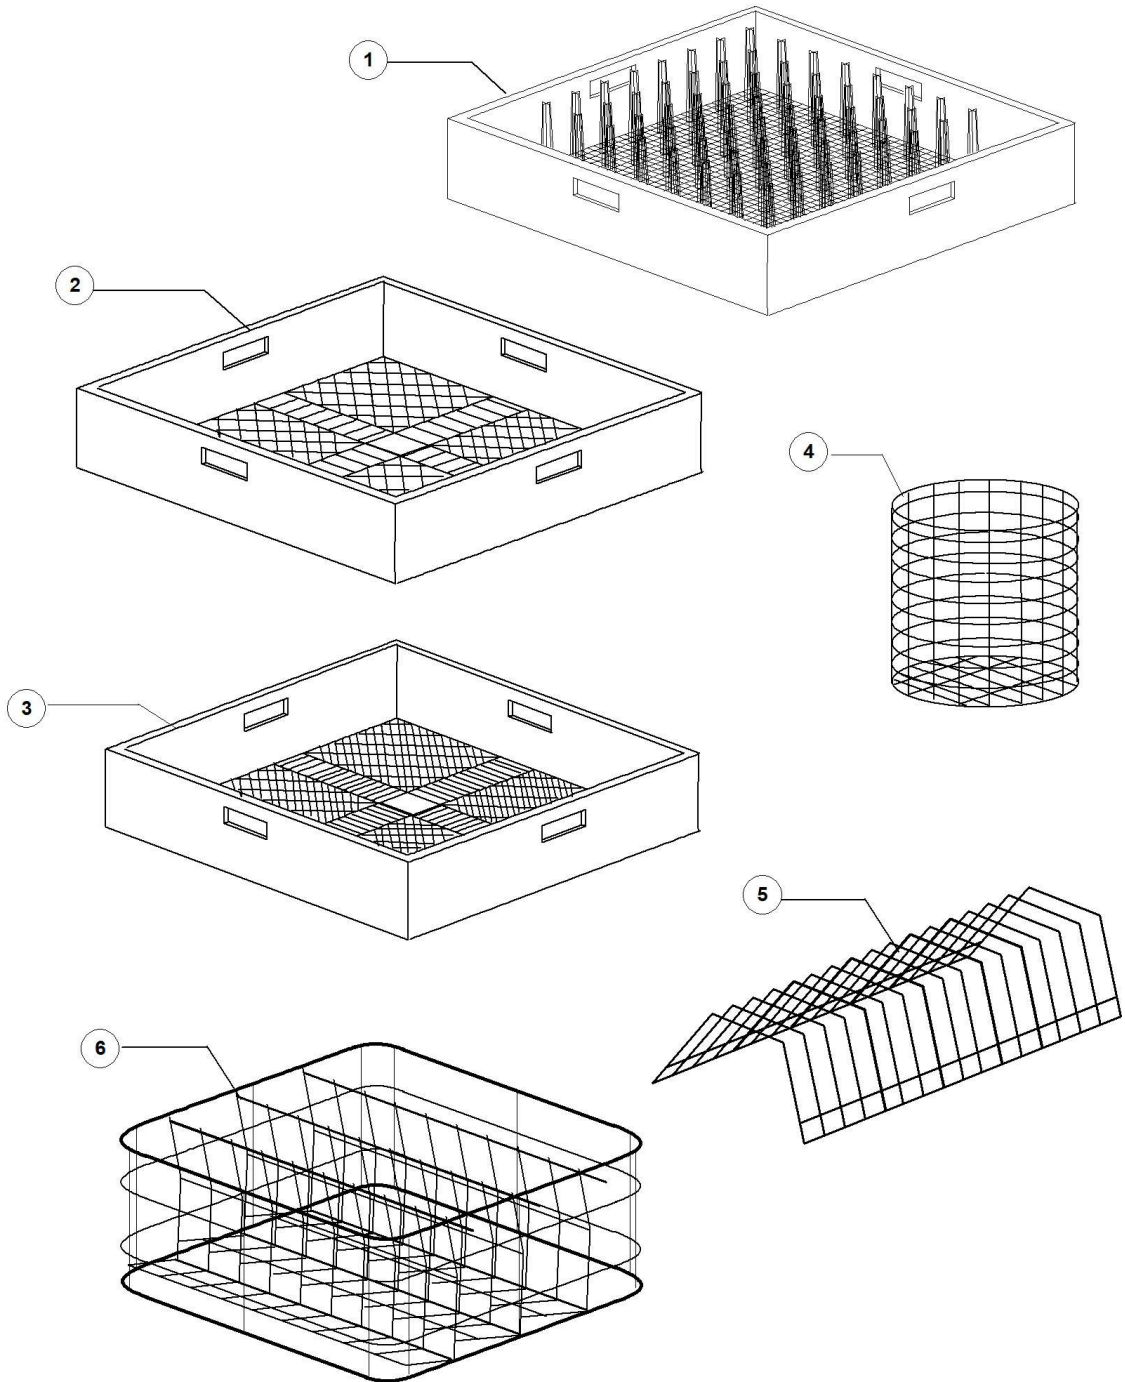

235669 - DWP1002275 - Baskets - DW114E

235669 - DWP1002275 - Baskets - DW114E

Pos.	Code	Descrizione	Description
1	DWC40	CESTO PIATTI PLASTICA 50X50	PLASTIC PLATES BASKET 500X500
2	DWC44	CESTO BICCHIERI MAGL.LARGA PLASTICA	500X500 LARGE MESH GLASS BASKET
3	DWC41	CESTO POSATE MAG.STRETTA PLASTICA	CUTLERY BASKET - TIGHT MESH (PLASTIC)
4	DW15060	INSERTO CUCCHIAINI GRANDI DIS.G.060	CUTLERY BASKET