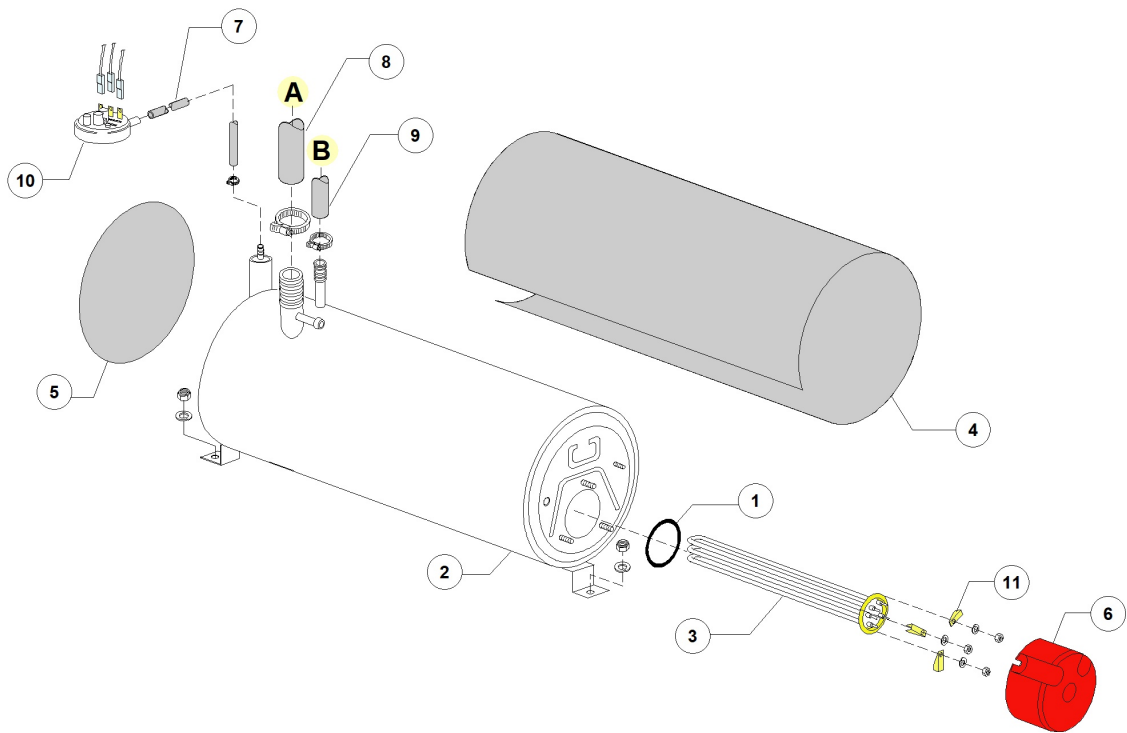

235669 - DWP1002275 - Boiler group - DW114E

235669 - DWP1002275 - Boiler group - DW114E

Pos.	Code	Descrizione	Description
1	DW13015	GUARNIZIONE 6225 OR 160 NBR	6225 O-RING 160 NBR
2	DW11600104	BOILER ATMOSFERICO D190x490 BA(AISI 304)	ATMOSPHERIC BOILER D190x490 BA(AISI 304)
3	DW30001011	RESIST.9000/9800W 230/240V 3	9000/9800W 230/240V 3 HEATING ELEM.
4	DW11600110	COIBENTE PER BOILER ATM D190	BOILER INSULATING ATM D190
5	DW91115	DISCO IN ESPANSOLENE AUTOESTING.D.190X3	INSULATING DISK D.190
6	DW75311	CUFFIOTTO PER RESISTENZA 26/03/97	HEATING ELEMENT COVER
7	DW14509	TUBO PRESSOSTATO 5X9	5X9 PRESSOSTAT HOSE
8	DW11600105	MAN.BT-BOILER ATM.RADIO 36X28X500	PIPE COUPLING BT/ATMOSP.BOILER 36X28X500
9	DW2907351	TUBO GOMMA EPDM 11,5X19	11,5X19 EPDM RUBBER HOSE
10	DW10706/A	"PRESSOSTATO "EL." 46-26"	PRESSURE SWITCH 46-26
11	DW16045	STAFFE FISSAGGIO RESIST.FORO 6.3	HEATING ELEMENT MOUNTING BRACKET D.6,3