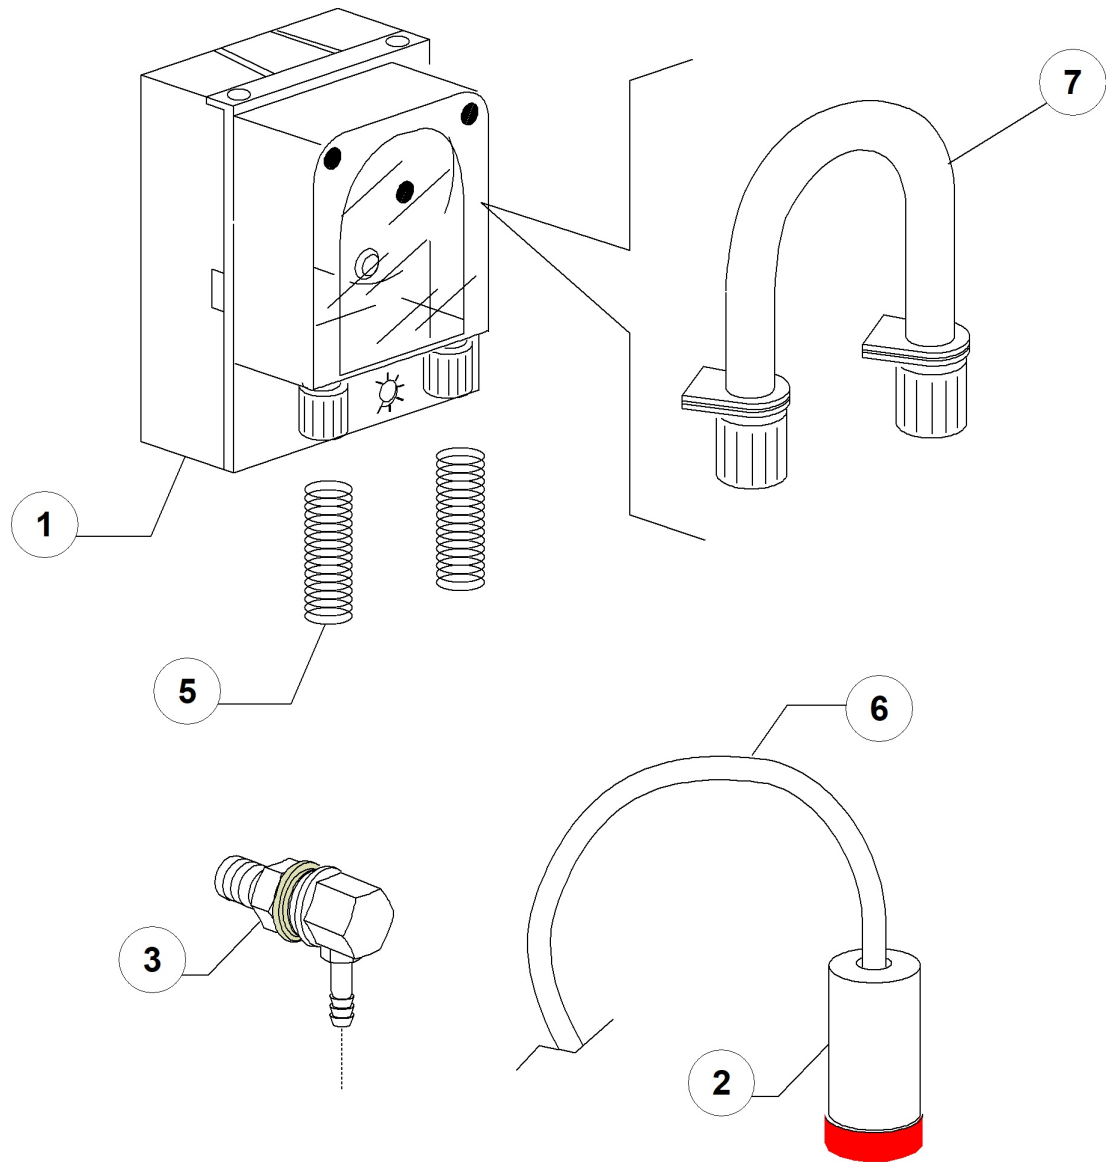

235669 - DWP1002275 - Dosing detergent group - DW114E

235669 - DWP1002275 - Dosing detergent group - DW114E

Pos.	Code	Descrizione	Description
1	DW15985	DOS.ELETT.DET REGOLABILE 0-3LT/H	DETERGENT DOSING PUMP 0-3L/H
2	DW15058	FILTRINO CON PESO ASPIR. DET/BRIL	SMALL FILTER (MIN. 3 PCS)
3	DW15123	INIETTORE DETER. A GOMITO INOX	S/S DOSING PUMP INJECTOR
5	DW10763	MOLLA D.05 INOX PER TUB. D.6x4 PVC	PIPE S/S SPRING
6	DW14503	TUBO PVC DIAM.6x4 TRASPARENTE	D.6X4 PVC TRANSPARENT HOSE
7	DW15108/E	TUBO TERMOPLASTICO DDE GERMAC	GERMAC DISPENSER THERMOPLASTIC HOSE
7	DW15185	TUBO MEMBRANA DDE SEKO DET.	SEKO DISPENSER THERMOPLASTIC HOSE
7	DW15297	TUBO MEMBRANA DDE SEKO 04/2013	SEKO DISPENSER THERMOPLASTIC HOSE
7	DW15297/T	TUBO TERMOPLASTICO DDE TECNOPRO	TECNOPRO DISPENSER THERMOPLASTIC HOSE
7	DW15985/A	#TUBO TERMOPLASTICO DDE MICRODOS	MICRODOS THERMOPLASTIC PIPE