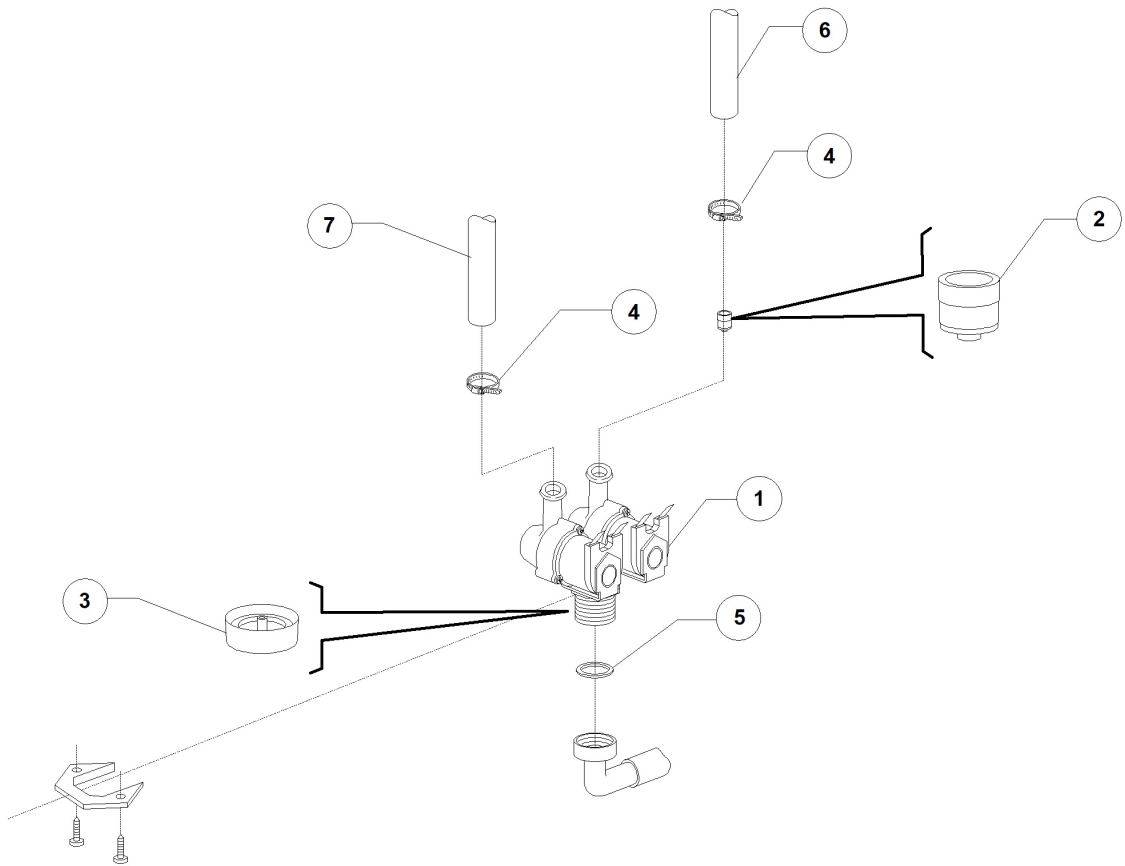

235669 - DWP1002275 - Electric control components - DW114E

**235669 - DWP1002275 - Electric control components - DW114E**

Pos.	Code	Descrizione	Description
1	DW11700013	#PANNELLO PORTACOMPONENTI HT14/2013	
2	DW11700015	#SCHEMA MADRE HT14/2013 (BL)	MAINBOARD 14/2013 (BL)
3	DW10300403	MORSETTO 6mmq	TERMINAL 6mmq
4	DW3006082	MORSETTO 16mmqSL-16	TERMINAL 16mmq
5	DW3006155	MORSETTO NEUTRO 16mmq BLU	TERMINAL 16mmq BLEU
6	DW3006173	MORSETTO 16mmqSL-16 GIALLO-VERDE	TERMINAL 16mmq YELLOW/GREEN
7	DW15065/A	FISSACAVO PER VITI AUTOF (NR.2x11007)	CABLE-FASTENER WITH SCREW
8	DW15149	FILTRO ANTIDIS.F3 (CX0.47MF)	LOW NOISE FILTER F3 (CX0.47MF)
9	DW2000430	TERMOSTATO DI SICUR. 110 1500PVC	SAFETY THERMOSTAT 110 1500PVC
10	DW15086	TELERUTTORE 230V 50/60Hz 4C AC3(6A)	CONTACTOR 230V 50/60Hz 4C AC3(6A)
11	DW10300050	TELERUTT. 25A/12A 4NA 230V 50-60HZ	CONTACTOR 25A/12A 4NA 230V 50-60HZ

235669 - DWP1002275 - Solenoid valve group - DW114E

**235669 - DWP1002275 - Solenoid valve group - DW114E**

Pos.	Code	Descrizione	Description
1	DW15098	ELETTROVALVOLA DOPPIA	DOUBLE SOLENOID VALVE
2	DW15115/B	RIDUT.PORTATA USCITA VERDINO (0,7-1L/m)	LIGHT GREEN PRESSURE REDUCER (0,7-1L/m)
3	DW15286	VALVOLA NON RITORNO DVGW DEPURATE	NONRETURN VALVE DVGW WATER SOFTENER
4	DW11807	FASCETTE AISI 430 12/22	CLAMP 12/22 AISI 430
5	DW13307	GUARNIZ. 3/4 CARICO H2O DIS.LS061	GUARNIZ. 3/4 CARICO H2O DIS.LS061
6	DW14506	TUBO GOMMA DIAM 9,5X16 EPDM	9,5X16 EPDM RUBBER HOSE
6	DW2907351	TUBO GOMMA EPDM 11,5X19	11,5X19 EPDM RUBBER HOSE
6	DW2907352	TUBO GOMMA PVC WRAS BT	PVC WRAS RUBBER HOSE
7	DW14506	TUBO GOMMA DIAM 9,5X16 EPDM	9,5X16 EPDM RUBBER HOSE
7	DW2907351	TUBO GOMMA EPDM 11,5X19	11,5X19 EPDM RUBBER HOSE