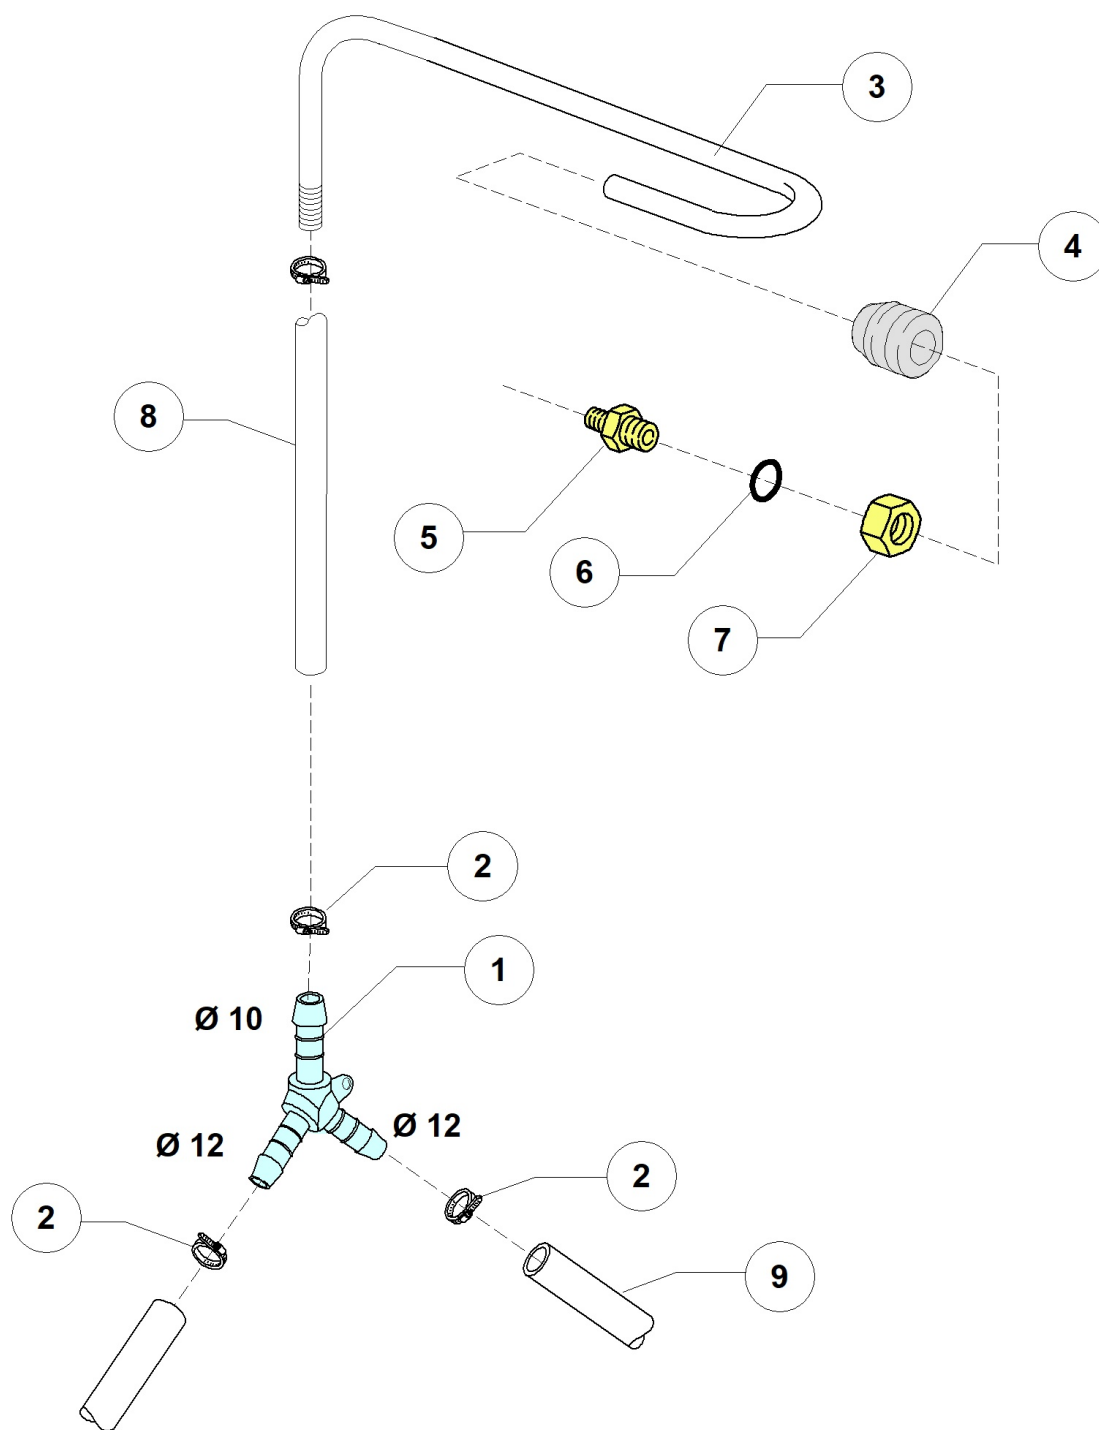

235669 - DWP1002275 - 3 ways connection - DW114E

235669 - DWP1002275 - 3 ways connection - DW114E

Pos.	Code	Descrizione	Description
1	DW540104	DERIV. 3VIE Y D.12-12-10 PLASTICA	PLASTIC Y-PIECE D.12-12-10
2	DW11807	FASCETTE AISI 430 12/22	CLAMP 12/22 AISI 430
3	DW76082	RAMPA RISC. 11/04-G12/03 COMPLETA	RINSE RISER 11/04 12/03
4	DW13304	GUARNIZIONE PASSATUBO 70SH	PIPE-PASS O-RING
5	DW12006	RACC. TUBO RISC.DIAM.10 COMP. INOX	S/S RINSE PIPE FITTING D.10
6	DW13003	GUARNIZIONE OR 112 NBR	O-RING 112 NBR (MIN. 10 PCS)
7	DW12006/A	DADO3/8x3,5ES.19 X RACC.TUBO DIAM10	"HEXAGONAL NUT 3/8" D.10"
8	DW14506	TUBO GOMMA DIAM 9,5X16 EPDM	9,5X16 EPDM RUBBER HOSE
9	DW2907351	TUBO GOMMA EPDM 11,5X19	11,5X19 EPDM RUBBER HOSE