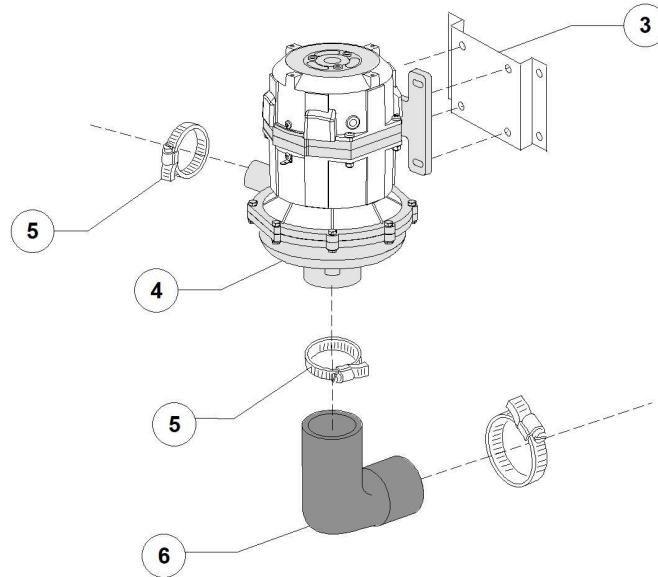

235669 - DWP1002275 - Wash pump group - DW114E

235669 - DWP1002275 - Wash pump group - DW114E

Pos.	Code	Descrizione	Description
3	DW11700023	STAFFA SUPPORTO POMPA HT14/2013 (N)	PUMP SUPPORT HT14/2013
4	DW11700019	POMPA HP1,2 230/240 MONOF 50Hz HT14/2013	PUMP HP1.2 230-240V/50HZ
5	DW11824	FASCETTA AISI 430 50-70	CLAMP 50/70 AISI 430
6	DW11600100	MANICOTTO ASPIRAZIONE G12/03	SUCTION PIPE COUPLING
7	DW15080	PREMISTOPA+CONTROFACCIA	ROTATING SEALS
8	DW15080/A	#GUARNIZIONE HP 1.5	PUMP GASKET 1,5HP
9	DW15079/I	#GIRANTE POMPA HP1.2 D.98(x pompa 15913)	PUMP ROTOR 1,2HP D.98 (DW15913)