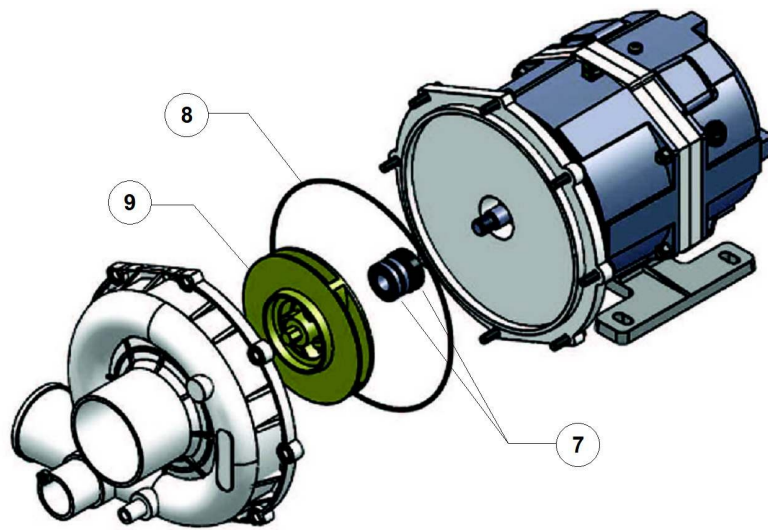

235669 - DWP1002275 - Wash pump group - DW114E

235669 - DWP1002275 - Wash pump group - DW114E

Pos.	Code	Descrizione	Description
3	DW11700023	STAFFA SUPPORTO POMPA HT14/2013 (N)	PUMP SUPPORT HT14/2013
4	DW11700019	POMPA HP1,2 230/240 MONOF 50Hz HT14/2013	PUMP HP1.2 230-240V/50HZ
5	DW11824	FASCETTA AISI 430 50-70	CLAMP 50/70 AISI 430
6	DW11600100	MANICOTTO ASPIRAZIONE G12/03	SUCTION PIPE COUPLING
7	DW15080	PREMISTOPA+CONTROFACCIA	ROTATING SEALS
8	DW15080/A	#GUARNIZIONE HP 1.5	PUMP GASKET 1,5HP
9	DW15079/I	#GIRANTE POMPA HP1.2 D.98(x pompa 15913)	PUMP ROTOR 1,2HP D.98 (DW15913)