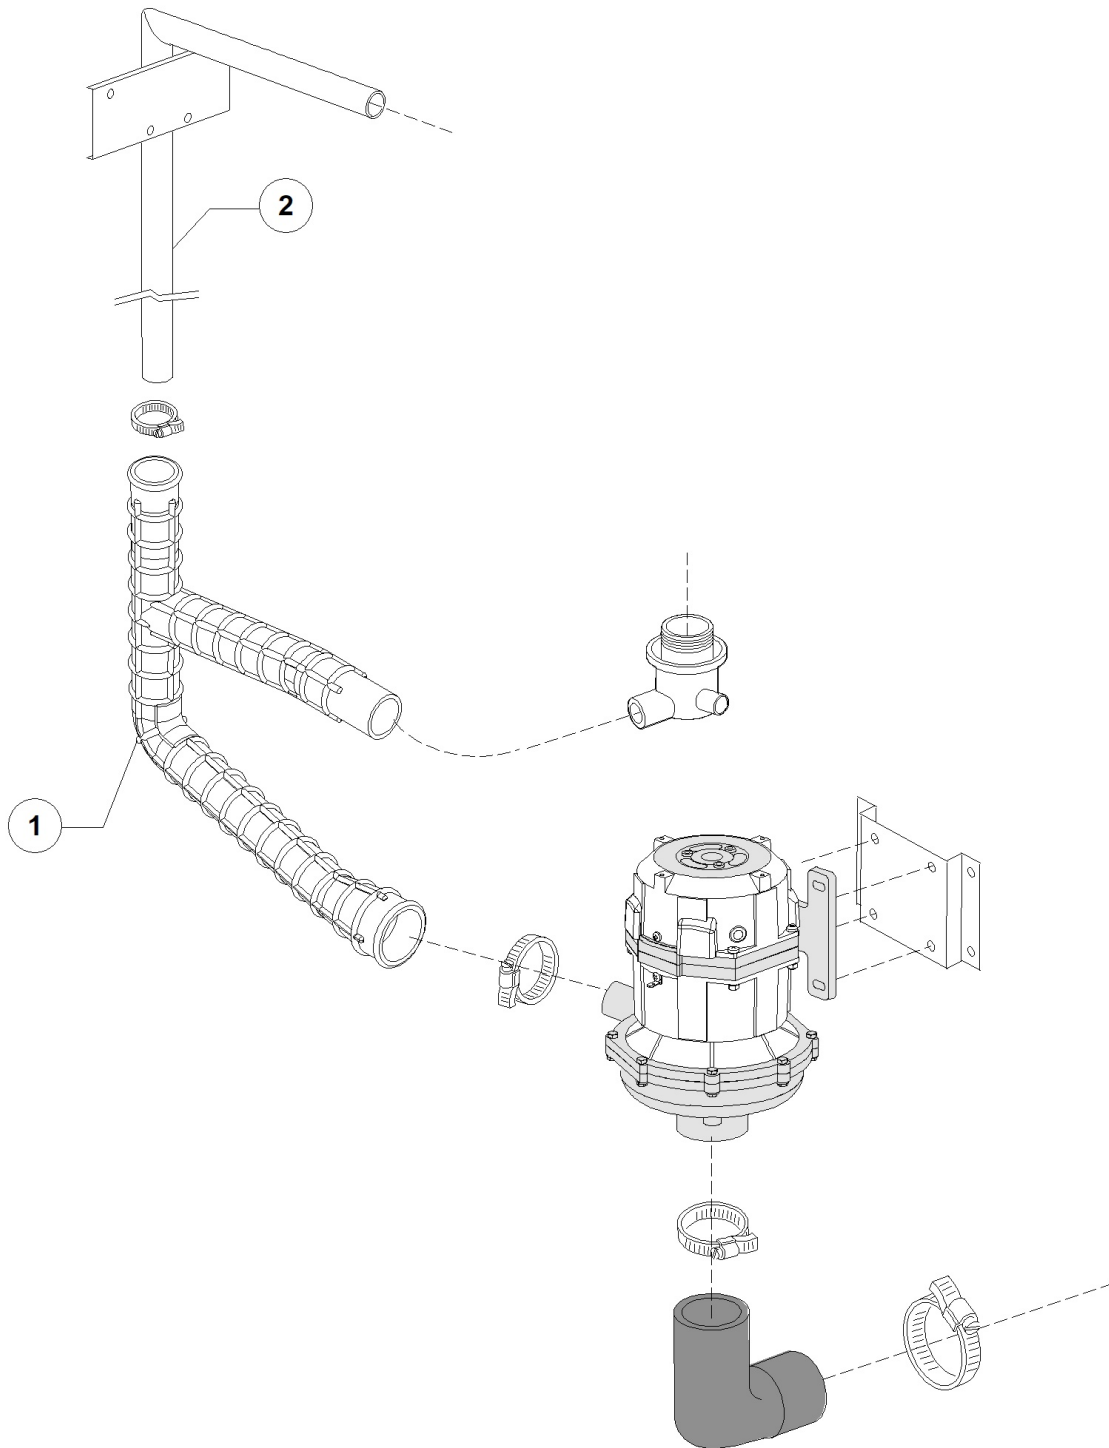

235669 - DWP1002275 - Wash ramp - DW114E

235669 - DWP1002275 - Wash ramp - DW114E

Pos.	Code	Descrizione	Description
1	DW11700021	MANICOTTO MANDATA LAVAGGIO HT14/2016	WASH DELIVERY PIPE COUPLING
2	DW11600103	RAMPA LAVAGGIO G12/03-11S/03	WASH RISER G12/03 11S/03