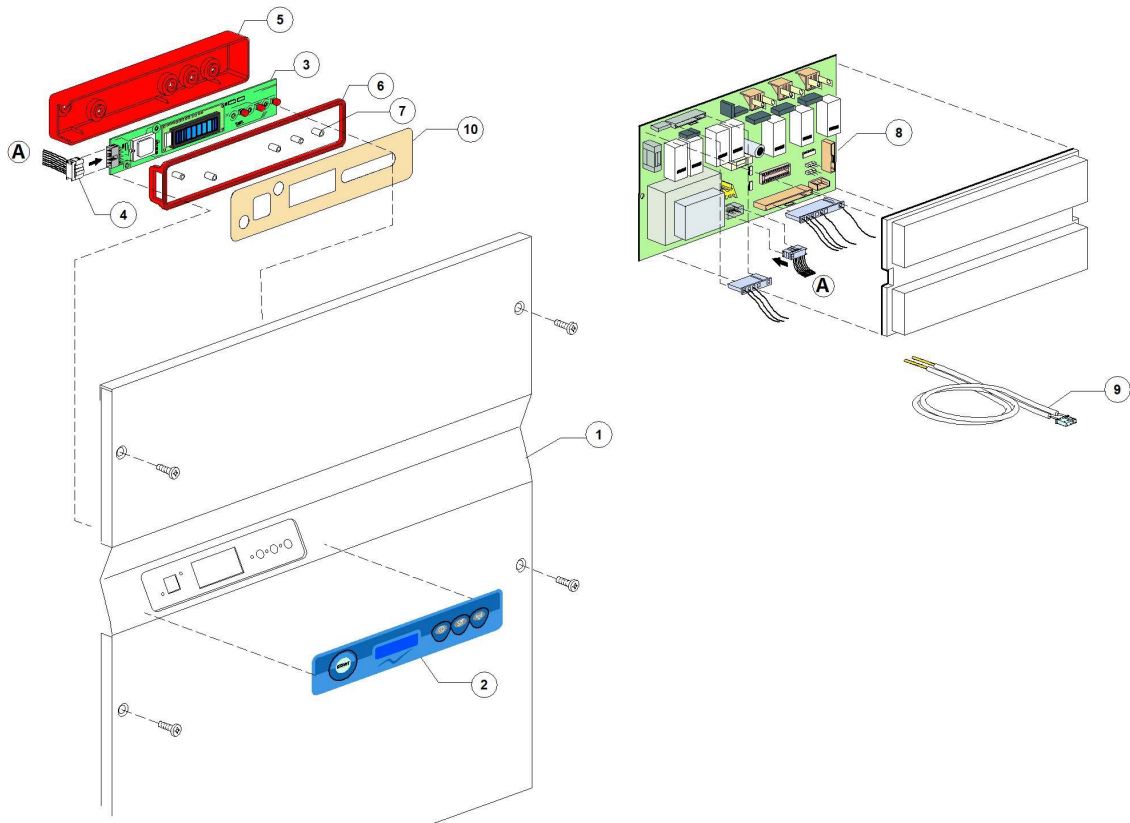

235669 - DWP1002275 - Control panel and switches - DW114E

235669 - DWP1002275 - Control panel and switches - DW114E

Pos.	Code	Descrizione	Description
2	DW560088	#MOSTRINA TOP MAC 2016	
3	DW560051	#TASTIERA CON DISPLAY 122X32 VERS.09	KEY-BOARD WITH DISPLAY 122X32 VERS.09
4	DW50651	"PIATTINA MULTIFILO "F16p" L1000"	RIBBON CABLE F16p L1000
5	DW560051/A	#SCATOLA PROT. SCHEDA 560051 (245X46X19)	ELECTRONIC BOARD PROTECTION BOX 560051
6	DW560051/B	#GUARNIZIONE PER SCATOLA 560051/A	PROTECTION BOX GASKET DW560051/A
7	DW50561	DIST. SCHEDE ELETTR. 2009 D.8X10	MAINBOARD SPACER D.8X10
8	DW11700015	#SCHEDA MADRE HT14/2013 (BL)	MAINBOARD 14/2013 (BL)
9	DW50562	SONDA TERMOSTATO SCHEDA DIHRECO2	THERMOSTAT PROBE DIHRECO2
10	DW560053	PROTEZ. ISOLANTE ADES. PULSAN. TOP	PUSH BUTTON PANEL INSULATING PROTECTION