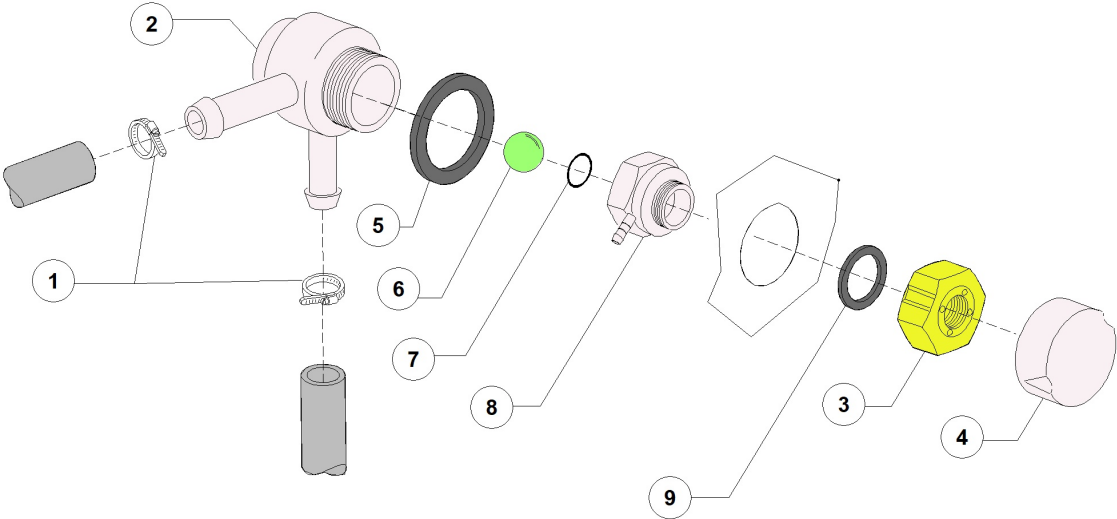

235669 - DWP1002275 - DVGW valve - DW114E

Pos.	Code	Descrizione	Description
1	DW11807	FASCETTE AISI 430 12/22	CLAMP 12/22 AISI 430
2	DW15280	CORPO CENTRALE VALVOLA DVGW 07	DRAIN VALVE CENTER BODY
3	DW15281	DADO VALVOLA DVGW 07	VALVE NUT
4	DW15282	COPRI DADO VALVOLA DVGW 07	VALVE NUT COVER
5	DW15283	GUARNIZIONE VALVOLA DVGW 07	VALVE GASKET
6	DW15284	"SFERA 5/8" VALVOLA DVGW 07"	"5/8" BALL FOR DVGW VALVE 07"
7	DW15285	GUARNIZIONE OR 115 KTW VALVOLA DVGW 07	O-RING 115 KTW
8	DW15287	PROLUNGA INNESTO SFIATO DVGW 07	DVGW VALVE EXTENSION 2007
9	DW13027	GUARNIZIONE OR 3118	O-RING 3118