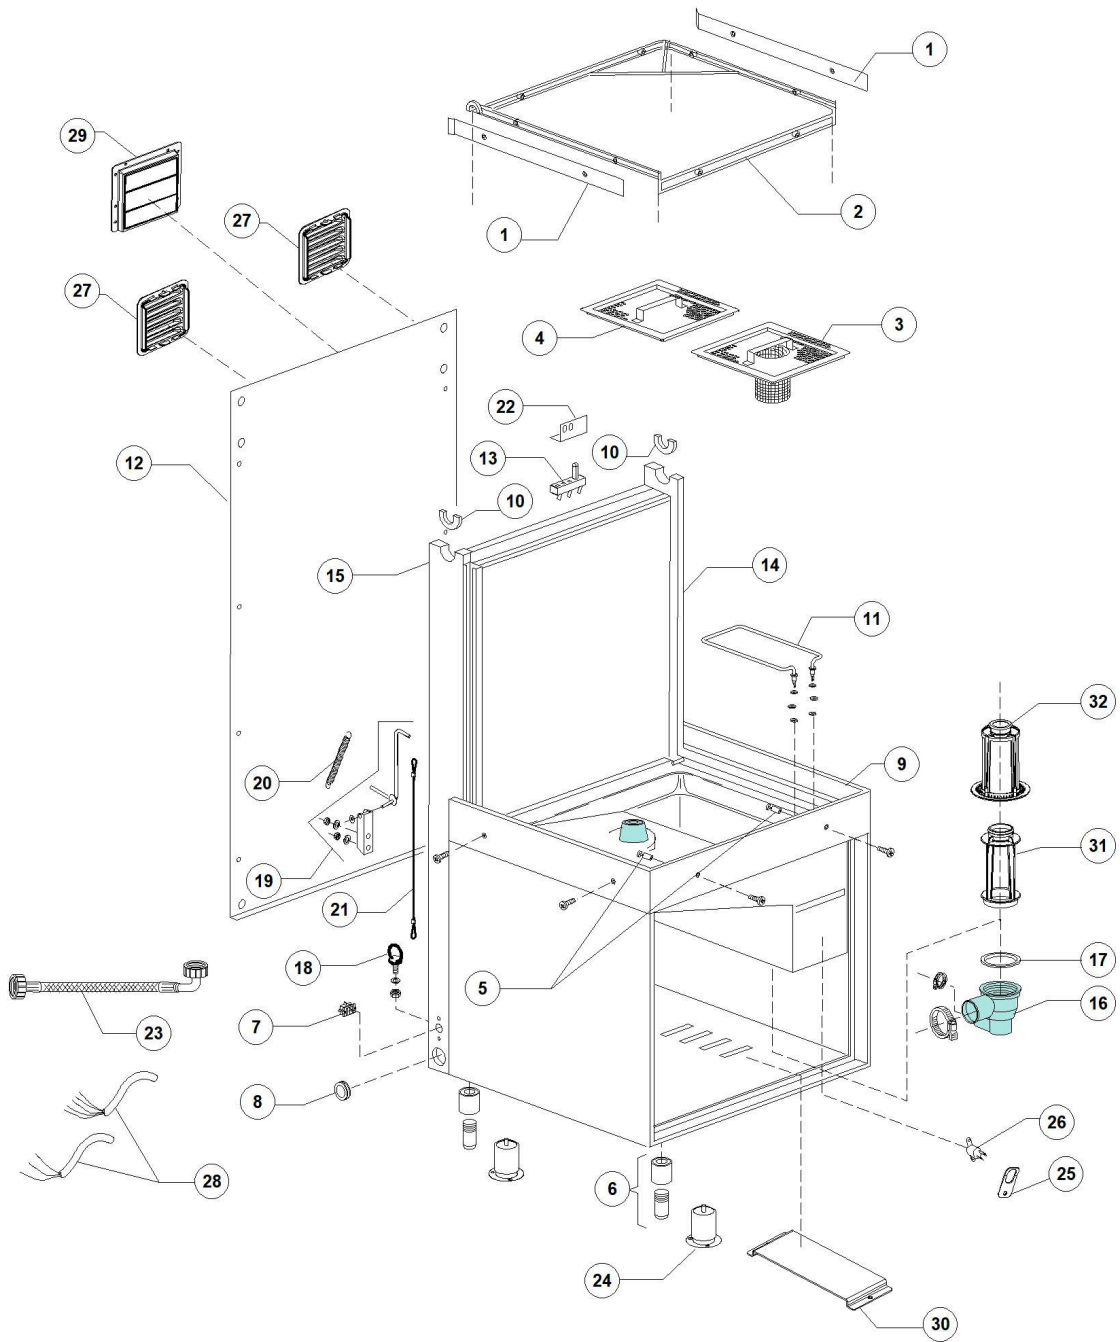

235669 - DWP1002275 - General body parts - DW114E

235669 - DWP1002275 - General body parts - DW114E

Pos.	Code	Descrizione	Description
1	DW10600923	SPONDINA CESTO 1200	BASKET BOARD
2	DW11600001	SUPPORTO CESTO AISI 304 GASTRO 12S	S/S BASKET SUPPORT 12S
3	DW11600906	FILTRO VASCA ANT. G12/03 CESTELLO	TANK FRONT FILTER
4	DW11600907	FILTRO VASCA POS. G12/03 & 11/03	TANK BACK FILTER
5	DW11600018	PERNO SUPPORTO PORTACESTO	BASKET HOLDER PIN SUPPORT
6	DW15116	"PIEDINO 2" M10 REG. 132-210"	"ADJUSTABLE FOOT M10 132-210 2""
7	DW15065/A	FISSACAVO PER VITI AUTOF (NR.2x11007)	CABLE-FASTENER WITH SCREW
8	DW13332	PASSACAVO D.47 IN GOMMA DG36	RUBBER FAIRLEAD D.47 DG36
9	DW11700009	#ASSIEME CARROZZERIA HT14/2013 DEPURATA	BODYWORK 14S DEP.
10	DW11600055	BOCCOLA GUIDA MANIG.DX-SX G12	RIGHT/LEFT HANDLE PILOT BUSH
11	DW11700018	RESISTENZA 2700/2940W 230/240V 1	2700/2940W 230/240V 1 HEATING ELEM.
12	DW11600630	SCHIENALE POSTERIORE G-12S (1X 3071286)	BACK PANEL 12S
13	DW70305	FINECORSO A PULSANTE MF17	LIMIT STOP PUSH BUTTON
14	DW11600620	MONTANTE DX G 12S	RIGHT STANDARD
15	DW11600621	MONTANTE SX G 12S	LEFT STANDARD
16	DW500605	POZZETTO CON SCARICO LATERALE SX	LEFT SIDE SCRAP TRAY
17	DW80208	GUARNIZIONE RAMPA LP2 DIAM.95X75X3	RISER GASKET D.95X75X3 (MIN. 2 PCS)
18	DW11600058	GANCIO GOLFARE MASCHIO M8 ZINC	M8 ZINC PLATED MALE HOOK
19	DW11600059	ASSIEME SICUREZZA CAPOTTE	SAFETY SYSTEM ASSEMBLY SUPPORT
20	DW10700	MOLLA PER PORTA DIS.LS034 DERBY	DOOR SPRING
21	DW11600057/A	CORDA PER SISTEMA SICUREZZA G12/03	SAFETY SYSTEM ROPE 12/03
22	DW11600919	SQ.SUPPORTO MICRO G 12S	MICROSWITCH SUPPORT
23	DW10726	CANNA CARICO PICC. WRAS m1,5x3/4 EN61770	LOAD PIPE WRAS M1,5x3/4 EN61770
25	DW15552/A	STAFFETTA PER TERMOSTATO VASCA KLIXON	THERMOSTAT SUPPORT
26	DW15552/B	TERMOST. SICUR.VASCA KLIXON SENZA STAFFA	KLIXON TANK SAFETY THERMOSTAT
28	DW75362	CAVO ALIM. 3X10 H07RN-F	3X10 H07RN-F POWER CABLE
28	DW75363	CAVO ALIM. 4X6X3500 H07RN-F	4X6X3500 H07RN-F POWER CABLE
28	DW80200	CAVO ALIMENTAZIONE 5X4X3400	CABLE 5X4X3400
29	DW3071286	CARTER PER IPX4 /IPX5 ESTERNO	EXTERNAL PROTECTION IPX4/IPX5
30	DW11600111	CARTER PER HT IPX4	BASE PROTECTION IPX4
31	DW11700033	GHIERA INNESTO FILTRO HT12-HT14	FILTER COUPLING FERRULE
32	DW11700034	FILTRO HT14	FILTER