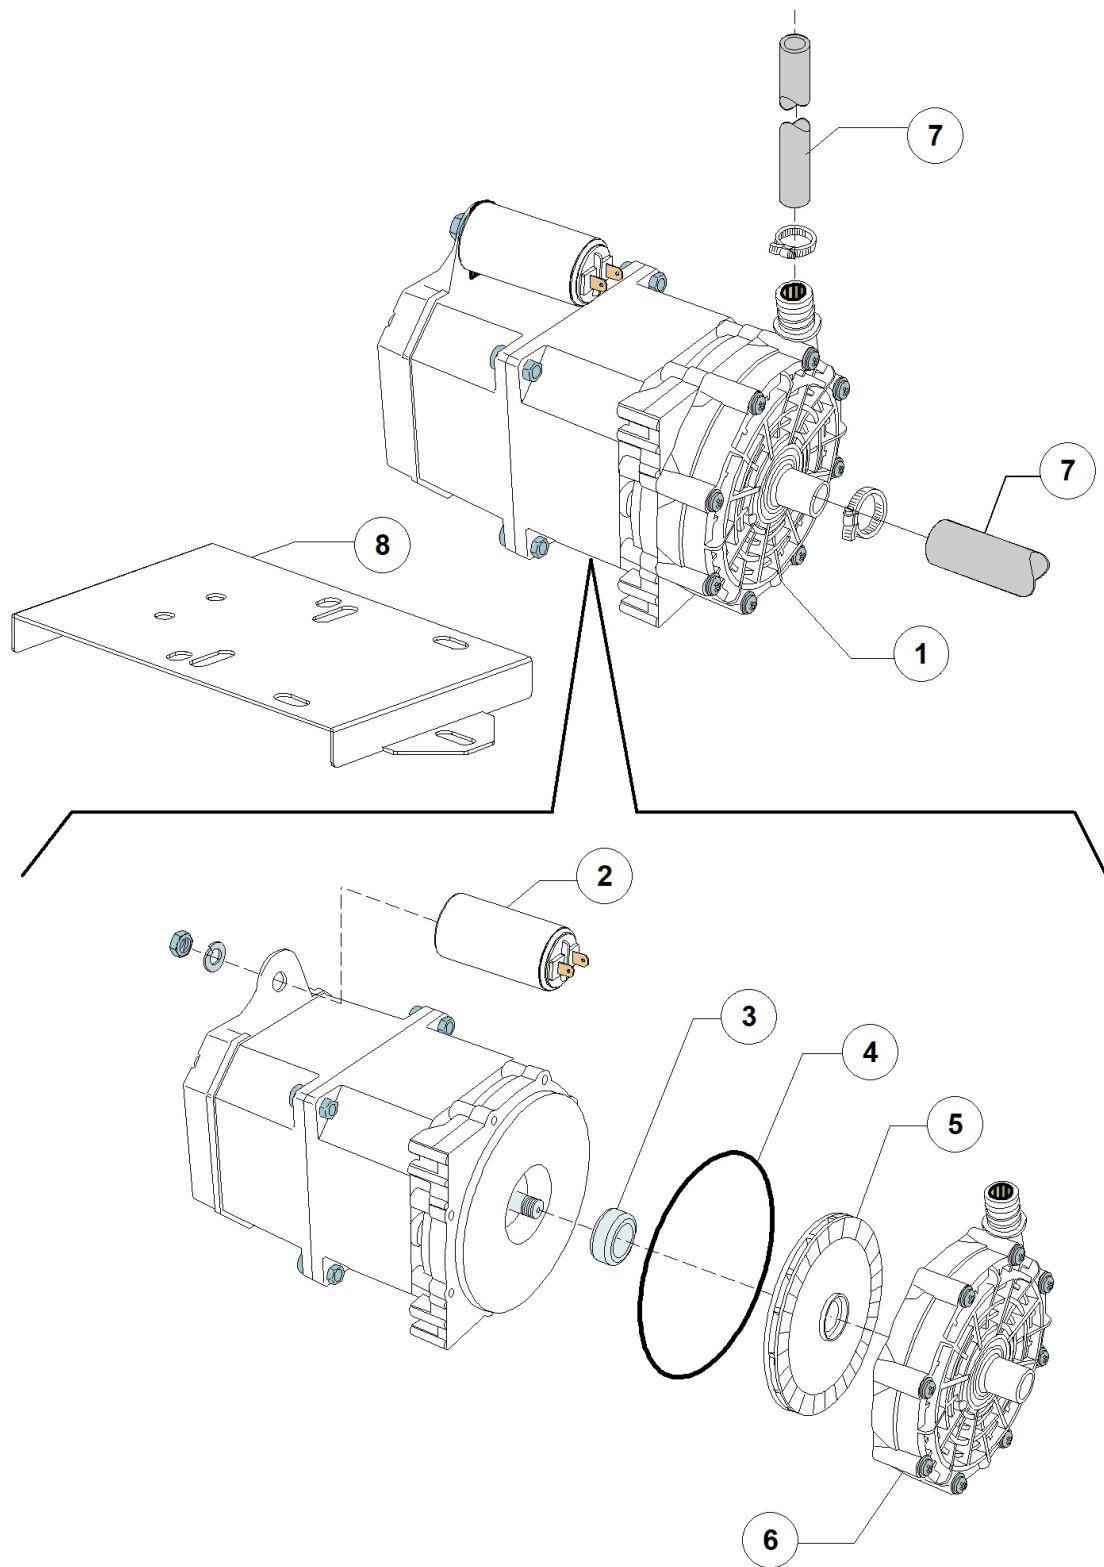

235669 - DWP1002275 - Rinsing pump / Booster pump - DW114E

235669 - DWP1002275 - Rinsing pump / Booster pump - DW114E

Pos.	Code	Descrizione	Description
1	DW15100/DO	POMPA RISCIAQUO 220-240/50 (PLUS)	RINSE PUMP 220-240V/50HZ (PLUS)
2	DW16043	#CONDENSATORE POMPA uf8	uf8 CONDENSER
3	DW15100/S	TENUTE ROTANTI EPDM(15100/DO)	EPDM ROTARY SEAL (15100/DO)
4	DW15100/T	OR EPDM(15100/DO)	O-RING EPDM (15100/DO)
5	DW15100/U	#GIRANTE 90X2.5 (15100/DO)	PUMP ROTOR 90X2.5 (DW15100/DO)
6	DW15100/V	#CHIOCCIOLA ANTE. (15100/DO)	SCROLL FOR PUMP 15100/DO
7	DW2907351	TUBO GOMMA EPDM 11,5X19	11,5X19 EPDM RUBBER HOSE
8	DW23235	STAFFA SUPP. POMPA A.P.	BOOSTER PUMP SUPPORT