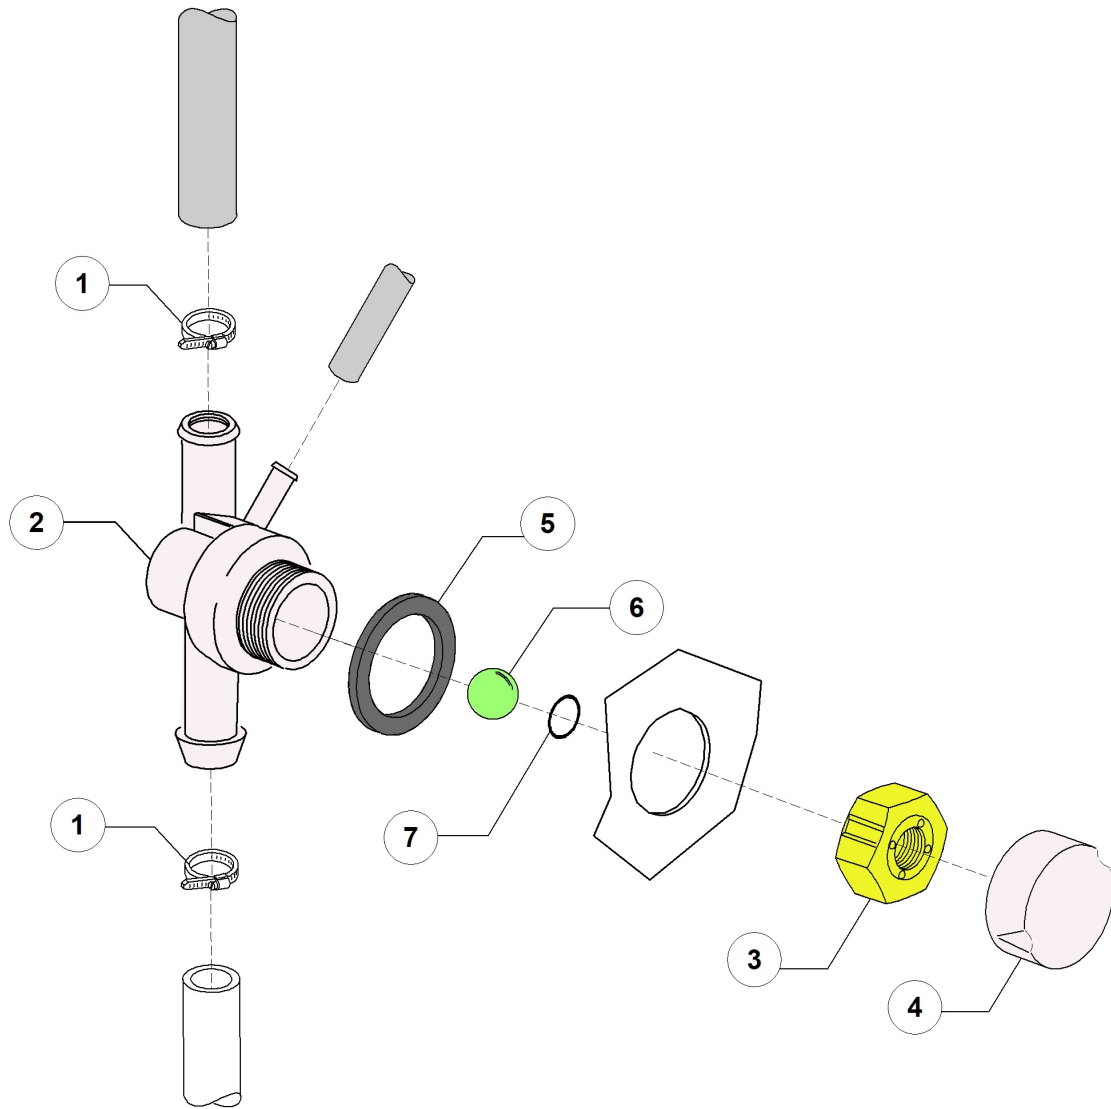

235669 - DWP1002275 - Rinsing pump / Booster pump - DW114E

**235669 - DWP1002275 - Rinsing pump / Booster pump - DW114E**

Pos.	Code	Descrizione	Description
1	DW15100/DO	POMPA RISCIAQUO 220-240/50 (PLUS)	RINSE PUMP 220-240V/50HZ (PLUS)
2	DW16043	#CONDENSATORE POMPA uf8	uf8 CONDENSER
3	DW15100/S	TENUTE ROTANTI EPDM(15100/DO)	EPDM ROTARY SEAL (15100/DO)
4	DW15100/T	OR EPDM(15100/DO)	O-RING EPDM (15100/DO)
5	DW15100/U	#GIRANTE 90X2.5 (15100/DO)	PUMP ROTOR 90X2.5 (DW15100/DO)
6	DW15100/V	#CHIOCCIOLA ANTE. (15100/DO)	SCROLL FOR PUMP 15100/DO
7	DW2907351	TUBO GOMMA EPDM 11,5X19	11,5X19 EPDM RUBBER HOSE
8	DW23235	STAFFA SUPP. POMPA A.P.	BOOSTER PUMP SUPPORT

235669 - DWP1002275 - DVGW valve - DW114E

Pos.	Code	Descrizione	Description
1	DW11807	FASCETTE AISI 430 12/22	CLAMP 12/22 AISI 430
2	DW15280	CORPO CENTRALE VALVOLA DVGW 07	DRAIN VALVE CENTER BODY
3	DW15281	DADO VALVOLA DVGW 07	VALVE NUT
4	DW15282	COPRI DADO VALVOLA DVGW 07	VALVE NUT COVER
5	DW15283	GUARNIZIONE VALVOLA DVGW 07	VALVE GASKET
6	DW15284	"SFERA 5/8" VALVOLA DVGW 07"	"5/8" BALL FOR DVGW VALVE 07"
7	DW15285	GUARNIZIONE OR 115 KTW VALVOLA DVGW 07	O-RING 115 KTW
8	DW15287	PROLUNGA INNESTO SFIATO DVGW 07	DVGW VALVE EXTENSION 2007
9	DW13027	GUARNIZIONE OR 3118	O-RING 3118

235669 - DWP1002275 - No return valve / drain - DW114E

Pos.	Code	Descrizione	Description
1	DW11836	FASCETTA INOX 20/32	S/S CLAMP 20/32
2	DW15288	COLLETTORE SCARICO TOP40-50 DVGW 07	DRAIN VALVE CENTER BODY
3	DW15281	DADO VALVOLA DVGW 07	VALVE NUT
4	DW15282	COPRI DADO VALVOLA DVGW 07	VALVE NUT COVER
5	DW15283	GUARNIZIONE VALVOLA DVGW 07	VALVE GASKET
6	DW15284	"SFERA 5/8" VALVOLA DVGW 07"	"5/8" BALL FOR DVGW VALVE 07"
7	DW15285	GUARNIZIONE OR 115 KTW VALVOLA DVGW 07	O-RING 115 KTW