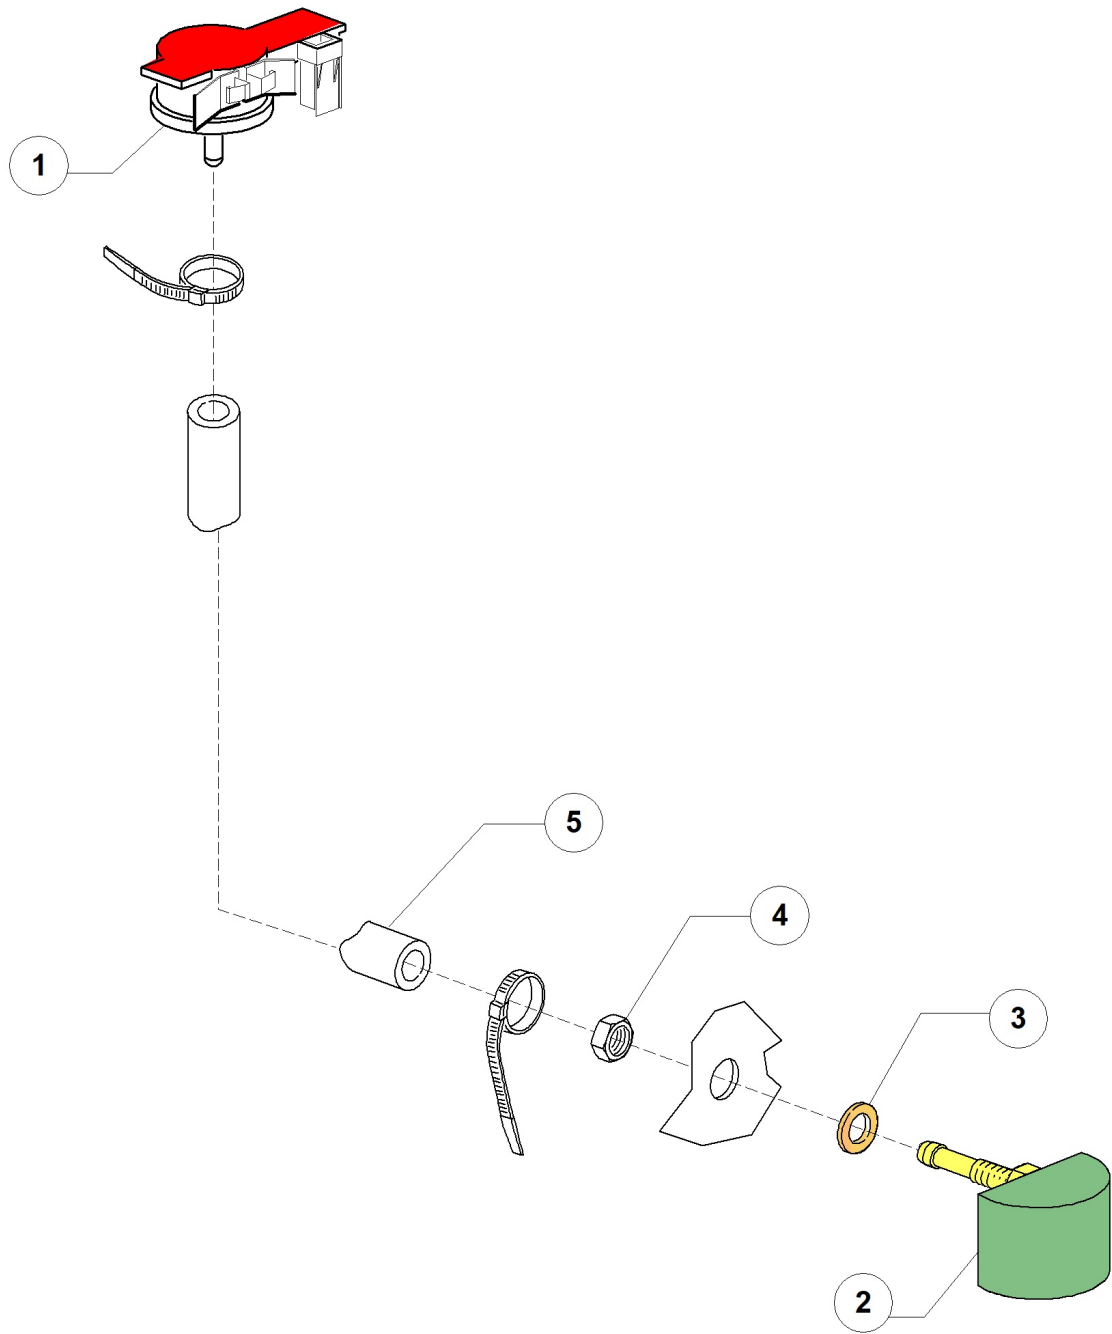

235669 - DWP1002275 - Drain pump group - DW114E

235669 - DWP1002275 - Drain pump group - DW114E

Pos.	Code	Descrizione	Description
1	DW15101	POMPA SCARICO SINCR. 220/240V 50Hz	DRAIN PUMP 220-240V/50HZ
2	DW18044	TUBO DIAM.28 EPDM LAV.SUP. STAR	D.28 EPDM PIPE
3	DW11806	FASCETTE AISI 430 25/40	CLAMP 25/40 AISI 430
4	DW18044	TUBO DIAM.28 EPDM LAV.SUP. STAR	D.28 EPDM PIPE
6	DW540206	MANICOTTO EPDM SCARICO TOP40-50	DRAIN PIPE COUPLING
7	DW540207	RACCORDO SCARICO 20-28 TOP	PIPE FITTING 20-28 TOP
8	DW14510	TUBO DIAM.19X26 TRASPARENTE SCARICO TOP	TRANSPARENT HOSE D.19X26 TOP DRAIN
9	DW10727	CANNA SCARICO mt.1.5 D.24 PICCOLA	DRAIN HOSE 1,5MT D.24
10	DW23235	STAFFA SUPP. POMPA A.P.	BOOSTER PUMP SUPPORT

235669 - DWP1002275 - Pressure switch group - DW114E

**235669 - DWP1002275 - Pressure switch group - DW114E**

Pos.	Code	Descrizione	Description
1	DW540205	PRESSOSTATO LINEARE 0-30 mbar	PRESSURE SWITCH 0-30
2	DW561053	ASS.GABBIA D'ARIA L45 (Portagomma 6,5)	AIR TRAP ASSEMBLY L45
3	DW13301	GUARNIZ. IN FASIT 202 D14x8x1,5	O-RING ROLMART D14X8X1,5
4	DW11702	DADO M8 INOX UNI5588 DIN934	S/S NUT M8 DIN934 (MIN. 20 PCS)
5	DW14509	TUBO PRESSOSTATO 5X9	5X9 PRESSOSTAT HOSE