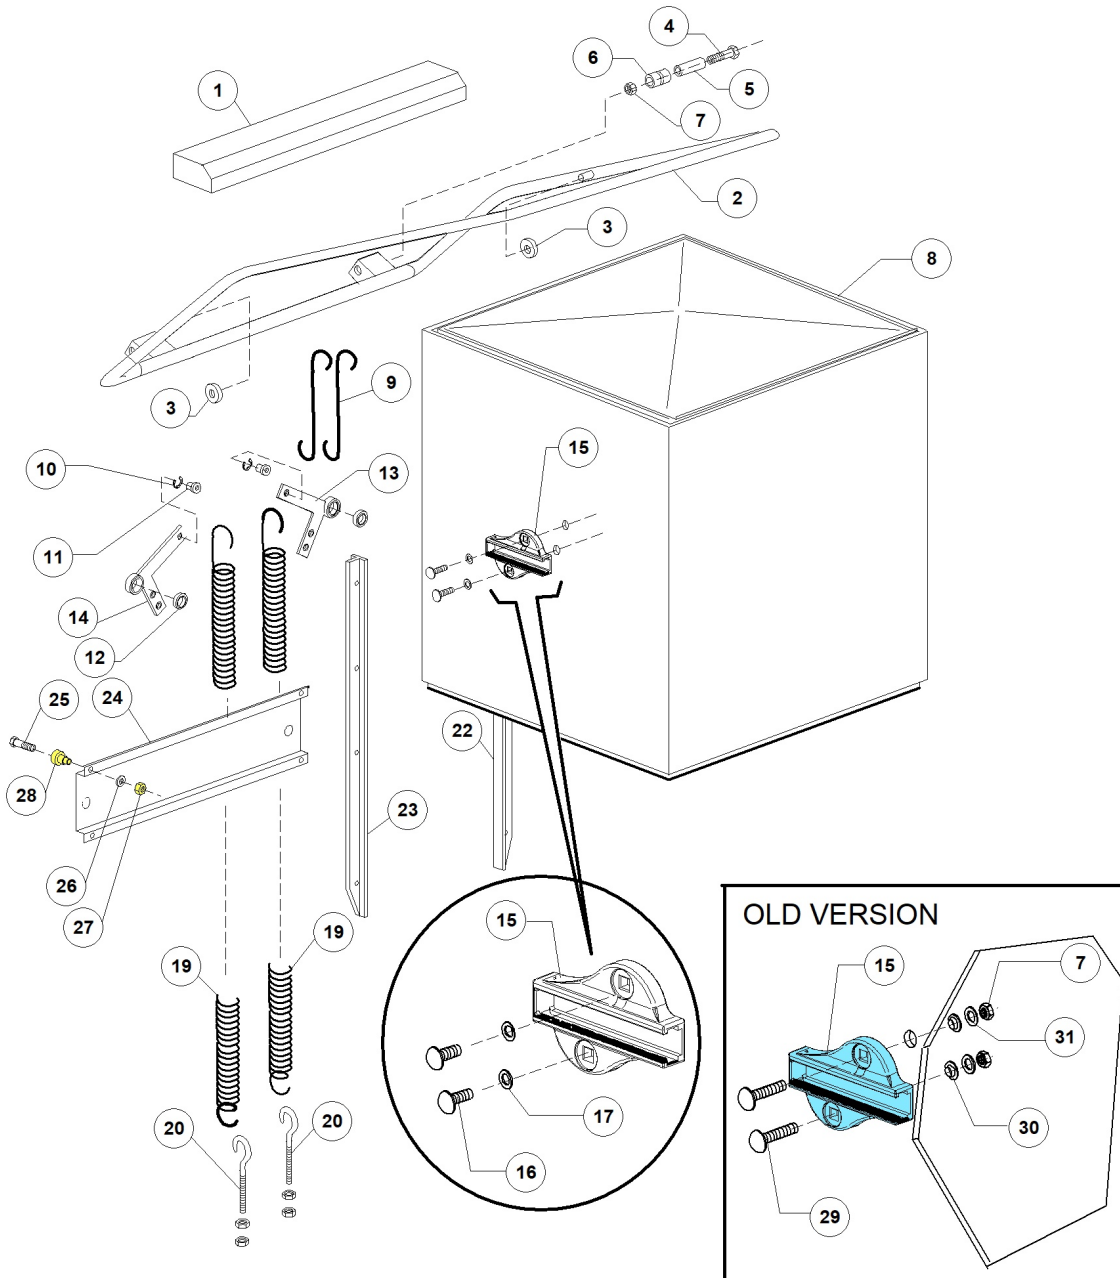

235669 - DWP1002275 - Hood - DW114E

235669 - DWP1002275 - Hood - DW114E

Pos.	Code	Descrizione	Description
1	DW11600913	SPOILER COMPLETO G 12S	SPOILER G12S
2	DW11600910	MANIGLIONE CAPPOTTA G12 COMPLETO	S/S HOOD HANDLE
3	DW89919	RUOTA PER CESTO LP3/LP4	WHEEL FOR BASKET P3S/P4S8
4	DW11163	VITE INOX M8X50 TE DIN933	M8X50 TE S/S SCREW
5	DW11600015	DISTANZIALE PER RULLI CAPPOTTA G12	HOOD ROLLER SPACER
6	DW11600014	RULLO PER TIRANTE CAPPOTTA G12	TIE ROD ROLLER G12
7	DW11718	DADO M8 AUTOBLOCCANTE INOX DIN 982	S/S SELF-LOCKING NUT M8 DIN982
8	DW11600902	CAPPOTTA COMPLETA GS 12S	COMPLETE HOOD G12S
9	DW11600013	TIRANTE UNIONE MANIGLIONE-LEVE	HOOD HANDLE TIE ROD
10	DW11823	SEEGER DIAM.10 INOX DIN 471 UNI7435	SNAP RING D.10 S/S
11	DW11600038	BOCCOLA PER MOLLA	BOCCOLA PER MOLLA
12	DW10800010	CUSCINETTO 6002 2RS PER LEVE SOLL.	LEVER BEARING
13	DW11600026	LEVA PER CAPPOTTA DX G 12S VERNIC.	RIGHT LEVER
14	DW11600027	LEVA PER CAPPOTTA SX G 12S VERNIC.	LEFT LEVER
15	DW11600036	CAMMA MOVIM. CAPPOTTA G 12 GRIGIA	CAPOTE MOVEMENT CAM
16	DW11222	VITE TESTA BOMB C.E. FLANGIATA M8L25INOX	S/S SCREW M8X25
17	DW11223	RONDELLA M8 DENTELLATA INOX DIN6798	M8 S/S TOOTHED LOCK WASHER
19	DW70302	MOLLA POSTERIORE S12	BACK SPRING
20	DW10800210	VITE TIRANTE CON GANCIO M10X60	ROD SCREW WITH HOOK M10X60
22	DW11600028	PATTINO SCORRIMENTO CAPPOT.DX G 12S	HOOD RIGHT SLIDING GUIDE 12S
23	DW11600029	PATTINO SCORRIMENTO CAPPOT.SX G 12S	HOOD LEFT SLIDING GUIDE 12S
24	DW11600624	OMEGA SUPPORTO LEVE CAPPOTTA	LEVERS OMEGA SHAPED SUPPORT
25	DW11134	VITE INOX M10X35 TE UNI5739 DIN933	M10X35 TE S/S SCREW UNI5739 DIN933
26	DW11192	RONDELLA GROWER M10 INOX DIN 127B	M10 S/S GROWER WASHER DIN127B
27	DW11719	DADO M10 INOX DIN 934	S/S NUT M10 DIN934
28	DW10800115	PERNO ASTA SOLLEVAMENTO GUIDACUSCIN	LIFTING ROD PIN
29	DW11324	#VITE INOX M8x40 T.TONDA/QUADRO UNI 5731	STAINLESS STEEL SCREW
30	DW76086	OGIVA PER CAMME DIAM.16	CAM SEAL WASHER D.16
31	DW11185	RONDELLA 8X16 PIANA INOX DIN125	8X16 S/S PLANE WASHER DIN125