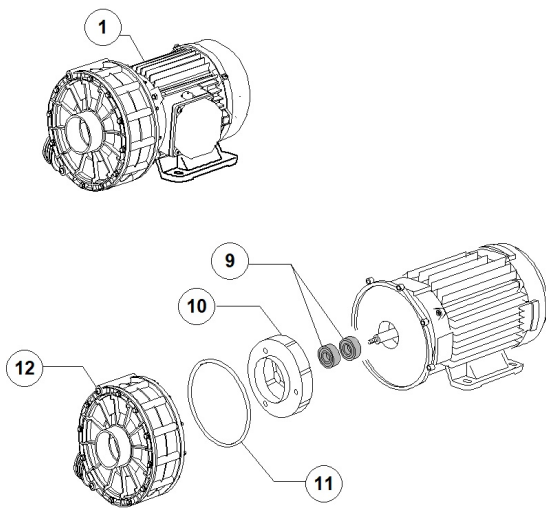

LP1800 PS DDE PAP 380-400/3N/50 HZ - DWO1022057 - Wash pump group - DW116E

LP1800 PS DDE PAP 380-400/3N/50 HZ - DWO1022057 - Wash pump group - DW116E

Pos.	Code	Descrizione	Description
1	DW88106	POMPA HP2.7 220/380-400 50HZ (1205)	PUMP HP2.7 220/380-400V/50HZ
2	DW16170/M	MANICOTTO 50/35 RINFORZATO	PIPE COUPLING 50/35
3	DW15032/A	TUBO ASPIR.EPDM D.50/60NUOV.VS.1632	SUCTION PIPE COUPLING D.50/60
4	DW23203	RAMPA LAV. SUP. LP1/800 SPECIAL	UPPER WASH RISER LP1/800
5	DW15033/A	TUBO EPDM MANDATA LAV.INF. NUOVO	LOW EPDM DELIVERY WASH PIPE
6	DW11806	FASCETTE AISI 430 25/40	CLAMP 25/40 AISI 430
7	DW11824	FASCETTA AISI 430 50-70	CLAMP 50/70 AISI 430
8	DW2902491	FASCETTA AISI-430 60/80	CLAMP 60/80 AISI 430
9	DW15080	PREMISTOPA+CONTROFACCIA	ROTATING SEALS
10	DW88222/O	#GIRANTE POMPA HP2.7 (88106) OLYMPIA	PUMP ROTOR
11	DW10200290/O	#GUARN.OR POMPA MEC80.T200SX(OLYMPIA)	GUARN.OR POMPA MEC80.T200SX(OLYMPIA)
12	DW88220/O	#KIT CHIOCCIOLA POMPA 2.7HP(88106)OLYMPI	
13	DW23202	OMEGA FISSAGGIO RAMPA LP1	
14	DW88222	#GIRANTE POMPA HP2.7 F1205 (88106)	PUMP ROTOR
15	DW10200290	#GUARNIZIONE OR POMPA 1225	OR 1225 GASKET
16	DW88220	#CHIOCCIOLA POMPA 1205 2.7HP	
17	DW88106	POMPA HP2.7 220/380-400 50HZ (1205)	PUMP HP2.7 220/380-400V/50HZ