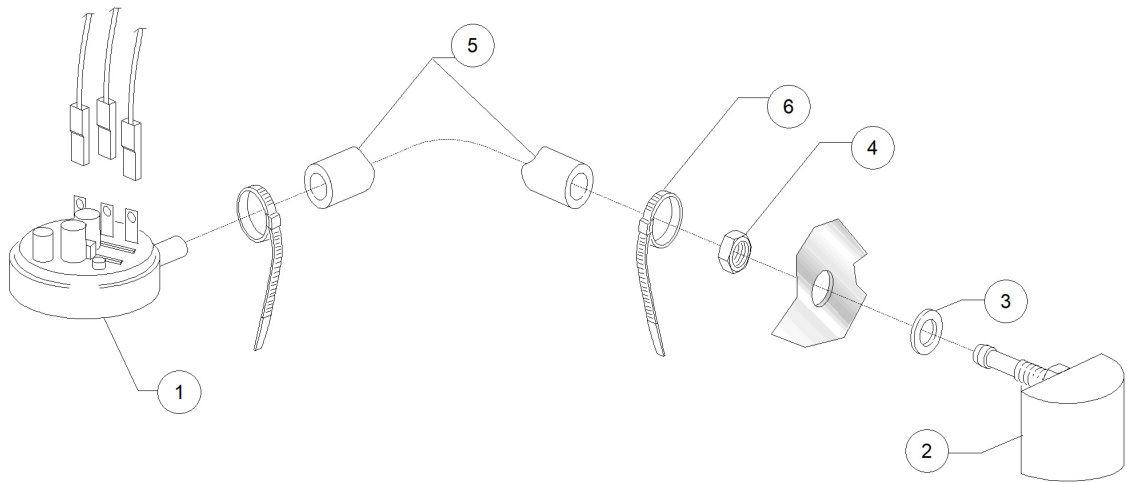

LP1800 PS DDE PAP 380-400/3N/50 HZ - DW01022057 - Pressure switch group - DW116E

LP1800 PS DDE PAP 380-400/3N/50 HZ - DWO1022057 - Pressure switch group - DW116E

Pos.	Code	Descrizione	Description
1	DW75950	PRESSOSTATO 11S 86-59	PRESSURE SWITCH 86-59
2	DW135911/E	ASSIEME GABBIA D'ARIA GRIGIA L45	GREY AIR TRAP ASSEMBLY L45
3	DW13301	GUARNIZ. IN FASTIT 202 D14x8x1,5	O-RING ROLMART D14X8X1,5
4	DW11702	DADO M8 INOX UNI5588 DIN934	S/S NUT M8 DIN934 (MIN. 20 PCS)
5	DW14508	TUBO EPDM 4.5X9 PER PRESSOSTATO	EPDM HOSE 4.5X9 FOR PRESSURE SWITCH
6	DW10738	FASCETTA PLASTICA 98X2.5	PLASTIC CLAMP 98X2,5