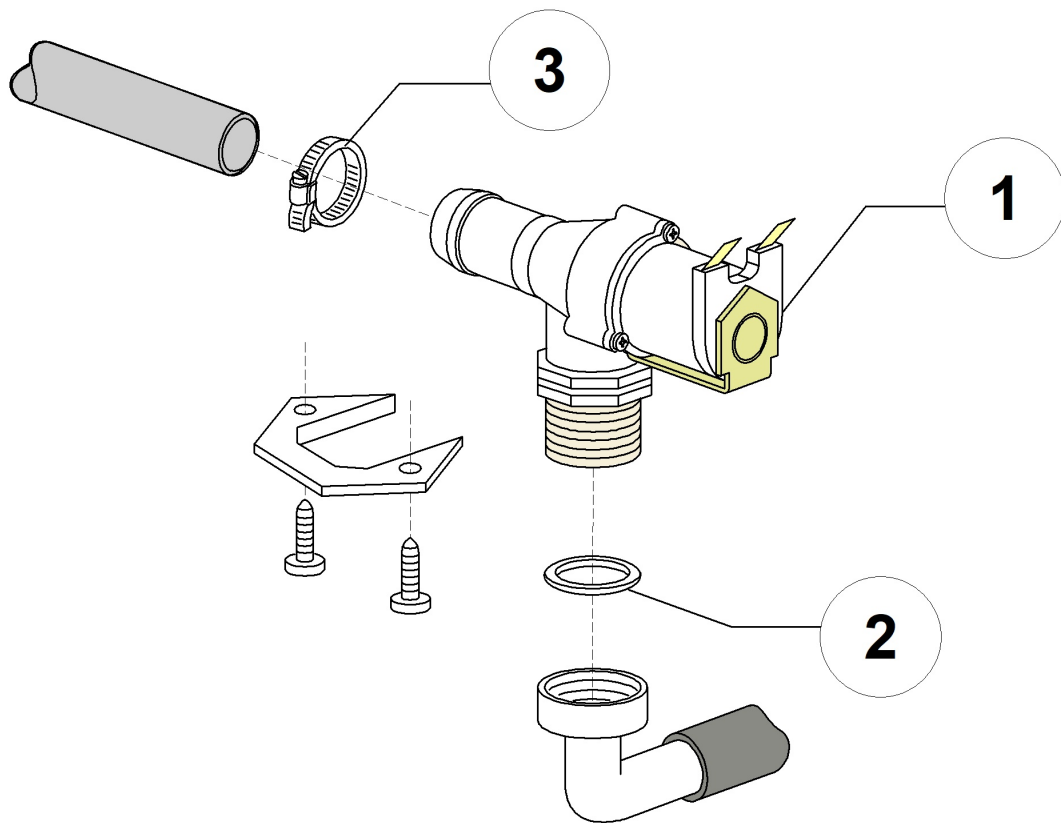

LP1800 PS DDE PAP 380-400/3N/50 HZ - DWO1022057 - Solenoid valve group - DW116E

Pos.	Code	Descrizione	Description
1	DW30001000	ELETTRIVALVOLA SINGOLA 90° D.14	SINGLE SOLENOID VALVE 90° D.14
2	DW13307	GUARNIZ. 3/4 CARICO H2O DIS.LS061	GUARNIZ. 3/4 CARICO H2O DIS.LS061
3	DW11807	FASCETTE AISI 430 12/22	CLAMP 12/22 AISI 430