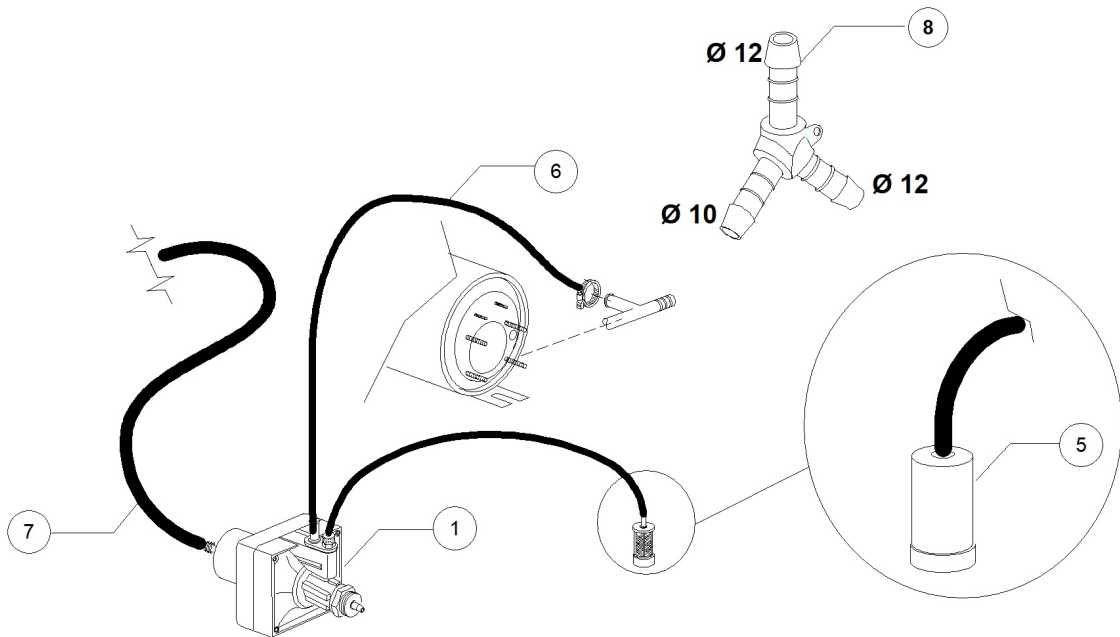

LP1800 PS DDE PAP 380-400/3N/50 HZ - DWO1022057 - Rinse aid dispenser group - DW116E

LP1800 PS DDE PAP 380-400/3N/50 HZ - DWO1022057 - Rinse aid dispenser group - DW116E

Pos.	Code	Descrizione	Description
1	DW10599999	DOSATORE BRILLANTANTE	RINSE AID DOSING PUMP
2	DW10805	VALVOLE+MOLLE(2)DOS.BRILL.TECNOPRO	TECNOPRO NON RETURN VALVE
3	DW10806	GUARNIZIONE D22 DOS.BRILL.TECNOPRO	GASKET D.22
4	DW10599999/A	MEMBRANA DOS. 3000	MEMBRANE FOR DOSING PUMP
5	DW15058	FILTRINO CON PESO ASPIR. DET/BRIL	SMALL FILTER (MIN. 3 PCS)
6	DW10200293	TUBO EPDM 8X15 PER DOSATORE	8X15 EPDM PIPE