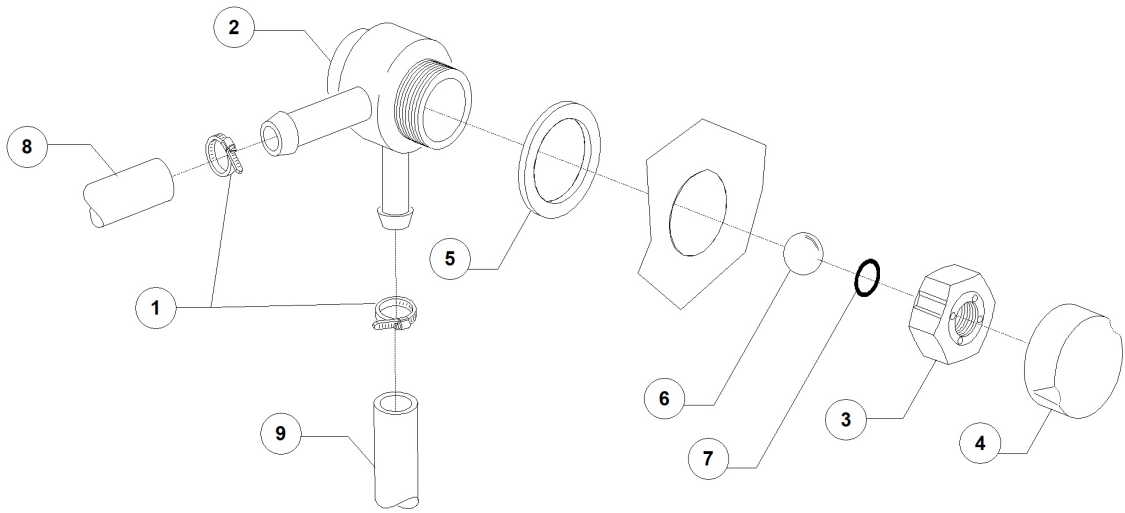

LP1800 PS DDE PAP 380-400/3N/50 HZ - DWO1022057 - DVGW valve - DW116E

Pos.	Code	Descrizione	Description
1	DW11807	FASCETTE AISI 430 12/22	CLAMP 12/22 AISI 430
2	DW15280	CORPO CENTRALE VALVOLA DVGW 07	DRAIN VALVE CENTER BODY
3	DW15281	DADO VALVOLA DVGW 07	VALVE NUT
4	DW15282	COPRI DADO VALVOLA DVGW 07	VALVE NUT COVER
5	DW15283	GUARNIZIONE VALVOLA DVGW 07	VALVE GASKET
6	DW15284	"SFERA 5/8" VALVOLA DVGW 07"	"5/8" BALL FOR DVGW VALVE 07"
7	DW15285	GUARNIZIONE OR 115 KTW VALVOLA DVGW 07	O-RING 115 KTW
8	DW2907351	TUBO GOMMA EPDM 11,5X19	11,5X19 EPDM RUBBER HOSE
9	DW2907351	TUBO GOMMA EPDM 11,5X19	11,5X19 EPDM RUBBER HOSE