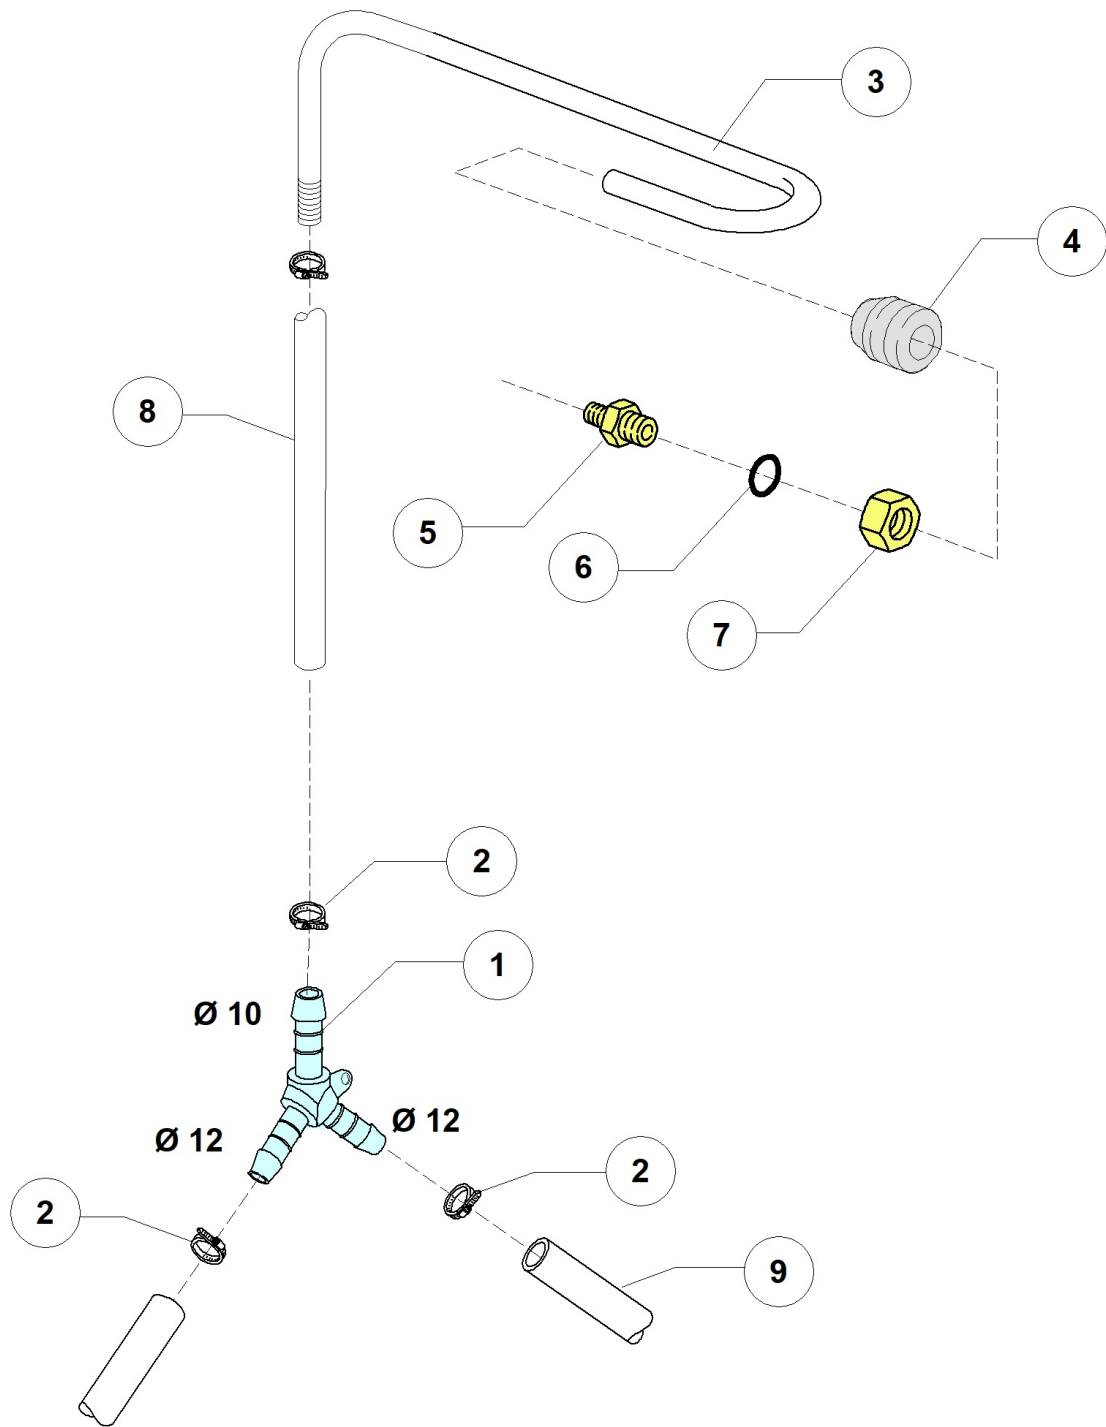

LP1800 PS DDE PAP 380-400/3N/50 HZ - DWO1022057 - 3 ways connection - DW116E

LP1800 PS DDE PAP 380-400/3N/50 HZ - DWO1022057 - 3 ways connection - DW116E

Pos.	Code	Descrizione	Description
1	DW540104	DERIV. 3VIE Y D.12-12-10 PLASTICA	PLASTIC Y-PIECE D.12-12-10
2	DW11807	FASCETTE AISI 430 12/22	CLAMP 12/22 AISI 430
3	DW76082	RAMPA RISC. 11/04-G12/03 COMPLETA	RINSE RISER 11/04 12/03
4	DW13304	GUARNIZIONE PASSATUBO 70SH	PIPE-PASS O-RING
5	DW12006	RACC. TUBO RISC.DIAM.10 COMP. INOX	S/S RINSE PIPE FITTING D.10
6	DW13003	GUARNIZIONE OR 112 NBR	O-RING 112 NBR (MIN. 10 PCS)
7	DW12006/A	DADO3/8x3,5ES.19 X RACC.TUBO DIAM10	"HEXAGONAL NUT 3/8" D.10"
9	DW2907351	TUBO GOMMA EPDM 11,5X19	11,5X19 EPDM RUBBER HOSE