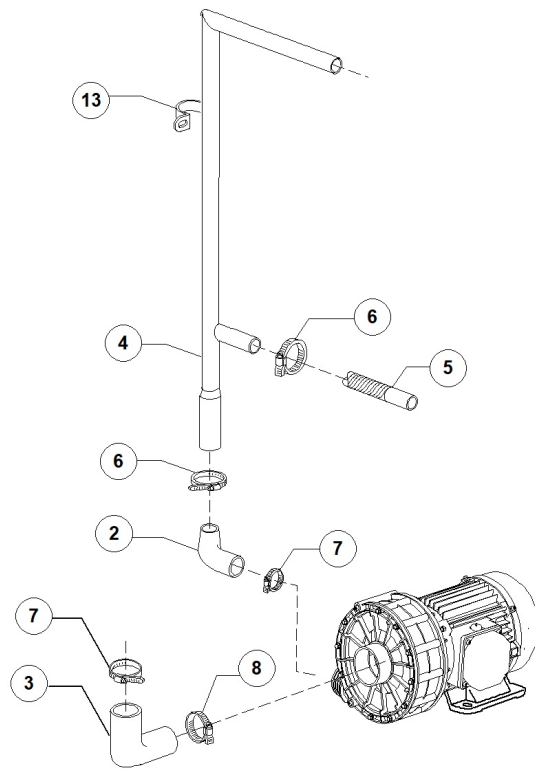

LP1800 PS DDE PAP 380-400/3N/50 HZ - DWO1022057 - Wash pump group - DW116E

LP1800 PS DDE PAP 380-400/3N/50 HZ - DWO1022057 - Wash pump group - DW116E

Pos.	Code	Descrizione	Description
1	DW88106	POMPA HP2.7 220/380-400 50HZ (1205)	PUMP HP2.7 220/380-400V/50HZ
2	DW16170/M	MANICOTTO 50/35 RINFORZATO	PIPE COUPLING 50/35
3	DW15032/A	TUBO ASPIR.EPDM D.50/60NUOV.VS.1632	SUCTION PIPE COUPLING D.50/60
4	DW23203	RAMPA LAV. SUP. LP1/800 SPECIAL	UPPER WASH RISER LP1/800
5	DW15033/A	TUBO EPDM MANDATA LAV.INF. NUOVO	LOW EPDM DELIVERY WASH PIPE
6	DW11806	FASCETTE AISI 430 25/40	CLAMP 25/40 AISI 430
7	DW11824	FASCETTA AISI 430 50-70	CLAMP 50/70 AISI 430
8	DW2902491	FASCETTA AISI-430 60/80	CLAMP 60/80 AISI 430
9	DW15080	PREMISTOPA+CONTROFACCIA	ROTATING SEALS
10	DW88222/O	#GIRANTE POMPA HP2.7 (88106) OLYMPIA	PUMP ROTOR
11	DW10200290/O	#GUARN.OR POMPA MEC80.T200SX(OLYMPIA)	GUARN.OR POMPA MEC80.T200SX(OLYMPIA)
12	DW88220/O	#KIT CHIOCCIOLA POMPA 2.7HP(88106)OLYMPI	
13	DW23202	OMEGA FISSAGGIO RAMPA LP1	
14	DW88222	#GIRANTE POMPA HP2.7 F1205 (88106)	PUMP ROTOR
15	DW10200290	#GUARNIZIONE OR POMPA 1225	OR 1225 GASKET
16	DW88220	#CHIOCCIOLA POMPA 1205 2.7HP	
17	DW88106	POMPA HP2.7 220/380-400 50HZ (1205)	PUMP HP2.7 220/380-400V/50HZ