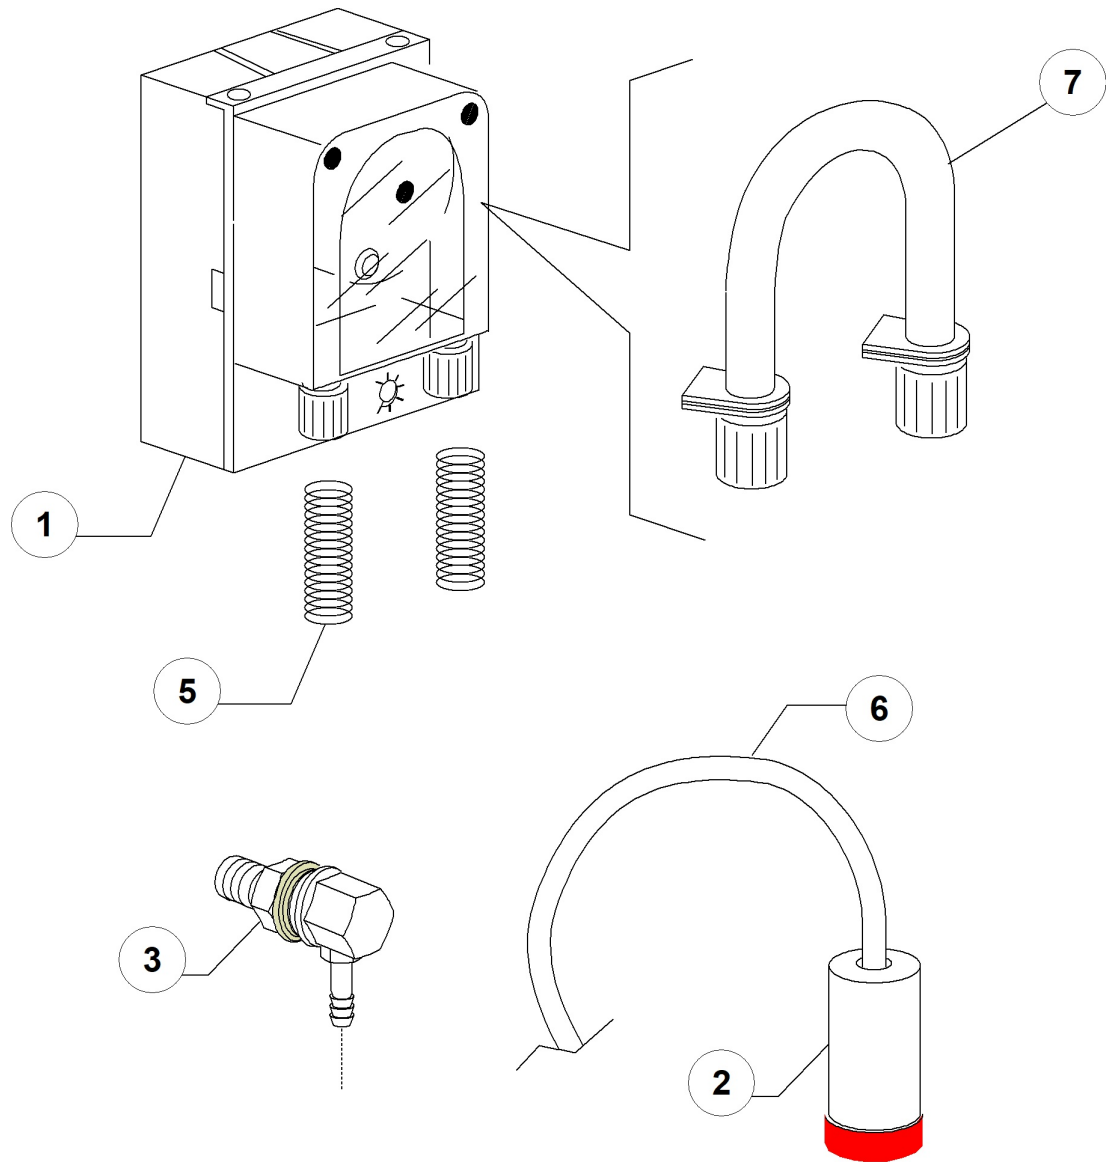

LP1800 PS DDE PAP 380-400/3N/50 HZ - DWO1022057 - Dosing detergent group - DW116E

Pos.	Code	Descrizione	Description
1	DW15985	DOS.ELETT.DET REGOLABILE 0-3LT/H	DETERGENT DOSING PUMP 0-3L/H
2	DW15058	FILTRINO CON PESO ASPIR. DET/BRIL	SMALL FILTER (MIN. 3 PCS)
3	DW15123	INIETTORE DETER. A GOMITO INOX	S/S DOSING PUMP INJECTOR
5	DW10763	MOLLA D.05 INOX PER TUB. D.6x4 PVC	PIPE S/S SPRING
6	DW14503	TUBO PVC DIAM.6x4 TRASPARENTE	D.6X4 PVC TRANSPARENT HOSE
7	DW15108/E	TUBO TERMOPLASTICO DDE GERMAC	GERMAC DISPENSER THERMOPLASTIC HOSE
7	DW15185	TUBO MEMBRANA DDE SEKO DET.	SEKO DISPENSER THERMOPLASTIC HOSE
7	DW15297	TUBO MEMBRANA DDE SEKO 04/2013	SEKO DISPENSER THERMOPLASTIC HOSE
7	DW15297/T	TUBO TERMOPLASTICO DDE TECNOPRO	TECNOPRO DISPENSER THERMOPLASTIC HOSE
7	DW15985/A	#TUBO TERMOPLASTICO DDE MICRODOS	MICRODOS THERMOPLASTIC PIPE