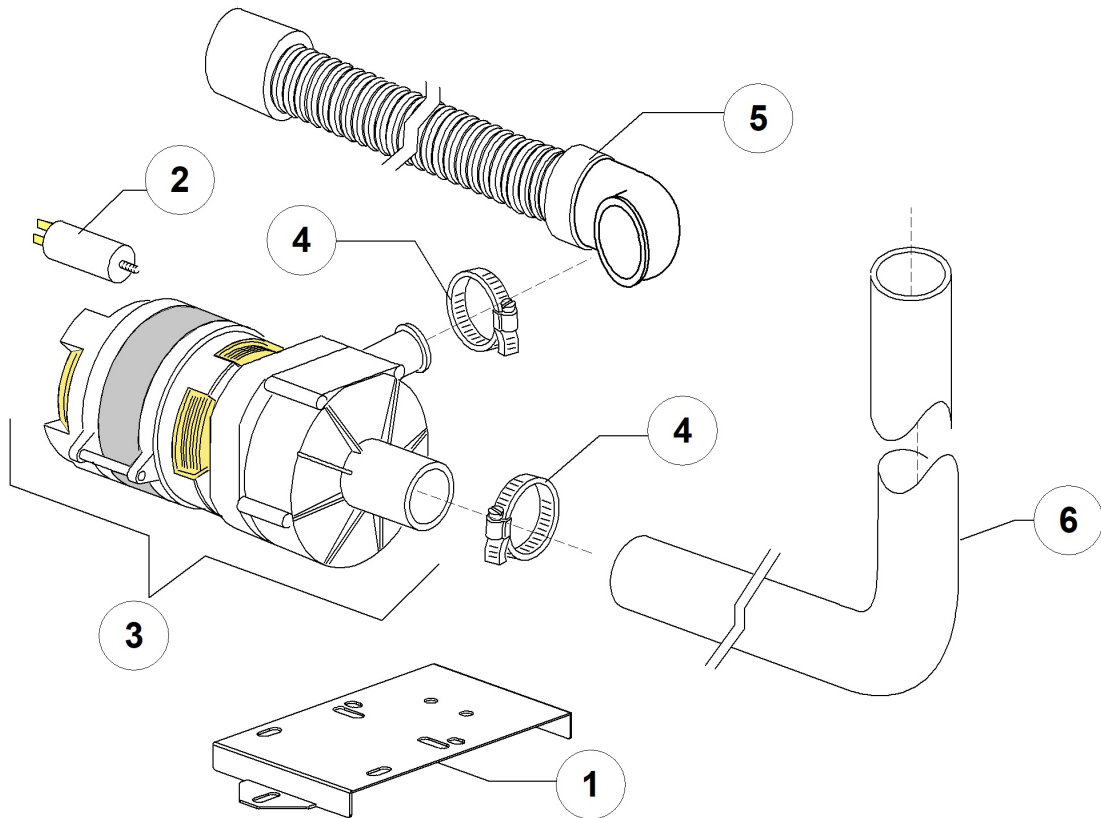

LP1800 PS DDE PAP 380-400/3N/50 HZ - DWO1022057 - Drain pump group - DW116E

LP1800 PS DDE PAP 380-400/3N/50 HZ - DWO1022057 - Drain pump group - DW116E

Pos.	Code	Descrizione	Description
1	DW23235	STAFFA SUPP. POMPA A.P.	BOOSTER PUMP SUPPORT
2	DW10702	#CONDENSATORE 5uF 450V	5 UF CONDENSER
3	DW10501/A	POMPA 190W 230V 50Hz (2212)	PUMP 190W 230V/50HZ
4	DW11806	FASCETTE AISI 430 25/40	CLAMP 25/40 AISI 430
5	DW25031	CANNA SCARICO 1,5 MT 24-28 PIPA	DRAIN HOSE 1,5MT 24-28
6	DW18044	TUBO DIAM.28 EPDM LAV.SUP. STAR	D.28 EPDM PIPE