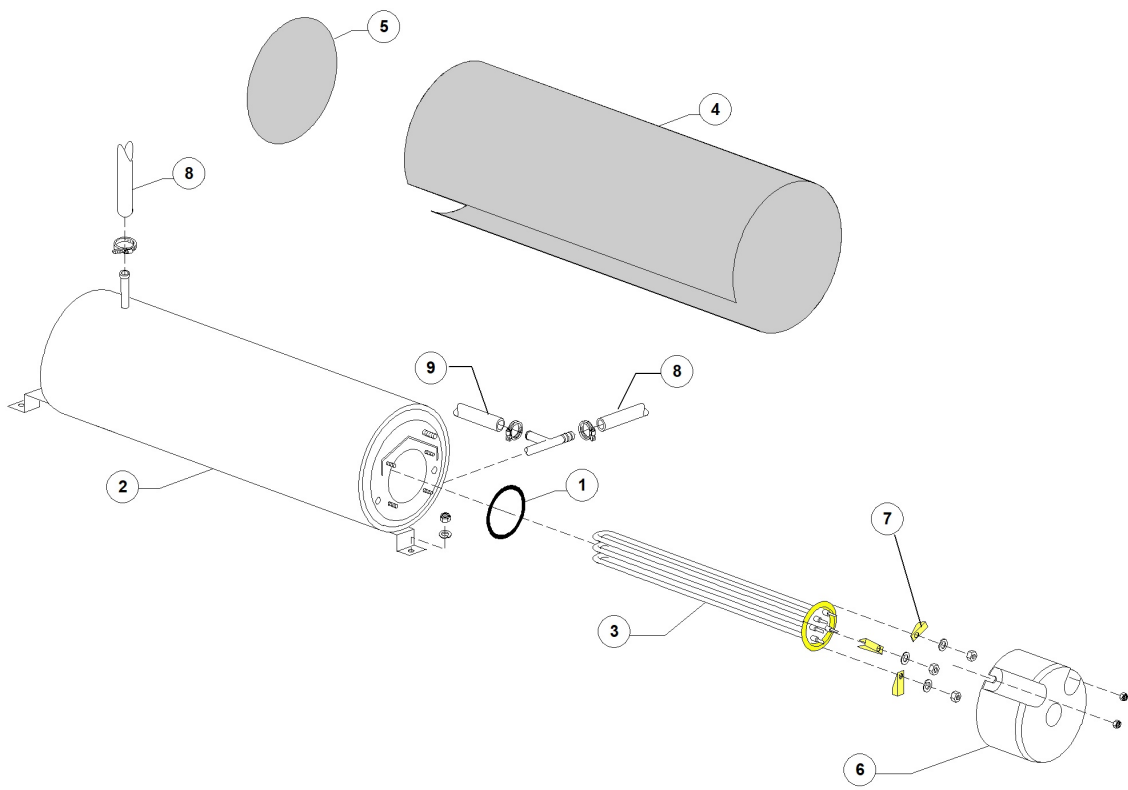

LP1800 PS DDE PAP 380-400/3N/50 HZ - DWO1022057 - Boiler group - DW116E

LP1800 PS DDE PAP 380-400/3N/50 HZ - DWO1022057 - Boiler group - DW116E

Pos.	Code	Descrizione	Description
1	DW13015	GUARNIZIONE 6225 OR 160 NBR	6225 O-RING 160 NBR
2	DW22002	BOILER D160x490 (AISI 304)	BOILER D160x490 (AISI 304)
3	DW30001010	RESIST.6000/6530W 230/240V 3	6000/6530W 230/240V 3 HEATING ELEM.
4	DW30002030	COIBENTAZIONE BOILER D.155X500	BOILER INSULATING D.155X500
5	DW75205	DISCO IN ESPANSOLENE. AUTOESTING. D.160	INSULATING DISK D.160
6	DW75311	CUFFIOTTO PER RESISTENZA 26/03/97	HEATING ELEMENT COVER
7	DW16045	STAFFE FISSAGGIO RESIST.FORO 6.3	HEATING ELEMENT MOUNTING BRACKET D.6,3
8	DW2907351	TUBO GOMMA EPDM 11,5X19	11,5X19 EPDM RUBBER HOSE
9	DW10200293	TUBO EPDM 8X15 PER DOSATORE	8X15 EPDM PIPE