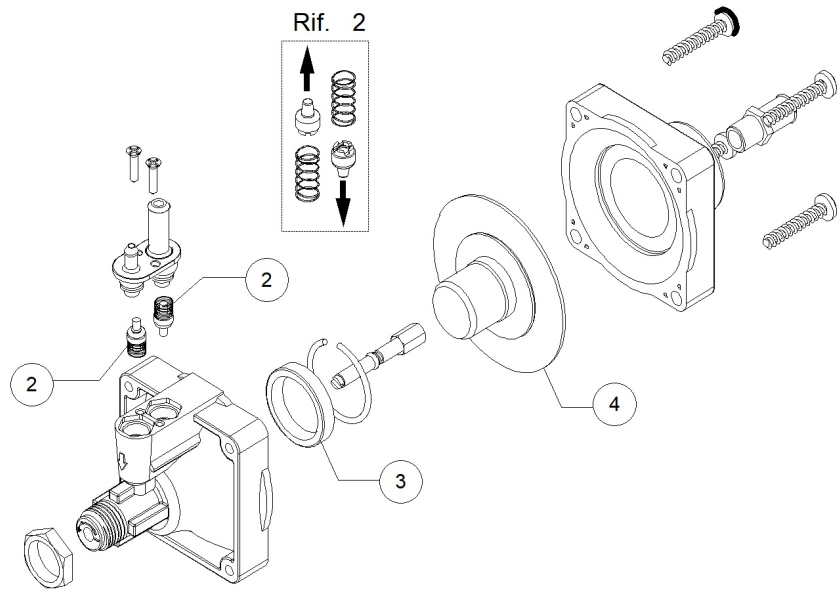

LP1800 PS DDE PAP 380-400/3N/50 HZ - DWO1022057 - Rinse aid dispenser group - DW116E

LP1800 PS DDE PAP 380-400/3N/50 HZ - DWO1022057 - Rinse aid dispenser group - DW116E

Pos.	Code	Descrizione	Description
1	DW10599999	DOSATORE BRILLANTANTE	RINSE AID DOSING PUMP
2	DW10805	VALVOLE+MOLLE(2)DOS.BRILL.TECNOPRO	TECNOPRO NON RETURN VALVE
3	DW10806	GUARNIZIONE D22 DOS.BRILL.TECNOPRO	GASKET D.22
4	DW10599999/A	MEMBRANA DOS. 3000	MEMBRANE FOR DOSING PUMP
5	DW15058	FILTRINO CON PESO ASPIR. DET/BRIL	SMALL FILTER (MIN. 3 PCS)
6	DW10200293	TUBO EPDM 8X15 PER DOSATORE	8X15 EPDM PIPE