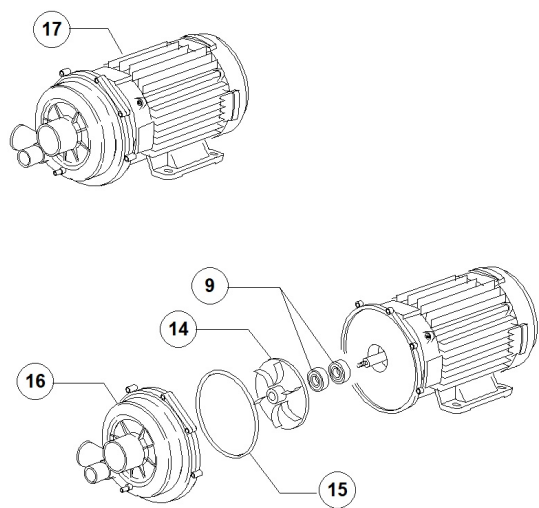

LP1800 PS DDE PAP 380-400/3N/50 HZ - DWO1022057 - Wash pump group - DW116E

LP1800 PS DDE PAP 380-400/3N/50 HZ - DWO1022057 - Wash pump group - DW116E

Pos.	Code	Descrizione	Description
1	DW88106	POMPA HP2.7 220/380-400 50HZ (1205)	PUMP HP2.7 220/380-400V/50HZ
2	DW16170/M	MANICOTTO 50/35 RINFORZATO	PIPE COUPLING 50/35
3	DW15032/A	TUBO ASPIR.EPDM D.50/60NUOV.VS.1632	SUCTION PIPE COUPLING D.50/60
4	DW23203	RAMPA LAV. SUP. LP1/800 SPECIAL	UPPER WASH RISER LP1/800
5	DW15033/A	TUBO EPDM MANDATA LAV.INF. NUOVO	LOW EPDM DELIVERY WASH PIPE
6	DW11806	FASCETTE AISI 430 25/40	CLAMP 25/40 AISI 430
7	DW11824	FASCETTA AISI 430 50-70	CLAMP 50/70 AISI 430
8	DW2902491	FASCETTA AISI-430 60/80	CLAMP 60/80 AISI 430
9	DW15080	PREMISTOPA+CONTROFACCIA	ROTATING SEALS
10	DW88222/O	#GIRANTE POMPA HP2.7 (88106) OLYMPIA	PUMP ROTOR
11	DW10200290/O	#GUARN.OR POMPA MEC80.T200SX(OLYMPIA)	GUARN.OR POMPA MEC80.T200SX(OLYMPIA)
12	DW88220/O	#KIT CHIOCCIOLA POMPA 2.7HP(88106)OLYMPI	
13	DW23202	OMEGA FISSAGGIO RAMPA LP1	
14	DW88222	#GIRANTE POMPA HP2.7 F1205 (88106)	PUMP ROTOR
15	DW10200290	#GUARNIZIONE OR POMPA 1225	OR 1225 GASKET
16	DW88220	#CHIOCCIOLA POMPA 1205 2.7HP	
17	DW88106	POMPA HP2.7 220/380-400 50HZ (1205)	PUMP HP2.7 220/380-400V/50HZ