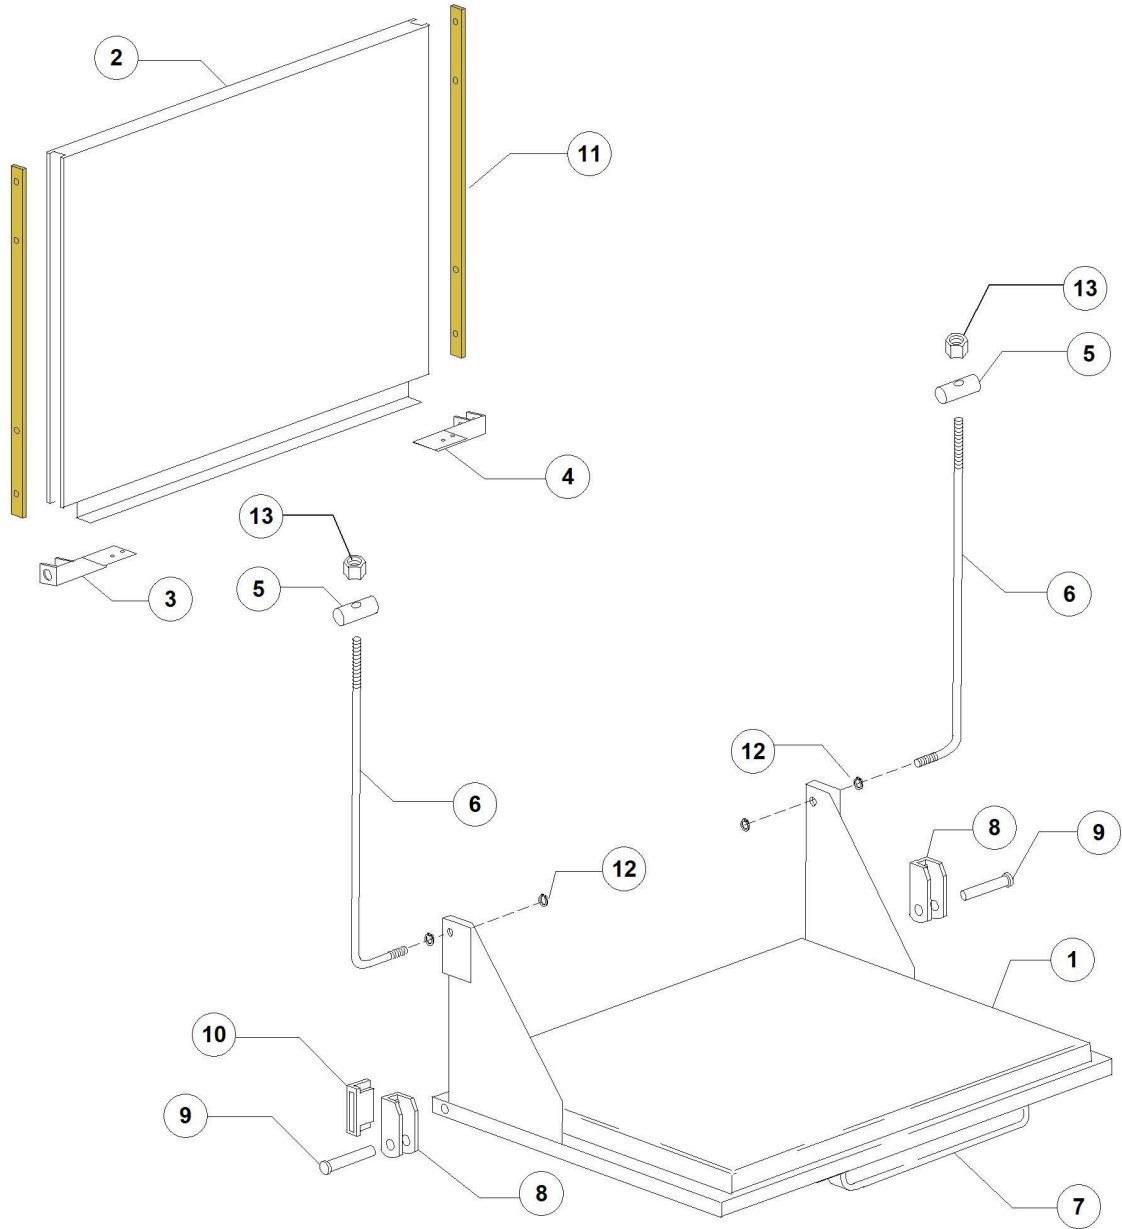

LP1800 PS DDE PAP 380-400/3N/50 HZ - DWO1022057 - Door - DW116E

LP1800 PS DDE PAP 380-400/3N/50 HZ - DWO1022057 - Door - DW116E

Pos.	Code	Descrizione	Description
1	DW23206	PORTA INF. LP1/800	LOWER DOOR
2	DW23207	PORTA SUP. LP1/800	UPPER DOOR
3	DW23231	PROF. A L DX SUP.LEVE PORTA LP1/800	RIGHT UPPER L SHAPE GUIDE FOR DOOR LEVER
4	DW23232	PROF. A L SX SUP.LEVE PORTA LP1/800	LEFT UPPER L SHAPE GUIDE FOR DOOR LEVER
5	DW22219	CILINDRETTO PER PORTA LP	SMALL DOOR CYLINDERS
6	DW23220	ASTA PORTA INOX LP1/800/LP1S8/P4S8	DOOR ROD
7	DW22260	MANIGLIA INOX IN ELLITTICO 40x20 INT.340	ELLIPTIC S/S HANDLE
8	DW22206/B	SQUADRA PORTA LP SP.20/10	DOOR HINGE
9	DW22220/A	PERNO INOX PER CERNIERA PORTA LP	DOOR HINGE S/S STUD
10	DW80232	MAGNETE PER REED PER LP	REED MAGNETIC UNIC
11	DW23223	GUIDA SPORTELLO LP1/800 L500	DOOR GUIDE L500
12	DW11823	SEEGER DIAM.10 INOX DIN 471 UNI7435	SNAP RING D.10 S/S
13	DW11721	DADO M6 AUTOBL.INOX UNI 7473 DIN982	S/S SELF-LOCKING NUT M6 DIN982 (MIN. 10