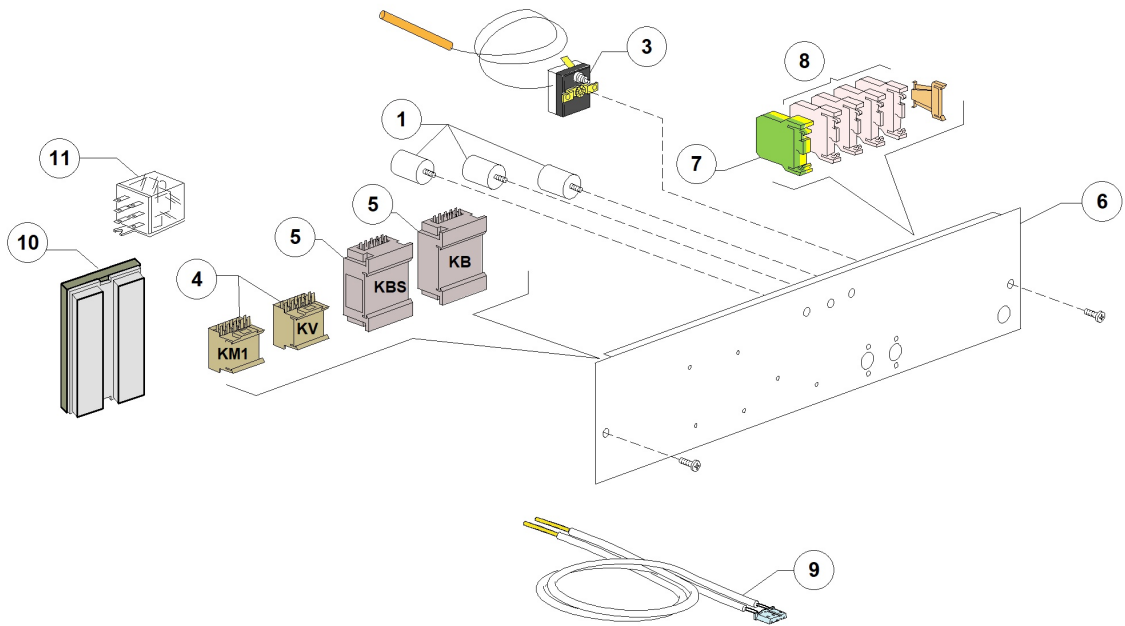

LP1800 PS DDE PAP 380-400/3N/50 HZ - DWO1022057 - Door - DW116E

LP1800 PS DDE PAP 380-400/3N/50 HZ - DWO1022057 - Door - DW116E

Pos.	Code	Descrizione	Description
1	DW23206	PORTA INF. LP1/800	LOWER DOOR
2	DW23207	PORTA SUP. LP1/800	UPPER DOOR
3	DW23231	PROF. A L DX SUP.LEVE PORTA LP1/800	RIGHT UPPER L SHAPE GUIDE FOR DOOR LEVER
4	DW23232	PROF. A L SX SUP.LEVE PORTA LP1/800	LEFT UPPER L SHAPE GUIDE FOR DOOR LEVER
5	DW22219	CILINDRETTO PER PORTA LP	SMALL DOOR CYLINDERS
6	DW23220	ASTA PORTA INOX LP1/800/LP1S8/P4S8	DOOR ROD
7	DW22260	MANIGLIA INOX IN ELLITTICO 40x20 INT.340	ELLIPTIC S/S HANDLE
8	DW22206/B	SQUADRA PORTA LP SP.20/10	DOOR HINGE
9	DW22220/A	PERNO INOX PER CERNIERA PORTA LP	DOOR HINGE S/S STUD
10	DW80232	MAGNETE PER REED PER LP	REED MAGNETIC UNIC
11	DW23223	GUIDA SPORTELLO LP1/800 L500	DOOR GUIDE L500
12	DW11823	SEEGER DIAM.10 INOX DIN 471 UNI7435	SNAP RING D.10 S/S
13	DW11721	DADO M6 AUTOBL.INOX UNI 7473 DIN982	S/S SELF-LOCKING NUT M6 DIN982 (MIN. 10

LP1800 PS DDE PAP 380-400/3N/50 HZ - DWO1022057 - Control panel and switches - DW116E

Pos.	Code	Descrizione	Description
1	DW23218/A	"#SOTTOP.INTERO LP1/800 "SCORR." DIHRgran"	
2	DW11600931	TASTIERA SCORREVOLE 2009	SOFT TOUCH CONTROL PANEL 2009
3	DW11600933	#MOSTRINA SCOR. LP1+CAP 2010 DIHR	CONTROL OVERLAY DIHR 2010
4	DW23216	SCHEDA LP1/800 2011 (BL)	MAINBOARD 2011 (BL)
5	DW50651	"PIATTINA MULTIFILO "F16p" L1000"	RIBBON CABLE F16p L1000
6	DW11600931/B	GUARNIZIONE PER SCATOLA 11600931/A	PROTECTION BOX GASKET DW11600931/A
7	DW50561	DIST. SCHEDE ELETTR. 2009 D.8X10	MAINBOARD SPACER D.8X10
8	DW11600931/A	SCAT.PROT. SCHEDA 11600931 (145X89X19)	ELECTRONIC BOARD PROTECTION BOX 11600931