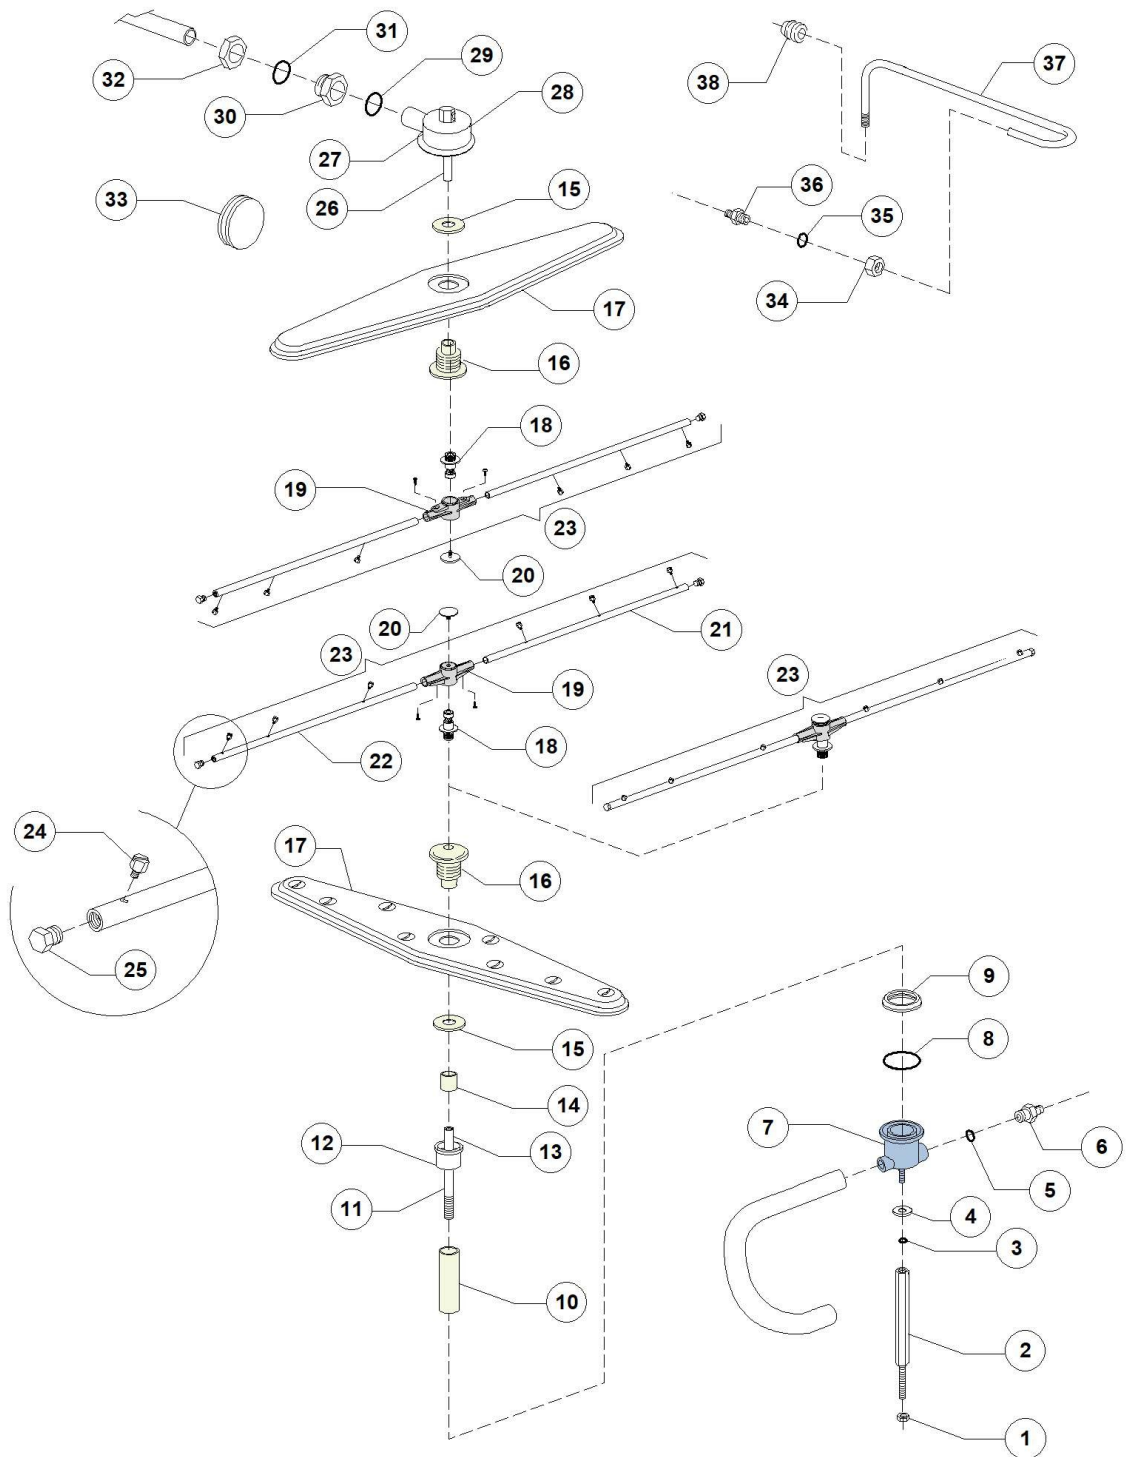

LP1800 PS DDE PAP 380-400/3N/50 HZ - DWO1022057 - Turret group with rotating arms - DW116E

LP1800 PS DDE PAP 380-400/3N/50 HZ - DWO1022057 - Turret group with rotating arms - DW116E

Pos.	Code	Descrizione	Description
1	DW11702	DADO M8 INOX UNI5588 DIN934	S/S NUT M8 DIN934 (MIN. 20 PCS)
2	DW23303	TIRANTE INFERIORE LP1/800	LOWER TIE ROD
3	DW13313	GUARNIZIONE EP DIAM.8x24x2	GASKET D.8X24X2 (MIN. 5 PCS)
4	DW11185	RONDELLA 8X16 PIANA INOX DIN125	8X16 S/S PLANE WASHER DIN125
5	DW13003	GUARNIZIONE OR 112 NBR	O-RING 112 NBR (MIN. 10 PCS)
6	DW12506	PORTAGOMMA TUBO 10 FIL. M12X1 OT-NI	NICHEL-PLAT.BRASS HOSE CONNECTOR10 M12X1
7	DW15041/A	DISTRIBUTORE LAV. RISC. INF. GRIGIO	WASH/RINSE LOWER TURRET
8	DW13022	GUARNIZIONE OR 4150	O-RING 4150
9	DW15038	GHIERA DI COLLEGAMENTO LAV. INF .	RING NUT CONNECTION
10	DW22050	MANICOTTO INOX LP1/800 LAV RINF	S/S LOWER PIPE COUPLING
11	DW22026	PROLUNGA RISC.INF.TIPO1000 D.10X162	LOWER AXLE EXTENSION
12	DW15040/A	BICCHIERE LAVAGG.INFERIORE INOX M10	LOWER WASH BELL-SHAPE S/S M10
13	DW75315	PROLUNGA PER ASSE RISC. 11S	RINSE AXLE EXTENSION
14	DW75321	DISTANZ.PER MOZZO 11S 98 SU GIR.INF	SPACER FOR HUB
15	DW75317	DADO PER MOZZO GIR. 11S/96	NUT FOR ROTOR HUB 11S/96
16	DW75320	MOZZO PER GIRANTE 11 S 09/98	HUB FOR ROTOR 11S 09/98
17	DW23239	GIRANTE LAVAGGIO LP1-800	WASH ROTOR
18	DW10651	ASSE RISCIAQUO/03	RINSE AXLE 03
19	DW10650	MOZZO PER GIRANTE RISCIAQUO/03	HUB FOR RINSE ROTOR 03
20	DW10652	VITE RISCIAQUO/03	RINSE ARM SCREW
21	DW10659	TUBO RISC. DX LP UGELLI INOX/03	RIGHT RINSE ARM S/S NOZZLES LP/03
22	DW10660	TUBO RISC. SX LP UGELLI INOX/03	LEFT RINSE ARM S/S NOZZLES LP/03
23	DW90003	GRUPPO RISC.SUP/INF LP1S8 - LP1/800	UPPER/LOWER RINSE ASSEMBLY P1S8/P1800
24	DW560018	UGELLO INOX RISCIAQUO M5	S/S RINSE NOZZLE M5
25	DW560017	TAPPO PER TUBO RISCIAQUO M9x1	RINSE ARM PLUG
26	DW75322	PROLUNGA PER ASSE RISC. SUP 11S 98	UPPER RINSE AXLE EXTENSION
27	DW75067	TORRETTA INOX PER GIRANTE INOX 11S	S/SWASH ARMS' LOWER SUPPORT 11S
28	DW75319	"GOMITO RISCIAQUO G 1/4"	"RINSE ELBOW G1/4"
29	DW13004	GUARNIZIONE OR 3137 NBR	O-RING 3137 NBR (MIN. 3 PCS)
30	DW15042	"GHIERA 1" 1/4 GAS"	"RING NUT 1" 1/4"
31	DW13008	GUARNIZIONE OR 147 NBR	O-RING 147 NBR (MIN. 5 PCS)
32	DW15042/A	"DADO GHIERA 1" 1/4"	"NUT 1" 1/4"
33	DW13316/A	GUARNIZIONE CIECA PER FORO DVGW	DVGW HOLE PLUG
34	DW12006/A	DADO3/8x3,5ES.19 X RACC.TUBO DIAM10	"HEXAGONAL NUT 3/8" D.10"
35	DW13003	GUARNIZIONE OR 112 NBR	O-RING 112 NBR (MIN. 10 PCS)
36	DW12006	RACC. TUBO RISC.DIAM.10 COMP. INOX	S/S RINSE PIPE FITTING D.10
37	DW76082	RAMPA RISC. 11/04-G12/03 COMPLETA	RINSE RISER 11/04 12/03
38	DW13304	GUARNIZIONE PASSATUBO 70SH	PIPE-PASS O-RING