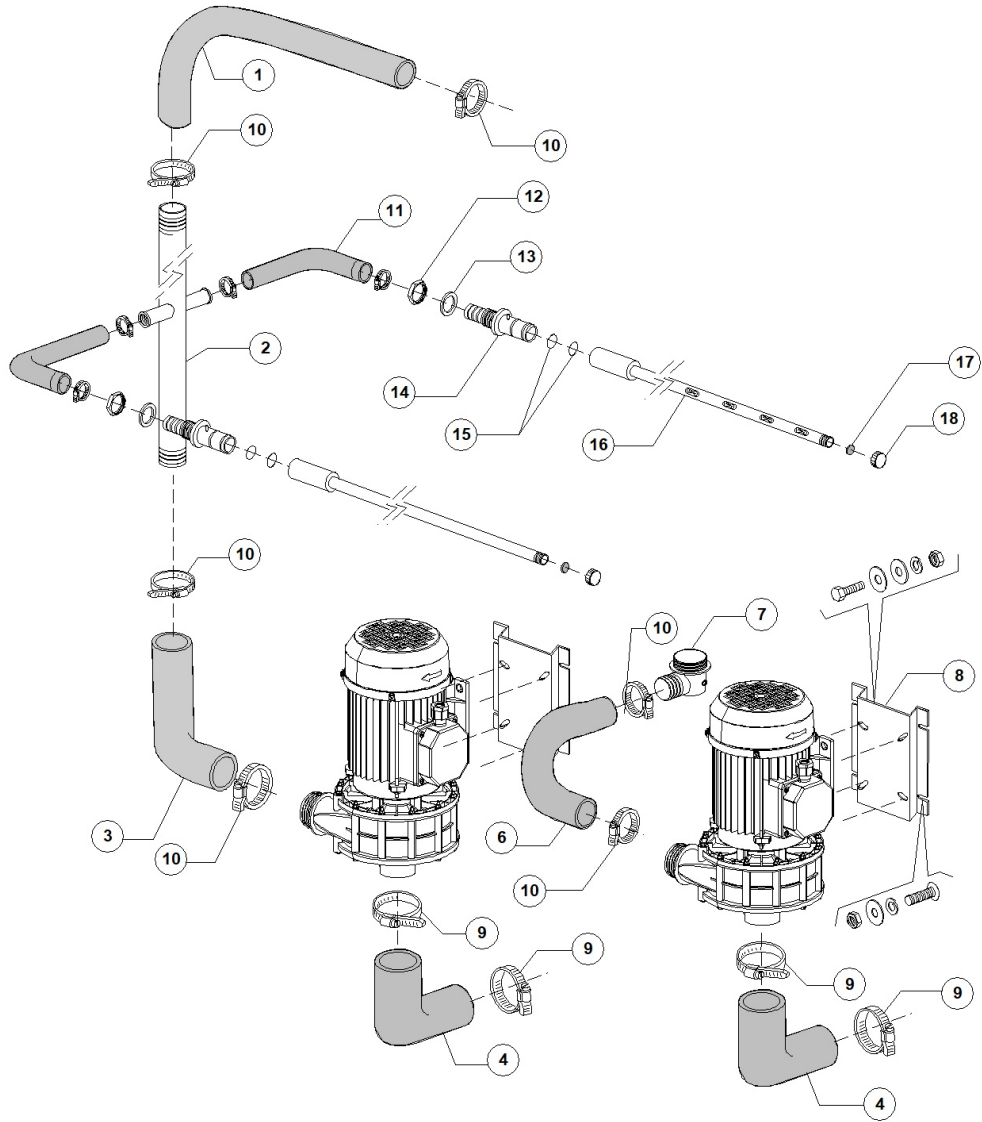

LP3 STR PLUS PS DDE 400V3N 50HZ - DWL1013975 - Wash pump group - DW119E

**LP3 STR PLUS PS DDE 400V3N 50HZ - DWL1013975 - Wash pump group - DW119E**

Pos.	Code	Descrizione	Description
1	DW91106	MANICOTTO MANDATA A L 45/45	DELIVERY PIPE COUPLING 45/45
2	DW92101	RAMPA LAVAGGIO P3S	
3	DW92102	MANICOTTO MANDATA A L 50/45	DELIVERY PIPECOUPLING 50/45
4	DW3002020	EPDM D.60 MANICOTTO A GOMITO EPDM D.60	ELBOW PIPE COUPLING D.60
5	DW88106	POMPA HP2.7 220/380-400 50HZ (1205)	PUMP HP2.7 220/380-400V/50HZ
6	DW92103	MANICOTTO MANDATA INF. P3S	
7	DW90008	TORRET.INF/SUP.PER GIRELLO LP1 S-S8	WASH ARMS'LOWER / UPPER SUPPORT P1S/S8
8	DW11600623	STAFFA SUPPORTO POMPA G12	PUMP SUPPORT G12
9	DW2902491	FASCETTA AISI-430 60/80	CLAMP 60/80 AISI 430
10	DW11824	FASCETTA AISI 430 50-70	CLAMP 50/70 AISI 430
11	DW92104	MAN.MANDATA BRACCI LAT.P3S-P4S8	SIDE ARMS PIPE COUPLING
12	DW2200103	DADO 3/4 ES.32X8 OTTONE PER TRAINO	HEXAGONAL BRASS NUT 3/4
13	DW13326	GUARNIZIONE D.38X27X2	GASKET D.38X27X2
14	DW92106	INNESTO MASCHIO TUBO LAV.P3S-P4S8	WASH ARM COUPLING
15	DW13025	GUARNIZIONE OR 2081	O-RING 2081
16	DW92105	TUBO LAVAGGIO LATERALE INF. P3S	
17	DW2002051	GUARN. EPDM TAPPO RISC. D.17,5X1,5	GASKET EPDM D.17,5X1,5
18	DW2002054	TAPPO M18X1 D21X9	PLUG M18X1 D21X9
19	DW15080	PREMISTOPA+CONTROFACCIA	ROTATING SEALS
20	DW88222/O	#GIRANTE POMPA HP2.7 (88106) OLYMPIA	PUMP ROTOR
21	DW10200290/O	#GUARN.OR POMPA MEC80.T200SX(OLYMPIA)	GUARN.OR POMPA MEC80.T200SX(OLYMPIA)
22	DW88220/O	#KIT CHIOCCIOLA POMPA 2.7HP(88106)OLYMPI	
23	DW15080	PREMISTOPA+CONTROFACCIA	ROTATING SEALS
24	DW88222	#GIRANTE POMPA HP2.7 F1205 (88106)	PUMP ROTOR
25	DW10200290	#GUARNIZIONE OR POMPA 1225	OR 1225 GASKET
26	DW88220	#CHIOCCIOLA POMPA 1205 2.7HP	
27	DW88106	POMPA HP2.7 220/380-400 50HZ (1205)	PUMP HP2.7 220/380-400V/50HZ