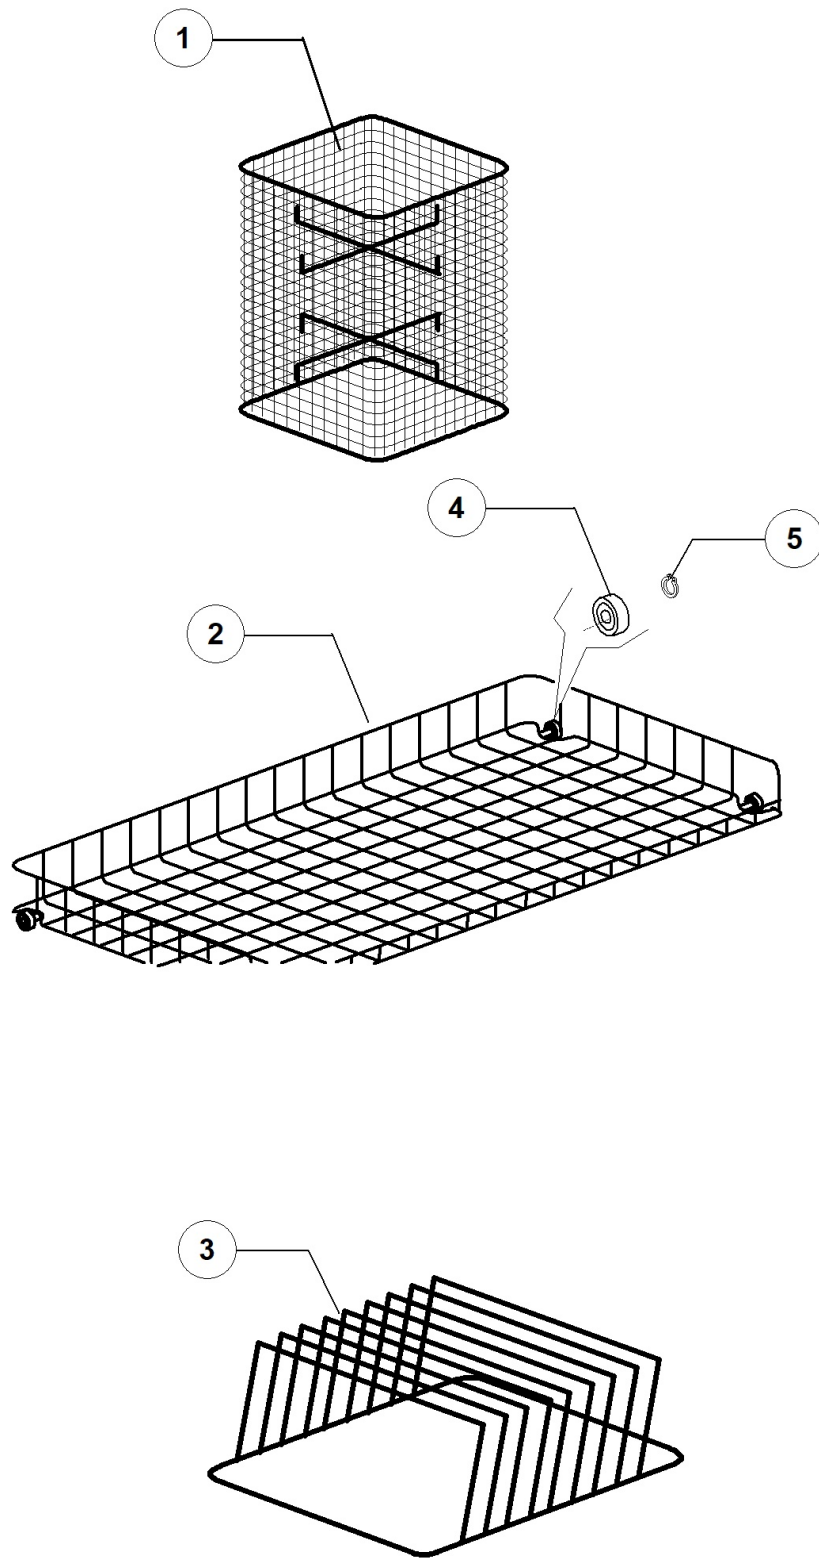

LP3 STR PLUS PS DDE 400V3N 50HZ - DWL1013975 - Baskets - DW119E

LP3 STR PLUS PS DDE 400V3N 50HZ - DWL1013975 - Baskets - DW119E

Pos.	Code	Descrizione	Description
1	DWC86/A	CESTELLO PORTA SPATOLE INOX	S/S SPATULA BASKET
2	DW92100	CESTO 850X725X130 SU RUOTE P3S	
3	DWC97/A	INSERTO INOX PER VASSOI 8P.	S/S TRAY SUPPORT 8 PCS
4	DW89919	RUOTA PER CESTO LP3/LP4	WHEEL FOR BASKET P3S/P4S8
5	DW11815	SEEGER DIAM.8 INOX UNI7435	SNAP RING D.8 S/S