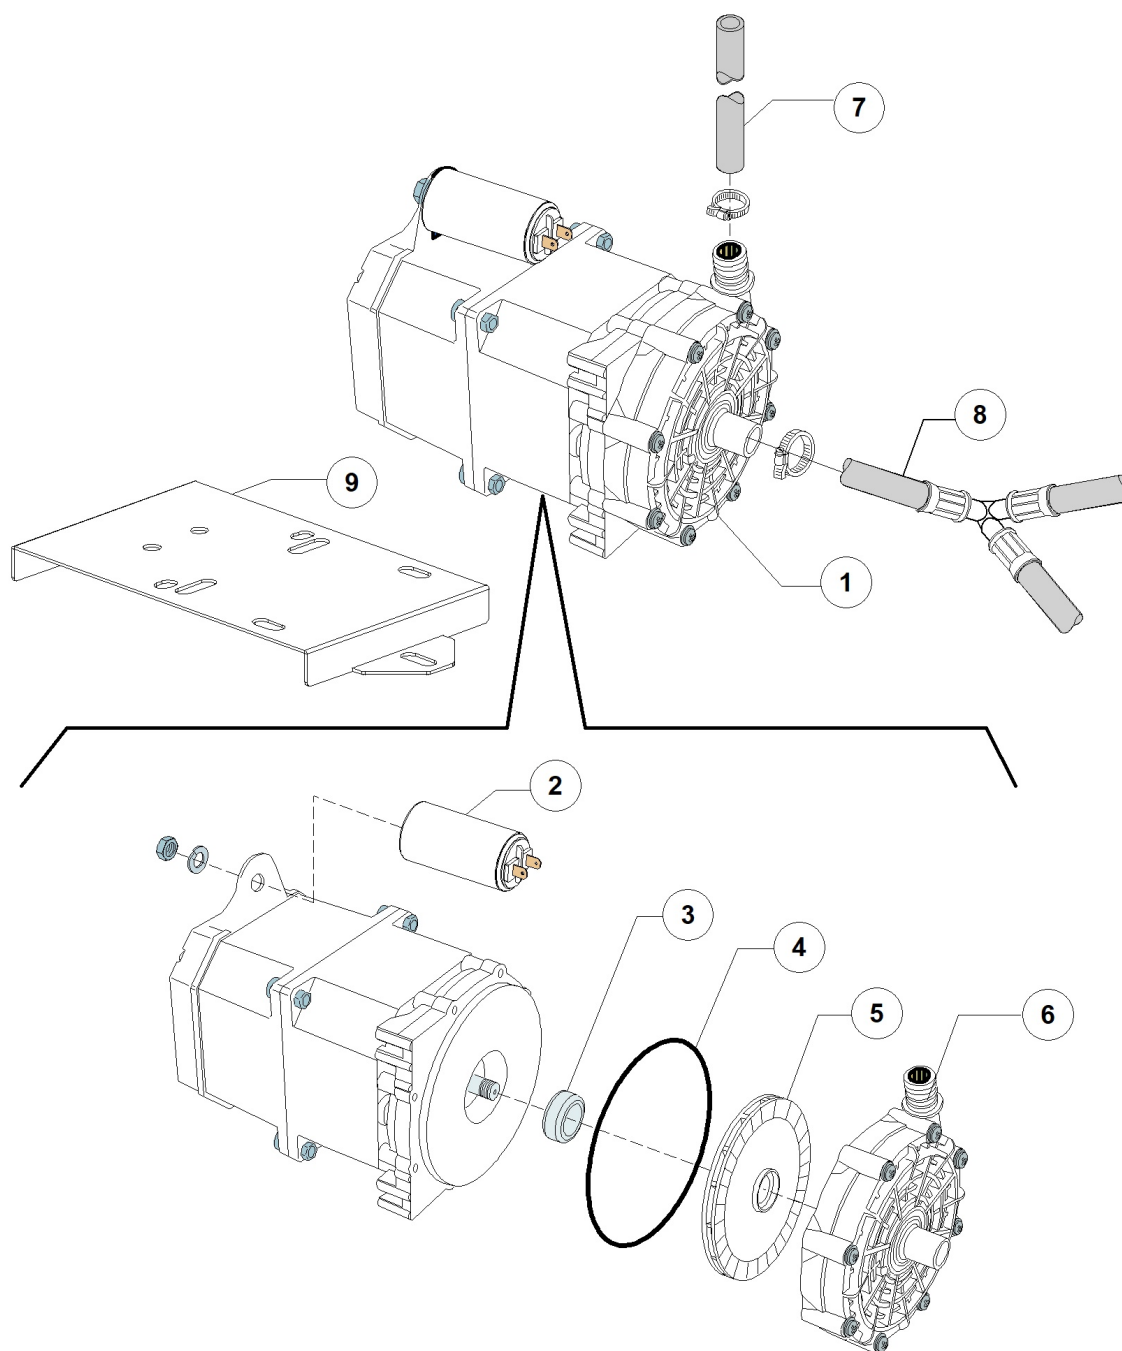

LP3 STR PLUS PS DDE 400V3N 50HZ - DWL1013975 - Rinsing pump / Booster pump - DW119E

LP3 STR PLUS PS DDE 400V3N 50HZ - DWL1013975 - Rinsing pump / Booster pump - DW119E

Pos.	Code	Descrizione	Description
1	DW15100/DO	POMPA RISCIAQUO 220-240/50 (PLUS)	RINSE PUMP 220-240V/50HZ (PLUS)
2	DW16043	#CONDENSATORE POMPA uf8	uf8 CONDENSER
3	DW15100/S	TENUTE ROTANTI EPDM(15100/DO)	EPDM ROTARY SEAL (15100/DO)
4	DW15100/T	OR EPDM(15100/DO)	O-RING EPDM (15100/DO)
5	DW15100/U	#GIRANTE 90X2.5 (15100/DO)	PUMP ROTOR 90X2.5 (DW15100/DO)
6	DW15100/V	#CHIOCCIOLA ANTE. (15100/DO)	SCROLL FOR PUMP 15100/DO
7	DW2907351	TUBO GOMMA EPDM 11,5X19	11,5X19 EPDM RUBBER HOSE
8	DW91111	ASS.TUBI ASPI. D.12 P2S-P3S-P4S8	
9	DW23235	STAFFA SUPP. POMPA A.P.	BOOSTER PUMP SUPPORT