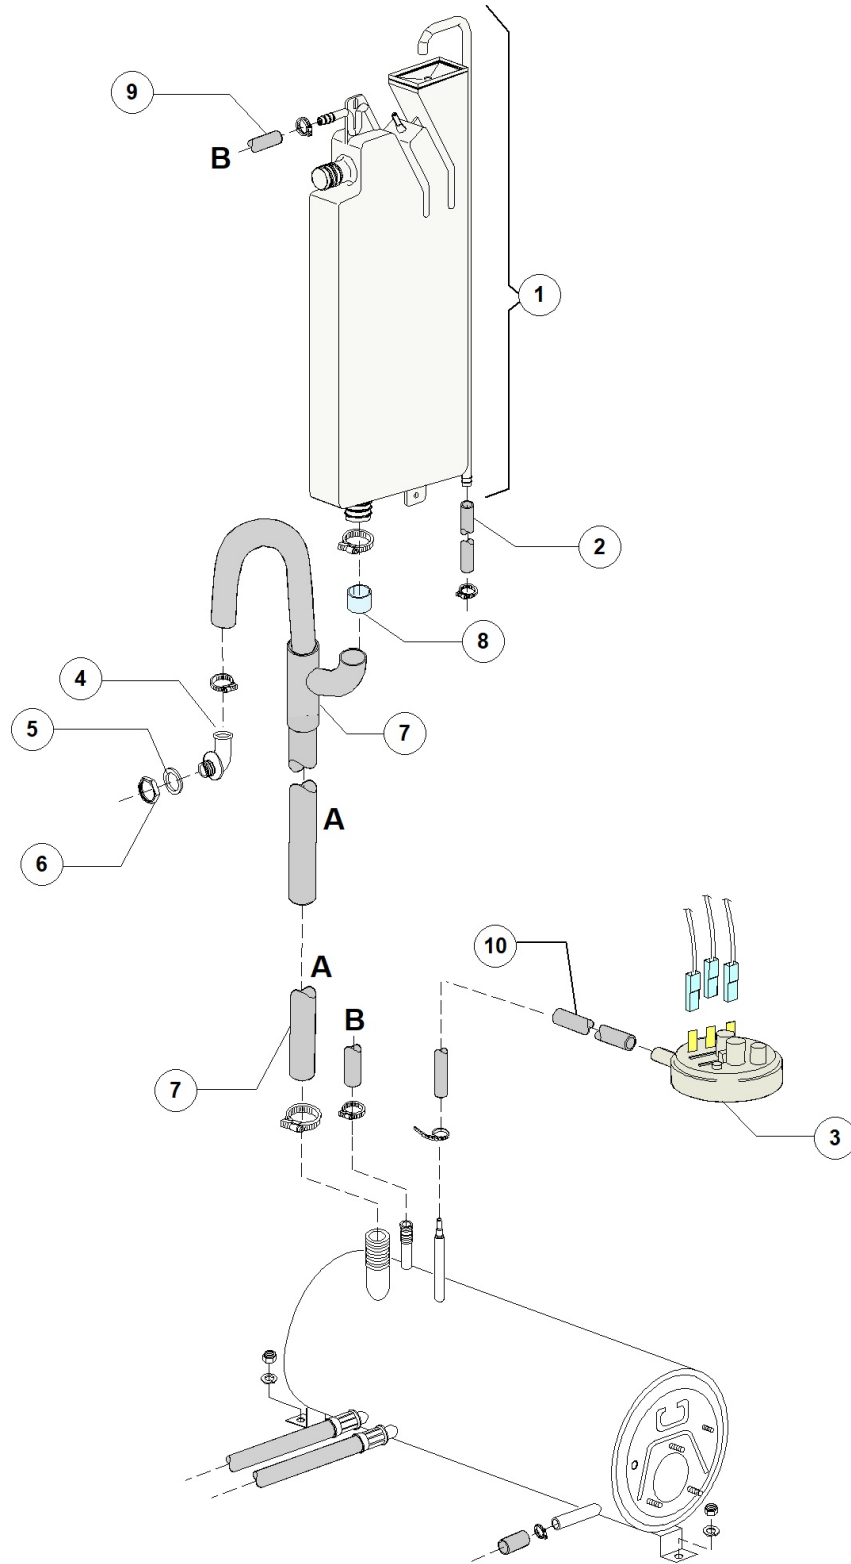

LP3 STR PLUS PS DDE 400V3N 50HZ - DWL1013975 - Break Tank - DW119E

LP3 STR PLUS PS DDE 400V3N 50HZ - DWL1013975 - Break Tank - DW119E

Pos.	Code	Descrizione	Description
1	DW15720	ASSIEME BREAK TANK 3.5	BREAK TANK ASSEMBLY 3.5LT
2	DW2907352	TUBO GOMMA PVC WRAS BT	PVC WRAS RUBBER HOSE
3	DW10706/A	"PRESSOSTATO "EL." 46-26"	PRESSURE SWITCH 46-26
4	DW10701	GOMITO SCARICO DIS.LS035	DRAIN ELBOW
5	DW13305	GUARN.GOM.SCARICO 44x32x3 DIS.LS061	O RING FOR DRAIN ELBOW 44x32x3 DIS.LS061
6	DW11701/A	DADO INOX PER PIL. SCAR.	S/S NUT
7	DW91112	MAN.CARICO/SICUREZZA P2S-P3S-P4S8	LOADING/SAFETY PIPES ASSEMBLY
8	DW12533	RINFORZO COLLARE USCITA BREAK TANK	BREAK TANK OUTLET COLLAR REINFORCEMENT
9	DW2907351	TUBO GOMMA EPDM 11,5X19	11,5X19 EPDM RUBBER HOSE
10	DW14508	TUBO EPDM 4.5X9 PER PRESSOSTATO	EPDM HOSE 4.5X9 FOR PRESSURE SWITCH