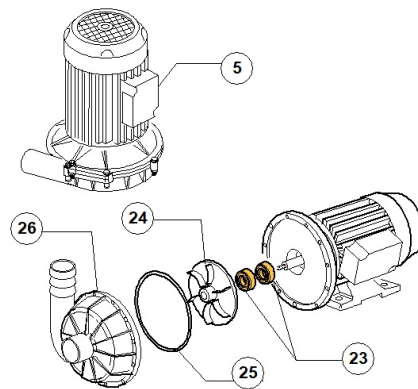

LP3 STR PLUS PS DDE 400V3N 50HZ - DWL1013975 - Wash pump group - DW119E

LP3 STR PLUS PS DDE 400V3N 50HZ - DWL1013975 - Wash pump group - DW119E

Pos.	Code	Descrizione	Description
1	DW91106	MANICOTTO MANDATA A L 45/45	DELIVERY PIPE COUPLING 45/45
2	DW92101	RAMPA LAVAGGIO P3S	
3	DW92102	MANICOTTO MANDATA A L 50/45	DELIVERY PIPECOUPLING 50/45
4	DW3002020	EPDM D.60 MANICOTTO A GOMITO EPDM D.60	ELBOW PIPE COUPLING D.60
5	DW88106	POMPA HP2.7 220/380-400 50HZ (1205)	PUMP HP2.7 220/380-400V/50HZ
6	DW92103	MANICOTTO MANDATA INF. P3S	
7	DW90008	TORRET.INF/SUP.PER GIRELLO LP1 S-S8	WASH ARMS'LOWER / UPPER SUPPORT P1S/S8
8	DW11600623	STAFFA SUPPORTO POMPA G12	PUMP SUPPORT G12
9	DW2902491	FASCETTA AISI-430 60/80	CLAMP 60/80 AISI 430
10	DW11824	FASCETTA AISI 430 50-70	CLAMP 50/70 AISI 430
11	DW92104	MAN.MANDATA BRACCI LAT.P3S-P4S8	SIDE ARMS PIPE COUPLING
12	DW2200103	DADO 3/4 ES.32X8 OTTONE PER TRAINO	HEXAGONAL BRASS NUT 3/4
13	DW13326	GUARNIZIONE D.38X27X2	GASKET D.38X27X2
14	DW92106	INNESTO MASCHIO TUBO LAV.P3S-P4S8	WASH ARM COUPLING
15	DW13025	GUARNIZIONE OR 2081	O-RING 2081
16	DW92105	TUBO LAVAGGIO LATERALE INF. P3S	
17	DW2002051	GUARN. EPDM TAPPO RISC. D.17,5X1,5	GASKET EPDM D.17,5X1,5
18	DW2002054	TAPPO M18X1 D21X9	PLUG M18X1 D21X9
19	DW15080	PREMISTOPA+CONTROFACCIA	ROTATING SEALS
20	DW88222/O	#GIRANTE POMPA HP2.7 (88106) OLYMPIA	PUMP ROTOR
21	DW10200290/O	#GUARN.OR POMPA MEC80.T200SX(OLYMPIA)	GUARN.OR POMPA MEC80.T200SX(OLYMPIA)
22	DW88220/O	#KIT CHIOCCIOLA POMPA 2.7HP(88106)OLYMPI	
23	DW15080	PREMISTOPA+CONTROFACCIA	ROTATING SEALS
24	DW88222	#GIRANTE POMPA HP2.7 F1205 (88106)	PUMP ROTOR
25	DW10200290	#GUARNIZIONE OR POMPA 1225	OR 1225 GASKET
26	DW88220	#CHIOCCIOLA POMPA 1205 2.7HP	
27	DW88106	POMPA HP2.7 220/380-400 50HZ (1205)	PUMP HP2.7 220/380-400V/50HZ