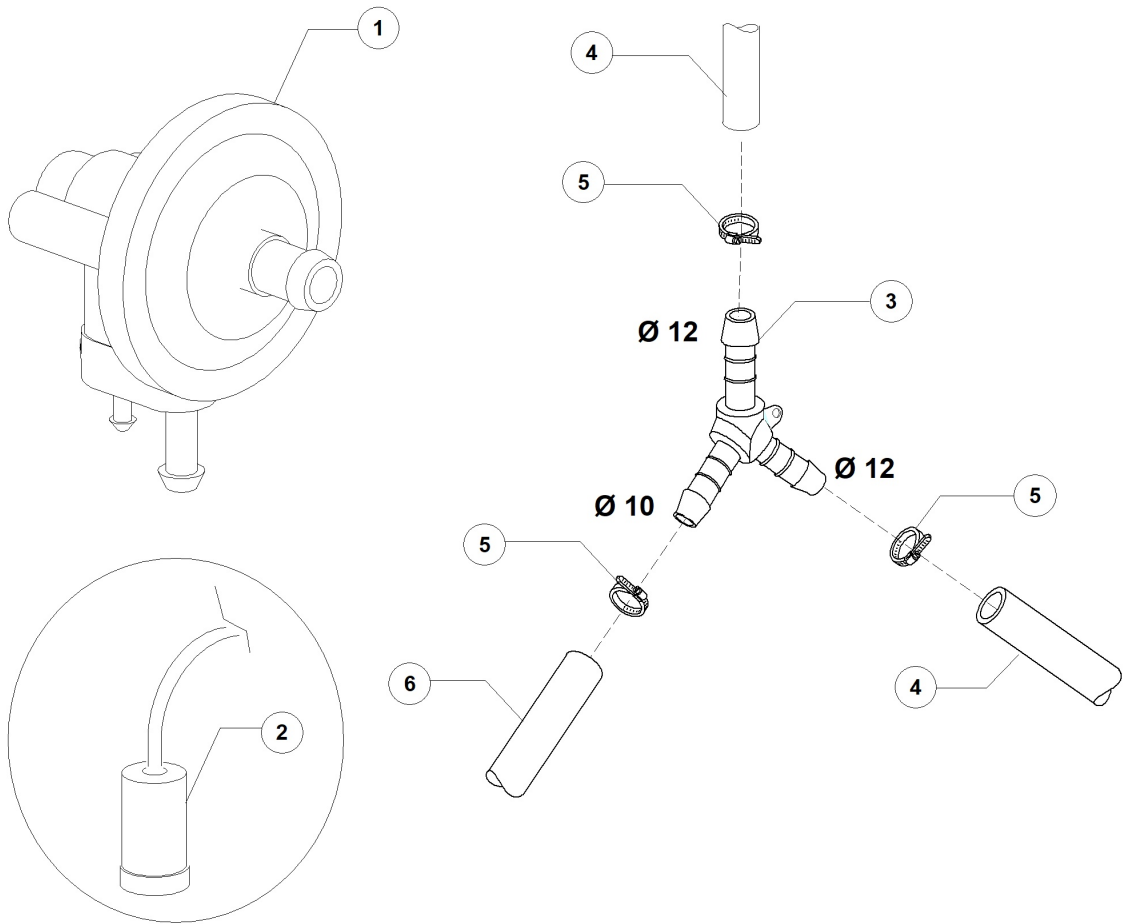

LP3 STR PLUS PS DDE 400V3N 50HZ - DWL1013975 - Rinse aid dispenser group - DW119E

LP3 STR PLUS PS DDE 400V3N 50HZ - DWL1013975 - Rinse aid dispenser group - DW119E

Pos.	Code	Descrizione	Description
1	DW10799/G	DOSATORE BRILLANTANTE	RINSE AID DOSING PUMP
2	DW15058	FILTRINO CON PESO ASPIR. DET/BRIL	SMALL FILTER (MIN. 3 PCS)
3	DW540105	DERIV. 3VIE Y D.10-12-12 (DOSATORE)	Y-PIECE D.10-12-12
4	DW2907351	TUBO GOMMA EPDM 11,5X19	11,5X19 EPDM RUBBER HOSE
5	DW11807	FASCETTE AISI 430 12/22	CLAMP 12/22 AISI 430