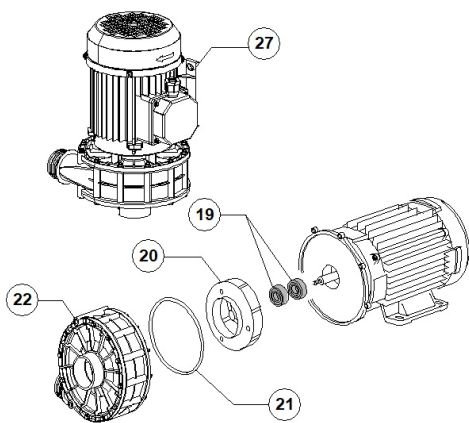

LP3 STR PLUS PS DDE 400V3N 50HZ - DWL1013975 - Wash pump group - DW119E

LP3 STR PLUS PS DDE 400V3N 50HZ - DWL1013975 - Wash pump group - DW119E

Pos.	Code	Descrizione	Description
1	DW91106	MANICOTTO MANDATA A L 45/45	DELIVERY PIPE COUPLING 45/45
2	DW92101	RAMPA LAVAGGIO P3S	
3	DW92102	MANICOTTO MANDATA A L 50/45	DELIVERY PIPECOUPLING 50/45
4	DW3002020	EPDM D.60 MANICOTTO A GOMITO EPDM D.60	ELBOW PIPE COUPLING D.60
5	DW88106	POMPA HP2.7 220/380-400 50HZ (1205)	PUMP HP2.7 220/380-400V/50HZ
6	DW92103	MANICOTTO MANDATA INF. P3S	
7	DW90008	TORRET.INF/SUP.PER GIRELLO LP1 S-S8	WASH ARMS'LOWER / UPPER SUPPORT P1S/S8
8	DW11600623	STAFFA SUPPORTO POMPA G12	PUMP SUPPORT G12
9	DW2902491	FASCETTA AISI-430 60/80	CLAMP 60/80 AISI 430
10	DW11824	FASCETTA AISI 430 50-70	CLAMP 50/70 AISI 430
11	DW92104	MAN.MANDATA BRACCI LAT.P3S-P4S8	SIDE ARMS PIPE COUPLING
12	DW2200103	DADO 3/4 ES.32X8 OTTONE PER TRAINO	HEXAGONAL BRASS NUT 3/4
13	DW13326	GUARNIZIONE D.38X27X2	GASKET D.38X27X2
14	DW92106	INNESTO MASCHIO TUBO LAV.P3S-P4S8	WASH ARM COUPLING
15	DW13025	GUARNIZIONE OR 2081	O-RING 2081
16	DW92105	TUBO LAVAGGIO LATERALE INF. P3S	
17	DW2002051	GUARN. EPDM TAPPO RISC. D.17,5X1,5	GASKET EPDM D.17,5X1,5
18	DW2002054	TAPPO M18X1 D21X9	PLUG M18X1 D21X9
19	DW15080	PREMISTOPA+CONTROFACCIA	ROTATING SEALS
20	DW88222/O	#GIRANTE POMPA HP2.7 (88106) OLYMPIA	PUMP ROTOR
21	DW10200290/O	#GUARN.OR POMPA MEC80.T200SX(OLYMPIA)	GUARN.OR POMPA MEC80.T200SX(OLYMPIA)
22	DW88220/O	#KIT CHIOCCIOLA POMPA 2.7HP(88106)OLYMPI	
23	DW15080	PREMISTOPA+CONTROFACCIA	ROTATING SEALS
24	DW88222	#GIRANTE POMPA HP2.7 F1205 (88106)	PUMP ROTOR
25	DW10200290	#GUARNIZIONE OR POMPA 1225	OR 1225 GASKET
26	DW88220	#CHIOCCIOLA POMPA 1205 2.7HP	
27	DW88106	POMPA HP2.7 220/380-400 50HZ (1205)	PUMP HP2.7 220/380-400V/50HZ