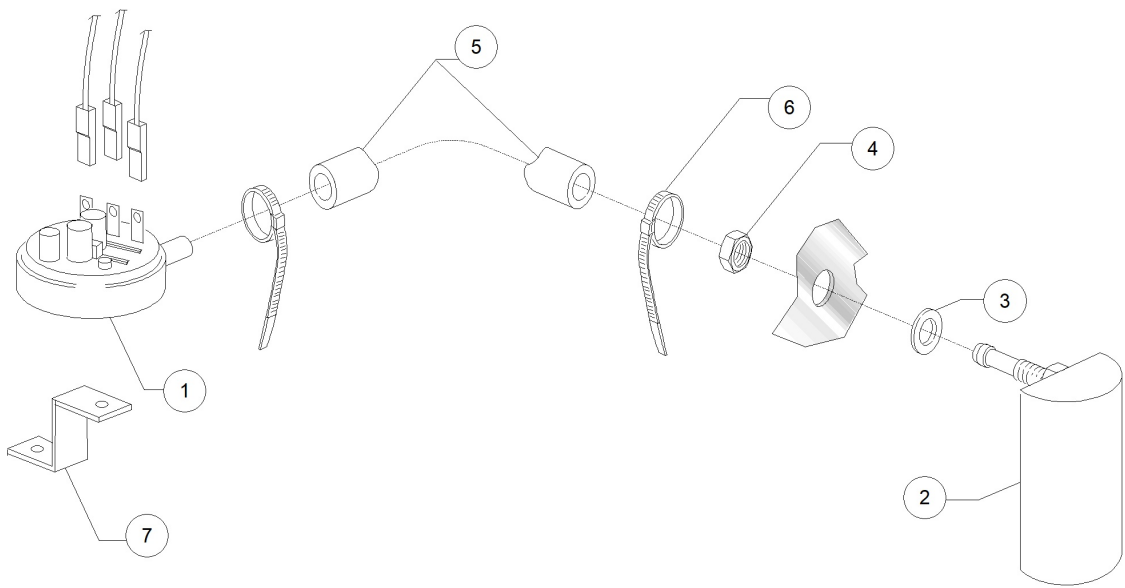

LP3 STR PLUS PS DDE 400V3N 50HZ - DWL1013975 - Pressure switch group - DW119E

LP3 STR PLUS PS DDE 400V3N 50HZ - DWL1013975 - Pressure switch group - DW119E

Pos.	Code	Descrizione	Description
1	DW88110	PRESSOSTATO 250-40	PRESSURE SWITCH 250-40
2	DW135911	ASSIEME GABBIA D'ARIA GRIGIA L90	GREY AIR TRAP ASSEMBLY L90
3	DW13301	GUARNIZ. IN FASIT 202 D14x8x1,5	O-RING ROLMART D14X8X1,5
4	DW11702	DADO M8 INOX UNI5588 DIN934	S/S NUT M8 DIN934 (MIN. 20 PCS)
5	DW14508	TUBO EPDM 4.5X9 PER PRESSOSTATO	EPDM HOSE 4.5X9 FOR PRESSURE SWITCH
6	DW10738	FASCETTA PLASTICA 98X2.5	PLASTIC CLAMP 98X2,5
7	DW3009363	SUPPORTO PRESSOSTATO	PRESSURE-SWITCH SUPPORT