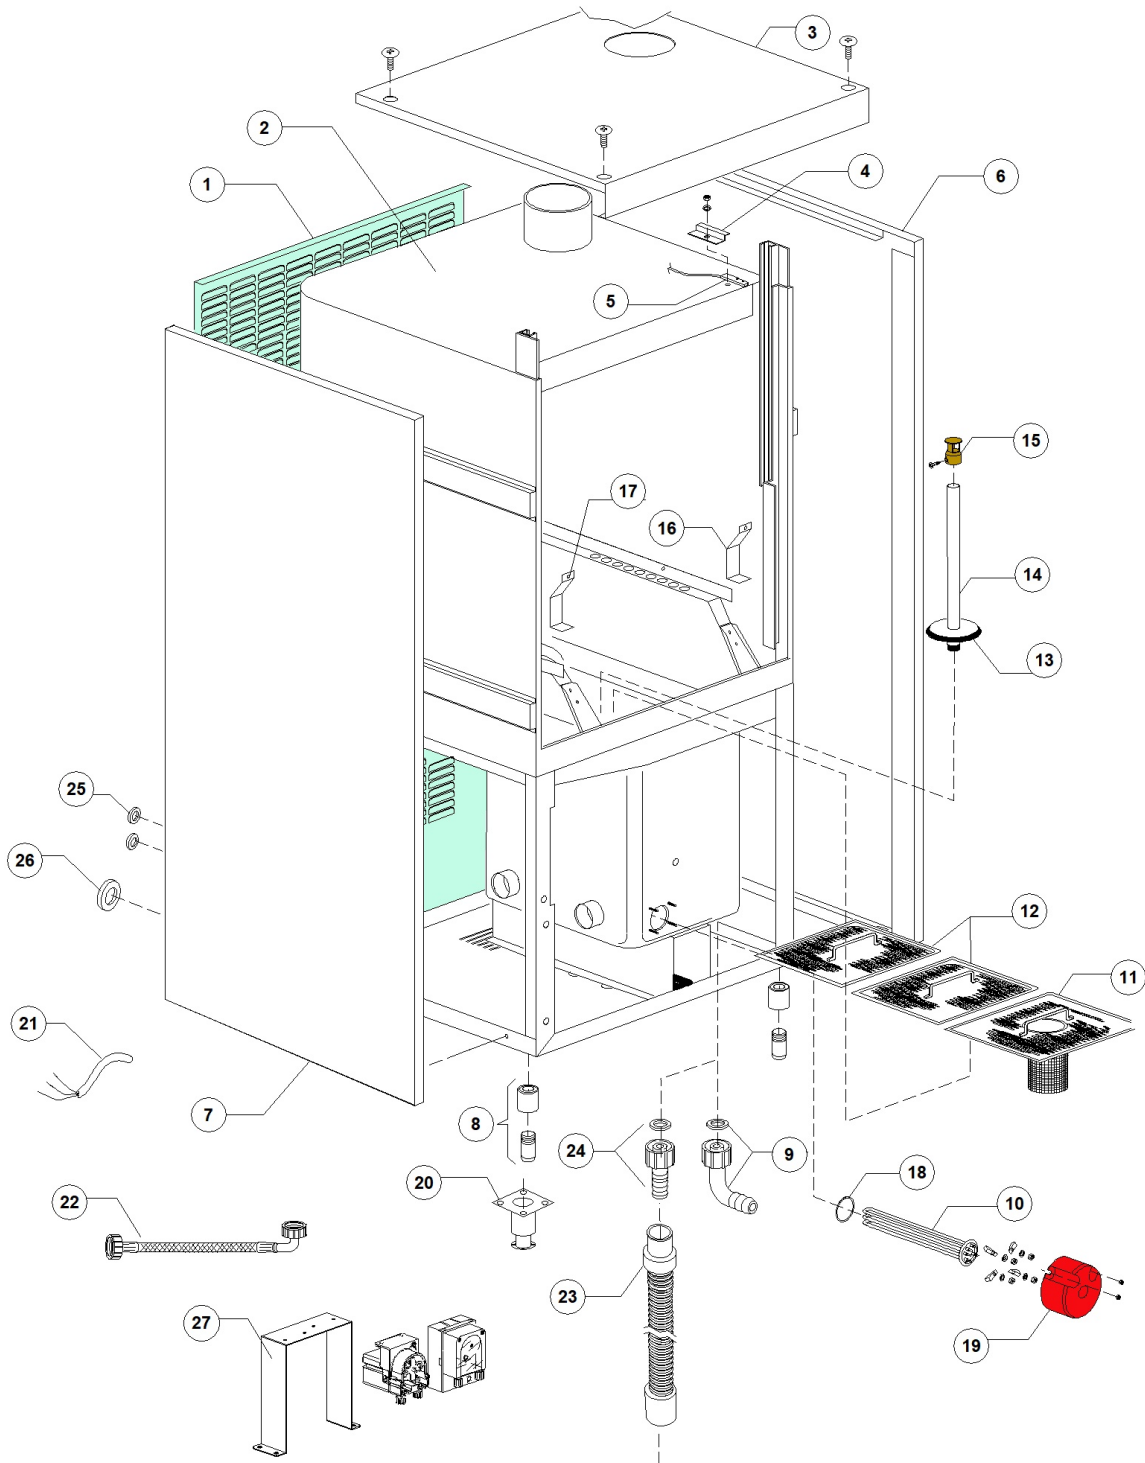

**LP3 STR PLUS PS DDE 400V3N 50HZ**

**S/N:DWL1013975**

LP3 STR PLUS PS DDE 400V3N 50HZ - DWL1013975 - General body partsGeneral body parts - DW119E

LP3 STR PLUS PS DDE 400V3N 50HZ - DWL1013975 - General body partsGeneral body parts - DW119E