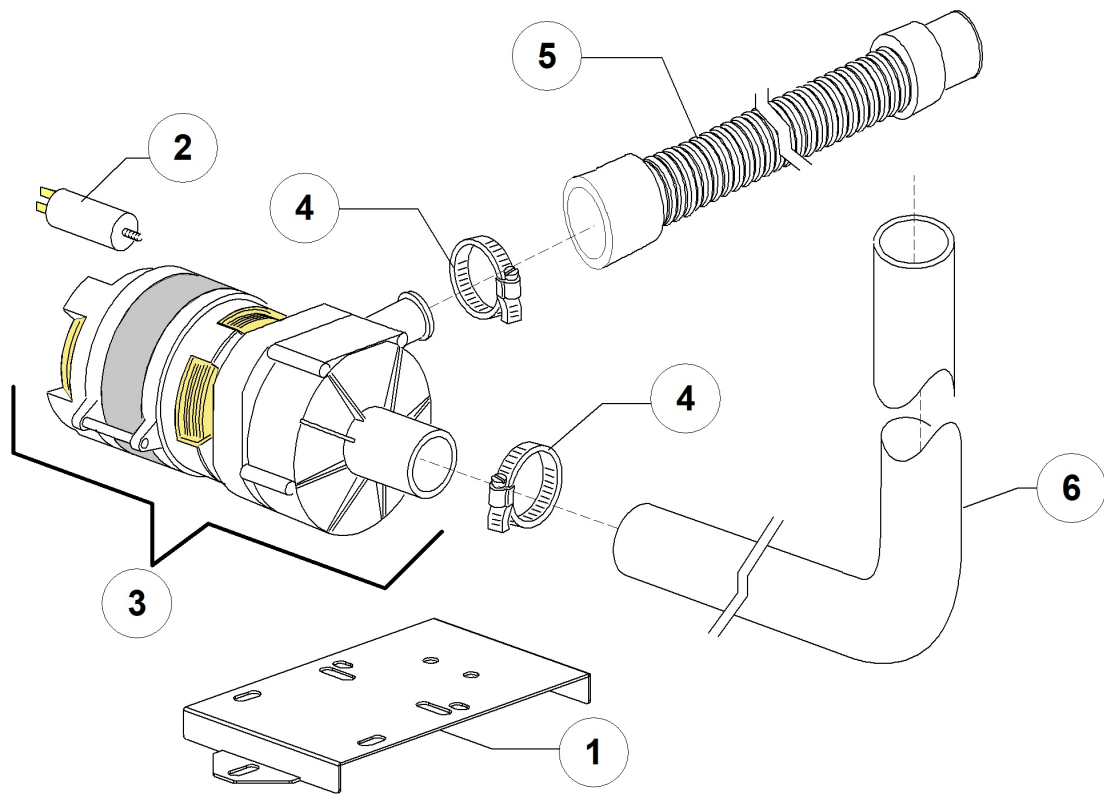

LP3 STR PLUS PS DDE 400V3N 50HZ - DWL1013975 - Drain pump group - DW119E

LP3 STR PLUS PS DDE 400V3N 50HZ - DWL1013975 - Drain pump group - DW119E

Pos.	Code	Descrizione	Description
1	DW23235	STAFFA SUPP. POMPA A.P.	BOOSTER PUMP SUPPORT
2	DW10702	#CONDENSATORE 5uF 450V	5 UF CONDENSER
3	DW10501/A	POMPA 190W 230V 50Hz (2212)	PUMP 190W 230V/50HZ
4	DW11806	FASCETTE AISI 430 25/40	CLAMP 25/40 AISI 430
5	DW10727	CANNA SCARICO mt.1.5 D.24 PICCOLA	DRAIN HOSE 1,5MT D.24
6	DW18044	TUBO DIAM.28 EPDM LAV.SUP. STAR	D.28 EPDM PIPE