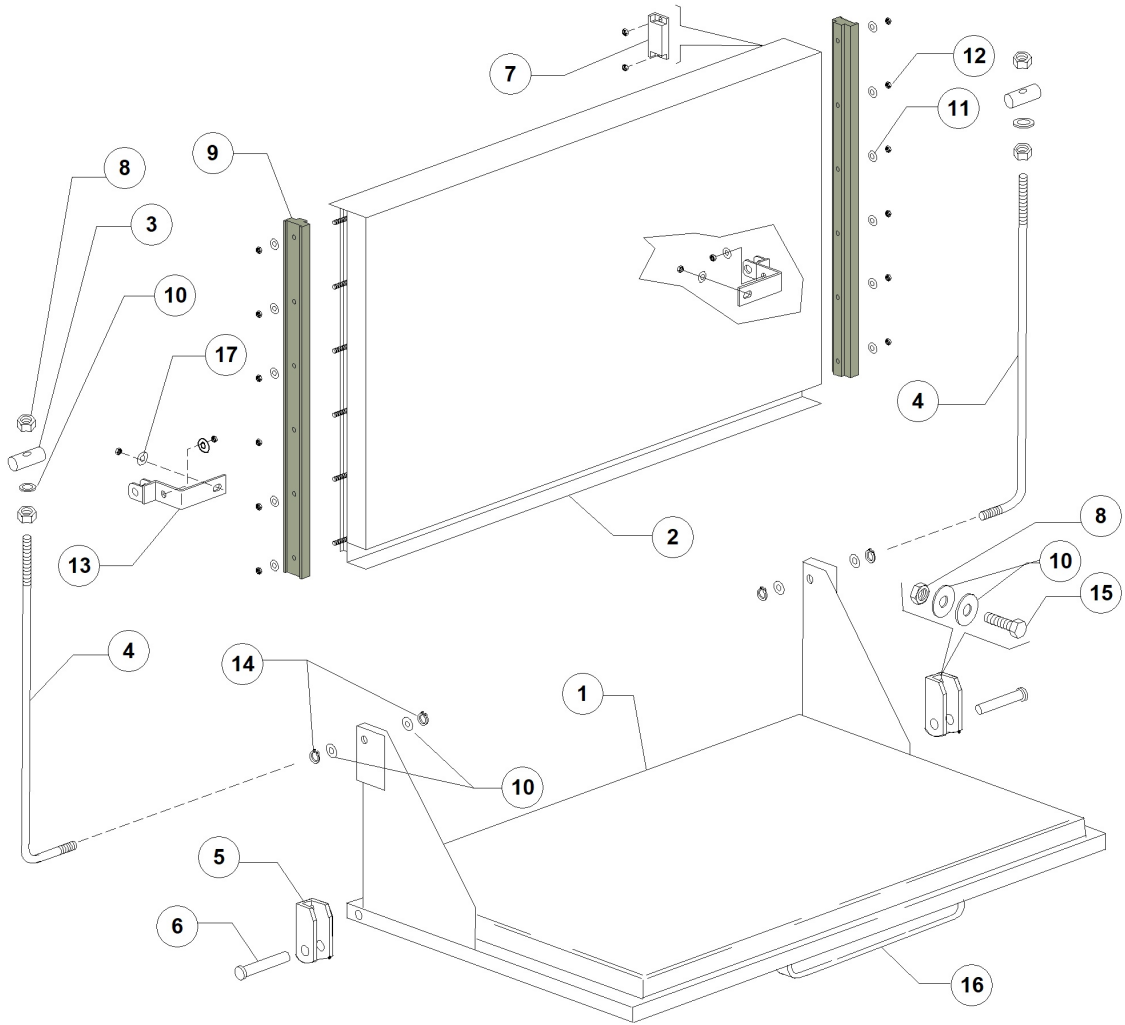

LP3 STR PLUS PS DDE 400V3N 50HZ - DWL1013975 - Door - DW119E

LP3 STR PLUS PS DDE 400V3N 50HZ - DWL1013975 - Door - DW119E

Pos.	Code	Descrizione	Description
1	DW92000/A	#PORTA INFERIORE COMPLETA P3S	
2	DW92000/B	#PORTA SUPERIORE COMPLETA P3S	
3	DW22219	CILINDRETTO PER PORTA LP	SMALL DOOR CYLINDERS
4	DW22220	ASTA PORTA LP1/LP2/LP3/P2S/P3S/GR06	DOOR ROD
5	DW22206/B	SQUADRA PORTA LP SP.20/10	DOOR HINGE
6	DW22220/A	PERNO INOX PER CERNIERA PORTA LP	DOOR HINGE S/S STUD
7	DW80232	MAGNETE PER REED PER LP	REED MAGNETIC UNIC
8	DW11721	DADO M6 AUTOBL.INOX UNI 7473 DIN982	S/S SELF-LOCKING NUT M6 DIN982 (MIN. 10
9	DW90024	PATTINI SCORRIM.PORTA SUP. LP 1S	DOOR SLIDING GUIDE
10	DW11177	RONDELLA 6X12 INOX PIANA UNI6592 DIN125	6X12 S/S PLAIN WASHER UNI6592 DIN125
11	DW11176	RONDELLA 5X10 PIANA INOX UNI6592 DIN125	5X10 S/S PLAIN WASHER UNI6592 DIN125
12	DW11169	DADO M5 AUTOBLOCCANTE INOX DIN 982	S/S SELF-LOCKING NUT M5 DIN982
13	DW90916	#STAFFA MOV.PORTA SUP.DX/SX LP1 S-S8	DOOR MOVEMENT SUPPORT
14	DW11815	SEEGER DIAM.8 INOX UNI7435	SNAP RING D.8 S/S
15	DW11104/B	VITE INOX M6x16 TE DIN 933	M6X16 TE S/S SCREW DIN933
16	DW80751	MANIGLIA INOX IN ELLITTICO 40x20 INT.470	
17	DW11185	RONDELLA 8X16 PIANA INOX DIN125	8X16 S/S PLANE WASHER DIN125