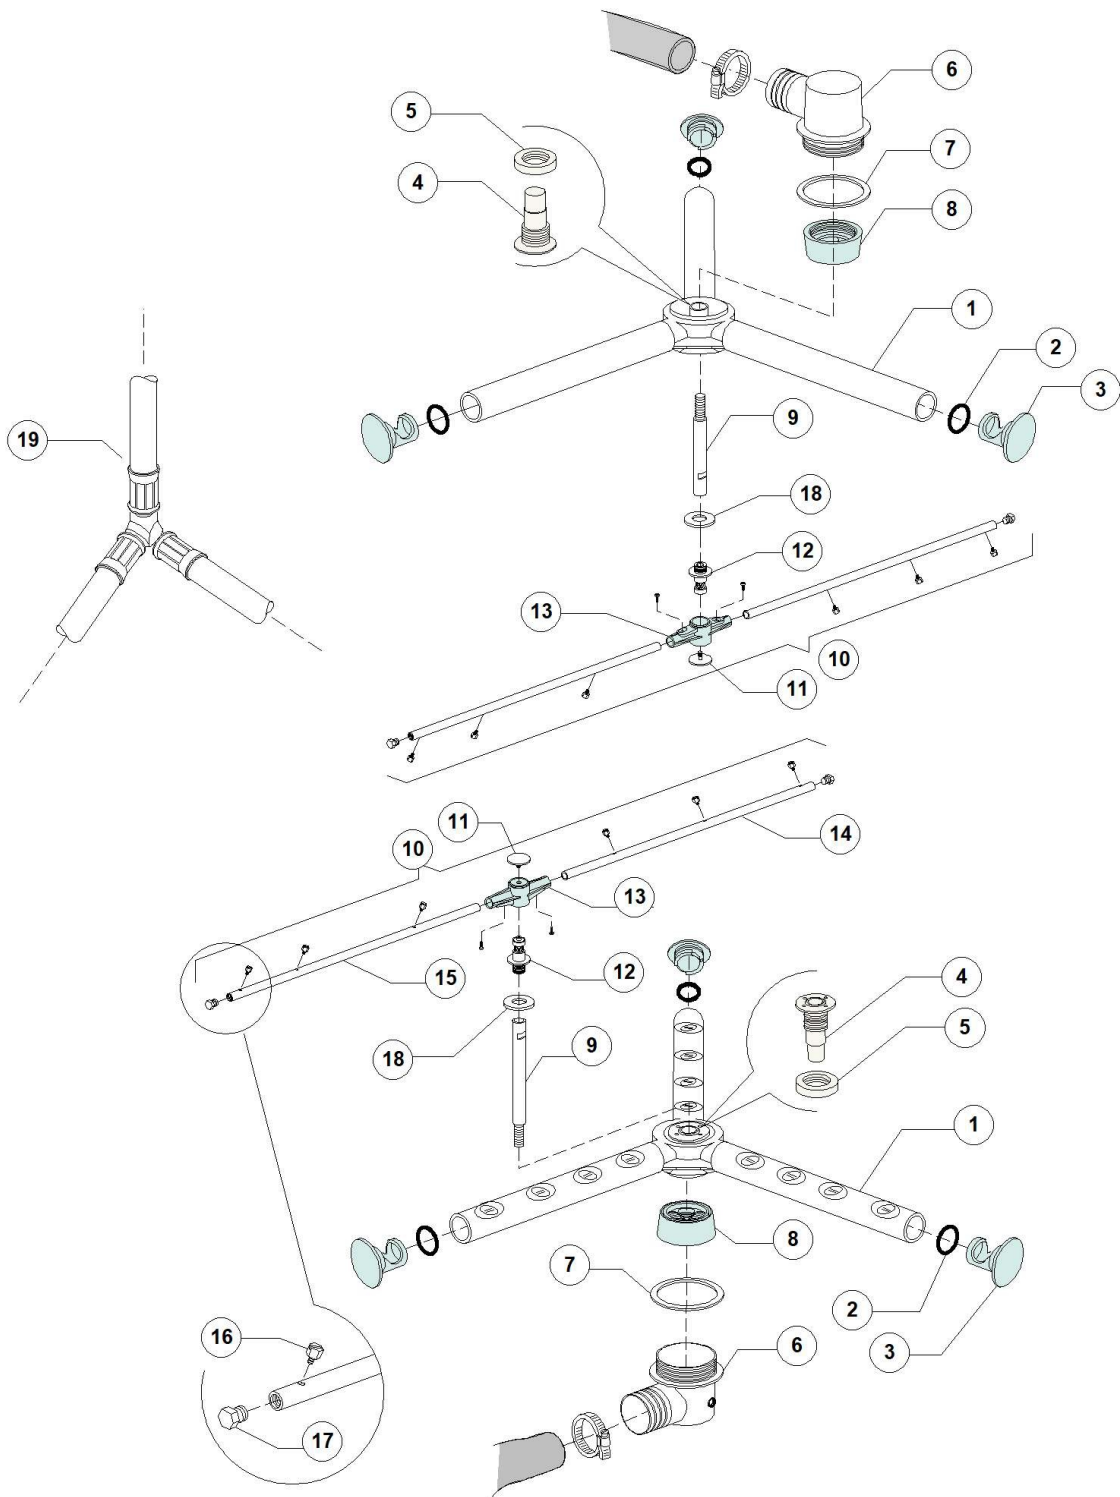

LP3 STR PLUS PS DDE 400V3N 50HZ - DWL1013975 - Turret group with rotating arms - DW119E

LP3 STR PLUS PS DDE 400V3N 50HZ - DWL1013975 - Turret group with rotating arms - DW119E

Pos.	Code	Descrizione	Description
1	DW91102	GIR.LAV.SUP/INF P2S-P3S-P4S8	UPPER/LOWER WASH ROTOR P2S-P3S-P4S8
2	DW13023	GUARNIZ. OR 131 (4093)	O-RING 131 (4093) GASKET
3	DW3003029	TAPPO X LANCIA LAVAGG.D32 28/03/97	PLASTIC PLUG FOR WASH ARM
4	DW75316	MOZZO PER GIRANTE 11S/96	HUB FOR ROTOR 11S/96
5	DW75317	DADO PER MOZZO GIR. 11S/96	NUT FOR ROTOR HUB 11S/96
6	DW90008	TORRET.INF/SUP.PER GIRELLO LP1 S-S8	WASH ARMS'LOWER / UPPER SUPPORT P1S/S8
7	DW80208	GUARNIZIONE RAMPA LP2 DIAM.95X75X3	RISER GASKET D.95X75X3 (MIN. 2 PCS)
8	DW90009	MOZZO FISSAGGIO TORRETTA LP1 S-S8	HUB FOR ROTOR
9	DW90010	PROLUNGA ASSE RIS.INF/SUP LP1 S-S8	UPPER/LOWER RINSE AXLE EXTENSION P1S/S8
10	DW91103	GRUPPO RISC.SUP/INF P2S-P3S-P4S8	UPPER/LOWER RINSE ASSEMBLY P2S/P3S/P4S8
11	DW10652	VITE RISCIAQUO/03	RINSE ARM SCREW
12	DW10651	ASSE RISCIAQUO/03	RINSE AXLE 03
13	DW10650	MOZZO PER GIRANTE RISCIAQUO/03	HUB FOR RINSE ROTOR 03
14	DW91103/D	TUBO RISC.DX UGELLI INOX/03(91103)	
15	DW91103/S	TUBO RISC.SX UGELLI INOX/03(91103)	
16	DW560018	UGELLO INOX RISCIAQUO M5	S/S RINSE NOZZLE M5
17	DW560017	TAPPO PER TUBO RISCIAQUO M9x1	RINSE ARM PLUG
18	DW90031	RONDELLA X SCORRIM.GIR.R.LP 1 S-S8	SLIDING WASHER P1S/P1S8
19	DW91110	ASS.TUBI RISC.D.12 P2S-P3S-P4S8	RINSE PIPE ASSEMBLY D.12