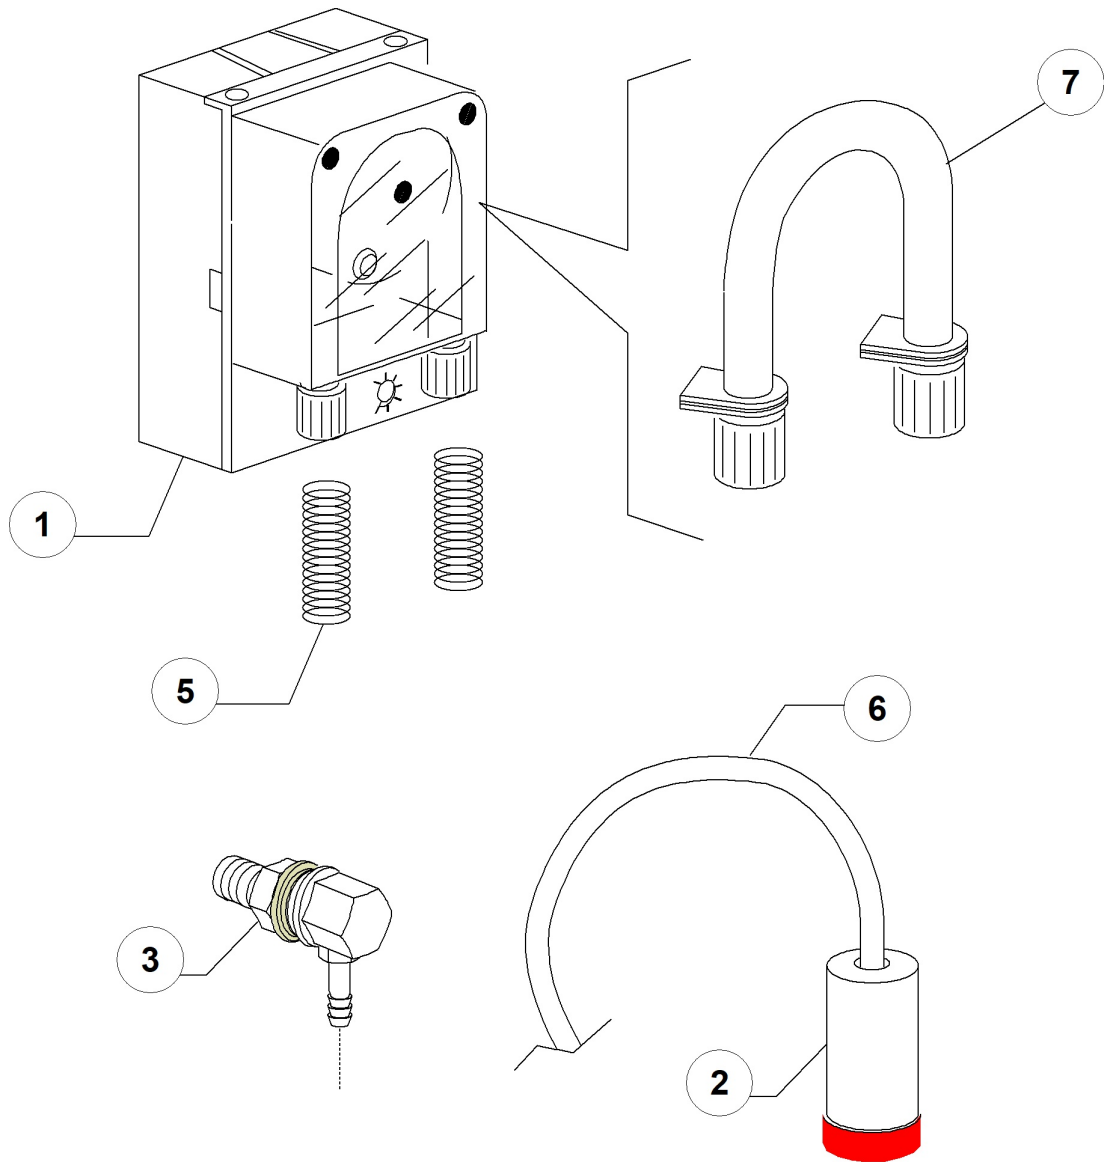

LP3 STR PLUS PS DDE 400V3N 50HZ - DWL1013975 - Dosing detergent group - DW119E

LP3 STR PLUS PS DDE 400V3N 50HZ - DWL1013975 - Dosing detergent group - DW119E

Pos.	Code	Descrizione	Description
1	DW15985	DOS.ELETT.DET REGOLABILE 0-3LT/H	DETERGENT DOSING PUMP 0-3L/H
2	DW15058	FILTRINO CON PESO ASPIR. DET/BRIL	SMALL FILTER (MIN. 3 PCS)
3	DW15123	INIETTORE DETER. A GOMITO INOX	S/S DOSING PUMP INJECTOR
5	DW10763	MOLLA D.05 INOX PER TUB. D.6x4 PVC	PIPE S/S SPRING
6	DW14503	TUBO PVC DIAM.6x4 TRASPARENTE	D.6X4 PVC TRANSPARENT HOSE
7	DW15108/E	TUBO TERMOPLASTICO DDE GERMAC	GERMAC DISPENSER THERMOPLASTIC HOSE
7	DW15185	TUBO MEMBRANA DDE SEKO DET.	SEKO DISPENSER THERMOPLASTIC HOSE
7	DW15297	TUBO MEMBRANA DDE SEKO 04/2013	SEKO DISPENSER THERMOPLASTIC HOSE
7	DW15297/T	TUBO TERMOPLASTICO DDE TECNOPRO	TECNOPRO DISPENSER THERMOPLASTIC HOSE
7	DW15985/A	#TUBO TERMOPLASTICO DDE MICRODOS	MICRODOS THERMOPLASTIC PIPE