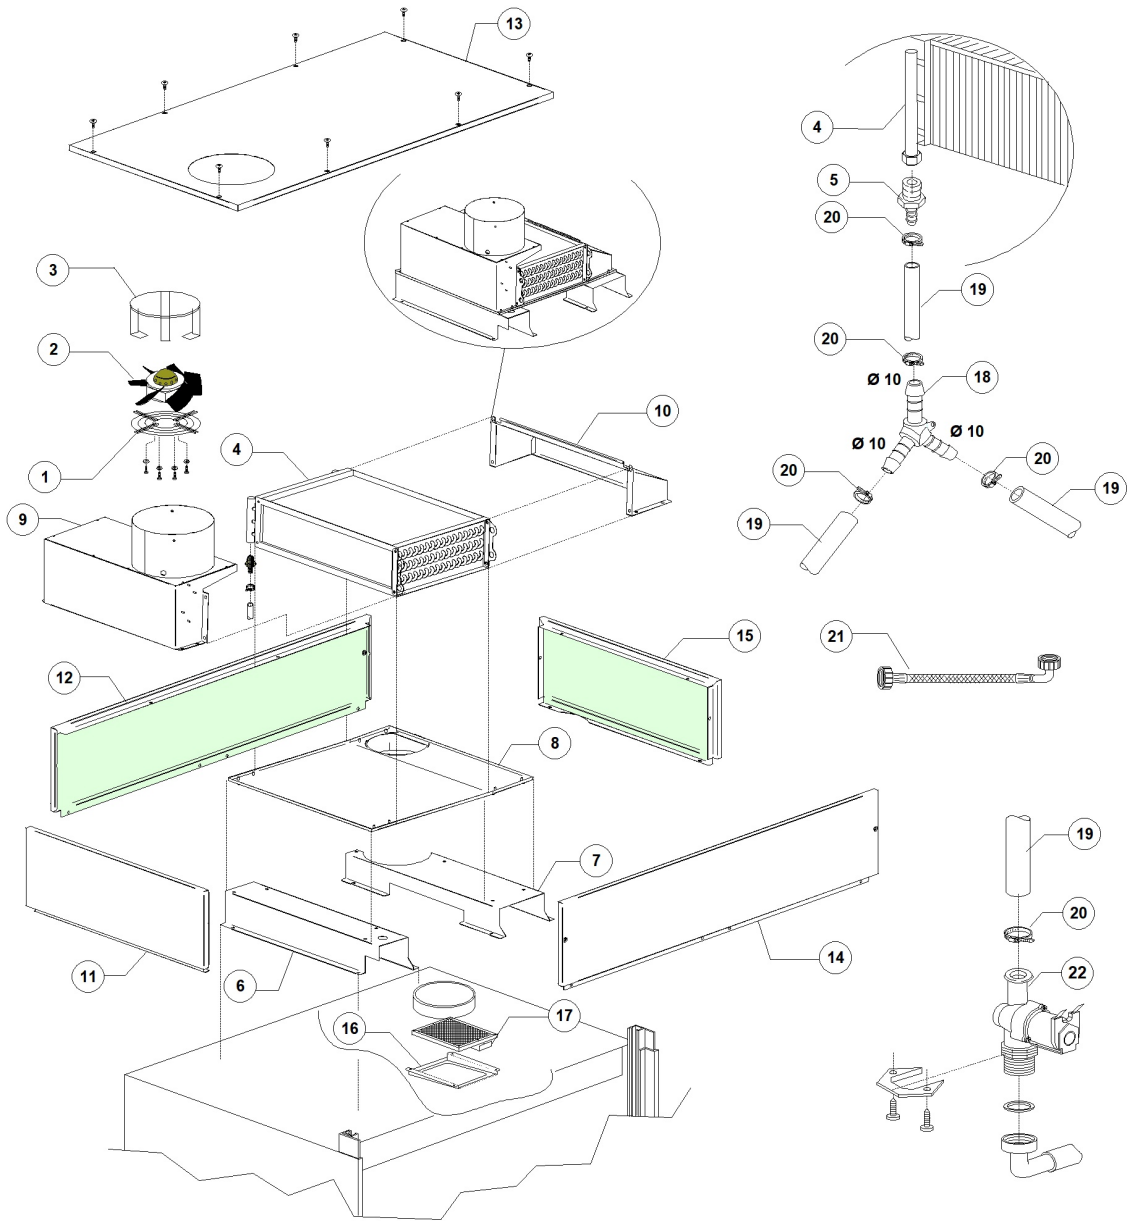

LP3 STR PLUS PS DDE 400V3N 50HZ - DWL1013975 - Heat recovery - DW119E

LP3 STR PLUS PS DDE 400V3N 50HZ - DWL1013975 - Heat recovery - DW119E

Pos.	Code	Descrizione	Description
1	DW96121	GRIGLIA SUPPORTO MOTOVENTILATORE	MOTOR FAN SUPPORT GRID
2	DW96120	MOTOVENTILATORE 230/400 V 50-60 HZ	230/400V 50/60HZ FAN MOTOR
3	DW96014	SUP.VENTILATORE E PROT.CAMINO GR/06	
4	DW96519	BATTERIA RECUPERATORE GRANULI - LP 2011	GRANULES HEAT RECOVERY
5	DW12039	PORTAGOMMA M 1/2 diam.10 PG260	MALE HOSE ADAPTER 1/2 diam.10 PG260
6	DW91211	OMEGA MANDATA TR LP2-3-4	
7	DW91210	OMEGA ASPIRAZIONE TR LP2-3-4	
8	DW91200	ASSIEME FONDO TR LP2-3-4	HEAT RECOVERY BOTTOM ASSEMBLY LP2-3-4
9	DW91204	ASSIEME CARTER SUPERIORE TR LP2-3-4	
10	DW91212	CARTER ASPIRAZIONE TR LP2-3-4	
11	DW91213	FIANCO SX-DX TR LP2-3-4	
12	DW92012	FIANCO ANTERIORE-POSTERIORE TR LP3	HEAT RECOVERY FRONT/REAR PANEL P3S
13	DW92011	TETTO TR LP3	TOP COVER PANEL TR LP3
14	DW92012	FIANCO ANTERIORE-POSTERIORE TR LP3	HEAT RECOVERY FRONT/REAR PANEL P3S
15	DW91213	FIANCO SX-DX TR LP2-3-4	
16	DW91126	SUPPORTO FILTRO (91125) TR P2-3-4S (N)	
17	DW91128	ASSIEME FILTRO BATTERIA TR LP-2-3-4	HEAT RECOVERY COIL FILTER P2S-P3S-P4S8
18	DW540090	DERIV. 3VIE Y D10 PLASTICA	PLASTIC Y-PIECE D.10
19	DW2907352	TUBO GOMMA PVC WRAS BT	PVC WRAS RUBBER HOSE
20	DW11800	FASCETTA AISI 430 8/16 LINER LUNGO	CLAMP 8/16 AISI 430
21	DW10726	CANNA CARICO PICC. WRAS m1,5x3/4 EN61770	LOAD PIPE WRAS M1,5x3/4 EN61770
22	DW10703	ELETTROV. SING. H20 230V DIS.LS036	SINGLE SOLENOID VALVE H20 230V