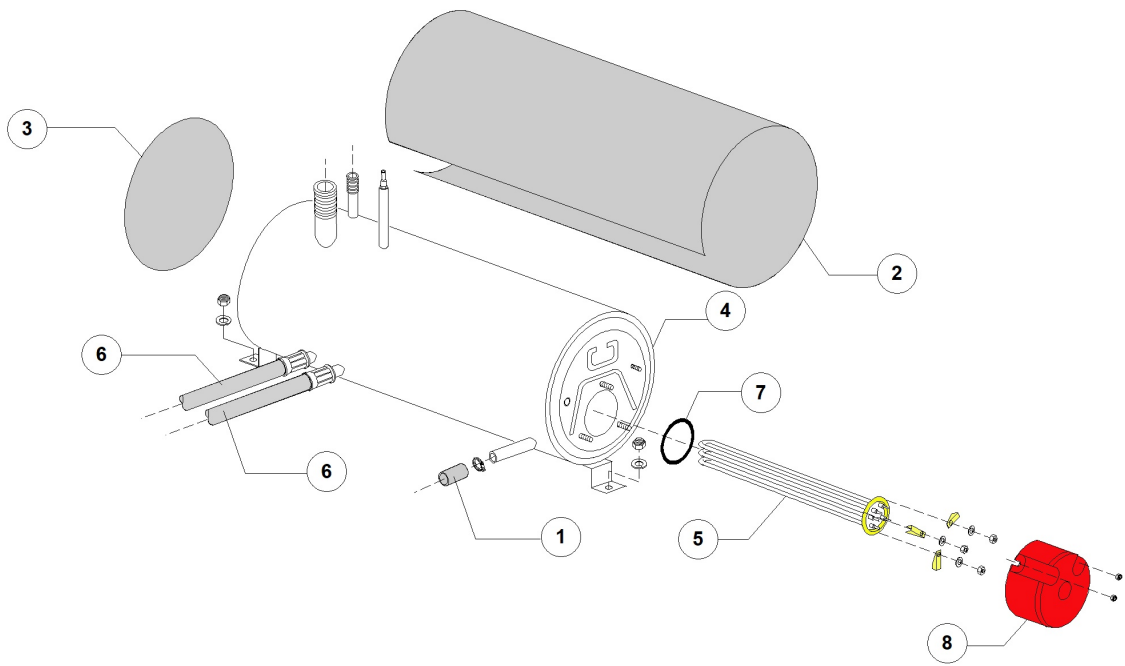

LP3 STR PLUS PS DDE 400V3N 50HZ - DWL1013975 - Boiler group - DW119E

LP3 STR PLUS PS DDE 400V3N 50HZ - DWL1013975 - Boiler group - DW119E

Pos.	Code	Descrizione	Description
1	DW10200293	TUBO EPDM 8X15 PER DOSATORE	8X15 EPDM PIPE
2	DW91116	COIBENTE BOILER (91104) 600X680	BOILER INSULATING 600X680
3	DW91115	DISCO IN ESPANSOLENE AUTOESTING.D.190X3	INSULATING DISK D.190
4	DW91104	BOILER ATMOSFERICO D190x680 BA(AISI 316)	ATMOSPHERIC BOILER D190x680 BA(AISI 316)
5	DW30001010	RESIST.6000/6530W 230/240V 3	6000/6530W 230/240V 3 HEATING ELEM.
5	DW30001011	RESIST.9000/9800W 230/240V 3	9000/9800W 230/240V 3 HEATING ELEM.
6	DW91111	ASS.TUBI ASPI. D.12 P2S-P3S-P4S8	
7	DW13015	GUARNIZIONE 6225 OR 160 NBR	6225 O-RING 160 NBR
8	DW75311	CUFFIOTTO PER RESISTENZA 26/03/97	HEATING ELEMENT COVER