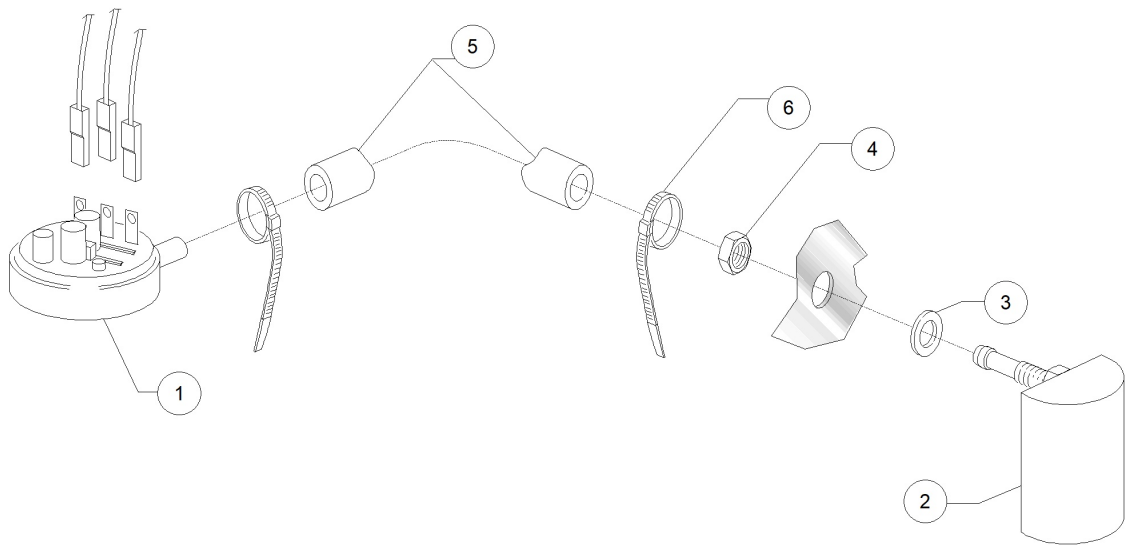

LP1S5 PLUS DDE BT PAP 380-400/3N/50 - DWN1024109 - Pressure switch group - DW123E

LP1S5 PLUS DDE BT PAP 380-400/3N/50 - DWN1024109 - Pressure switch group - DW123E

Pos.	Code	Descrizione	Description
1	DW10300026	PRESSOSTATO 76-38	PRESSURE SWITCH 76-38
2	DW135911/C	ASSIEME GABBIA D'ARIA GRIGIA L65	GREY AIR TRAP ASSEMBLY L65
3	DW13301	GUARNIZ. IN FASTIT 202 D14x8x1,5	O-RING ROLMART D14X8X1,5
4	DW11702	DADO M8 INOX UNI5588 DIN934	S/S NUT M8 DIN934 (MIN. 20 PCS)
5	DW14508	TUBO EPDM 4.5X9 PER PRESSOSTATO	EPDM HOSE 4.5X9 FOR PRESSURE SWITCH
6	DW10738	FASCETTA PLASTICA 98X2.5	PLASTIC CLAMP 98X2,5