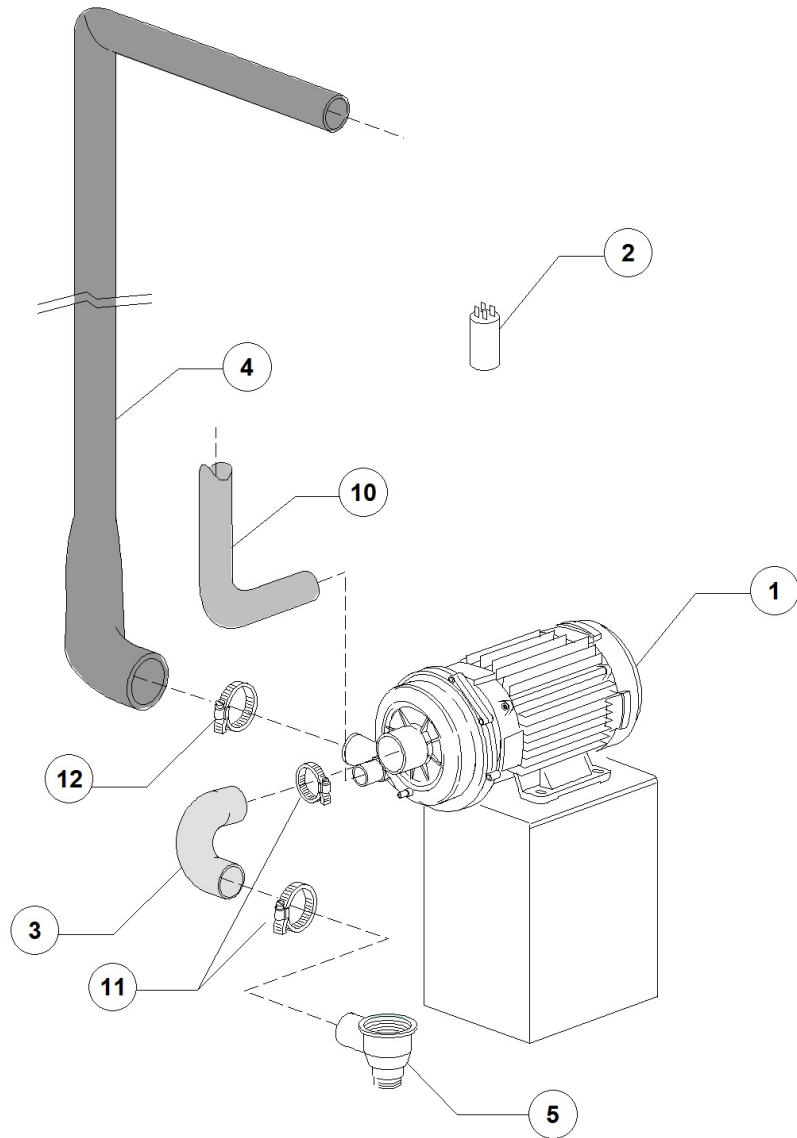

LP1S5 PLUS DDE BT PAP 380-400/3N/50 - DWN1024109 - Wash pump group - DW123E

LP1S5 PLUS DDE BT PAP 380-400/3N/50 - DWN1024109 - Wash pump group - DW123E

Pos.	Code	Descrizione	Description
1	DW10300057/A	POMPA HP 1,5 220/380V 50Hz 3F G12S	PUMP HP1.5 220/380V3/50HZ
2	DW15081/A	CONDENSATORE 16 uF.X450V.	16 UF CONDENSER
3	DW550229	MANICOTTO ASPIR.ELECT-LP VERS.05	SUCTION PIPE COUPLING
4	DW550228	MANICOTTO MANDATA SUP.GS100 VERS.04	UPPER DELIVERY PIPE COUPLING
5	DW500603	POZZETTO SCARICO CON FILETTO	SCRAP TRAY
6	DW10200222	#COPERCHIO POMPA 1225+1226	SCROLL
7	DW10200290	#GUARNIZIONE OR POMPA 1225	OR 1225 GASKET
8	DW15080	PREMISTOPA+CONTROFACCIA	ROTATING SEALS
9	DW10209807	#GIRANTE POMPA HP1.5 D.110 A.F1225	PUMP ROTOR (PUMP 1,5KW)
10	DW15033/A	TUBO EPDM MANDATA LAV.INF. NUOVO	LOW EPDM DELIVERY WASH PIPE
11	DW2902491	FASCETTA AISI-430 60/80	CLAMP 60/80 AISI 430
12	DW11810	FASCETTE AISI 430 40/60	CLAMP 40/60 AISI 430