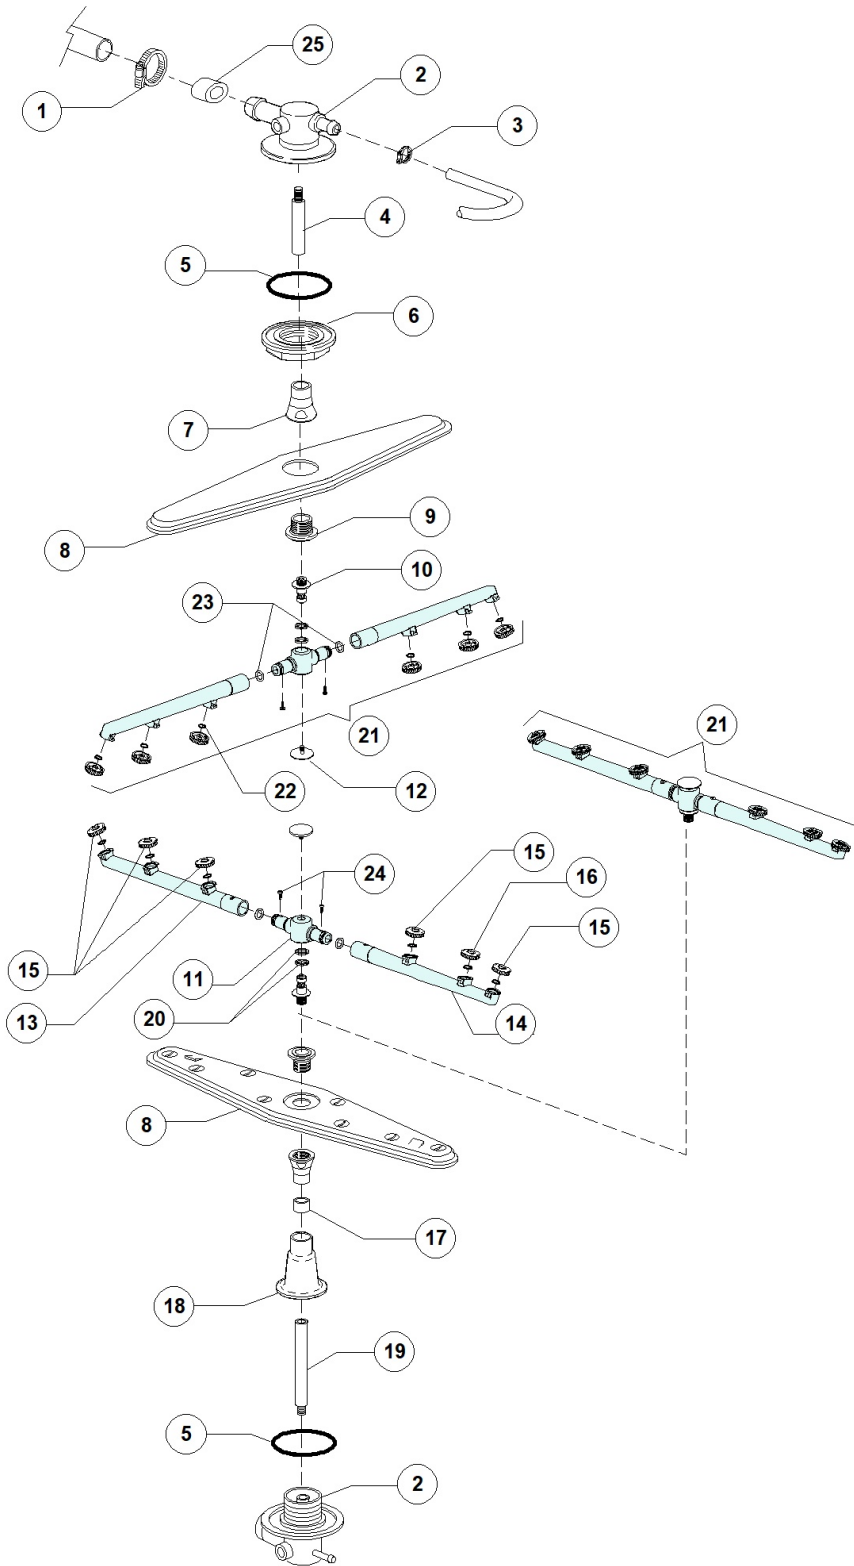

LP1S5 PLUS DDE BT PAP 380-400/3N/50 - DWN1024109 - Turret group with rotating arms - DW123E

LP1S5 PLUS DDE BT PAP 380-400/3N/50 - DWN1024109 - Turret group with rotating arms - DW123E

Pos.	Code	Descrizione	Description
1	DW11806	FASCETTE AISI 430 25/40	CLAMP 25/40 AISI 430
2	DW500612	TORRETTA SUP./INF. GS GRIGIO	WASH ARMS'LOWER / UPPER SUPPORT GS
3	DW11807	FASCETTE AISI 430 12/22	CLAMP 12/22 AISI 430
4	DW75315	PROLUNGA PER ASSE RISC. 11S	RINSE AXLE EXTENSION
5	DW13015	GUARNIZIONE 6225 OR 160 NBR	6225 O-RING 160 NBR
6	DW500623	GHIERA FISS.TORRETTA TIPO 28 GS GRI	FASTENING RING NUT FOR TURRET
7	DW75317	DADO PER MOZZO GIR. 11S/96	NUT FOR ROTOR HUB 11S/96
8	DW23239	GIRANTE LAVAGGIO LP1-800	WASH ROTOR
9	DW75316	MOZZO PER GIRANTE 11S/96	HUB FOR ROTOR 11S/96
10	DW10651	ASSE RISCIAQUO/03	RINSE AXLE 03
11	DW75920/A	MOZZO PER GIRANTE RISCIAQUO 2009	HUB FOR RINSE ROTOR 2009
12	DW10652	VITE RISCIAQUO/03	RINSE ARM SCREW
13	DW75920/D	TUBO RISC. DX GRIGIO 2009	GREY RIGHT RINSE ARM 2009
14	DW75920/S	TUBO RISC. SX GRIGIO 2009	GREY LEFT RINSE ARM 2009
15	DW10371	TESTA UGEL. RISC. 95 APER. GRIG.(MIN 10)	OPENED RINSE NOZZLE (BATCH 10PCS)
16	DW10372	TESTA UGEL.RISC.95 CHIU. GRIGIO (MIN 10)	CLOSED RINSE NOZZLE (BATCH 10PCS)
17	DW550220	DISTANZIALE MANICOTTO E MOZZO GIR.	ROTOR HUB/PIPE COUPLING SPACER
18	DW550225	MANICOTTO INF.GS100 L122mm GRIG	LOWER PIPE COUPLING L122
19	DW550219	ASSE DI COLL.RISC.DISTRIB.INF.GS100	LOWER DISTRIBUTOR RINSE AXLE
20	DW75920/B	ANELLI TENUTA MOZZO RISCIAQUO 2009	BAGUE D'ESPACEMENT
21	DW75920	GRUPPO RISC.SUP/INF 2009	UPPER/LOWER RINSE ASSEMBLY 2009
22	DW13002	GUARNIZIONE OR R6 NBR	O-RINGR R6 NBR (MIN. 10 PCS)
23	DW13002	GUARNIZIONE OR R6 NBR	O-RINGR R6 NBR (MIN. 10 PCS)
24	DW11004	VITE TCB D.8 DENTATA 4X10 SPAX	4X10 TCB D.8 SPAX TOOTHED SCREW
25	DW550271	#RIDUTTORE TORRETTA GS100	REDUCER