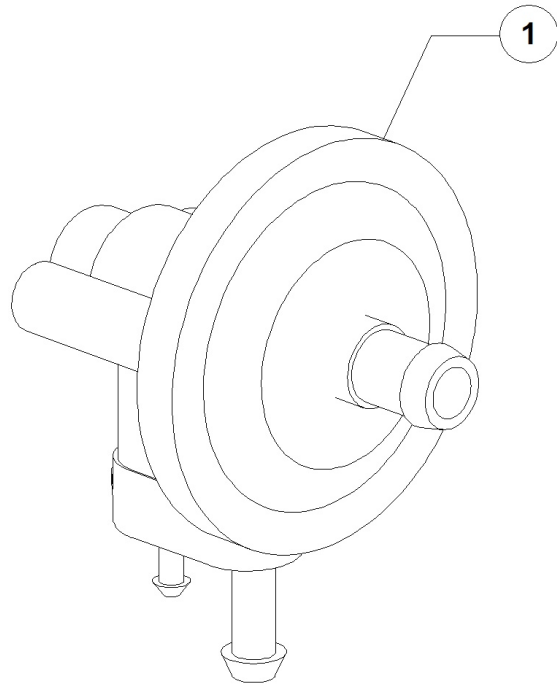

LP1S5 PLUS DDE BT PAP 380-400/3N/50 - DWN1024109 - Rinse aid dispenser group - DW123E

Pos.	Code	Descrizione	Description
1	DW10799/G	DOSATORE BRILLANTANTE	RINSE AID DOSING PUMP
2	DW15058	FILTRINO CON PESO ASPIR. DET/BRIL	SMALL FILTER (MIN. 3 PCS)