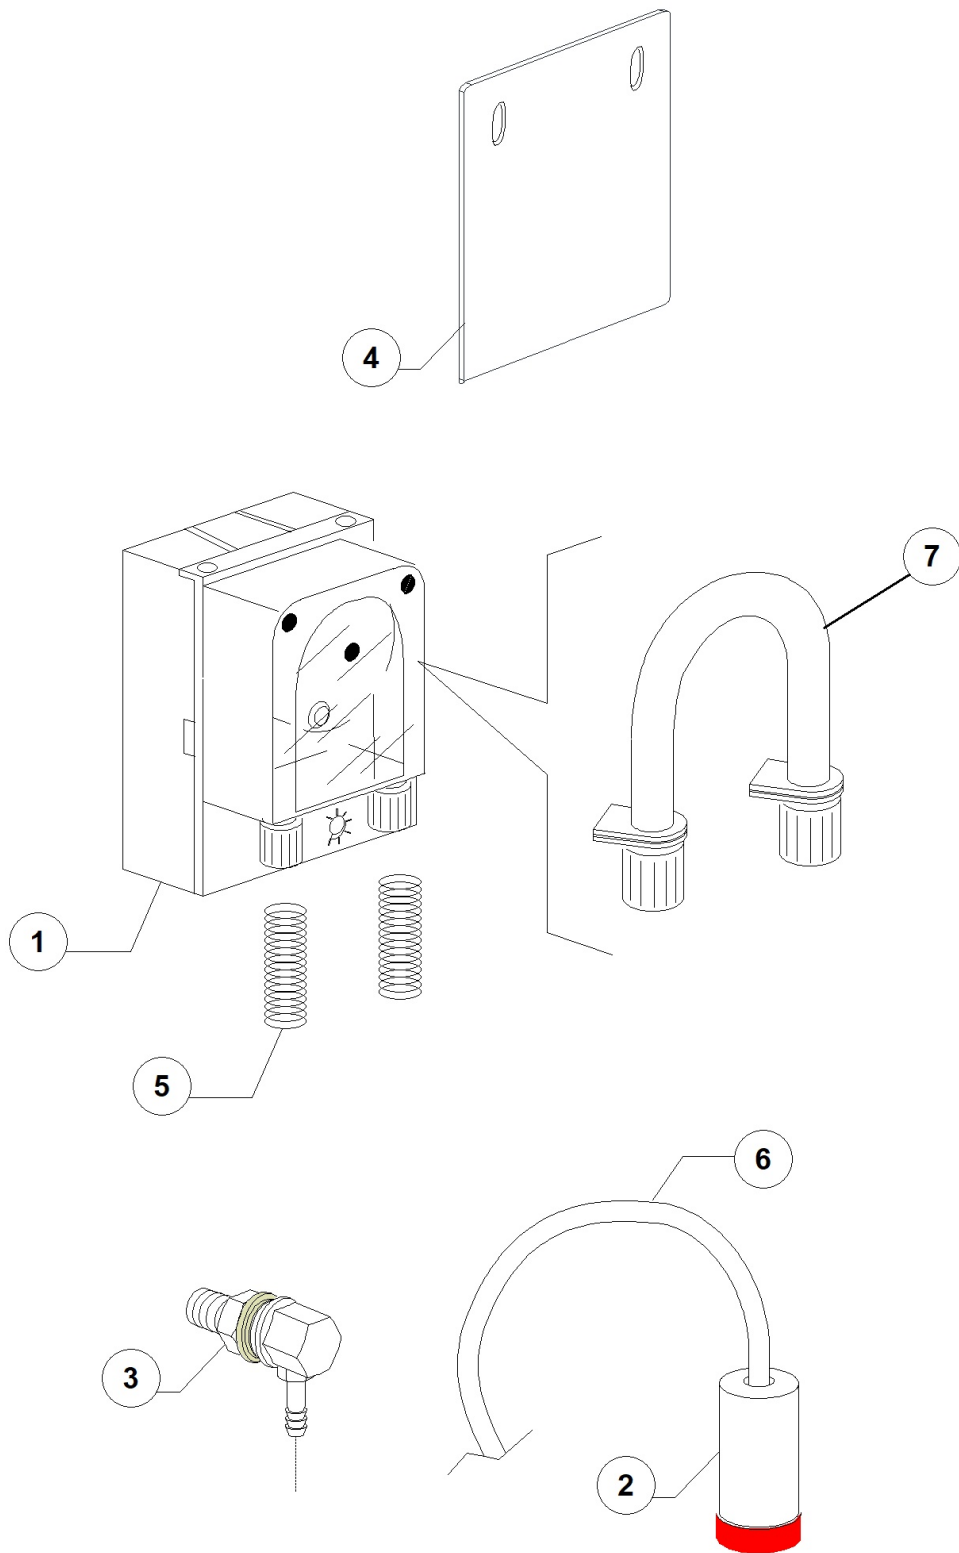

LP1S5 PLUS DDE BT PAP 380-400/3N/50 - DWN1024109 - Dosing detergent group - DW123E

LP1S5 PLUS DDE BT PAP 380-400/3N/50 - DWN1024109 - Dosing detergent group - DW123E

Pos.	Code	Descrizione	Description
1	DW15985	DOS.ELETT.DET REGOLABILE 0-3LT/H	DETERGENT DOSING PUMP 0-3L/H
2	DW15058	FILTRINO CON PESO ASPIR. DET/BRIL	SMALL FILTER (MIN. 3 PCS)
3	DW15123	INIETTORE DETER. A GOMITO INOX	S/S DOSING PUMP INJECTOR
5	DW10763	MOLLA D.05 INOX PER TUB. D.6x4 PVC	PIPE S/S SPRING
6	DW14503	TUBO PVC DIAM.6x4 TRASPARENTE	D.6X4 PVC TRANSPARENT HOSE
7	DW15108/E	TUBO TERMOPLASTICO DDE GERMAC	GERMAC DISPENSER THERMOPLASTIC HOSE
7	DW15185	TUBO MEMBRANA DDE SEKO DET.	SEKO DISPENSER THERMOPLASTIC HOSE
7	DW15297	TUBO MEMBRANA DDE SEKO 04/2013	SEKO DISPENSER THERMOPLASTIC HOSE
7	DW15297/T	TUBO TERMOPLASTICO DDE TECNOPRO	TECNOPRO DISPENSER THERMOPLASTIC HOSE
7	DW15985/A	#TUBO TERMOPLASTICO DDE MICRODOS	MICRODOS THERMOPLASTIC PIPE