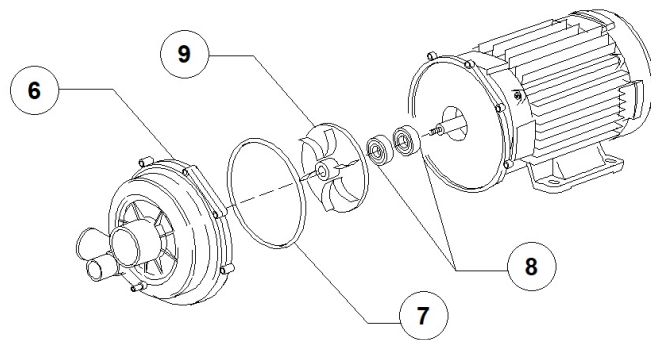

LP1S5 PLUS DDE BT PAP 380-400/3N/50 - DWN1024109 - Wash pump group - DW123E

LP1S5 PLUS DDE BT PAP 380-400/3N/50 - DWN1024109 - Wash pump group - DW123E

Pos.	Code	Descrizione	Description
1	DW10300057/A	POMPA HP 1,5 220/380V 50Hz 3F G12S	PUMP HP1.5 220/380V3/50HZ
2	DW15081/A	CONDENSATORE 16 uF.X450V.	16 UF CONDENSER
3	DW550229	MANICOTTO ASPIR.ELECT-LP VERS.05	SUCTION PIPE COUPLING
4	DW550228	MANICOTTO MANDATA SUP.GS100 VERS.04	UPPER DELIVERY PIPE COUPLING
5	DW500603	POZZETTO SCARICO CON FILETTO	SCRAP TRAY
6	DW10200222	#COPERCHIO POMPA 1225+1226	SCROLL
7	DW10200290	#GUARNIZIONE OR POMPA 1225	OR 1225 GASKET
8	DW15080	PREMISTOPA+CONTROFACCIA	ROTATING SEALS
9	DW10209807	#GIRANTE POMPA HP1.5 D.110 A.F1225	PUMP ROTOR (PUMP 1,5KW)
10	DW15033/A	TUBO EPDM MANDATA LAV.INF. NUOVO	LOW EPDM DELIVERY WASH PIPE
11	DW2902491	FASCETTA AISI-430 60/80	CLAMP 60/80 AISI 430
12	DW11810	FASCETTE AISI 430 40/60	CLAMP 40/60 AISI 430