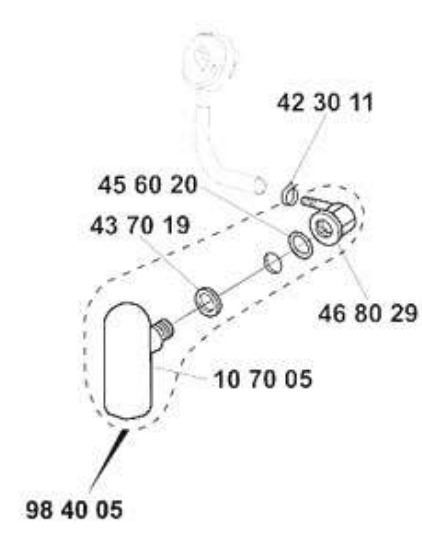

* OPTIONAL
 ● DA MATR.269721

* OPTIONAL

B. 237

13 01 09 (230V- 50Hz)

T. 173

13 01 26 (230V- 50Hz)

T. 175