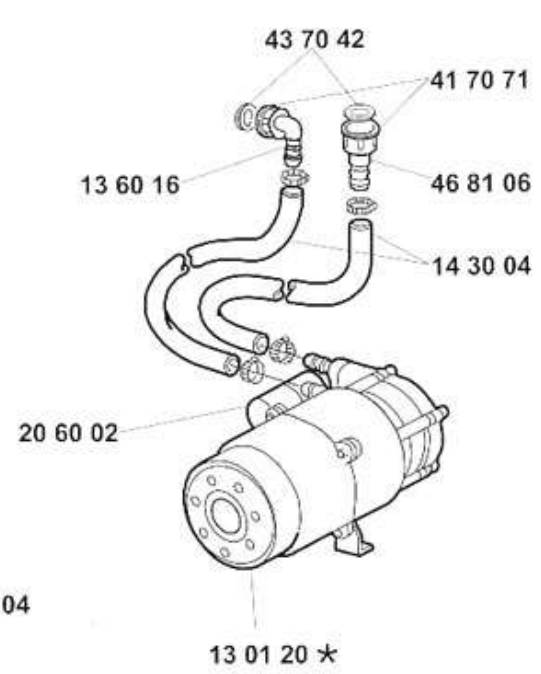

* OPTIONAL
 ● DA MATR.269721

* OPTIONAL

B. 237

13 01 09 (230V- 50Hz)

T. 173

13 01 26 (230V- 50Hz)

T. 175