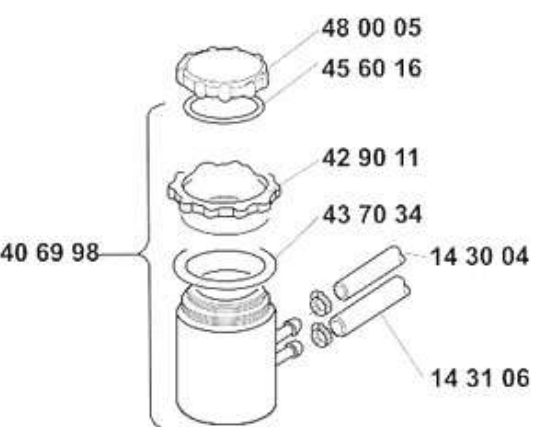

* OPTIONAL
 ● DA MATR.269721

* OPTIONAL

B. 237

13 01 09 (230V- 50Hz)

T. 173

13 01 26 (230V- 50Hz)

T. 175