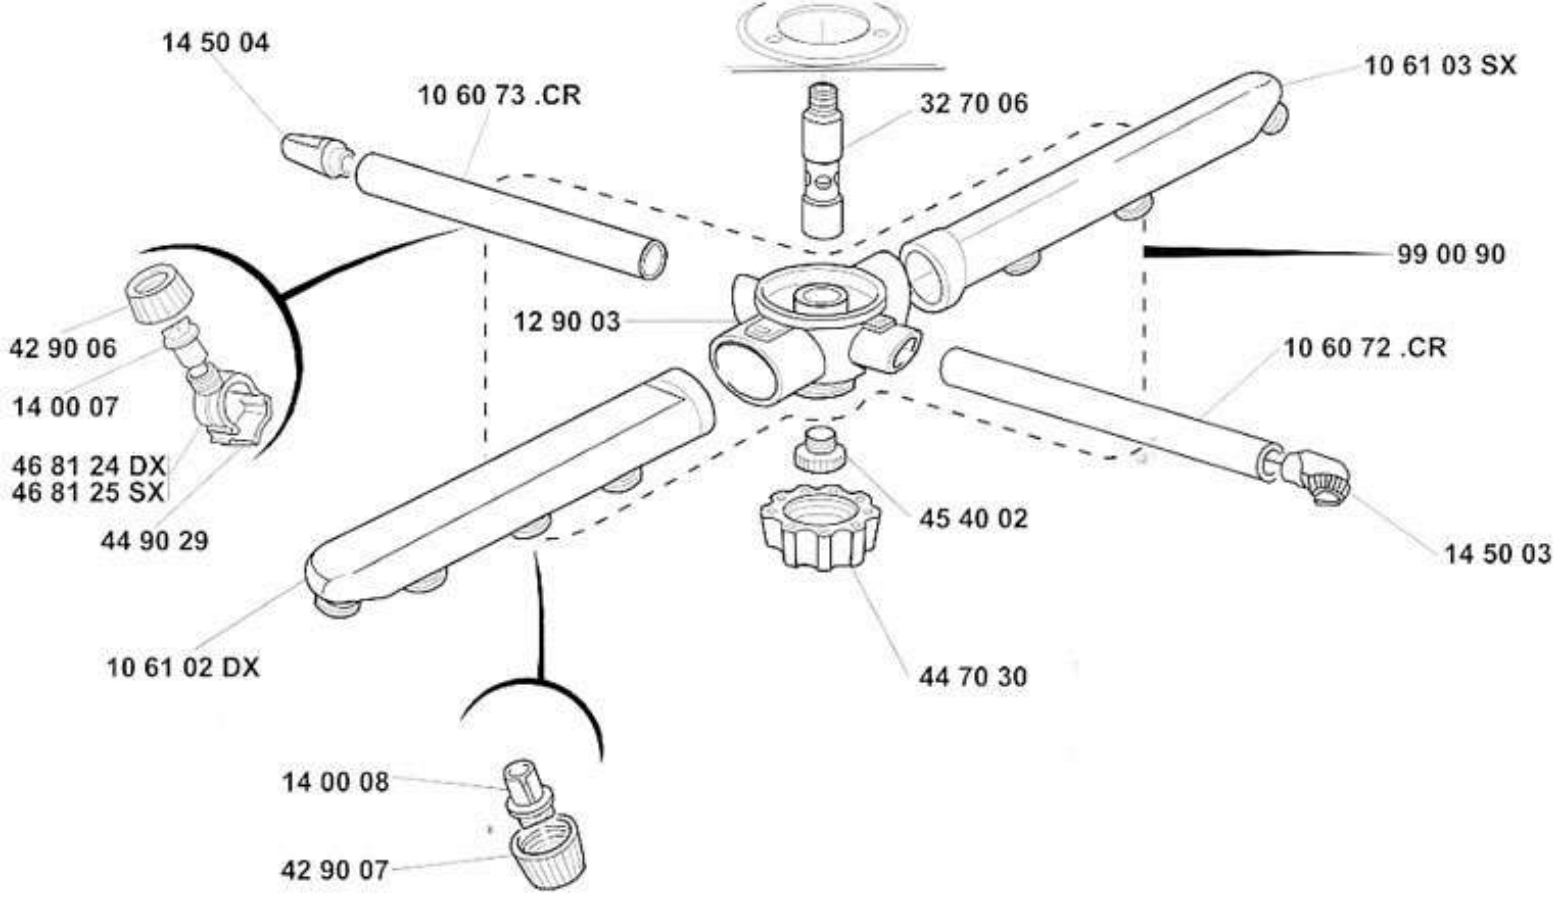

* OPTIONAL
 ● DA MATR.269721

* OPTIONAL

B. 237

13 01 09 (230V- 50Hz)

T. 173

13 01 26 (230V- 50Hz)

T. 175