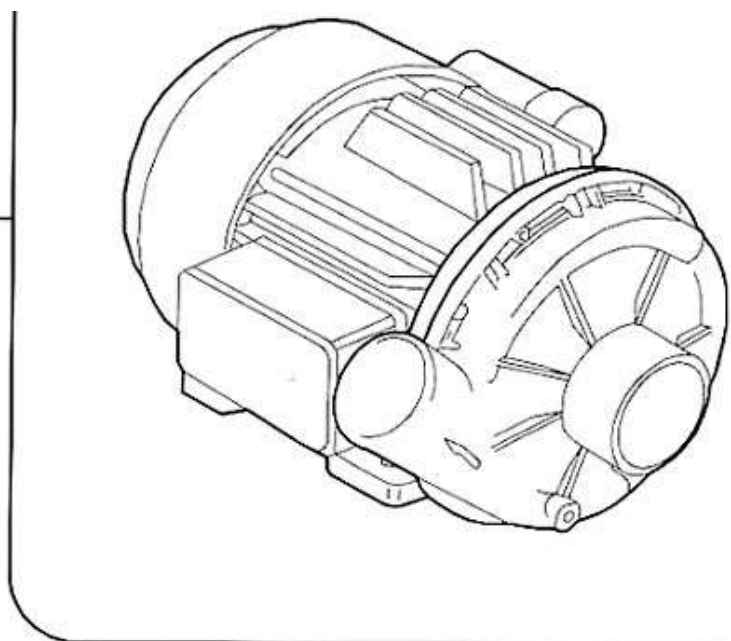

* OPTIONAL
 ● DA MATR.269721

* OPTIONAL

B. 237

13 01 09 (230V- 50Hz)

T. 173

13 01 26 (230V- 50Hz)

T. 175