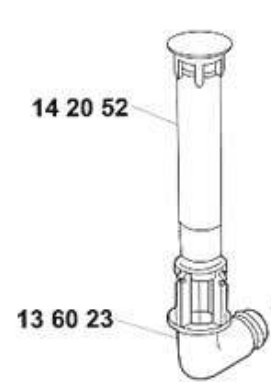

* OPTIONAL
 ● DA MATR.269721

* OPTIONAL

B. 237

13 01 09 (230V- 50Hz)

T. 173

13 01 26 (230V- 50Hz)

T. 175