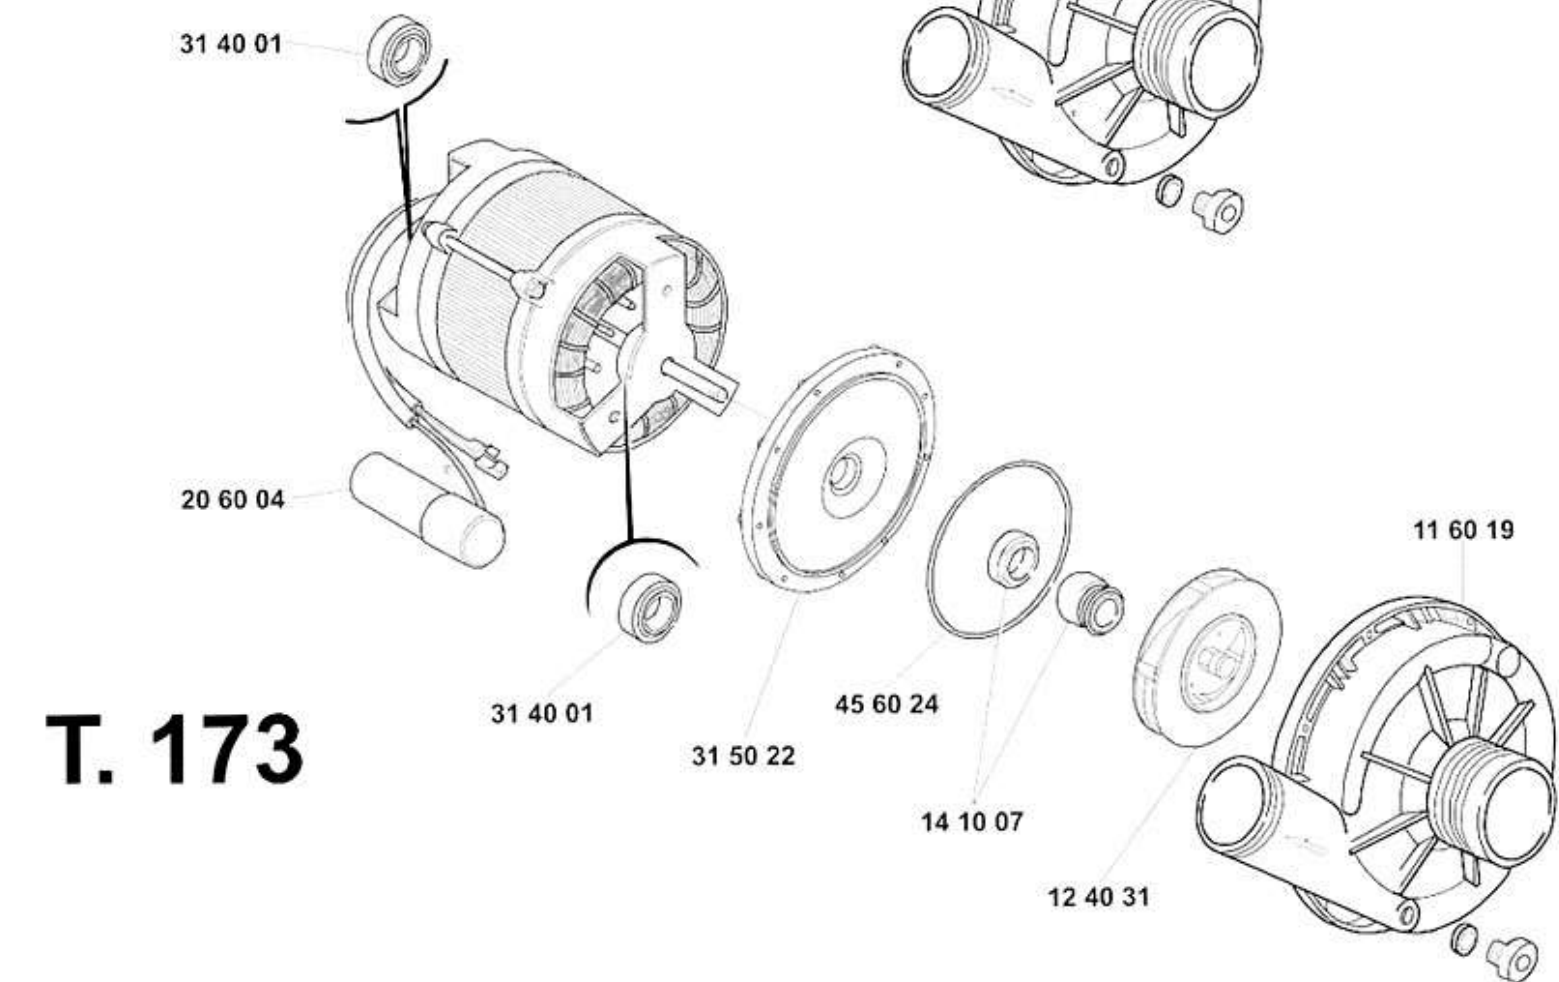

* OPTIONAL
 ● DA MATR.269721

* OPTIONAL

B. 237

13 01 09 (230V- 50Hz)

T. 173

13 01 26 (230V- 50Hz)

T. 175