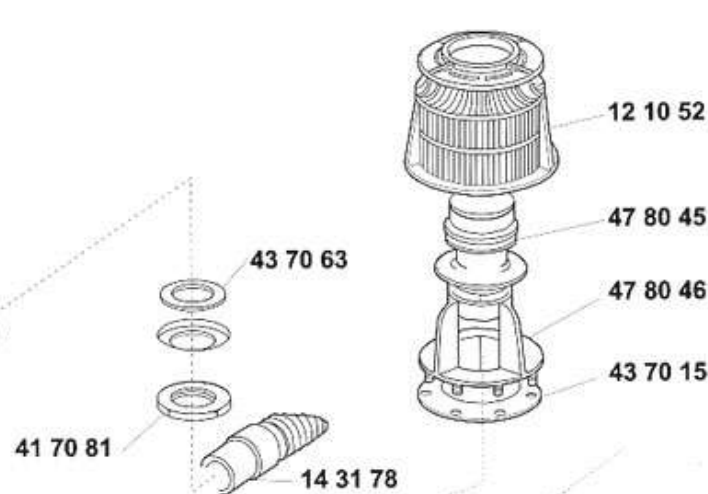

* OPTIONAL
 ● DA MATR.269721

* OPTIONAL

B. 237

13 01 09 (230V- 50Hz)

T. 173

13 01 26 (230V- 50Hz)

T. 175