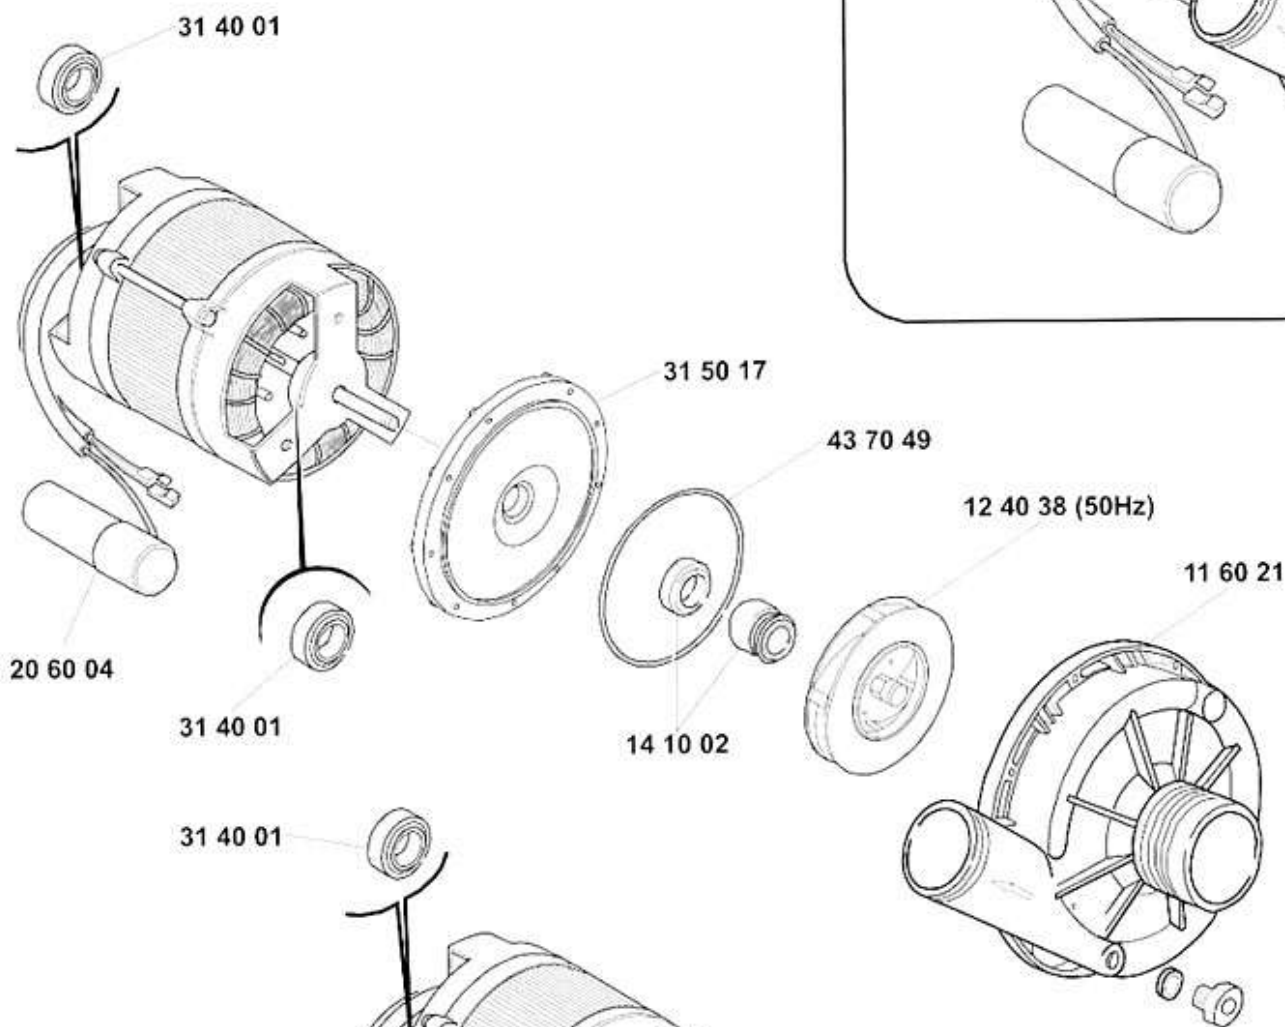

* OPTIONAL
 ● DA MATR.269721

* OPTIONAL

B. 237

13 01 09 (230V- 50Hz)

T. 173

13 01 26 (230V- 50Hz)

T. 175