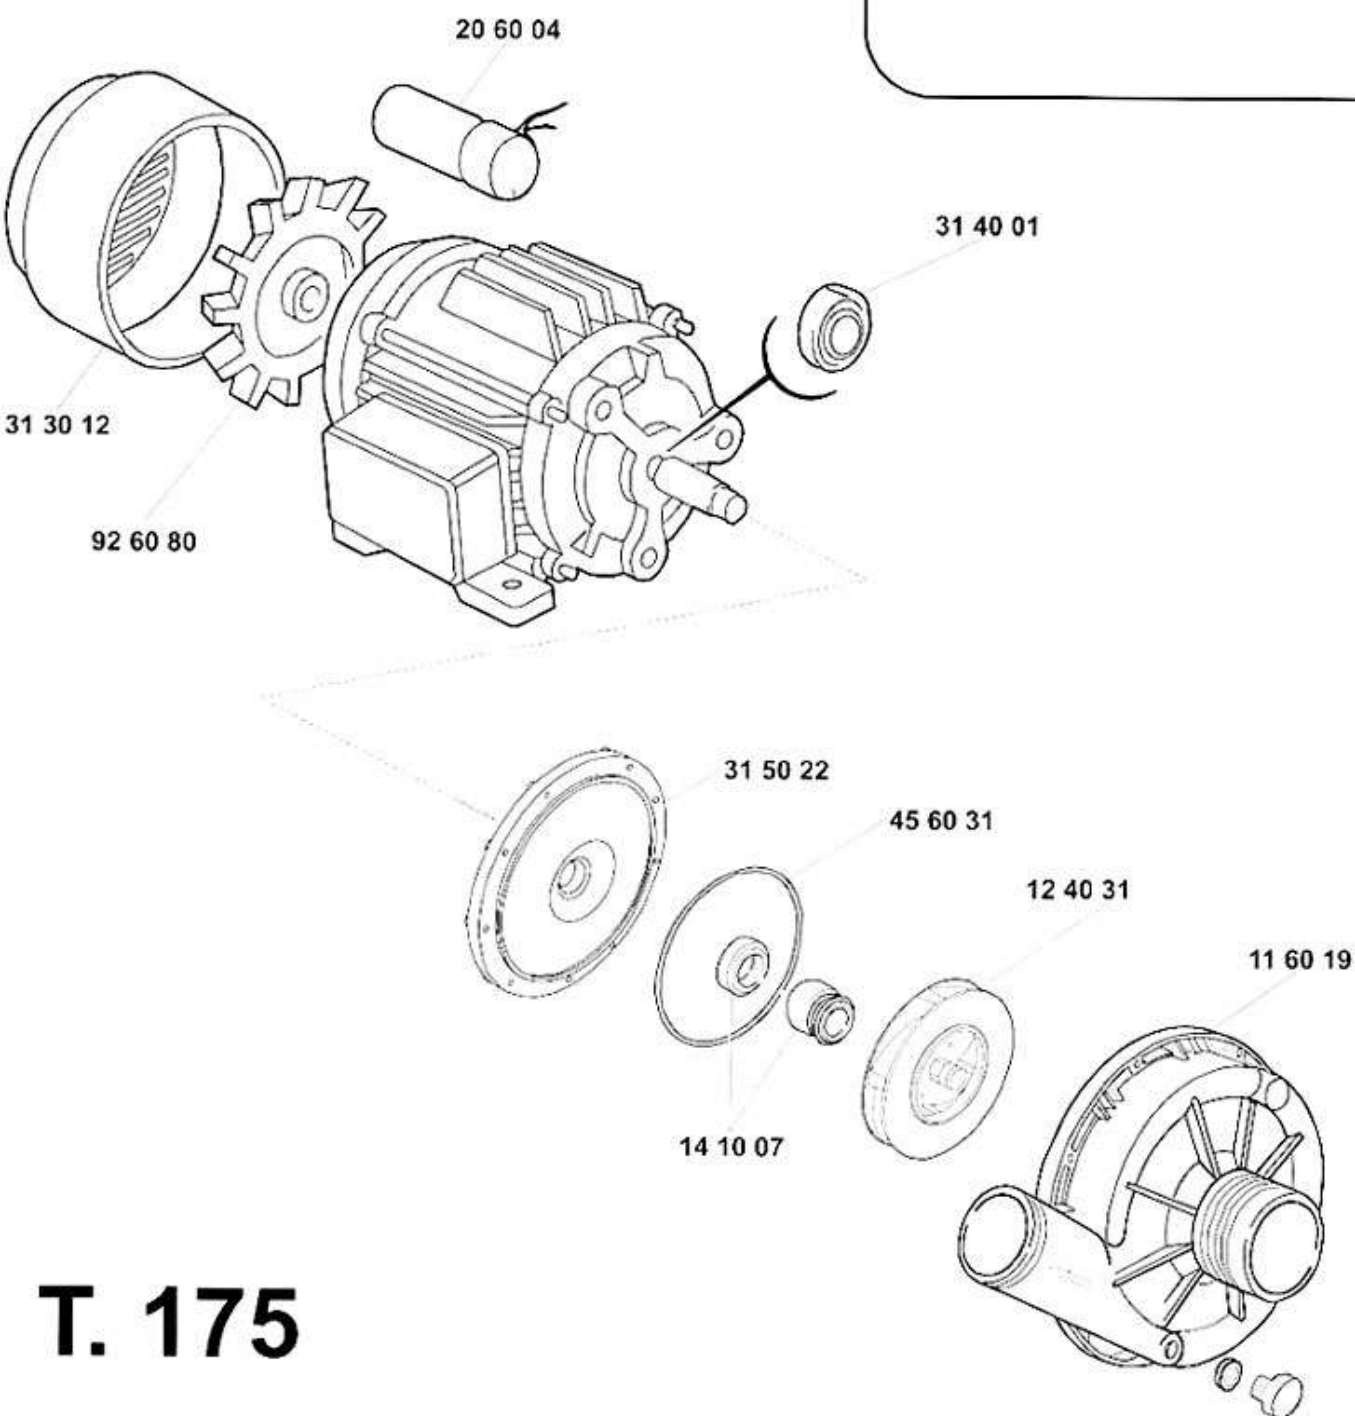

* OPTIONAL
 ● DA MATR.269721

* OPTIONAL

B. 237

13 01 09 (230V- 50Hz)

T. 173

13 01 26 (230V- 50Hz)

T. 175