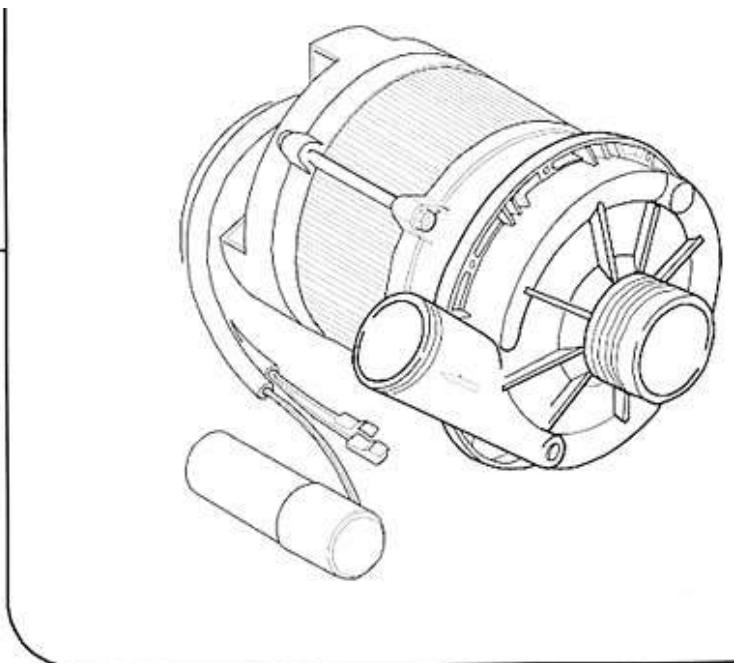

* OPTIONAL
 ● DA MATR.269721

* OPTIONAL

B. 237

13 01 09 (230V- 50Hz)

T. 173

13 01 26 (230V- 50Hz)

T. 175