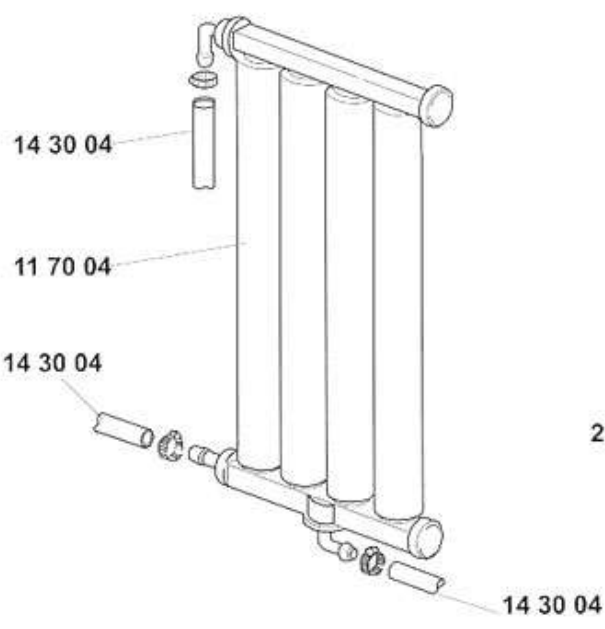

* OPTIONAL
 ● DA MATR.269721

* OPTIONAL

B. 237

13 01 09 (230V- 50Hz)

T. 173

13 01 26 (230V- 50Hz)

T. 175