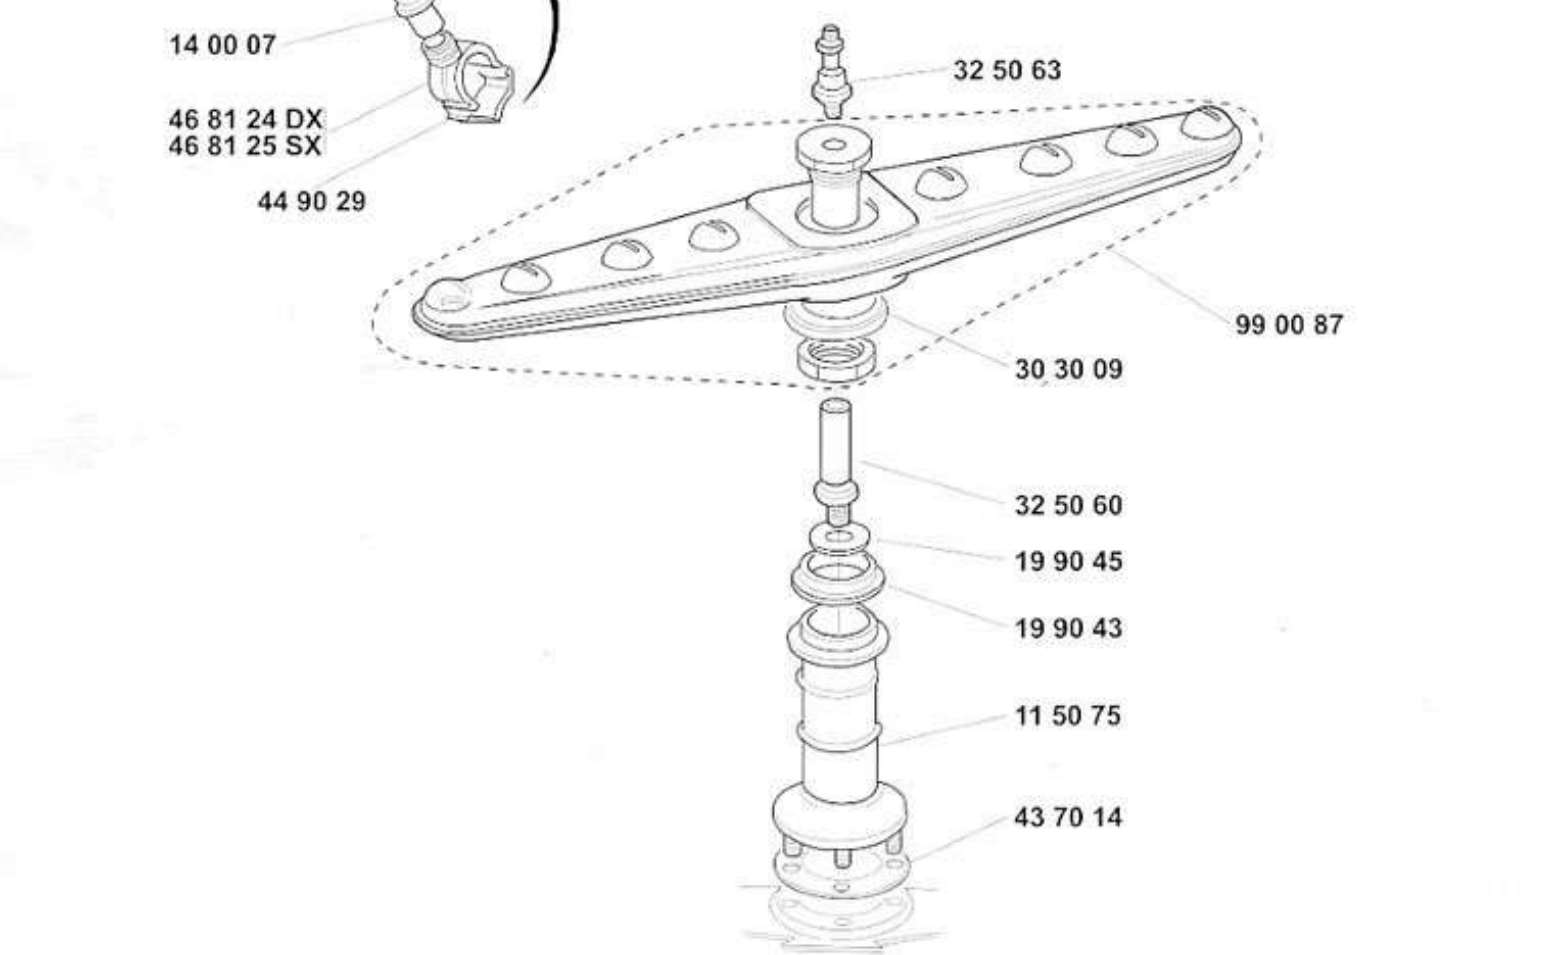

* OPTIONAL
 ● DA MATR.269721

* OPTIONAL

B. 237

13 01 09 (230V- 50Hz)

T. 173

13 01 26 (230V- 50Hz)

T. 175