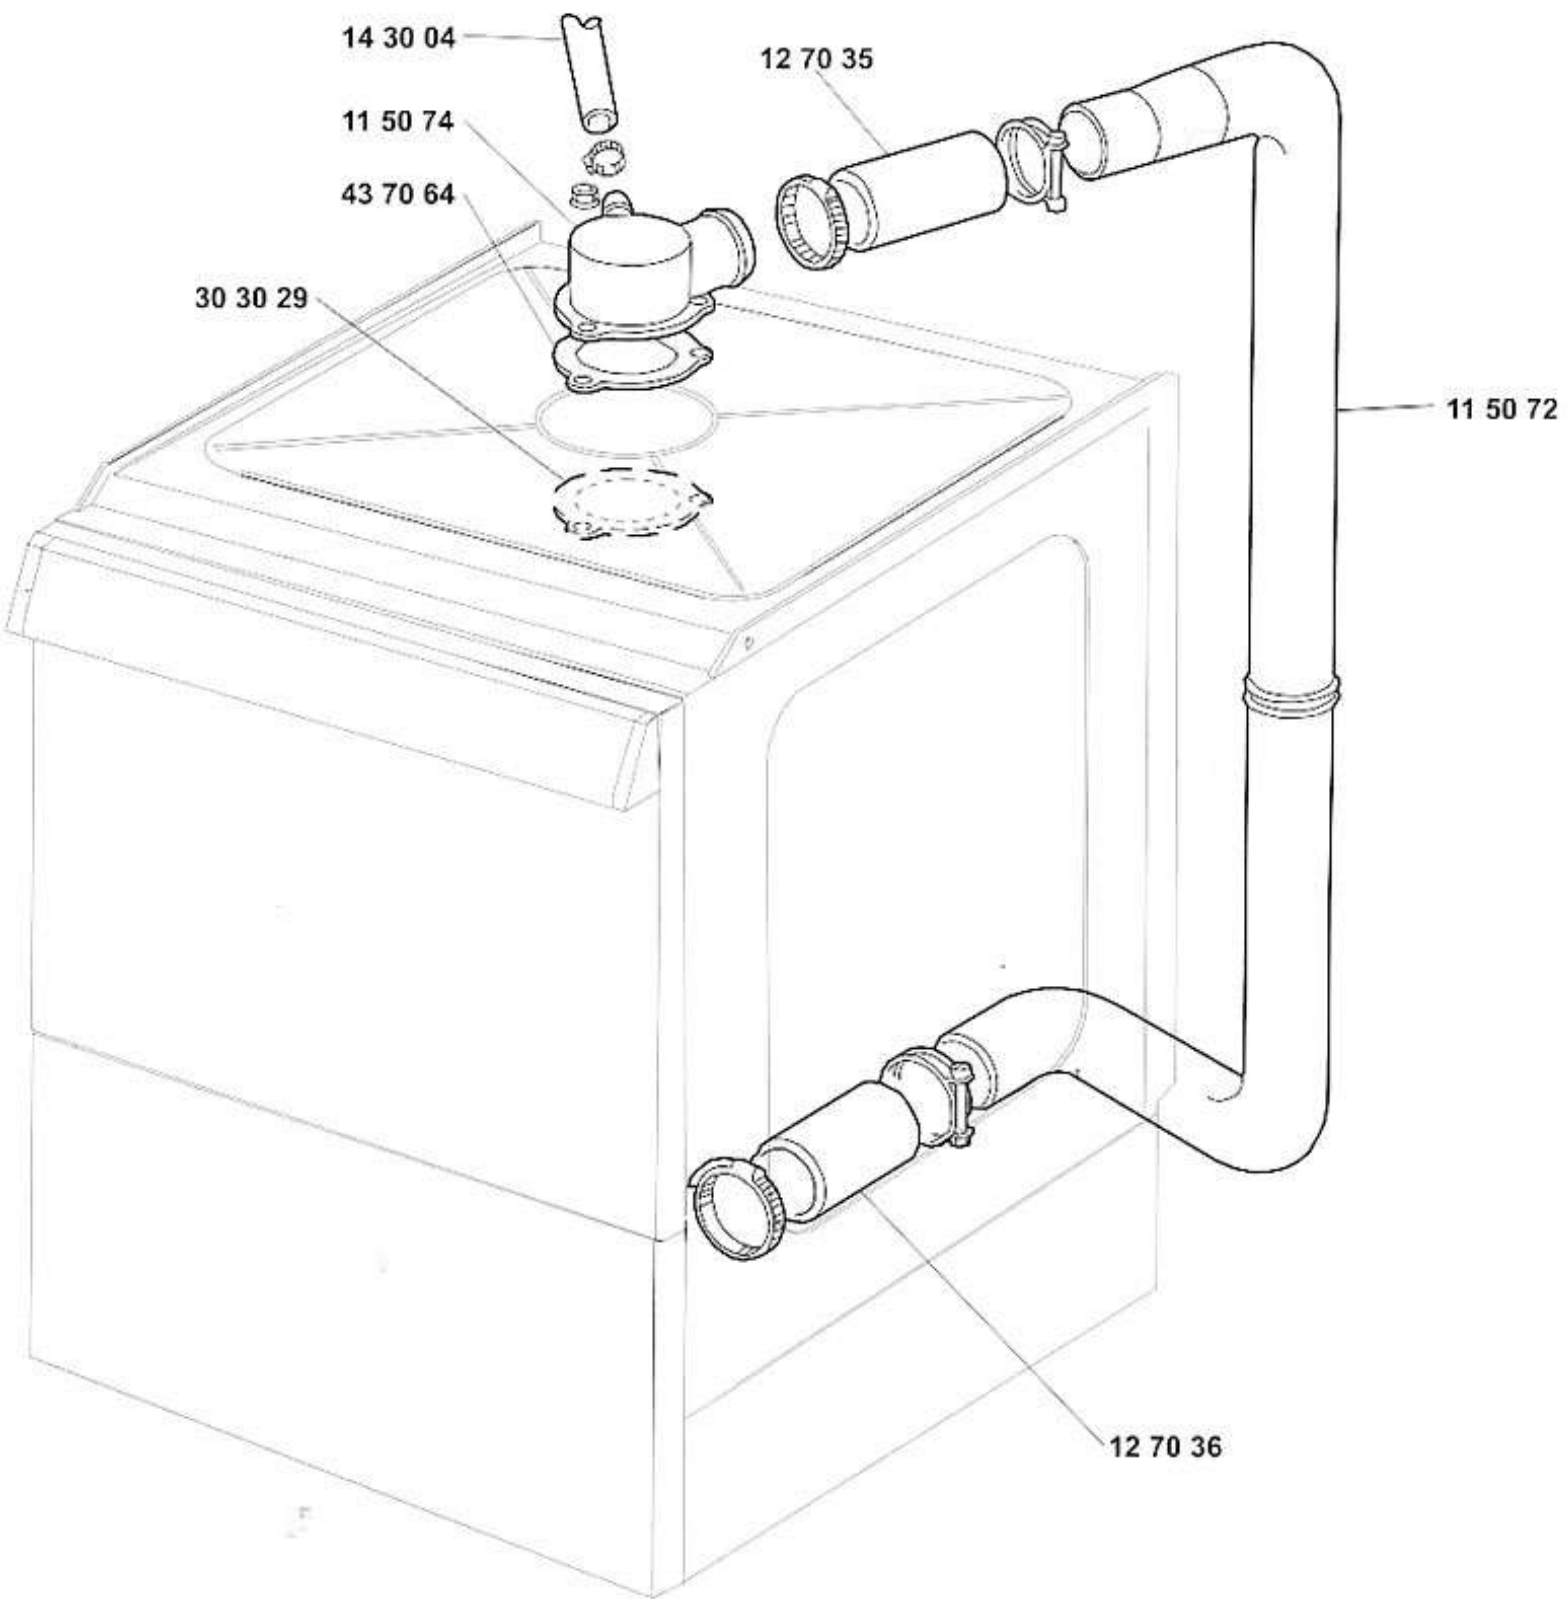

* OPTIONAL
 ● DA MATR.269721

* OPTIONAL

B. 237

13 01 09 (230V- 50Hz)

T. 173

13 01 26 (230V- 50Hz)

T. 175