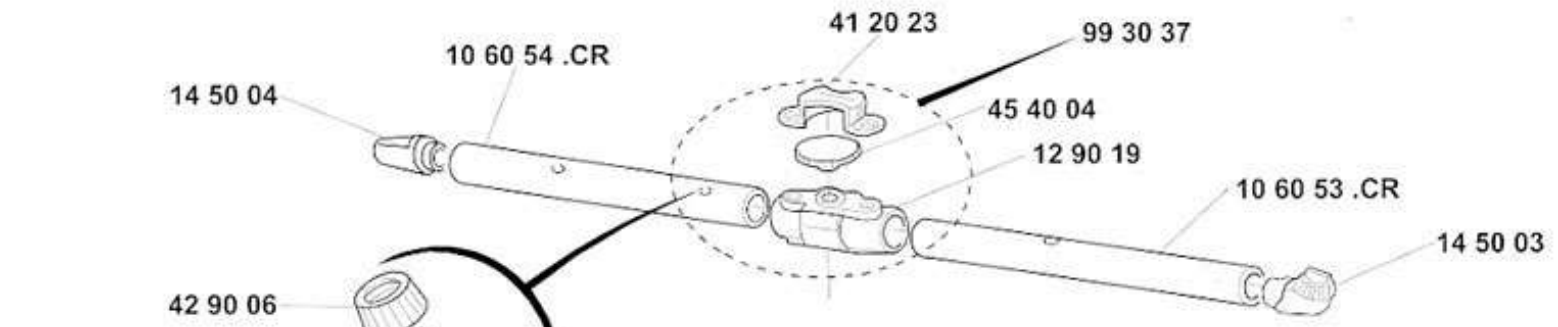

* OPTIONAL
 ● DA MATR.269721

* OPTIONAL

B. 237

13 01 09 (230V- 50Hz)

T. 173

13 01 26 (230V- 50Hz)

T. 175