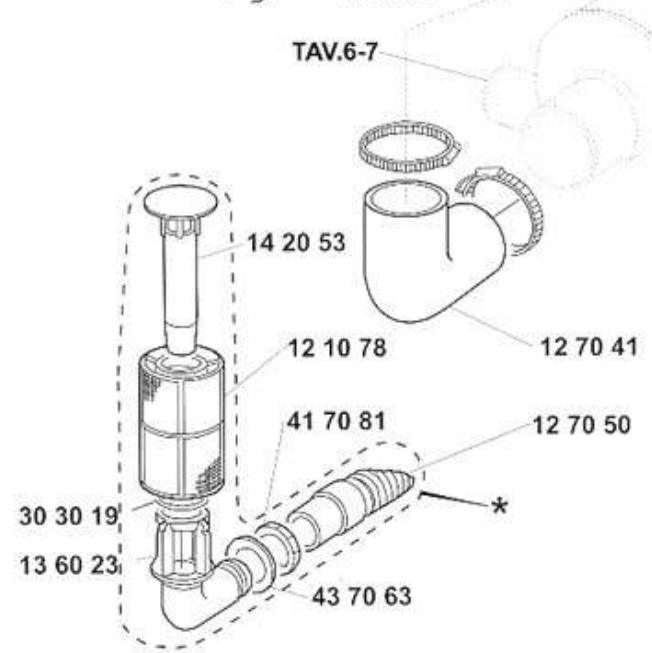

* OPTIONAL
 ● DA MATR.269721

* OPTIONAL

B. 237

13 01 09 (230V- 50Hz)

T. 173

13 01 26 (230V- 50Hz)

T. 175