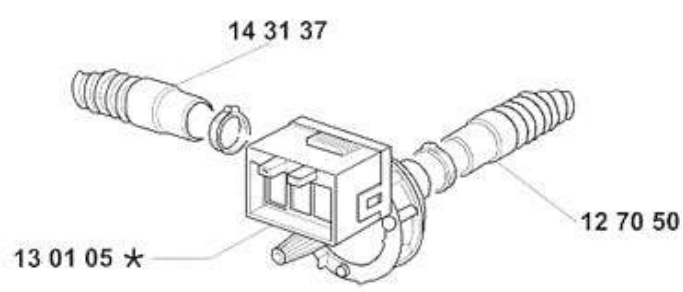

* OPTIONAL
 ● DA MATR.269721

* OPTIONAL

B. 237

13 01 09 (230V- 50Hz)

T. 173

13 01 26 (230V- 50Hz)

T. 175