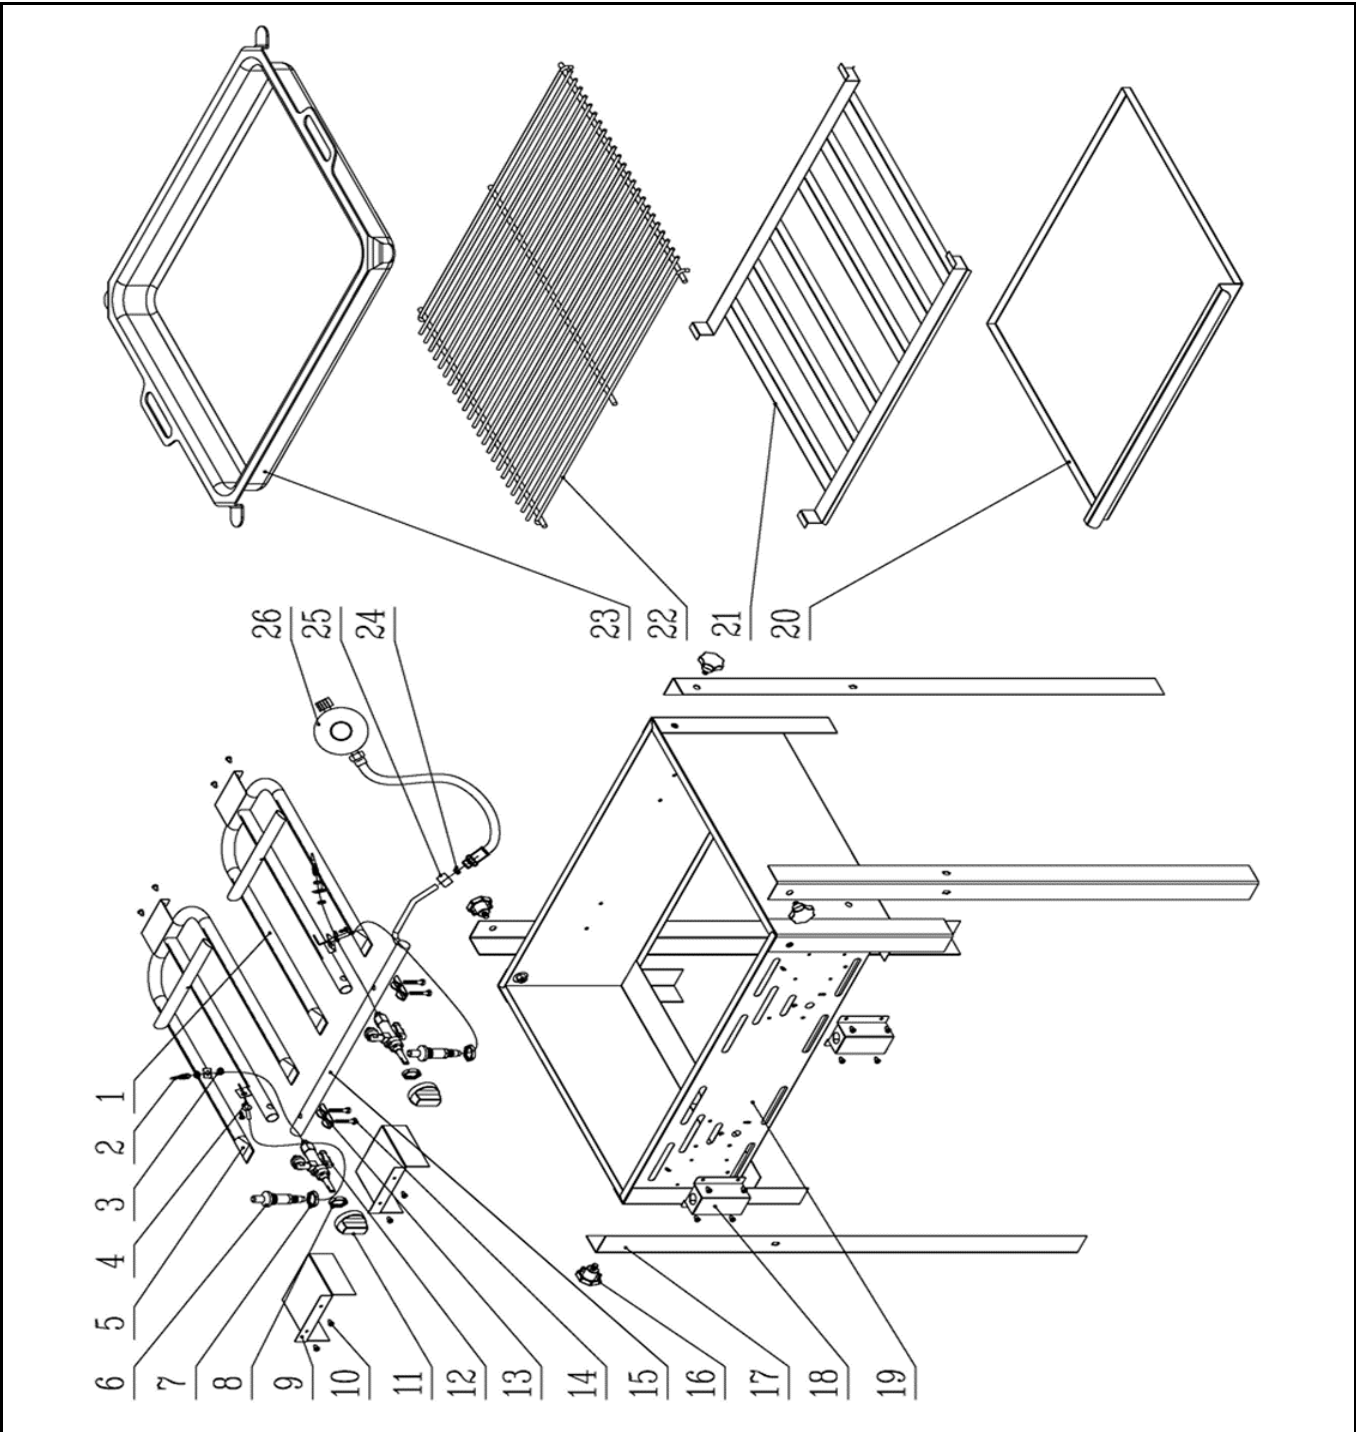

# Drawing

Tools for Chefs

**Hendi B.V.**  
 Steenoven 21  
 3911 TX Rhenen  
 The Netherlands

<b>Batch #</b>	<b>Appliance part#</b>
000000 and up	<b>154717</b>

<b>Description</b>
Bake/Grill Master "MAXI"

<b>Date</b>	13-12-2021	<b>Revision #</b>	1.0
<b>Revision</b>	Updated format.		