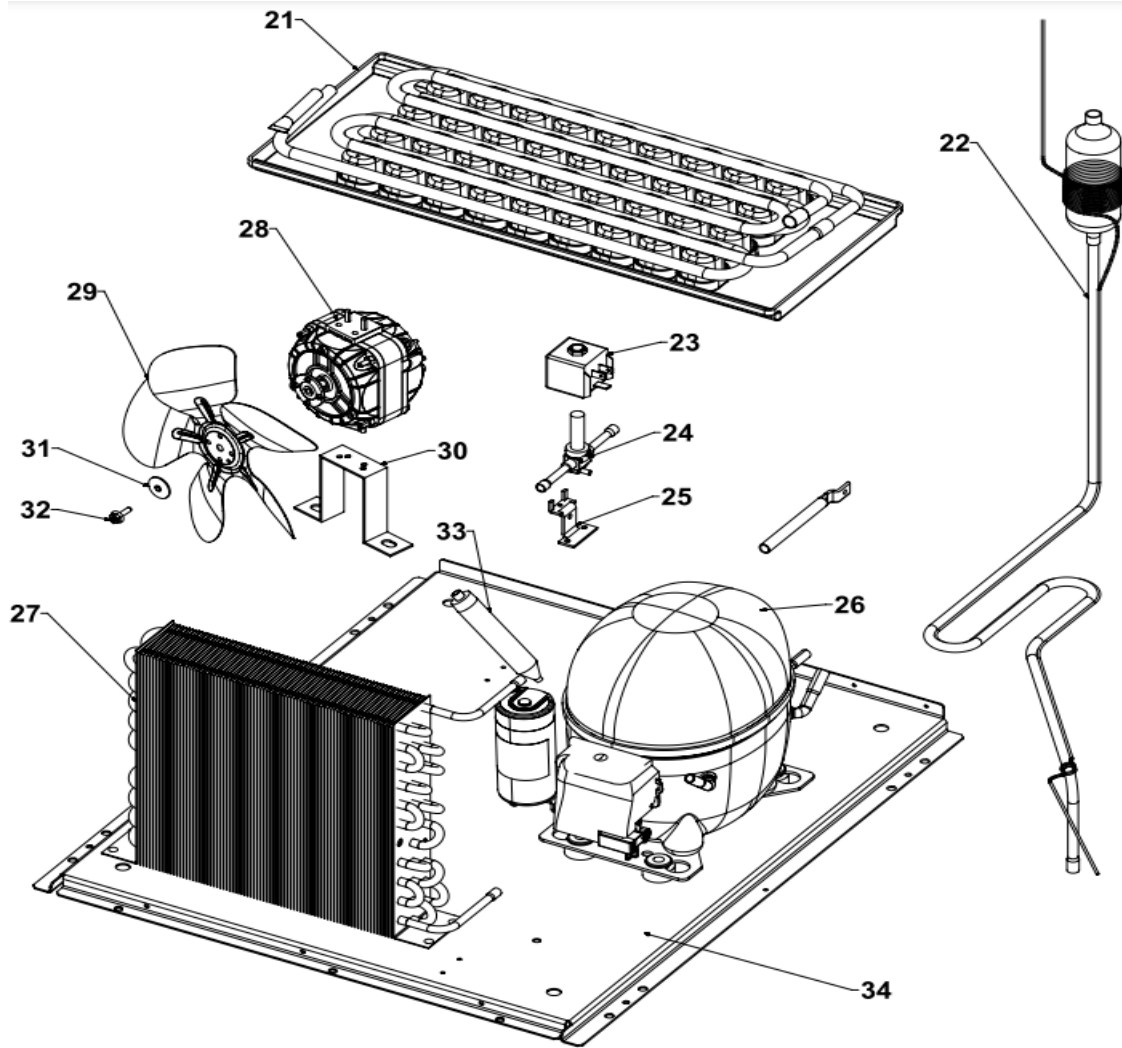

CABINET ASSEMBLY

PART NUMBER	FR25	FR30	FR35	FR40	FR50	FR60	FR70	FR90	Explanation
01	5500300100	5501010100	5500030100	5500030100	5500290100	5500290100	5500400100	5500400100	P.U Body Pack
02	1101950100	1105250100	1100320100	1100320100	1100320100	1100320100	1102310100	1102310100	Top Panel
03	1102130100	1105310100	1100020100	1100020100	1101310100	1101310100	1102590100	1102590100	Inner Basin
04	5500460100	5501020100	5500040100	5500040100	5500040100	5500040100	5500470100	5500470100	Door Pack
05	-	5500130100	5500130100	5500130100	5500130100	5500130100	5500130100	5500130100	Filter Group
06	-	1100510100	1100510100	1100510100	1100510100	1100510100	1100510100	1100510100	Sponge Air Filter
07	1105380100	1105380100	1105380100	1105380100	1105380100	1105380100	1105380100	1105380100	Button Holder
08	1105950100	1105950100	1105950100	1105950100	1105950100	1105950100	1105950100	1105950100	Cleaning Button
09	1100480200	1100480200	1100480200	1100480200	1100480200	1100480200	1100480200	1100480200	Power Switch
10	1106070100	1106140100	1106080100	1106080100	1106090100	1106090100	1106100100	1106100100	Front Grid Panel V1
11	1102020100	1105230100	1100350100	1100350100	1101380100	1101380100	1102320100	1102320100	Front Grid Panel V2
12	1101990100	1105260100	1100300100	1100300100	1101350100	1101350100	1102330100	1102330100	Rear Panel
13	1102250100	1102250100	5500260100	5500260100	5500260100	5500260100	5500260100	5500260100	Adjustable Foot
14	1106670100	1106670100	1106670100	1106670100	1106670100	1106670100	1106670100	1106670100	Button Frame
15	1105620100	1105620100	1105620100	1105620100	1105620100	1105620100	1105620100	1105620100	Top Sheet Assembly Screw
16	1102400100	1102400200	1102400200	1102400200	1102400200	1102400200	1102400200	1102400200	Bulbe-Holder Pipe