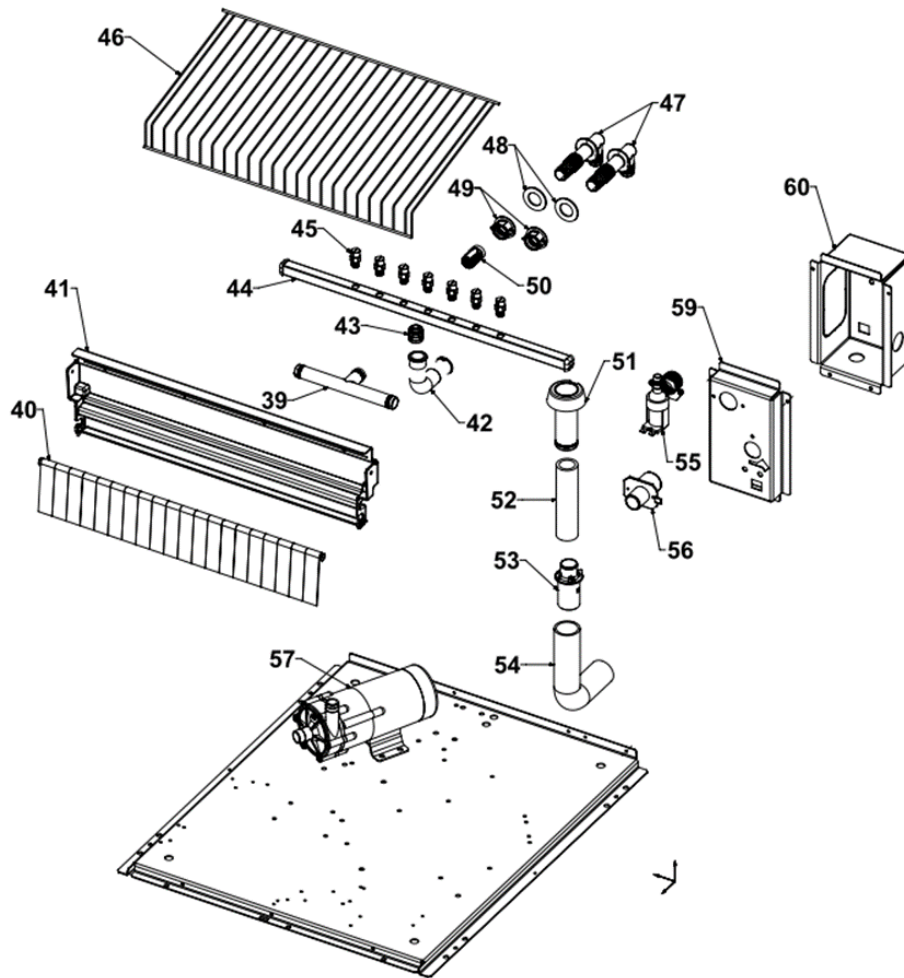

PART NUMBER	FR25	FR30	FR35	FR40	FR50	FR60	FR70	FR90	Explanation
39	-	-	-	-	1101910100	1101910100	1101910100	1101910100	Plastic T Profile
40	5500510100	5500510100	5500160100	5500160100	5500160100	5500160100	5500710100	5500710100	Flags with Rod
41	1101750100	1101750100	1100040100	1100040100	1100040100	1100040100	1101890100	1101890100	Flags ABS Support
42	1100840100	1100840100	1100840100	1100840100	1100840100	1100840100	1100840100	1100840100	Water Inlet Elbow
43	1102440100	1102440100	1102440100	1102440100	1102440100	1102440100	1102440100	1102440100	Water Inlet Flare
44	1102120100	1102120100	1100750100	1106390100	1102080100	1102080100	1102380100	1102380100	Sprayers Bar
45	1105960100	1105960100	1105960100	1100770100	1100770100	1100770100	1105960100	1105960100	Sprayer
46	1102070100	1102070100	1100220100	1100220100	1100220100	1100220100	1102410100	1102410100	Ice Cubes Slide
47	1100160100	1100160100	1100160100	1100160100	1100160100	1100160100	1100160100	1100160100	Water Pump Adapter
48	1100850100	1100850100	1100850100	1100850100	1100850100	1100850100	1100850100	1100850100	Sealing Gasket
49	1100170100	1100170100	1100170100	1100170100	1100170100	1100170100	1100170100	1100170100	Water Pump Adapter Lock
50	1100500100	1100500100	1100500100	1100500100	1100500100	1100500100	11005000100	1100500100	Filter-Sprayers Bar Connection Pipe
51	5500170100	5500170100	5500170100	5500170100	5500170100	5500170100	5501700100	5500170100	Water Level Drain Plastic Group
52	1101520200	1101520500	1101520100	1101520100	1101520300	1101520300	1100200400	1101520400	Hose 1'
53	1100190100	1100190100	1100190100	1100190100	1100190100	1100190100	1100190100	1100190100	Water Outlet Plastic
54	1101940200	1101940200	1101940200	1101940200	1101940200	1101940200	1101940100	1101940100	Water Outlet Elbow
55	1100560100	1100560100	1100560100	1100560100	1100560100	1100560100	1100560100	1100560100	Water Inlet Valve
56	1100860100	1100860100	1100860100	1100860100	1100860100	1100860100	1100860100	1100860100	Water Flare
57	1102190100	1102190100	1100600100	1100600100	1100600100	1100600100	1105930100	1105930100	Water Pump
59	1102190100	1106330100	1106330100	1106330100	1106330100	1106330100	-	-	Hose Support
60	-	-	-	-	-	-	1104420100	1104420100	Hose Support FR70/FR90

WATER DISTRIBUTION SYSTEM