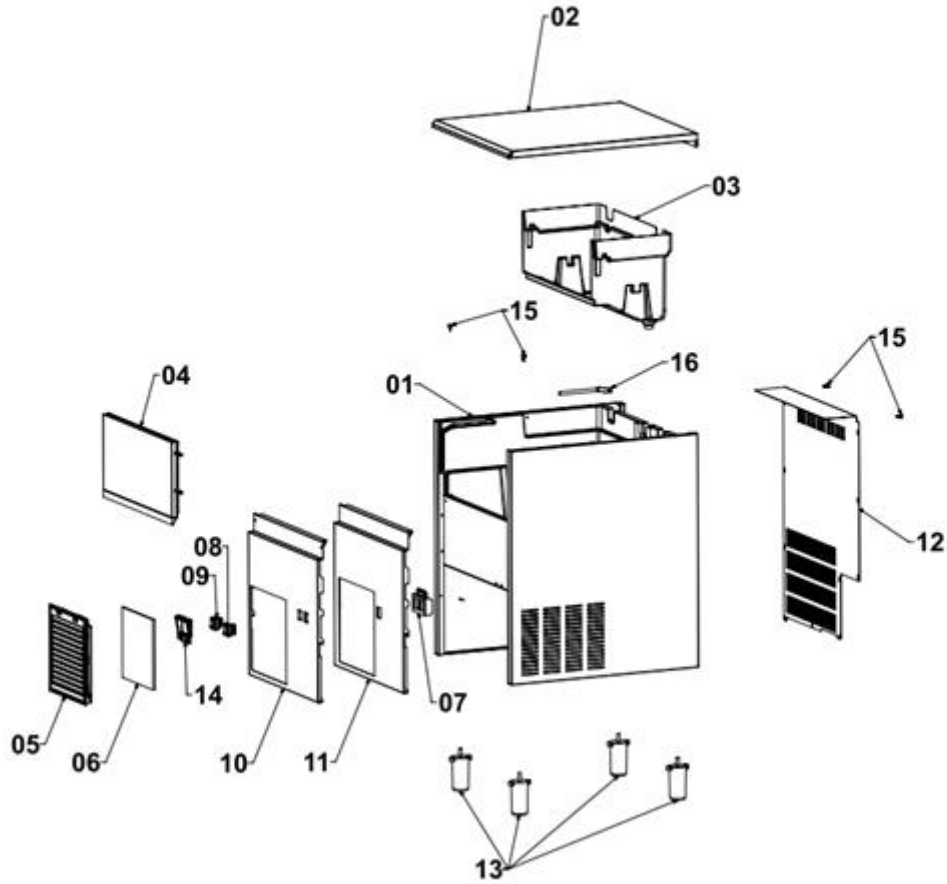

CABINET ASSEMBLY

PART NUMBER	FR25	FR30	FR35	FR40	FR50	FR60	FR70	FR90	Explanation
01	5500300100	5501010100	5500030100	5500030100	5500290100	5500290100	5500400100	5500400100	P.U Body Pack
02	1101950100	1105250100	1100320100	1100320100	1100320100	1100320100	1102310100	1102310100	Top Panel
03	1102130100	1105310100	1100020100	1100020100	1101310100	1101310100	1102590100	1102590100	Inner Basin
04	5500460100	5501020100	5500040100	5500040100	5500040100	5500040100	5500470100	5500470100	Door Pack
05	-	5500130100	5500130100	5500130100	5500130100	5500130100	5500130100	5500130100	Filter Group
06	-	1100510100	1100510100	1100510100	1100510100	1100510100	1100510100	1100510100	Sponge Air Filter
07	1105380100	1105380100	1105380100	1105380100	1105380100	1105380100	1105380100	1105380100	Button Holder
08	1105950100	1105950100	1105950100	1105950100	1105950100	1105950100	1105950100	1105950100	Cleaning Button
09	1100480200	1100480200	1100480200	1100480200	1100480200	1100480200	1100480200	1100480200	Power Switch
10	1106070100	1106140100	1106080100	1106080100	1106090100	1106090100	1106100100	1106100100	Front Grid Panel V1
11	1102020100	1105230100	1100350100	1100350100	1101380100	1101380100	1102320100	1102320100	Front Grid Panel V2
12	1101990100	1105260100	1100300100	1100300100	1101350100	1101350100	1102330100	1102330100	Rear Panel
13	1102250100	1102250100	5500260100	5500260100	5500260100	5500260100	5500260100	5500260100	Adjustable Foot
14	1106670100	1106670100	1106670100	1106670100	1106670100	1106670100	1106670100	1106670100	Button Frame
15	1105620100	1105620100	1105620100	1105620100	1105620100	1105620100	1105620100	1105620100	Top Sheet Assembly Screw
16	1102400100	1102400200	1102400200	1102400200	1102400200	1102400200	1102400200	1102400200	Bulbe-Holder Pipe