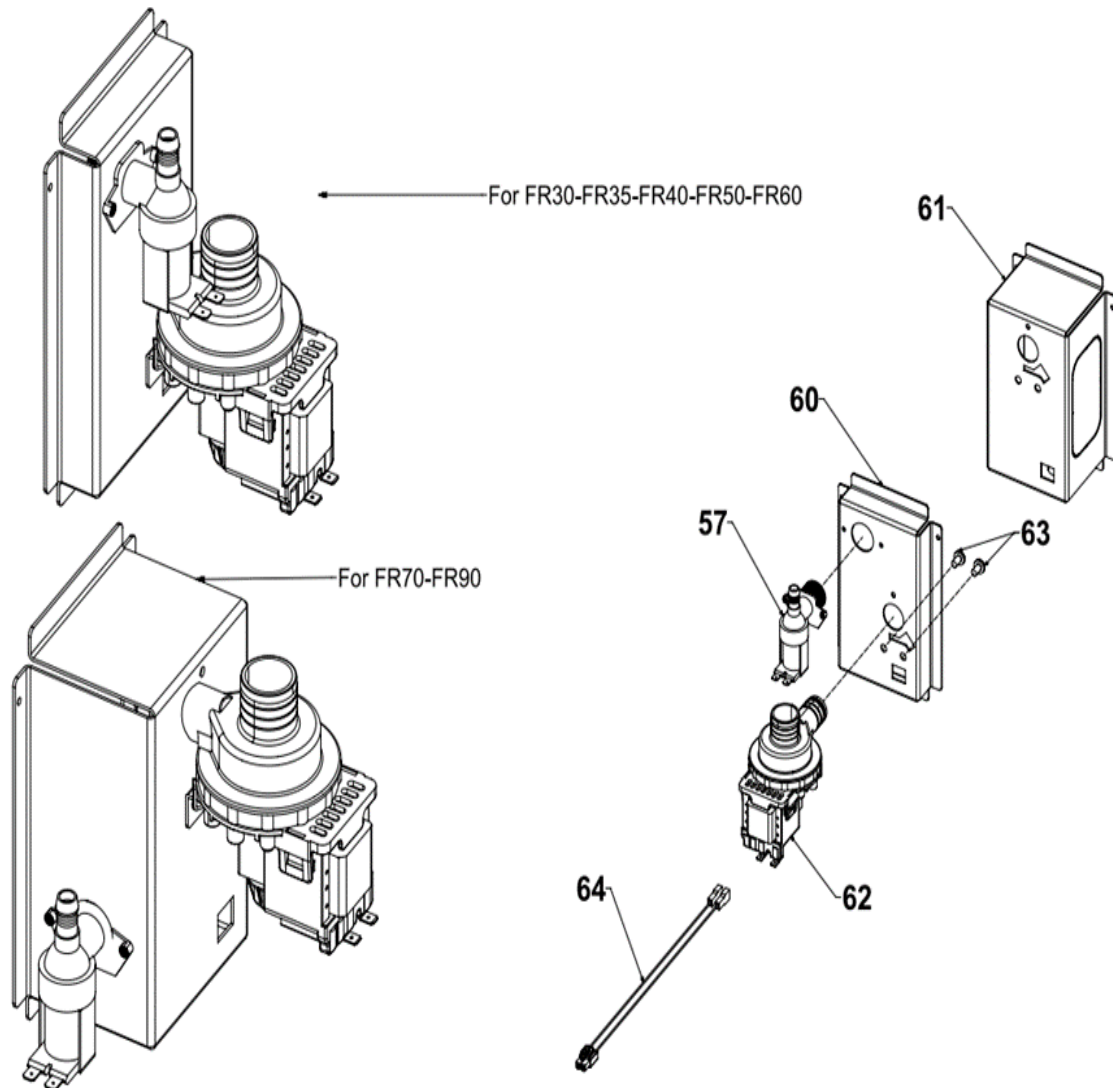

DRAIN PUMP INSTALLATION

PART NUMBER	FR25	FR30	FR35	FR40	FR50	FR70	FR90	Explanation
57	1100560100	1100560100	1100560100	1100560100	1100560100	1100560100	1100560100	Water Inlet Valve
60	1106330100	1106330100	1106330100	1106330100	1106330100	-	-	Hose Support
61	-	-	-	-	-	1104420100	1104420100	Hose Support FR70-FR90
62	-	1103610100	1103610100	1103610100	1103610100	1103610100	1103610100	Drain Pump
63	-	1104450100	1104450100	1104450100	1104450100	1104450100	1104450100	M6x10 Screw
64	-	1105560100	1105560100	1105560100	1105560100	1105560100	1105560100	Drain Pump Cable