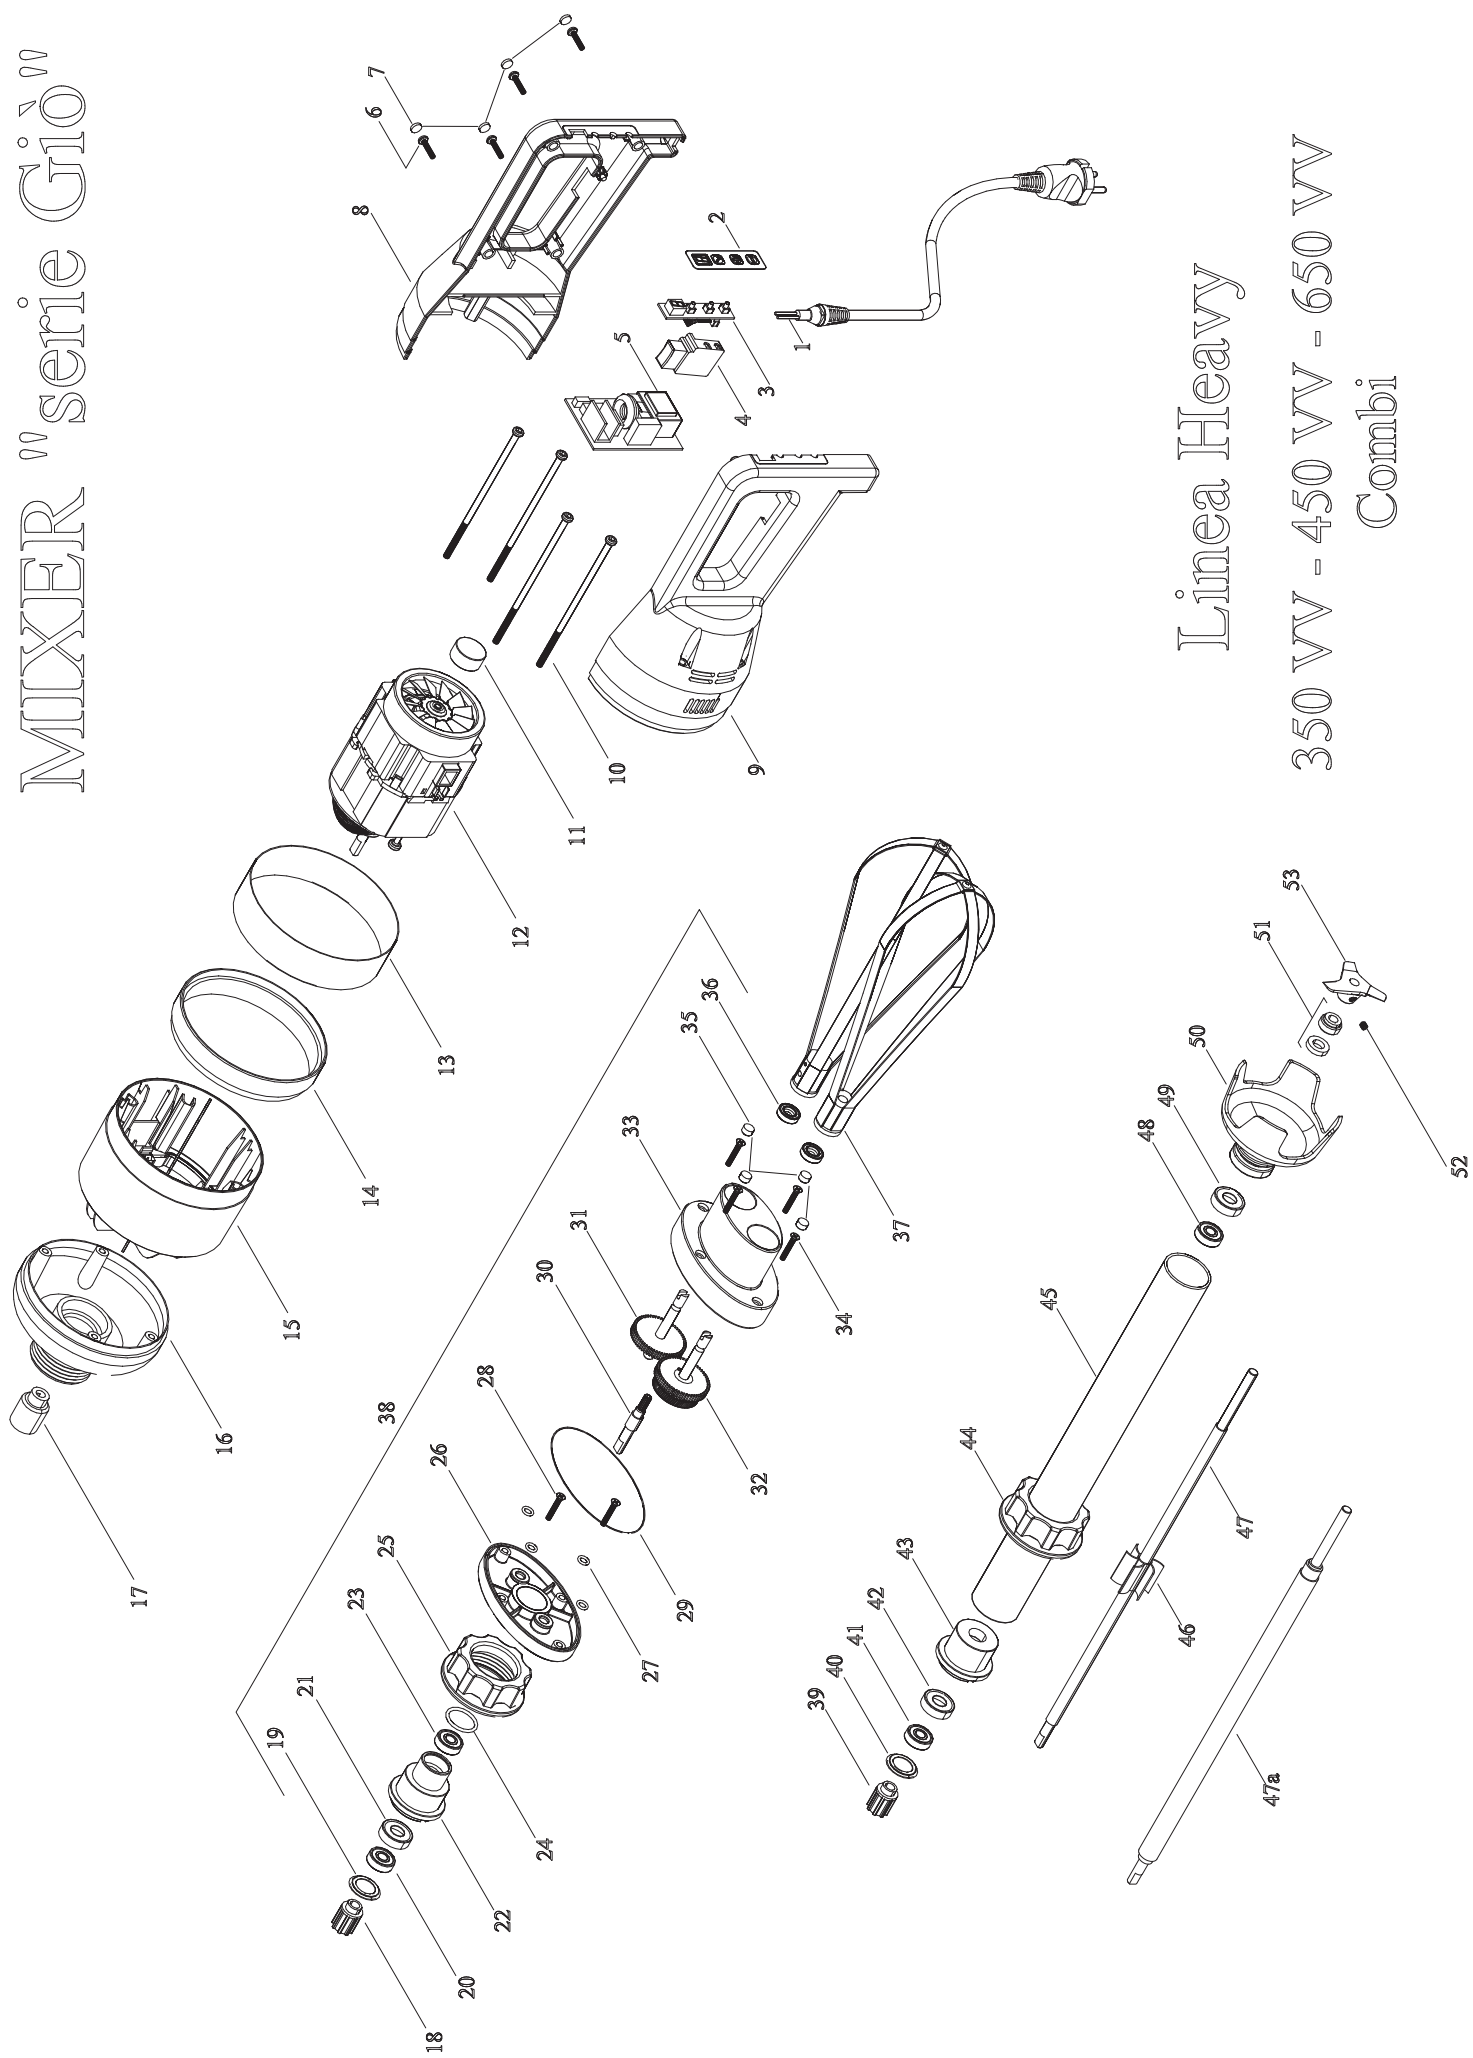

# MIXER "serie Giò"

Linea Heavy

350 W - 450 W - 650 W  
Combi