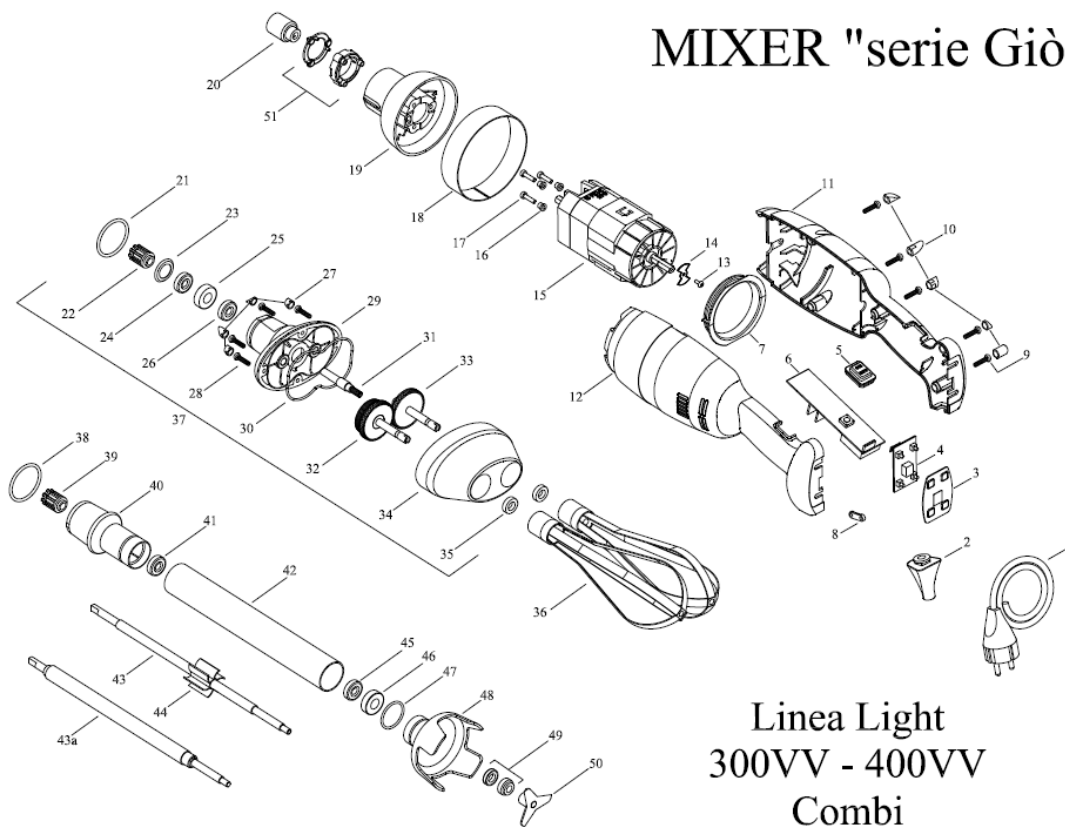

MIXER "serie Giò"

Linea Light
300VV - 400VV
Combi