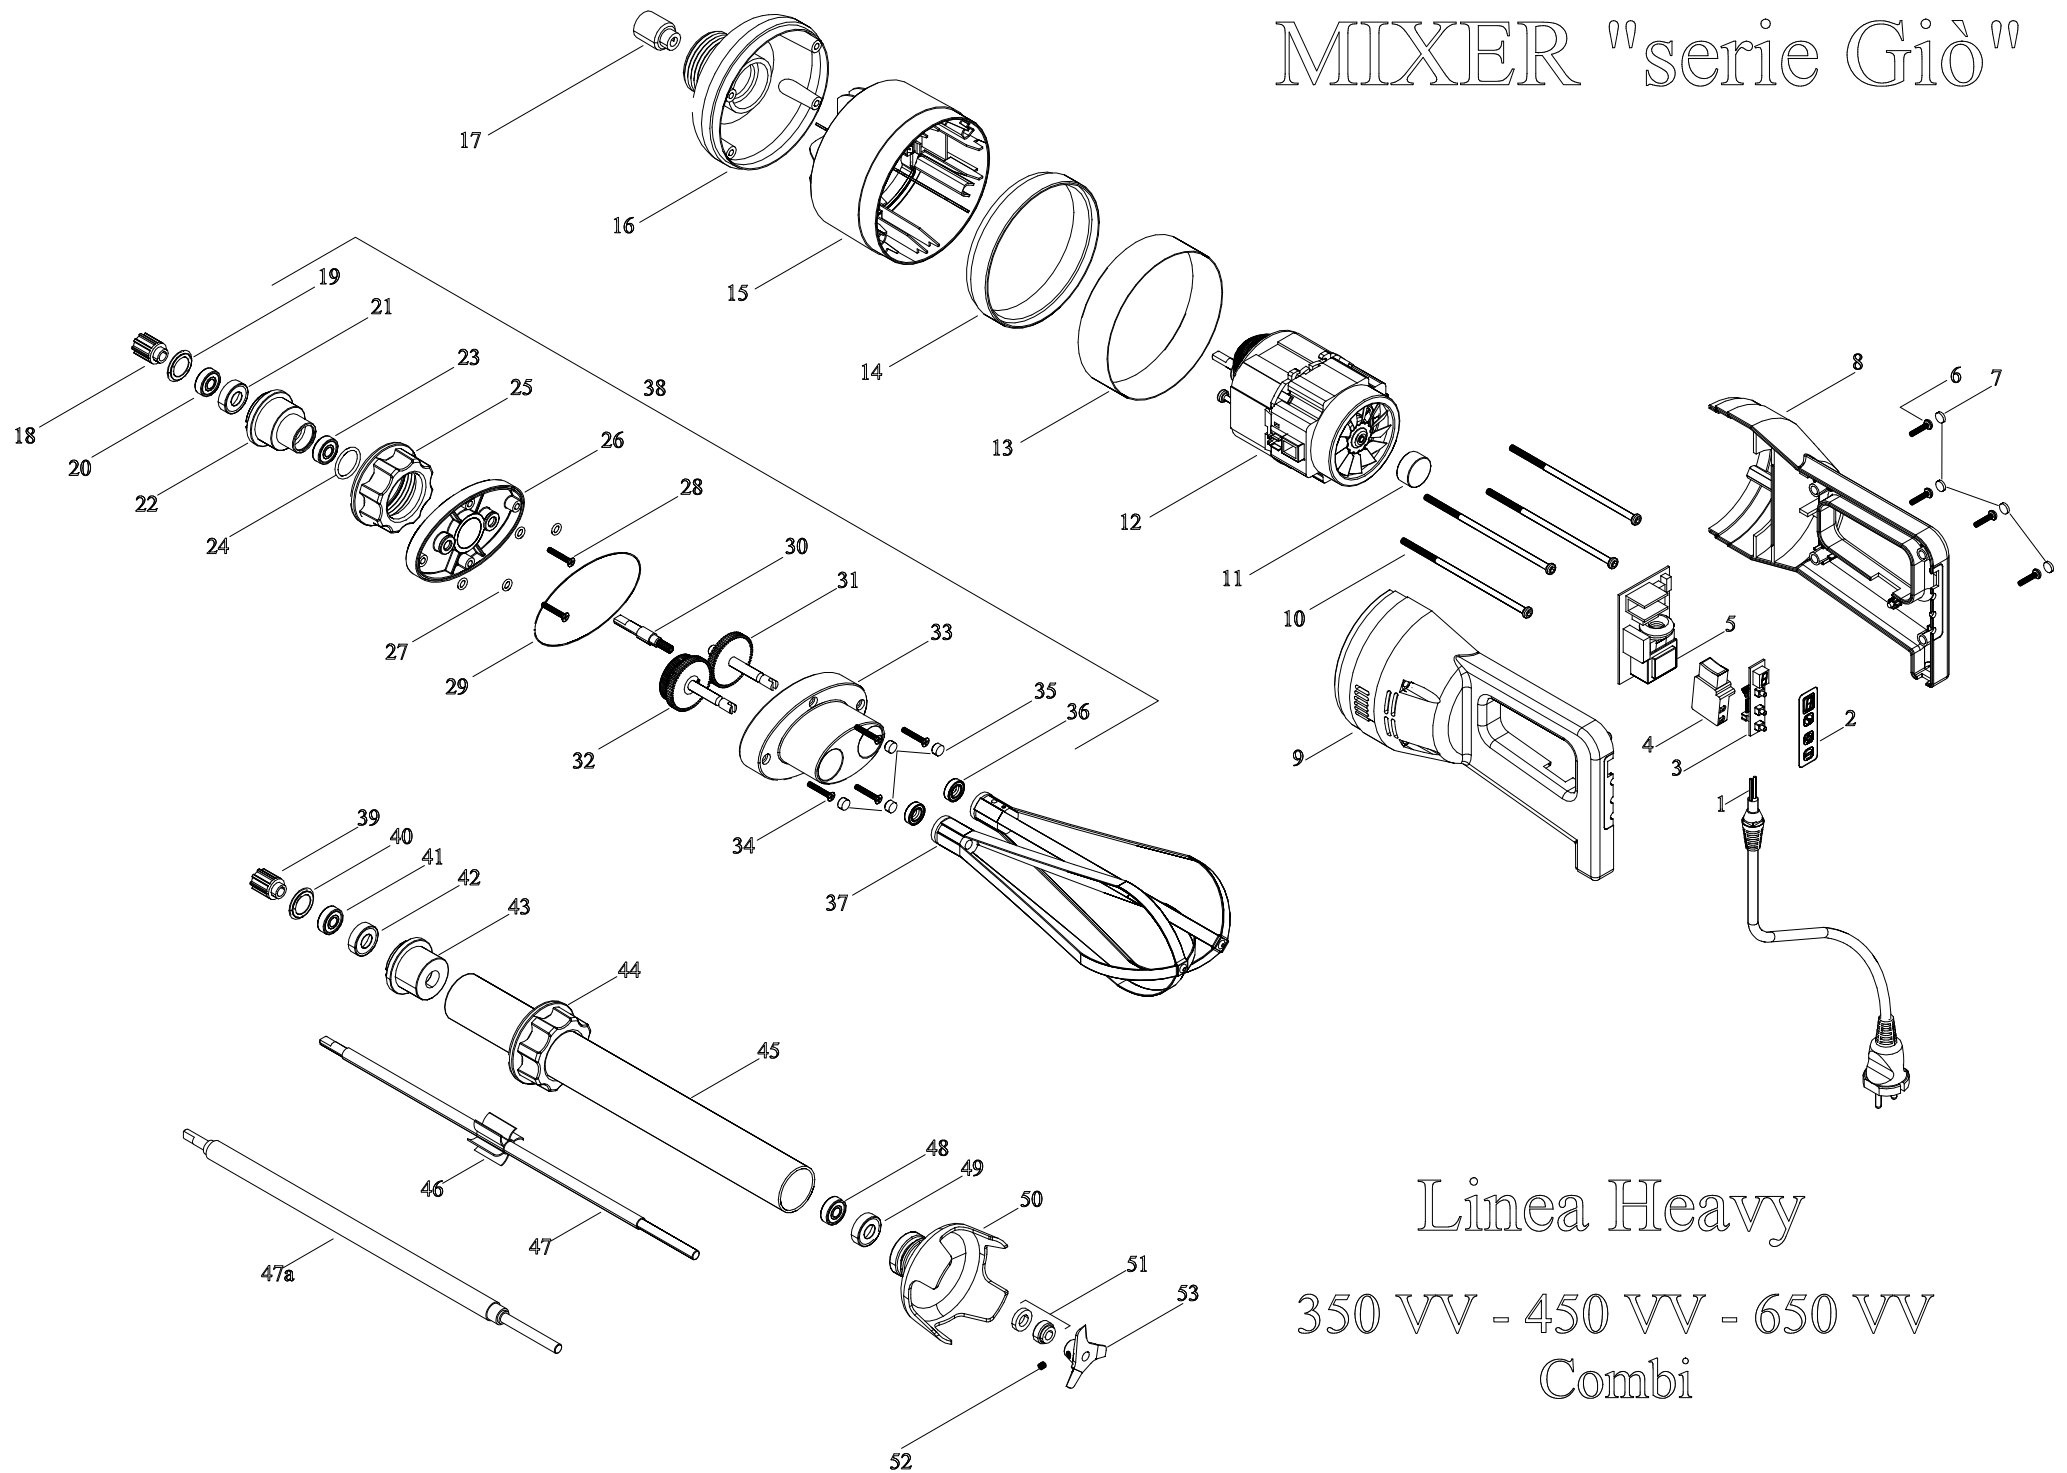

# MIXER "serie Giò"

Linea Heavy

350 VV - 450 VV - 650 VV  
Combi