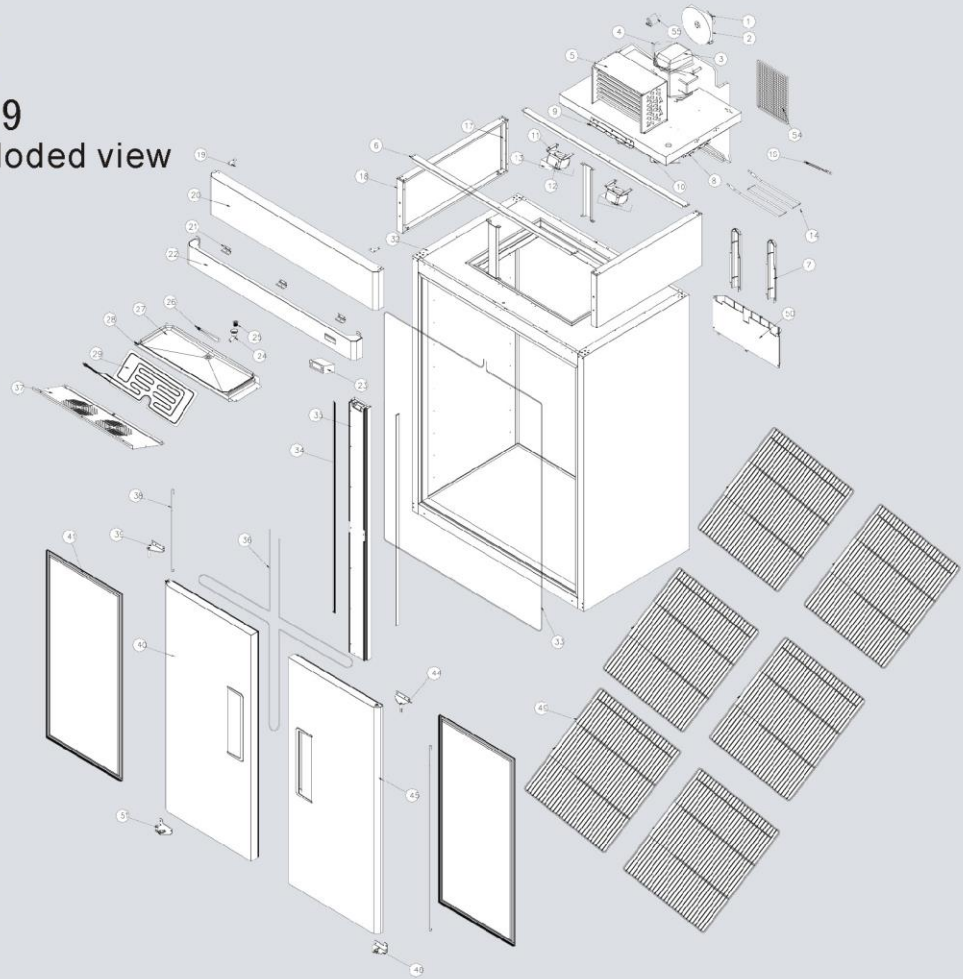

YBF9219 Exploded view

NO	Name	English name	Code	Material	QTY	unit price (USD)
1	冷凝风机	CONDENSER MOTOR	W0301037		1	24.2
2	风机叶片	FAN BLADE	W0301060	AL	1	0.8
3	压缩机	COMPRESSOR	W0201418		1	112.4
4	回气管 (A)	SUCTION PIPE (A)	W0210153	TP2-M	1	17.8
5	冷凝器	CONDENSER AS	W0203039	TP2-M、GI	1	98
6	箱体横向固定架	CABINET REINFORCE(T)	11451801	GI	2	2.9
7	蒸发器护罩	BACK DRAIN CASE FIXTURE	W0409851	PP	2	1.2
8	蒸发器	EVAPORATOR AS	W0202120	TP2-M、AL	2	123.8
9	蒸发空气右挡板	EVAP AIR GUIDE(R)	92101205	SUS430-2B	1	0.6
10	蒸发空气左挡板	EVAP AIR GUIDE(L)	92101206	SUS430-2B	1	0
11	蒸发风机支架	EVAP MOTOR BRACKET	80021501	SUS304-2B	2	1.3
12	蒸发风机	EVAP MOTOR	W0301032		2	18.6
13	风机叶片	FAN BLADE	W0301059	AL	2	1.1
14	化霜加热管	DEFROST HEATER	W0311050		1	17.4
15	化霜感温包	THERMAL FUSE	W0399078		1	11.7
16	化霜感温包	THERMAL FUSE	W0399079		1	1.5
17	箱体支撑架	CABINET REINFORCE	11451501	GI	4	1.2
18	箱体上侧板	CABINET SIDE PANEL(T)	92040906	SUS201-#4	2	7.3
19	上罩板加固件	TOP GRILLE (T) FIXTURE	80021404	SUS430-2B	2	0.2
20	上罩板	TOP GRILLE(T)	11451401	SUS430-#4	1	9.7
21	下罩板固定件	TOP GRILLE (B) FIXTURE	80021403	GI	3	0.6
22	下罩板	TOP GRILLE (B)	92101402	GI	1	0
23	温控器	MAIN PCB	W0302138		1	60.7
24	排水管连接器A	DRAIN CONNECTOR A	W0409858	PA6	1	0.3
25	排水管连接器B	DRAIN CONNECTOR B	W0409859	PA6	1	0.1
26	排水管加热带	DRAIN HOSE HEATER	W0310067		1	4.9
27	接水盘	DRAIN PAN GUIDE	85022001	AL	1	9.9
28	蒸发后盖板	EVAP HOUSING COVER(B)	92101204	SUS430-#4	1	7.5
29	接水盘电热带	DRAIN PAN HEATER	W0310121		1	6.2
32	箱体半轴立	ASSY CABINET			1	0
33	箱体加热带	CABINET HEATER	W0310190		1	4.8
34	竖中梁接口盖	MULLION FRAME COVER(V)	W0406130	PVC-H	2	1.4
35	竖中梁半轴立	ASSY MULLION (V)			1	0
36	中梁加热带	MULLION HEATER	W0310094		1	3.6
37	蒸发前盖板	EVAP HOUSING COVER(F)	92101203	SUS430-#4	1	0
38	发条	SPRING BAR	W0604944	HSW-3	2	2.8
39	左上铰链	TOP HINGE(L)	W0604032	SUS304-2B	1	3.6
40	左门体	ASSY DOOR (L)	92180202		1	60.7
41	门封条	DOOR GASKET	W0404904	PVC-H	2	4.1
44	右上铰链	TOP HINGE(R)	W0604033	SUS304-2B	1	3.6
45	右门体	ASSY DOOR (R)	92180201		1	60.7
48	右下铰链	BOTTOM HINGE (R)	W0604037	SUS304-2B	1	4
49	食品架	SHELF	W0402583	SWRM	6	5.8
50	后背蒸发包	DRAIN CASE FIXTURE	W0409849	PP	1	6.4
51	左下铰链	BOTTOM HINGE (L)	W0604036	SUS304-2B	1	4
54	冷凝器防尘罩	DUST COVER	W0499221	SWRM	1	2.8
55	干燥过滤器	DRYING FILTER	W0204003		1	7.9