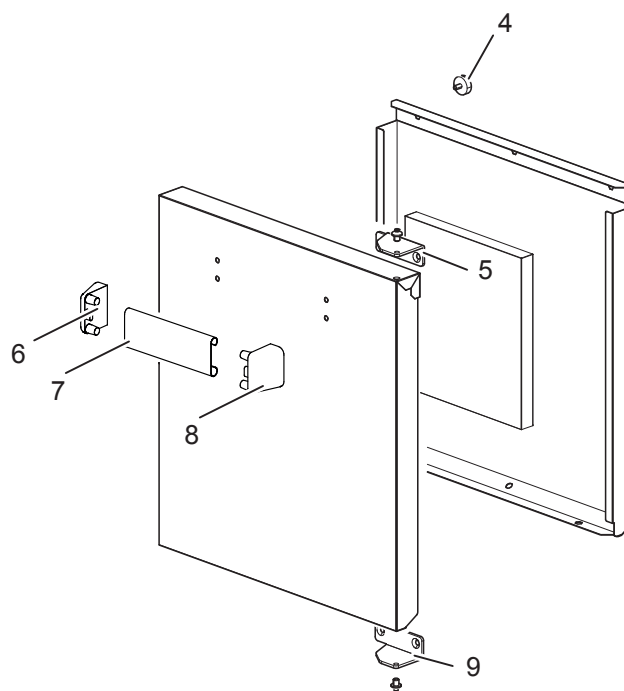

Listino componenti per pagina 1

1	184630	GRIGLIA CAMINO GRILLE POUR CHEMINÉE KAMINROST CHIMNEY GRILL	
2	185778	PIANO COTTURA LISCIO PLAN DE CUISSON LISSE GLATTBRATTPLATTE SMOOTH PLATE	
3	185779	PIANO COTTURA LISCIO CROMATO PLAN DE CUISSON LISSE CHROME' GLATT/VERCHROMEDBRATTPLATTE SMOOTH CHROMED PLATE	
4	185782	PIANO COTTURA RIGATO PLAN DE CUISSON RAINURE' GERILLTBRATTPLATTE RIBBED PLATE	
6	163290	ISOLANTE TRECCIA ISOLATION ISOLIERUNGSFLECHT INSULATION	
7	174918	CRUSCOTTO PANNEAU DE CONTROLE FRONT BLENDE CONTROL PANEL	
8	RIC0004756	CASSETTO OLIO COMPLETO TIROIR POUR L'HUILE COMPLET KOMPLETTE OELSCHIEBER OIL DRAWER COMPLETE	
12	168867 <i><u>Recommended spare parts</u></i>	CORPO MANOPOLA FUOCHI APERTI POIGNEE BRULEUR KNEBEL BRENNER BURNER KNOB	
13	168512 <i><u>Recommended spare parts</u></i>	ANELLO MANOPOLA TERMOSTATO RING THERMOSTAT KLEBERING KNEBEL THERMOSTAT THERMOSTAT RING	
14	175327 <i><u>Recommended spare parts</u></i>	ANELLO MANOPOLA TERMOSTATO 280° RING THERMOSTAT 280° KLEBERING KNEBEL THERMOSTAT 280° THERMOSTAT RING 280°	