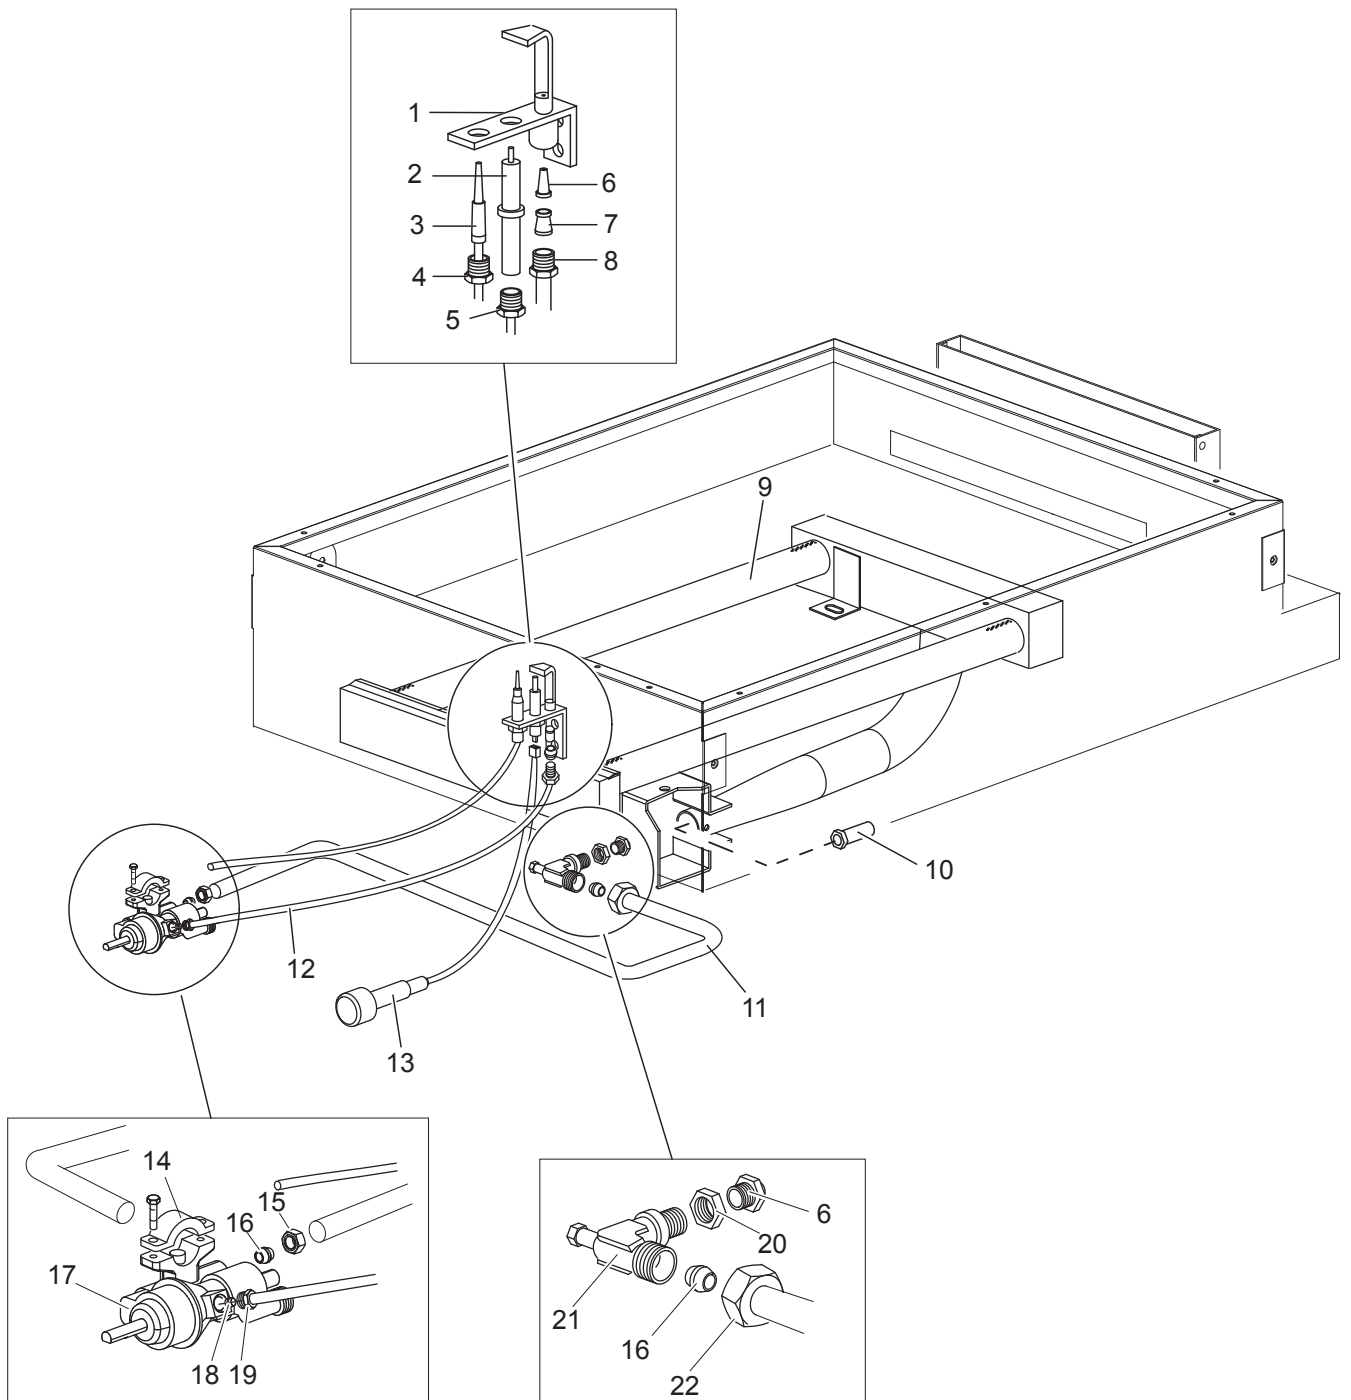

Listino componenti per pagina 3

1	RTCP800034 <i><u>Recommended spare parts</u></i>	CORPO PILOTA VEILLEUSE PILOTBRENNER 3 WAYS PILOT BURNER	
2	RTCP800033 <i><u>Recommended spare parts</u></i>	CANDELA ROTONDA BOUGIE RONDE ZÜNDKERZE RUND ROUND SPARK PLUG	
3	RTCU700296 <i><u>Recommended spare parts</u></i>	TERMOCOPPIA THERMOCOUPLE THERMOELEMENT THERMOCOUPLE	
4	RTCP800038 <i><u>Recommended spare parts</u></i>	RACCORDO TERMOCOPPIA JUNCTION T/C VEILLEUSE VERSCHRAUBUNG THERMOELEMENT T/COUPLE NUT	
5	RTCU900215 <i><u>Recommended spare parts</u></i>	RACCORDO CANDELA PILOTA JUNCTION BOUGIE VERSCHRAUBUNG ZÜNDKERZE SPARK NUT	
6	INIETTORE	VEDI MANUALE UGELLI VOIR MANUEL GICLEURS PILOTBRENNER KOMPLETT SEE HANDBOOK NOZZLES	
7	RTCU800183 <i><u>Recommended spare parts</u></i>	BICONO D.6 BICONE D.6 QUETSCHRING D.6 BICONE D.6	
8	RTCU800182 <i><u>Recommended spare parts</u></i>	CALOTTA D.6 CALOTTE D.6 ÜBERWURFMUTTER D.6 NUT D.6	
9	RTCU700744	BRUCIATORE BRULEUR BRENNER BURNER	
10	RTCU700584	REGOLATORE ARIA BRUCIATORE REGULATEUR DE L'AIR BRULEUR BRENNER-LUFTREGLER AIR REGULATOR BURNER	
11	173409	TUBO ALIMENTAZIONE BRUCIATORE TUBE DE DISTRIBUTION BRÛLEUR BRENNERVERSORGUNGSROHR FEEDING PIPE FOR BURNER	
12	173410	TUBO PILOTA BRUCIATORE TUBE VEILLEUSE BRÛLEUR PILOTBRENNER BURNER PILOT PIPE	
13	RIC0004096 <i><u>Recommended spare parts</u></i>	GRUPPO PIEZO + CAVO ACCENSIONE PIEZO IGNITION + CABLE D'ALLUMAGE KIT PIEZOZÜNDER + ZÜNDKABEL PIEZO IGNITION + LIGHTING CABLE	
14	167184 <i><u>Recommended spare parts</u></i>	BRIGLIA RUBINETTO VALVOLATO BRIDE SOUPEPE DE SECURITE SCHELLE FÜR GASHAN SAFETY VALVE BRIDLE	
17	168005 <i><u>Recommended spare parts</u></i>	TERMOSTATO GAS THERMOSTAT GAZ GAS THERMOSTAT GAS THERMOSTAT