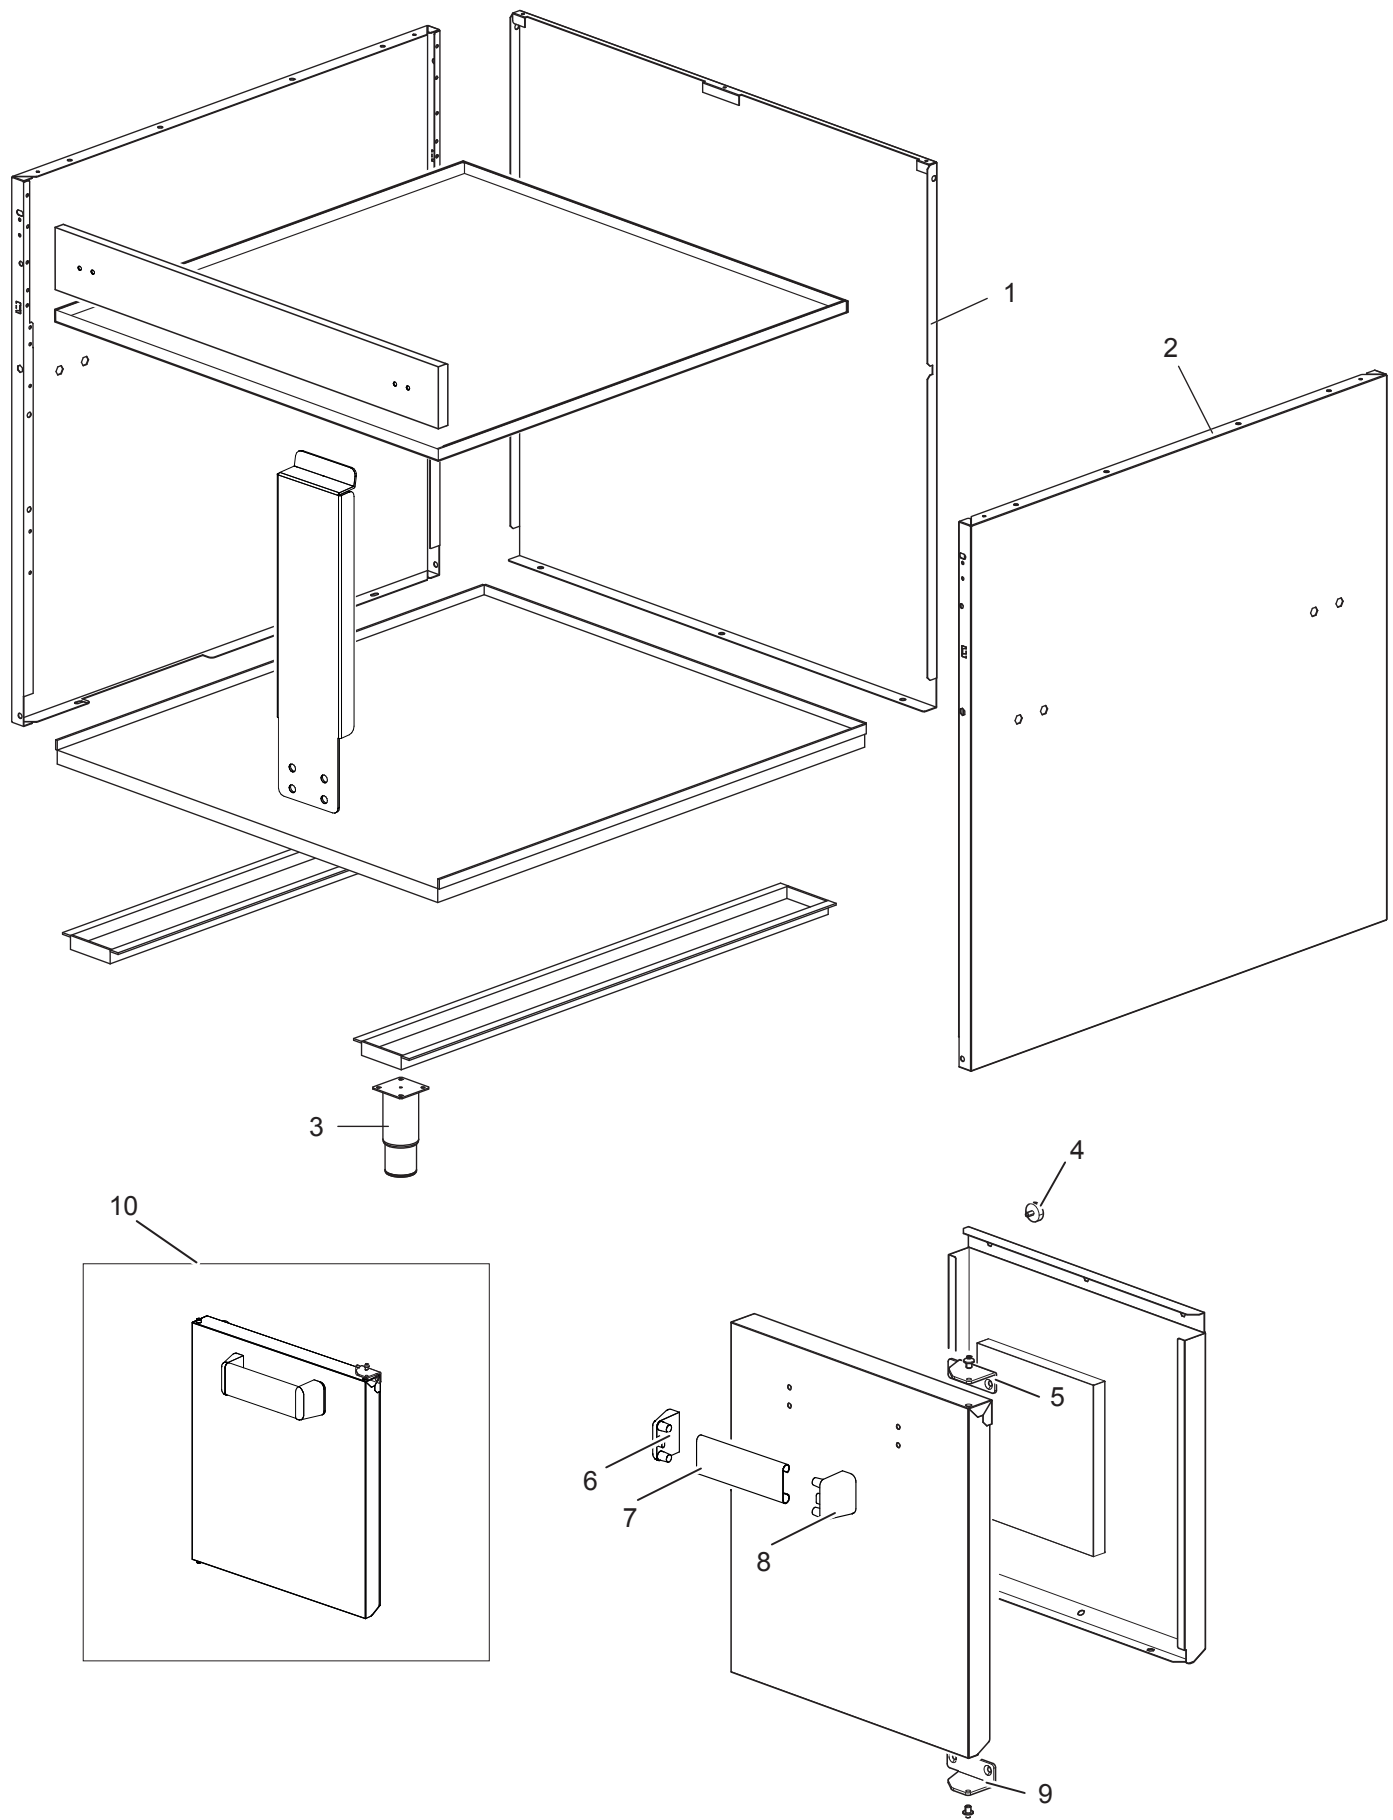

Listino componenti per pagina 1

1	184977	GRIGLIA CAMINO GRILLE POUR CHEMINÉE KAMINROST CHIMNEY GRILL	
2	185795	PIANO COTTURA LISCIO PLAN DE CUISSON LISSE GLATTBRATTPLATTE SMOOTH PLATE	
3	185796	PIANO COTTURA LISCIO CROMATO PLAN DE CUISSON LISSE CHROME' GLATT/VERCHROMEDBRATTPLATTE SMOOTH CHROMED PLATE	
4	185799	PIANO COTTURA RIGATO PLAN DE CUISSON RAINURE' GERILLTBATTPLATTE RIBBED PLATE	
5	185801	PIANO COTTURA LISCIO RIGATO PLAN DE CUISSON LISSE RAINURE' GLATT/ GERILLTESBRATTPLATTE SMOOTH RIBBED PLATE	
6	185802	PIANO COTTURA LISCIO RIGATO CROMATO PLAN DE CUISSON LISSE RAINURE' CHROME' GLATT/VERCHROMED/GERILLTBATTPLATTE SMOOTH RIBBED CHROMED PLATE	
7	163289	ISOLANTE TRECCIA ISOLATION ISOLIERUNGSFLECHT INSULATION	
8	163291	ISOLANTE TRECCIA ISOLATION ISOLIERUNGSFLECHT INSULATION	
10	174920	CRUSCOTTO PANNEAU DE CONTROLE FRONT BLENDE CONTROL PANEL	
11	RIC0004756	CASSETTO OLIO COMPLETO TIROIR POUR L'HUILE COMPLET KOMPLETTE OELSCHIEBER OIL DRAWER COMPLETE	
15	168867 <i><u>Recommended spare parts</u></i>	CORPO MANOPOLA FUOCHI APERTI POIGNEE BRULEUR KNEBEL BRENNER BURNER KNOB	
16	168512 <i><u>Recommended spare parts</u></i>	ANELLO MANOPOLA TERMOSTATO RING THERMOSTAT KLEBERING KNEBEL THERMOSTAT THERMOSTAT RING	
17	175327 <i><u>Recommended spare parts</u></i>	ANELLO MANOPOLA TERMOSTATO 280° RING THERMOSTAT 280° KLEBERING KNEBEL THERMOSTAT 280° THERMOSTAT RING 280°	