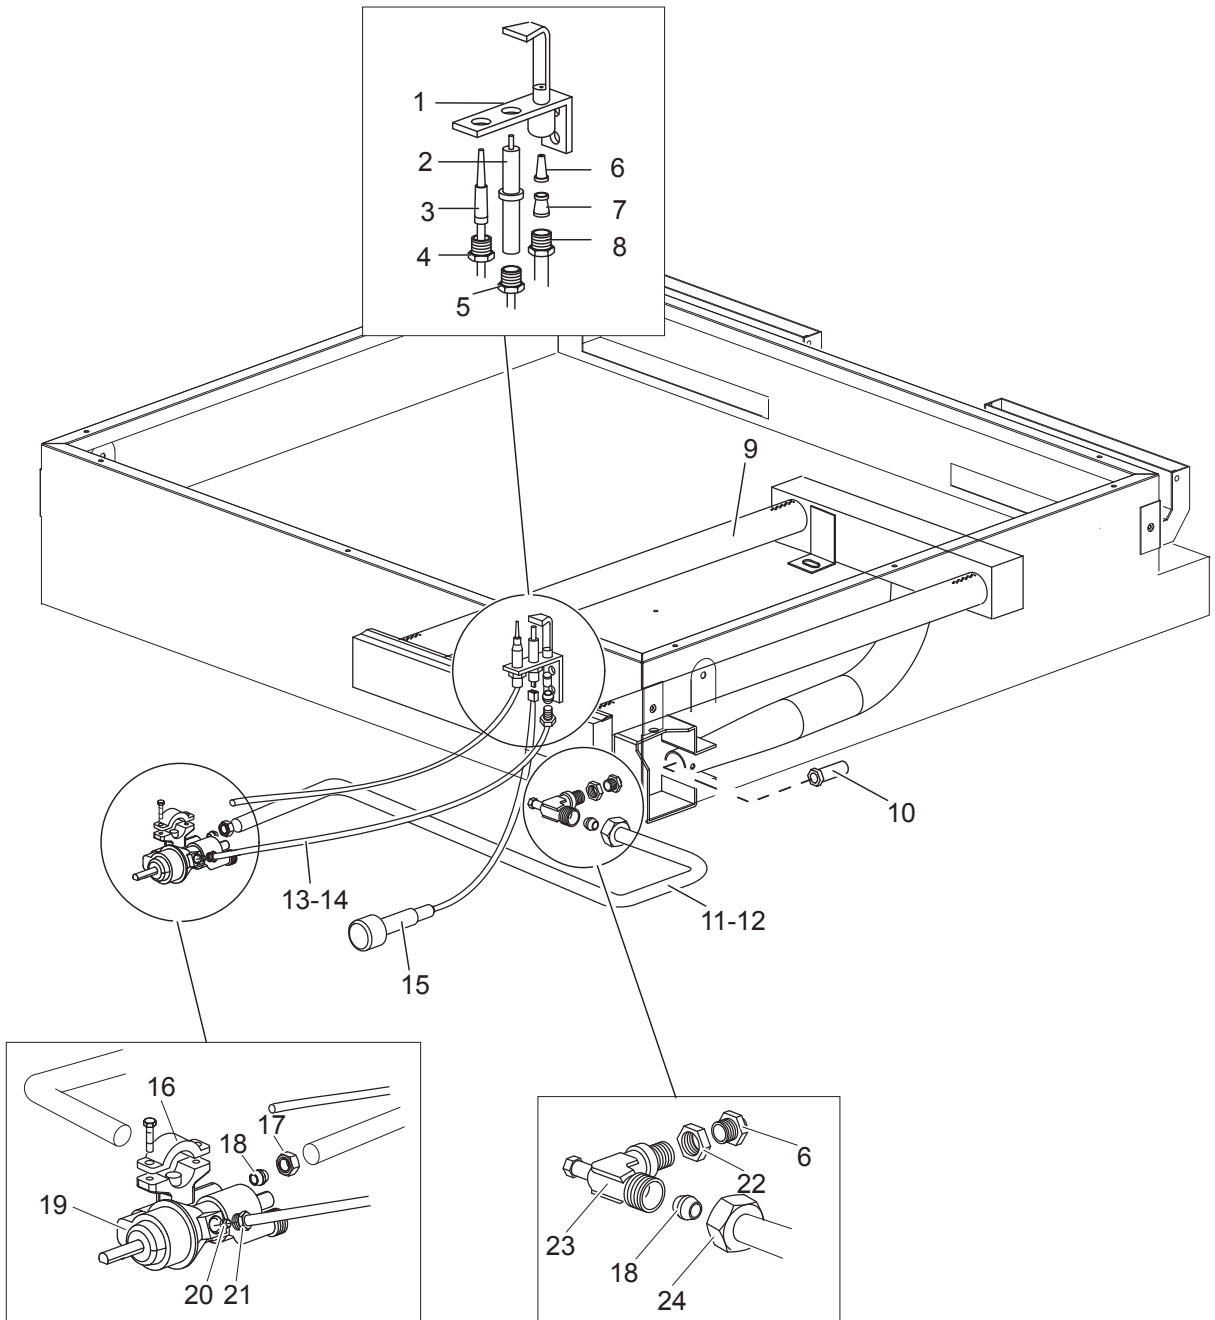

Listino componenti per pagina 3

1	RTCP800034 <i>Recommended spare parts</i>	CORPO PILOTA VEILLEUSE PILOTBRENNER 3 WAYS PILOT BURNER	
2	RTCP800033 <i>Recommended spare parts</i>	CANDELA ROTONDA BOUGIE RONDE ZÜNDKERZE RUND ROUND SPARK PLUG	
3	RTCU700296 <i>Recommended spare parts</i>	TERMOCOPPIA THERMOCOUPLE THERMOELEMENT THERMOCOUPLE	
4	RTCP800038 <i>Recommended spare parts</i>	RACCORDO TERMOCOPPIA JUNCTION T/C VEILLEUSE VERSCHRAUBUNG THERMOELEMENT T/COUPLE NUT	
5	RTCU900215 <i>Recommended spare parts</i>	RACCORDO CANDELA PILOTA JUNCTION BOUGIE VERSCHRAUBUNG ZÜNDKERZE SPARK NUT	
6	INIETTORE	VEDI MANUALE UGELLI VOIR MANUEL GICLEURS PILOTBRENNER KOMPLETT SEE HANDBOOK NOZZLES	
7	RTCU800183 <i>Recommended spare parts</i>	BICONO D.6 BICONE D.6 QUETSCHRING D.6 BICONE D.6	
8	RTCU800182 <i>Recommended spare parts</i>	CALOTTA D.6 CALOTTE D.6 ÜBERWURFMUTTER D.6 NUT D.6	
9	RTCU700744	BRUCIATORE BRULEUR BRENNER BURNER	
10	RTCU700584	REGOLATORE ARIA BRUCIATORE REGULATEUR DE L'AIR BRULEUR BRENNER-LUFTREGLER AIR REGULATOR BURNER	
11	173405	TUBO ALIMENTAZIONE BRUCIATORE SX TUBE DE DISTRIBUTION BRÛLEUR GAUCHE LINKS BRENNERVERSORGUNGSROHR LEFT FEEDING PIPE FOR BURNER	
12	173406	TUBO ALIMENTAZIONE BRUCIATORE DX TUBE DE DISTRIBUTION BRÛLEUR DROITE RECHTE BRENNERVERSORGUNGSROHR RIGHT FEEDING PIPE FOR BURNER	
13	173407	TUBO PILOTA BRUCIATORE SX TUBE VEILLEUSE BRÛLEUR GAUCHE LINKS PILOTBRENNER LEFT BURNER PILOT PIPE	
14	173408	TUBO PILOTA BRUCIATORE DX TUBE VEILLEUSE BRÛLEUR DROITE RECHTE PILOTBRENNER RIGHT BURNER PILOT PIPE	
15	RIC0004096 <i>Recommended spare parts</i>	GRUPPO PIEZO + CAVO ACCENSIONE PIEZO IGNITION + CABLE D'ALLUMAGE KIT PIEZOZÜNDER + ZÜNDKABEL PIEZO IGNITION + LIGHTING CABLE