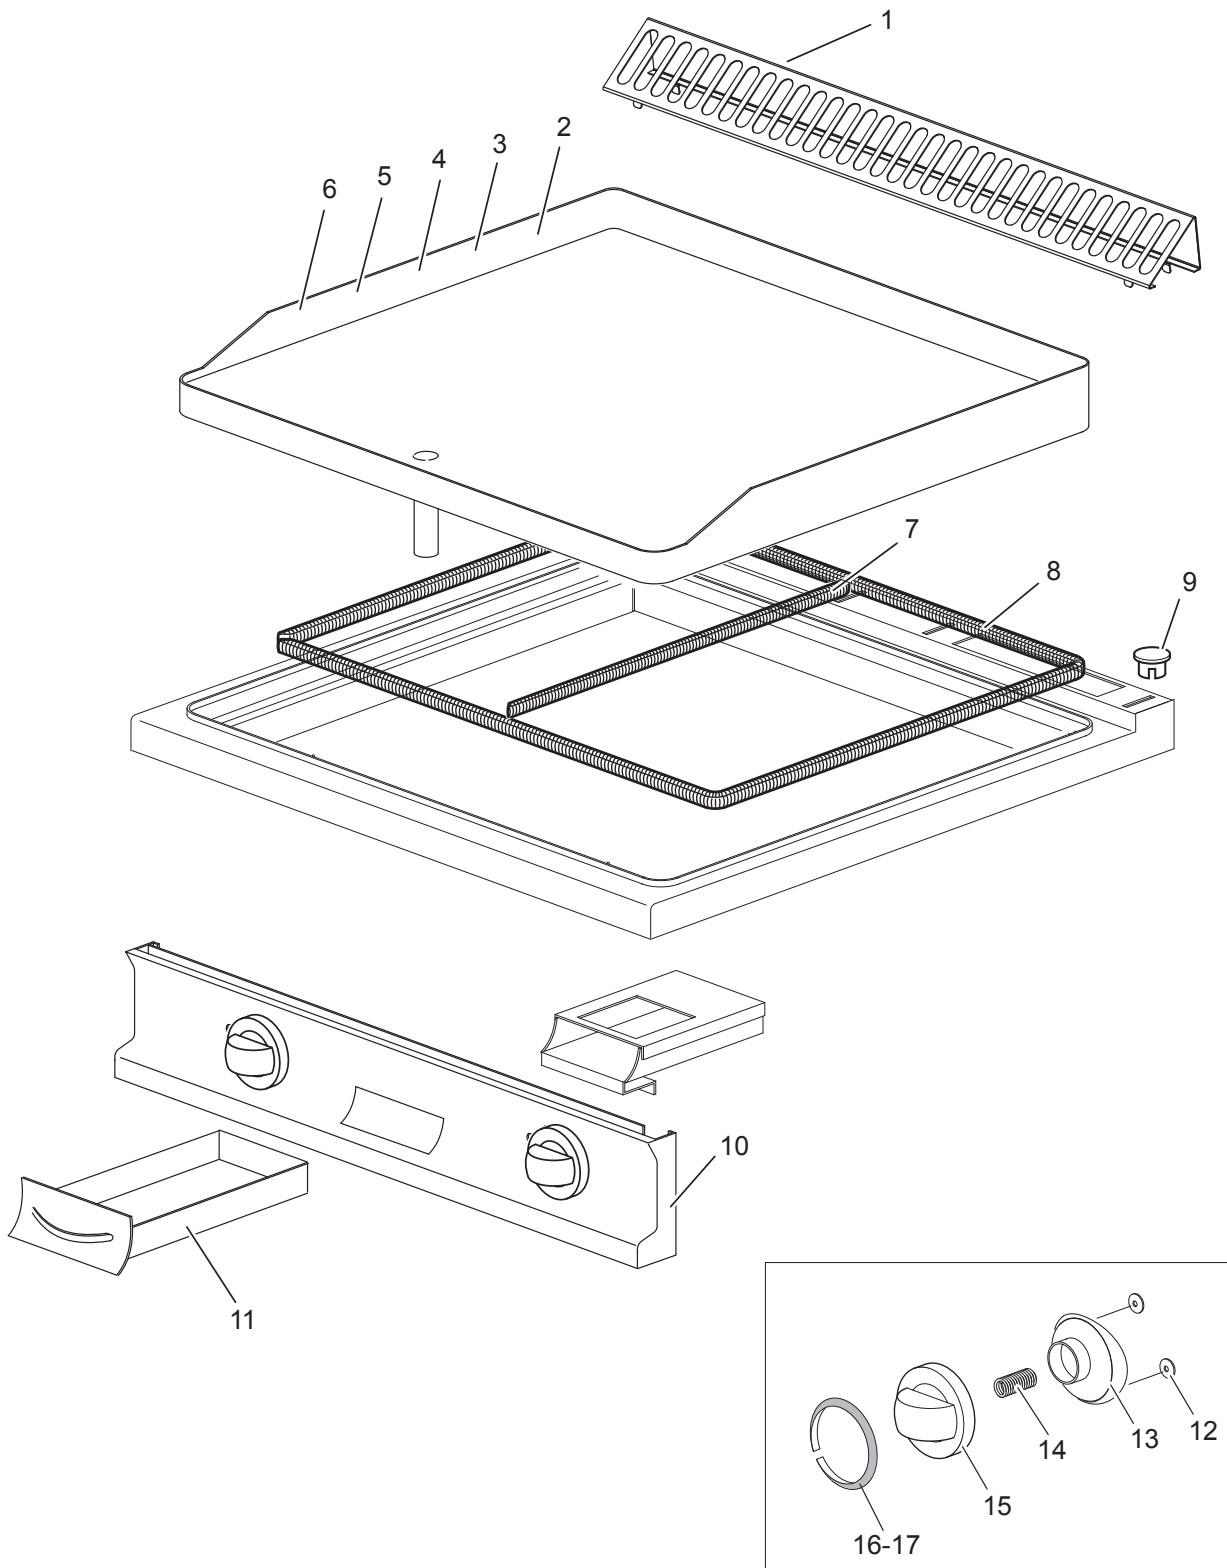

Listino componenti per pagina 1

1	184977	GRIGLIA CAMINO GRILLE POUR CHEMINÉE KAMINROST CHIMNEY GRILL	
2	185795	PIANO COTTURA LISCIO PLAN DE CUISSON LISSE GLATTBRATTPLATTE SMOOTH PLATE	
3	185796	PIANO COTTURA LISCIO CROMATO PLAN DE CUISSON LISSE CHROME' GLATT/VERCHROMEDBRATTPLATTE SMOOTH CHROMED PLATE	
4	185799	PIANO COTTURA RIGATO PLAN DE CUISSON RAINURE' GERILLTBATTPLATTE RIBBED PLATE	
5	185801	PIANO COTTURA LISCIO RIGATO PLAN DE CUISSON LISSE RAINURE' GLATT/ GERILLTESBRATTPLATTE SMOOTH RIBBED PLATE	
6	185802	PIANO COTTURA LISCIO RIGATO CROMATO PLAN DE CUISSON LISSE RAINURE' CHROME' GLATT/VERCHROMED/GERILLTBATTPLATTE SMOOTH RIBBED CHROMED PLATE	
7	163289	ISOLANTE TRECCIA ISOLATION ISOLIERUNGSFLECHT INSULATION	
8	163291	ISOLANTE TRECCIA ISOLATION ISOLIERUNGSFLECHT INSULATION	
10	174920	CRUSCOTTO PANNEAU DE CONTROLE FRONT BLENDE CONTROL PANEL	
11	RIC0004756	CASSETTO OLIO COMPLETO TIROIR POUR L'HUILE COMPLET KOMPLETTE OELSCHIEBER OIL DRAWER COMPLETE	
15	168867 <i><u>Recommended spare parts</u></i>	CORPO MANOPOLA FUOCHI APERTI POIGNEE BRULEUR KNEBEL BRENNER BURNER KNOB	
16	168512 <i><u>Recommended spare parts</u></i>	ANELLO MANOPOLA TERMOSTATO RING THERMOSTAT KLEBERING KNEBEL THERMOSTAT THERMOSTAT RING	
17	175327 <i><u>Recommended spare parts</u></i>	ANELLO MANOPOLA TERMOSTATO 280° RING THERMOSTAT 280° KLEBERING KNEBEL THERMOSTAT 280° THERMOSTAT RING 280°	