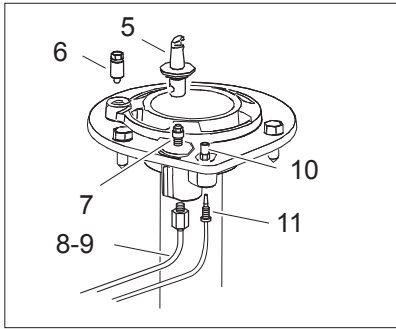

Listino componenti per pagina 3

1	185734 <i>Recommended spare parts</i>	SPARTIFIAMMA 7000 KCAL CHAPEAU DU BRULEUR 7000 KCAL FLAMMER BRENNER 7000 KCAL BURNER CAP 7000 KCAL	
2	185726 <i>Recommended spare parts</i>	BRUCIATORE 7KW BRULEUR 7KW BRENNER 7KW BURNER 7KW	
5	185732 <i>Recommended spare parts</i>	CORPO PILOTA VEILLEUSE PILOTBRENNER KOMPLETT PILOT BURNER	
7	INIETTORE	VEDI MANUALE UGELLI VOIR MANUEL GICLEURS PILOTBRENNER KOMPLETT SEE HANDBOOK NOZZLES	
8	173386	TUBO PILOTA BRUCIATORE ANTERIORE TUBE VEILLEUSE BRÛLEUR ANTÉRIEUR PILOTBRENNERROHR VORNE FRONT BURNER PILOT PIPE	
9	173387	TUBO PILOTA BRUCIATORE POSTERIORE TUBE VEILLEUSE BRÛLEUR POSTÉRIEUR PILOTBRENNERROHR HINTEN BACK BURNER PILOT PIPE	
10	RTCU700391	DADO FISSAGGIO TERMOCOPPIA ECROU MUTTER NUT	
11	RTCU700374 <i>Recommended spare parts</i>	TERMOCOPPIA THERMOCOUPLE THERMOELEMENT THERMOCOUPLE	
12	185740	TUBO ALIMENTAZIONE POST.BRUC. TUBE DE DISTRIBUTION BRÛLEUR POST. HINTERES BRENNERVERSORGUNGSROHR BACK BURNER DISTRIBUTION PIPE	
15	185738	TUBO ALIMENTAZIONE ANT. BRUC. TUBE DE DISTRIBUTION BRÛLEUR ANT. VORDERES BRENNERVERSORGUNGSROHR FRONT BURNER DISTRIBUTION PIPE	
17	167184 <i>Recommended spare parts</i>	BRIGLIA RUBINETTO VALVOLATO BRIDE SOUPAPE DE SECURITE SCHELLE FÜR GASHAN SAFETY VALVE BRIDLE	
18	167997 <i>Recommended spare parts</i>	RUBINETTO VALVOLATO VANNE A GAZ AVEC SECURITE GASHAHN SAFETY VALVE	
19	RTCU900018 <i>Recommended spare parts</i>	BICONO D.6 BICONE D.6 QUETSCHRING D.6 BICONE D.6	
20	RTCU900019 <i>Recommended spare parts</i>	CALOTTA D.6 ÇALOTTE D.6 ÜBERWURFMUTTER D.6 NUT D.6	
21	RTCU900012 <i>Recommended spare parts</i>	BICONO D.10 BICONE D.10 QUETSCHRING D.10 BICONE D.10