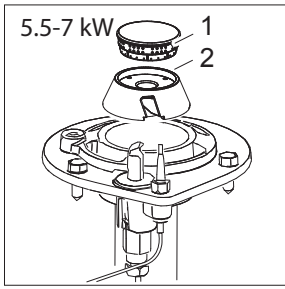

Listino componenti per pagina 3

1	185734 <i>Recommended spare parts</i>	SPARTIFIAMMA 7000 KCAL CHAPEAU DU BRULEUR 7000 KCAL FLAMMER BRENNER 7000 KCAL BURNER CAP 7000 KCAL	
2	185726 <i>Recommended spare parts</i>	BRUCIATORE 7KW BRULEUR 7KW BRENNER 7KW BURNER 7KW	
5	185732 <i>Recommended spare parts</i>	CORPO PILOTA VEILLEUSE PILOTBRENNER KOMPLETT PILOT BURNER	
7	INIETTORE	VEDI MANUALE UGELLI VOIR MANUEL GICLEURS PILOTBRENNER KOMPLETT SEE HANDBOOK NOZZLES	
8	173386	TUBO PILOTA BRUCIATORE ANTERIORE TUBE VEILLEUSE BRÛLEUR ANTÉRIEUR PILOTBRENNERROHR VORNE FRONT BURNER PILOT PIPE	
9	173387	TUBO PILOTA BRUCIATORE POSTERIORE TUBE VEILLEUSE BRÛLEUR POSTÉRIEUR PILOTBRENNERROHR HINTEN BACK BURNER PILOT PIPE	
10	RTCU700391	DADO FISSAGGIO TERMOCOPPIA ECROU MUTTER NUT	
11	RTCU700374 <i>Recommended spare parts</i>	TERMOCOPPIA THERMOCOUPLE THERMOELEMENT THERMOCOUPLE	
12	185740	TUBO ALIMENTAZIONE POST.BRUC. TUBE DE DISTRIBUTION BRÛLEUR POST. HINTERES BRENNERVERSORGUNGSROHR BACK BURNER DISTRIBUTION PIPE	
15	185738	TUBO ALIMENTAZIONE ANT. BRUC. TUBE DE DISTRIBUTION BRÛLEUR ANT. VORDERES BRENNERVERSORGUNGSROHR FRONT BURNER DISTRIBUTION PIPE	
17	167184 <i>Recommended spare parts</i>	BRIGLIA RUBINETTO VALVOLATO BRIDE SOUPAPE DE SECURITE SCHELLE FÜR GASHAN SAFETY VALVE BRIDLE	
18	167997 <i>Recommended spare parts</i>	RUBINETTO VALVOLATO VANNE A GAZ AVEC SECURITE GASHAHN SAFETY VALVE	
19	RTCU900018 <i>Recommended spare parts</i>	BICONO D.6 BICONE D.6 QUETSCHRING D.6 BICONE D.6	
20	RTCU900019 <i>Recommended spare parts</i>	CALOTTA D.6 ÇALOTTE D.6 ÜBERWURFMUTTER D.6 NUT D.6	
21	RTCU900012 <i>Recommended spare parts</i>	BICONO D.10 BICONE D.10 QUETSCHRING D.10 BICONE D.10