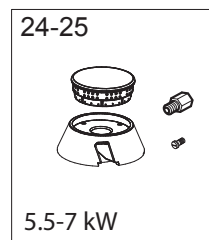

Listino componenti per pagina 3

1	185734 <i>Recommended spare parts</i>	SPARTIFIAMMA 7000 KCAL CHAPEAU DU BRULEUR 7000 KCAL FLAMMER BRENNER 7000 KCAL BURNER CAP 7000 KCAL	
2	185726 <i>Recommended spare parts</i>	BRUCIATORE 7KW BRULEUR 7KW BRENNER 7KW BURNER 7KW	
5	185732 <i>Recommended spare parts</i>	CORPO PILOTA VEILLEUSE PILOTBRENNER KOMPLETT PILOT BURNER	
7	INIETTORE	VEDI MANUALE UGELLI VOIR MANUEL GICLEURS PILOTBRENNER KOMPLETT SEE HANDBOOK NOZZLES	
8	173386	TUBO PILOTA BRUCIATORE ANTERIORE TUBE VEILLEUSE BRÛLEUR ANTÉRIEUR PILOTBRENNERROHR VORNE FRONT BURNER PILOT PIPE	
9	173387	TUBO PILOTA BRUCIATORE POSTERIORE TUBE VEILLEUSE BRÛLEUR POSTÉRIEUR PILOTBRENNERROHR HINTEN BACK BURNER PILOT PIPE	
10	RTCU700391	DADO FISSAGGIO TERMOCOPPIA ECROU MUTTER NUT	
11	RTCU700374 <i>Recommended spare parts</i>	TERMOCOPPIA THERMOCOUPLE THERMOELEMENT THERMOCOUPLE	
12	185740	TUBO ALIMENTAZIONE POST.BRUC. TUBE DE DISTRIBUTION BRÛLEUR POST. HINTERES BRENNERVERSORGUNGSROHR BACK BURNER DISTRIBUTION PIPE	
15	185738	TUBO ALIMENTAZIONE ANT. BRUC. TUBE DE DISTRIBUTION BRÛLEUR ANT. VORDERES BRENNERVERSORGUNGSROHR FRONT BURNER DISTRIBUTION PIPE	
17	167184 <i>Recommended spare parts</i>	BRIGLIA RUBINETTO VALVOLATO BRIDE SOUPAPE DE SECURITE SCHELLE FÜR GASHAN SAFETY VALVE BRIDLE	
18	167997 <i>Recommended spare parts</i>	RUBINETTO VALVOLATO VANNE A GAZ AVEC SECURITE GASHAHN SAFETY VALVE	
19	RTCU900018 <i>Recommended spare parts</i>	BICONO D.6 BICONE D.6 QUETSCHRING D.6 BICONE D.6	
20	RTCU900019 <i>Recommended spare parts</i>	CALOTTA D.6 ÇALOTTE D.6 ÜBERWURFMUTTER D.6 NUT D.6	
21	RTCU900012 <i>Recommended spare parts</i>	BICONO D.10 BICONE D.10 QUETSCHRING D.10 BICONE D.10