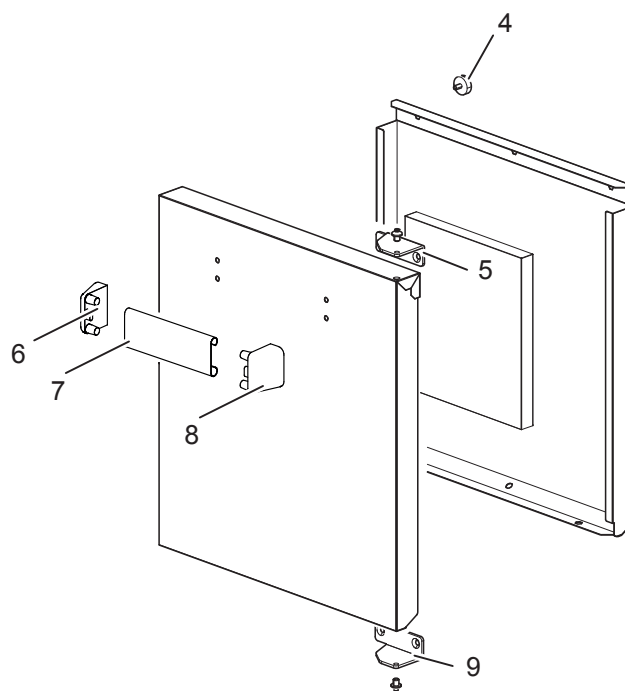

## Listino componenti per pagina 1

1	184977	GRIGLIA CAMINO GRILLE POUR CHEMINÉE KAMINROST CHIMNEY GRILL	
2	185746	GRIGLIA PLACCA IN GHISA SINGOLA GRILLE EN FONTE 1 BRULEUR BRENNERROST GUSSEISEN 1 BRENNER SINGLE CAST IRON GRID	
3	186468	GRIGLIA PLACCA IN FILO DOPPIA GRILLE INOX POUR 2 BRULEURS BRENNERROST STAHL 2 BRENNER STAINLESS STEEL GRID FOR 2 BURNERS	
4	163603	GIUNZIONE FISSAGGIO PIANO FIXATURE DE PLAN TOPVERBINDUNG TOP CONNECTION	
5	171594	AS.CRUSCOTTO G4S77/1 PANNEAU DE CONTROLE FRONT BLENDE CONTROL PANEL	
6	176318  <i><u>Recommended spare parts</u></i>	CLIPS CLIPS KLEMMRING CLIPS	
7	171439  <i><u>Recommended spare parts</u></i>	GHIERA MANOPOLA BAGUE ROSETTE NUT	
9	171437  <i><u>Recommended spare parts</u></i>	CORPO MANOPOLA FUOCHI APERTI POIGNEE BRULEUR KNEBEL BRENNER BURNER KNOB	
10	174332  <i><u>Recommended spare parts</u></i>	ANELLO MANOPOLA FUOCHI APERTI RING POIGNEE KLEBERING KNEBEL BRENNER KNOB RING	
11	RTCU700274	GRIGLIA PLACCA IN GHISA SINGOLA GRILLE EN FONTE 1 BRULEUR EINER GUSSEISEIN-BRENNERROST SINGLE CAST IRON GRID	