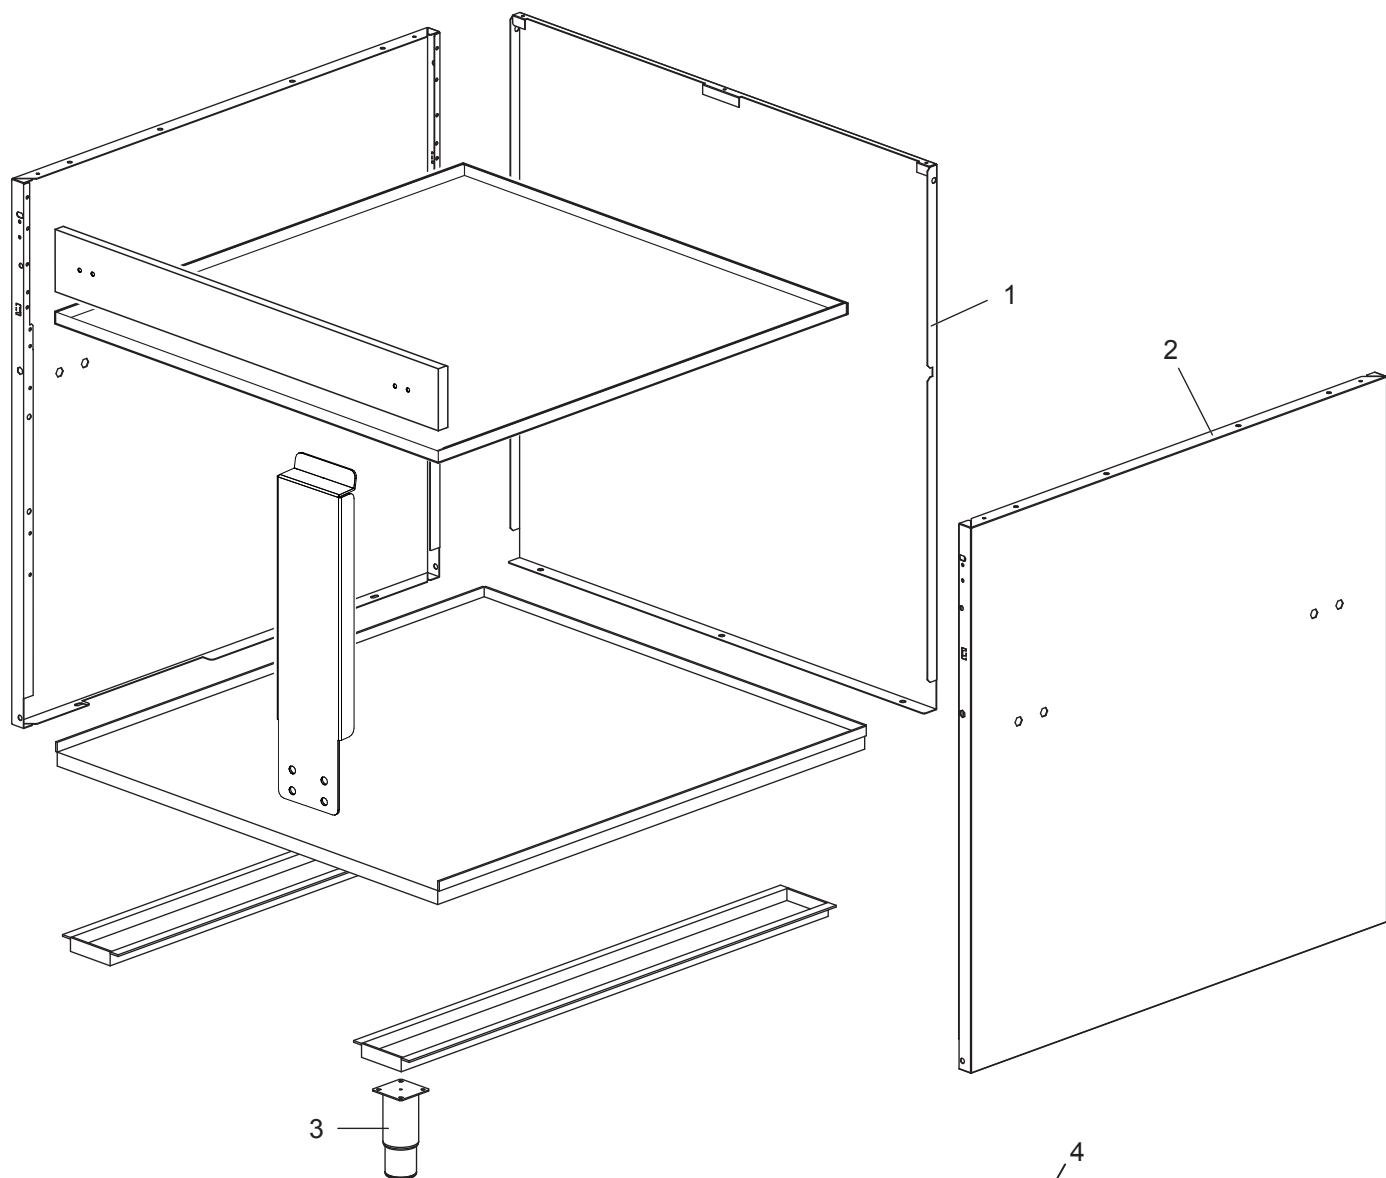

## Listino componenti per pagina 1

1	184977	GRIGLIA CAMINO GRILLE POUR CHEMINÉE KAMINROST CHIMNEY GRILL	
2	185746	GRIGLIA PLACCA IN GHISA SINGOLA GRILLE EN FONTE 1 BRULEUR BRENNERROST GUSSEISEN 1 BRENNER SINGLE CAST IRON GRID	
3	186468	GRIGLIA PLACCA IN FILO DOPPIA GRILLE INOX POUR 2 BRULEURS BRENNERROST STAHL 2 BRENNER STAINLESS STEEL GRID FOR 2 BURNERS	
4	163603	GIUNZIONE FISSAGGIO PIANO FIXATURE DE PLAN TOPVERBINDUNG TOP CONNECTION	
5	171594	AS.CRUSCOTTO G4S77/1 PANNEAU DE CONTROLE FRONT BLENDE CONTROL PANEL	
6	176318  <i><u>Recommended spare parts</u></i>	CLIPS CLIPS KLEMMRING CLIPS	
7	171439  <i><u>Recommended spare parts</u></i>	GHIERA MANOPOLA BAGUE ROSETTE NUT	
9	171437  <i><u>Recommended spare parts</u></i>	CORPO MANOPOLA FUOCHI APERTI POIGNEE BRULEUR KNEBEL BRENNER BURNER KNOB	
10	174332  <i><u>Recommended spare parts</u></i>	ANELLO MANOPOLA FUOCHI APERTI RING POIGNEE KLEBERING KNEBEL BRENNER KNOB RING	
11	RTCU700274	GRIGLIA PLACCA IN GHISA SINGOLA GRILLE EN FONTE 1 BRULEUR EINER GUSSEISEIN-BRENNERROST SINGLE CAST IRON GRID	