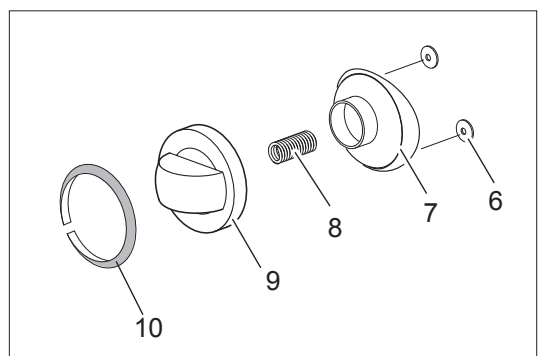

## Listino componenti per pagina 1

1	184977	GRIGLIA CAMINO GRILLE POUR CHEMINÉE KAMINROST CHIMNEY GRILL	
2	185746	GRIGLIA PLACCA IN GHISA SINGOLA GRILLE EN FONTE 1 BRULEUR BRENNERROST GUSSEISEN 1 BRENNER SINGLE CAST IRON GRID	
3	186468	GRIGLIA PLACCA IN FILO DOPPIA GRILLE INOX POUR 2 BRULEURS BRENNERROST STAHL 2 BRENNER STAINLESS STEEL GRID FOR 2 BURNERS	
4	163603	GIUNZIONE FISSAGGIO PIANO FIXATURE DE PLAN TOPVERBINDUNG TOP CONNECTION	
5	171594	AS.CRUSCOTTO G4S77/1 PANNEAU DE CONTROLE FRONT BLENDE CONTROL PANEL	
6	176318  <i><u>Recommended spare parts</u></i>	CLIPS CLIPS KLEMMRING CLIPS	
7	171439  <i><u>Recommended spare parts</u></i>	GHIERA MANOPOLA BAGUE ROSETTE NUT	
9	171437  <i><u>Recommended spare parts</u></i>	CORPO MANOPOLA FUOCHI APERTI POIGNEE BRULEUR KNEBEL BRENNER BURNER KNOB	
10	174332  <i><u>Recommended spare parts</u></i>	ANELLO MANOPOLA FUOCHI APERTI RING POIGNEE KLEBERING KNEBEL BRENNER KNOB RING	
11	RTCU700274	GRIGLIA PLACCA IN GHISA SINGOLA GRILLE EN FONTE 1 BRULEUR EINER GUSSEISEIN-BRENNERROST SINGLE CAST IRON GRID	