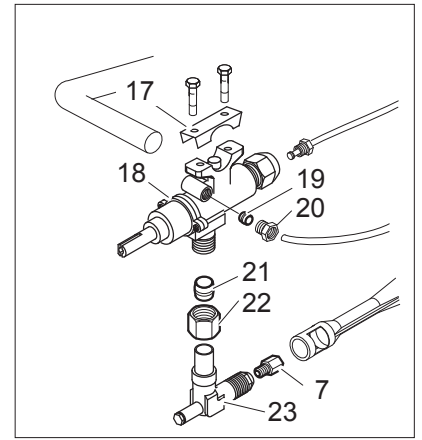

Listino componenti per pagina 3

1	185734 <i>Recommended spare parts</i>	SPARTIFIAMMA 7000 KCAL CHAPEAU DU BRULEUR 7000 KCAL FLAMMER BRENNER 7000 KCAL BURNER CAP 7000 KCAL	
2	185726 <i>Recommended spare parts</i>	BRUCIATORE 7KW BRULEUR 7KW BRENNER 7KW BURNER 7KW	
5	185732 <i>Recommended spare parts</i>	CORPO PILOTA VEILLEUSE PILOTBRENNER KOMPLETT PILOT BURNER	
7	INIETTORE	VEDI MANUALE UGELLI VOIR MANUEL GICLEURS PILOTBRENNER KOMPLETT SEE HANDBOOK NOZZLES	
8	173386	TUBO PILOTA BRUCIATORE ANTERIORE TUBE VEILLEUSE BRÛLEUR ANTÉRIEUR PILOTBRENNERROHR VORNE FRONT BURNER PILOT PIPE	
9	173387	TUBO PILOTA BRUCIATORE POSTERIORE TUBE VEILLEUSE BRÛLEUR POSTÉRIEUR PILOTBRENNERROHR HINTEN BACK BURNER PILOT PIPE	
10	RTCU700391	DADO FISSAGGIO TERMOCOPPIA ECROU MUTTER NUT	
11	RTCU700374 <i>Recommended spare parts</i>	TERMOCOPPIA THERMOCOUPLE THERMOELEMENT THERMOCOUPLE	
12	185740	TUBO ALIMENTAZIONE POST.BRUC. TUBE DE DISTRIBUTION BRÛLEUR POST. HINTERES BRENNERVERSORGUNGSROHR BACK BURNER DISTRIBUTION PIPE	
15	185738	TUBO ALIMENTAZIONE ANT. BRUC. TUBE DE DISTRIBUTION BRÛLEUR ANT. VORDERES BRENNERVERSORGUNGSROHR FRONT BURNER DISTRIBUTION PIPE	
17	167184 <i>Recommended spare parts</i>	BRIGLIA RUBINETTO VALVOLATO BRIDE SOUPAPE DE SECURITE SCHELLE FÜR GASHAN SAFETY VALVE BRIDLE	
18	167997 <i>Recommended spare parts</i>	RUBINETTO VALVOLATO VANNE A GAZ AVEC SECURITE GASHAHN SAFETY VALVE	
19	RTCU900018 <i>Recommended spare parts</i>	BICONO D.6 BICONE D.6 QUETSCHRING D.6 BICONE D.6	
20	RTCU900019 <i>Recommended spare parts</i>	CALOTTA D.6 ÇALOTTE D.6 ÜBERWURFMUTTER D.6 NUT D.6	
21	RTCU900012 <i>Recommended spare parts</i>	BICONO D.10 BICONE D.10 QUETSCHRING D.10 BICONE D.10