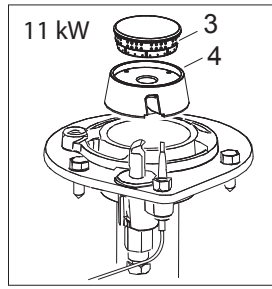

Listino componenti per pagina 3

1	185734 <i>Recommended spare parts</i>	SPARTIFIAMMA 7000 KCAL CHAPEAU DU BRULEUR 7000 KCAL FLAMMER BRENNER 7000 KCAL BURNER CAP 7000 KCAL	
2	185726 <i>Recommended spare parts</i>	BRUCIATORE 7KW BRULEUR 7KW BRENNER 7KW BURNER 7KW	
5	185732 <i>Recommended spare parts</i>	CORPO PILOTA VEILLEUSE PILOTBRENNER KOMPLETT PILOT BURNER	
7	INIETTORE	VEDI MANUALE UGELLI VOIR MANUEL GICLEURS PILOTBRENNER KOMPLETT SEE HANDBOOK NOZZLES	
8	173386	TUBO PILOTA BRUCIATORE ANTERIORE TUBE VEILLEUSE BRÛLEUR ANTÉRIEUR PILOTBRENNERROHR VORNE FRONT BURNER PILOT PIPE	
9	173387	TUBO PILOTA BRUCIATORE POSTERIORE TUBE VEILLEUSE BRÛLEUR POSTÉRIEUR PILOTBRENNERROHR HINTEN BACK BURNER PILOT PIPE	
10	RTCU700391	DADO FISSAGGIO TERMOCOPPIA ECROU MUTTER NUT	
11	RTCU700374 <i>Recommended spare parts</i>	TERMOCOPPIA THERMOCOUPLE THERMOELEMENT THERMOCOUPLE	
12	185740	TUBO ALIMENTAZIONE POST.BRUC. TUBE DE DISTRIBUTION BRÛLEUR POST. HINTERES BRENNERVERSORGUNGSRÖHR BACK BURNER DISTRIBUTION PIPE	
15	185738	TUBO ALIMENTAZIONE ANT. BRUC. TUBE DE DISTRIBUTION BRÛLEUR ANT. VORDERES BRENNERVERSORGUNGSRÖHR FRONT BURNER DISTRIBUTION PIPE	
17	167184 <i>Recommended spare parts</i>	BRIGLIA RUBINETTO VALVOLATO BRIDE SOUPAPE DE SECURITE SCHELLE FÜR GASHAN SAFETY VALVE BRIDLE	
18	167997 <i>Recommended spare parts</i>	RUBINETTO VALVOLATO VANNE A GAZ AVEC SECURITE GASHAHN SAFETY VALVE	
19	RTCU900018 <i>Recommended spare parts</i>	BICONO D.6 BICONE D.6 QUETSCHRING D.6 BICONE D.6	
20	RTCU900019 <i>Recommended spare parts</i>	CALOTTA D.6 ÇALOTTE D.6 ÜBERWURFMUTTER D.6 NUT D.6	
21	RTCU900012 <i>Recommended spare parts</i>	BICONO D.10 BICONE D.10 QUETSCHRING D.10 BICONE D.10