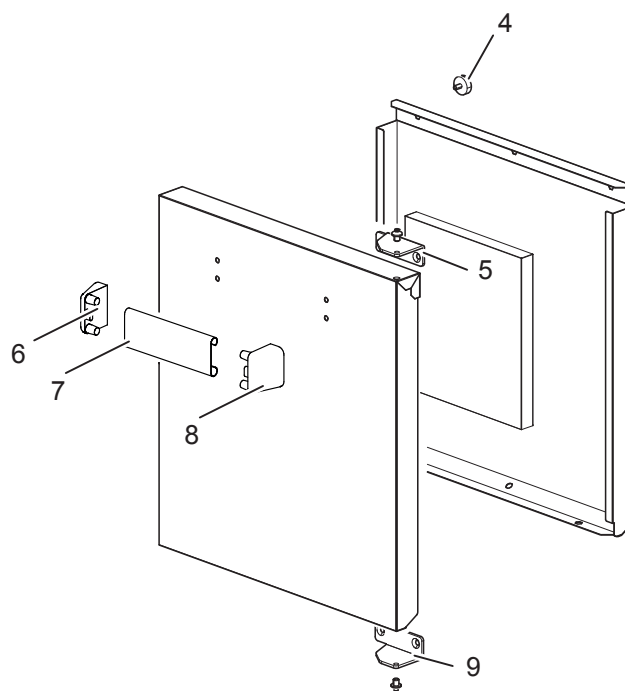

## Listino componenti per pagina 1

1	184978	GRIGLIA CAMINO GRILLE POUR CHEMINÉE KAMINROST CHIMNEY GRILL	
2	185746	GRIGLIA PLACCA IN GHISA SINGOLA GRILLE EN FONTE 1 BRULEUR BRENNERROST GUSSEISEN 1 BRENNER SINGLE CAST IRON GRID	
3	186468	GRIGLIA PLACCA IN FILO DOPPIA GRILLE INOX POUR 2 BRULEURS BRENNERROST STAHL 2 BRENNER STAINLESS STEEL GRID FOR 2 BURNERS	
4	163603	GIUNZIONE FISSAGGIO PIANO FIXATURE DE PLAN TOPVERBINDUNG TOP CONNECTION	
5	171580	CRUSCOTTO PANNEAU DE CONTROLE FRONT BLENDE CONTROL PANEL	
6	176318  <i><u>Recommended spare parts</u></i>	CLIPS CLIPS KLEMMRING CLIPS	
7	171439  <i><u>Recommended spare parts</u></i>	GHIERA MANOPOLA BAGUE ROSETTE NUT	
9	171437  <i><u>Recommended spare parts</u></i>	CORPO MANOPOLA FUOCHI APERTI POIGNEE BRULEUR KNEBEL BRENNER BURNER KNOB	
10	174332  <i><u>Recommended spare parts</u></i>	ANELLO MANOPOLA FUOCHI APERTI RING POIGNEE KLEBERING KNEBEL BRENNER KNOB RING	
11	RTCU700274	GRIGLIA PLACCA IN GHISA SINGOLA GRILLE EN FONTE 1 BRULEUR EINER GUSSEISEIN-BRENNERROST SINGLE CAST IRON GRID	