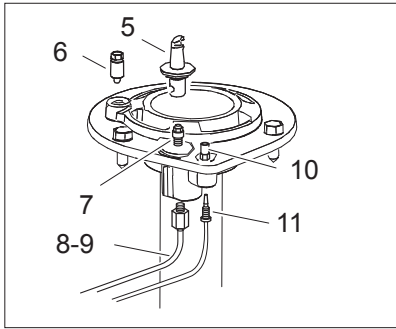

Listino componenti per pagina 3

1	185734 <i>Recommended spare parts</i>	SPARTIFIAMMA 7000 KCAL CHAPEAU DU BRULEUR 7000 KCAL FLAMMER BRENNER 7000 KCAL BURNER CAP 7000 KCAL	
2	185726 <i>Recommended spare parts</i>	BRUCIATORE 7KW BRULEUR 7KW BRENNER 7KW BURNER 7KW	
5	185732 <i>Recommended spare parts</i>	CORPO PILOTA VEILLEUSE PILOTBRENNER KOMPLETT PILOT BURNER	
7	INIETTORE	VEDI MANUALE UGELLI VOIR MANUEL GICLEURS PILOTBRENNER KOMPLETT SEE HANDBOOK NOZZLES	
8	173386	TUBO PILOTA BRUCIATORE ANTERIORE TUBE VEILLEUSE BRÛLEUR ANTÉRIEUR PILOTBRENNERROHR VORNE FRONT BURNER PILOT PIPE	
9	173387	TUBO PILOTA BRUCIATORE POSTERIORE TUBE VEILLEUSE BRÛLEUR POSTÉRIEUR PILOTBRENNERROHR HINTEN BACK BURNER PILOT PIPE	
10	RTCU700391	DADO FISSAGGIO TERMOCOPPIA ECROU MUTTER NUT	
11	RTCU700374 <i>Recommended spare parts</i>	TERMOCOPPIA THERMOCOUPLE THERMOELEMENT THERMOCOUPLE	
12	185740	TUBO ALIMENTAZIONE POST.BRUC. TUBE DE DISTRIBUTION BRÛLEUR POST. HINTERES BRENNERVERSORGUNGSRÖHR BACK BURNER DISTRIBUTION PIPE	
15	185738	TUBO ALIMENTAZIONE ANT. BRUC. TUBE DE DISTRIBUTION BRÛLEUR ANT. VORDERES BRENNERVERSORGUNGSRÖHR FRONT BURNER DISTRIBUTION PIPE	
17	167184 <i>Recommended spare parts</i>	BRIGLIA RUBINETTO VALVOLATO BRIDE SOUPAPE DE SECURITE SCHELLE FÜR GASHAN SAFETY VALVE BRIDLE	
18	167997 <i>Recommended spare parts</i>	RUBINETTO VALVOLATO VANNE A GAZ AVEC SECURITE GASHAHN SAFETY VALVE	
19	RTCU900018 <i>Recommended spare parts</i>	BICONO D.6 BICONE D.6 QUETSCHRING D.6 BICONE D.6	
20	RTCU900019 <i>Recommended spare parts</i>	CALOTTA D.6 ÇALOTTE D.6 ÜBERWURFMUTTER D.6 NUT D.6	
21	RTCU900012 <i>Recommended spare parts</i>	BICONO D.10 BICONE D.10 QUETSCHRING D.10 BICONE D.10