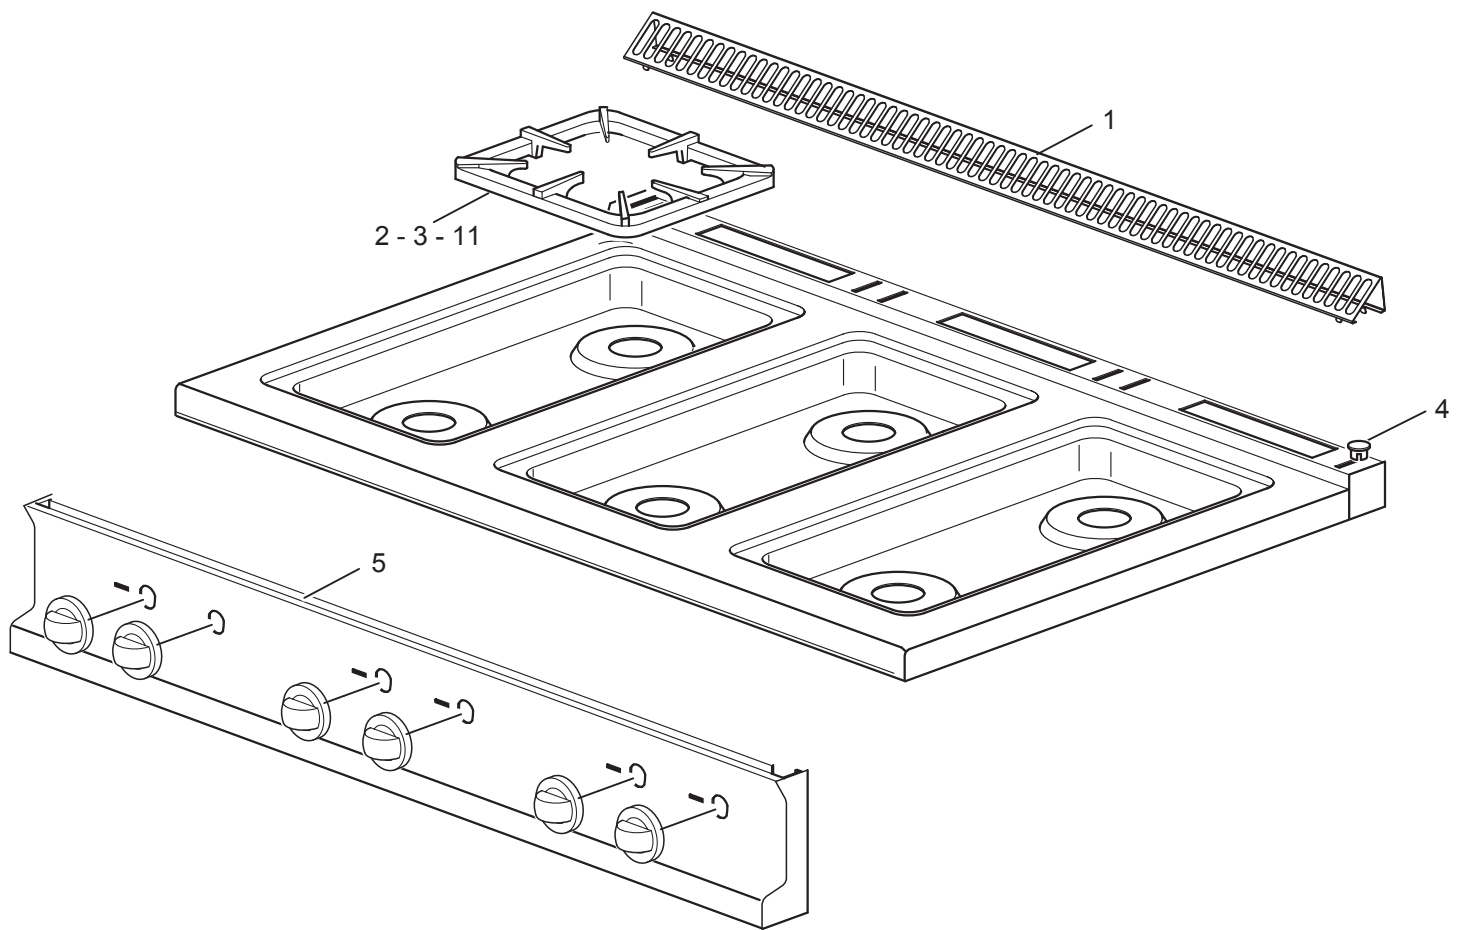

## Listino componenti per pagina 1

1	184978	GRIGLIA CAMINO GRILLE POUR CHEMINÉE KAMINROST CHIMNEY GRILL	
2	185746	GRIGLIA PLACCA IN GHISA SINGOLA GRILLE EN FONTE 1 BRULEUR BRENNERROST GUSSEISEN 1 BRENNER SINGLE CAST IRON GRID	
3	186468	GRIGLIA PLACCA IN FILO DOPPIA GRILLE INOX POUR 2 BRULEURS BRENNERROST STAHL 2 BRENNER STAINLESS STEEL GRID FOR 2 BURNERS	
4	163603	GIUNZIONE FISSAGGIO PIANO FIXATURE DE PLAN TOPVERBINDUNG TOP CONNECTION	
5	171580	CRUSCOTTO PANNEAU DE CONTROLE FRONT BLENDE CONTROL PANEL	
6	176318  <i><u>Recommended spare parts</u></i>	CLIPS CLIPS KLEMMRING CLIPS	
7	171439  <i><u>Recommended spare parts</u></i>	GHIERA MANOPOLA BAGUE ROSETTE NUT	
9	171437  <i><u>Recommended spare parts</u></i>	CORPO MANOPOLA FUOCHI APERTI POIGNEE BRULEUR KNEBEL BRENNER BURNER KNOB	
10	174332  <i><u>Recommended spare parts</u></i>	ANELLO MANOPOLA FUOCHI APERTI RING POIGNEE KLEBERING KNEBEL BRENNER KNOB RING	
11	RTCU700274	GRIGLIA PLACCA IN GHISA SINGOLA GRILLE EN FONTE 1 BRULEUR EINER GUSSEISEIN-BRENNERROST SINGLE CAST IRON GRID	