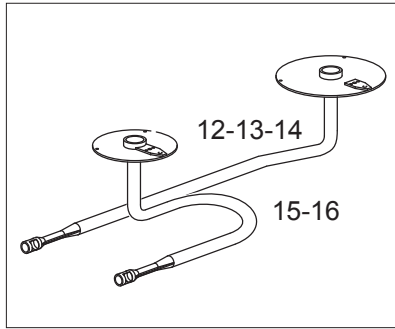

Listino componenti per pagina 3

1	185734 <i>Recommended spare parts</i>	SPARTIFIAMMA 7000 KCAL CHAPEAU DU BRULEUR 7000 KCAL FLAMMER BRENNER 7000 KCAL BURNER CAP 7000 KCAL	
2	185726 <i>Recommended spare parts</i>	BRUCIATORE 7KW BRULEUR 7KW BRENNER 7KW BURNER 7KW	
5	185732 <i>Recommended spare parts</i>	CORPO PILOTA VEILLEUSE PILOTBRENNER KOMPLETT PILOT BURNER	
7	INIETTORE	VEDI MANUALE UGELLI VOIR MANUEL GICLEURS PILOTBRENNER KOMPLETT SEE HANDBOOK NOZZLES	
8	173386	TUBO PILOTA BRUCIATORE ANTERIORE TUBE VEILLEUSE BRÛLEUR ANTÉRIEUR PILOTBRENNERROHR VORNE FRONT BURNER PILOT PIPE	
9	173387	TUBO PILOTA BRUCIATORE POSTERIORE TUBE VEILLEUSE BRÛLEUR POSTÉRIEUR PILOTBRENNERROHR HINTEN BACK BURNER PILOT PIPE	
10	RTCU700391	DADO FISSAGGIO TERMOCOPPIA ECROU MUTTER NUT	
11	RTCU700374 <i>Recommended spare parts</i>	TERMOCOPPIA THERMOCOUPLE THERMOELEMENT THERMOCOUPLE	
12	185740	TUBO ALIMENTAZIONE POST.BRUC. TUBE DE DISTRIBUTION BRÛLEUR POST. HINTERES BRENNERVERSORGUNGSRÖHR BACK BURNER DISTRIBUTION PIPE	
15	185738	TUBO ALIMENTAZIONE ANT. BRUC. TUBE DE DISTRIBUTION BRÛLEUR ANT. VORDERES BRENNERVERSORGUNGSRÖHR FRONT BURNER DISTRIBUTION PIPE	
17	167184 <i>Recommended spare parts</i>	BRIGLIA RUBINETTO VALVOLATO BRIDE SOUPAPE DE SECURITE SCHELLE FÜR GASHAN SAFETY VALVE BRIDLE	
18	167997 <i>Recommended spare parts</i>	RUBINETTO VALVOLATO VANNE A GAZ AVEC SECURITE GASHAHN SAFETY VALVE	
19	RTCU900018 <i>Recommended spare parts</i>	BICONO D.6 BICONE D.6 QUETSCHRING D.6 BICONE D.6	
20	RTCU900019 <i>Recommended spare parts</i>	CALOTTA D.6 ÇALOTTE D.6 ÜBERWURFMUTTER D.6 NUT D.6	
21	RTCU900012 <i>Recommended spare parts</i>	BICONO D.10 BICONE D.10 QUETSCHRING D.10 BICONE D.10