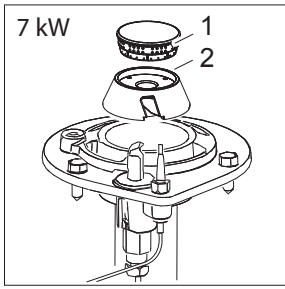

Listino componenti per pagina 3

1	185734 <i>Recommended spare parts</i>	SPARTIFIAMMA 7000 KCAL CHAPEAU DU BRULEUR 7000 KCAL FLAMMER BRENNER 7000 KCAL BURNER CAP 7000 KCAL	
2	185726 <i>Recommended spare parts</i>	BRUCIATORE 7KW BRULEUR 7KW BRENNER 7KW BURNER 7KW	
5	185732 <i>Recommended spare parts</i>	CORPO PILOTA VEILLEUSE PILOTBRENNER KOMPLETT PILOT BURNER	
7	INIETTORE	VEDI MANUALE UGELLI VOIR MANUEL GICLEURS PILOTBRENNER KOMPLETT SEE HANDBOOK NOZZLES	
8	173386	TUBO PILOTA BRUCIATORE ANTERIORE TUBE VEILLEUSE BRÛLEUR ANTÉRIEUR PILOTBRENNERROHR VORNE FRONT BURNER PILOT PIPE	
9	173387	TUBO PILOTA BRUCIATORE POSTERIORE TUBE VEILLEUSE BRÛLEUR POSTÉRIEUR PILOTBRENNERROHR HINTEN BACK BURNER PILOT PIPE	
10	RTCU700391	DADO FISSAGGIO TERMOCOPPIA ECROU MUTTER NUT	
11	RTCU700374 <i>Recommended spare parts</i>	TERMOCOPPIA THERMOCOUPLE THERMOELEMENT THERMOCOUPLE	
12	185740	TUBO ALIMENTAZIONE POST.BRUC. TUBE DE DISTRIBUTION BRÛLEUR POST. HINTERES BRENNERVERSORGUNGSRÖHR BACK BURNER DISTRIBUTION PIPE	
15	185738	TUBO ALIMENTAZIONE ANT. BRUC. TUBE DE DISTRIBUTION BRÛLEUR ANT. VORDERES BRENNERVERSORGUNGSRÖHR FRONT BURNER DISTRIBUTION PIPE	
17	167184 <i>Recommended spare parts</i>	BRIGLIA RUBINETTO VALVOLATO BRIDE SOUPAPE DE SECURITE SCHELLE FÜR GASHAN SAFETY VALVE BRIDLE	
18	167997 <i>Recommended spare parts</i>	RUBINETTO VALVOLATO VANNE A GAZ AVEC SECURITE GASHAHN SAFETY VALVE	
19	RTCU900018 <i>Recommended spare parts</i>	BICONO D.6 BICONE D.6 QUETSCHRING D.6 BICONE D.6	
20	RTCU900019 <i>Recommended spare parts</i>	CALOTTA D.6 ÇALOTTE D.6 ÜBERWURFMUTTER D.6 NUT D.6	
21	RTCU900012 <i>Recommended spare parts</i>	BICONO D.10 BICONE D.10 QUETSCHRING D.10 BICONE D.10