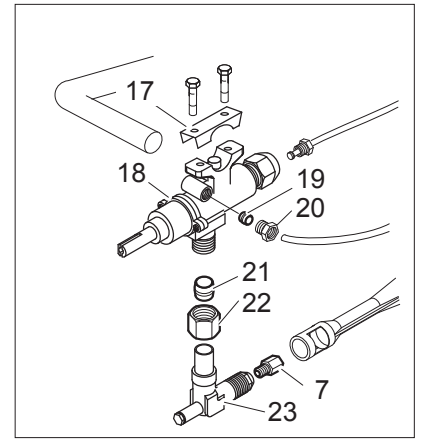

Listino componenti per pagina 3

1	185734 <i>Recommended spare parts</i>	SPARTIFIAMMA 7000 KCAL CHAPEAU DU BRULEUR 7000 KCAL FLAMMER BRENNER 7000 KCAL BURNER CAP 7000 KCAL	
2	185726 <i>Recommended spare parts</i>	BRUCIATORE 7KW BRULEUR 7KW BRENNER 7KW BURNER 7KW	
5	185732 <i>Recommended spare parts</i>	CORPO PILOTA VEILLEUSE PILOTBRENNER KOMPLETT PILOT BURNER	
7	INIETTORE	VEDI MANUALE UGELLI VOIR MANUEL GICLEURS PILOTBRENNER KOMPLETT SEE HANDBOOK NOZZLES	
8	173386	TUBO PILOTA BRUCIATORE ANTERIORE TUBE VEILLEUSE BRÛLEUR ANTÉRIEUR PILOTBRENNERROHR VORNE FRONT BURNER PILOT PIPE	
9	173387	TUBO PILOTA BRUCIATORE POSTERIORE TUBE VEILLEUSE BRÛLEUR POSTÉRIEUR PILOTBRENNERROHR HINTEN BACK BURNER PILOT PIPE	
10	RTCU700391	DADO FISSAGGIO TERMOCOPPIA ECROU MUTTER NUT	
11	RTCU700374 <i>Recommended spare parts</i>	TERMOCOPPIA THERMOCOUPLE THERMOELEMENT THERMOCOUPLE	
12	185740	TUBO ALIMENTAZIONE POST.BRUC. TUBE DE DISTRIBUTION BRÛLEUR POST. HINTERES BRENNERVERSORGUNGSRÖHR BACK BURNER DISTRIBUTION PIPE	
15	185738	TUBO ALIMENTAZIONE ANT. BRUC. TUBE DE DISTRIBUTION BRÛLEUR ANT. VORDERES BRENNERVERSORGUNGSRÖHR FRONT BURNER DISTRIBUTION PIPE	
17	167184 <i>Recommended spare parts</i>	BRIGLIA RUBINETTO VALVOLATO BRIDE SOUPAPE DE SECURITE SCHELLE FÜR GASHAN SAFETY VALVE BRIDLE	
18	167997 <i>Recommended spare parts</i>	RUBINETTO VALVOLATO VANNE A GAZ AVEC SECURITE GASHAHN SAFETY VALVE	
19	RTCU900018 <i>Recommended spare parts</i>	BICONO D.6 BICONE D.6 QUETSCHRING D.6 BICONE D.6	
20	RTCU900019 <i>Recommended spare parts</i>	CALOTTA D.6 ÇALOTTE D.6 ÜBERWURFMUTTER D.6 NUT D.6	
21	RTCU900012 <i>Recommended spare parts</i>	BICONO D.10 BICONE D.10 QUETSCHRING D.10 BICONE D.10