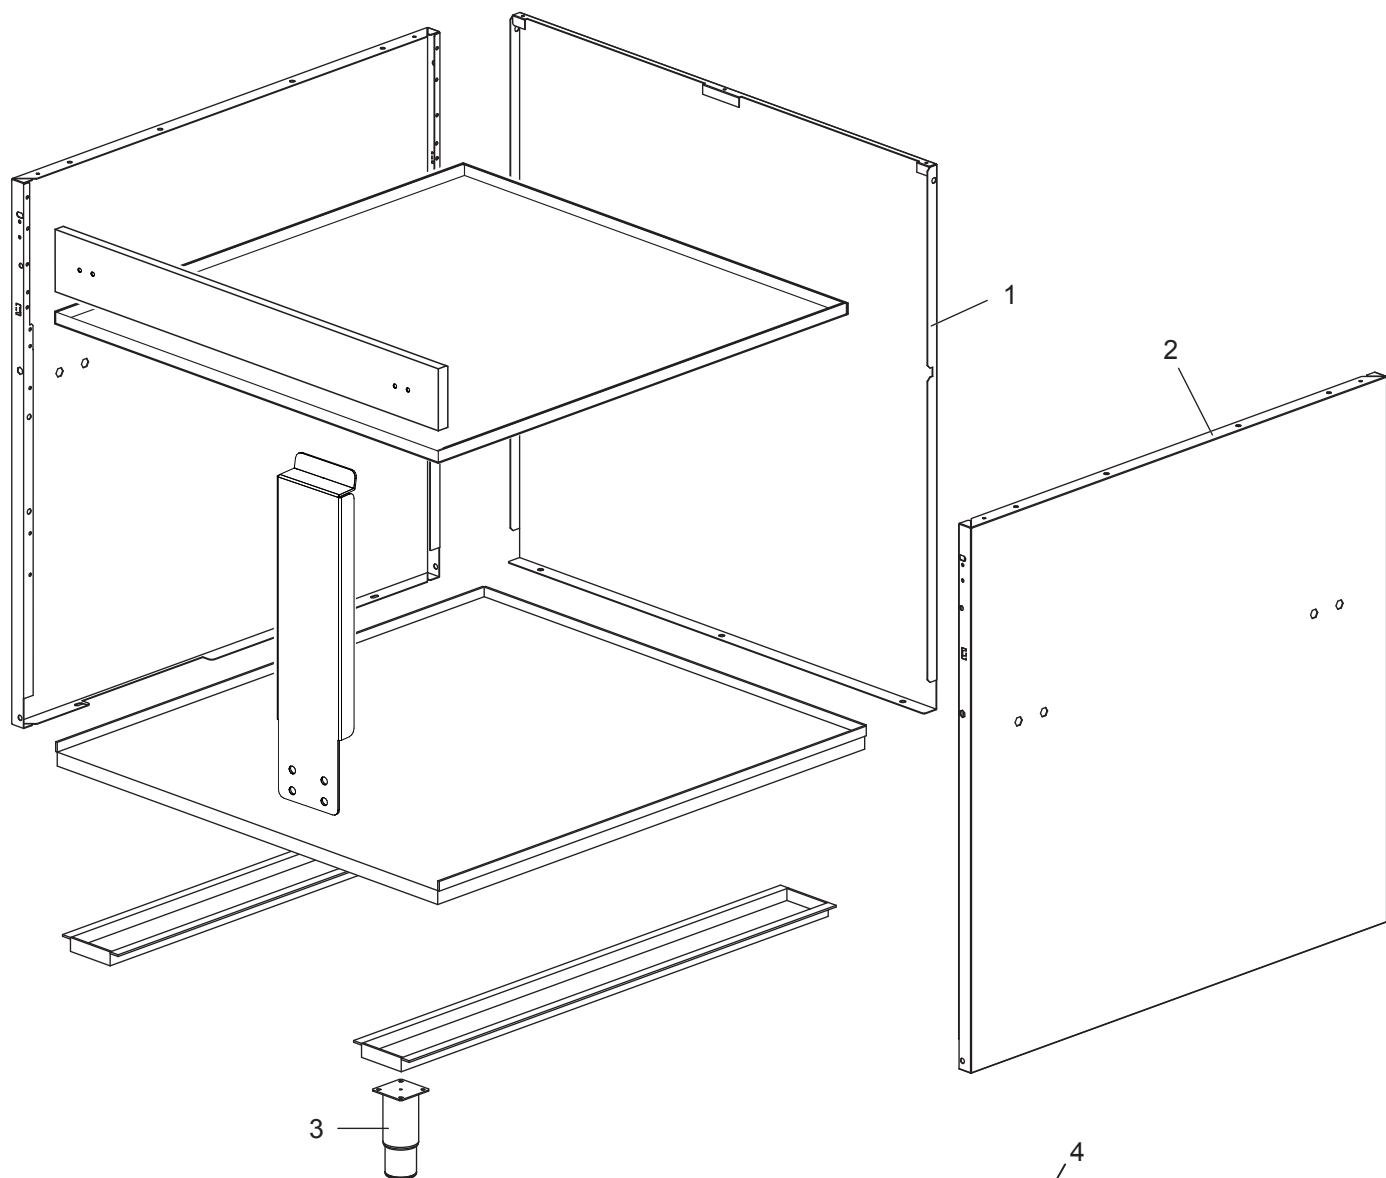

## Listino componenti per pagina 1

1	184978	GRIGLIA CAMINO GRILLE POUR CHEMINÉE KAMINROST CHIMNEY GRILL	
2	185746	GRIGLIA PLACCA IN GHISA SINGOLA GRILLE EN FONTE 1 BRULEUR BRENNERROST GUSSEISEN 1 BRENNER SINGLE CAST IRON GRID	
3	186468	GRIGLIA PLACCA IN FILO DOPPIA GRILLE INOX POUR 2 BRULEURS BRENNERROST STAHL 2 BRENNER STAINLESS STEEL GRID FOR 2 BURNERS	
4	163603	GIUNZIONE FISSAGGIO PIANO FIXATURE DE PLAN TOPVERBINDUNG TOP CONNECTION	
5	171580	CRUSCOTTO PANNEAU DE CONTROLE FRONT BLENDE CONTROL PANEL	
6	176318  <i><u>Recommended spare parts</u></i>	CLIPS CLIPS KLEMMRING CLIPS	
7	171439  <i><u>Recommended spare parts</u></i>	GHIERA MANOPOLA BAGUE ROSETTE NUT	
9	171437  <i><u>Recommended spare parts</u></i>	CORPO MANOPOLA FUOCHI APERTI POIGNEE BRULEUR KNEBEL BRENNER BURNER KNOB	
10	174332  <i><u>Recommended spare parts</u></i>	ANELLO MANOPOLA FUOCHI APERTI RING POIGNEE KLEBERING KNEBEL BRENNER KNOB RING	
11	RTCU700274	GRIGLIA PLACCA IN GHISA SINGOLA GRILLE EN FONTE 1 BRULEUR EINER GUSSEISEIN-BRENNERROST SINGLE CAST IRON GRID	