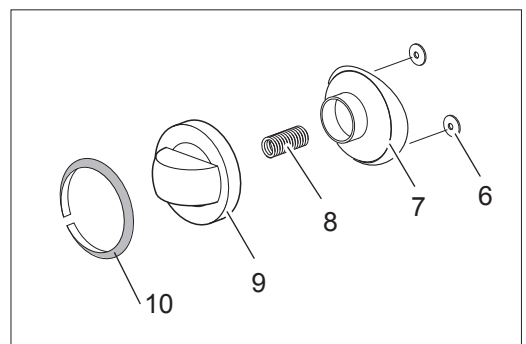

## Listino componenti per pagina 1

1	184978	GRIGLIA CAMINO GRILLE POUR CHEMINÉE KAMINROST CHIMNEY GRILL	
2	185746	GRIGLIA PLACCA IN GHISA SINGOLA GRILLE EN FONTE 1 BRULEUR BRENNERROST GUSSEISEN 1 BRENNER SINGLE CAST IRON GRID	
3	186468	GRIGLIA PLACCA IN FILO DOPPIA GRILLE INOX POUR 2 BRULEURS BRENNERROST STAHL 2 BRENNER STAINLESS STEEL GRID FOR 2 BURNERS	
4	163603	GIUNZIONE FISSAGGIO PIANO FIXATURE DE PLAN TOPVERBINDUNG TOP CONNECTION	
5	171580	CRUSCOTTO PANNEAU DE CONTROLE FRONT BLENDE CONTROL PANEL	
6	176318  <i><u>Recommended spare parts</u></i>	CLIPS CLIPS KLEMMRING CLIPS	
7	171439  <i><u>Recommended spare parts</u></i>	GHIERA MANOPOLA BAGUE ROSETTE NUT	
9	171437  <i><u>Recommended spare parts</u></i>	CORPO MANOPOLA FUOCHI APERTI POIGNEE BRULEUR KNEBEL BRENNER BURNER KNOB	
10	174332  <i><u>Recommended spare parts</u></i>	ANELLO MANOPOLA FUOCHI APERTI RING POIGNEE KLEBERING KNEBEL BRENNER KNOB RING	
11	RTCU700274	GRIGLIA PLACCA IN GHISA SINGOLA GRILLE EN FONTE 1 BRULEUR EINER GUSSEISEIN-BRENNERROST SINGLE CAST IRON GRID	