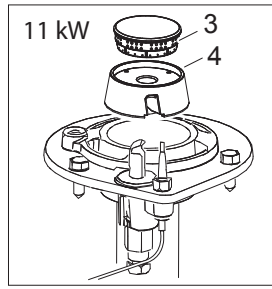

Nr.	Code	Title	Recommended	€
1.	185734	BURNER CAP 7 KW	✓	134,61
2.	200656	FLEX BURNER 5.5KW - 7KW		112,05
3.	185736	BURNER CAP 11KW	✓	162,93
4.	201970	FLEX BURNER 11KW		112,53
5.	185732	PILOT BURNER FLEX 2.0	✓	58,92
6.	185752	SPACER KIT + SCREW	✓	4,39
7.	INIETTORE	SEE HANDBOOK NOZZLES		-
8.	173390	FRONT BURNER PILOT PIPE		9,32
9.	173391	BACK BURNER PILOT PIPE		12,40
10.	RTCU700391	THERMMOCOUPLE FIXING NUT M6	✓	4,51
11.	RTCU700374	THERMOCUOPLE 60CM WITH THREAD (RANGES)	✓	17,10
12.	185744	BACK BURNER DISTRIBUTION PIPE		66,59
15.	185742	FRONT BURNER DISTRIBUTION PIPE		78,64
17.	167184	SAFETY VALVE BRIDLE	✓	3,33
18.	167997	GAS TAP 21S FLANGE CONNETTION	✓	127,50
19.	RTCU900018	BICONE D.6 MM.6	✓	3,27
20.	RTCU900019	NUT D.6 HEIGHT 10,5 MM.	✓	5,48
21.	RTCU900012	BICONE	✓	2,94
22.	RTCU700297	NUT D.10	✓	7,67
23.	173320	INJECTOR SUPPORT TOP		23,82
24.	KFB70N	COMPLETE NICKELLED FLEX BURNER KIT 7KW	✓	255,02
25.	KFB70S	COMPLETE ENAMELLED FLEX BURNER KIT 7KW		255,02
26.	KFB11N	COMPLETE NICKELLED FLEX BURNER KIT 11KW	✓	311,69
27.	KFB11S	COMPLETE ENAMELLED FLEX BURNER KIT 11KW		311,69