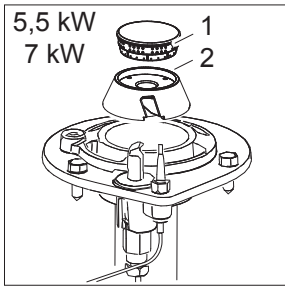

Nr.	Code	Title	Recommended	€
1.	185734	BURNER CAP 7 KW	✓	134,61
2.	200656	FLEX BURNER 5.5KW - 7KW		112,05
3.	185736	BURNER CAP 11KW	✓	162,93
4.	201970	FLEX BURNER 11KW		112,53
5.	185732	PILOT BURNER FLEX 2.0	✓	58,92
6.	185752	SPACER KIT + SCREW	✓	4,39
7.	INIETTORE	SEE HANDBOOK NOZZLES		-
8.	173390	FRONT BURNER PILOT PIPE		9,32
9.	173391	BACK BURNER PILOT PIPE		12,40
10.	RTCU700391	THERMMOCOUPLE FIXING NUT M6	✓	4,51
11.	RTCU700374	THERMOCUOPLE 60CM WITH THREAD (RANGES)	✓	17,10
12.	185744	BACK BURNER DISTRIBUTION PIPE		66,59
15.	185742	FRONT BURNER DISTRIBUTION PIPE		78,64
17.	167184	SAFETY VALVE BRIDLE	✓	3,33
18.	167997	GAS TAP 21S FLANGE CONNETTION	✓	127,50
19.	RTCU900018	BICONE D.6 MM.6	✓	3,27
20.	RTCU900019	NUT D.6 HEIGHT 10,5 MM.	✓	5,48
21.	RTCU900012	BICONE	✓	2,94
22.	RTCU700297	NUT D.10	✓	7,67
23.	173320	INJECTOR SUPPORT TOP		23,82
24.	KFB70N	COMPLETE NICKELLED FLEX BURNER KIT 7KW	✓	255,02
25.	KFB70S	COMPLETE ENAMELLED FLEX BURNER KIT 7KW		255,02
26.	KFB11N	COMPLETE NICKELLED FLEX BURNER KIT 11KW	✓	311,69
27.	KFB11S	COMPLETE ENAMELLED FLEX BURNER KIT 11KW		311,69