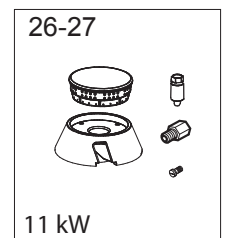

Nr.	Code	Title	Recommended	€
1.	185734	BURNER CAP 7 KW	✓	134,61
2.	200656	FLEX BURNER 5.5KW - 7KW		112,05
3.	185736	BURNER CAP 11KW	✓	162,93
4.	201970	FLEX BURNER 11KW		112,53
5.	185732	PILOT BURNER FLEX 2.0	✓	58,92
6.	185752	SPACER KIT + SCREW	✓	4,39
7.	INIETTORE	SEE HANDBOOK NOZZLES		-
8.	173390	FRONT BURNER PILOT PIPE		9,32
9.	173391	BACK BURNER PILOT PIPE		12,40
10.	RTCU700391	THERMMOCOUPLE FIXING NUT M6	✓	4,51
11.	RTCU700374	THERMOCUOPLE 60CM WITH THREAD (RANGES)	✓	17,10
12.	185744	BACK BURNER DISTRIBUTION PIPE		66,59
15.	185742	FRONT BURNER DISTRIBUTION PIPE		78,64
17.	167184	SAFETY VALVE BRIDLE	✓	3,33
18.	167997	GAS TAP 21S FLANGE CONNETTION	✓	127,50
19.	RTCU900018	BICONE D.6 MM.6	✓	3,27
20.	RTCU900019	NUT D.6 HEIGHT 10,5 MM.	✓	5,48
21.	RTCU900012	BICONE	✓	2,94
22.	RTCU700297	NUT D.10	✓	7,67
23.	173320	INJECTOR SUPPORT TOP		23,82
24.	KFB70N	COMPLETE NICKELLED FLEX BURNER KIT 7KW	✓	255,02
25.	KFB70S	COMPLETE ENAMELLED FLEX BURNER KIT 7KW		255,02
26.	KFB11N	COMPLETE NICKELLED FLEX BURNER KIT 11KW	✓	311,69
27.	KFB11S	COMPLETE ENAMELLED FLEX BURNER KIT 11KW		311,69