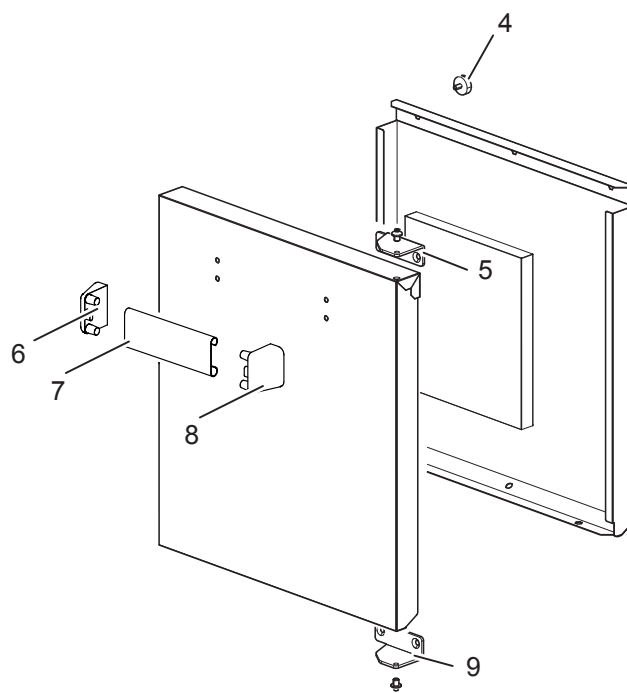

As Informações e desenhoS podem estar um pouco diferente da realidade e são puramente indicativas. O fabricante pode modificar estas informações a qualquer momento sem aviso prévio.

<b>Nr.</b>	<b>Code</b>	<b>Title</b>	<b>Recommended</b>	<b>€</b>
1.	182799	CHIMNEY GRILL		184,64
2.	182797	CHIMNEY GRILL		142,52
3.	185745	SINGLE CAST IRON GRID		249,35
4.	185747	SINGLE CAST IRON GRID		175,68
5.	163603	TOP CONNECTION		22,82
6.	183418	CONTROL PANEL		170,01
7.	171439	NUT	✓	30,41
8.	176318	CLIPS	✓	4,44
10.	171437	BURNER KNOB 8MM	✓	40,04
11.	174332	KNOB RING	✓	11,28
12.	186467	STAINLESS STEEL GRID		99,17