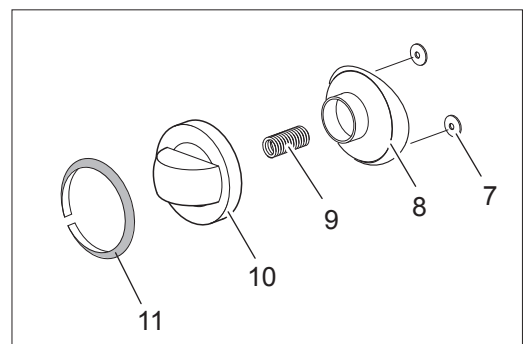

As Informações e desenhoS podem estar um pouco diferente da realidade e são puramente indicativas. O fabricante pode modificar estas informações a qualquer momento sem aviso prévio.

<b>Nr.</b>	<b>Code</b>	<b>Title</b>	<b>Recommended</b>	<b>€</b>
1.	182799	CHIMNEY GRILL		184,64
2.	182797	CHIMNEY GRILL		142,52
3.	185745	SINGLE CAST IRON GRID		249,35
4.	185747	SINGLE CAST IRON GRID		175,68
5.	163603	TOP CONNECTION		22,82
6.	183418	CONTROL PANEL		170,01
7.	171439	NUT	✓	30,41
8.	176318	CLIPS	✓	4,44
10.	171437	BURNER KNOB 8MM	✓	40,04
11.	174332	KNOB RING	✓	11,28
12.	186467	STAINLESS STEEL GRID		99,17