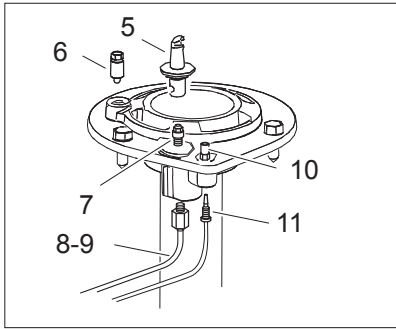

Nr.	Code	Title	Recommended	€
1.	185734	BURNER CAP 7 KW	✓	134,61
2.	200656	FLEX BURNER 5.5KW - 7KW		112,05
3.	185736	BURNER CAP 11KW	✓	162,93
4.	201970	FLEX BURNER 11KW		112,53
5.	185732	PILOT BURNER FLEX 2.0	✓	58,92
6.	185752	SPACER KIT + SCREW	✓	4,39
7.	INIETTORE	SEE HANDBOOK NOZZLES		-
8.	173390	FRONT BURNER PILOT PIPE		9,32
9.	173391	BACK BURNER PILOT PIPE		12,40
10.	RTCU700391	THERMMOCOUPLE FIXING NUT M6	✓	4,51
11.	RTCU700374	THERMOCUOPLE 60CM WITH THREAD (RANGES)	✓	17,10
12.	185744	BACK BURNER DISTRIBUTION PIPE		66,59
15.	185742	FRONT BURNER DISTRIBUTION PIPE		78,64
17.	167184	SAFETY VALVE BRIDLE	✓	3,33
18.	167997	GAS TAP 21S FLANGE CONNETTION	✓	127,50
19.	RTCU900018	BICONE D.6 MM.6	✓	3,27
20.	RTCU900019	NUT D.6 HEIGHT 10,5 MM.	✓	5,48
21.	RTCU900012	BICONE	✓	2,94
22.	RTCU700297	NUT D.10	✓	7,67
23.	173320	INJECTOR SUPPORT TOP		23,82
24.	KFB70N	COMPLETE NICKELLED FLEX BURNER KIT 7KW	✓	255,02
25.	KFB70S	COMPLETE ENAMELLED FLEX BURNER KIT 7KW		255,02
26.	KFB11N	COMPLETE NICKELLED FLEX BURNER KIT 11KW	✓	311,69
27.	KFB11S	COMPLETE ENAMELLED FLEX BURNER KIT 11KW		311,69