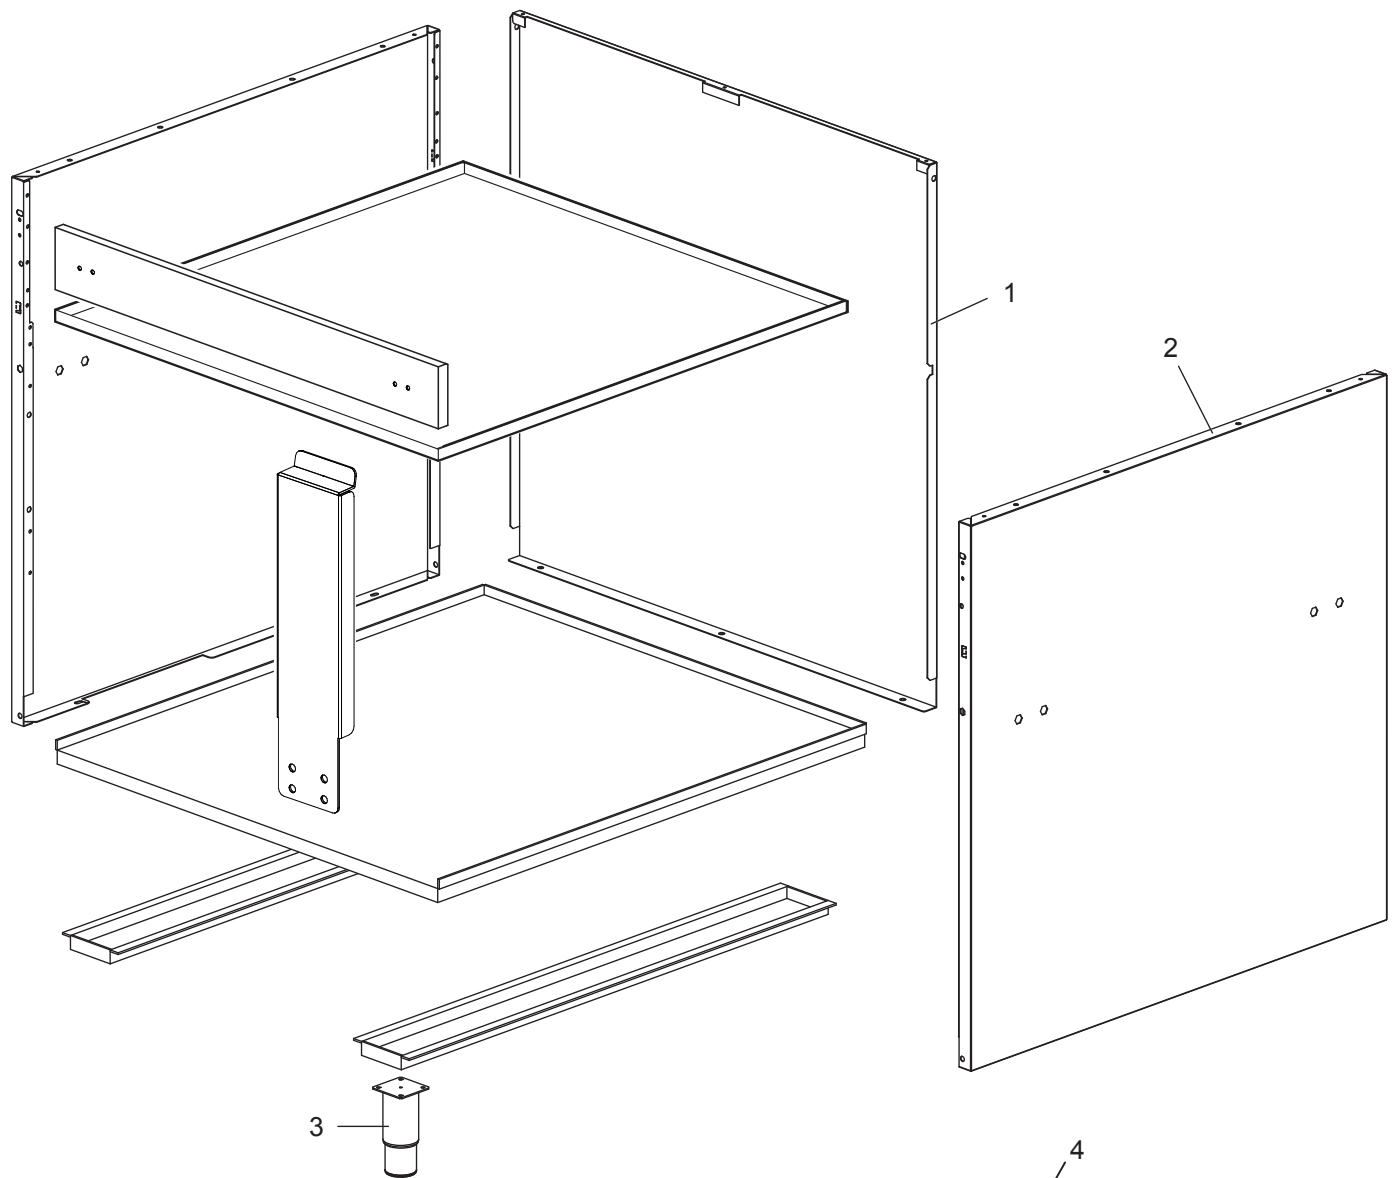

As Informações e desenhoS podem estar um pouco diferente da realidade e são puramente indicativas. O fabricante pode modificar estas informações a qualquer momento sem aviso prévio.

<b>Nr.</b>	<b>Code</b>	<b>Title</b>	<b>Recommended</b>	<b>€</b>
1.	182799	CHIMNEY GRILL		184,64
2.	182797	CHIMNEY GRILL		142,52
3.	185745	SINGLE CAST IRON GRID		249,35
4.	185747	SINGLE CAST IRON GRID		175,68
5.	163603	TOP CONNECTION		22,82
6.	183418	CONTROL PANEL		170,01
7.	171439	NUT	✓	30,41
8.	176318	CLIPS	✓	4,44
10.	171437	BURNER KNOB 8MM	✓	40,04
11.	174332	KNOB RING	✓	11,28
12.	186467	STAINLESS STEEL GRID		99,17