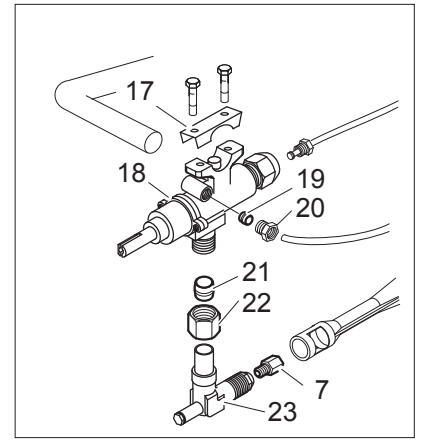

Nr.	Code	Title	Recommended	€
1.	185734	BURNER CAP 7 KW	✓	134,61
2.	200656	FLEX BURNER 5.5KW - 7KW		112,05
3.	185736	BURNER CAP 11KW	✓	162,93
4.	201970	FLEX BURNER 11KW		112,53
5.	185732	PILOT BURNER FLEX 2.0	✓	58,92
6.	185752	SPACER KIT + SCREW	✓	4,39
7.	INIETTORE	SEE HANDBOOK NOZZLES		-
8.	173390	FRONT BURNER PILOT PIPE		9,32
9.	173391	BACK BURNER PILOT PIPE		12,40
10.	RTCU700391	THERMMOCOUPLE FIXING NUT M6	✓	4,51
11.	RTCU700374	THERMOCUOPLE 60CM WITH THREAD (RANGES)	✓	17,10
12.	185744	BACK BURNER DISTRIBUTION PIPE		66,59
15.	185742	FRONT BURNER DISTRIBUTION PIPE		78,64
17.	167184	SAFETY VALVE BRIDLE	✓	3,33
18.	167997	GAS TAP 21S FLANGE CONNETTION	✓	127,50
19.	RTCU900018	BICONE D.6 MM.6	✓	3,27
20.	RTCU900019	NUT D.6 HEIGHT 10,5 MM.	✓	5,48
21.	RTCU900012	BICONE	✓	2,94
22.	RTCU700297	NUT D.10	✓	7,67
23.	173320	INJECTOR SUPPORT TOP		23,82
24.	KFB70N	COMPLETE NICKELLED FLEX BURNER KIT 7KW	✓	255,02
25.	KFB70S	COMPLETE ENAMELLED FLEX BURNER KIT 7KW		255,02
26.	KFB11N	COMPLETE NICKELLED FLEX BURNER KIT 11KW	✓	311,69
27.	KFB11S	COMPLETE ENAMELLED FLEX BURNER KIT 11KW		311,69