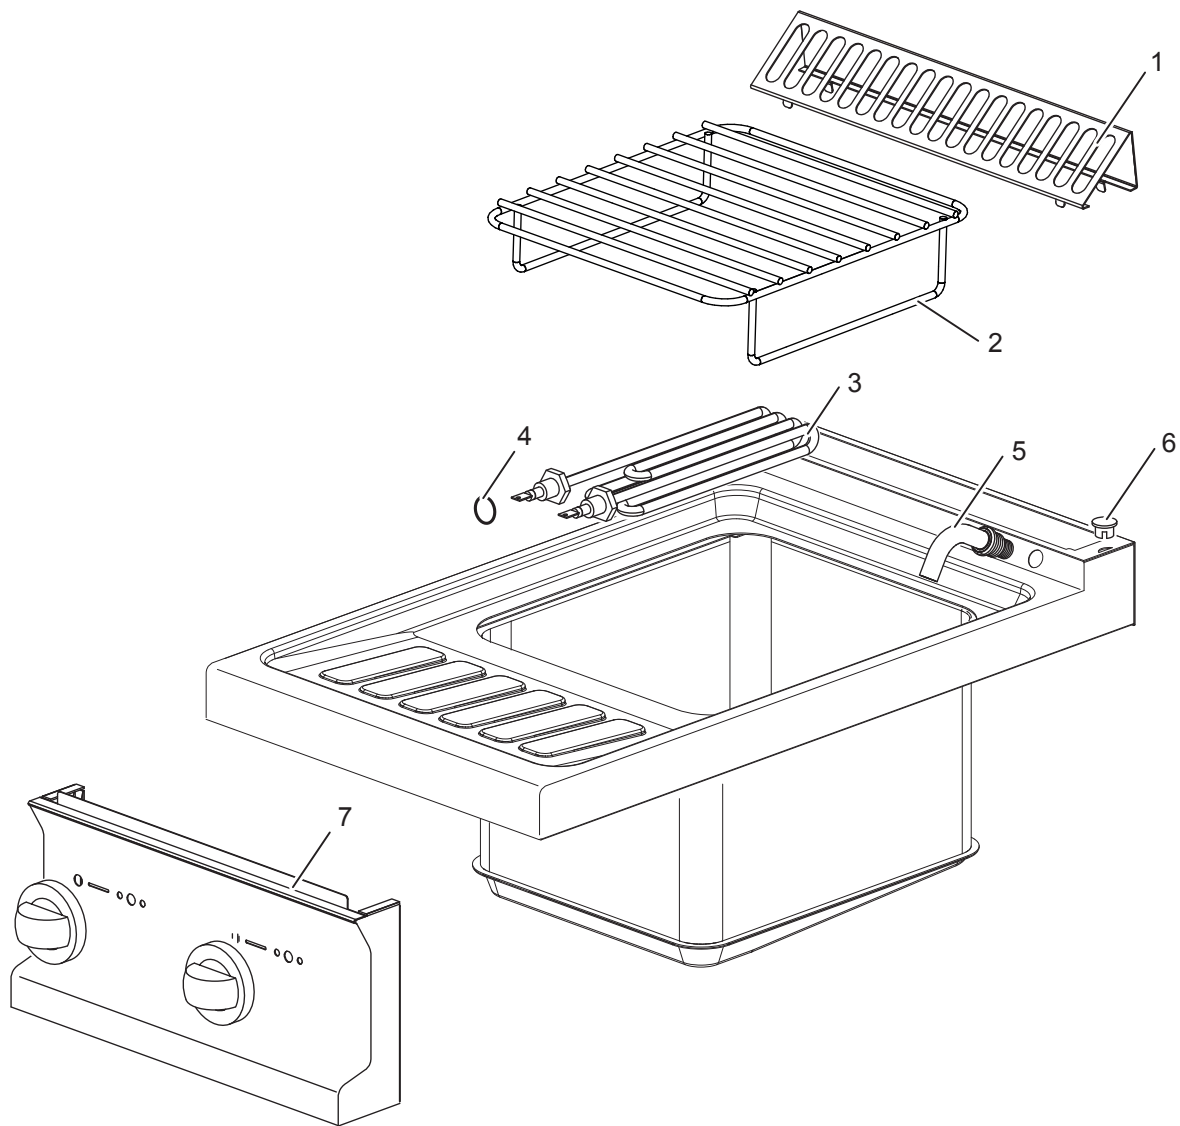

As Informações e desenhoS podem estar um pouco diferente da realidade e são puramente indicativas. O fabricante pode modificar estas informações a qualquer momento sem aviso prévio.

<b>Nr.</b>	<b>Code</b>	<b>Title</b>	<b>Recommended</b>	<b>€</b>
1.	184630	CHIMNEY GRILL		50,73
2.	RTCU700286	BASKET SUPPORT GRID		93,50
3.	RTCU700283	HEATING ELEMENT 1,85KW 230V	✓	147,86
4.	RTCU700623	GASKET OR3062	✓	2,98
5.	RTBF800041	WATER EROGATOR		117,13
7.	174880	CONTROL PANEL		95,38
11.	168878	ELECTRIC BLACK KNOB BODY + CLIP	✓	48,55
12.	180426	WATER KNOB	✓	32,16
13.	168515	SWITCH RING	✓	26,83
14.	168511	COLD WATER RING	✓	16,22