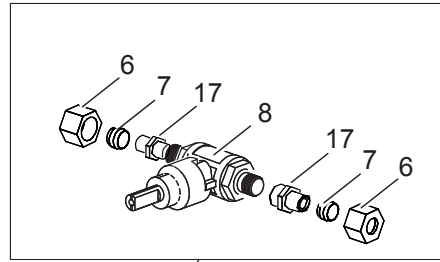

Nr.	Code	Title	Recommended	€
1.	RTCP900036	SWITCH 0-3 POSITION 32A 250V	✓	184,00
2.	RTCP900074	SAFETY THERMOSTAT	✓	231,09
3.	RTCU800185	GASKET FOR COMMUTATOR ROD	✓	7,47
4.	166465	GREEN WARNING LIGHT	✓	12,41
5.	RTBF800138	CHOCK		22,95
6.	RTCU900013	NUT		4,51
7.	RTCU900012	BICONE		2,94
8.	184641	WATER FILLING TAP GC408	✓	132,77
9.	184964	ALIMENTATION PIPE FOR WATER EROGATOR		23,11
10.	184956	ALIMENTATION PIPE FOR WATER TAP		47,57
11.	183846	GASKET	✓	5,00
12.	183863	WATER DRAIN TAP	✓	74,66
13.	RTBF800116	CONNECTOR		32,45
14.	RTCP900066	CRANK		53,56
15.	169318	CRANK		28,14
16.	165912	DRAIN WATER PIPE		80,26
17.	RTCU900132	NIPPLE 1/2"- 3/8"		15,03
18.	184010	PLATE		39,11