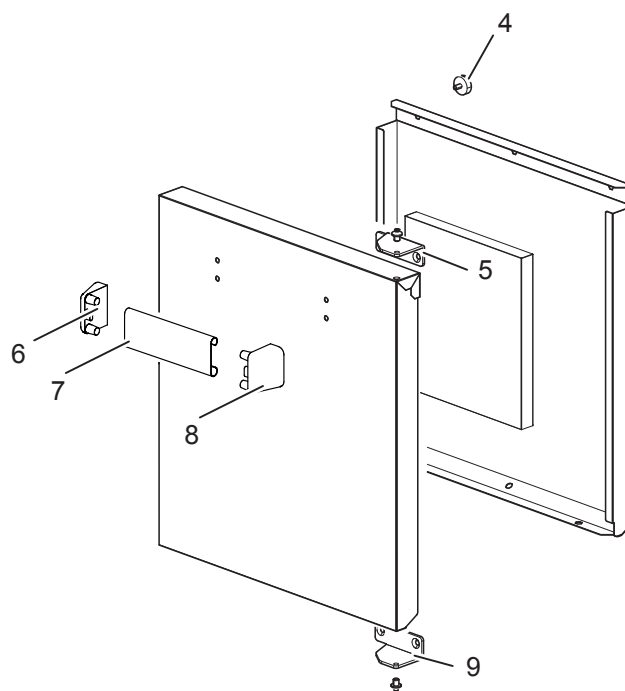

As Informações e desenhoS podem estar um pouco diferente da realidade e são puramente indicativas. O fabricante pode modificar estas informações a qualquer momento sem aviso prévio.

<b>Nr.</b>	<b>Code</b>	<b>Title</b>	<b>Recommended</b>	<b>€</b>
1.	184630	CHIMNEY GRILL		50,73
2.	RTCU700286	BASKET SUPPORT GRID		93,50
3.	RTCU700283	HEATING ELEMENT 1,85KW 230V	✓	147,86
4.	RTCU700623	GASKET OR3062	✓	2,98
5.	RTBF800041	WATER EROGATOR		117,13
7.	174880	CONTROL PANEL		95,38
11.	168878	ELECTRIC BLACK KNOB BODY + CLIP	✓	48,55
12.	180426	WATER KNOB	✓	32,16
13.	168515	SWITCH RING	✓	26,83
14.	168511	COLD WATER RING	✓	16,22