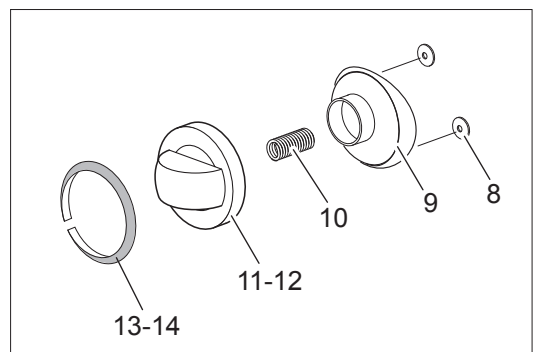

As Informações e desenhoS podem estar um pouco diferente da realidade e são puramente indicativas. O fabricante pode modificar estas informações a qualquer momento sem aviso prévio.

<b>Nr.</b>	<b>Code</b>	<b>Title</b>	<b>Recommended</b>	<b>€</b>
1.	184630	CHIMNEY GRILL		50,73
2.	RTCU700286	BASKET SUPPORT GRID		93,50
3.	RTCU700283	HEATING ELEMENT 1,85KW 230V	✓	147,86
4.	RTCU700623	GASKET OR3062	✓	2,98
5.	RTBF800041	WATER EROGATOR		117,13
7.	174880	CONTROL PANEL		95,38
11.	168878	ELECTRIC BLACK KNOB BODY + CLIP	✓	48,55
12.	180426	WATER KNOB	✓	32,16
13.	168515	SWITCH RING	✓	26,83
14.	168511	COLD WATER RING	✓	16,22