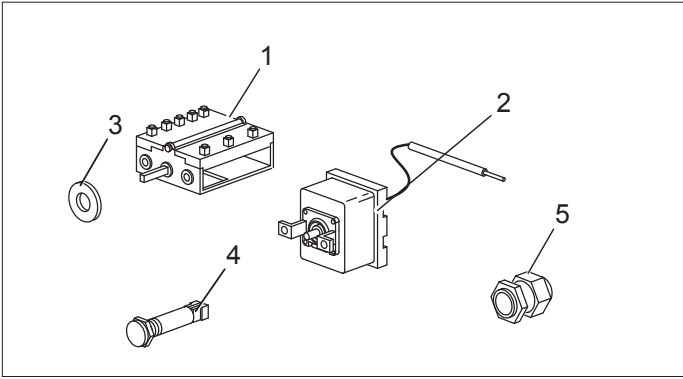

Nr.	Code	Title	Recommended	€
1.	RTCP900036	SWITCH 0-3 POSITION 32A 250V	✓	184,00
2.	RTCP900074	SAFETY THERMOSTAT	✓	231,09
3.	RTCU800185	GASKET FOR COMMUTATOR ROD	✓	7,47
4.	166465	GREEN WARNING LIGHT	✓	12,41
5.	RTBF800138	CHOCK		22,95
6.	RTCU900013	NUT		4,51
7.	RTCU900012	BICONE		2,94
8.	184641	WATER FILLING TAP GC408	✓	132,77
9.	184964	ALIMENTATION PIPE FOR WATER EROGATOR		23,11
10.	184956	ALIMENTATION PIPE FOR WATER TAP		47,57
11.	183846	GASKET	✓	5,00
12.	183863	WATER DRAIN TAP	✓	74,66
13.	RTBF800116	CONNECTOR		32,45
14.	RTCP900066	CRANK		53,56
15.	169318	CRANK		28,14
16.	165912	DRAIN WATER PIPE		80,26
17.	RTCU900132	NIPPLE 1/2"- 3/8"		15,03
18.	184010	PLATE		39,11