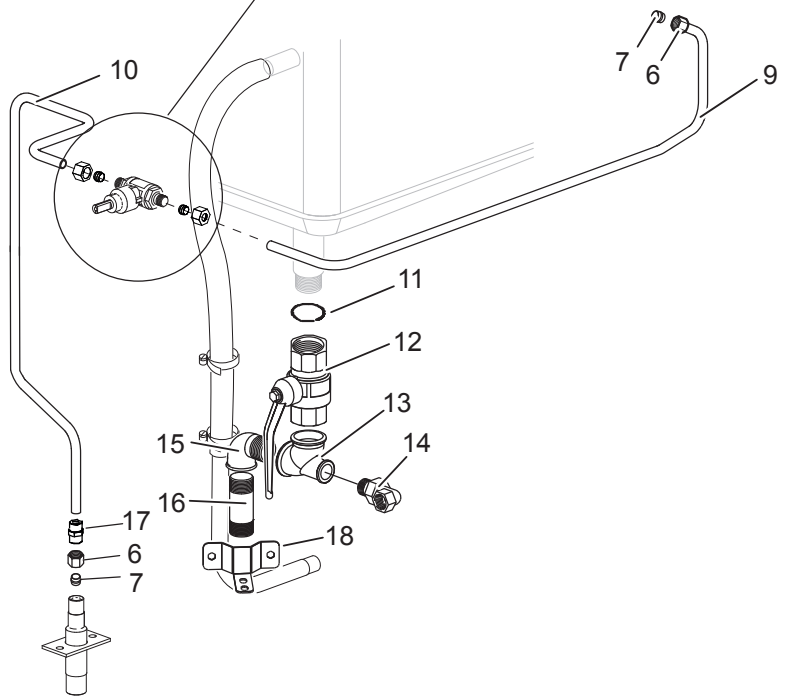

As Informações e desenhoS podem estar um pouco diferente da realidade e são puramente indicativas. O fabricante pode modificar estas informações a qualquer momento sem aviso prévio.

<b>Nr.</b>	<b>Code</b>	<b>Title</b>	<b>Recommended</b>	<b>€</b>
1.	184630	CHIMNEY GRILL		50,73
2.	RTCU700286	BASKET SUPPORT GRID		93,50
3.	RTCU700283	HEATING ELEMENT 1,85KW 230V	✓	147,86
4.	RTCU700623	GASKET OR3062	✓	2,98
5.	RTBF800041	WATER EROGATOR		117,13
7.	174880	CONTROL PANEL		95,38
11.	168878	ELECTRIC BLACK KNOB BODY + CLIP	✓	48,55
12.	180426	WATER KNOB	✓	32,16
13.	168515	SWITCH RING	✓	26,83
14.	168511	COLD WATER RING	✓	16,22

<b>Nr.</b>	<b>Code</b>	<b>Title</b>	<b>Recommended</b>	<b>€</b>
1.	RTCP900036	SWITCH 0-3 POSITION 32A 250V	✓	184,00
2.	RTCP900074	SAFETY THERMOSTAT	✓	231,09
3.	RTCU800185	GASKET FOR COMMUTATOR ROD	✓	7,47
4.	166465	GREEN WARNING LIGHT	✓	12,41
5.	RTBF800138	CHOCK		22,95
6.	RTCU900013	NUT		4,51
7.	RTCU900012	BICONE		2,94
8.	184641	WATER FILLING TAP GC408	✓	132,77
9.	184964	ALIMENTATION PIPE FOR WATER EROGATOR		23,11
10.	184956	ALIMENTATION PIPE FOR WATER TAP		47,57
11.	183846	GASKET	✓	5,00
12.	183863	WATER DRAIN TAP	✓	74,66
13.	RTBF800116	CONNECTOR		32,45
14.	RTCP900066	CRANK		53,56
15.	169318	CRANK		28,14
16.	165912	DRAIN WATER PIPE		80,26
17.	RTCU900132	NIPPLE 1/2"- 3/8"		15,03
18.	184010	PLATE		39,11