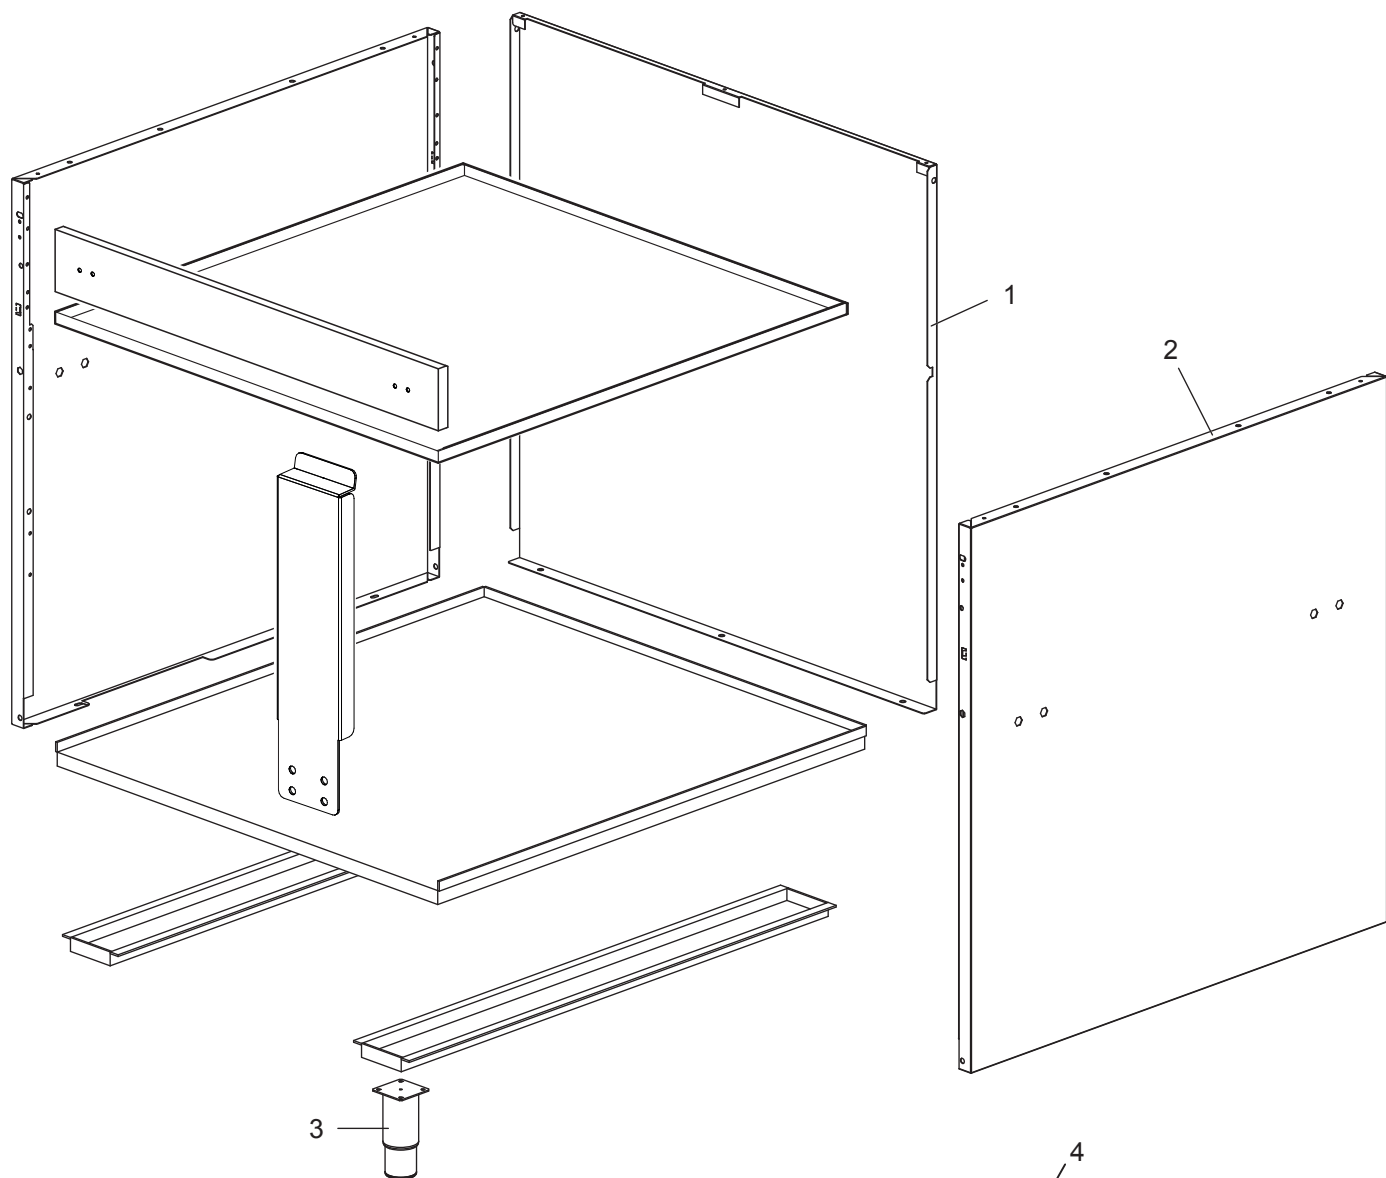

As Informações e desenhoS podem estar um pouco diferente da realidade e são puramente indicativas. O fabricante pode modificar estas informações a qualquer momento sem aviso prévio.

<b>Nr.</b>	<b>Code</b>	<b>Title</b>	<b>Recommended</b>	<b>€</b>
1.	184630	CHIMNEY GRILL		50,73
2.	RTCU700286	BASKET SUPPORT GRID		93,50
3.	RTCU700283	HEATING ELEMENT 1,85KW 230V	✓	147,86
4.	RTCU700623	GASKET OR3062	✓	2,98
5.	RTBF800041	WATER EROGATOR		117,13
7.	174880	CONTROL PANEL		95,38
11.	168878	ELECTRIC BLACK KNOB BODY + CLIP	✓	48,55
12.	180426	WATER KNOB	✓	32,16
13.	168515	SWITCH RING	✓	26,83
14.	168511	COLD WATER RING	✓	16,22