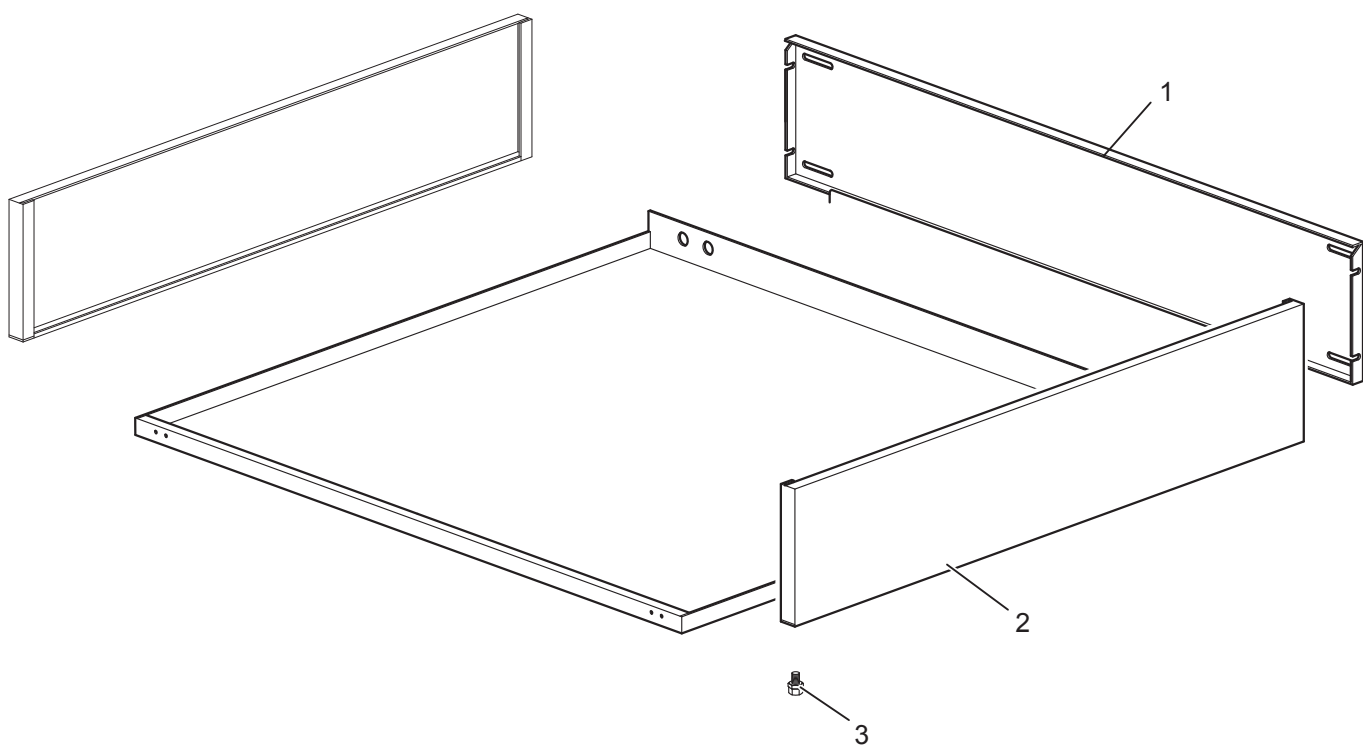

As Informações e desenhoS podem estar um pouco diferente da realidade e são puramente indicativas. O fabricante pode modificar estas informações a qualquer momento sem aviso prévio.

Nr.	Code	Title	Recommended	€
1.	184630	CHIMNEY GRILL		50,73
2.	185746	CAST IRON GRID		164,36
3.	186468	STAINLESS STEEL GRID		138,83
5.	174866	CONTROL PANEL G2S77		130,08
9.	168867	BURNER KNOB	✓	5,87
10.	168202	KNOB RING	✓	15,90
11.	RTCU700274	BLACK ENAMELLED PAN GRID -MAGISTRA -		109,06