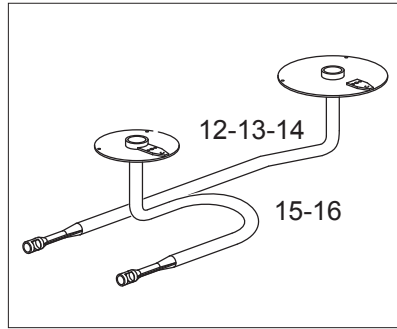

Nr.	Code	Title	Recommended	€
1.	167082	<i>BACK SIDE</i>		129,14
2.	180405	<i>LATERAL SIDE</i>		77,97
3.	RTCU700324	<i>FOOT</i>		11,95

Nr.	Code	Title	Recommended	€
1.	185734	BURNER CAP 7 KW	✓	134,61
2.	200656	FLEX BURNER 5.5KW - 7KW		112,05
5.	185732	PILOT BURNER FLEX 2.0	✓	58,92
7.	INIETTORE	SEE HANDBOOK NOZZLES		-
8.	173386	FRONT BURNER PILOT PIPE		3,52
9.	173387	BACK BURNER PILOT PIPE		5,67
10.	RTCU700391	THERMMOCOUPLE FIXING NUT M6	✓	4,51
11.	RTCU700374	THERMOCUOPLE 60CM WITH THREAD (RANGES)	✓	17,10
12.	185740	BACK BURNER DISTRIBUTION PIPE		72,69
15.	185738	FRONT BURNER DISTRIBUTION PIPE		82,03
17.	167184	SAFETY VALVE BRIDLE	✓	3,33
18.	167997	GAS TAP 21S FLANGE CONNETTION	✓	127,50
19.	RTCU900018	BICONE D.6 MM.6	✓	3,27
20.	RTCU900019	NUT D.6 HEIGHT 10,5 MM.	✓	5,48
21.	RTCU900012	BICONE	✓	2,94
22.	RTCU700297	NUT D.10	✓	7,67
23.	173320	INJECTOR SUPPORT TOP		23,82
24.	KFB70S	COMPLETE ENAMELLED FLEX BURNER KIT 7KW		255,02
26.	KFB11S	COMPLETE ENAMELLED FLEX BURNER KIT 11KW		311,69