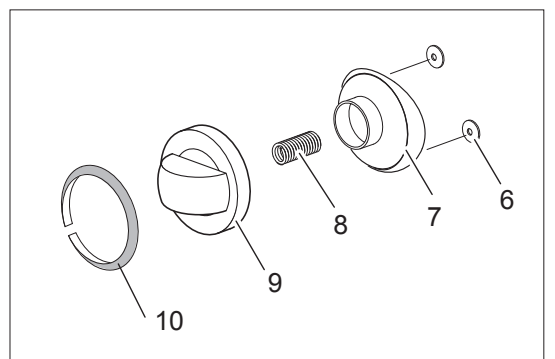

Nr.	Code	Title	Recommended	€
1.	184630	CHIMNEY GRILL		50,73
2.	185746	CAST IRON GRID		164,36
3.	186468	STAINLESS STEEL GRID		138,83
5.	174866	CONTROL PANEL G2S77		130,08
9.	168867	BURNER KNOB	✓	5,87
10.	168202	KNOB RING	✓	15,90
11.	RTCU700274	BLACK ENAMELLED PAN GRID -MAGISTRA -		109,06