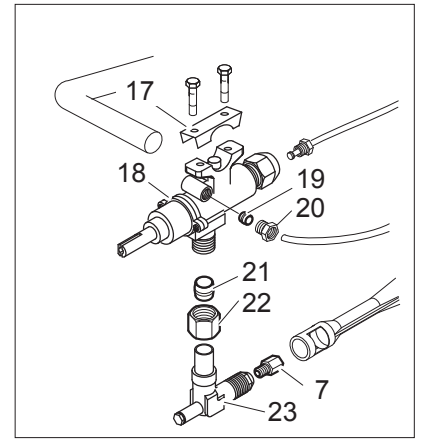

Nr.	Code	Title	Recommended	€
1.	167082	<i>BACK SIDE</i>		129,14
2.	180405	<i>LATERAL SIDE</i>		77,97
3.	RTCU700324	<i>FOOT</i>		11,95

Nr.	Code	Title	Recommended	€
1.	185734	BURNER CAP 7 KW	✓	134,61
2.	200656	FLEX BURNER 5.5KW - 7KW		112,05
5.	185732	PILOT BURNER FLEX 2.0	✓	58,92
7.	INIETTORE	SEE HANDBOOK NOZZLES		-
8.	173386	FRONT BURNER PILOT PIPE		3,52
9.	173387	BACK BURNER PILOT PIPE		5,67
10.	RTCU700391	THERMMOCOUPLE FIXING NUT M6	✓	4,51
11.	RTCU700374	THERMOCUOPLE 60CM WITH THREAD (RANGES)	✓	17,10
12.	185740	BACK BURNER DISTRIBUTION PIPE		72,69
15.	185738	FRONT BURNER DISTRIBUTION PIPE		82,03
17.	167184	SAFETY VALVE BRIDLE	✓	3,33
18.	167997	GAS TAP 21S FLANGE CONNETTION	✓	127,50
19.	RTCU900018	BICONE D.6 MM.6	✓	3,27
20.	RTCU900019	NUT D.6 HEIGHT 10,5 MM.	✓	5,48
21.	RTCU900012	BICONE	✓	2,94
22.	RTCU700297	NUT D.10	✓	7,67
23.	173320	INJECTOR SUPPORT TOP		23,82
24.	KFB70S	COMPLETE ENAMELLED FLEX BURNER KIT 7KW		255,02
26.	KFB11S	COMPLETE ENAMELLED FLEX BURNER KIT 11KW		311,69