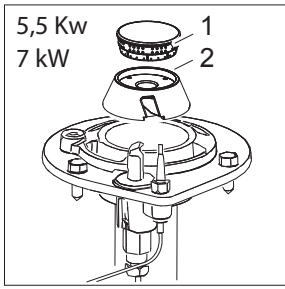

Nr.	Code	Title	Recommended	€
1.	167082	<i>BACK SIDE</i>		129,14
2.	180405	<i>LATERAL SIDE</i>		77,97
3.	RTCU700324	<i>FOOT</i>		11,95

Nr.	Code	Title	Recommended	€
1.	185734	BURNER CAP 7 KW	✓	134,61
2.	200656	FLEX BURNER 5.5KW - 7KW		112,05
5.	185732	PILOT BURNER FLEX 2.0	✓	58,92
7.	INIETTORE	SEE HANDBOOK NOZZLES		-
8.	173386	FRONT BURNER PILOT PIPE		3,52
9.	173387	BACK BURNER PILOT PIPE		5,67
10.	RTCU700391	THERMMOCOUPLE FIXING NUT M6	✓	4,51
11.	RTCU700374	THERMOCUOPLE 60CM WITH THREAD (RANGES)	✓	17,10
12.	185740	BACK BURNER DISTRIBUTION PIPE		72,69
15.	185738	FRONT BURNER DISTRIBUTION PIPE		82,03
17.	167184	SAFETY VALVE BRIDLE	✓	3,33
18.	167997	GAS TAP 21S FLANGE CONNETTION	✓	127,50
19.	RTCU900018	BICONE D.6 MM.6	✓	3,27
20.	RTCU900019	NUT D.6 HEIGHT 10,5 MM.	✓	5,48
21.	RTCU900012	BICONE	✓	2,94
22.	RTCU700297	NUT D.10	✓	7,67
23.	173320	INJECTOR SUPPORT TOP		23,82
24.	KFB70S	COMPLETE ENAMELLED FLEX BURNER KIT 7KW		255,02
26.	KFB11S	COMPLETE ENAMELLED FLEX BURNER KIT 11KW		311,69