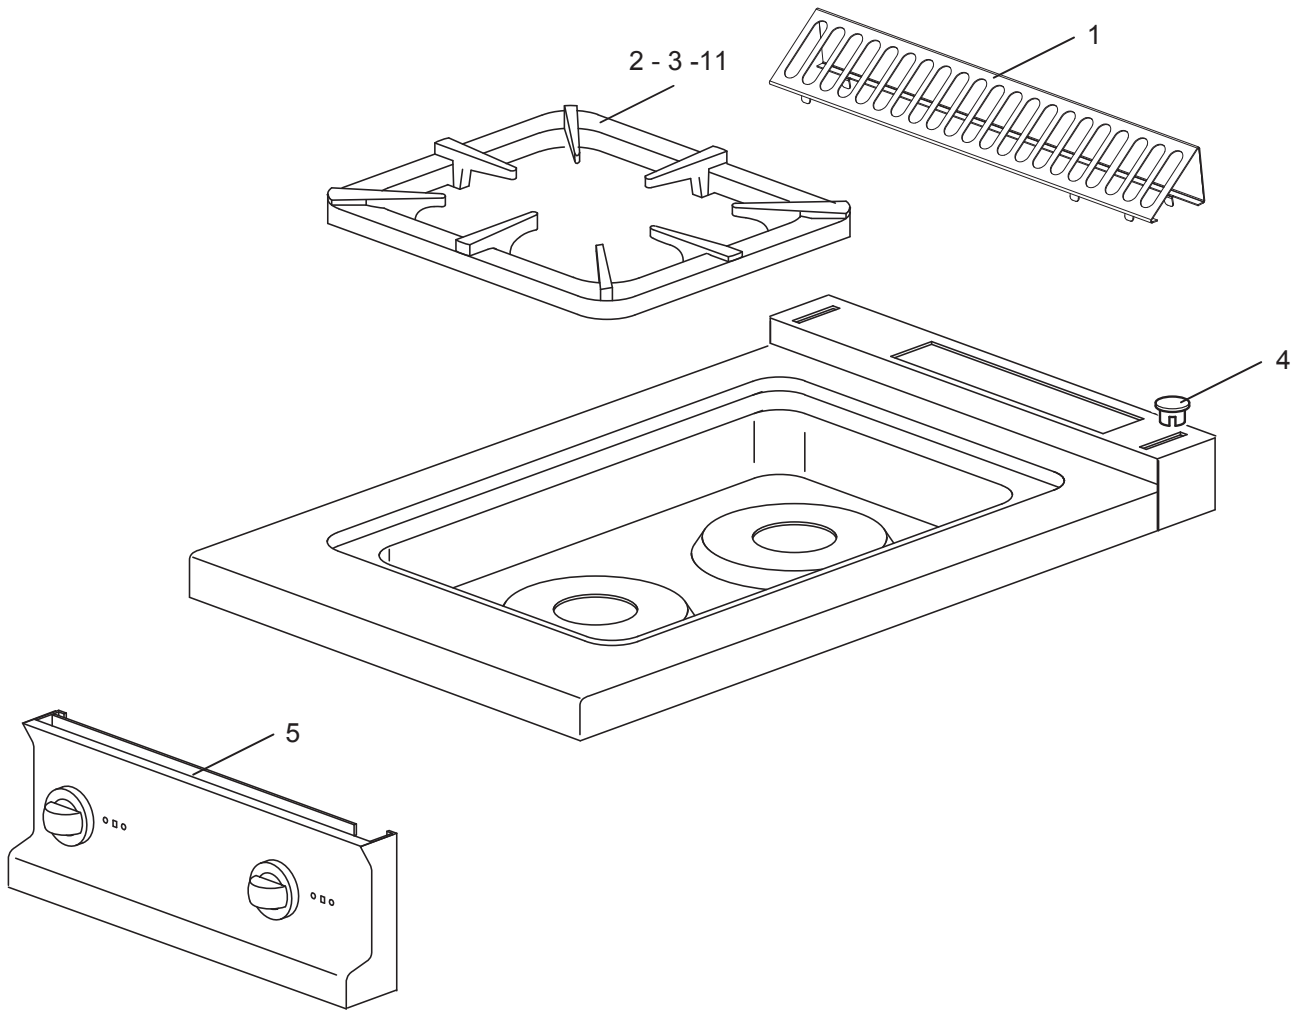

Nr.	Code	Title	Recommended	€
1.	184630	CHIMNEY GRILL		50,73
2.	185746	CAST IRON GRID		164,36
3.	186468	STAINLESS STEEL GRID		138,83
5.	174866	CONTROL PANEL G2S77		130,08
9.	168867	BURNER KNOB	✓	5,87
10.	168202	KNOB RING	✓	15,90
11.	RTCU700274	BLACK ENAMELLED PAN GRID -MAGISTRA -		109,06