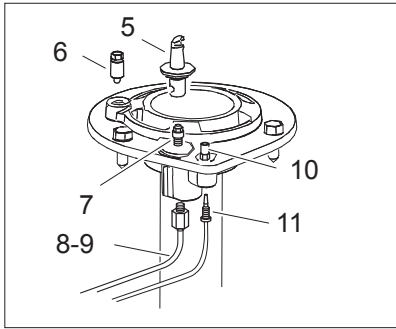

Nr.	Code	Title	Recommended	€
1.	167082	<i>BACK SIDE</i>		129,14
2.	180405	<i>LATERAL SIDE</i>		77,97
3.	RTCU700324	<i>FOOT</i>		11,95

Nr.	Code	Title	Recommended	€
1.	185734	BURNER CAP 7 KW	✓	134,61
2.	200656	FLEX BURNER 5.5KW - 7KW		112,05
5.	185732	PILOT BURNER FLEX 2.0	✓	58,92
7.	INIETTORE	SEE HANDBOOK NOZZLES		-
8.	173386	FRONT BURNER PILOT PIPE		3,52
9.	173387	BACK BURNER PILOT PIPE		5,67
10.	RTCU700391	THERMMOCOUPLE FIXING NUT M6	✓	4,51
11.	RTCU700374	THERMOCUOPLE 60CM WITH THREAD (RANGES)	✓	17,10
12.	185740	BACK BURNER DISTRIBUTION PIPE		72,69
15.	185738	FRONT BURNER DISTRIBUTION PIPE		82,03
17.	167184	SAFETY VALVE BRIDLE	✓	3,33
18.	167997	GAS TAP 21S FLANGE CONNETTION	✓	127,50
19.	RTCU900018	BICONE D.6 MM.6	✓	3,27
20.	RTCU900019	NUT D.6 HEIGHT 10,5 MM.	✓	5,48
21.	RTCU900012	BICONE	✓	2,94
22.	RTCU700297	NUT D.10	✓	7,67
23.	173320	INJECTOR SUPPORT TOP		23,82
24.	KFB70S	COMPLETE ENAMELLED FLEX BURNER KIT 7KW		255,02
26.	KFB11S	COMPLETE ENAMELLED FLEX BURNER KIT 11KW		311,69