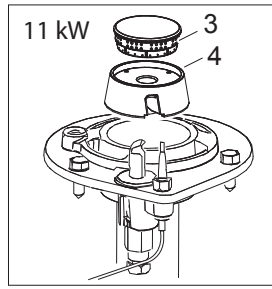

Nr.	Code	Title	Recommended	€
1.	167082	<i>BACK SIDE</i>		129,14
2.	180405	<i>LATERAL SIDE</i>		77,97
3.	RTCU700324	<i>FOOT</i>		11,95

Nr.	Code	Title	Recommended	€
1.	185734	BURNER CAP 7 KW	✓	134,61
2.	200656	FLEX BURNER 5.5KW - 7KW		112,05
5.	185732	PILOT BURNER FLEX 2.0	✓	58,92
7.	INIETTORE	SEE HANDBOOK NOZZLES		-
8.	173386	FRONT BURNER PILOT PIPE		3,52
9.	173387	BACK BURNER PILOT PIPE		5,67
10.	RTCU700391	THERMMOCOUPLE FIXING NUT M6	✓	4,51
11.	RTCU700374	THERMOCUOPLE 60CM WITH THREAD (RANGES)	✓	17,10
12.	185740	BACK BURNER DISTRIBUTION PIPE		72,69
15.	185738	FRONT BURNER DISTRIBUTION PIPE		82,03
17.	167184	SAFETY VALVE BRIDLE	✓	3,33
18.	167997	GAS TAP 21S FLANGE CONNETTION	✓	127,50
19.	RTCU900018	BICONE D.6 MM.6	✓	3,27
20.	RTCU900019	NUT D.6 HEIGHT 10,5 MM.	✓	5,48
21.	RTCU900012	BICONE	✓	2,94
22.	RTCU700297	NUT D.10	✓	7,67
23.	173320	INJECTOR SUPPORT TOP		23,82
24.	KFB70S	COMPLETE ENAMELLED FLEX BURNER KIT 7KW		255,02
26.	KFB11S	COMPLETE ENAMELLED FLEX BURNER KIT 11KW		311,69