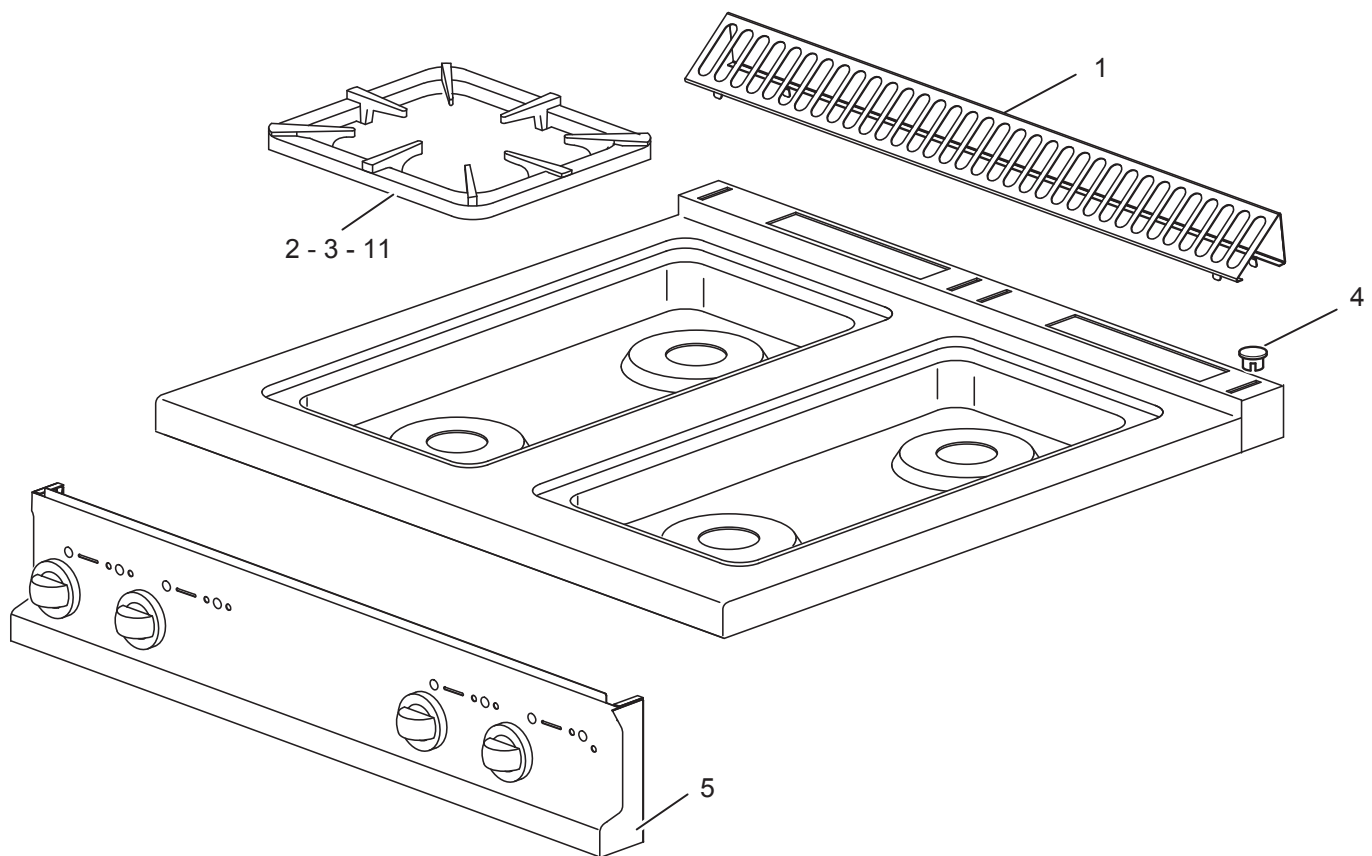

Nr.	Code	Title	Recommended	€
1.	184977	CHIMNEY GRILL		138,37
2.	185746	CAST IRON GRID		164,36
3.	186468	STAINLESS STEEL GRID		138,83
5.	174864	CONTROL PANEL MG7G4S77		151,43
9.	168867	BURNER KNOB	✓	5,87
10.	168202	KNOB RING	✓	15,90
11.	RTCU700274	BLACK ENAMELLED PAN GRID -MAGISTRA -		109,06