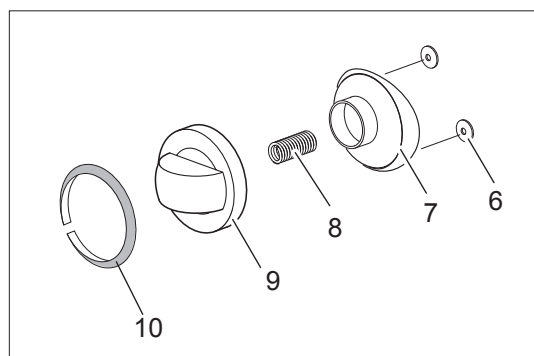

Nr.	Code	Title	Recommended	€
1.	184977	CHIMNEY GRILL		138,37
2.	185746	CAST IRON GRID		164,36
3.	186468	STAINLESS STEEL GRID		138,83
5.	174864	CONTROL PANEL MG7G4S77		151,43
9.	168867	BURNER KNOB	✓	5,87
10.	168202	KNOB RING	✓	15,90
11.	RTCU700274	BLACK ENAMELLED PAN GRID -MAGISTRA -		109,06