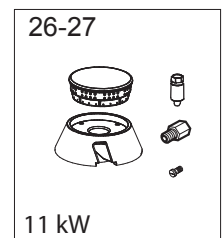

Nr.	Code	Title	Recommended	€
1.	185734	BURNER CAP 7 KW	✓	134,61
2.	200656	FLEX BURNER 5.5KW - 7KW		112,05
5.	185732	PILOT BURNER FLEX 2.0	✓	58,92
7.	INIETTORE	SEE HANDBOOK NOZZLES		-
8.	173386	FRONT BURNER PILOT PIPE		3,52
9.	173387	BACK BURNER PILOT PIPE		5,67
10.	RTCU700391	THERMMOCOUPLE FIXING NUT M6	✓	4,51
11.	RTCU700374	THERMOCUOPLE 60CM WITH THREAD (RANGES)	✓	17,10
12.	185740	BACK BURNER DISTRIBUTION PIPE		72,69
15.	185738	FRONT BURNER DISTRIBUTION PIPE		82,03
17.	167184	SAFETY VALVE BRIDLE	✓	3,33
18.	167997	GAS TAP 21S FLANGE CONNETTION	✓	127,50
19.	RTCU900018	BICONE D.6 MM.6	✓	3,27
20.	RTCU900019	NUT D.6 HEIGHT 10,5 MM.	✓	5,48
21.	RTCU900012	BICONE	✓	2,94
22.	RTCU700297	NUT D.10	✓	7,67
23.	173320	INJECTOR SUPPORT TOP		23,82
24.	KFB70S	COMPLETE ENAMELLED FLEX BURNER KIT 7KW		255,02
26.	KFB11S	COMPLETE ENAMELLED FLEX BURNER KIT 11KW		311,69