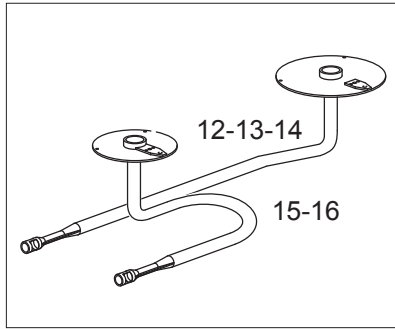

Nr.	Code	Title	Recommended	€
1.	185734	BURNER CAP 7 KW	✓	134,61
2.	200656	FLEX BURNER 5.5KW - 7KW		112,05
5.	185732	PILOT BURNER FLEX 2.0	✓	58,92
7.	INIETTORE	SEE HANDBOOK NOZZLES		-
8.	173386	FRONT BURNER PILOT PIPE		3,52
9.	173387	BACK BURNER PILOT PIPE		5,67
10.	RTCU700391	THERMMOCOUPLE FIXING NUT M6	✓	4,51
11.	RTCU700374	THERMOCUOPLE 60CM WITH THREAD (RANGES)	✓	17,10
12.	185740	BACK BURNER DISTRIBUTION PIPE		72,69
15.	185738	FRONT BURNER DISTRIBUTION PIPE		82,03
17.	167184	SAFETY VALVE BRIDLE	✓	3,33
18.	167997	GAS TAP 21S FLANGE CONNETTION	✓	127,50
19.	RTCU900018	BICONE D.6 MM.6	✓	3,27
20.	RTCU900019	NUT D.6 HEIGHT 10,5 MM.	✓	5,48
21.	RTCU900012	BICONE	✓	2,94
22.	RTCU700297	NUT D.10	✓	7,67
23.	173320	INJECTOR SUPPORT TOP		23,82
24.	KFB70S	COMPLETE ENAMELLED FLEX BURNER KIT 7KW		255,02
26.	KFB11S	COMPLETE ENAMELLED FLEX BURNER KIT 11KW		311,69