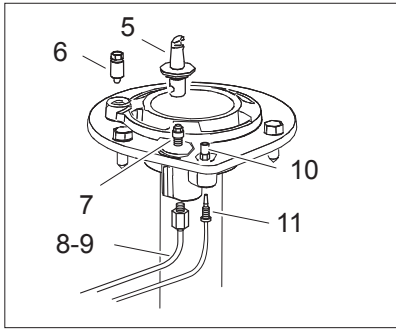

As Informações e desenhoS podem estar um pouco diferente da realidade e são puramente indicativas. O fabricante pode modificar estas informações a qualquer momento sem aviso prévio.

Nr.	Code	Title	Recommended	€
1.	184977	CHIMNEY GRILL		138,37
2.	185746	CAST IRON GRID		164,36
3.	186468	STAINLESS STEEL GRID		138,83
5.	174864	CONTROL PANEL MG7G4S77		151,43
9.	168867	BURNER KNOB	✓	5,87
10.	168202	KNOB RING	✓	15,90
11.	RTCU700274	BLACK ENAMELLED PAN GRID -MAGISTRA -		109,06

Nr.	Code	Title	Recommended	€
1.	167061	<i>BACK SIDE</i>		85,52
2.	180405	<i>LATERAL SIDE</i>		77,97
3.	RTCU700324	<i>FOOT</i>		11,95

Nr.	Code	Title	Recommended	€
1.	185734	BURNER CAP 7 KW	✓	134,61
2.	200656	FLEX BURNER 5.5KW - 7KW		112,05
5.	185732	PILOT BURNER FLEX 2.0	✓	58,92
7.	INIETTORE	SEE HANDBOOK NOZZLES		-
8.	173386	FRONT BURNER PILOT PIPE		3,52
9.	173387	BACK BURNER PILOT PIPE		5,67
10.	RTCU700391	THERMMOCOUPLE FIXING NUT M6	✓	4,51
11.	RTCU700374	THERMOCUOPLE 60CM WITH THREAD (RANGES)	✓	17,10
12.	185740	BACK BURNER DISTRIBUTION PIPE		72,69
15.	185738	FRONT BURNER DISTRIBUTION PIPE		82,03
17.	167184	SAFETY VALVE BRIDLE	✓	3,33
18.	167997	GAS TAP 21S FLANGE CONNETTION	✓	127,50
19.	RTCU900018	BICONE D.6 MM.6	✓	3,27
20.	RTCU900019	NUT D.6 HEIGHT 10,5 MM.	✓	5,48
21.	RTCU900012	BICONE	✓	2,94
22.	RTCU700297	NUT D.10	✓	7,67
23.	173320	INJECTOR SUPPORT TOP		23,82
24.	KFB70S	COMPLETE ENAMELLED FLEX BURNER KIT 7KW		255,02
26.	KFB11S	COMPLETE ENAMELLED FLEX BURNER KIT 11KW		311,69