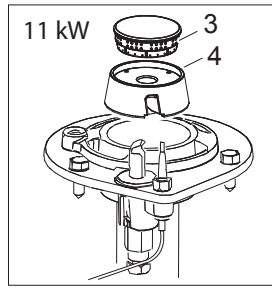

As Informações e desenhoS podem estar um pouco diferente da realidade e são puramente indicativas. O fabricante pode modificar estas informações a qualquer momento sem aviso prévio.

Nr.	Code	Title	Recommended	€
1.	184977	CHIMNEY GRILL		138,37
2.	185746	CAST IRON GRID		164,36
3.	186468	STAINLESS STEEL GRID		138,83
5.	174864	CONTROL PANEL MG7G4S77		151,43
9.	168867	BURNER KNOB	✓	5,87
10.	168202	KNOB RING	✓	15,90
11.	RTCU700274	BLACK ENAMELLED PAN GRID -MAGISTRA -		109,06

Nr.	Code	Title	Recommended	€
1.	167061	<i>BACK SIDE</i>		85,52
2.	180405	<i>LATERAL SIDE</i>		77,97
3.	RTCU700324	<i>FOOT</i>		11,95

Nr.	Code	Title	Recommended	€
1.	185734	BURNER CAP 7 KW	✓	134,61
2.	200656	FLEX BURNER 5.5KW - 7KW		112,05
5.	185732	PILOT BURNER FLEX 2.0	✓	58,92
7.	INIETTORE	SEE HANDBOOK NOZZLES		-
8.	173386	FRONT BURNER PILOT PIPE		3,52
9.	173387	BACK BURNER PILOT PIPE		5,67
10.	RTCU700391	THERMMOCOUPLE FIXING NUT M6	✓	4,51
11.	RTCU700374	THERMOCUOPLE 60CM WITH THREAD (RANGES)	✓	17,10
12.	185740	BACK BURNER DISTRIBUTION PIPE		72,69
15.	185738	FRONT BURNER DISTRIBUTION PIPE		82,03
17.	167184	SAFETY VALVE BRIDLE	✓	3,33
18.	167997	GAS TAP 21S FLANGE CONNETTION	✓	127,50
19.	RTCU900018	BICONE D.6 MM.6	✓	3,27
20.	RTCU900019	NUT D.6 HEIGHT 10,5 MM.	✓	5,48
21.	RTCU900012	BICONE	✓	2,94
22.	RTCU700297	NUT D.10	✓	7,67
23.	173320	INJECTOR SUPPORT TOP		23,82
24.	KFB70S	COMPLETE ENAMELLED FLEX BURNER KIT 7KW		255,02
26.	KFB11S	COMPLETE ENAMELLED FLEX BURNER KIT 11KW		311,69