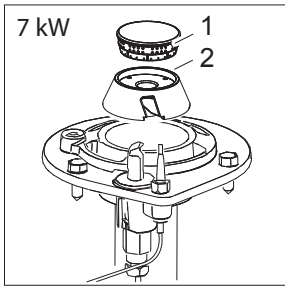

As Informações e desenhoS podem estar um pouco diferente da realidade e são puramente indicativas. O fabricante pode modificar estas informações a qualquer momento sem aviso prévio.

Nr.	Code	Title	Recommended	€
1.	184977	CHIMNEY GRILL		138,37
2.	185746	CAST IRON GRID		164,36
3.	186468	STAINLESS STEEL GRID		138,83
5.	174864	CONTROL PANEL MG7G4S77		151,43
9.	168867	BURNER KNOB	✓	5,87
10.	168202	KNOB RING	✓	15,90
11.	RTCU700274	BLACK ENAMELLED PAN GRID -MAGISTRA -		109,06

Nr.	Code	Title	Recommended	€
1.	167061	<i>BACK SIDE</i>		85,52
2.	180405	<i>LATERAL SIDE</i>		77,97
3.	RTCU700324	<i>FOOT</i>		11,95

Nr.	Code	Title	Recommended	€
1.	185734	BURNER CAP 7 KW	✓	134,61
2.	200656	FLEX BURNER 5.5KW - 7KW		112,05
5.	185732	PILOT BURNER FLEX 2.0	✓	58,92
7.	INIETTORE	SEE HANDBOOK NOZZLES		-
8.	173386	FRONT BURNER PILOT PIPE		3,52
9.	173387	BACK BURNER PILOT PIPE		5,67
10.	RTCU700391	THERMMOCOUPLE FIXING NUT M6	✓	4,51
11.	RTCU700374	THERMOCUOPLE 60CM WITH THREAD (RANGES)	✓	17,10
12.	185740	BACK BURNER DISTRIBUTION PIPE		72,69
15.	185738	FRONT BURNER DISTRIBUTION PIPE		82,03
17.	167184	SAFETY VALVE BRIDLE	✓	3,33
18.	167997	GAS TAP 21S FLANGE CONNETTION	✓	127,50
19.	RTCU900018	BICONE D.6 MM.6	✓	3,27
20.	RTCU900019	NUT D.6 HEIGHT 10,5 MM.	✓	5,48
21.	RTCU900012	BICONE	✓	2,94
22.	RTCU700297	NUT D.10	✓	7,67
23.	173320	INJECTOR SUPPORT TOP		23,82
24.	KFB70S	COMPLETE ENAMELLED FLEX BURNER KIT 7KW		255,02
26.	KFB11S	COMPLETE ENAMELLED FLEX BURNER KIT 11KW		311,69