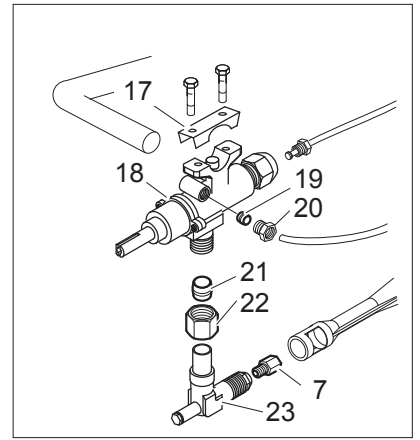

As Informações e desenhoS podem estar um pouco diferente da realidade e são puramente indicativas. O fabricante pode modificar estas informações a qualquer momento sem aviso prévio.

Nr.	Code	Title	Recommended	€
1.	184977	CHIMNEY GRILL		138,37
2.	185746	CAST IRON GRID		164,36
3.	186468	STAINLESS STEEL GRID		138,83
5.	174864	CONTROL PANEL MG7G4S77		151,43
9.	168867	BURNER KNOB	✓	5,87
10.	168202	KNOB RING	✓	15,90
11.	RTCU700274	BLACK ENAMELLED PAN GRID -MAGISTRA -		109,06

Nr.	Code	Title	Recommended	€
1.	167061	<i>BACK SIDE</i>		85,52
2.	180405	<i>LATERAL SIDE</i>		77,97
3.	RTCU700324	<i>FOOT</i>		11,95

Nr.	Code	Title	Recommended	€
1.	185734	BURNER CAP 7 KW	✓	134,61
2.	200656	FLEX BURNER 5.5KW - 7KW		112,05
5.	185732	PILOT BURNER FLEX 2.0	✓	58,92
7.	INIETTORE	SEE HANDBOOK NOZZLES		-
8.	173386	FRONT BURNER PILOT PIPE		3,52
9.	173387	BACK BURNER PILOT PIPE		5,67
10.	RTCU700391	THERMMOCOUPLE FIXING NUT M6	✓	4,51
11.	RTCU700374	THERMOCUOPLE 60CM WITH THREAD (RANGES)	✓	17,10
12.	185740	BACK BURNER DISTRIBUTION PIPE		72,69
15.	185738	FRONT BURNER DISTRIBUTION PIPE		82,03
17.	167184	SAFETY VALVE BRIDLE	✓	3,33
18.	167997	GAS TAP 21S FLANGE CONNETTION	✓	127,50
19.	RTCU900018	BICONE D.6 MM.6	✓	3,27
20.	RTCU900019	NUT D.6 HEIGHT 10,5 MM.	✓	5,48
21.	RTCU900012	BICONE	✓	2,94
22.	RTCU700297	NUT D.10	✓	7,67
23.	173320	INJECTOR SUPPORT TOP		23,82
24.	KFB70S	COMPLETE ENAMELLED FLEX BURNER KIT 7KW		255,02
26.	KFB11S	COMPLETE ENAMELLED FLEX BURNER KIT 11KW		311,69