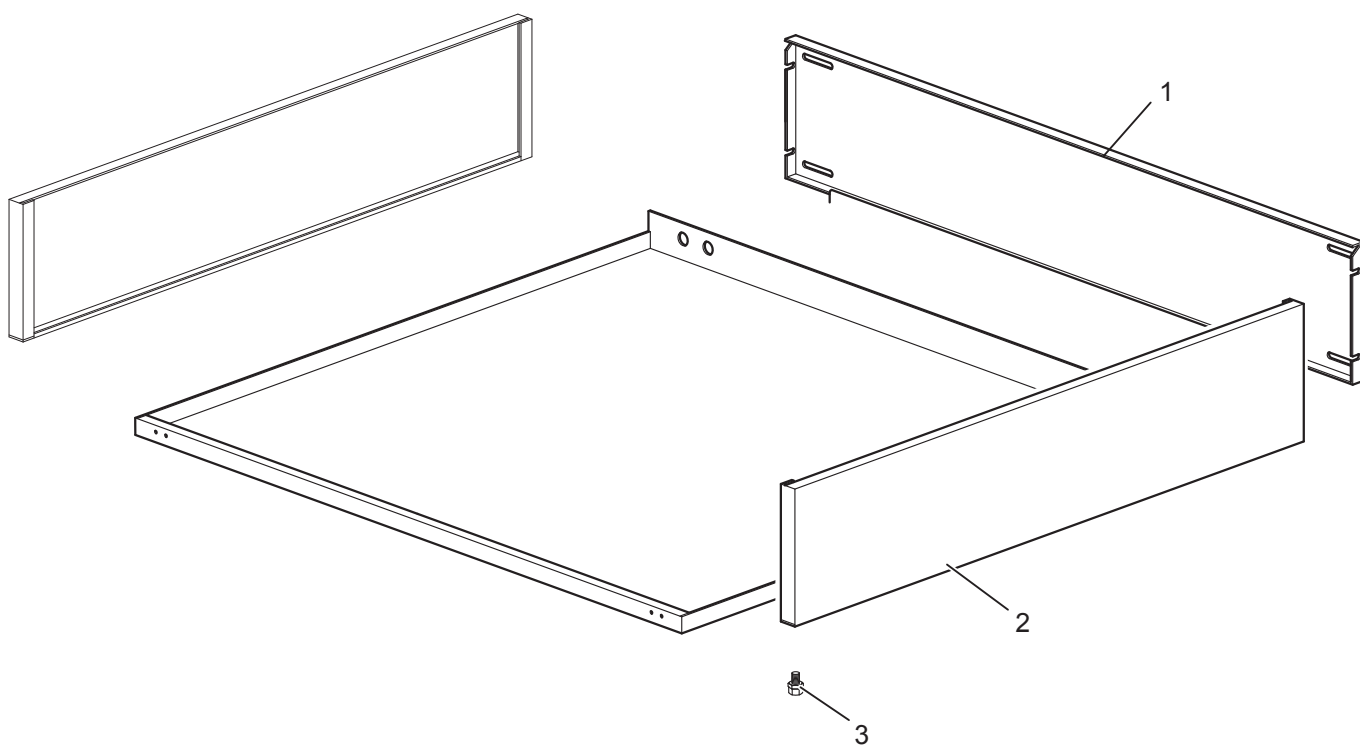

As Informações e desenhoS podem estar um pouco diferente da realidade e são puramente indicativas. O fabricante pode modificar estas informações a qualquer momento sem aviso prévio.

Nr.	Code	Title	Recommended	€
1.	184977	CHIMNEY GRILL		138,37
2.	185746	CAST IRON GRID		164,36
3.	186468	STAINLESS STEEL GRID		138,83
5.	174864	CONTROL PANEL MG7G4S77		151,43
9.	168867	BURNER KNOB	✓	5,87
10.	168202	KNOB RING	✓	15,90
11.	RTCU700274	BLACK ENAMELLED PAN GRID -MAGISTRA -		109,06