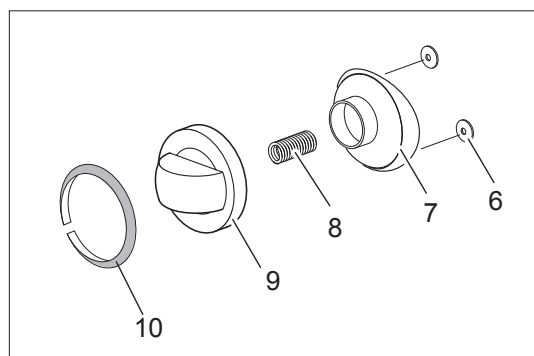

## Listino componenti per pagina 1

1	184977	GRIGLIA CAMINO GRILLE POUR CHEMINÉE KAMINROST CHIMNEY GRILL	
2	185746	GRIGLIA PLACCA IN GHISA SINGOLA GRILLE EN FONTE 1 BRULEUR BRENNERROST GUSSEISEN 1 BRENNER SINGLE CAST IRON GRID	
3	186468	GRIGLIA PLACCA IN FILO DOPPIA GRILLE INOX POUR 2 BRULEURS BRENNERROST STAHL 2 BRENNER STAINLESS STEEL GRID FOR 2 BURNERS	
5	174864	CRUSCOTTO PANNEAU DE CONTROLE FRONT BLENDE CONTROL PANEL	
9	168867  <i><u>Recommended spare parts</u></i>	CORPO MANOPOLA FUOCHI APERTI POIGNEE BRULEUR KNEBEL BRENNER BURNER KNOB	
10	168202  <i><u>Recommended spare parts</u></i>	ANELLO MANOPOLA FUOCHI APERTI RING PIGNEE KLEBERING KNEBEL BRENNER KNOB RING	
11	RTCU700274	GRIGLIA PLACCA IN GHISA SINGOLA GRILLE EN FONTE 1 BRULEUR EINER GUSSEISEIN-BRENNERROST SINGLE CAST IRON GRID	