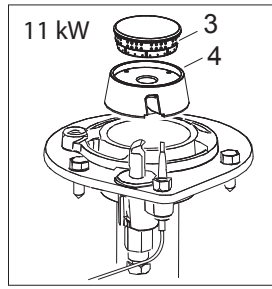

Listino componenti per pagina 3

1	185734 <i>Recommended spare parts</i>	SPARTIFIAMMA 7000 KCAL CHAPEAU DU BRULEUR 7000 KCAL FLAMMER BRENNER 7000 KCAL BURNER CAP 7000 KCAL	
2	185726 <i>Recommended spare parts</i>	BRUCIATORE 7KW BRULEUR 7KW BRENNER 7KW BURNER 7KW	
5	185732 <i>Recommended spare parts</i>	CORPO PILOTA VEILLEUSE PILOTBRENNER KOMPLETT PILOT BURNER	
7	INIETTORE	VEDI MANUALE UGELLI VOIR MANUEL GICLEURS PILOTBRENNER KOMPLETT SEE HANDBOOK NOZZLES	
8	173386	TUBO PILOTA BRUCIATORE ANTERIORE TUBE VEILLEUSE BRÛLEUR ANTÉRIEUR PILOTBRENNERROHR VORNE FRONT BURNER PILOT PIPE	
9	173387	TUBO PILOTA BRUCIATORE POSTERIORE TUBE VEILLEUSE BRÛLEUR POSTÉRIEUR PILOTBRENNERROHR HINTEN BACK BURNER PILOT PIPE	
10	RTCU700391	DADO FISSAGGIO TERMOCOPPIA ECROU MUTTER NUT	
11	RTCU700374 <i>Recommended spare parts</i>	TERMOCOPPIA THERMOCOUPLE THERMOELEMENT THERMOCOUPLE	
12	185740	TUBO ALIMENTAZIONE POST.BRUC. TUBE DE DISTRIBUTION BRÛLEUR POST. HINTERES BRENNERVERSORGUNGSROHR BACK BURNER DISTRIBUTION PIPE	
15	185738	TUBO ALIMENTAZIONE ANT. BRUC. TUBE DE DISTRIBUTION BRÛLEUR ANT. VORDERES BRENNERVERSORGUNGSROHR FRONT BURNER DISTRIBUTION PIPE	
17	167184 <i>Recommended spare parts</i>	BRIGLIA RUBINETTO VALVOLATO BRIDE SOUPAPE DE SECURITE SCHELLE FÜR GASHAN SAFETY VALVE BRIDLE	
18	167997 <i>Recommended spare parts</i>	RUBINETTO VALVOLATO VANNE A GAZ AVEC SECURITE GASHAHN SAFETY VALVE	
19	RTCU900018 <i>Recommended spare parts</i>	BICONO D.6 BICONE D.6 QUETSCHRING D.6 BICONE D.6	
20	RTCU900019 <i>Recommended spare parts</i>	CALOTTA D.6 ÇALOTTE D.6 ÜBERWURFMUTTER D.6 NUT D.6	
21	RTCU900012 <i>Recommended spare parts</i>	BICONO D.10 BICONE D.10 QUETSCHRING D.10 BICONE D.10