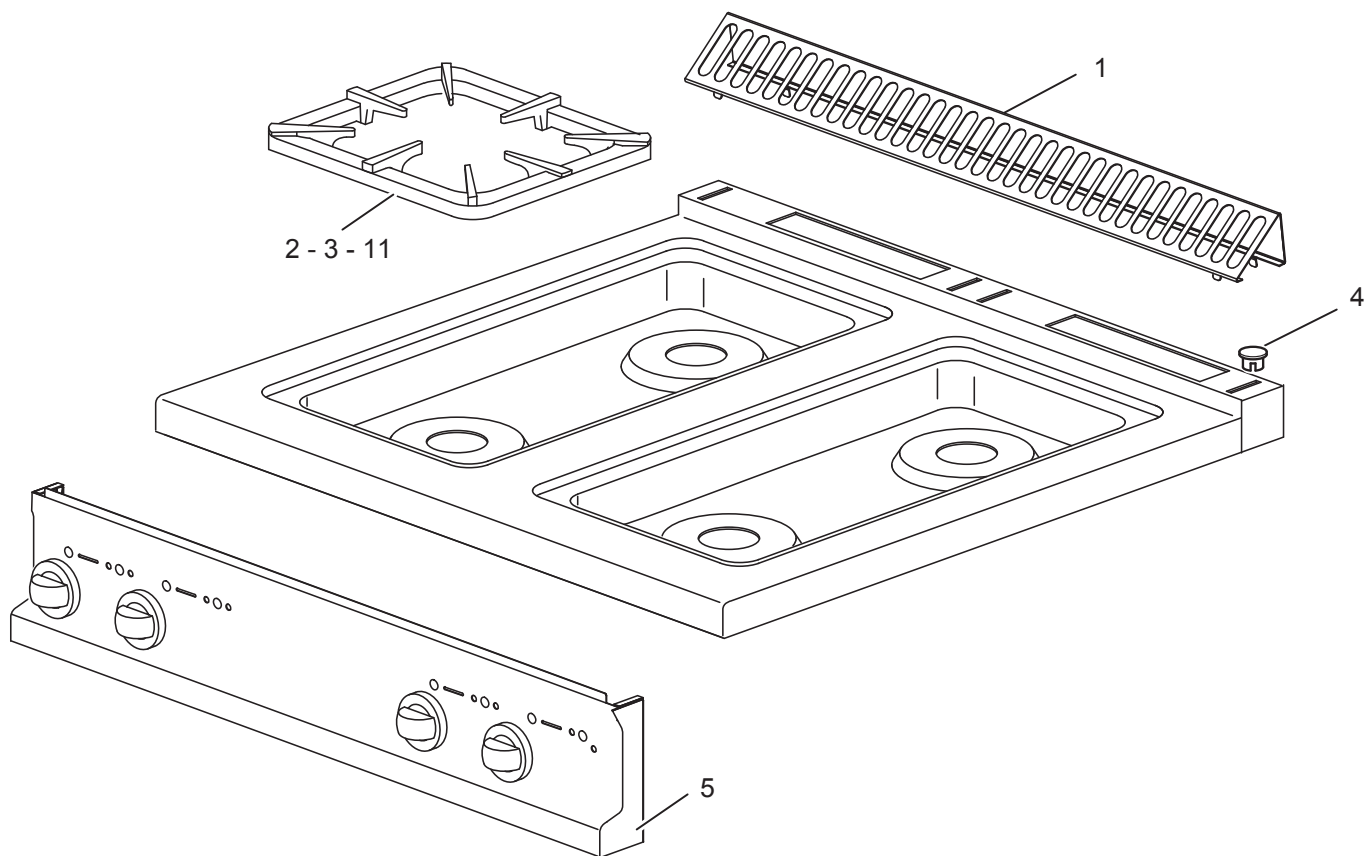

## Listino componenti per pagina 1

1	184977	GRIGLIA CAMINO GRILLE POUR CHEMINÉE KAMINROST CHIMNEY GRILL	
2	185746	GRIGLIA PLACCA IN GHISA SINGOLA GRILLE EN FONTE 1 BRULEUR BRENNERROST GUSSEISEN 1 BRENNER SINGLE CAST IRON GRID	
3	186468	GRIGLIA PLACCA IN FILO DOPPIA GRILLE INOX POUR 2 BRULEURS BRENNERROST STAHL 2 BRENNER STAINLESS STEEL GRID FOR 2 BURNERS	
5	174864	CRUSCOTTO PANNEAU DE CONTROLE FRONT BLENDE CONTROL PANEL	
9	168867  <i><u>Recommended spare parts</u></i>	CORPO MANOPOLA FUOCHI APERTI POIGNEE BRULEUR KNEBEL BRENNER BURNER KNOB	
10	168202  <i><u>Recommended spare parts</u></i>	ANELLO MANOPOLA FUOCHI APERTI RING PIGNEE KLEBERING KNEBEL BRENNER KNOB RING	
11	RTCU700274	GRIGLIA PLACCA IN GHISA SINGOLA GRILLE EN FONTE 1 BRULEUR EINER GUSSEISEIN-BRENNERROST SINGLE CAST IRON GRID	