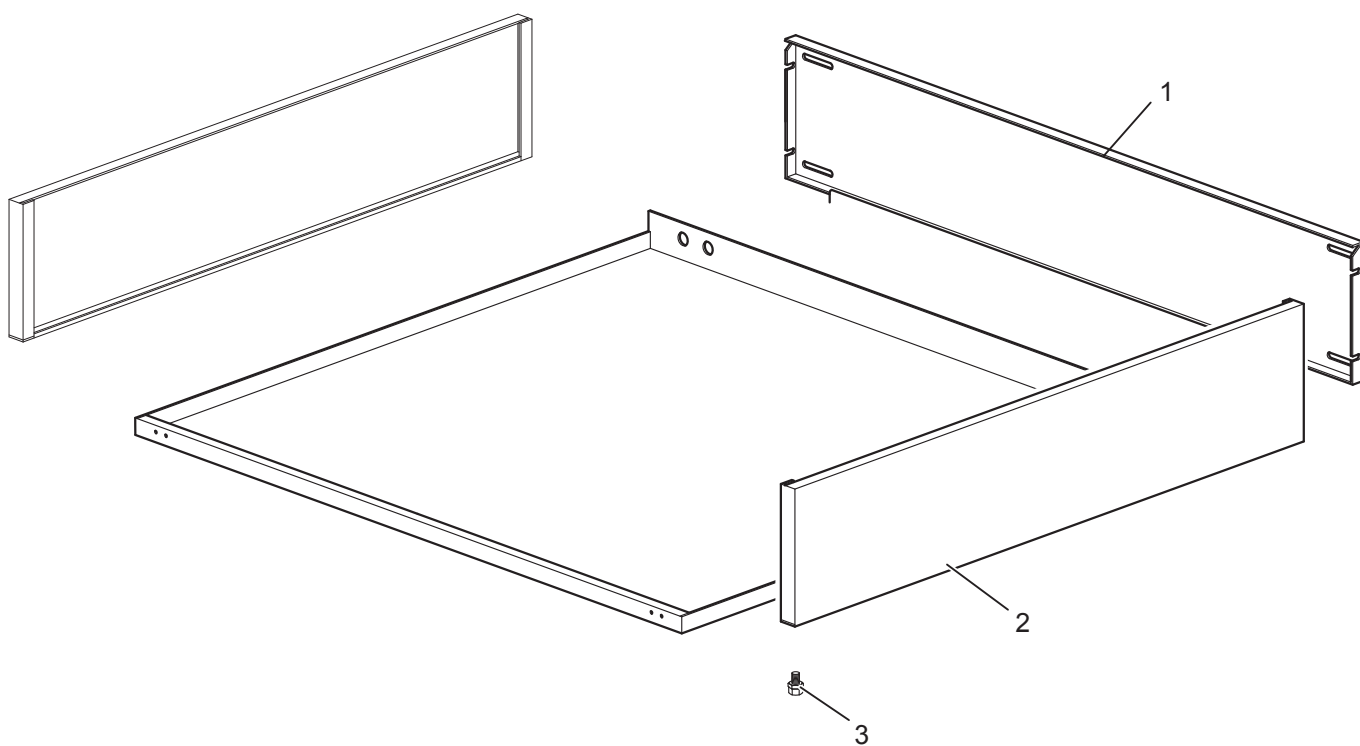

## Listino componenti per pagina 1

1	184977	GRIGLIA CAMINO GRILLE POUR CHEMINÉE KAMINROST CHIMNEY GRILL	
2	185746	GRIGLIA PLACCA IN GHISA SINGOLA GRILLE EN FONTE 1 BRULEUR BRENNERROST GUSSEISEN 1 BRENNER SINGLE CAST IRON GRID	
3	186468	GRIGLIA PLACCA IN FILO DOPPIA GRILLE INOX POUR 2 BRULEURS BRENNERROST STAHL 2 BRENNER STAINLESS STEEL GRID FOR 2 BURNERS	
5	174864	CRUSCOTTO PANNEAU DE CONTROLE FRONT BLENDE CONTROL PANEL	
9	168867  <i><u>Recommended spare parts</u></i>	CORPO MANOPOLA FUOCHI APERTI POIGNEE BRULEUR KNEBEL BRENNER BURNER KNOB	
10	168202  <i><u>Recommended spare parts</u></i>	ANELLO MANOPOLA FUOCHI APERTI RING PIGNEE KLEBERING KNEBEL BRENNER KNOB RING	
11	RTCU700274	GRIGLIA PLACCA IN GHISA SINGOLA GRILLE EN FONTE 1 BRULEUR EINER GUSSEISEIN-BRENNERROST SINGLE CAST IRON GRID	