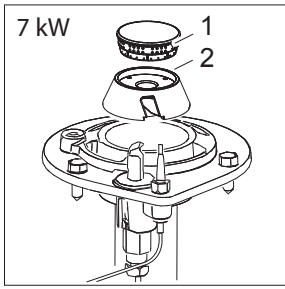

Listino componenti per pagina 3

1	185734 <i>Recommended spare parts</i>	SPARTIFIAMMA 7000 KCAL CHAPEAU DU BRULEUR 7000 KCAL FLAMMER BRENNER 7000 KCAL BURNER CAP 7000 KCAL	
2	185726 <i>Recommended spare parts</i>	BRUCIATORE 7KW BRULEUR 7KW BRENNER 7KW BURNER 7KW	
5	185732 <i>Recommended spare parts</i>	CORPO PILOTA VEILLEUSE PILOTBRENNER KOMPLETT PILOT BURNER	
7	INIETTORE	VEDI MANUALE UGELLI VOIR MANUEL GICLEURS PILOTBRENNER KOMPLETT SEE HANDBOOK NOZZLES	
8	173386	TUBO PILOTA BRUCIATORE ANTERIORE TUBE VEILLEUSE BRÛLEUR ANTÉRIEUR PILOTBRENNERROHR VORNE FRONT BURNER PILOT PIPE	
9	173387	TUBO PILOTA BRUCIATORE POSTERIORE TUBE VEILLEUSE BRÛLEUR POSTÉRIEUR PILOTBRENNERROHR HINTEN BACK BURNER PILOT PIPE	
10	RTCU700391	DADO FISSAGGIO TERMOCOPPIA ECROU MUTTER NUT	
11	RTCU700374 <i>Recommended spare parts</i>	TERMOCOPPIA THERMOCOUPLE THERMOELEMENT THERMOCOUPLE	
12	185740	TUBO ALIMENTAZIONE POST.BRUC. TUBE DE DISTRIBUTION BRÛLEUR POST. HINTERES BRENNERVERSORGUNGSROHR BACK BURNER DISTRIBUTION PIPE	
15	185738	TUBO ALIMENTAZIONE ANT. BRUC. TUBE DE DISTRIBUTION BRÛLEUR ANT. VORDERES BRENNERVERSORGUNGSROHR FRONT BURNER DISTRIBUTION PIPE	
17	167184 <i>Recommended spare parts</i>	BRIGLIA RUBINETTO VALVOLATO BRIDE SOUPAPE DE SECURITE SCHELLE FÜR GASHAN SAFETY VALVE BRIDLE	
18	167997 <i>Recommended spare parts</i>	RUBINETTO VALVOLATO VANNE A GAZ AVEC SECURITE GASHAHN SAFETY VALVE	
19	RTCU900018 <i>Recommended spare parts</i>	BICONO D.6 BICONE D.6 QUETSCHRING D.6 BICONE D.6	
20	RTCU900019 <i>Recommended spare parts</i>	CALOTTA D.6 ÇALOTTE D.6 ÜBERWURFMUTTER D.6 NUT D.6	
21	RTCU900012 <i>Recommended spare parts</i>	BICONO D.10 BICONE D.10 QUETSCHRING D.10 BICONE D.10