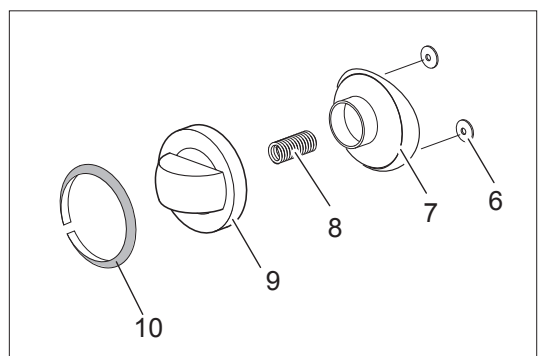

Nr.	Code	Title	Recommended	€
1.	184977	CHIMNEY GRILL		134,34
2.	185746	GRILLE IN PLATE FOR DOMINA VERSION		159,57
3.	186468	STAINLESS STEEL GRID		134,79
5.	174864	CONTROL PANEL MG7G4S77		147,02
9.	168867	BURNER KNOB	✓	5,70
10.	168202	KNOB RING	✓	15,44
11.	RTCU700274	GLOSSY BLACK PLATE GRILLE - MAGISTRA -		105,88