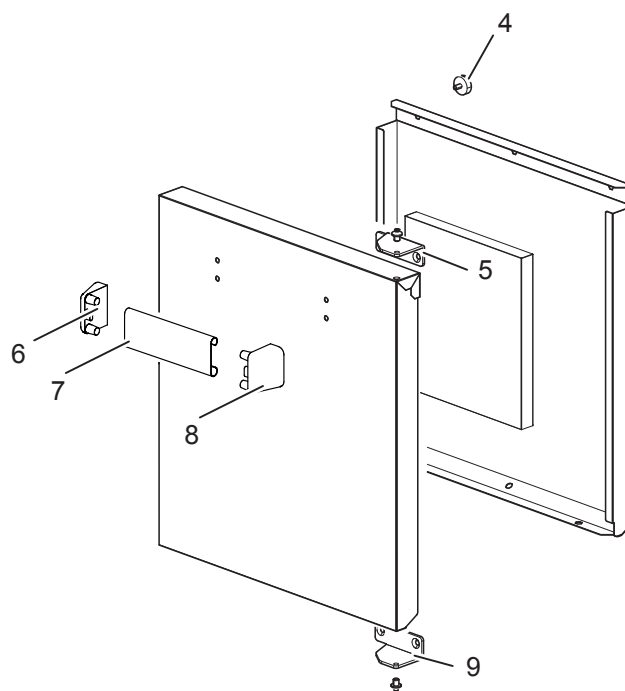

As Informações e desenhoS podem estar um pouco diferente da realidade e são puramente indicativas. O fabricante pode modificar estas informações a qualquer momento sem aviso prévio.

Nr.	Code	Title	Recommended	€
1.	184977	CHIMNEY GRILL		134,34
2.	185746	GRILLE IN PLATE FOR DOMINA VERSION		159,57
3.	186468	STAINLESS STEEL GRID		134,79
5.	174864	CONTROL PANEL MG7G4S77		147,02
9.	168867	BURNER KNOB	✓	5,70
10.	168202	KNOB RING	✓	15,44
11.	RTCU700274	GLOSSY BLACK PLATE GRILLE - MAGISTRA -		105,88