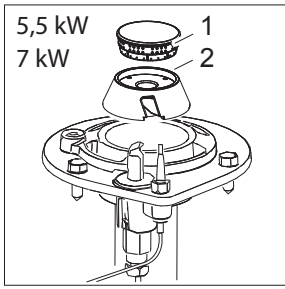

As Informações e desenhoS podem estar um pouco diferente da realidade e são puramente indicativas. O fabricante pode modificar estas informações a qualquer momento sem aviso prévio.

Nr.	Code	Title	Recommended	€
1.	184977	CHIMNEY GRILL		134,34
2.	185746	GRILLE IN PLATE FOR DOMINA VERSION		159,57
3.	186468	STAINLESS STEEL GRID		134,79
5.	174864	CONTROL PANEL MG7G4S77		147,02
9.	168867	BURNER KNOB	✓	5,70
10.	168202	KNOB RING	✓	15,44
11.	RTCU700274	GLOSSY BLACK PLATE GRILLE - MAGISTRA -		105,88

Nr.	Code	Title	Recommended	€
1.	167252	<i>BACK SIDE</i>		104,75
2.	173523	<i>LATERAL SIDE</i>		157,48
3.	RTCU700277	<i>FOOT</i>		52,06

Nr.	Code	Title	Recommended	€
1.	185734	BURNER CAP 7 KW	✓	130,69
2.	200656	FLEX BURNER 5.5KW - 7KW		108,79
5.	185732	PILOT BURNER FLEX 2.0	✓	57,20
7.	INIETTORE	SEE HANDBOOK NOZZLES		-
8.	173386	FRONT BURNER PILOT PIPE		3,42
9.	173387	BACK BURNER PILOT PIPE		5,50
10.	RTCU700391	THERMMOCOUPLE FIXING NUT M6	✓	4,38
11.	RTCU700374	THERMOCUOPLE 60CM WITH THREAD (RANGES)	✓	12,58
12.	185740	BACK BURNER DISTRIBUTION PIPE		70,57
15.	185738	FRONT BURNER DISTRIBUTION PIPE		79,64
17.	167184	SAFETY VALVE BRIDLE	✓	3,23
18.	167997	GAS TAP 21S FLANGE CONNETTION	✓	123,79
19.	RTCU900018	BICONE D.6 MM.6	✓	3,17
20.	RTCU900019	NUT D.6 HEIGHT 10,5 MM.	✓	5,32
21.	RTCU900012	BICONE D.10	✓	2,85
22.	RTCU700297	NUT D.10	✓	7,45
23.	173320	INJECTOR SUPPORT TOP	✓	23,13
25.	KFB70S	COMPLETE ENAMELLED BURNER KIT 7KW		247,59
27.	KFB11S	COMPLETE ENAMELLED BURNER KIT 11KW	✓	302,61