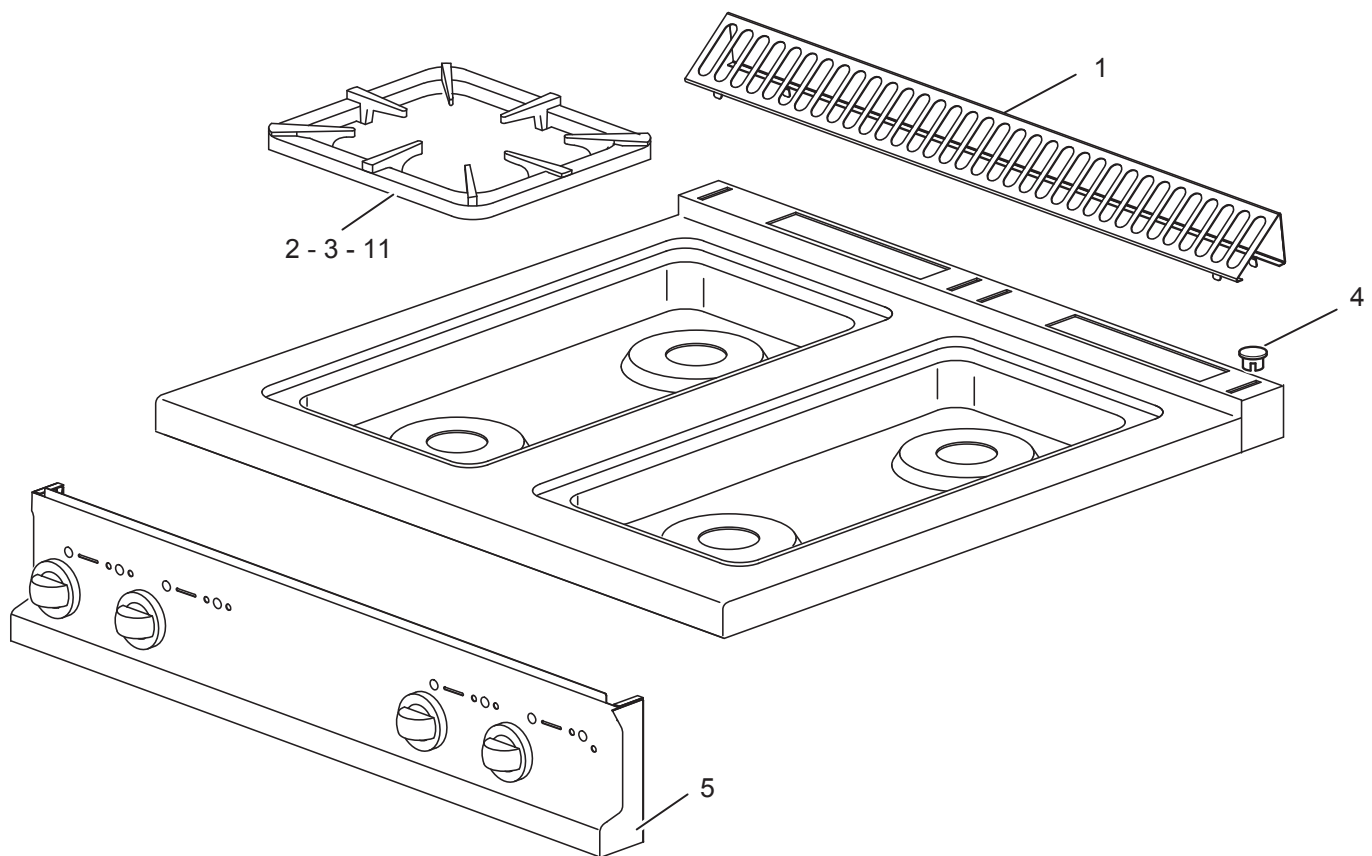

As Informações e desenhoS podem estar um pouco diferente da realidade e são puramente indicativas. O fabricante pode modificar estas informações a qualquer momento sem aviso prévio.

Nr.	Code	Title	Recommended	€
1.	184977	CHIMNEY GRILL		134,34
2.	185746	GRILLE IN PLATE FOR DOMINA VERSION		159,57
3.	186468	STAINLESS STEEL GRID		134,79
5.	174864	CONTROL PANEL MG7G4S77		147,02
9.	168867	BURNER KNOB	✓	5,70
10.	168202	KNOB RING	✓	15,44
11.	RTCU700274	GLOSSY BLACK PLATE GRILLE - MAGISTRA -		105,88