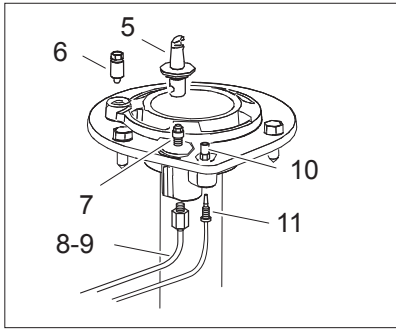

As Informações e desenhoS podem estar um pouco diferente da realidade e são puramente indicativas. O fabricante pode modificar estas informações a qualquer momento sem aviso prévio.

Nr.	Code	Title	Recommended	€
1.	184977	CHIMNEY GRILL		134,34
2.	185746	GRILLE IN PLATE FOR DOMINA VERSION		159,57
3.	186468	STAINLESS STEEL GRID		134,79
5.	174864	CONTROL PANEL MG7G4S77		147,02
9.	168867	BURNER KNOB	✓	5,70
10.	168202	KNOB RING	✓	15,44
11.	RTCU700274	GLOSSY BLACK PLATE GRILLE - MAGISTRA -		105,88

Nr.	Code	Title	Recommended	€
1.	167252	<i>BACK SIDE</i>		104,75
2.	173523	<i>LATERAL SIDE</i>		157,48
3.	RTCU700277	<i>FOOT</i>		52,06

Nr.	Code	Title	Recommended	€
1.	185734	BURNER CAP 7 KW	✓	130,69
2.	200656	FLEX BURNER 5.5KW - 7KW		108,79
5.	185732	PILOT BURNER FLEX 2.0	✓	57,20
7.	INIETTORE	SEE HANDBOOK NOZZLES		-
8.	173386	FRONT BURNER PILOT PIPE		3,42
9.	173387	BACK BURNER PILOT PIPE		5,50
10.	RTCU700391	THERMMOCOUPLE FIXING NUT M6	✓	4,38
11.	RTCU700374	THERMOCUOPLE 60CM WITH THREAD (RANGES)	✓	12,58
12.	185740	BACK BURNER DISTRIBUTION PIPE		70,57
15.	185738	FRONT BURNER DISTRIBUTION PIPE		79,64
17.	167184	SAFETY VALVE BRIDLE	✓	3,23
18.	167997	GAS TAP 21S FLANGE CONNETTION	✓	123,79
19.	RTCU900018	BICONE D.6 MM.6	✓	3,17
20.	RTCU900019	NUT D.6 HEIGHT 10,5 MM.	✓	5,32
21.	RTCU900012	BICONE D.10	✓	2,85
22.	RTCU700297	NUT D.10	✓	7,45
23.	173320	INJECTOR SUPPORT TOP	✓	23,13
25.	KFB70S	COMPLETE ENAMELLED BURNER KIT 7KW		247,59
27.	KFB11S	COMPLETE ENAMELLED BURNER KIT 11KW	✓	302,61