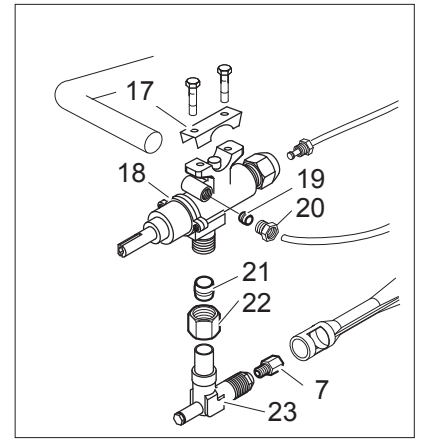

As Informações e desenhoS podem estar um pouco diferente da realidade e são puramente indicativas. O fabricante pode modificar estas informações a qualquer momento sem aviso prévio.

Nr.	Code	Title	Recommended	€
1.	184977	CHIMNEY GRILL		134,34
2.	185746	GRILLE IN PLATE FOR DOMINA VERSION		159,57
3.	186468	STAINLESS STEEL GRID		134,79
5.	174864	CONTROL PANEL MG7G4S77		147,02
9.	168867	BURNER KNOB	✓	5,70
10.	168202	KNOB RING	✓	15,44
11.	RTCU700274	GLOSSY BLACK PLATE GRILLE - MAGISTRA -		105,88

Nr.	Code	Title	Recommended	€
1.	167252	<i>BACK SIDE</i>		104,75
2.	173523	<i>LATERAL SIDE</i>		157,48
3.	RTCU700277	<i>FOOT</i>		52,06

Nr.	Code	Title	Recommended	€
1.	185734	BURNER CAP 7 KW	✓	130,69
2.	200656	FLEX BURNER 5.5KW - 7KW		108,79
5.	185732	PILOT BURNER FLEX 2.0	✓	57,20
7.	INIETTORE	SEE HANDBOOK NOZZLES		-
8.	173386	FRONT BURNER PILOT PIPE		3,42
9.	173387	BACK BURNER PILOT PIPE		5,50
10.	RTCU700391	THERMMOCOUPLE FIXING NUT M6	✓	4,38
11.	RTCU700374	THERMOCUOPLE 60CM WITH THREAD (RANGES)	✓	12,58
12.	185740	BACK BURNER DISTRIBUTION PIPE		70,57
15.	185738	FRONT BURNER DISTRIBUTION PIPE		79,64
17.	167184	SAFETY VALVE BRIDLE	✓	3,23
18.	167997	GAS TAP 21S FLANGE CONNETTION	✓	123,79
19.	RTCU900018	BICONE D.6 MM.6	✓	3,17
20.	RTCU900019	NUT D.6 HEIGHT 10,5 MM.	✓	5,32
21.	RTCU900012	BICONE D.10	✓	2,85
22.	RTCU700297	NUT D.10	✓	7,45
23.	173320	INJECTOR SUPPORT TOP	✓	23,13
25.	KFB70S	COMPLETE ENAMELLED BURNER KIT 7KW		247,59
27.	KFB11S	COMPLETE ENAMELLED BURNER KIT 11KW	✓	302,61