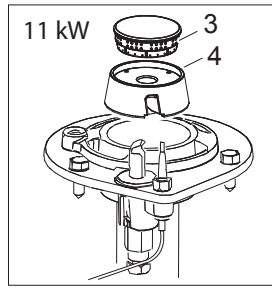

As Informações e desenhoS podem estar um pouco diferente da realidade e são puramente indicativas. O fabricante pode modificar estas informações a qualquer momento sem aviso prévio.

Nr.	Code	Title	Recommended	€
1.	184977	CHIMNEY GRILL		134,34
2.	185746	GRILLE IN PLATE FOR DOMINA VERSION		159,57
3.	186468	STAINLESS STEEL GRID		134,79
5.	174864	CONTROL PANEL MG7G4S77		147,02
9.	168867	BURNER KNOB	✓	5,70
10.	168202	KNOB RING	✓	15,44
11.	RTCU700274	GLOSSY BLACK PLATE GRILLE - MAGISTRA -		105,88

Nr.	Code	Title	Recommended	€
1.	167252	<i>BACK SIDE</i>		104,75
2.	173523	<i>LATERAL SIDE</i>		157,48
3.	RTCU700277	<i>FOOT</i>		52,06

Nr.	Code	Title	Recommended	€
1.	185734	BURNER CAP 7 KW	✓	130,69
2.	200656	FLEX BURNER 5.5KW - 7KW		108,79
5.	185732	PILOT BURNER FLEX 2.0	✓	57,20
7.	INIETTORE	SEE HANDBOOK NOZZLES		-
8.	173386	FRONT BURNER PILOT PIPE		3,42
9.	173387	BACK BURNER PILOT PIPE		5,50
10.	RTCU700391	THERMMOCOUPLE FIXING NUT M6	✓	4,38
11.	RTCU700374	THERMOCUOPLE 60CM WITH THREAD (RANGES)	✓	12,58
12.	185740	BACK BURNER DISTRIBUTION PIPE		70,57
15.	185738	FRONT BURNER DISTRIBUTION PIPE		79,64
17.	167184	SAFETY VALVE BRIDLE	✓	3,23
18.	167997	GAS TAP 21S FLANGE CONNETTION	✓	123,79
19.	RTCU900018	BICONE D.6 MM.6	✓	3,17
20.	RTCU900019	NUT D.6 HEIGHT 10,5 MM.	✓	5,32
21.	RTCU900012	BICONE D.10	✓	2,85
22.	RTCU700297	NUT D.10	✓	7,45
23.	173320	INJECTOR SUPPORT TOP	✓	23,13
25.	KFB70S	COMPLETE ENAMELLED BURNER KIT 7KW		247,59
27.	KFB11S	COMPLETE ENAMELLED BURNER KIT 11KW	✓	302,61