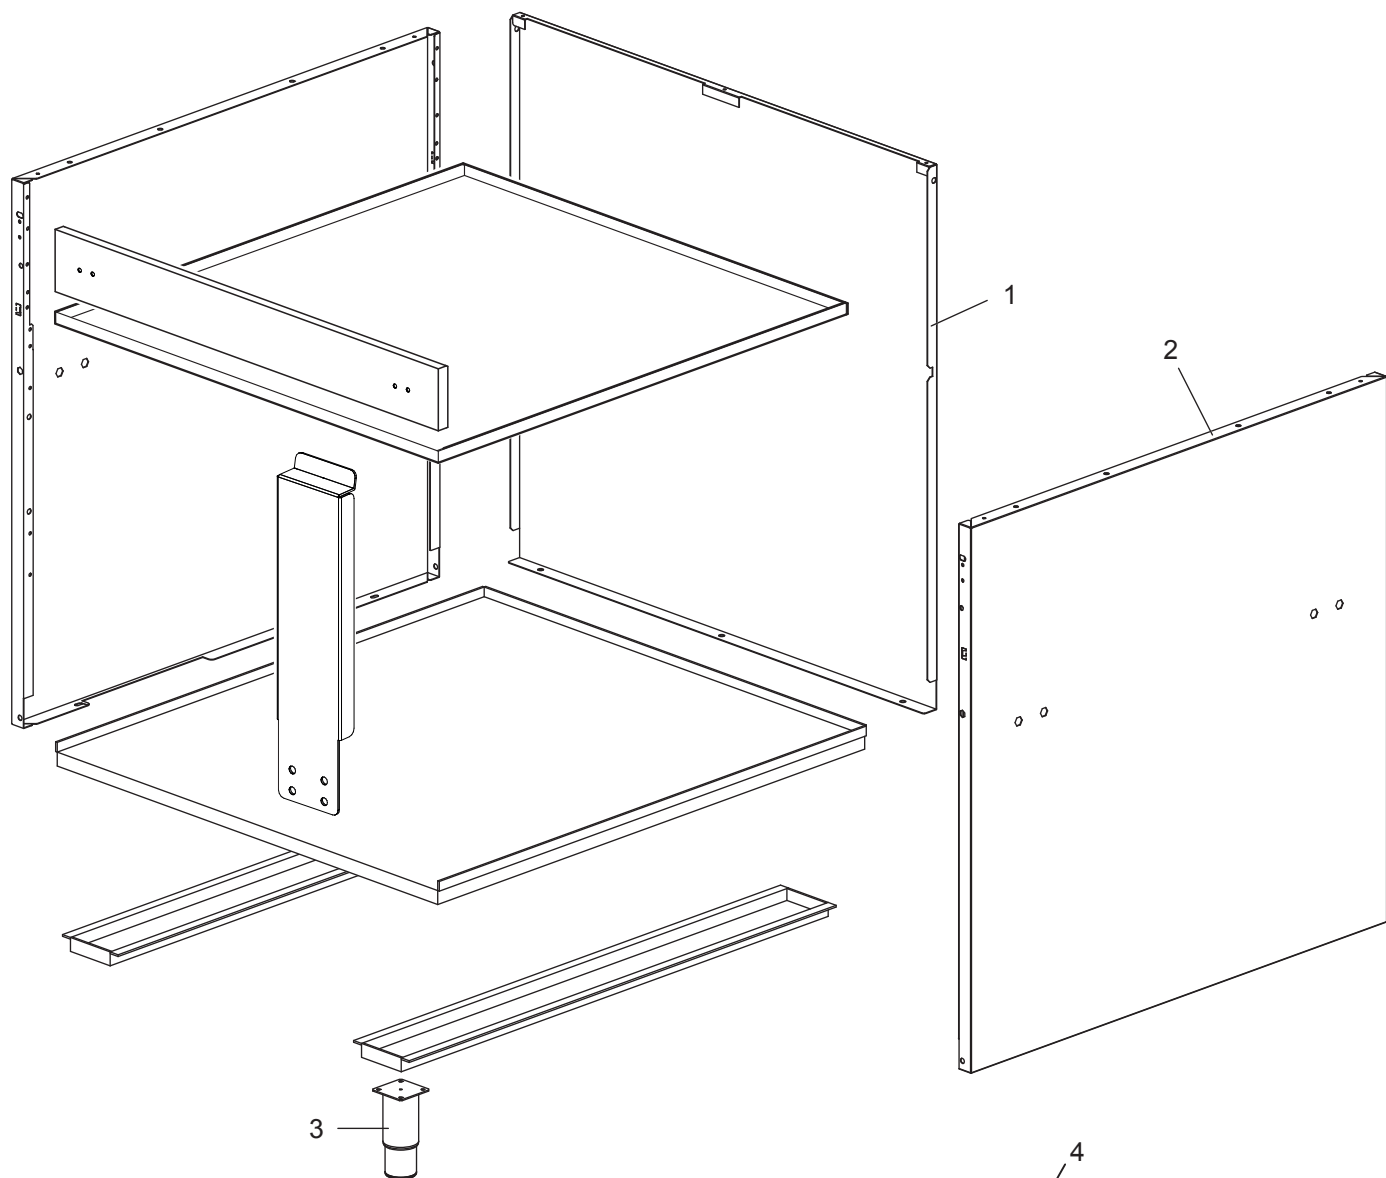

As Informações e desenhoS podem estar um pouco diferente da realidade e são puramente indicativas. O fabricante pode modificar estas informações a qualquer momento sem aviso prévio.

Nr.	Code	Title	Recommended	€
1.	184977	CHIMNEY GRILL		134,34
2.	185746	GRILLE IN PLATE FOR DOMINA VERSION		159,57
3.	186468	STAINLESS STEEL GRID		134,79
5.	174864	CONTROL PANEL MG7G4S77		147,02
9.	168867	BURNER KNOB	✓	5,70
10.	168202	KNOB RING	✓	15,44
11.	RTCU700274	GLOSSY BLACK PLATE GRILLE - MAGISTRA -		105,88