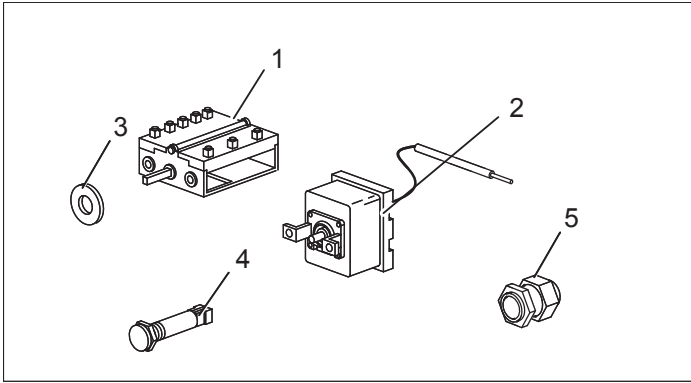

Nr.	Codice	Titolo
1.	RTCP900036	COMM.CPE 4334232000
2.	RTCP900074	T.L.E100I/T138 5532522814
3.	RTCU800185	GUARNIZ.ASTA COMMUTATORE
4.	166465	LAMP.SP.VERDE SL-CO27500
5.	RTBF800138	F/CAVOPG21 53015050+D53019050C
6.	RTCU900013	CALOTTA D.10
7.	RTCU900012	BICONO D.10
8.	184641	RUBINETTO CARICO ACQUA
9.	184957	TUBO ALIMENTAZIONE EROGATORE ACQUA
10.	184958	TUBO ALIMENTAZIONE RUBINETTO ACQUA
11.	184639	*AS.TU.SC.ACQ.INOX 316 1" L=145
12.	160596	RUB.SCA.ACQ.GC49T
13.	RTCU700323	RACCORDO FE.T.1"X1/2"X1"ZINC.
14.	RTCP900066	GOMITO COMP.OT.MF 1/2"CP
15.	168818	PROLUNGA SCARICO