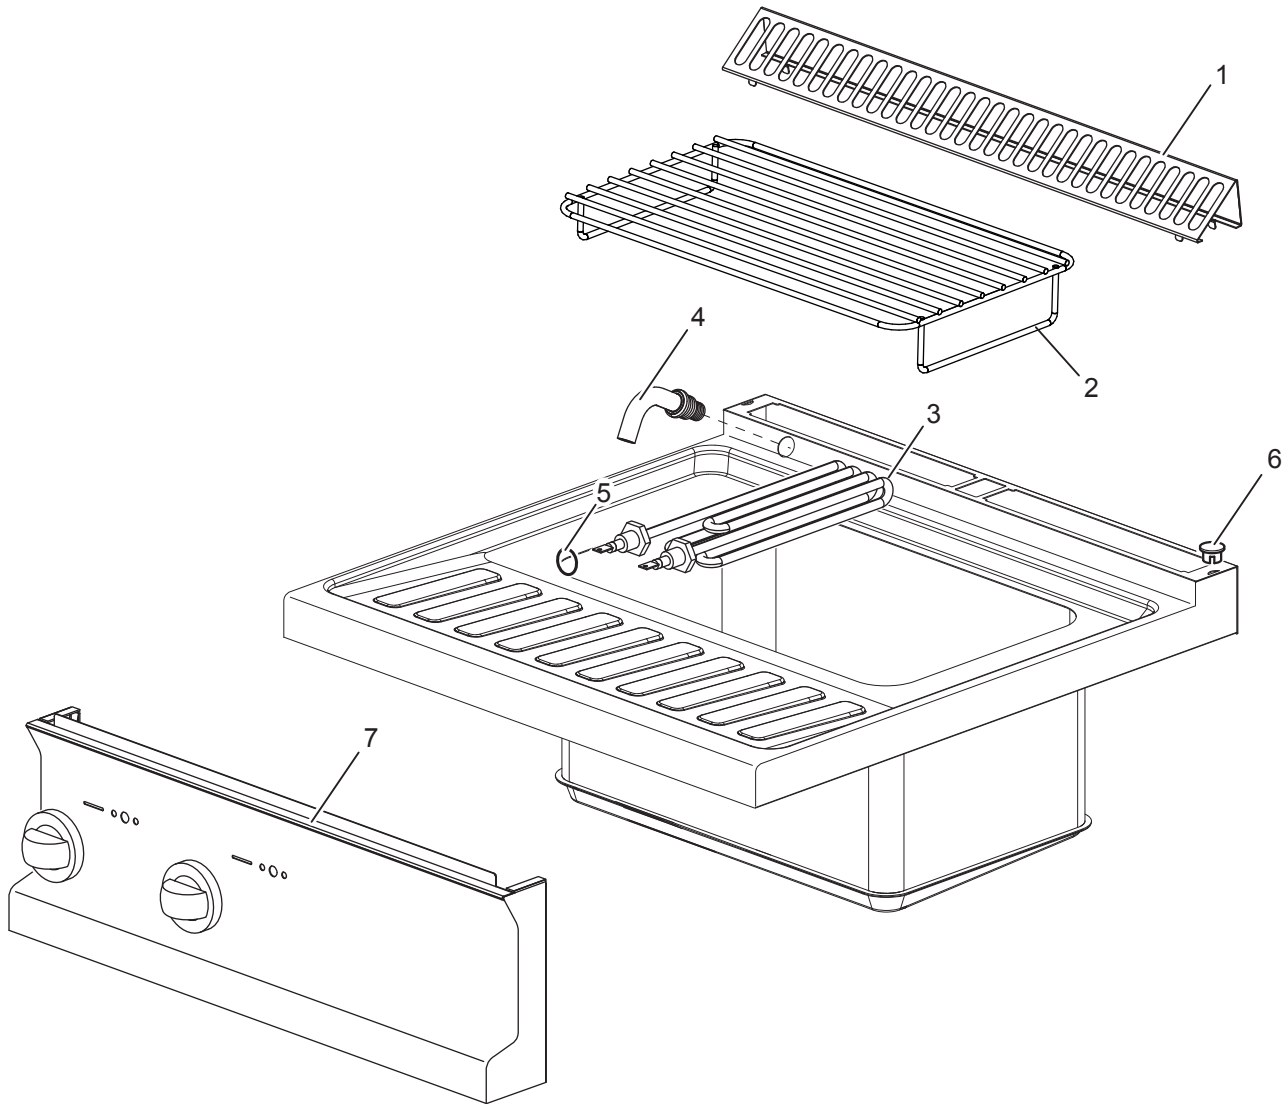

<b>Nr.</b>	<b>Codice</b>	<b>Titolo</b>
1.	184977	GRIGLIA CAMINO
2.	RTCU700287	GRIGLIA SUPPORTO CESTELLO
3.	RTCU700284	R.EC77 3KW230
4.	167439	EROGATORE ACQUA
5.	RTCU700623	GUARNIZ.TU.SCA.OLIO GF47T GOR114
6.	163603	TAPPO FISS.PIANO DOMINA
7.	180302	CRUSCOTTO
8.	176318	RONDELLA ELASTICA PER ALBERO D.4
9.	171439	GHIERA MANOP.R.V.G4S11 MBM
11.	171436	CORPO MANOPOLA COMMUTATORE
12.	171435	CORPO MANOPOLA CARICO ACQUA
13.	174330	ANELLO MANOPOLA COMMUTATORE
14.	174333	ANELLO MANOPOLA ACQUA FREDDA