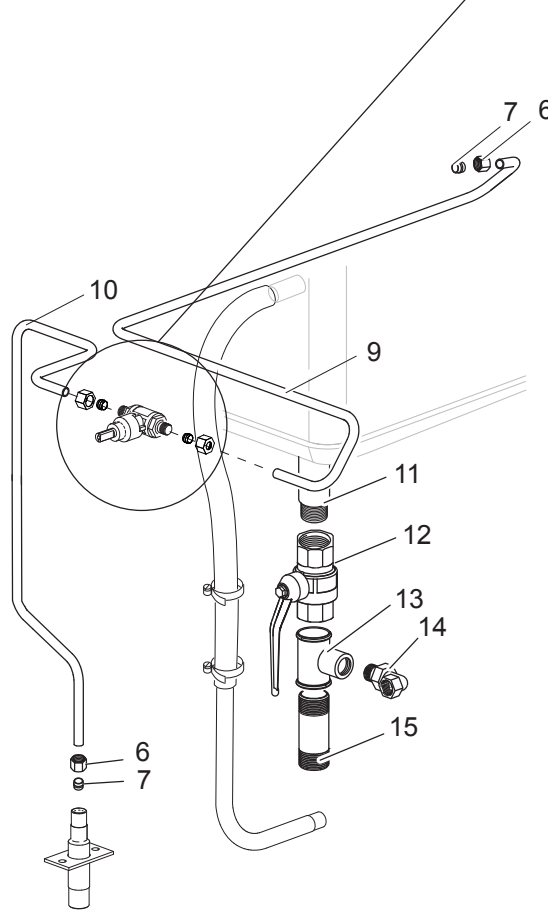

Nr.	Codice	Titolo
1.	RTCP900036	COMM.CPE 4334232000
2.	RTCP900074	T.L.E100I/T138 5532522814
3.	RTCU800185	GUARNIZ.ASTA COMMUTATORE
4.	166465	LAMP.SP.VERDE SL-CO27500
5.	RTBF800138	F/CAVOPG21 53015050+D53019050C
6.	RTCU900013	CALOTTA D.10
7.	RTCU900012	BICONO D.10
8.	184641	RUBINETTO CARICO ACQUA
9.	184957	TUBO ALIMENTAZIONE EROGATORE ACQUA
10.	184958	TUBO ALIMENTAZIONE RUBINETTO ACQUA
11.	184639	*AS.TU.SC.ACQ.INOX 316 1" L=145
12.	160596	RUB.SCA.ACQ.GC49T
13.	RTCU700323	RACCORDO FE.T.1"X1/2"X1"ZINC.
14.	RTCP900066	GOMITO COMP.OT.MF 1/2"CP
15.	168818	PROLUNGA SCARICO