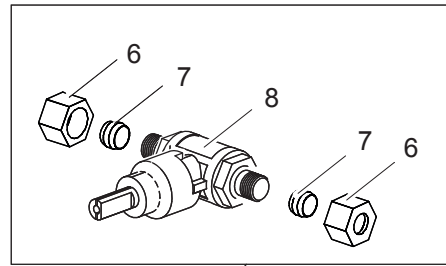

Nr.	Codice	Titolo
1.	RTCP900036	COMM.CPE 4334232000
2.	RTCP900074	T.L.E100I/T138 5532522814
3.	RTCU800185	GUARNIZ.ASTA COMMUTATORE
4.	166465	LAMP.SP.VERDE SL-CO27500
5.	RTBF800138	F/CAVOPG21 53015050+D53019050C
6.	RTCU900013	CALOTTA D.10
7.	RTCU900012	BICONO D.10
8.	184641	RUBINETTO CARICO ACQUA
9.	184957	TUBO ALIMENTAZIONE EROGATORE ACQUA
10.	184958	TUBO ALIMENTAZIONE RUBINETTO ACQUA
11.	184639	*AS.TU.SC.ACQ.INOX 316 1" L=145
12.	160596	RUB.SCA.ACQ.GC49T
13.	RTCU700323	RACCORDO FE.T.1"X1/2"X1"ZINC.
14.	RTCP900066	GOMITO COMP.OT.MF 1/2"CP
15.	168818	PROLUNGA SCARICO