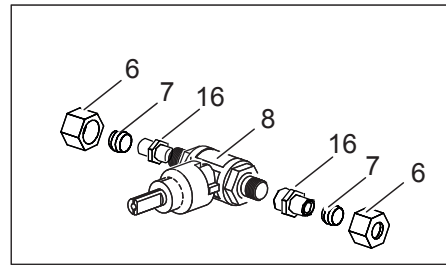

Nr.	Codice	Titolo
1.	RTCP900036	COMM.CPE 4334232000
2.	RTCP900074	T.L.E100I/T138 5532522814
3.	RTCU800185	GUARNIZ.ASTA COMMUTATORE
4.	166465	LAMP.SP.VERDE SL-CO27500
5.	RTBF800138	F/CAVOPG21 53015050+D53019050C
6.	RTCU900013	CALOTTA D.10
7.	RTCU900012	BICONO D.10
8.	184641	RUBINETTO CARICO ACQUA
9.	184965	TUBO ALIMENTAZIONE EROGATORE ACQUA
10.	184958	TUBO ALIMENTAZIONE RUBINETTO ACQUA
11.	183846	GUARNIZIONE
12.	183863	RUBINETTO SCARICO ACQUA
13.	RTCU700323	RACCORDO FE.T.1"X1/2"X1"ZINC.
14.	RTCP900066	GOMITO COMP.OT.MF 1/2"CP
15.	165912	TUBO SCARICO ACQUA
16.	RTCU900132	NIPLES 1/2"-3/8"
17.	184010	FLANGIA