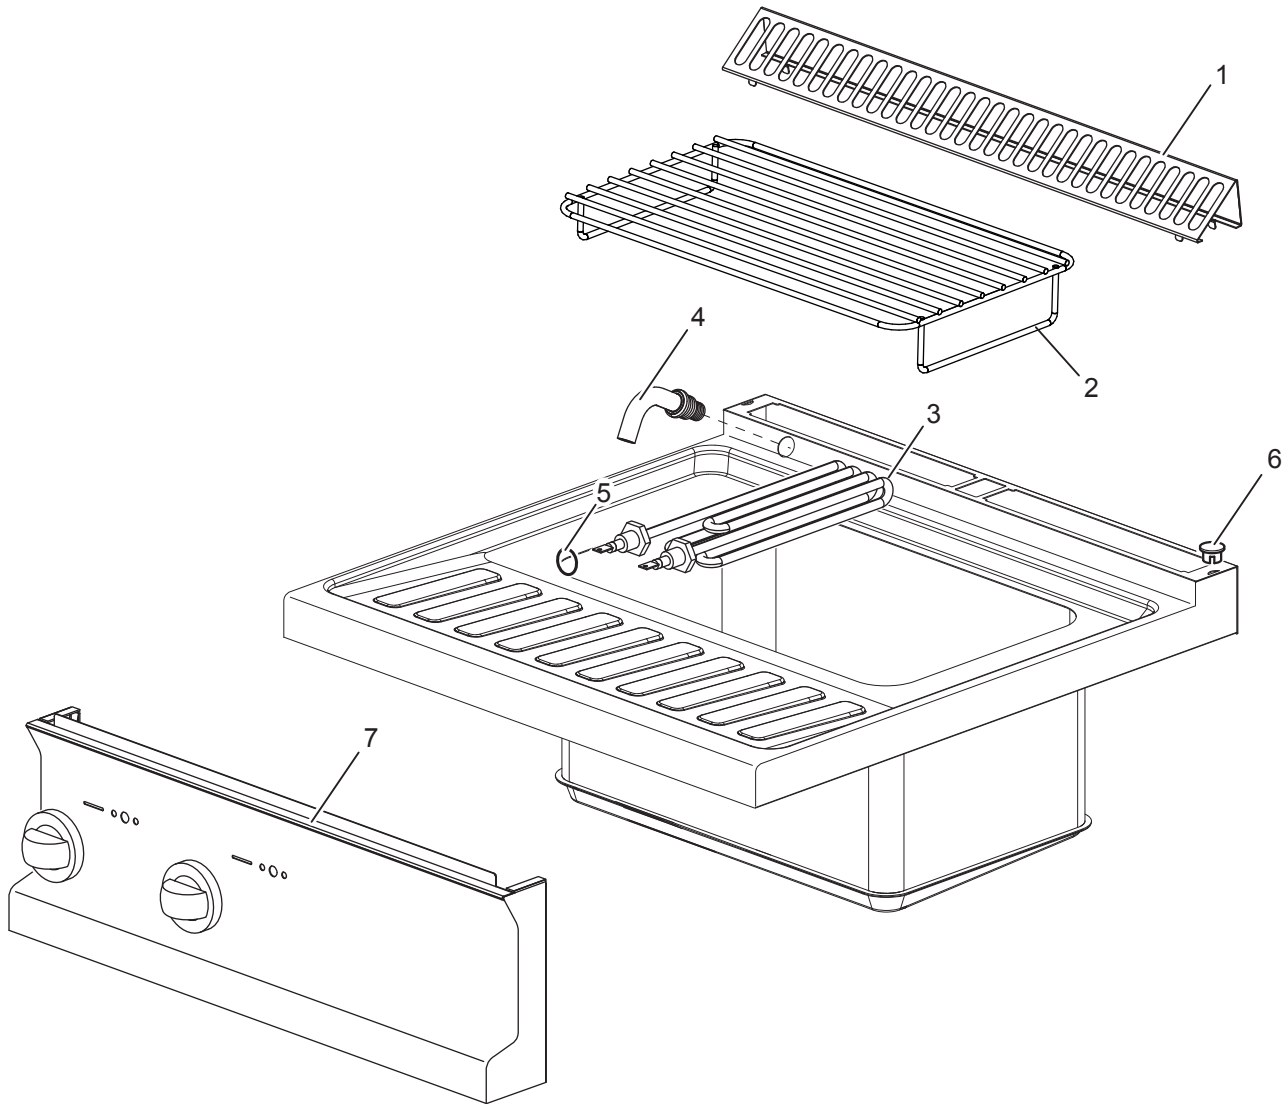

Nr.	Codice	Titolo
1.	184977	<i>GRIGLIA CAMINO</i>
2.	RTCU700287	<i>GRIGLIA SUPPORTO CESTELLO</i>
3.	RTCU700284	<i>R.EC77 3KW230</i>
4.	RTBF800041	<i>EROGATORE ACQ.GC45 3/8"C44MB09</i>
5.	RTCU700623	<i>GUARNIZ.TU.SCA.OLIO GF47T GOR114</i>
7.	174882	<i>CRUSCOTTO</i>
11.	168878	<i>CORPO MANOPOLA COMMUTATORE</i>
12.	180426	<i>CORPO MANOPOLA CARICO ACQUA</i>
13.	168515	<i>ANELLO MANOPOLA COMMUTATORE</i>
14.	168511	<i>ANELLO MANOPOLA ACQUA FREDDA</i>