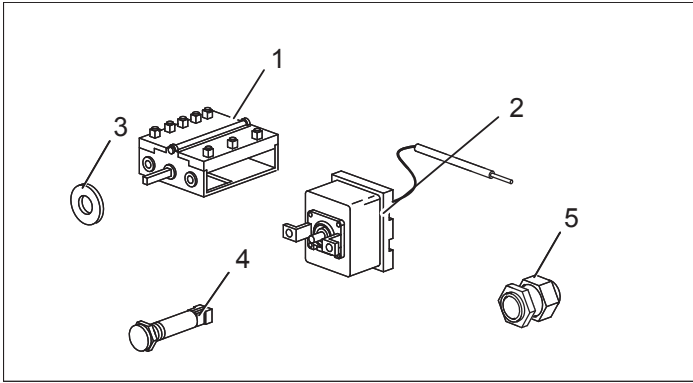

Nr.	Codice	Titolo
1.	RTCP900036	COMM.CPE 4334232000
2.	RTCP900074	T.L.E100I/T138 5532522814
3.	RTCU800185	GUARNIZ.ASTA COMMUTATORE
4.	166465	LAMP.SP.VERDE SL-CO27500
5.	RTBF800138	F/CAVOPG21 53015050+D53019050C
6.	RTCU900013	CALOTTA D.10
7.	RTCU900012	BICONO D.10
8.	184641	RUBINETTO CARICO ACQUA
9.	184965	TUBO ALIMENTAZIONE EROGATORE ACQUA
10.	184958	TUBO ALIMENTAZIONE RUBINETTO ACQUA
11.	183846	GUARNIZIONE
12.	183863	RUBINETTO SCARICO ACQUA
13.	RTCU700323	RACCORDO FE.T.1"X1/2"X1"ZINC.
14.	RTCP900066	GOMITO COMP.OT.MF 1/2"CP
15.	165912	TUBO SCARICO ACQUA
16.	RTCU900132	NIPLES 1/2"-3/8"
17.	184010	FLANGIA