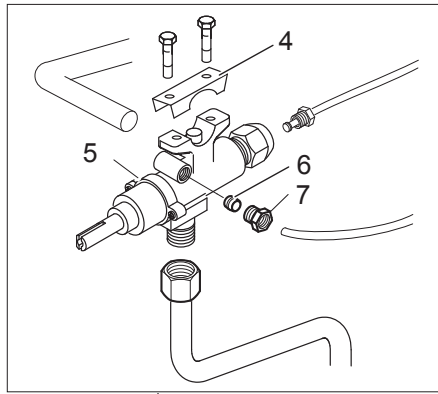

Nr.	Codice	Titolo
1.	RTCU900013	CALOTTA D.10
2.	RTCU900012	BICONO D.10
3.	184641	RUBINETTO CARICO ACQUA
4.	167184	BRIGLIA RUBINETTO VALVOLATO
5.	167997	RUB.V.CUC.G4S77 PERNO PIENO
6.	RTCU900018	BICONO D.6 PEL0905
7.	RTCU900019	CALOTTA D.6 PEL0903/1
8.	RIC0004096	GRUPPO PIEZO + CAVO ACCENSIONE
9.	RTCP800034	CORPO PIL.G100 0140026
10.	RTCP800033	
11.	RTCU900474	T/COPPIA 75 0290087/TARGET
12.	RTCP800038	RACCORDO T/C.PIL.GC47 0974036
13.	RTCU900215	RACCORDO CAND.PIL.ST.0974037
14.	INIETTORE	VEDI MANUALE UGELLI
15.	RTCU800183	BICONO D.6 G4SF 0957010
16.	RTCU800182	CALOTTA AC.D.6 G4SF 0958047
17.	184956	TUBO ALIMENTAZIONE RUBINETTO ACQUA
19.	RTCU900132	NIPLES 1/2"-3/8"
20.	183846	GUARNIZIONE
21.	183863	RUBINETTO SCARICO ACQUA
22.	RTBF800116	RACCORDO
23.	RTCP900066	GOMITO COMP.OT.MF 1/2"CP
24.	169318	GOMITO
25.	165912	TUBO SCARICO ACQUA
26.	184964	TUBO ALIMENTAZIONE EROGATORE ACQUA
27.	173376	TUBO ALIMENTAZIONE BRUCIATORE
28.	173375	TUBO PILOTA BRUCIATORE
29.	RTCU900337	SUPPORTO INIET.F+PLACCA C4F
30.	RTCU900005	C/DADO SUPP.INIET.PLACCA
31.	RTBF800048	BRUC.GC47 10KW 103195500
32.	184010	FLANGIA