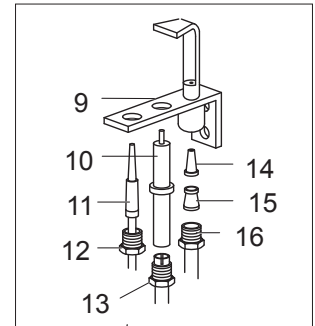

Nr.	Codice	Titolo
1.	RTCU900013	CALOTTA D.10
2.	RTCU900012	BICONO D.10
3.	184641	RUBINETTO CARICO ACQUA
4.	167184	BRIGLIA RUBINETTO VALVOLATO
5.	167997	RUB.V.CUC.G4S77 PERNO PIENO
6.	RTCU900018	BICONO D.6 PEL0905
7.	RTCU900019	CALOTTA D.6 PEL0903/1
8.	RIC0004096	GRUPPO PIEZO + CAVO ACCENSIONE
9.	RTCP800034	CORPO PIL.G100 0140026
10.	RTCP800033	
11.	RTCU900474	T/COPPIA 75 0290087/TARGET
12.	RTCP800038	RACCORDO T/C.PIL.GC47 0974036
13.	RTCU900215	RACCORDO CAND.PIL.ST.0974037
14.	INIETTORE	VEDI MANUALE UGELLI
15.	RTCU800183	BICONO D.6 G4SF 0957010
16.	RTCU800182	CALOTTA AC.D.6 G4SF 0958047
17.	184956	TUBO ALIMENTAZIONE RUBINETTO ACQUA
19.	RTCU900132	NIPLES 1/2"-3/8"
20.	183846	GUARNIZIONE
21.	183863	RUBINETTO SCARICO ACQUA
22.	RTBF800116	RACCORDO
23.	RTCP900066	GOMITO COMP.OT.MF 1/2"CP
24.	169318	GOMITO
25.	165912	TUBO SCARICO ACQUA
26.	184964	TUBO ALIMENTAZIONE EROGATORE ACQUA
27.	173376	TUBO ALIMENTAZIONE BRUCIATORE
28.	173375	TUBO PILOTA BRUCIATORE
29.	RTCU900337	SUPPORTO INIET.F+PLACCA C4F
30.	RTCU900005	C/DADO SUPP.INIET.PLACCA
31.	RTBF800048	BRUC.GC47 10KW 103195500
32.	184010	FLANGIA