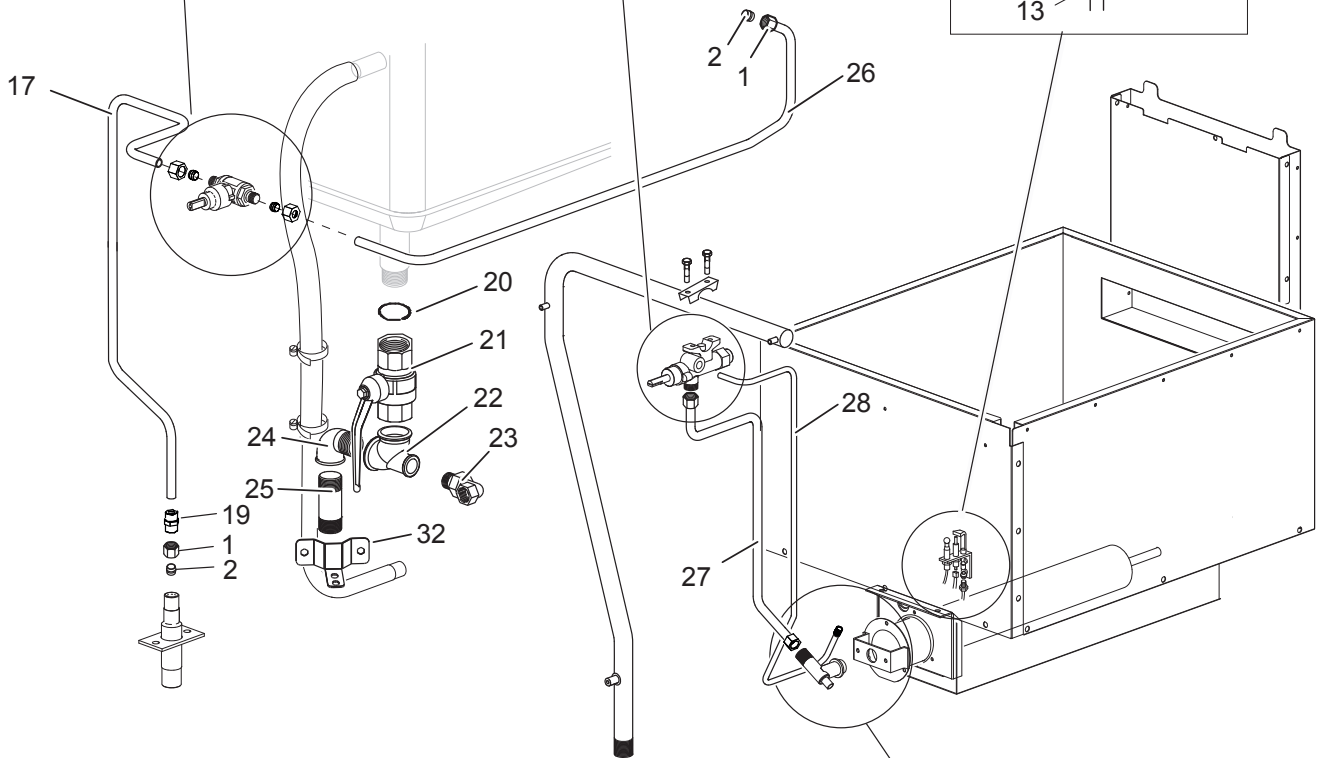

Nr.	Codice	Titolo
1.	RTCU900013	CALOTTA D.10
2.	RTCU900012	BICONO D.10
3.	184641	RUBINETTO CARICO ACQUA
4.	167184	BRIGLIA RUBINETTO VALVOLATO
5.	167997	RUB.V.CUC.G4S77 PERNO PIENO
6.	RTCU900018	BICONO D.6 PEL0905
7.	RTCU900019	CALOTTA D.6 PEL0903/1
8.	RIC0004096	GRUPPO PIEZO + CAVO ACCENSIONE
9.	RTCP800034	CORPO PIL.G100 0140026
10.	RTCP800033	
11.	RTCU900474	T/COPPIA 75 0290087/TARGET
12.	RTCP800038	RACCORDO T/C.PIL.GC47 0974036
13.	RTCU900215	RACCORDO CAND.PIL.ST.0974037
14.	INIETTORE	VEDI MANUALE UGELLI
15.	RTCU800183	BICONO D.6 G4SF 0957010
16.	RTCU800182	CALOTTA AC.D.6 G4SF 0958047
17.	184956	TUBO ALIMENTAZIONE RUBINETTO ACQUA
19.	RTCU900132	NIPLES 1/2"-3/8"
20.	183846	GUARNIZIONE
21.	183863	RUBINETTO SCARICO ACQUA
22.	RTBF800116	RACCORDO
23.	RTCP900066	GOMITO COMP.OT.MF 1/2"CP
24.	169318	GOMITO
25.	165912	TUBO SCARICO ACQUA
26.	184964	TUBO ALIMENTAZIONE EROGATORE ACQUA
27.	173376	TUBO ALIMENTAZIONE BRUCIATORE
28.	173375	TUBO PILOTA BRUCIATORE
29.	RTCU900337	SUPPORTO INIET.F+PLACCA C4F
30.	RTCU900005	C/DADO SUPP.INIET.PLACCA
31.	RTBF800048	BRUC.GC47 10KW 103195500
32.	184010	FLANGIA