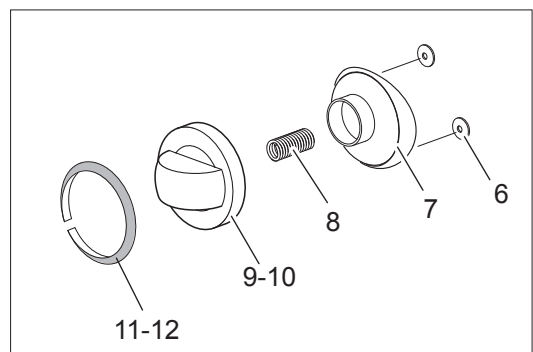

**Spare parts catalogue  
valid from serial no. 1109387 (08.09.2015) up today (06.04.2016)**

**Catálogo de peças de reposição  
válido do número de série 1109387 (08.09.2015) até hoje (06.04.2016)**

Le informazioni sono considerate non vincolanti. Le immagini rappresentate sono puramente indicative. Il produttore si riserva il diritto di apportare modifiche in qualsiasi momento senza preavviso.

<b>Nr.</b>	<b>Codice</b>	<b>Titolo</b>
1.	184630	<i>GRIGLIA CAMINO</i>
2.	RTCU700286	<i>GRIGLIA SUP.CESTELLO GC47 INOX</i>
4.	RTBF800041	<i>EROGATORE ACQ.GC45 3/8"C44MB09</i>
5.	180443	<i>CRUSCOTTO</i>
9.	168867	<i>CORPO MANOPOLA FUOCHI APERTI</i>
10.	180426	<i>CORPO MANOPOLA CARICO ACQUA</i>
11.	168202	<i>ANELLO MANOPOLA FUOCHI APERTI</i>
12.	168511	<i>ANELLO MANOPOLA ACQUA FREDDA</i>