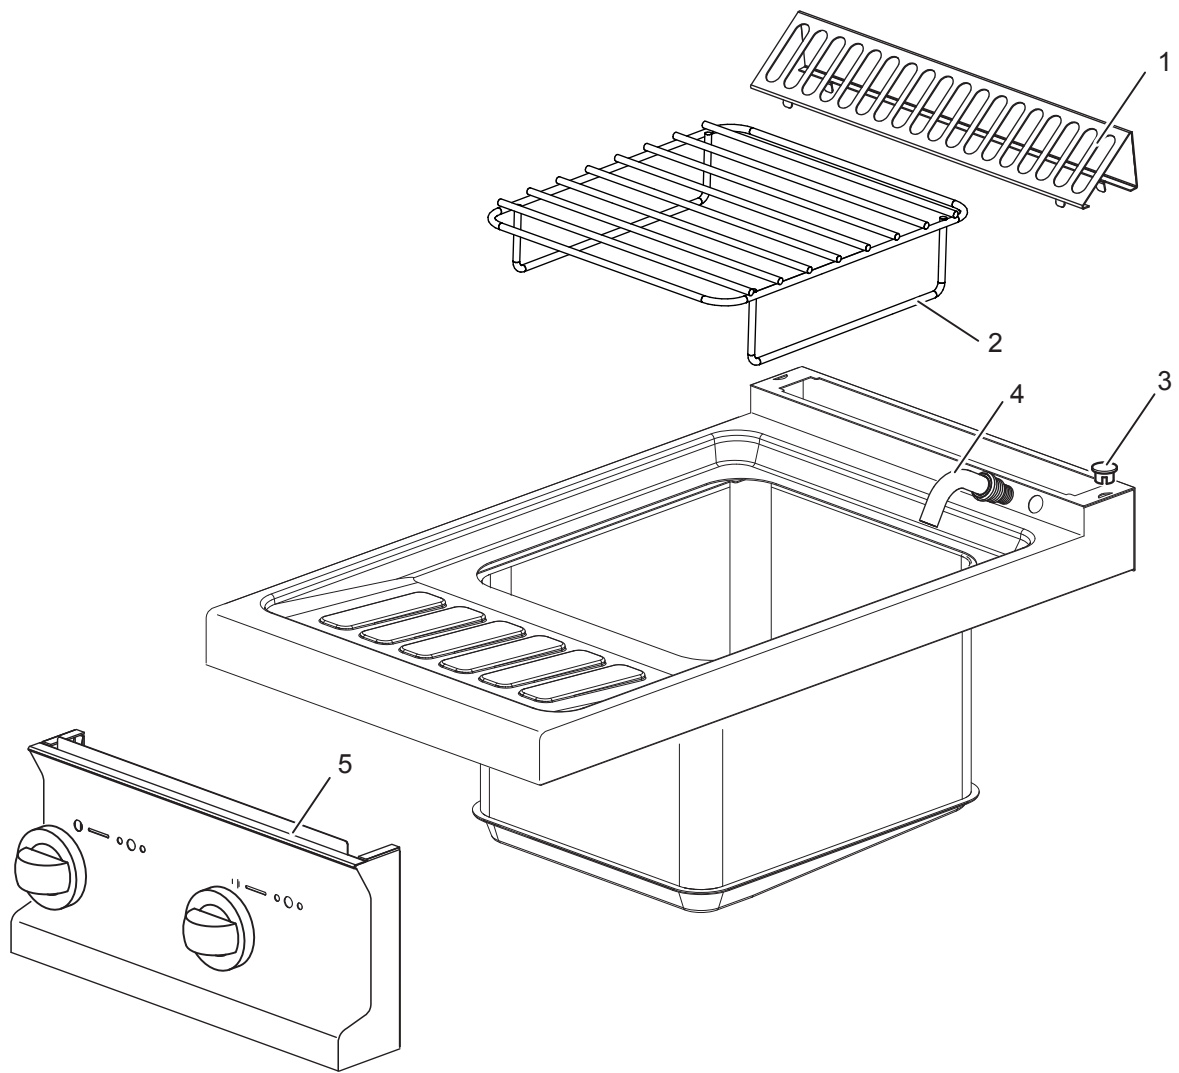

<b>Nr.</b>	<b>Codice</b>	<b>Titolo</b>
1.	184630	<i>GRIGLIA CAMINO</i>
2.	RTCU700286	<i>GRIGLIA SUP.CESTELLO GC47 INOX</i>
4.	RTBF800041	<i>EROGATORE ACQ.GC45 3/8"C44MB09</i>
5.	180443	<i>CRUSCOTTO</i>
9.	168867	<i>CORPO MANOPOLA FUOCHI APERTI</i>
10.	180426	<i>CORPO MANOPOLA CARICO ACQUA</i>
11.	168202	<i>ANELLO MANOPOLA FUOCHI APERTI</i>
12.	168511	<i>ANELLO MANOPOLA ACQUA FREDDA</i>