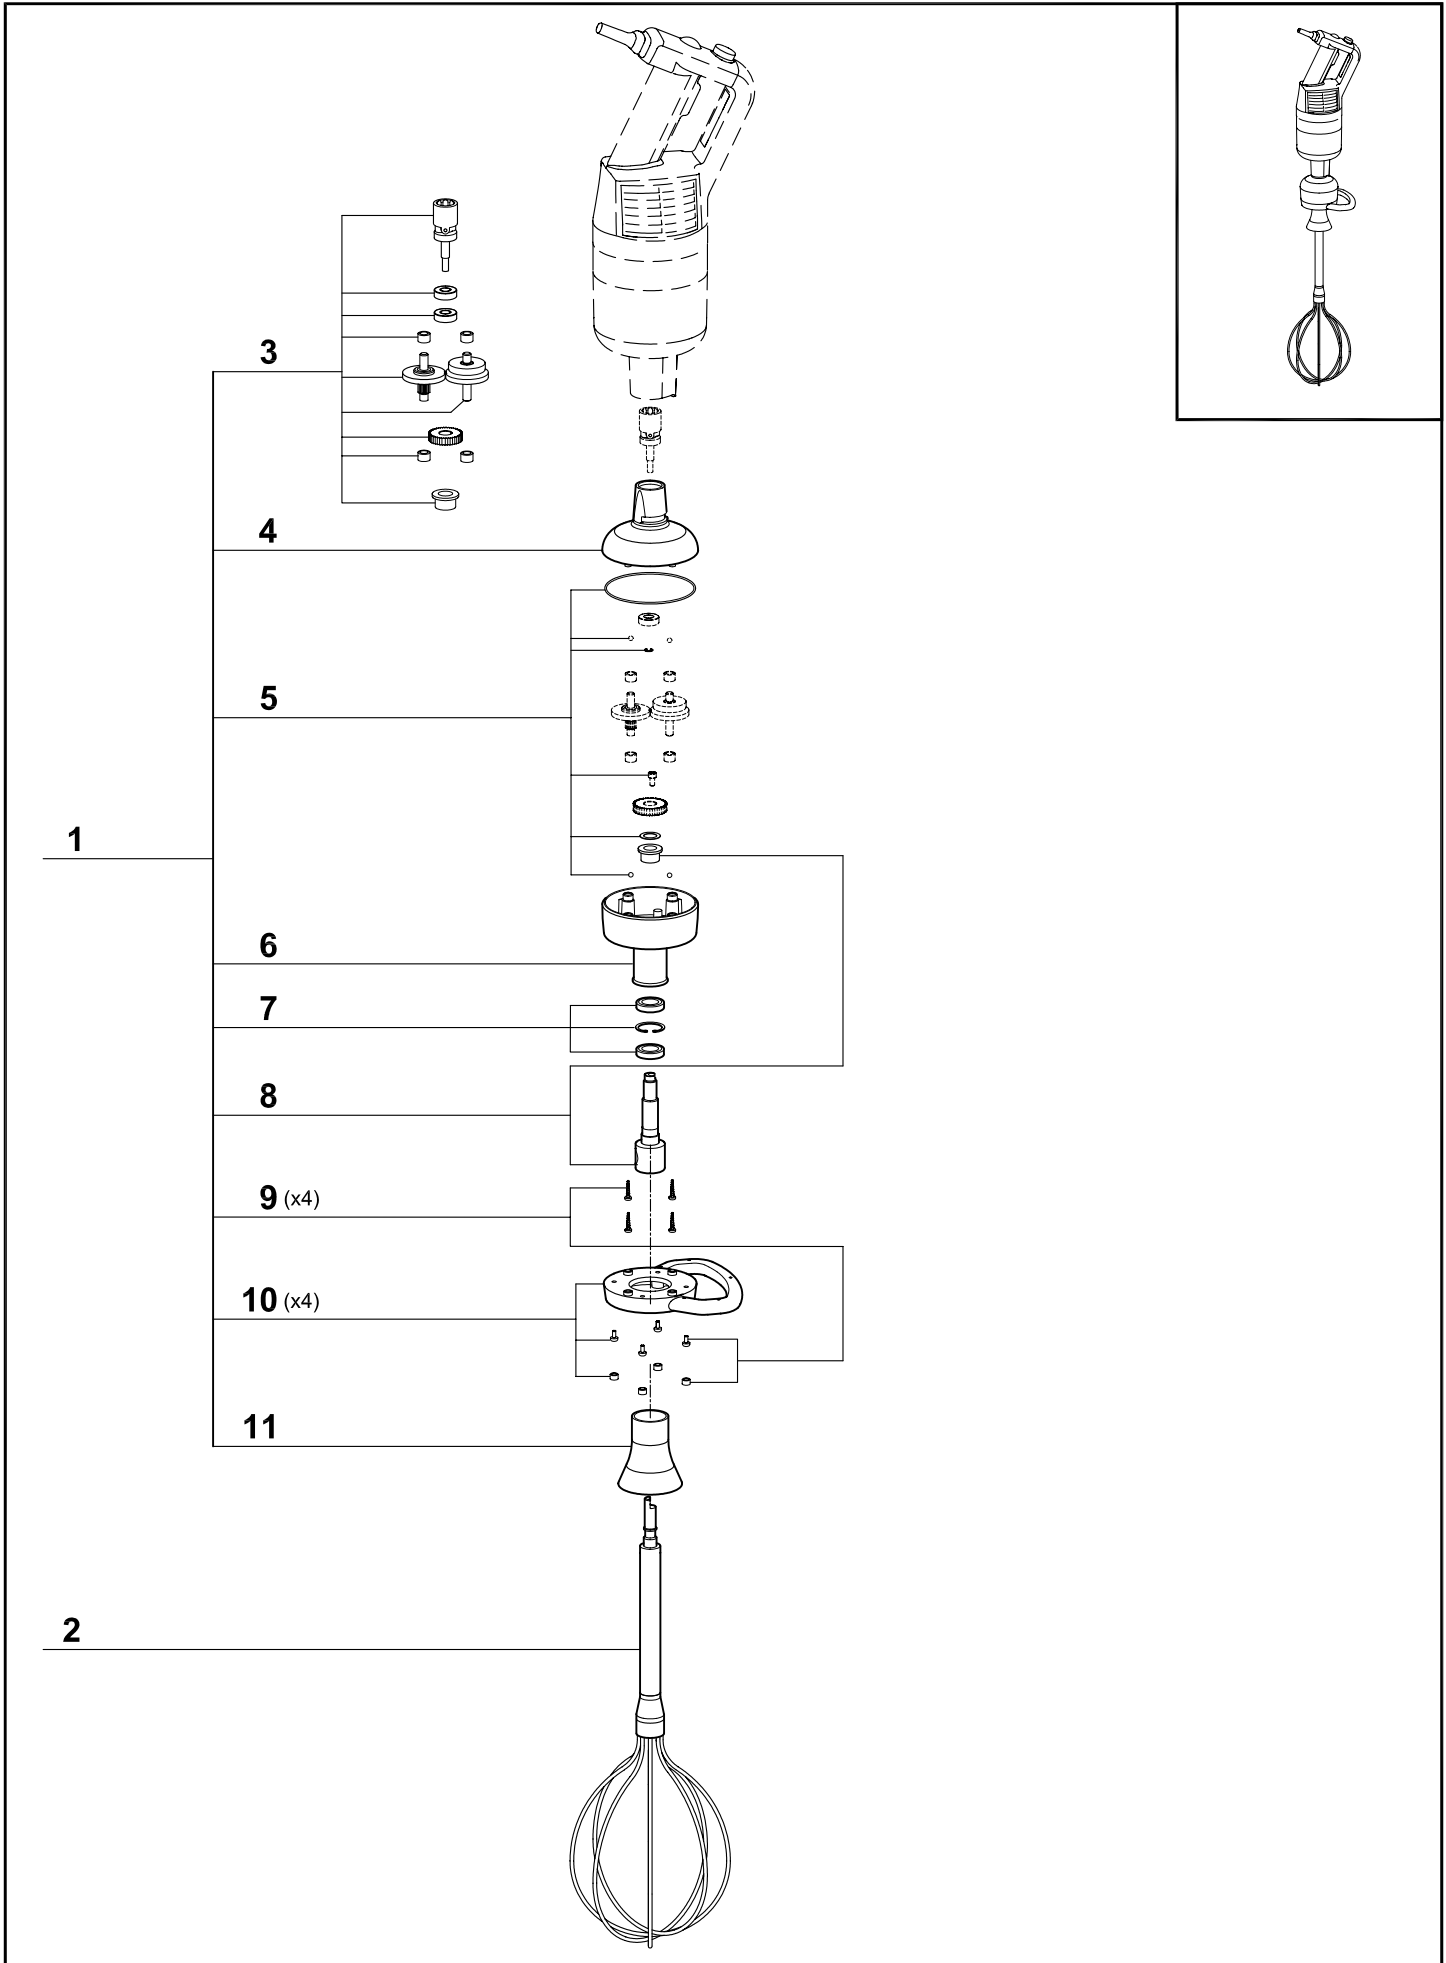

Pos.	Part No	Description	Pos.	Part No	Description
001	89662	OUTILLAGE DE DEMONTAGE MP			
002	89630	SUPPORT MURAL			
003	39355	PIED COMPLET			
004	39453	PIED EQUIPE			
005	39350	ARBRE D'ENTRAINEMENT			
006	89643	KIT PIED MPC / CMP / CMPC			
007	89645	ROULEMENT			
008	39334	BAGUE PIED (roulement-joint)			
009	89624	CAGE D'ENTRAINEMENT INOX A			
010	89628	JOINT DE PIED			
011	39335	CLOCHE INOX EQUIPEE			
012	39337	COUTEAU			
013	89625	MOYEU D'ENTRAINEMENT A			
014	89533	KIT ETANCHEITE + VIS + CACHE VIS			
015	89536	BOUTON VARIATEUR MP/CMP+VIS+CACHE VIS			
016	89534	POIGNEES (G+D) + VIS + CACHE MP			
017	89508	GRILLE (x2)			
018	89650	BOITE FOUET			
019	89553	KIT FOUETS SAV (x2)			
020	89544	PIGNONS RLT BAG BF+VIS+CACHE-VIS B.F.			
021	89379	COQUE SUP BF			
022	89385	FLASQUE+VIS+CACHE-VIS			
023	89387	COQUE INF ALU BF			
024	89545	KIT JOINT RONDELLE BF+VIS+CACHE VIS			
025	89389	VIS+CACHE VIS BF			
026	89552	KIT EJECT FOUET			
027	89530	KIT BOUTON + VIS + CACHE VIS			
028	89531	KIT LEVIER COMMANDE +VIS+CACHE VIS			
029	89621	VIS (x4)			
030	89532	VIS + CACHE VIS POIGNEE (x4)			
031	89583	VIROLE			
032	89574	VENTILATEUR AIMANT			
033	89571	COURONNE CANALISATION			
034	89613	SUPPORT SELF			
035	89569	CONDUIT VENTILATEUR			
036	89507	ROULEMENT MOTEUR			
037	89633	CARTER ALUMINIUM			
038	89632	MOYEU DENTRAINEMENT			
M	89529	MOTEUR MP450A 230V SAV			
A	89406	PLATINE MPC 230V SAV			
B	89538	CABLE ALIM MPC CMP EU SAV			
C	89518	INDUIT MOT MP450 230V SAV			
D	89535	CHARBON MP A 230V SAV			
E	89408	FILS ELEC MPC 230V SAV			
F	39414	BLOC MOTEUR			

Pos.	Part No	Description	Pos.	Part No	Description
001	89092	BOITE MELANGEUR			
002	89094	FOUET			
003	89090	Kit PIGNONS + BAGUE + ROULEMENT			
004	89379	COQUE SUP BF			
005	89091	Kit JOINT + RONDELLE			
006	89088	COQUE INF ALU			
007	89077	Kit ROULEMENT + CIRCLIPS + BAGUE + JOINT A LEVRE			
008	89076	AXE SORTIE			
009	89089	KIT CACHES VIS - VIS			
010	89093	Kit POIGNEE			
011	89078	PROTECTION			