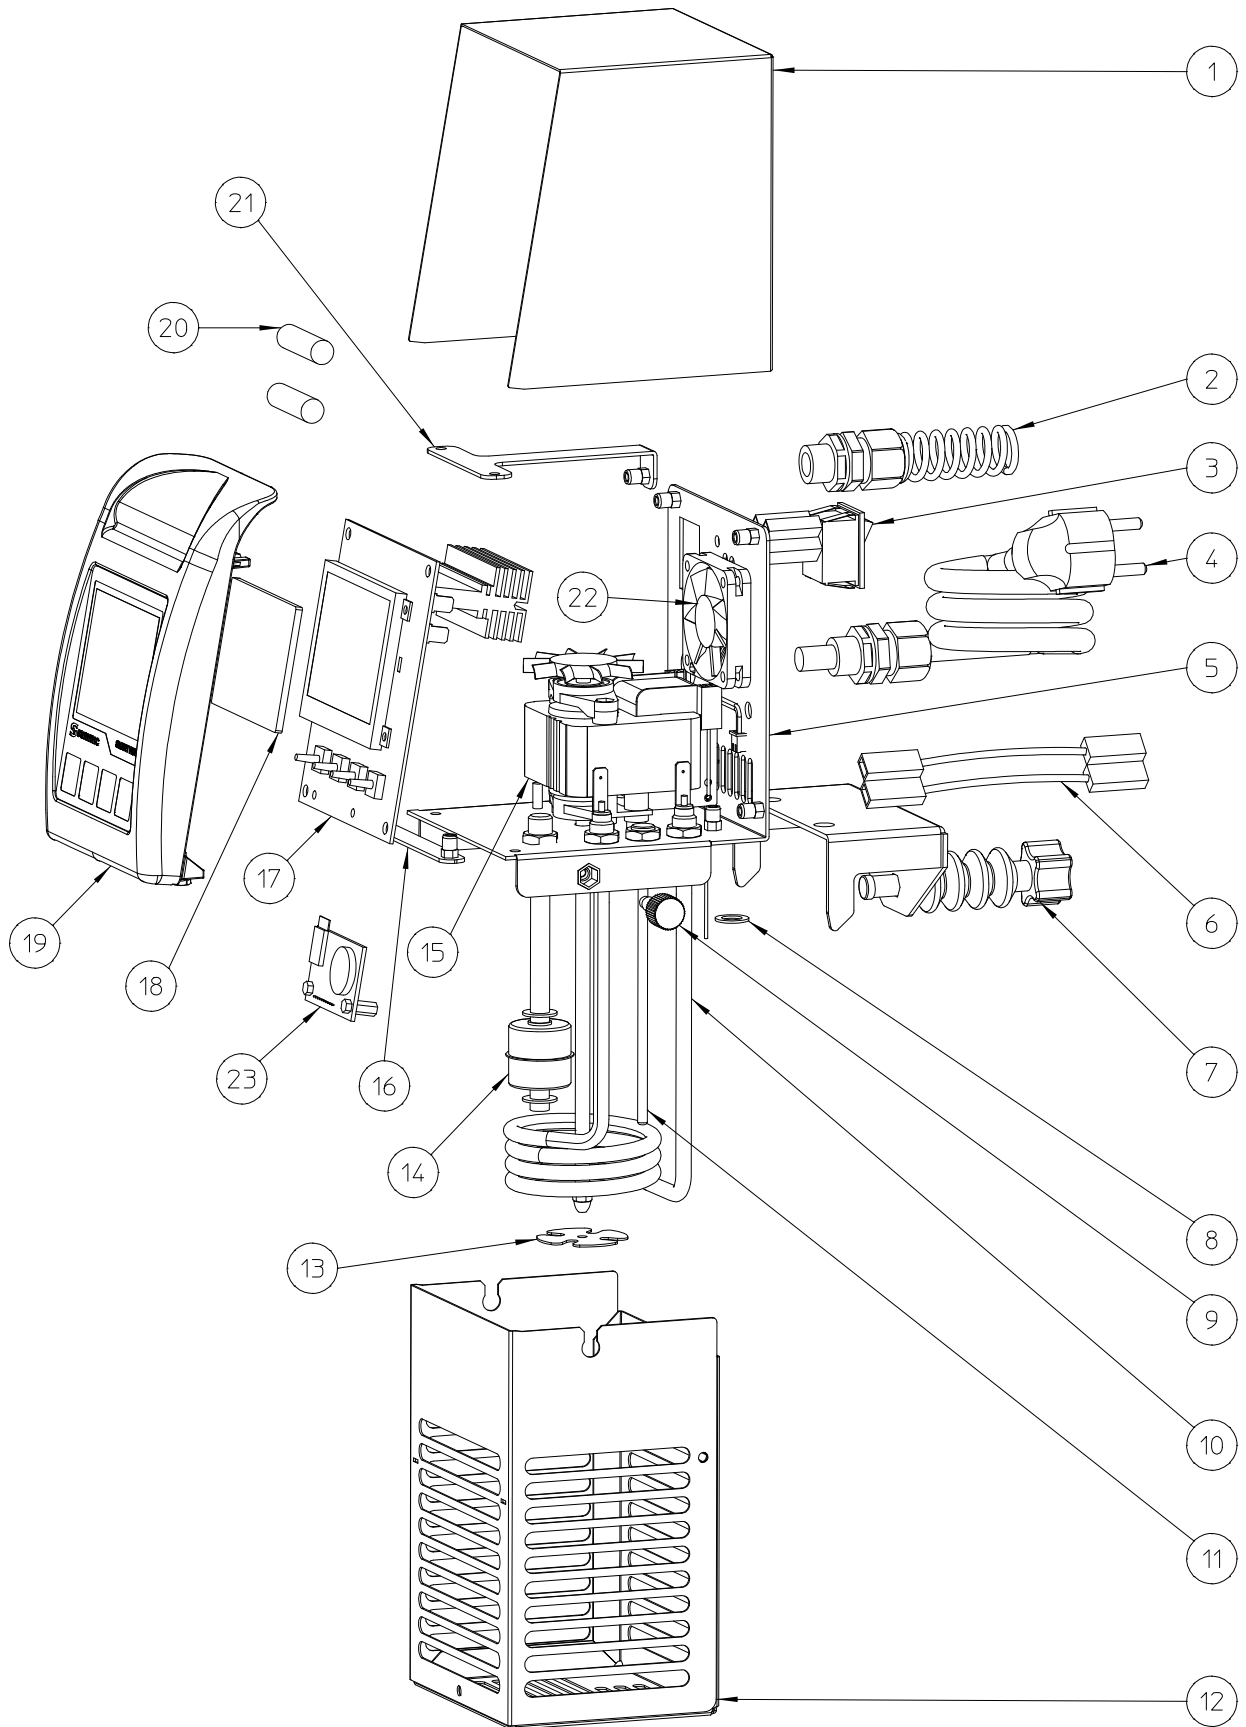

SmartVide 5

Nota: Todas estas especificaciones están sujetas a cambio sin previo aviso, debido a la permanente mejora del producto.
Note: These specifications are subject to change without prior notice due to continuous product improvement.
Note: Toutes ces spécifications peuvent être modifiées sans préavis dû à une permanente amélioration du produit.