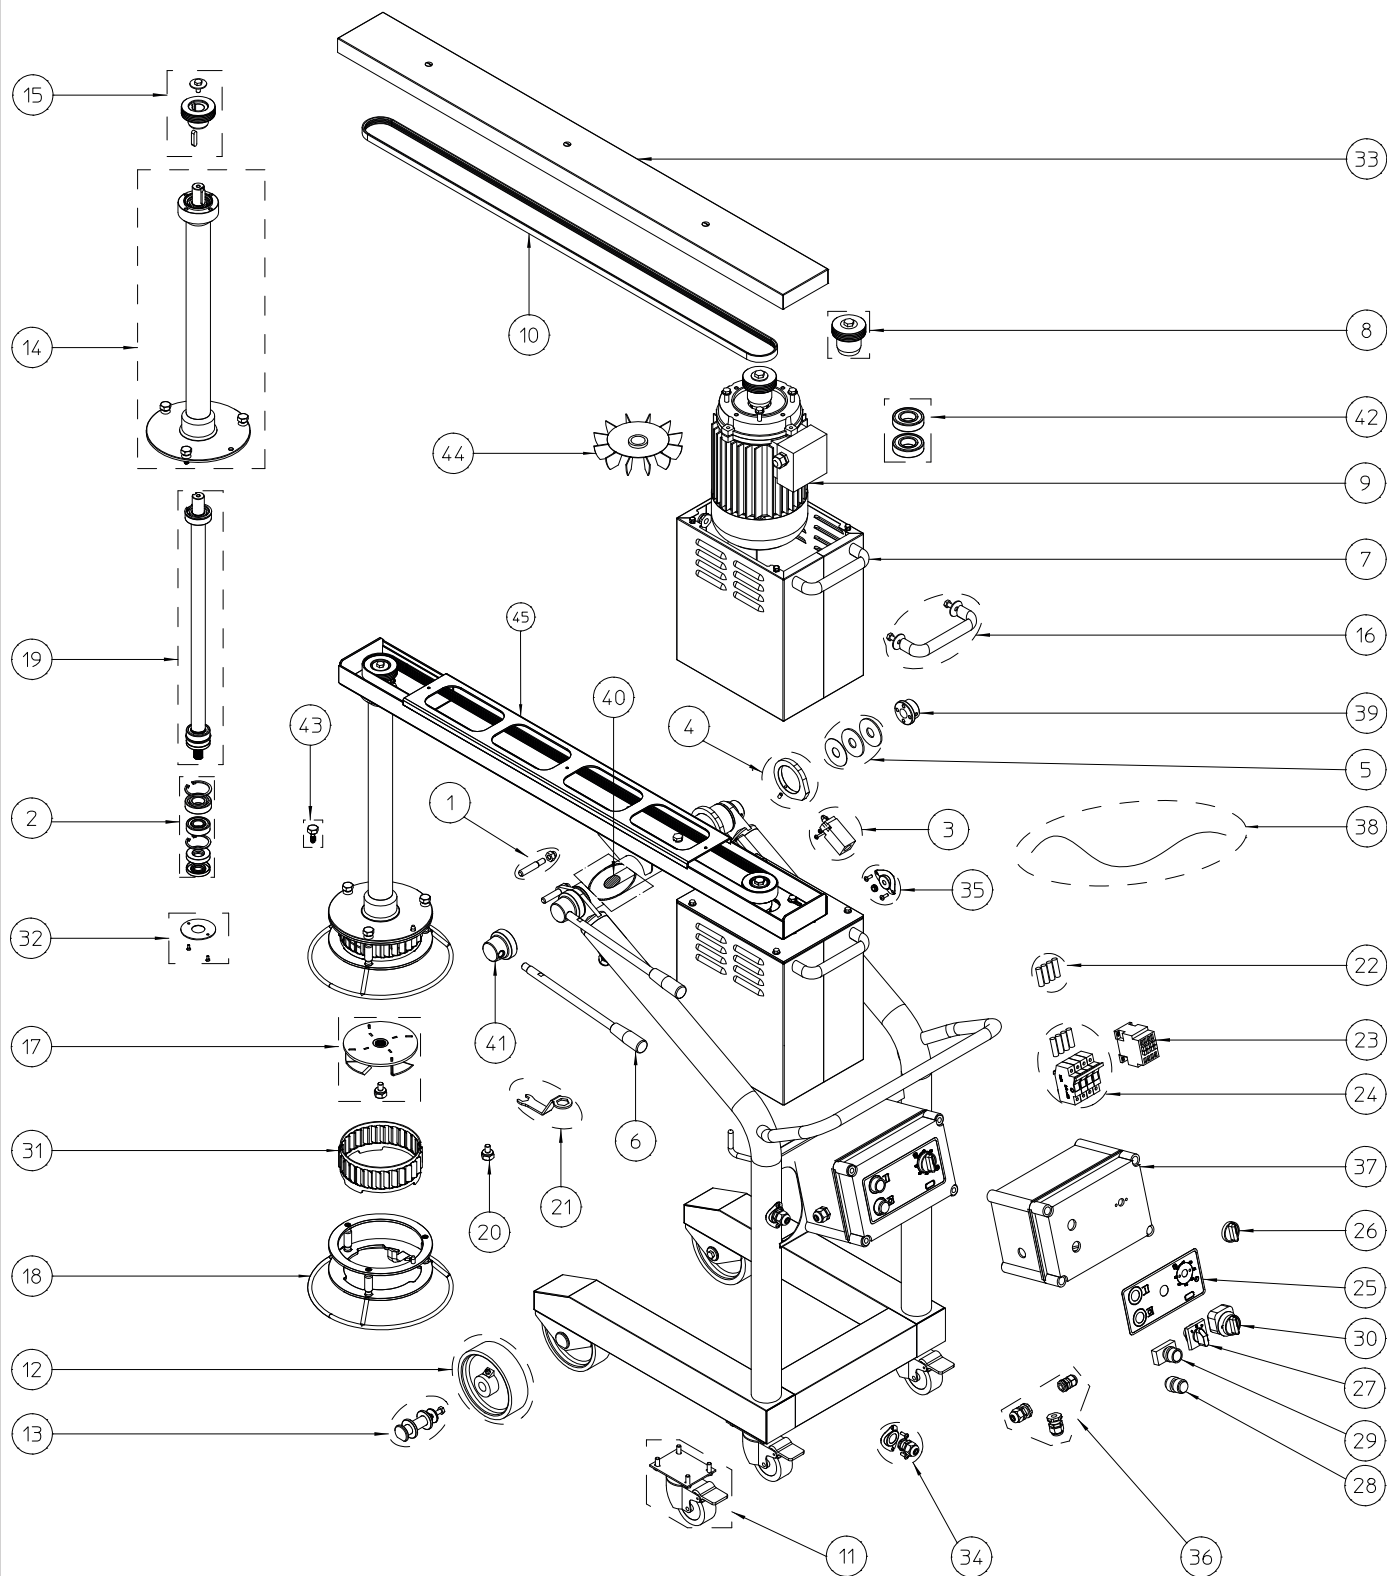

TRX-21 / TRX-22

Nota: Todas estas especificaciones están sujetas a cambio sin previo aviso, debido a la permanente mejora del producto.
Note: These specifications are subject to change without prior notice due to continuous product improvement.
Note: Toutes ces spécifications peuvent être modifiées sans préavis dû à une permanente amélioration du produit.