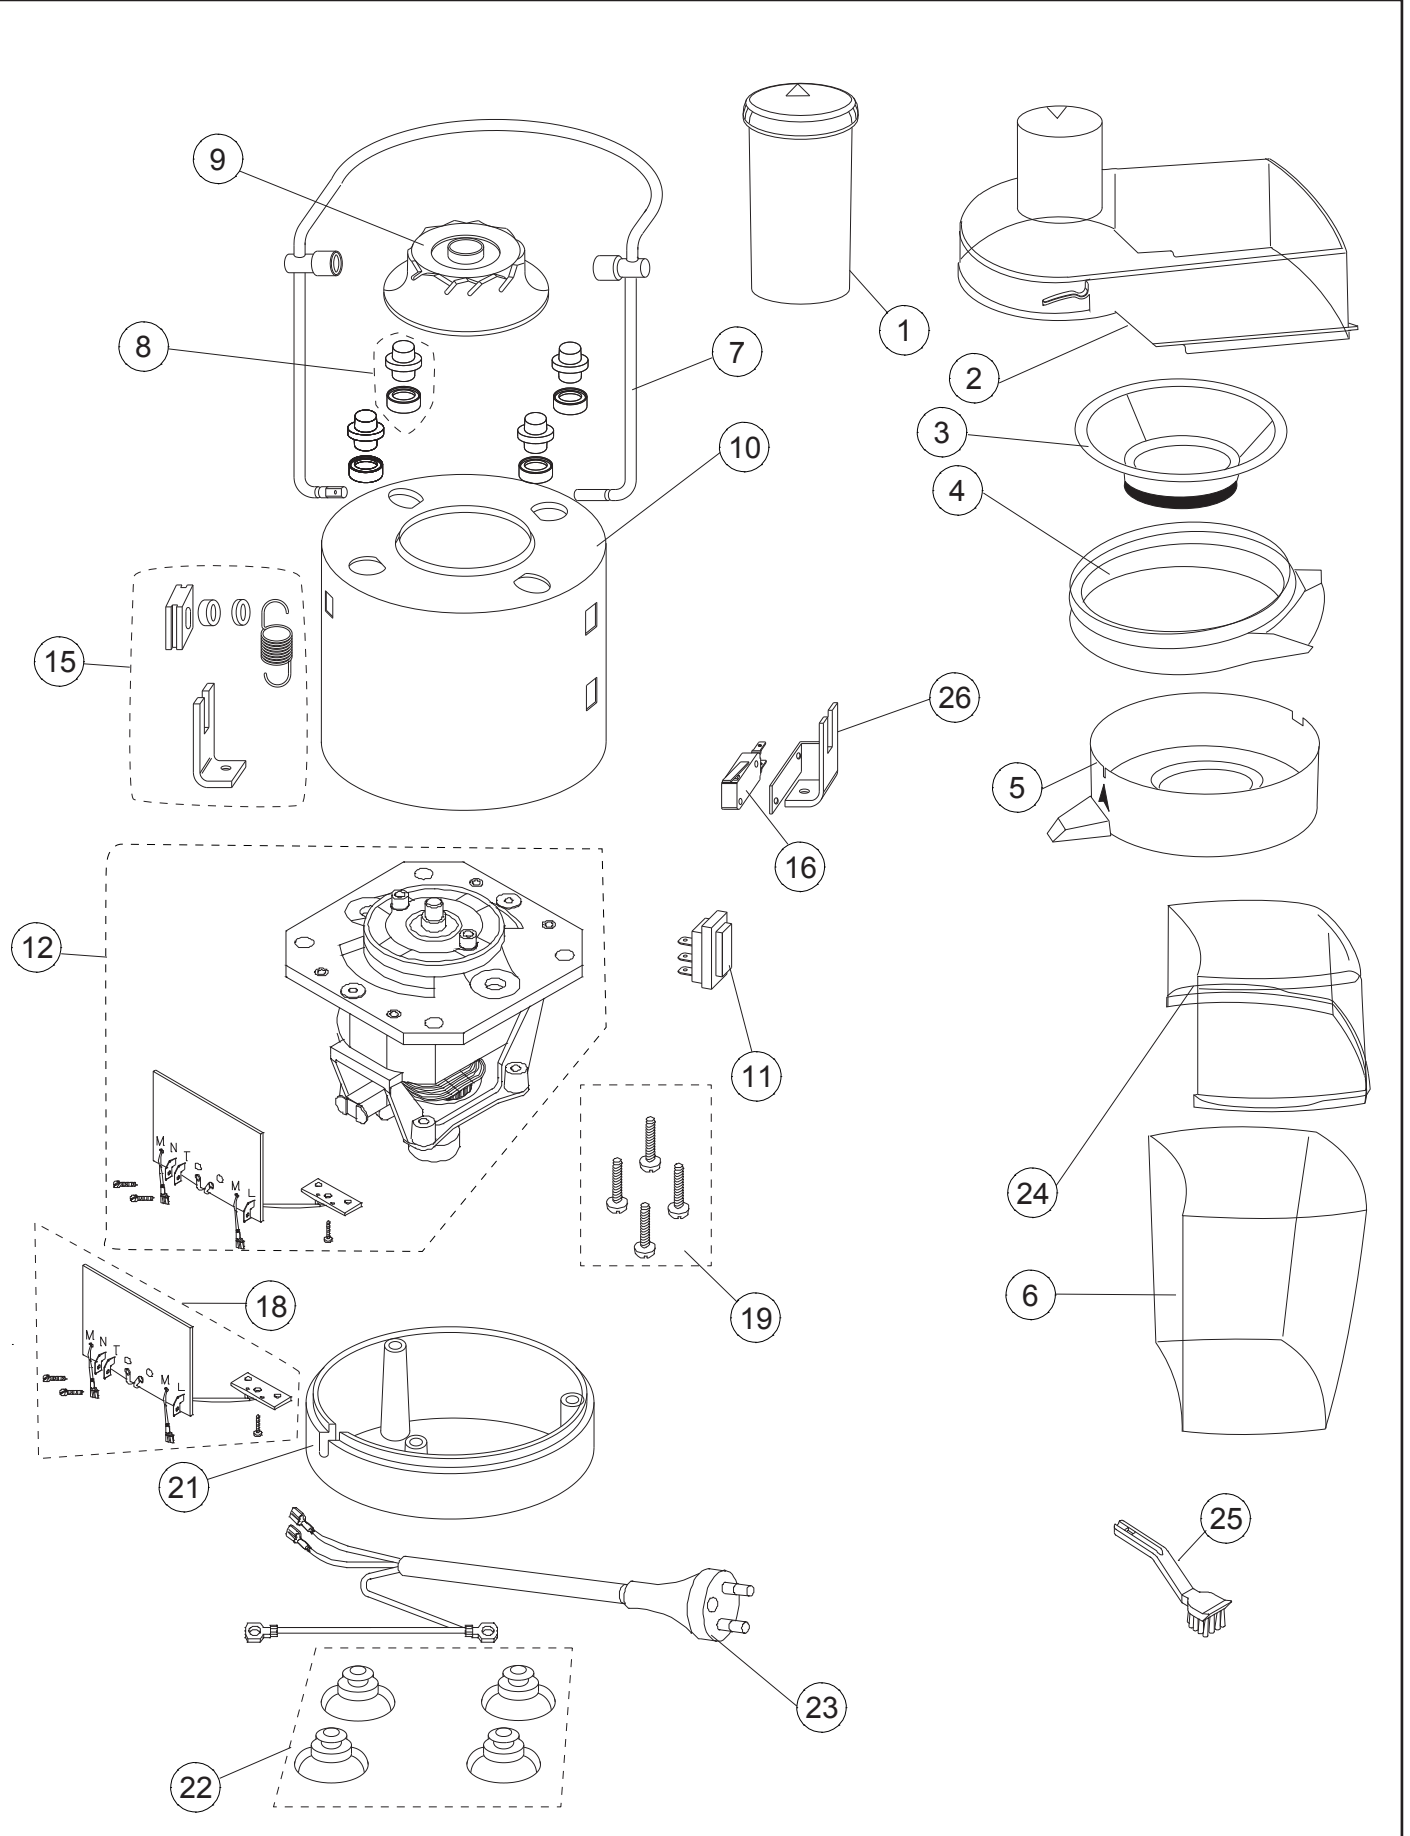

**Licuadaora  
LI-240**
**Multi Juicer  
LI-240**
**Centrifugeuse  
LI-240**

N.	Denominación	Description	Dénomination	Cod.
1	Mazo empujador	Pusher	Pilon	6410427
2	Tapa superior	Cover set	Ensemble couvercle	6410442
3	Colador centrífugo	Centrifugal strainer	Passoire centrifuge	6410410
4	Expulsor residuos	Residue ejector	Expulseur residus	6410417
5	Receptaculo	Collecting bowl	Collecteur	6410450
6	Recipiente residuos	Residue collecting bowl	Bac a residus	6410452
7	Brida de seguridad	Safety flange	Bride de securite	6410626
8	Conj. tuerca guia receptaculo	Collecting bowl guide nut	Ensemble ecron guide collecteur	6410415
9	Acoplamiento colador	Strainer coupling	Accouplement passoire	6410400
10	Carcasa inox.	Stainless steel body	Corps en inox	6410403
11	Interruptor turbo	Switch (with turbo)	Interrupteur (avec turbo)	6410425
12	Motor completo	Motor set with turbo	Moteur avec turbo	6410444
15	Conj. soporte brida	Flange support set	Ensemble bride support	6410430
16	Microrruptor	Microswitch	Microrrupteur	6410443
18	Placa electrónica	Electronic print	Plaque electronique	6410437
19	Tornillos sujeción motor	Screws motor holding	Vis maintien moteur	6410455
21	Base	Base	Embase	6410413
22	Conj. patas (4)	Feet set (4)	Ensemble pieds (4)	6410422
23	Cable sin conexión con schuko	Connection wire	Câble d'alimentation	4420160
24	Tapa de recipiente	Recipient cover	Couvercle de bac	6410467
25	Cepillo limpieza	Cleaning brush	Brosse de nettoyage	6410404
	Recipiente líquidos	Liquid bowl	Bac à liquides	6410454