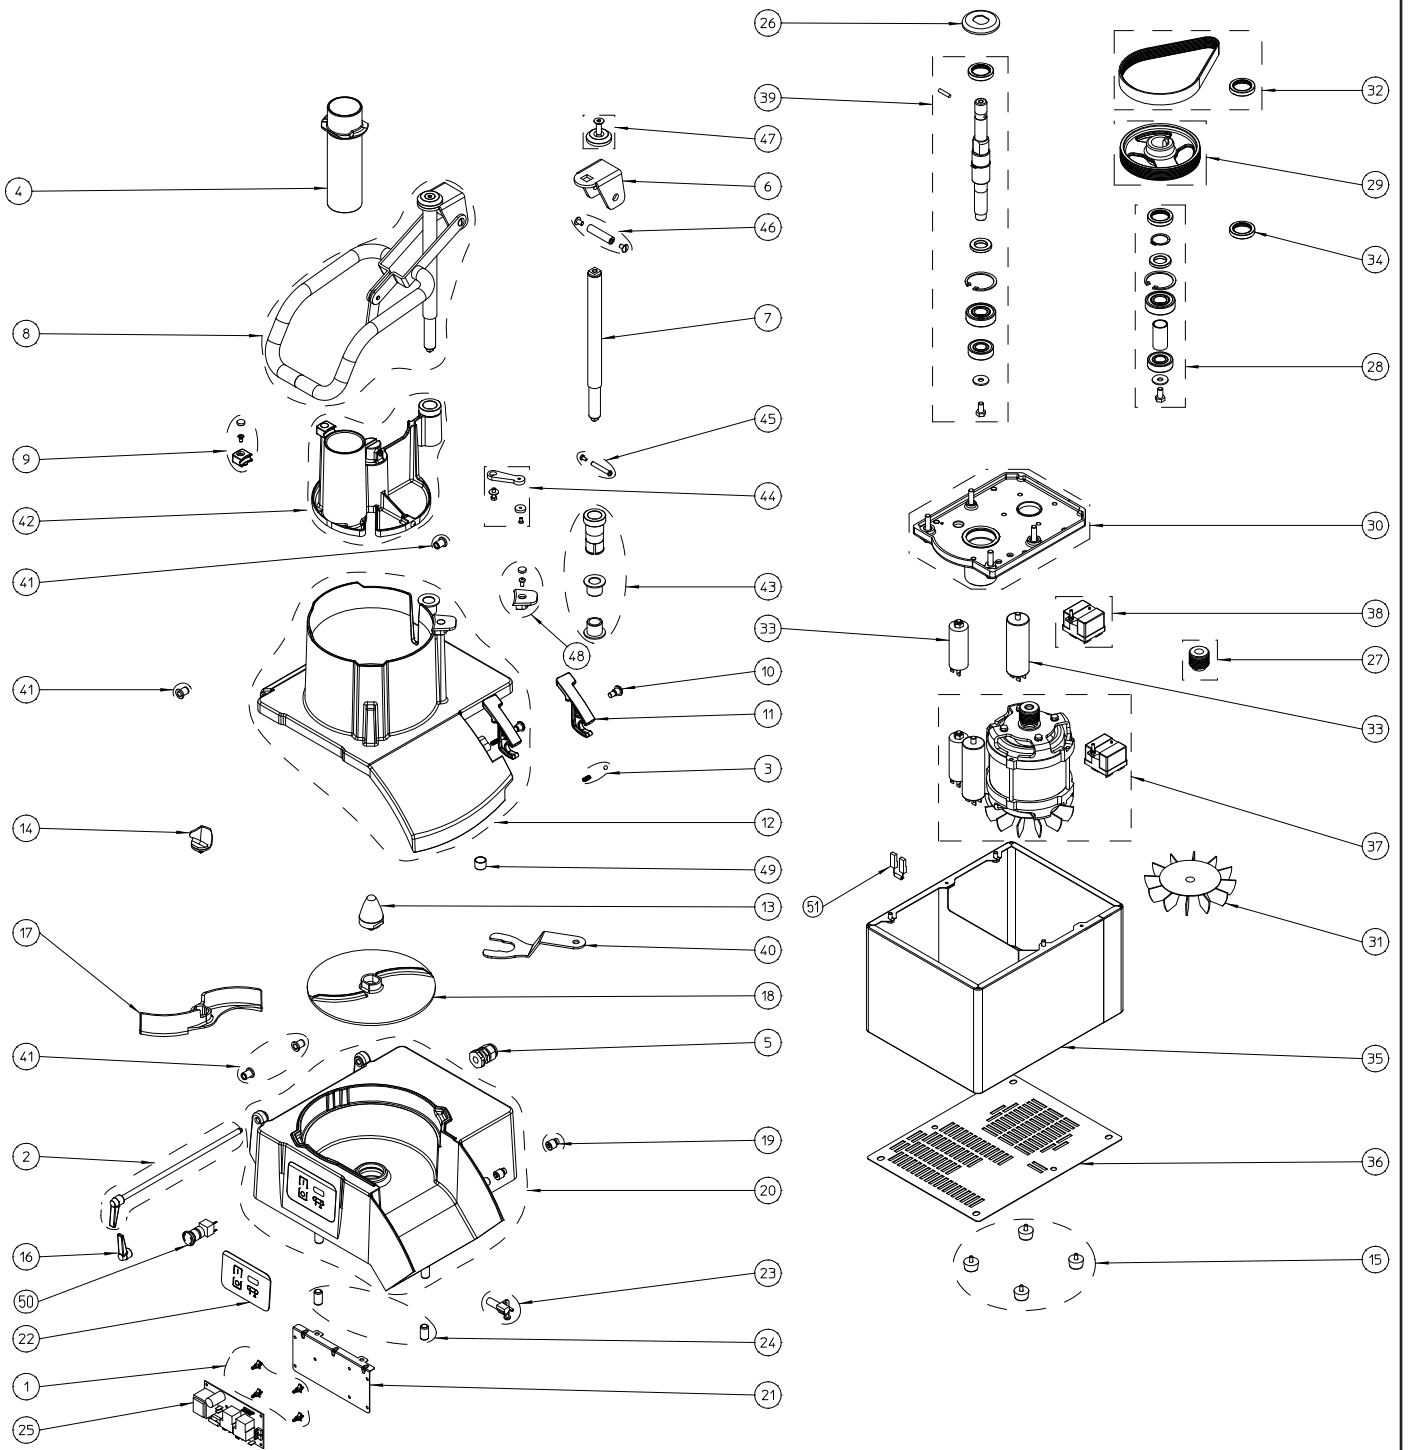

CA-401

Nota: Todas estas especificaciones están sujetas a cambio sin previo aviso, debido a la permanente mejora del producto.
Note: These specifications are subject to change without prior notice due to continuous product improvement.
Note: Toutes ces spécifications peuvent être modifiées sans préavis dû à une permanente amélioration du produit.