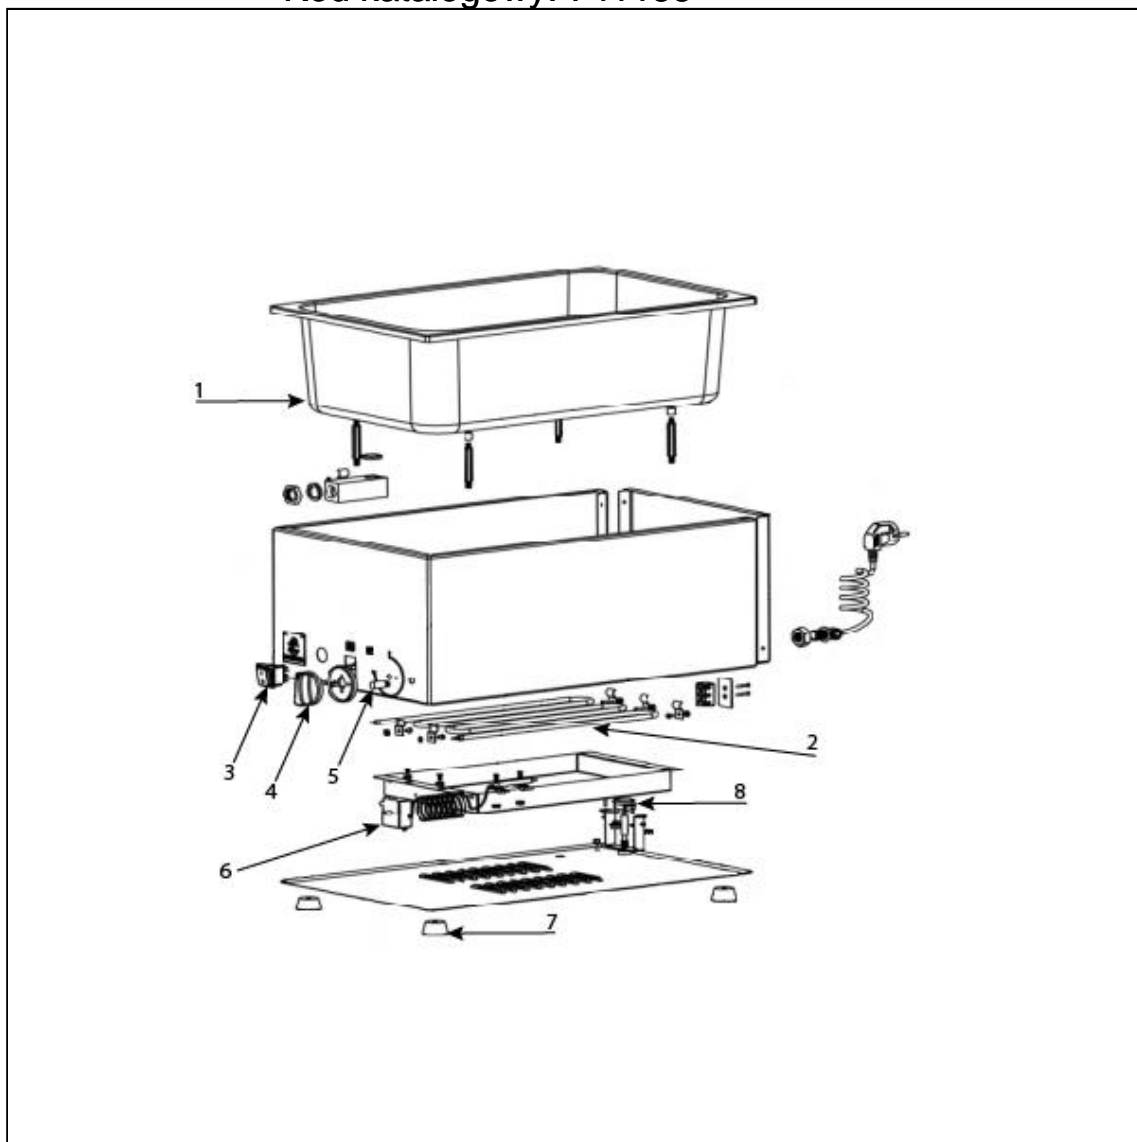

bemiar nastawny do pojemników GN 1/1 i H 150 mm, P 1.2 kW, U 230 V

Kod katalogowy: 741155

Nr części (V nr rys.-nr części z rysunku)	Nazwa	Kod
V741155-01	Komora GN	
V741155-02	Grzałka	
V741155-03	Wł cznik	
V741155-04	Pokr tło	
V741155-05	Kontrolka	
V741155-06	Termostat roboczy	
V741155-07	Nóżka	
V741155-08	Termostat bezpieczeństwa	