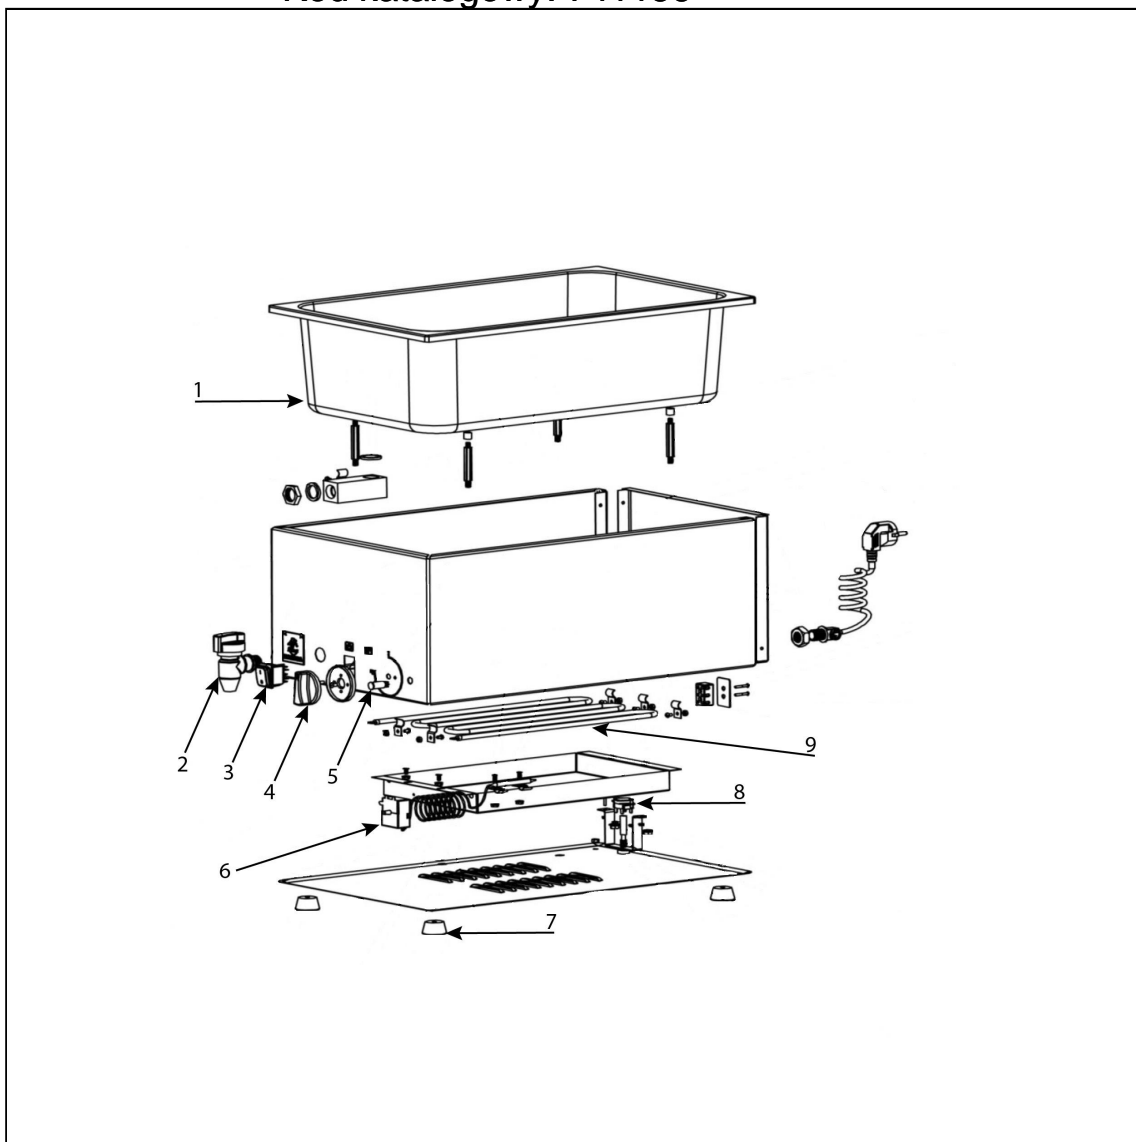

bemiar nastawny z kranem do pojemników GN 1/1 i H 150 mm, P 1.2 kW, U 230 V

Kod katalogowy: 741156

Nr części (V nr rys.-nr części z rysunku)	Nazwa	Kod
V741156-01	Komora GN	
V741156-02	Kran	
V741156-03	Włócznik	
V741156-04	Pokrętło	
V741156-05	Kontrolka	
V741156-06	Termostat roboczy	
V741156-07	Nóżka	
V741156-08	Termostat bezpieczeństwa	
V741156-09	Grzałka	