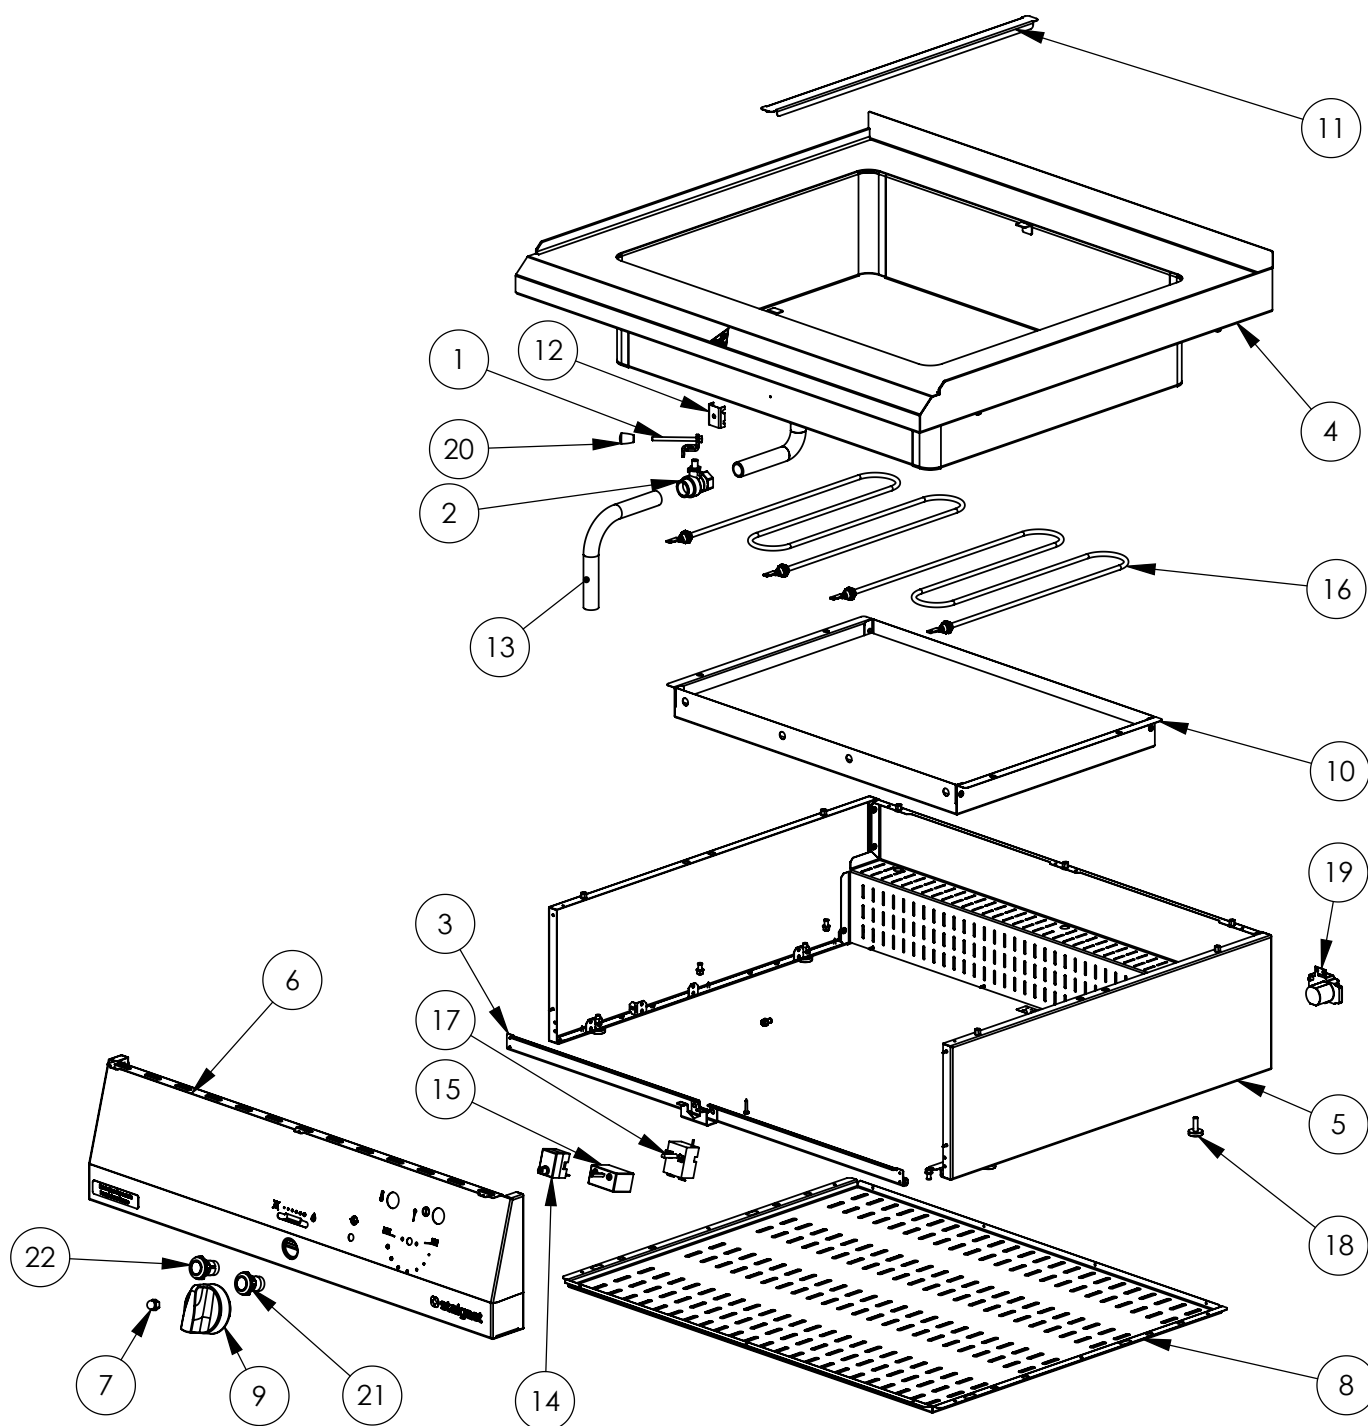

**bemar elektryczny, GN 1/1, 0.8 kW**

**Kod katalogowy: 9720000**

Nr części (V nr rys. nr części z rysunku)	Nazwa	Kod
V9720000V03-01	Rękojeść zaworu	
V9720000V03-02	Zawór kulowy 1/2"	
V9720000V03-03	Blokada obrotu zaworu	
V9720000V03-04	Blat	
V9720000V03-05	Ściana boczna prawa	
V9720000V03-06	Panel przedni	
V9720000V03-07	Nakrętka M8x1	
V9720000V03-08	Oslona dolna	
V9720000V03-09	Pokrętko Stalgast fi 70	C011147
V9720000V03-10	Obudowa grzałki	
V9720000V03-11	Wspornik pod GN 1/1	
V9720000V03-12	Mocowanie kapilar	
V9720000V03-13	Rura spustowa	C011715
V9720000V03-14	Termostat bezpieczeństwa 132st.C	C008097
V9720000V03-15	Wyłącznik osiowy	C009020
V9720000V03-16	Grzałka 230V 800W	C008651
V9720000V03-17	Termostat 30-105 st.C	
V9720000V03-18	Stopka	C010548
V9720000V03-19	Skrzynka przyłączeniowa	C010734
V9720000V03-20	Uchwyt stożkowy gwintowany M5	C011188
V9720000V03-21	Lampka zielona 120st.C	C012934
V9720000V03-22	Lampka pomarańczowa 120st.C	C012933