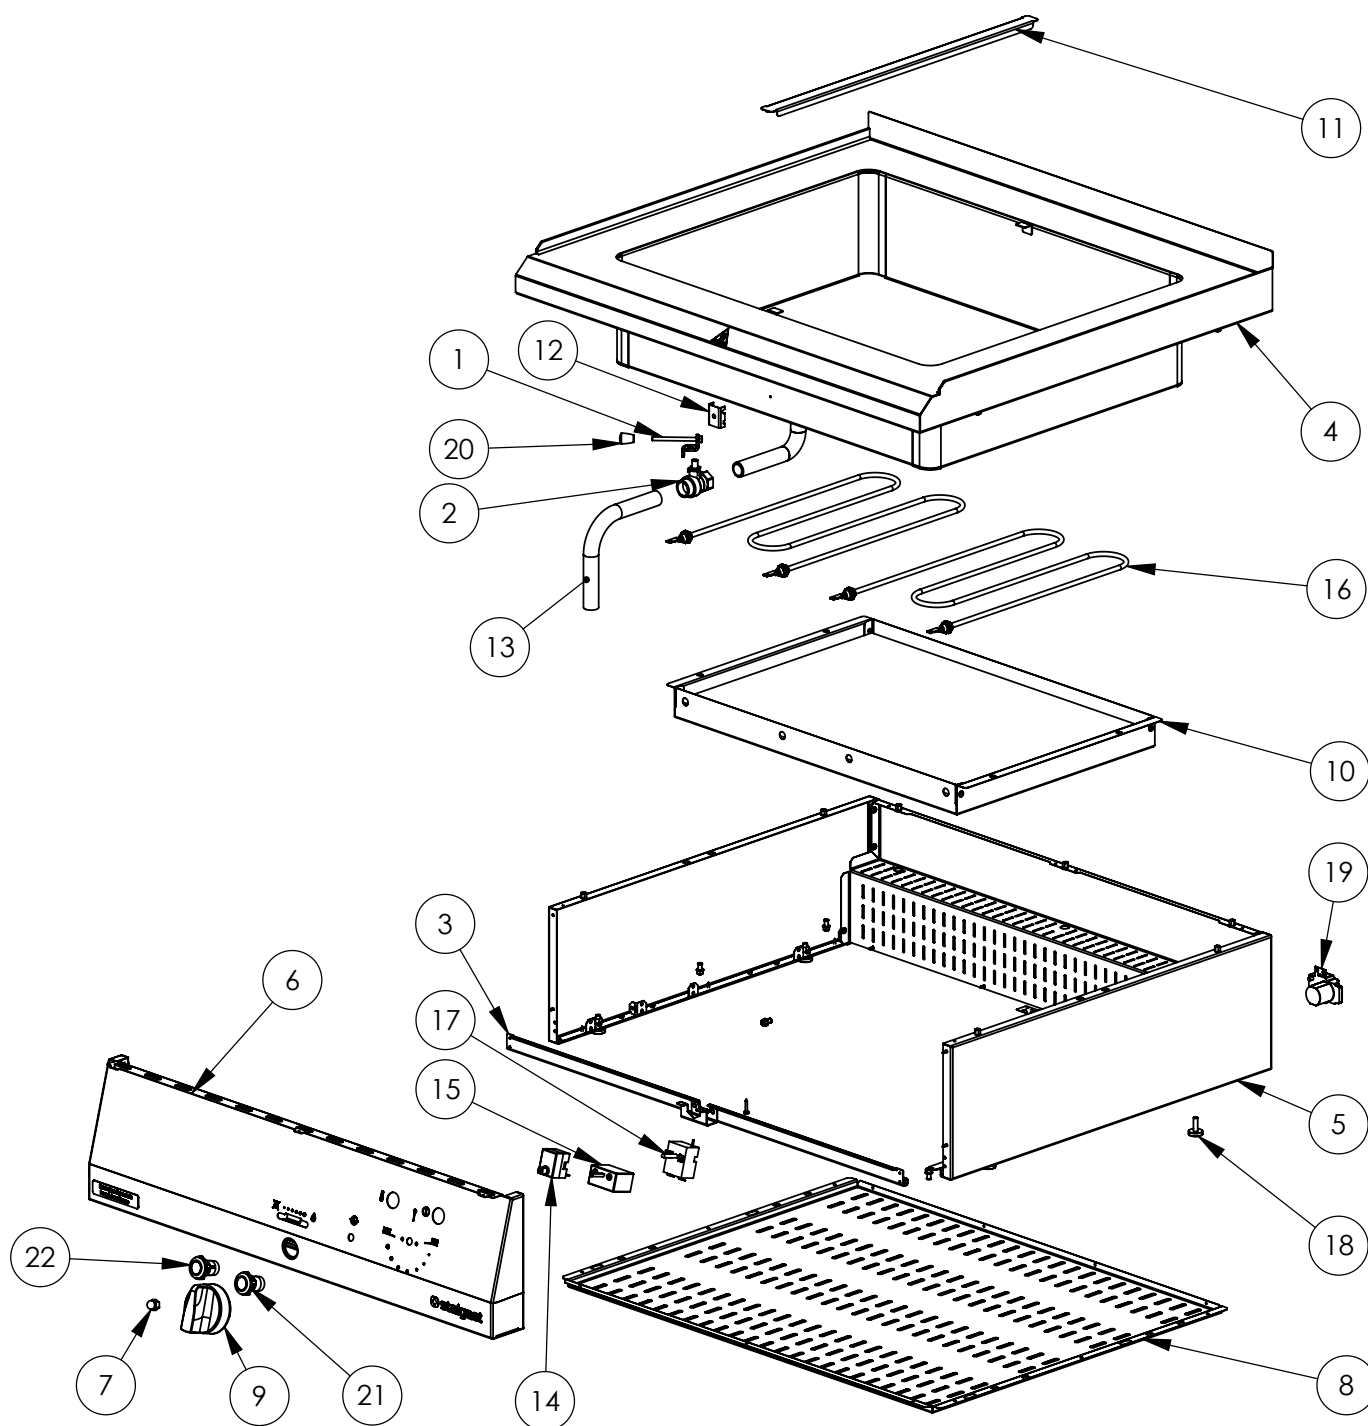

bemar elektryczny, 2xGN 1/1, 1.6 kW

Kod katalogowy: 9721000

Nr części (V nr rys. nr części z rysunku)	Nazwa	Kod
V9721000V03-01	Rękojeść zaworu	
V9721000V03-02	Zawór kulowy 1/2"	
V9721000V03-03	Blokada obrotu zaworu	
V9721000V03-04	Blat	
V9721000V03-05	Ściana boczna prawa	
V9721000V03-06	Panel przedni	
V9721000V03-07	Nakrętka M8x1	
V9721000V03-08	Oslona dolna	
V9721000V03-09	Pokrętko Stalgast fi 70	C011147
V9721000V03-10	Obudowa grzałki	
V9721000V03-11	Wspornik pod GN 1/1	
V9721000V03-12	Mocowanie kapilar	
V9721000V03-13	Rura spustowa	C011715
V9721000V03-14	Termostat bezpieczeństwa 132st.C	C008097
V9721000V03-15	Wyłącznik osiowy	C009020
V9721000V03-16	Grzałka 230V 800W	C008651
V9721000V03-17	Termostat 30-105 st.C	
V9721000V03-18	Stopka	C010548
V9721000V03-19	Skrzynka przyłączeniowa	C010734
V9721000V03-20	Uchwyt stożkowy gwintowany M5	C011188
V9721000V03-21	Lampka zielona 120st.C	C012934
V9721000V03-22	Lampka pomarańczowa 120st.C	C012933