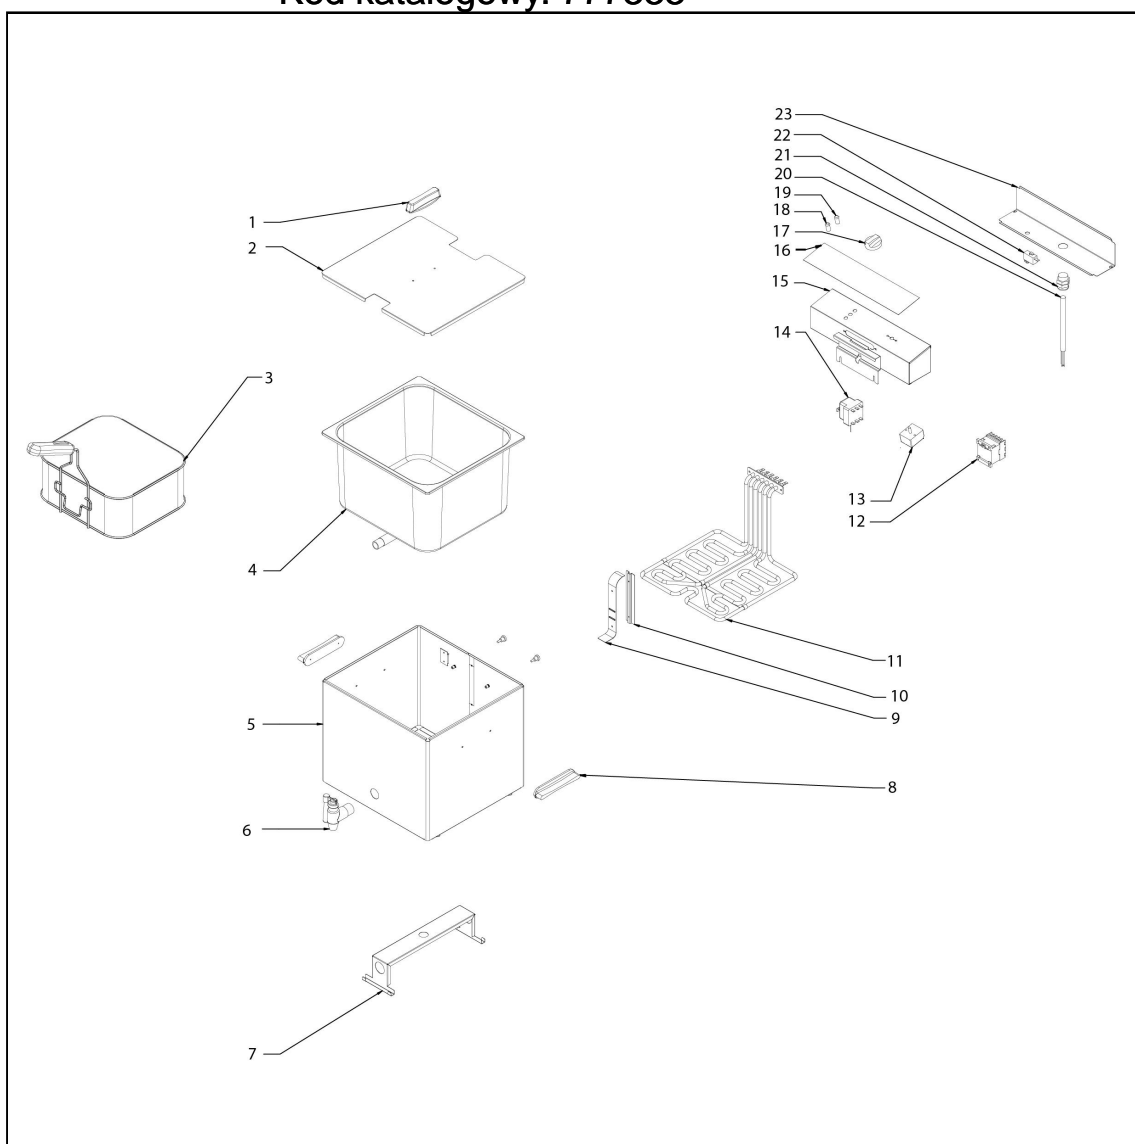

frytownica nastawna z kranem 12 l

Kod katalogowy: 777333

Nr części (V nr rys.-nr części z rysunku)	Nazwa	Kod
V777333-01	Rączka pokrywy	
V777333-02	Pokrywa	
V777333-03	Kosz	
V777333-04	Pojemnik	
V777333-05	Obudowa	
V777333-06	Kranik	C002666
V777333-07	Wspornik pojemnika	
V777333-08	Uchwyt	
V777333-09	Wskaźnik poziomu	
V777333-10	Wspornik wskaźnika poziomu	
V777333-11	Grzałka 6400w	
V777333-12	Stycznik 20A	
V777333-13	Termostat roboczy	C002551
V777333-14	Termostt bezpieczeństwa	C002552
V777333-15	Obudowa panelu sterującego	
V777333-16	Folia panelu sterującego	
V777333-17	Pokr. tło	
V777333-18	Kontrolka pomarańczowa	
V777333-19	Kontrolka zielona	
V777333-20	Przewód zasilający	
V777333-21	Ogranicznik przewodu zasilającego	
V777333-22	Wyłącznik krańcowy	C002564
V777333-23	Wspornik	