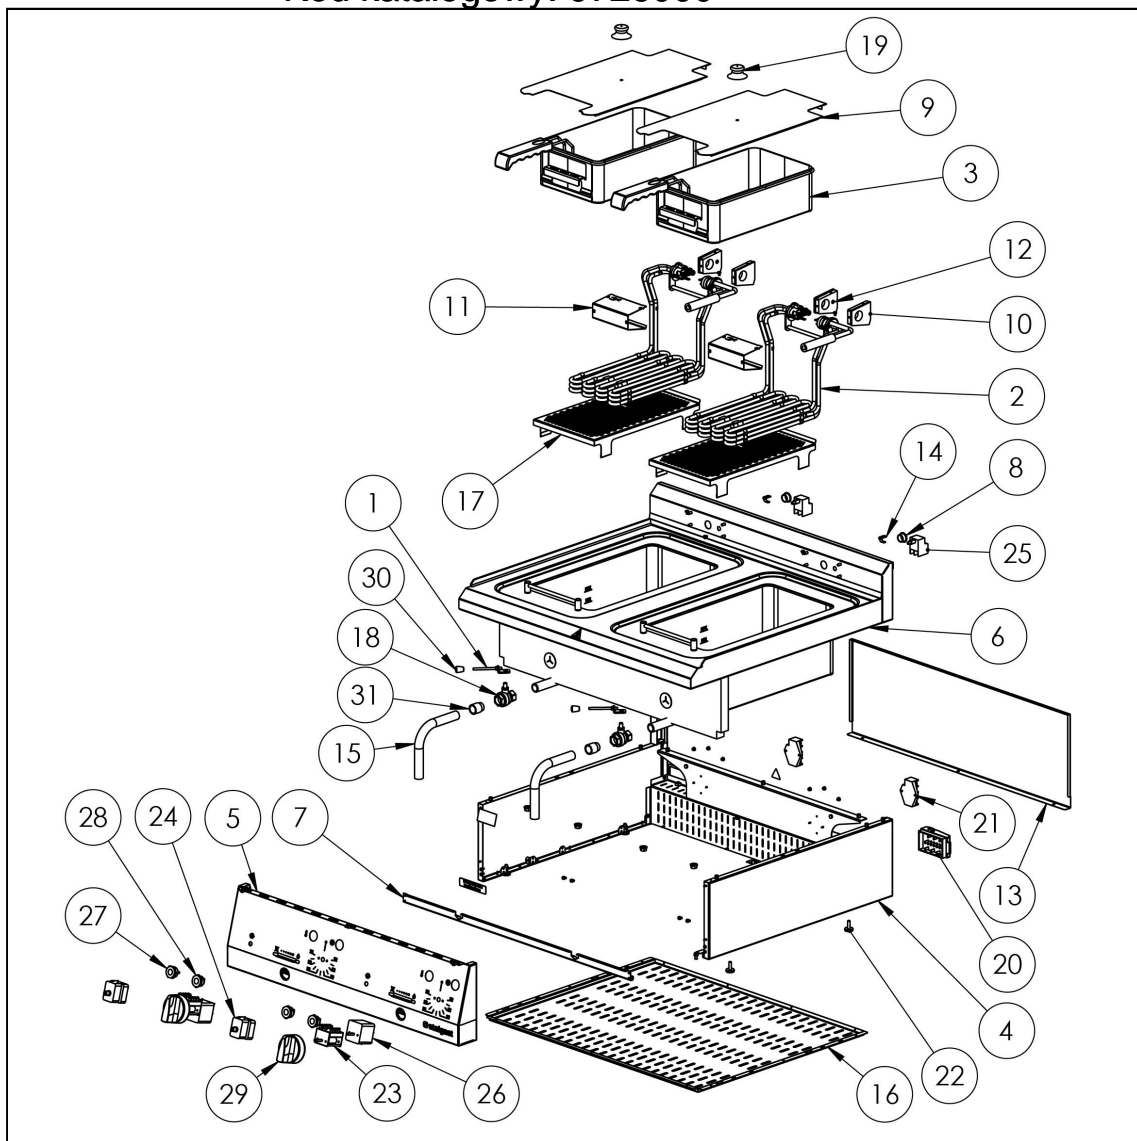

frytownica elektryczna, nastawna, V 2x10 l, 18 kW

Kod katalogowy: 9726000

Nr części (V nr rys.-nr części z rysunku)	Nazwa	Kod
V972600V03-01	R koje zaworu	
V972600V03-02	Grzałka 9000W	
V972600V03-03	Kosz	
V972600V03-04	Korpus	
V972600V03-05	Panel przedni	
V972600V03-06	Błat	
V972600V03-07	Blokada obrotu zaworu	
V972600V03-08	Przelotka przewodu tworzywo fi16	C010689
V972600V03-09	Pokrywa	
V972600V03-10	Podpora prawa	
V972600V03-11	Pokrywa grzałki	
V972600V03-12	Podpora lewa	
V972600V03-13	ciana tylna	
V972600V03-14	Zworka	
V972600V03-15	Rura spustowa	
V972600V03-16	Oslona dolna	
V972600V03-17	Podstawa kosza 10L	
V972600V03-18	Zawór kulowy	C009848
V972600V03-19	Rączka do pokrywy	C010490
V972600V03-20	Skrzynka zaciskowa	C009003
V972600V03-21	Kostka przyłączeniowa	C009005
V972600V03-22	Stopka	C010548
V972600V03-23	Wyłącznik osiowy 3 faz.	C008948
V972600V03-24	Termostat zabezpieczający 3 faz. 230 st. C	C008950
V972600V03-25	Mikroprzełącznik	C009187
V972600V03-26	Termostat regulacyjny 3 faz. 195 st.C	C009726
V972600V03-27	Lampka TY25A pomarańczowa LED	C011146
V972600V03-28	Lampka TY25A zielona LED	
V972600V03-29	Pokrętło Stalgast fi 70	C011147
V972600V03-30	Uchwyt stołkowy gwintowany M5	
V972600V03-31	Przedłużka chromowana	