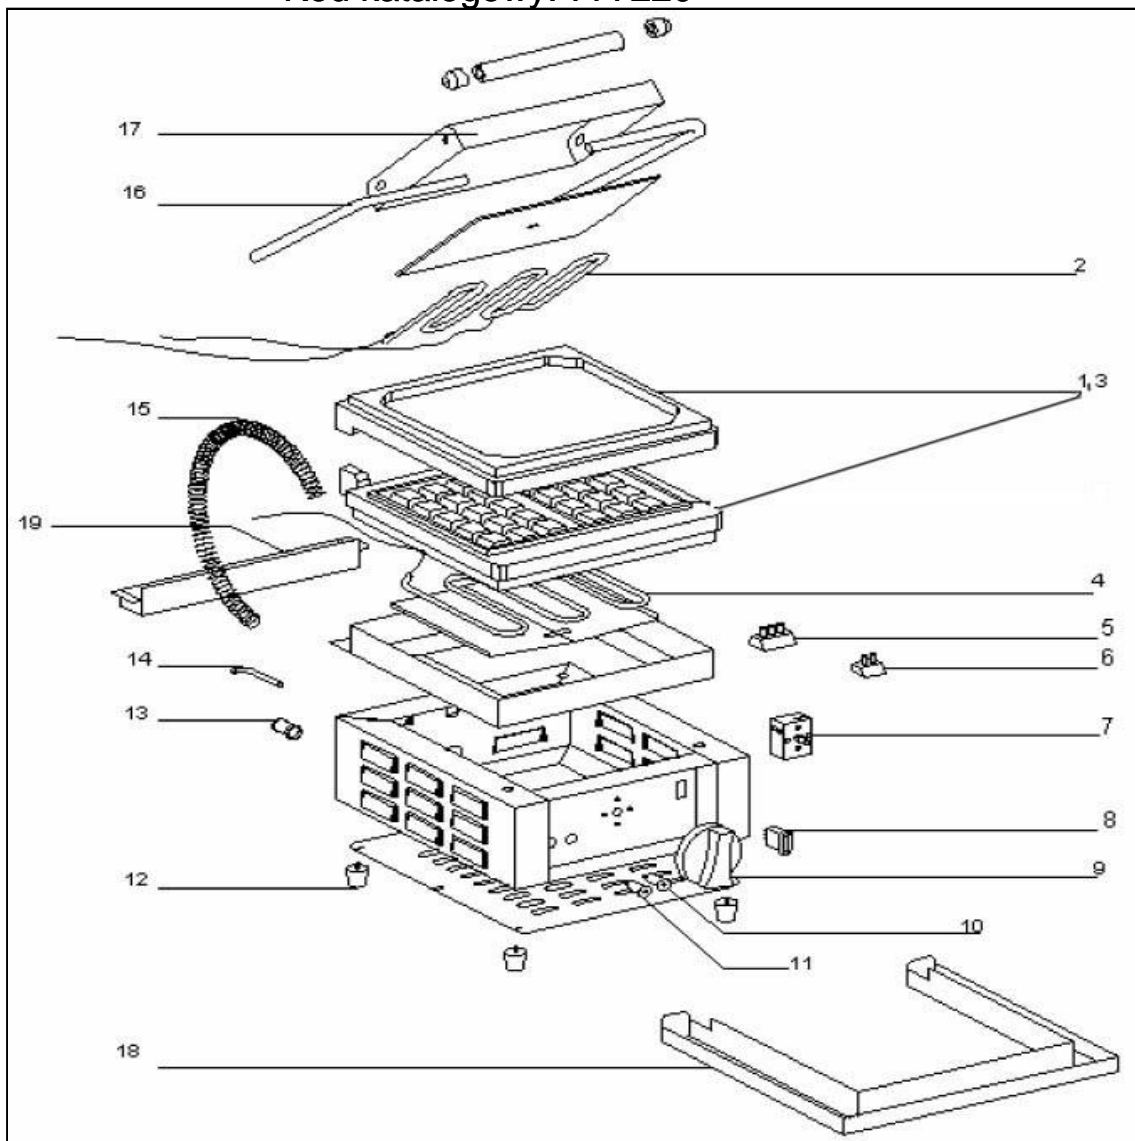

## gofrownica wzór BRUSSELS

Kod katalogowy: 777220

Nr części (V nr rys.-nr części z rysunku)	Nazwa	Kod
V777220-01	Płyta eliwna Brussels	C002628
V777220-02	Górna grzałka	C002699
V777220-03	Płyta eliwna Brussels	C002628
V777220-04	Dolna grzałka	C002698
V777220-05	Kostka przył czeniowa	C002605
V777220-06	Kostka przył czeniowa	C008790
V777220-07	Termostat	C002557
V777220-08	Przeł cznik	C002565
V777220-09	Pokr tło	C002590
V777220-10	Kontrolka pomara czowa	C002567
V777220-11	Kontrolka zielona	C002570
V777220-12	Nó ka	C002580
V777220-13	Ogranicznik przewodu zasilaj cego	
V777220-14	Przewód zasilaj cy	
V777220-15	Spr yna	C002675
V777220-16	R czka	
V777220-17	Pokrywa	
V777220-18	Rynienka ociekowa - przód	C002367
V777220-19	Rynienka ociekowa - tył	