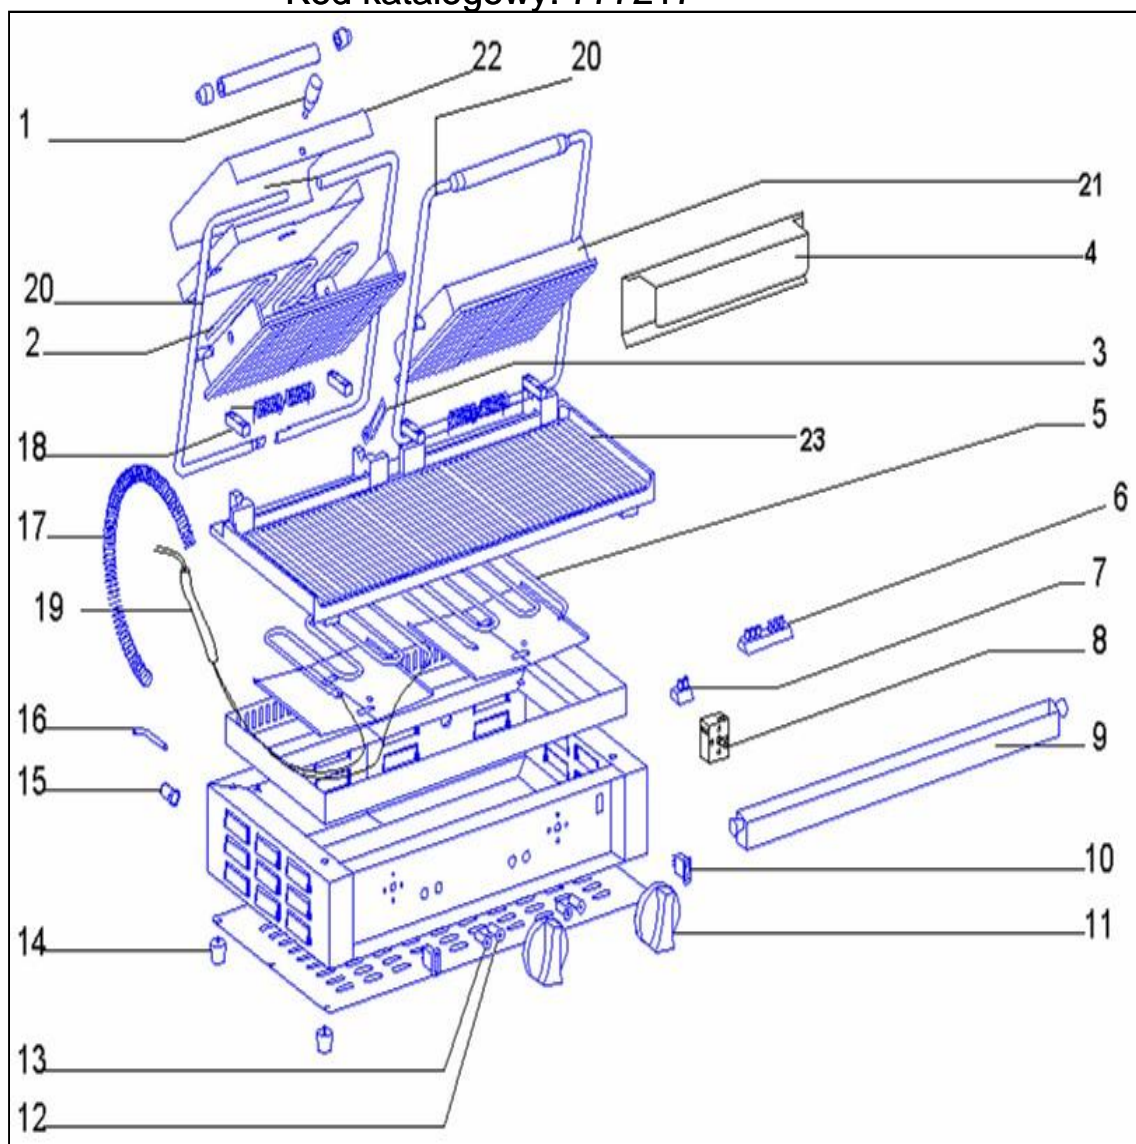

## kontakt grill podwójny

Kod katalogowy: 777217

Nr części (V nr rys.-nr części z rysunku)	Nazwa	Kod
V777217-01	Uchwyt	C002594
V777217-02	Grzałka górna kontakt grilla	C002691
V777217-03	Prowadnica	C002357
V777217-04	Ostona sprężyny	C002355
V777217-05	Grzałka dolna kontakt grilla	C002690
V777217-06	Kostka przyłączeniowa	C008683
V777217-07	Kostka przyłączeniowa	C008790
V777217-08	Termostat	C002553
V777217-09	Rynienka na tłuszcz	
V777217-10	Przeł cznik	C002565
V777217-11	Pokr tło	C002590
V777217-12	Kontrolka pomarańczowa	C002567
V777217-13	Kontrolka zielona	C002570
V777217-14	Nóżka	C002580
V777217-15	Ogranicznik przewodu zasilającego	
V777217-16	Przewód zasilający	
V777217-17	Sprężyna	C002675
V777217-18	Płytk hamująca	C002640
V777217-19	Izolacja	
V777217-20	Rączka	C002768
V777217-21	Płyta grzewcza górna	
V777217-22	Ostona	
V777217-23	Płyta grzewcza dolna	