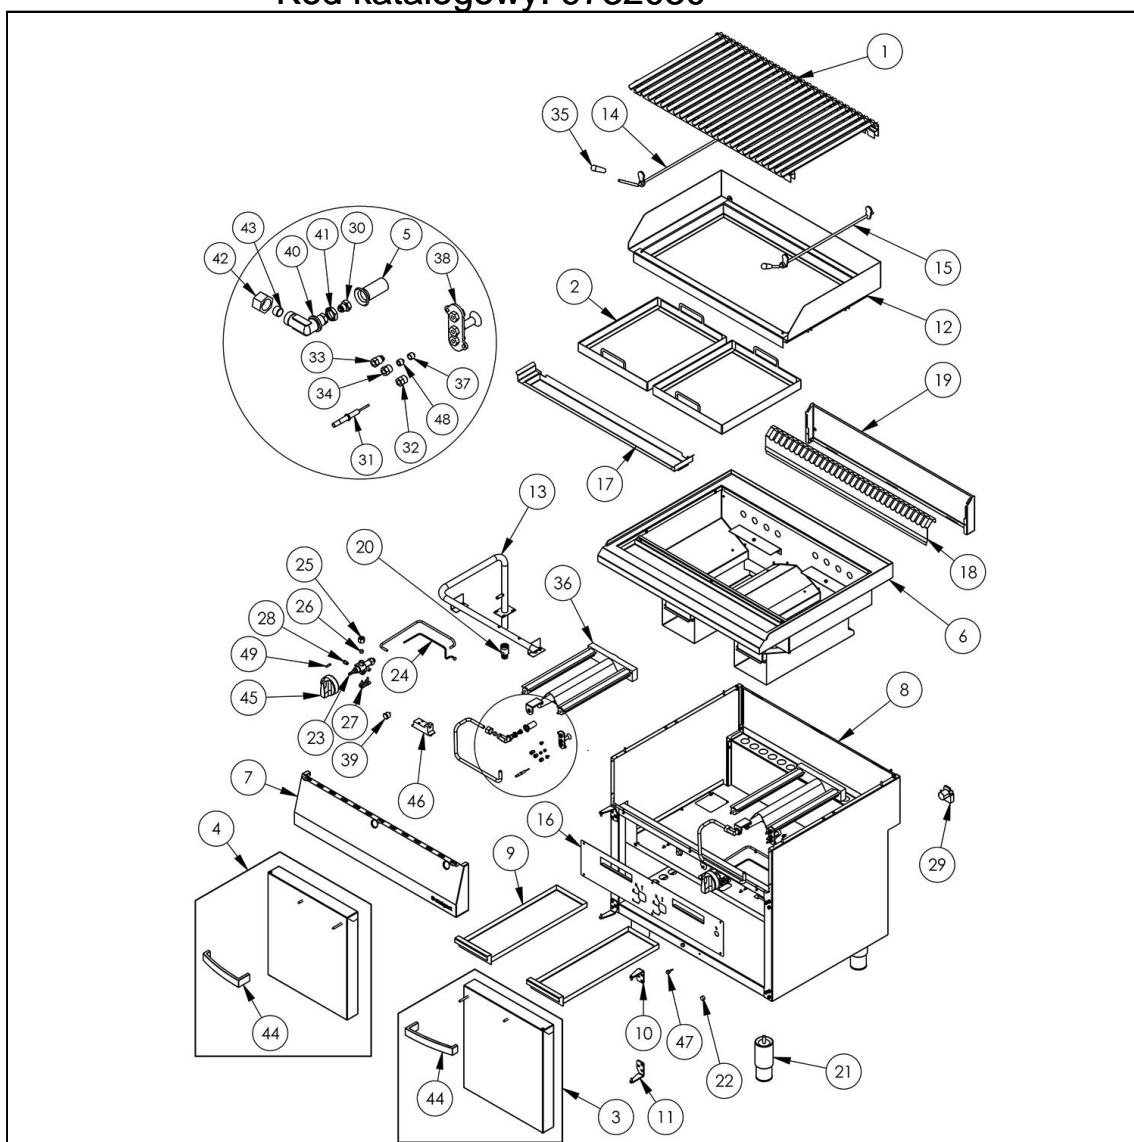

grill lawowy gazowy, ruszt V, 6.5kW, G30

Kod katalogowy: 9732030

Nr cz ci (V nr rys.-nr cz ci z rysunku)	Nazwa	Kod
V9732030.2-01	Ruszt 400 typ V	C011077
V9732030.2-02	Ramka siatki	C011078
V9732030.2-03	Drzwi prawe 400	C011143
V9732030.2-04	Nie dotyczy tego modelu produktu	
V9732030.2-05	Przysłona	
V9732030.2-06	Blat	
V9732030.2-07	Panel przedni	
V9732030.2-08	Korpus	
V9732030.2-09	Szuflada lava	
V9732030.2-10	Zawias prawy górny	C011137
V9732030.2-11	Zawias prawy dolny	C011136
V9732030.2-12	Ramka	
V9732030.2-13	Kolektor	
V9732030.2-14	O prawa	
V9732030.2-15	O lewa	
V9732030.2-16	Maskownica	
V9732030.2-17	Rynna	
V9732030.2-18	Oslona kominka	
V9732030.2-19	Podstawa kominka	
V9732030.2-20	Redukcja	
V9732030.2-21	Stopka okr gla	C007292
V9732030.2-22	Magnes okragly krótki	C007297
V9732030.2-23	Zawór A60S	C008801
V9732030.2-24	Termopara 600	C008081
V9732030.2-25	Nakr tka M16x1.5	C001255
V9732030.2-26	Pier cie zaciskowy fi10	C001259
V9732030.2-27	Klamra zaworu A60S	C009137
V9732030.2-28	Nakretka z pierścieniem M10x1 fi6	C010733
V9732030.2-29	Skrzynka przył czeniowa KADO2/3	C010734
V9732030.2-30	Dysza palnika - główna	C010904
V9732030.2-31	Elektroda	C010777
V9732030.2-32	Nakretka elektrody	C010780
V9732030.2-33	Nakretka termopary	C010778
V9732030.2-34	Nakretka rurki fi6	C010752
V9732030.2-35	R koje	C011037
V9732030.2-36	Palnik lava grill	C011040
V9732030.2-37	Tulejka dyszy fi 6mm	
V9732030.2-38	Pilot lava grilla	
V9732030.2-39	Wł cznik	C010735
V9732030.2-40	Kolanko lava	C011042
V9732030.2-41	Nakretka niska M14x1	
V9732030.2-42	Nakr tka M16x1.5	
V9732030.2-43	Pier cie zaciskowy fi10	
V9732030.2-44	R czka drzwi 400	C011135
V9732030.2-45	Pokr tło Stalgast fi 70	C011161
V9732030.2-46	Generator	
V9732030.2-47	Odbojnik gumowy fi11.5x5.5	C010976
V9732030.2-48	Dysza palnika pilota	C000386
V9732030.2-49	Dysza by-pass	C010919