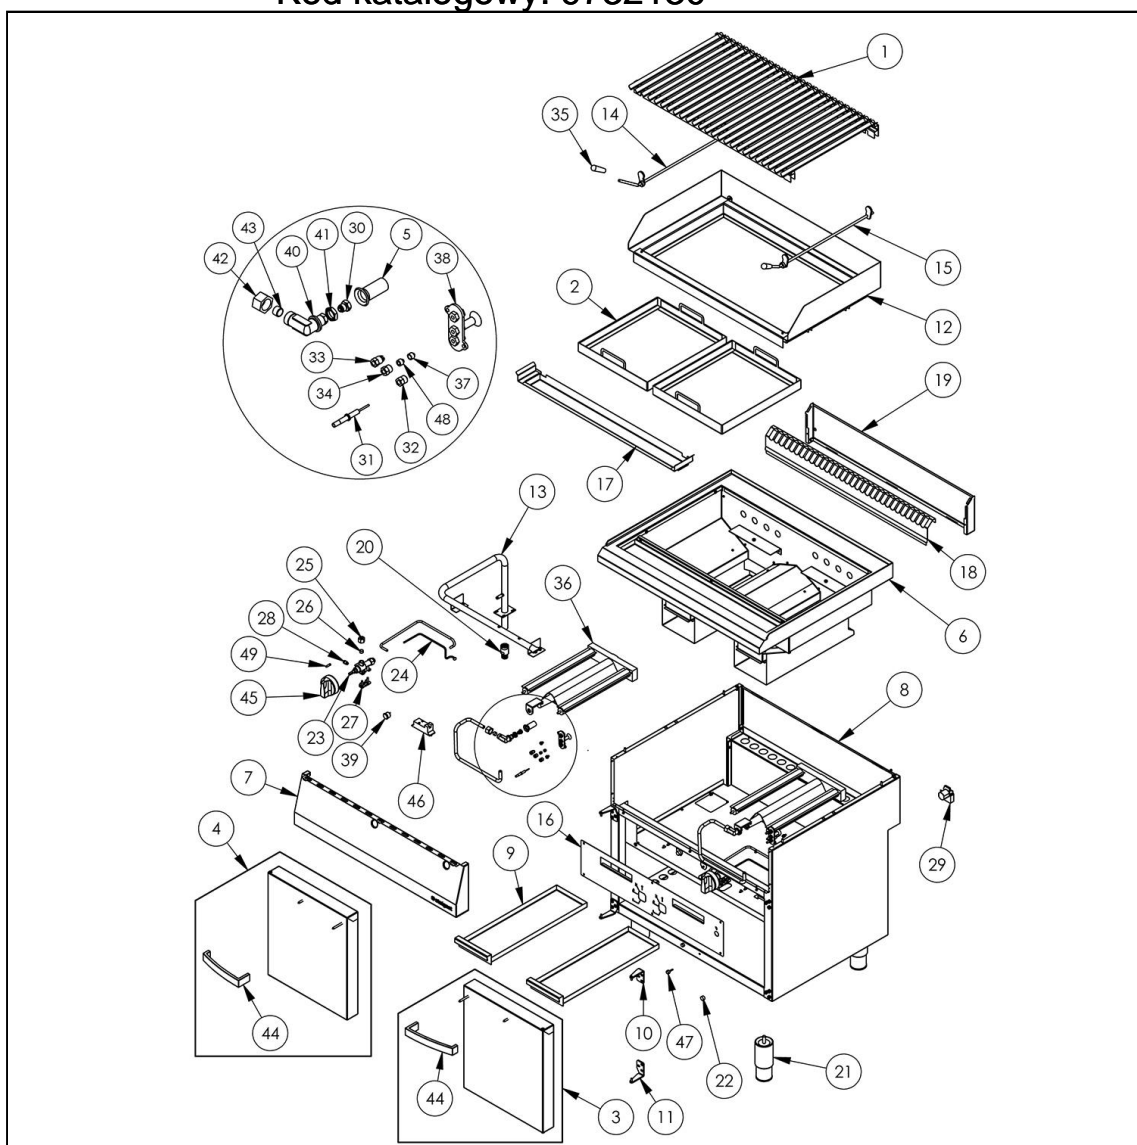

grill lawowy gazowy, ruszt S, 6.5kW, G30

Kod katalogowy: 9732130

Nr części (V nr rys.-nr części z rysunku)	Nazwa	Kod
V9732130.2-01	Ruszt 400 typ S	C011079
V9732130.2-02	Ramka siatki	C011078
V9732130.2-03	Drzwi prawe 400	C011143
V9732130.2-04	Nie dotyczy tego modelu produktu	
V9732130.2-05	Przysłona	
V9732130.2-06	Błat	
V9732130.2-07	Panel przedni	
V9732130.2-08	Korpus	
V9732130.2-09	Szuflada lava	
V9732130.2-10	Zawias prawy górny	C011137
V9732130.2-11	Zawias prawy dolny	C011136
V9732130.2-12	Ramka	
V9732130.2-13	Kolektor	
V9732130.2-14	O prawa	
V9732130.2-15	O lewa	
V9732130.2-16	Maskownica	
V9732130.2-17	Rynna	
V9732130.2-18	Ośłona kominka	
V9732130.2-19	Podstawa kominka	
V9732130.2-20	Redukcja	
V9732130.2-21	Stopka okrągła	C007292
V9732130.2-22	Magnes okrągły krótki	C007297
V9732130.2-23	Zawór A60S	C008801
V9732130.2-24	Termopara 600	C008081
V9732130.2-25	Nakrętka M16x1.5	C001255
V9732130.2-26	Pierścienie zaciskowy fi10	C001259
V9732130.2-27	Klamra zaworu A60S	C009137
V9732130.2-28	Nakrętka z pierścieniem M10x1 fi6	C010733
V9732130.2-29	Skrzynka przyłączeniowa KADO2/3	C010734
V9732130.2-30	Dysza palnika - główna	C010904
V9732130.2-31	Elektroda	C010777
V9732130.2-32	Nakrętka elektrody	C010780
V9732130.2-33	Nakrętka termopary	C010778
V9732130.2-34	Nakrętka rurki fi6	C010752
V9732130.2-35	R koje	C011037
V9732130.2-36	Palnik lava grill	C011040
V9732130.2-37	Tulejka dyszy fi 6mm	
V9732130.2-38	Pilot lava grilla	
V9732130.2-39	Włócznik	C010735
V9732130.2-40	Kolanko lava	C011042
V9732130.2-41	Nakrętka niska M14x1	
V9732130.2-42	Nakrętka M16x1.5	
V9732130.2-43	Pierścienie zaciskowy fi10	
V9732130.2-44	Rączka drzwi 400	C011135
V9732130.2-45	Pokrycie Stalgast fi 70	C011161
V9732130.2-46	Generator	
V9732130.2-47	Odbojnik gumowy fi11.5x5.5	C010976
V9732130.2-48	Dysza palnika pilota	C000386
V9732130.2-49	Dysza by-pass	C010919