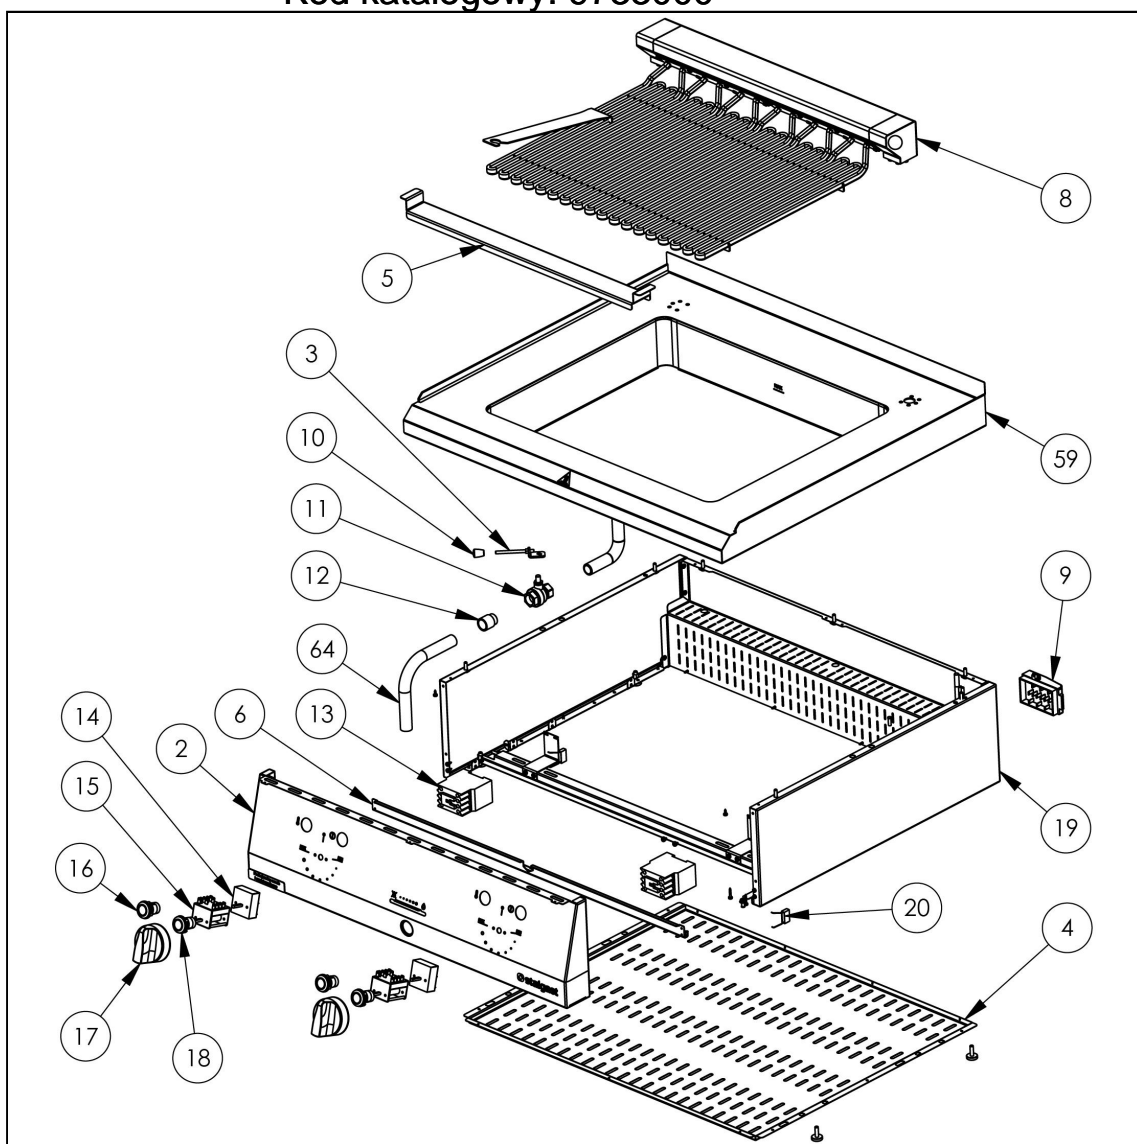

grill wodny, elektryczny, nastawny, 2x4.1 kW

Kod katalogowy: 9733000

Nr części (V nr rys.-nr części z rysunku)	Nazwa	Kod
V9733000-01	Błat	
V9733000-02	Panel przedni	
V9733000-03	R koje zaworu	
V9733000-04	Ostona dolna	
V9733000-05	Wspornik grzałki	
V9733000-06	Rura spustowa	
V9733000-07	Blokada obrotu zaworu	
V9733000-08	Zestaw grzejny	C011165
V9733000-09	Skrzynka przyłączeniowa	C009003
V9733000-10	Uchwyt raczki zaworu	
V9733000-11	Zawór	C009848
V9733000-12	Przedłużka L=20mm	
V9733000-13	Stycznik	C008045
V9733000-14	Regulator energii	C008043
V9733000-15	Wyłącznik osiowy	C008948
V9733000-16	Lampka pomarańczowa	
V9733000-17	Pokrętło Stalgast fi 70	C011147
V9733000-18	Lampka zielona LED	
V9733000-19	Korpus	
V9733000-20	Kondensator papierowy X2	