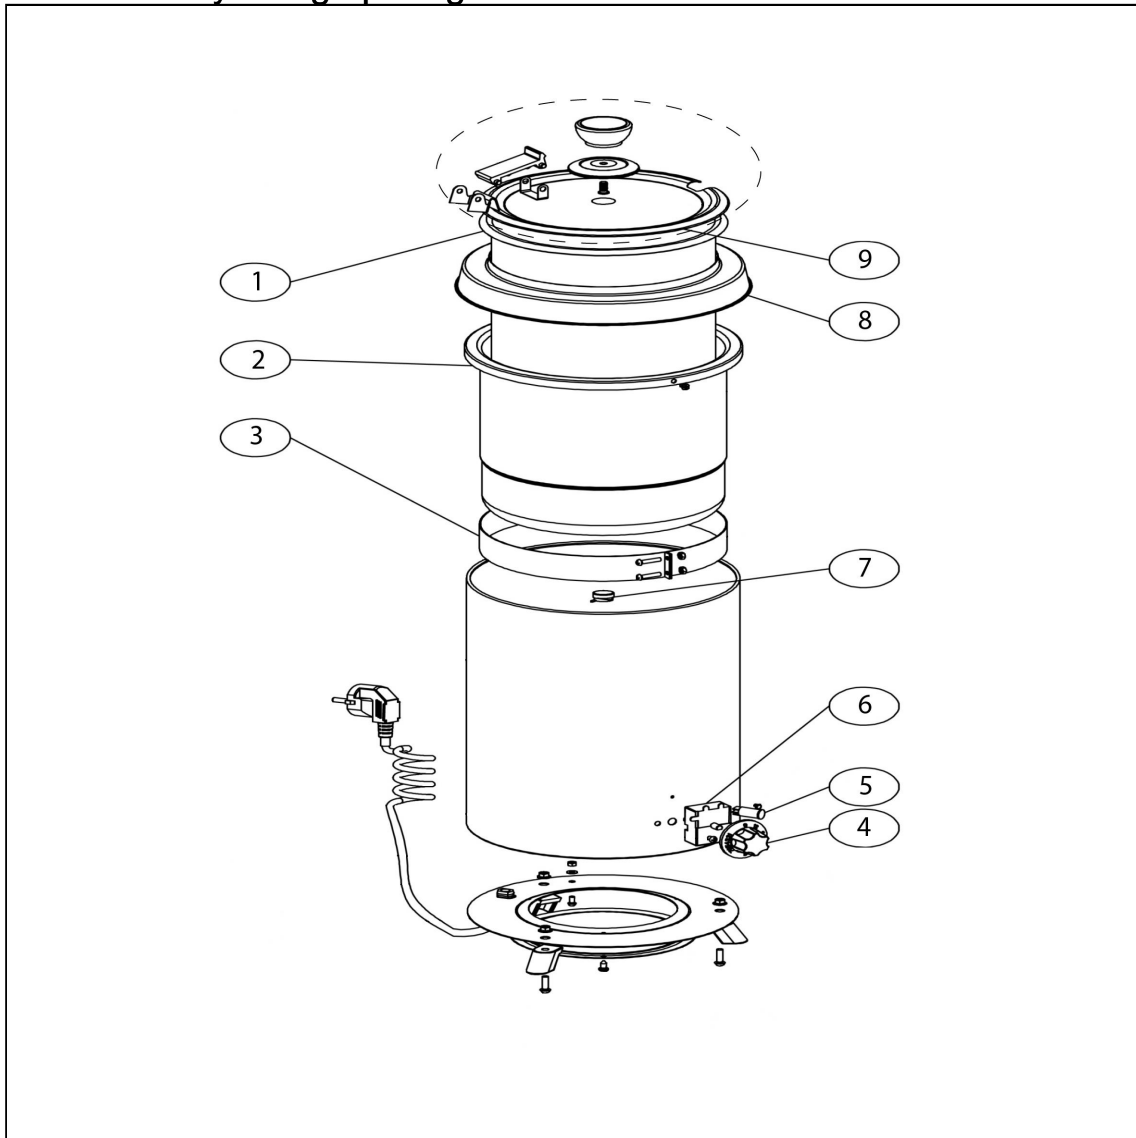

## kociołek elektryczny do zupy 5.7 l

Kod automatycznego ponaglenia: 432110

NIP wymagany (V nr rys.-nr części z rysunku)	Nazwa	Kod
V432110-01	Wkład wewn. trzny	
V432110-02	Wkład zewn. trzny	
V432110-03	Element grzewczy	C010306
V432110-04	Pokr. tło	C004928
V432110-05	Kontrolka	C004927
V432110-06	Termostat	C008043
V432110-07	Zabezpieczenie termiczne	C004930
V432110-08	Obr. cz.	
V432110-09	Kompletna pokrywka	C010307