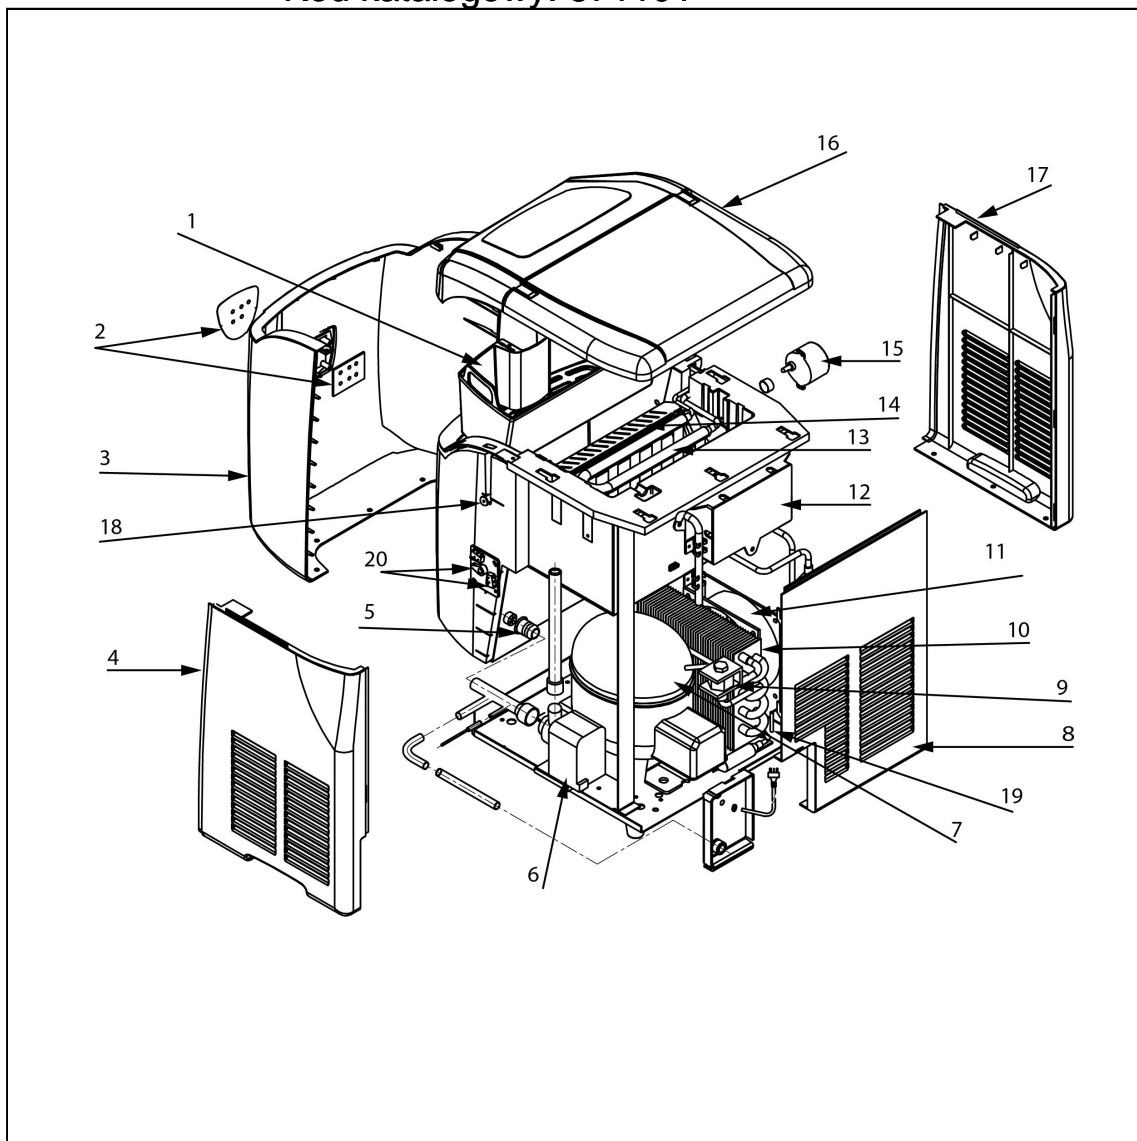

kostkarka 12 kg/24 h zalewana ręcznie

Kod katalogowy: 871101

Nr części (V nr rys.-nr części z rysunku)	Nazwa	Kod
V871101V02-01	Pojemnik na lód	
V871101V02-02	Panel sterowania	
V871101V02-03	Obudowa przednia	
V871101V02-04	Obudowa prawa	
V871101V02-05	Odpyw	
V871101V02-06	Pompka	C006400
V871101V02-07	Sprężarka	
V871101V02-08	Obudowa tylna	
V871101V02-09	Elektrozawór	
V871101V02-10	Skrapiacz	
V871101V02-11	Wentylator	
V871101V02-12	Płyta główna	
V871101V02-13	Parownik	
V871101V02-14	Pojemnik na wodę	
V871101V02-15	Silniczek kostkarki	
V871101V02-16	Obudowa górna	
V871101V02-17	Obudowa lewa	
V871101V02-18	Czujnik poziomu lodu	
V871101V02-19	Sonda temperatury	C008383
V871101V02-20	Mikrowyłącznik	C006403