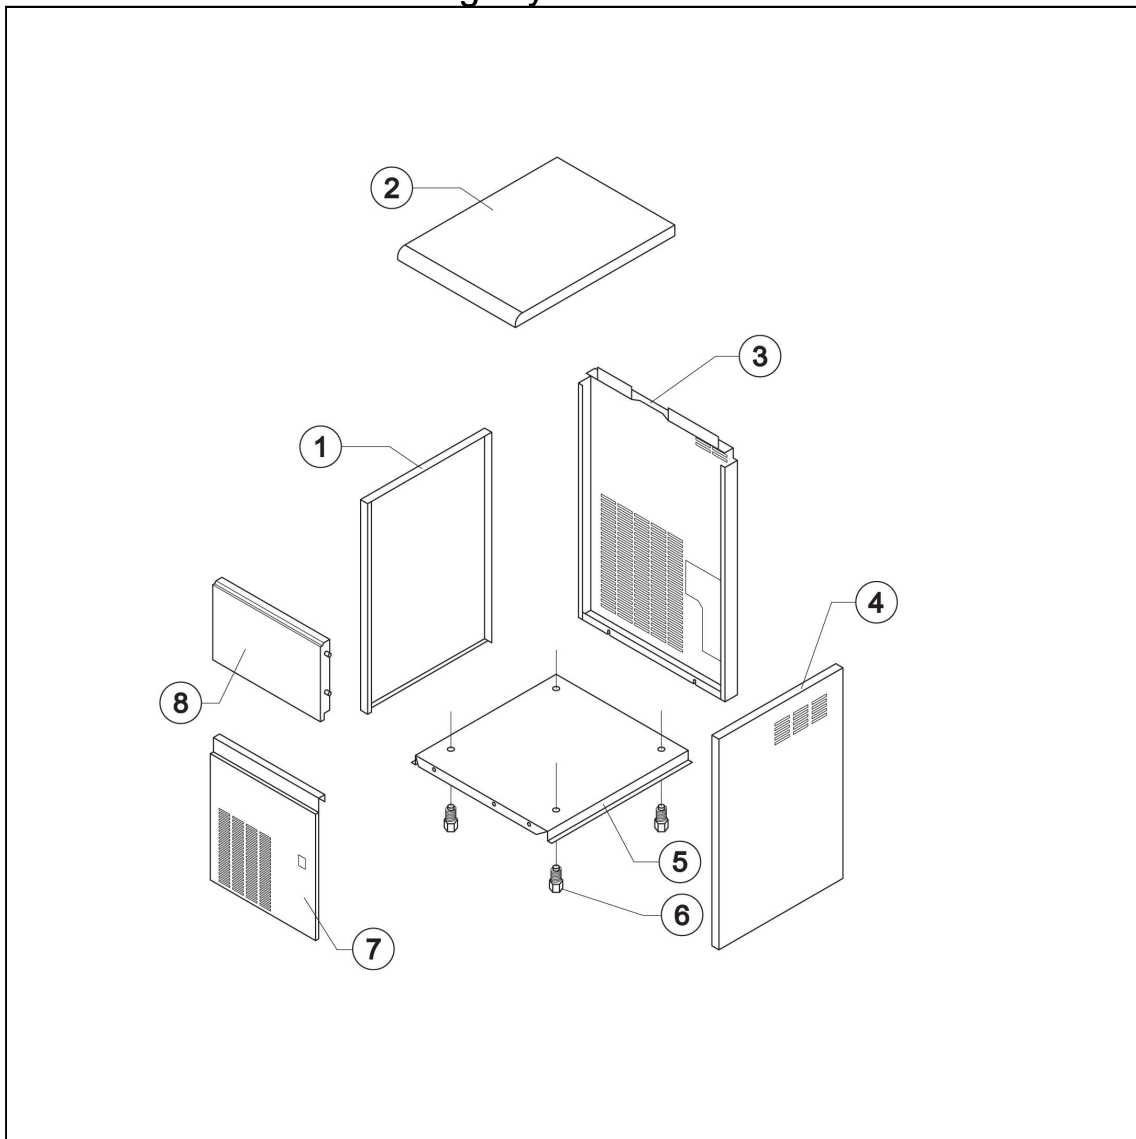

kostkarka natryskowa 24 kg/24 h chłodzona powietrzem

Kod katalogowy: 872213

Nr cz ci (V nr rys.-nr cz ci z rysunku)	Nazwa	Kod
V872213.2-01	Lewy element obudowy	
V872213.2-02	Górny element obudowy	
V872213.2-03	Tylny element obudowy	
V872213.2-04	Prawy element obudowy	
V872213.2-05	Podstawa	
V872213.2-06	Nó ka	
V872213.2-07	Przedni element obudowy	
V872213.2-08	Drzwi	
V872213.2-09	Nie dotyczy tego modelu	
V872213.2-10	Nie dotyczy tego modelu	
V872213.2-11	Panel parownika	
V872213.2-12	Parownik	
V872213.2-13	Spr arka	
V872213.2-14	Filtr skraplacza	
V872213.2-15	Skraplacz	
V872213.2-16	Zawór	C003527
V872213.2-17	Element zaworu	
V872213.2-18	Za lepka zaworu	
V872213.2-19	Wentylator	C003543
V872213.2-20	Obudowa	
V872213.2-21	Cewka	C003611
V872213.2-22	Zawór	
V872213.2-23	Uchwyt rury	
V872213.2-24	Pojemnik	
V872213.2-25	Zje d alnia kostek	
V872213.2-26	Tarcza oporowa prowadnicy	
V872213.2-27	Kurtyna kostek	
V872213.2-28	Rury przelewowe	
V872213.2-29	Rura parownika	
V872213.2-30	Basen Wewn trzny	
V872213.2-31	Zł czka odpływu wody	
V872213.2-32	Uszczelka silikonowa	
V872213.2-33	Uszczelka polietylen	
V872213.2-34	Nakr tka	
V872213.2-35	Rura spustowy	
V872213.2-36	ruba	
V872213.2-37	Wspornik	
V872213.2-38	Listki kurtyny	C003625
V872213.2-39	Słupek rozpylacza	
V872213.2-40	Za lepka	
V872213.2-41	Rozpylacz	C003694
V872213.2-42	Ł cznik rozpylacza	
V872213.2-43	Filtr pompy	C003482
V872213.2-44	Ł cznik Filtra	C003512
V872213.2-45	Pompa	C003675
V872213.2-46	Pokrywa pompy	
V872213.2-47	Radiator	
V872213.2-48	Obudowa pompy	
V872213.2-49	Korpus pompy	
V872213.2-50	Wirnik	
V872213.2-51	Dyfuzor	
V872213.2-52	Przeł cznik	
V872213.2-53	Silnik wentylatora	
V872213.2-54	Elektrozawór	C003604
V872213.2-55	Termostat Komory	C003695
V872213.2-56	Termostat parownika	C003697
V872213.2-57	Wył cznik czasowy	C003596
V872213.2-58	Filtr przeciwzakłóceniuowy	
V872213.2-59	Termostat bezpiecze stwa	