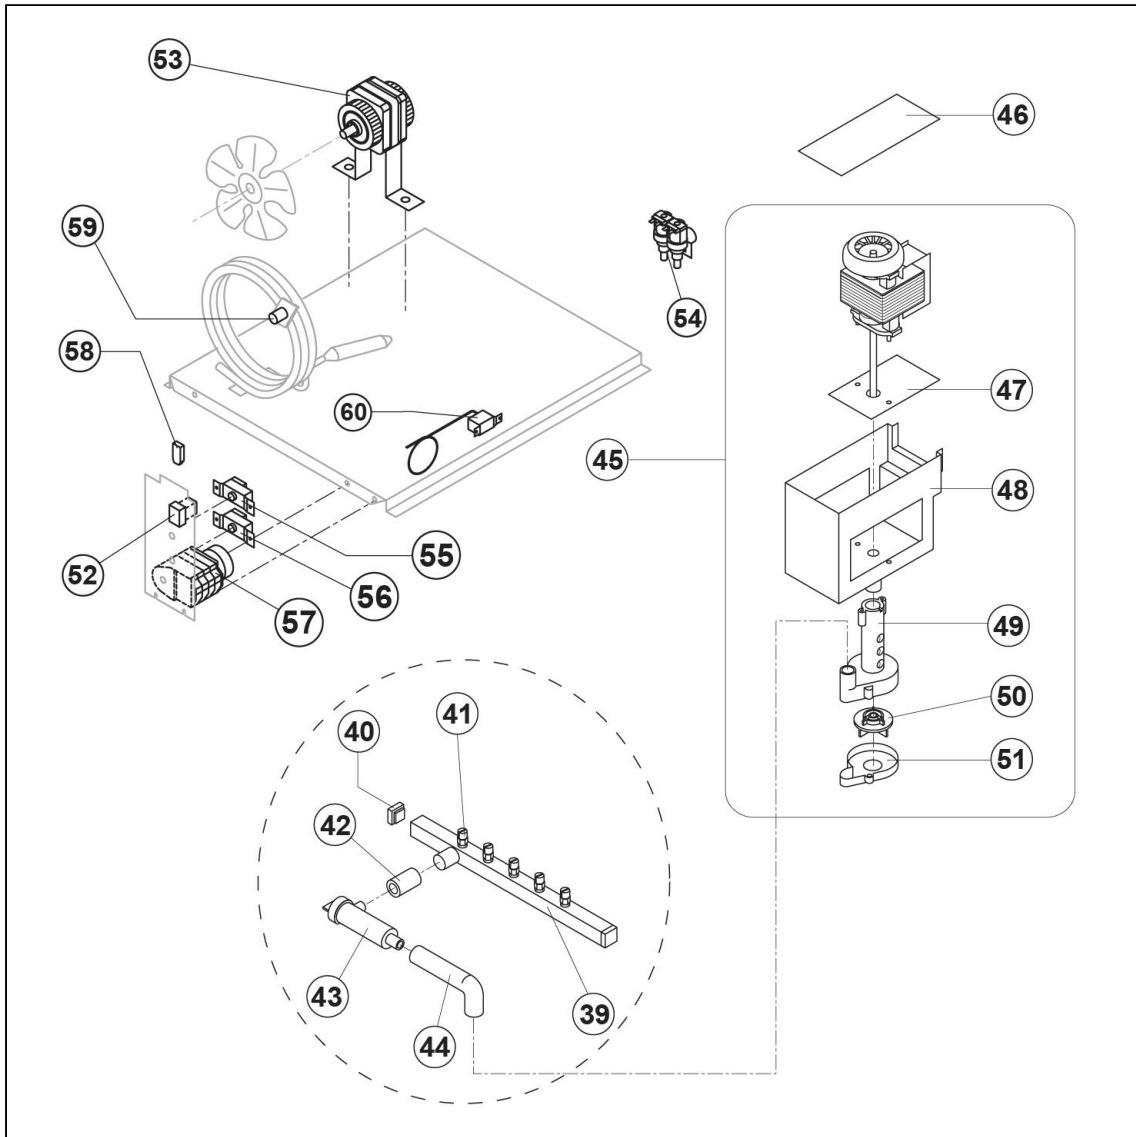

kostkarka natryskowa 24 kg/24 h chłodzona powietrzem

Kod katalogowy: 872213

Nr cz ci (V nr rys.-nr cz ci z rysunku)	Nazwa	Kod
V872213.2-01	Lewy element obudowy	
V872213.2-02	Górny element obudowy	
V872213.2-03	Tylny element obudowy	
V872213.2-04	Prawy element obudowy	
V872213.2-05	Podstawa	
V872213.2-06	Nó ka	
V872213.2-07	Przedni element obudowy	
V872213.2-08	Drzwi	
V872213.2-09	Nie dotyczy tego modelu	
V872213.2-10	Nie dotyczy tego modelu	
V872213.2-11	Panel parownika	
V872213.2-12	Parownik	
V872213.2-13	Spr arka	
V872213.2-14	Filtr skraplacza	
V872213.2-15	Skraplacz	
V872213.2-16	Zawór	C003527
V872213.2-17	Element zaworu	
V872213.2-18	Za lepka zaworu	
V872213.2-19	Wentylator	C003543
V872213.2-20	Obudowa	
V872213.2-21	Cewka	C003611
V872213.2-22	Zawór	
V872213.2-23	Uchwyt rury	
V872213.2-24	Pojemnik	
V872213.2-25	Zje d alnia kostek	
V872213.2-26	Tarcza oporowa prowadnicy	
V872213.2-27	Kurtyna kostek	
V872213.2-28	Rury przelewowe	
V872213.2-29	Rura parownika	
V872213.2-30	Basen Wewn trzny	
V872213.2-31	Zł czka odpływu wody	
V872213.2-32	Uszczelka silikonowa	
V872213.2-33	Uszczelka polietylen	
V872213.2-34	Nakr tka	
V872213.2-35	Rura spustowy	
V872213.2-36	ruba	
V872213.2-37	Wspornik	
V872213.2-38	Listki kurtyny	C003625
V872213.2-39	Słupek rozpylacza	
V872213.2-40	Za lepka	
V872213.2-41	Rozpylacz	C003694
V872213.2-42	Ł cznik rozpylacza	
V872213.2-43	Filtr pompy	C003482
V872213.2-44	Ł cznik Filtra	C003512
V872213.2-45	Pompa	C003675
V872213.2-46	Pokrywa pompy	
V872213.2-47	Radiator	
V872213.2-48	Obudowa pompy	
V872213.2-49	Korpus pompy	
V872213.2-50	Wirnik	
V872213.2-51	Dyfuzor	
V872213.2-52	Przeł cznik	
V872213.2-53	Silnik wentylatora	
V872213.2-54	Elektrozawór	C003604
V872213.2-55	Termostat Komory	C003695
V872213.2-56	Termostat parownika	C003697
V872213.2-57	Wył cznik czasowy	C003596
V872213.2-58	Filtr przeciwzakłóceniuowy	
V872213.2-59	Termostat bezpiecze stwa	

Nr cz ci (V nr rys.-nr cz ci z rysunku)	Nazwa	Kod
V872213.2-60	Zabezpieczenie ci nieniowe	