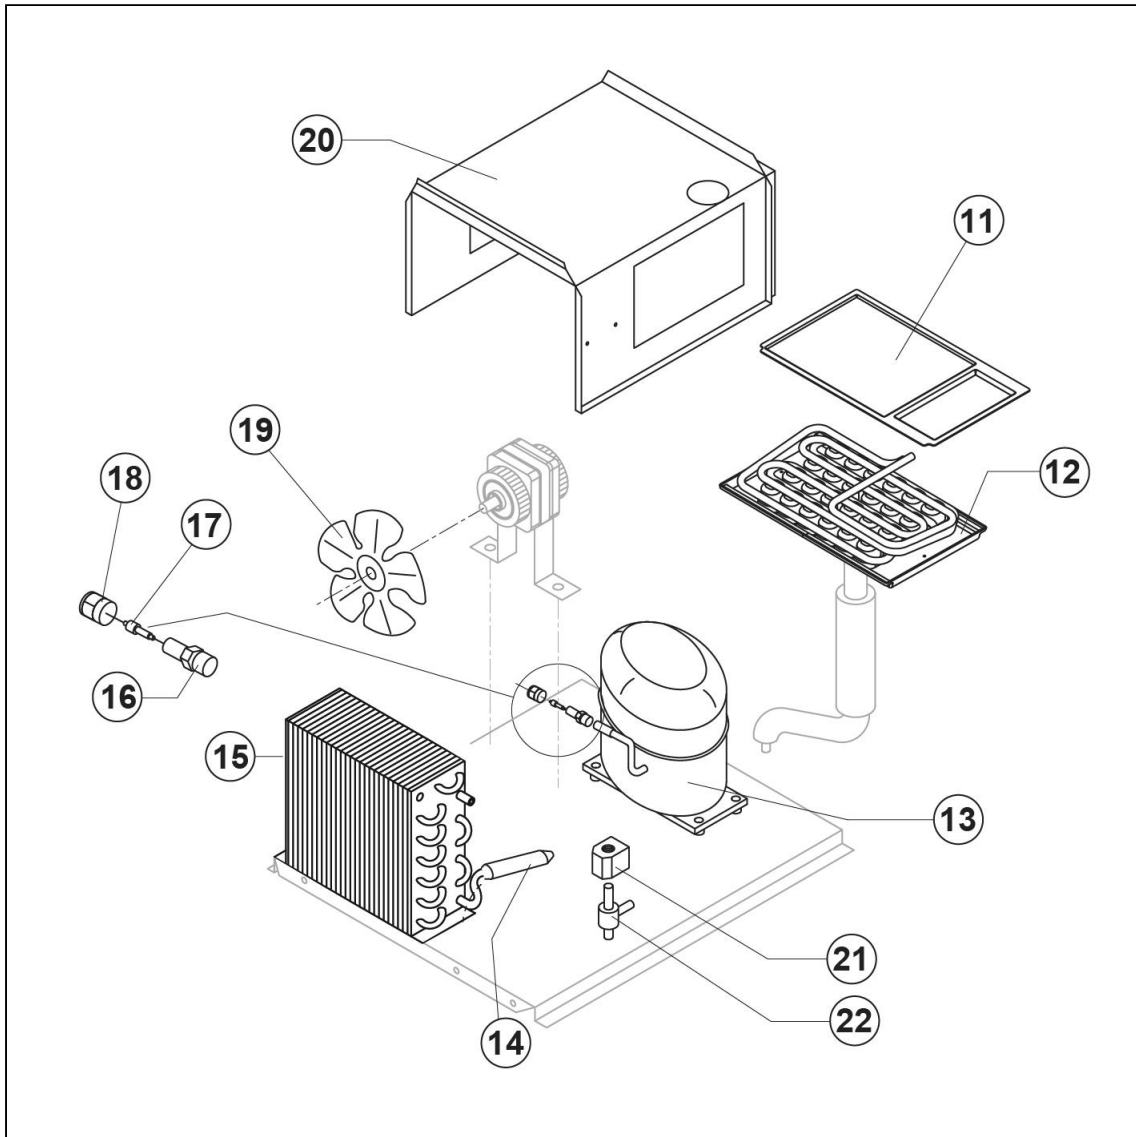

kostkarka natryskowa 24 kg/24 h chłodzona powietrzem

Kod katalogowy: 872213

Nr cz ci (V nr rys.-nr cz ci z rysunku)	Nazwa	Kod
V872213.2-01	Lewy element obudowy	
V872213.2-02	Górny element obudowy	
V872213.2-03	Tylny element obudowy	
V872213.2-04	Prawy element obudowy	
V872213.2-05	Podstawa	
V872213.2-06	Nó ka	
V872213.2-07	Przedni element obudowy	
V872213.2-08	Drzwi	
V872213.2-09	Nie dotyczy tego modelu	
V872213.2-10	Nie dotyczy tego modelu	
V872213.2-11	Panel parownika	
V872213.2-12	Parownik	
V872213.2-13	Spr arka	
V872213.2-14	Filtr skraplacza	
V872213.2-15	Skraplacz	
V872213.2-16	Zawór	C003527
V872213.2-17	Element zaworu	
V872213.2-18	Za lepka zaworu	
V872213.2-19	Wentylator	C003543
V872213.2-20	Obudowa	
V872213.2-21	Cewka	C003611
V872213.2-22	Zawór	
V872213.2-23	Uchwyt rury	
V872213.2-24	Pojemnik	
V872213.2-25	Zje d alnia kostek	
V872213.2-26	Tarcza oporowa prowadnicy	
V872213.2-27	Kurtyna kostek	
V872213.2-28	Rury przelewowe	
V872213.2-29	Rura parownika	
V872213.2-30	Basen Wewn trzny	
V872213.2-31	Zł czka odpływu wody	
V872213.2-32	Uszczelka silikonowa	
V872213.2-33	Uszczelka polietylen	
V872213.2-34	Nakr tka	
V872213.2-35	Rura spustowy	
V872213.2-36	ruba	
V872213.2-37	Wspornik	
V872213.2-38	Listki kurtyny	C003625
V872213.2-39	Słupek rozpylacza	
V872213.2-40	Za lepka	
V872213.2-41	Rozpylacz	C003694
V872213.2-42	Ł cznik rozpylacza	
V872213.2-43	Filtr pompy	C003482
V872213.2-44	Ł cznik Filtra	C003512
V872213.2-45	Pompa	C003675
V872213.2-46	Pokrywa pompy	
V872213.2-47	Radiator	
V872213.2-48	Obudowa pompy	
V872213.2-49	Korpus pompy	
V872213.2-50	Wirnik	
V872213.2-51	Dyfuzor	
V872213.2-52	Przeł cznik	
V872213.2-53	Silnik wentylatora	
V872213.2-54	Elektrozawór	C003604
V872213.2-55	Termostat Komory	C003695
V872213.2-56	Termostat parownika	C003697
V872213.2-57	Wył cznik czasowy	C003596
V872213.2-58	Filtr przeciwzakłóceniuowy	
V872213.2-59	Termostat bezpiecze stwa	

Nr cz ci (V nr rys.-nr cz ci z rysunku)	Nazwa	Kod
V872213.2-60	Zabezpieczenie ci nieniowe	