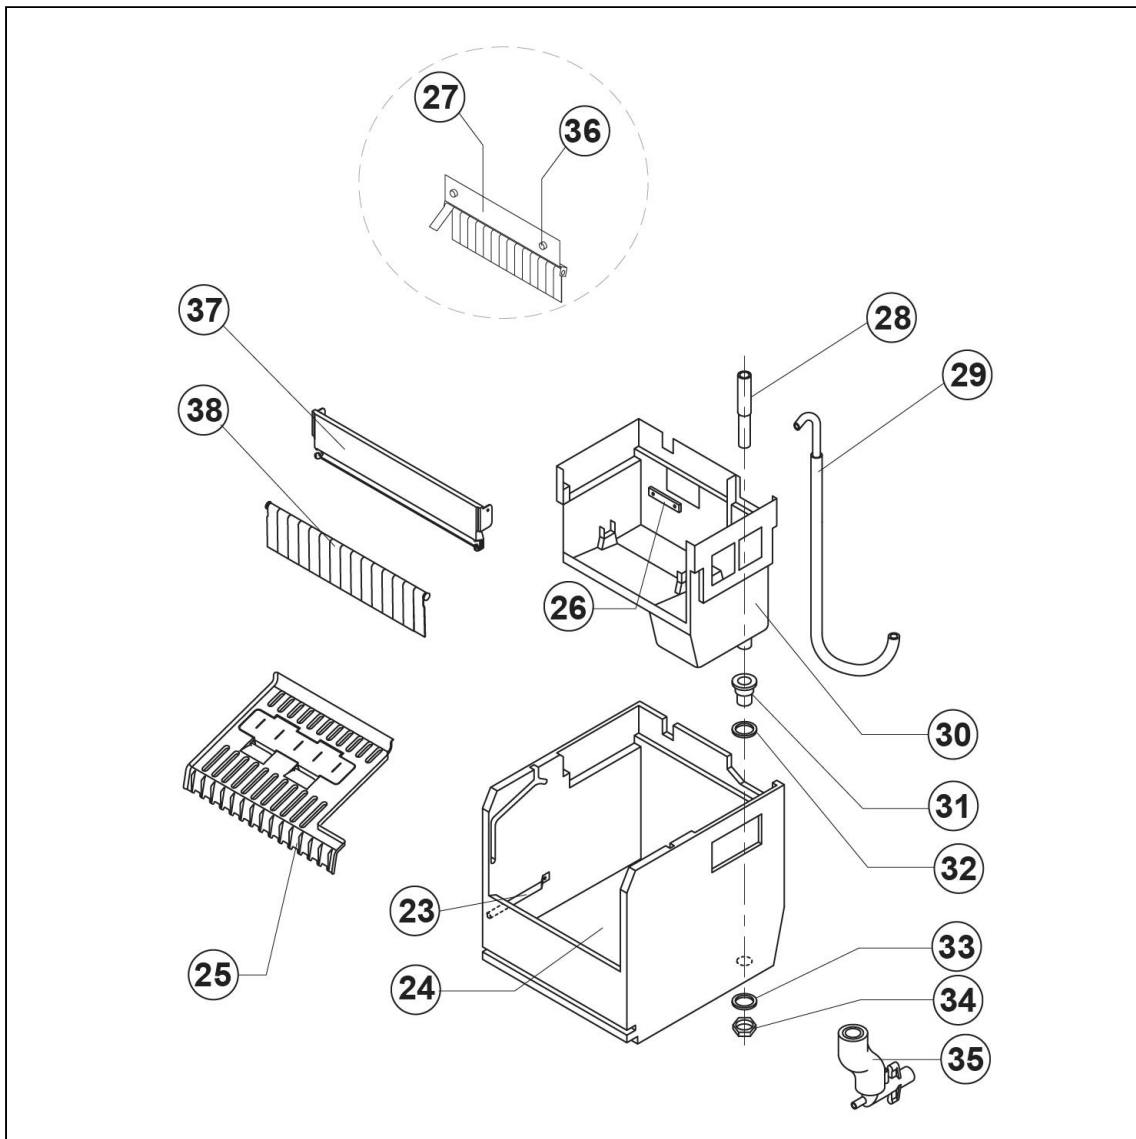

kostkarka natryskowa 24 kg/24 h chłodzona powietrzem

Kod katalogowy: 872213

Nr cz ci (V nr rys.-nr cz ci z rysunku)	Nazwa	Kod
V872213.2-01	Lewy element obudowy	
V872213.2-02	Górny element obudowy	
V872213.2-03	Tylny element obudowy	
V872213.2-04	Prawy element obudowy	
V872213.2-05	Podstawa	
V872213.2-06	Nó ka	
V872213.2-07	Przedni element obudowy	
V872213.2-08	Drzwi	
V872213.2-09	Nie dotyczy tego modelu	
V872213.2-10	Nie dotyczy tego modelu	
V872213.2-11	Panel parownika	
V872213.2-12	Parownik	
V872213.2-13	Spr arka	
V872213.2-14	Filtr skraplacza	
V872213.2-15	Skraplacz	
V872213.2-16	Zawór	C003527
V872213.2-17	Element zaworu	
V872213.2-18	Za lepka zaworu	
V872213.2-19	Wentylator	C003543
V872213.2-20	Obudowa	
V872213.2-21	Cewka	C003611
V872213.2-22	Zawór	
V872213.2-23	Uchwyt rury	
V872213.2-24	Pojemnik	
V872213.2-25	Zje d alnia kostek	
V872213.2-26	Tarcza oporowa prowadnicy	
V872213.2-27	Kurtyna kostek	
V872213.2-28	Rury przelewowe	
V872213.2-29	Rura parownika	
V872213.2-30	Basen Wewn trzny	
V872213.2-31	Zł czka odpływu wody	
V872213.2-32	Uszczelka silikonowa	
V872213.2-33	Uszczelka polietylen	
V872213.2-34	Nakr tka	
V872213.2-35	Rura spustowy	
V872213.2-36	ruba	
V872213.2-37	Wspornik	
V872213.2-38	Listki kurtyny	C003625
V872213.2-39	Słupek rozpylacza	
V872213.2-40	Za lepka	
V872213.2-41	Rozpylacz	C003694
V872213.2-42	Ł cznik rozpylacza	
V872213.2-43	Filtr pompy	C003482
V872213.2-44	Ł cznik Filtra	C003512
V872213.2-45	Pompa	C003675
V872213.2-46	Pokrywa pompy	
V872213.2-47	Radiator	
V872213.2-48	Obudowa pompy	
V872213.2-49	Korpus pompy	
V872213.2-50	Wirnik	
V872213.2-51	Dyfuzor	
V872213.2-52	Przeł cznik	
V872213.2-53	Silnik wentylatora	
V872213.2-54	Elektrozawór	C003604
V872213.2-55	Termostat Komory	C003695
V872213.2-56	Termostat parownika	C003697
V872213.2-57	Wył cznik czasowy	C003596
V872213.2-58	Filtr przeciwzakłóceniuowy	
V872213.2-59	Termostat bezpiecze stwa	

Nr cz ci (V nr rys.-nr cz ci z rysunku)	Nazwa	Kod
V872213.2-60	Zabezpieczenie ci nieniowe	