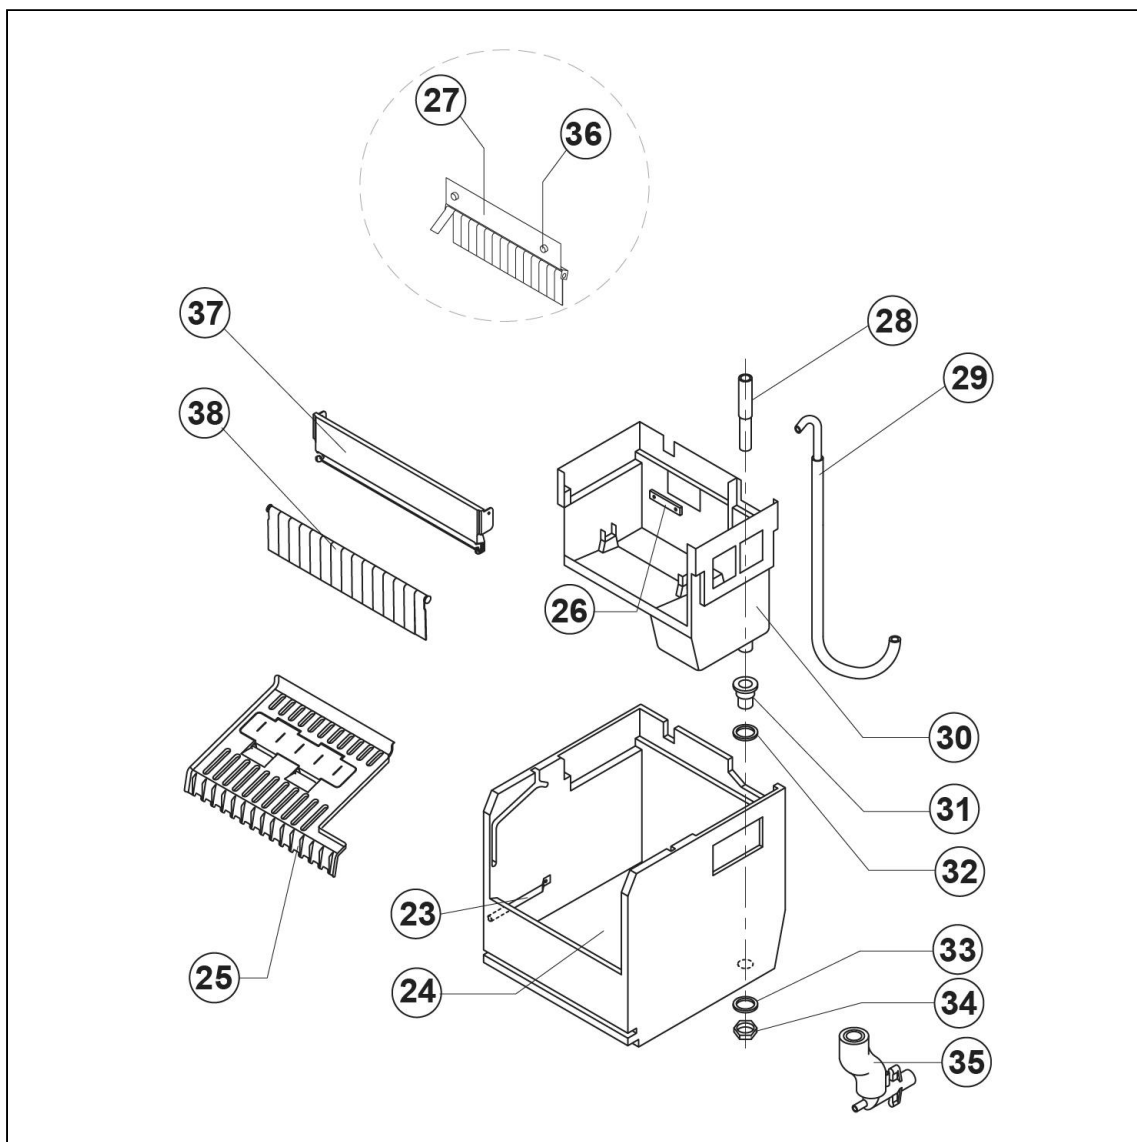

kostkarka natryskowa 25 kg/24 h chłodzona wod

Kod katalogowy: 872214

Nr cz ci (V nr rys.-nr cz ci z rysunku)	Nazwa	Kod
V872214.2-01	Lewy element obudowy	
V872214.2-02	Górny element obudowy	
V872214.2-03	Tylny element obudowy	
V872214.2-04	Prawy element obudowy	
V872214.2-05	Podstawa	
V872214.2-06	Nó ka	
V872214.2-07	Przedni element obudowy	
V872214.2-08	Drzwi	
V872214.2-09	Nie dotyczy tego modelu	
V872214.2-10	Nie dotyczy tego modelu	
V872214.2-11	Panel parownika	
V872214.2-12	Parownik	
V872214.2-13	Spr arka	
V872214.2-14	Filtr skraplacza	
V872214.2-15	Skraplacz	
V872214.2-16	Zawór	C003527
V872214.2-17	Element zaworu	
V872214.2-18	Za lepka zaworu	
V872214.2-19	Wentylator	C003486
V872214.2-20	Obudowa	
V872214.2-21	Cewka	C003611
V872214.2-22	Zawór	
V872214.2-23	Uchwyt rury	
V872214.2-24	Pojemnik	
V872214.2-25	Zje d alnia kostek	
V872214.2-26	Tarcza oporowa prowadnicy	
V872214.2-27	Kurtyna kostek	
V872214.2-28	Rury przelewowe	
V872214.2-29	Rura parownika	
V872214.2-30	Basen Wewn trzny	
V872214.2-31	Zł czka odpływu wody	
V872214.2-32	Uszczelka silikonowa	
V872214.2-33	Uszczelka polietylen	
V872214.2-34	Nakr tka	
V872214.2-35	Rura spustowy	
V872214.2-36	ruba	
V872214.2-37	Wspornik	
V872214.2-38	Listki kurtyny	C003625
V872214.2-39	Słupek rozpylacza	
V872214.2-40	Za lepka	
V872214.2-41	Rozpylacz	C003694
V872214.2-42	Ł cznik rozpylacza	
V872214.2-43	Filtr pompy	C003482
V872214.2-44	Ł cznik Filtra	C003512
V872214.2-45	Pompa	C003675
V872214.2-46	Pokrywa pompy	
V872214.2-47	Radiator	
V872214.2-48	Obudowa pompy	
V872214.2-49	Korpus pompy	
V872214.2-50	Wirnik	
V872214.2-51	Dyfuzor	
V872214.2-52	Przeł cznik	
V872214.2-53	Silnik wentylatora	
V872214.2-54	Elektrozawór podwójny	C003604
V872214.2-55	Termostat Komory	C003695
V872214.2-56	Termostat parownika	C003697
V872214.2-57	Wył cznik czasowy	C003596
V872214.2-58	Filtr przeciwzakłóceniuowy	
V872214.2-59	Termostat bezpiecze stwa	

Nr cz ci (V nr rys.-nr cz ci z rysunku)	Nazwa	Kod
V872214.2-60	Zabezpieczenie ci nieniowe	