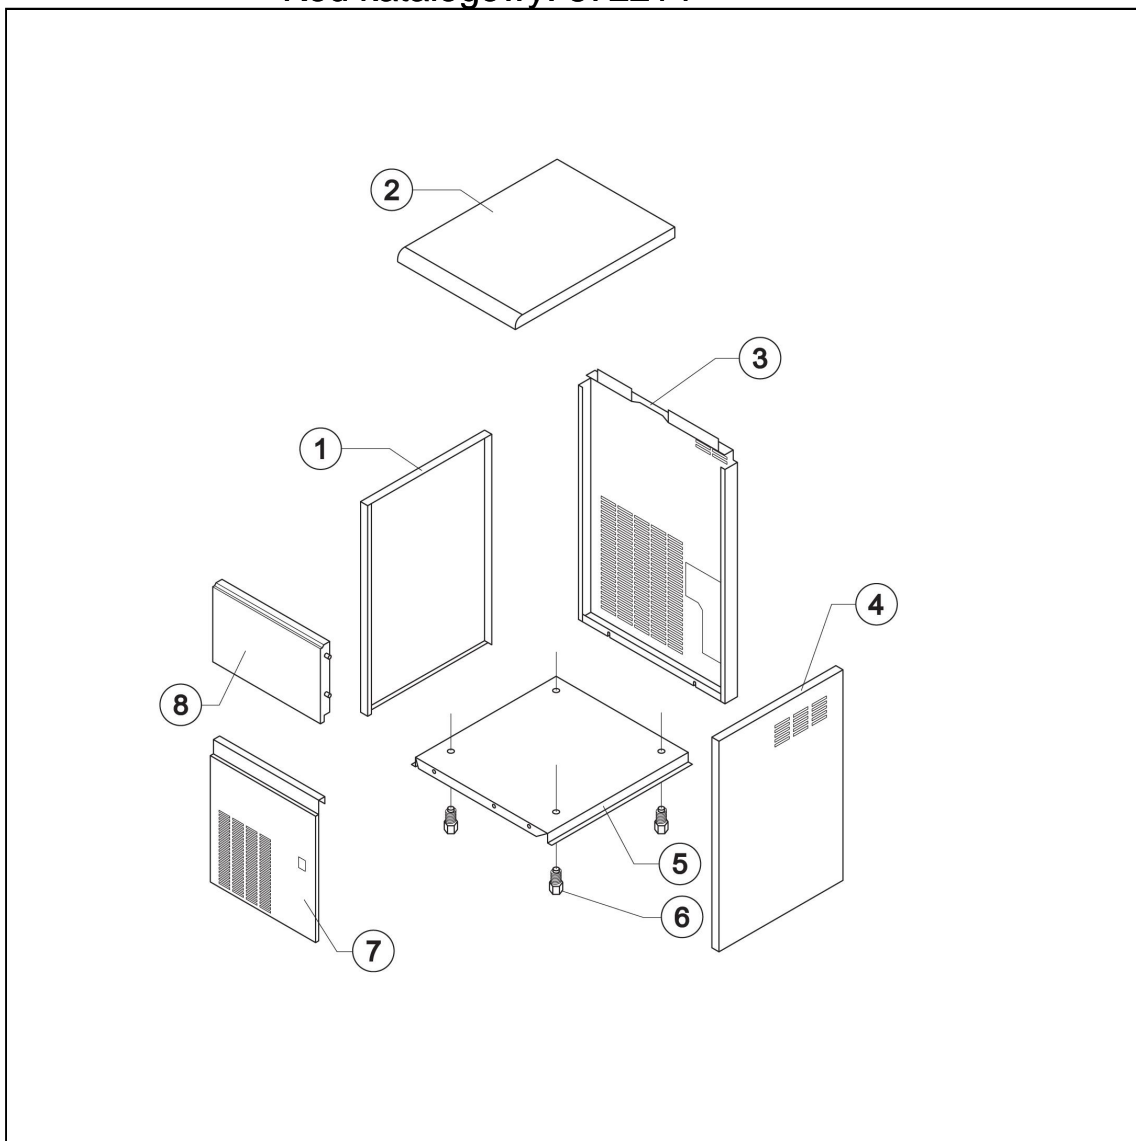

kostkarka natryskowa 25 kg/24 h chłodzona wod

Kod katalogowy: 872214

Nr cz ci (V nr rys.-nr cz ci z rysunku)	Nazwa	Kod
V872214.2-01	Lewy element obudowy	
V872214.2-02	Górny element obudowy	
V872214.2-03	Tylny element obudowy	
V872214.2-04	Prawy element obudowy	
V872214.2-05	Podstawa	
V872214.2-06	Nó ka	
V872214.2-07	Przedni element obudowy	
V872214.2-08	Drzwi	
V872214.2-09	Nie dotyczy tego modelu	
V872214.2-10	Nie dotyczy tego modelu	
V872214.2-11	Panel parownika	
V872214.2-12	Parownik	
V872214.2-13	Spr arka	
V872214.2-14	Filtr skraplacza	
V872214.2-15	Skraplacz	
V872214.2-16	Zawór	C003527
V872214.2-17	Element zaworu	
V872214.2-18	Za lepka zaworu	
V872214.2-19	Wentylator	C003486
V872214.2-20	Obudowa	
V872214.2-21	Cewka	C003611
V872214.2-22	Zawór	
V872214.2-23	Uchwyt rury	
V872214.2-24	Pojemnik	
V872214.2-25	Zje d alnia kostek	
V872214.2-26	Tarcza oporowa prowadnicy	
V872214.2-27	Kurtyna kostek	
V872214.2-28	Rury przelewowe	
V872214.2-29	Rura parownika	
V872214.2-30	Basen Wewn trzny	
V872214.2-31	Zł czka odpływu wody	
V872214.2-32	Uszczelka silikonowa	
V872214.2-33	Uszczelka polietylen	
V872214.2-34	Nakr tka	
V872214.2-35	Rura spustowy	
V872214.2-36	ruba	
V872214.2-37	Wspornik	
V872214.2-38	Listki kurtyny	C003625
V872214.2-39	Słupek rozpylacza	
V872214.2-40	Za lepka	
V872214.2-41	Rozpylacz	C003694
V872214.2-42	Ł cznik rozpylacza	
V872214.2-43	Filtr pompy	C003482
V872214.2-44	Ł cznik Filtra	C003512
V872214.2-45	Pompa	C003675
V872214.2-46	Pokrywa pompy	
V872214.2-47	Radiator	
V872214.2-48	Obudowa pompy	
V872214.2-49	Korpus pompy	
V872214.2-50	Wirnik	
V872214.2-51	Dyfuzor	
V872214.2-52	Przeł cznik	
V872214.2-53	Silnik wentylatora	
V872214.2-54	Elektrozawór podwójny	C003604
V872214.2-55	Termostat Komory	C003695
V872214.2-56	Termostat parownika	C003697
V872214.2-57	Wył cznik czasowy	C003596
V872214.2-58	Filtr przeciwzakłóceniuowy	
V872214.2-59	Termostat bezpiecze stwa	