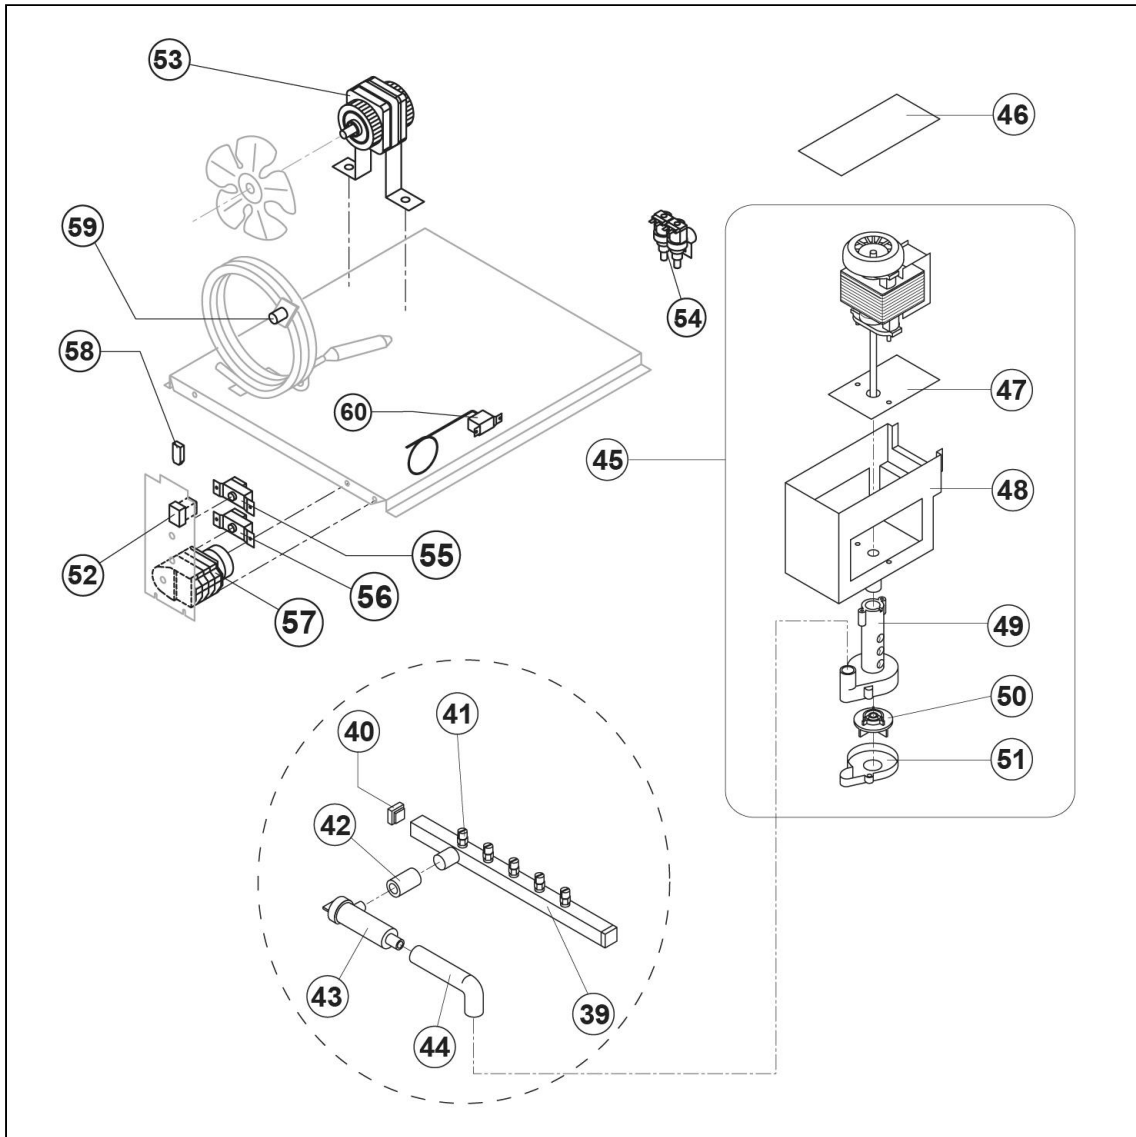

kostkarka natryskowa 25 kg/24 h chłodzona wod

Kod katalogowy: 872214

Nr cz ci (V nr rys.-nr cz ci z rysunku)	Nazwa	Kod
V872214.2-01	Lewy element obudowy	
V872214.2-02	Górny element obudowy	
V872214.2-03	Tylny element obudowy	
V872214.2-04	Prawy element obudowy	
V872214.2-05	Podstawa	
V872214.2-06	Nó ka	
V872214.2-07	Przedni element obudowy	
V872214.2-08	Drzwi	
V872214.2-09	Nie dotyczy tego modelu	
V872214.2-10	Nie dotyczy tego modelu	
V872214.2-11	Panel parownika	
V872214.2-12	Parownik	
V872214.2-13	Spr arka	
V872214.2-14	Filtr skraplacza	
V872214.2-15	Skraplacz	
V872214.2-16	Zawór	C003527
V872214.2-17	Element zaworu	
V872214.2-18	Za lepka zaworu	
V872214.2-19	Wentylator	C003486
V872214.2-20	Obudowa	
V872214.2-21	Cewka	C003611
V872214.2-22	Zawór	
V872214.2-23	Uchwyt rury	
V872214.2-24	Pojemnik	
V872214.2-25	Zje d alnia kostek	
V872214.2-26	Tarcza oporowa prowadnicy	
V872214.2-27	Kurtyna kostek	
V872214.2-28	Rury przelewowe	
V872214.2-29	Rura parownika	
V872214.2-30	Basen Wewn trzny	
V872214.2-31	Zł czka odpływu wody	
V872214.2-32	Uszczelka silikonowa	
V872214.2-33	Uszczelka polietylen	
V872214.2-34	Nakr tka	
V872214.2-35	Rura spustowy	
V872214.2-36	ruba	
V872214.2-37	Wspornik	
V872214.2-38	Listki kurtyny	C003625
V872214.2-39	Słupek rozpylacza	
V872214.2-40	Za lepka	
V872214.2-41	Rozpylacz	C003694
V872214.2-42	Ł cznik rozpylacza	
V872214.2-43	Filtr pompy	C003482
V872214.2-44	Ł cznik Filtra	C003512
V872214.2-45	Pompa	C003675
V872214.2-46	Pokrywa pompy	
V872214.2-47	Radiator	
V872214.2-48	Obudowa pompy	
V872214.2-49	Korpus pompy	
V872214.2-50	Wirnik	
V872214.2-51	Dyfuzor	
V872214.2-52	Przeł cznik	
V872214.2-53	Silnik wentylatora	
V872214.2-54	Elektrozawór podwójny	C003604
V872214.2-55	Termostat Komory	C003695
V872214.2-56	Termostat parownika	C003697
V872214.2-57	Wył cznik czasowy	C003596
V872214.2-58	Filtr przeciwzakłóceniuowy	
V872214.2-59	Termostat bezpiecze stwa	

Nr cz ci (V nr rys.-nr cz ci z rysunku)	Nazwa	Kod
V872214.2-60	Zabezpieczenie ci nieniowe	