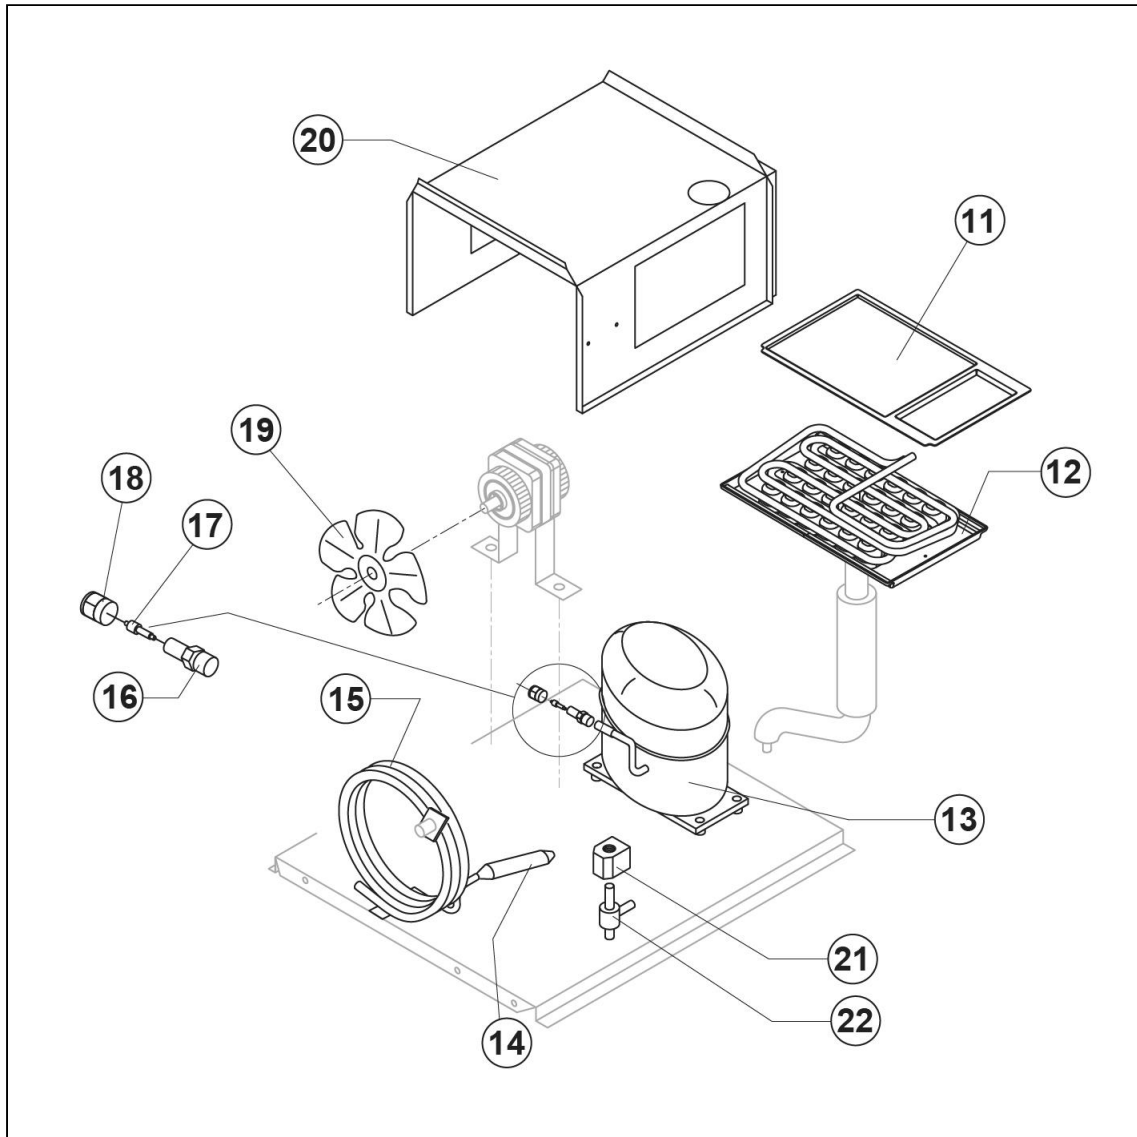

kostkarka natryskowa 25 kg/24 h chłodzona wod

Kod katalogowy: 872214

Nr cz ci (V nr rys.-nr cz ci z rysunku)	Nazwa	Kod
V872214.2-01	Lewy element obudowy	
V872214.2-02	Górny element obudowy	
V872214.2-03	Tylny element obudowy	
V872214.2-04	Prawy element obudowy	
V872214.2-05	Podstawa	
V872214.2-06	Nó ka	
V872214.2-07	Przedni element obudowy	
V872214.2-08	Drzwi	
V872214.2-09	Nie dotyczy tego modelu	
V872214.2-10	Nie dotyczy tego modelu	
V872214.2-11	Panel parownika	
V872214.2-12	Parownik	
V872214.2-13	Spr arka	
V872214.2-14	Filtr skraplacza	
V872214.2-15	Skraplacz	
V872214.2-16	Zawór	C003527
V872214.2-17	Element zaworu	
V872214.2-18	Za lepka zaworu	
V872214.2-19	Wentylator	C003486
V872214.2-20	Obudowa	
V872214.2-21	Cewka	C003611
V872214.2-22	Zawór	
V872214.2-23	Uchwyt rury	
V872214.2-24	Pojemnik	
V872214.2-25	Zje d alnia kostek	
V872214.2-26	Tarcza oporowa prowadnicy	
V872214.2-27	Kurtyna kostek	
V872214.2-28	Rury przelewowe	
V872214.2-29	Rura parownika	
V872214.2-30	Basen Wewn trzny	
V872214.2-31	Zł czka odpływu wody	
V872214.2-32	Uszczelka silikonowa	
V872214.2-33	Uszczelka polietylen	
V872214.2-34	Nakr tka	
V872214.2-35	Rura spustowy	
V872214.2-36	ruba	
V872214.2-37	Wspornik	
V872214.2-38	Listki kurtyny	C003625
V872214.2-39	Słupek rozpylacza	
V872214.2-40	Za lepka	
V872214.2-41	Rozpylacz	C003694
V872214.2-42	Ł cznik rozpylacza	
V872214.2-43	Filtr pompy	C003482
V872214.2-44	Ł cznik Filtra	C003512
V872214.2-45	Pompa	C003675
V872214.2-46	Pokrywa pompy	
V872214.2-47	Radiator	
V872214.2-48	Obudowa pompy	
V872214.2-49	Korpus pompy	
V872214.2-50	Wirnik	
V872214.2-51	Dyfuzor	
V872214.2-52	Przeł cznik	
V872214.2-53	Silnik wentylatora	
V872214.2-54	Elektrozawór podwójny	C003604
V872214.2-55	Termostat Komory	C003695
V872214.2-56	Termostat parownika	C003697
V872214.2-57	Wył cznik czasowy	C003596
V872214.2-58	Filtr przeciwzakłóceniuowy	
V872214.2-59	Termostat bezpiecze stwa	

Nr cz ci (V nr rys.-nr cz ci z rysunku)	Nazwa	Kod
V872214.2-60	Zabezpieczenie ci nieniowe	