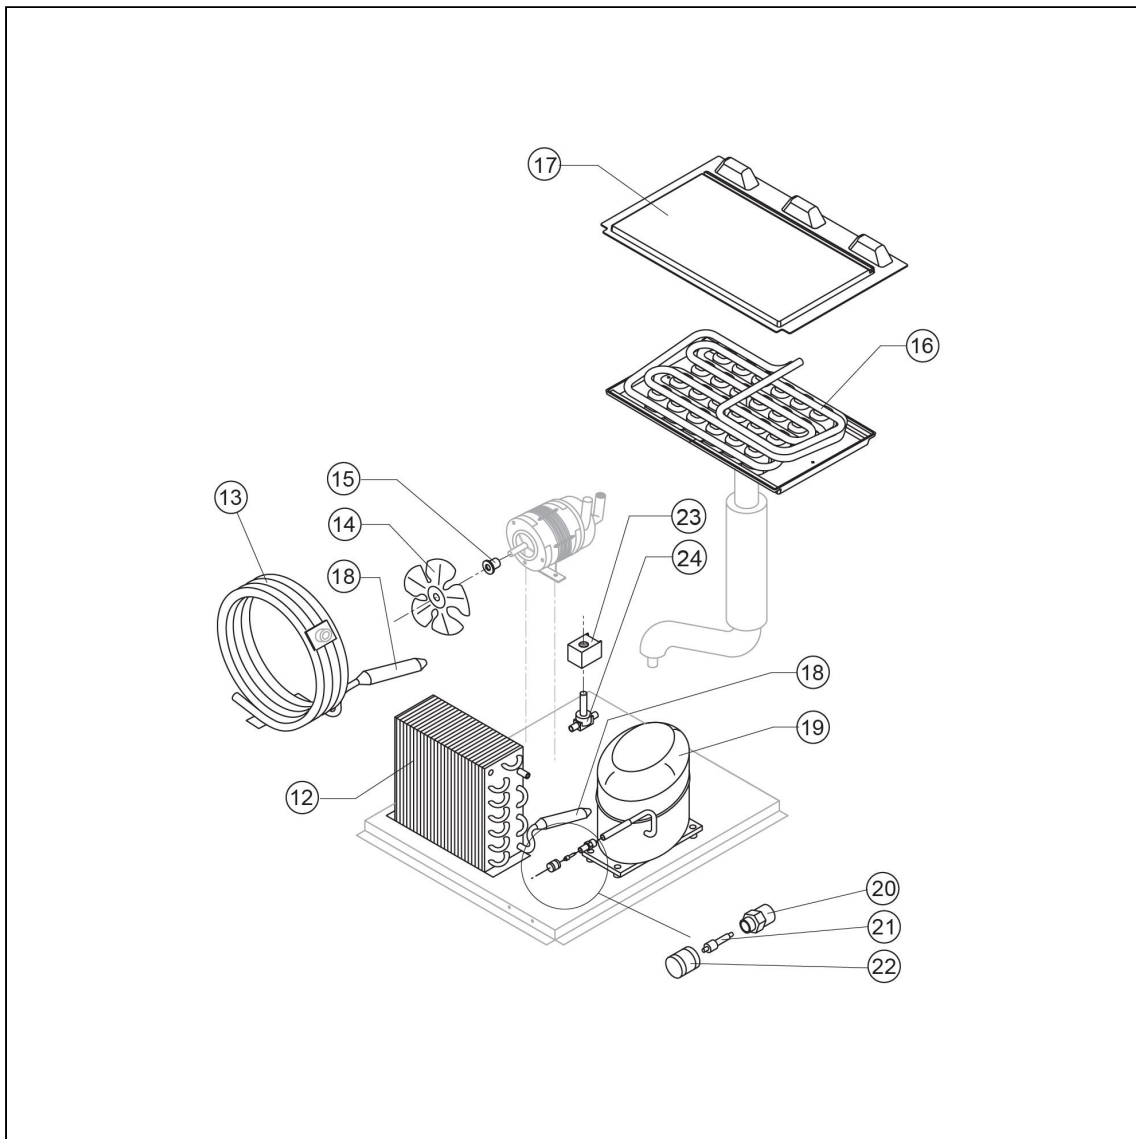

kostkarka natryskowa 44 kg/24 h chłodzona powietrzem

Kod katalogowy: 872421

Nr części (V nr rys.-nr części z rysunku)	Nazwa	Kod
V872421.2-01	Obudowa	
V872421.2-02	Górny element obudowy	
V872421.2-03	Tyłny element obudowy	
V872421.2-04	Kratka	
V872421.2-05	Nóżka	C003557
V872421.2-06	Przedni element obudowy	
V872421.2-07	Filtr	
V872421.2-08	Kratka filtra	
V872421.2-09	Drzwi	C003623
V872421.2-10	Płyta montażowa	
V872421.2-11	Uchwyt rury	
V872421.2-12	Skrapacz	
V872421.2-13	Nie dotyczy tego modelu produktu	
V872421.2-14	Wentylator	C003486
V872421.2-15	Piasta	
V872421.2-16	Parownik	
V872421.2-17	Panel parownika	
V872421.2-18	Filtr skraplacza	
V872421.2-19	Sprężarka	
V872421.2-20	Zawór	C003527
V872421.2-21	Element zaworu	
V872421.2-22	Załącznik zaworu	
V872421.2-23	Cewka	
V872421.2-24	Zawór	C003551
V872421.2-25	Zjeżdżalnia kostek	
V872421.2-26	Kurtyna kostek	C003655
V872421.2-27	Słupki rozpylacza	
V872421.2-28	Rozpylacze	C003694
V872421.2-29	Załącznik	
V872421.2-30	Załącznik	
V872421.2-31	Rura	
V872421.2-32	Uszczelka	
V872421.2-33	Basen wewnętrzny	
V872421.2-34	Uszczelka polietylenowa	
V872421.2-35	Nakładka	
V872421.2-36	Rura	
V872421.2-37	Złączka odpływu wody	
V872421.2-38	Uszczelka silikonowa	
V872421.2-39	Tarcza oporowa zjeżdżalni	
V872421.2-40	Rura rozpylacza	
V872421.2-41	Filtr	
V872421.2-42	Rura spustowa	
V872421.2-43	Pierścień	
V872421.2-44	Rura ssawna	
V872421.2-45	Rura	
V872421.2-46	Uszczelka do pompy	
V872421.2-47	Rura	
V872421.2-48	Wspornik kurtyny	
V872421.2-49	Listki kurtyny	C003627
V872421.2-50	Pompa	
V872421.2-51	Nie dotyczy tego modelu produktu	
V872421.2-52	Elektrozawór	
V872421.2-53	Elektrozawór skraplacza	C003581
V872421.2-54	Termostat komory	C003695
V872421.2-55	Termostat parownika	C003697
V872421.2-56	Wyłącznik czasowy	C003595
V872421.2-57	Włącznik	
V872421.2-58	Filtr przeciwbakteryjny	
V872421.2-59	Nie dotyczy tego modelu produktu	