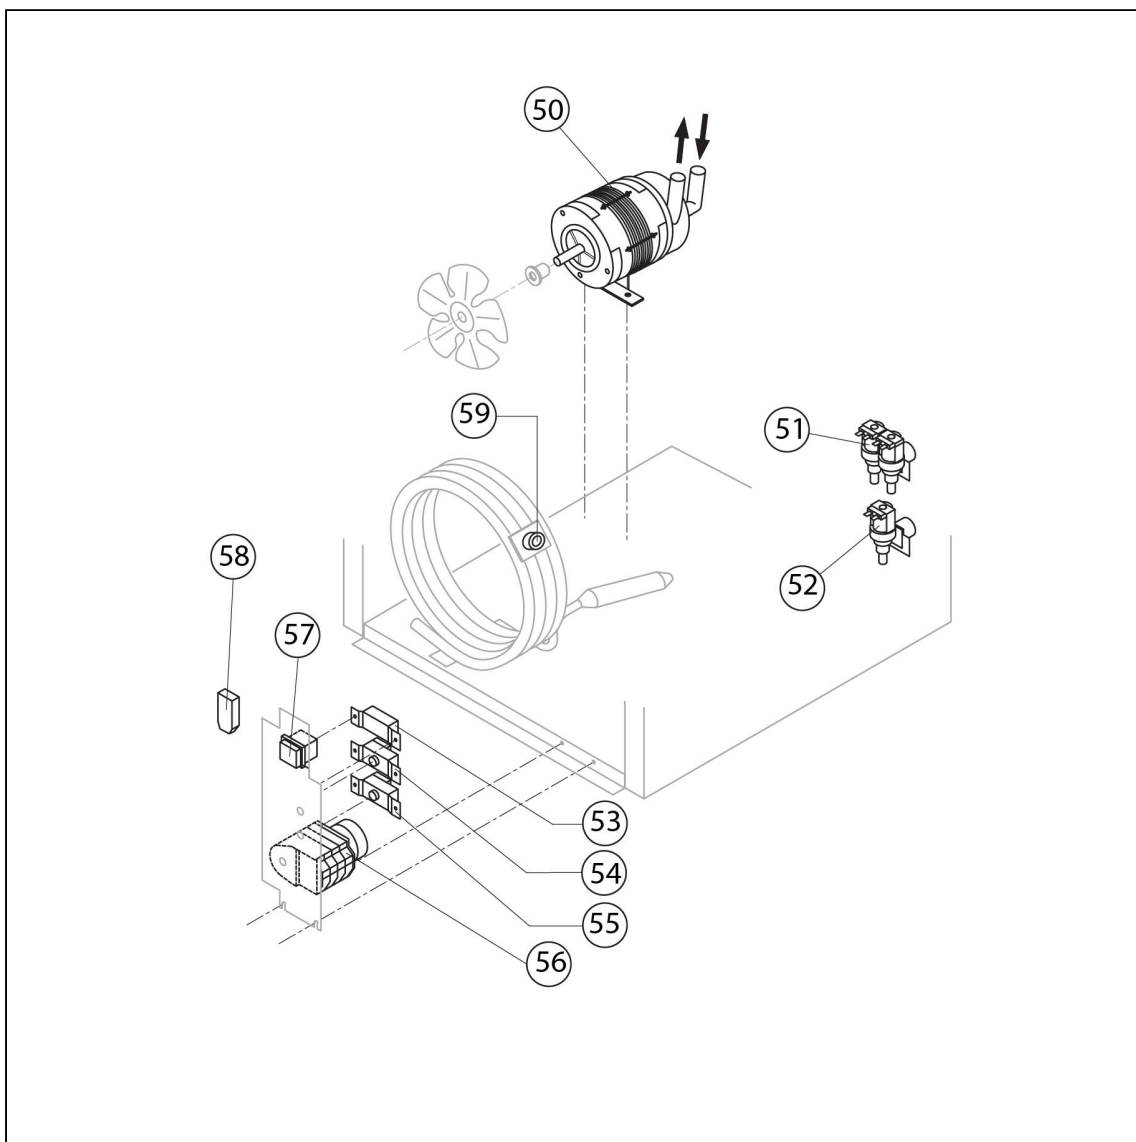

kostkarka natryskowa 44 kg/24 h chłodzona powietrzem

Kod katalogowy: 872421

Nr części (V nr rys.-nr części z rysunku)	Nazwa	Kod
V872421.2-01	Obudowa	
V872421.2-02	Górny element obudowy	
V872421.2-03	Tyłny element obudowy	
V872421.2-04	Kratka	
V872421.2-05	Nóżka	C003557
V872421.2-06	Przedni element obudowy	
V872421.2-07	Filtr	
V872421.2-08	Kratka filtra	
V872421.2-09	Drzwi	C003623
V872421.2-10	Płyta montażowa	
V872421.2-11	Uchwyt rury	
V872421.2-12	Skrapacz	
V872421.2-13	Nie dotyczy tego modelu produktu	
V872421.2-14	Wentylator	C003486
V872421.2-15	Piasta	
V872421.2-16	Parownik	
V872421.2-17	Panel parownika	
V872421.2-18	Filtr skraplacza	
V872421.2-19	Sprężarka	
V872421.2-20	Zawór	C003527
V872421.2-21	Element zaworu	
V872421.2-22	Załącznik zaworu	
V872421.2-23	Cewka	
V872421.2-24	Zawór	C003551
V872421.2-25	Zjeżdżalnia kostek	
V872421.2-26	Kurtyna kostek	C003655
V872421.2-27	Słupki rozpylacza	
V872421.2-28	Rozpylacze	C003694
V872421.2-29	Załącznik	
V872421.2-30	Załącznik	
V872421.2-31	Rura	
V872421.2-32	Uszczelka	
V872421.2-33	Basen wewnętrzny	
V872421.2-34	Uszczelka polietylenowa	
V872421.2-35	Nakładka	
V872421.2-36	Rura	
V872421.2-37	Złączka odpływu wody	
V872421.2-38	Uszczelka silikonowa	
V872421.2-39	Tarcza oporowa zjeżdżalni	
V872421.2-40	Rura rozpylacza	
V872421.2-41	Filtr	
V872421.2-42	Rura spustowa	
V872421.2-43	Pierścień	
V872421.2-44	Rura ssawna	
V872421.2-45	Rura	
V872421.2-46	Uszczelka do pompy	
V872421.2-47	Rura	
V872421.2-48	Wspornik kurtyny	
V872421.2-49	Listki kurtyny	C003627
V872421.2-50	Pompa	
V872421.2-51	Nie dotyczy tego modelu produktu	
V872421.2-52	Elektrozawór	
V872421.2-53	Elektrozawór skraplacza	C003581
V872421.2-54	Termostat komory	C003695
V872421.2-55	Termostat parownika	C003697
V872421.2-56	Wyłącznik czasowy	C003595
V872421.2-57	Włącznik	
V872421.2-58	Filtr przeciwbakteryjny	
V872421.2-59	Nie dotyczy tego modelu produktu	