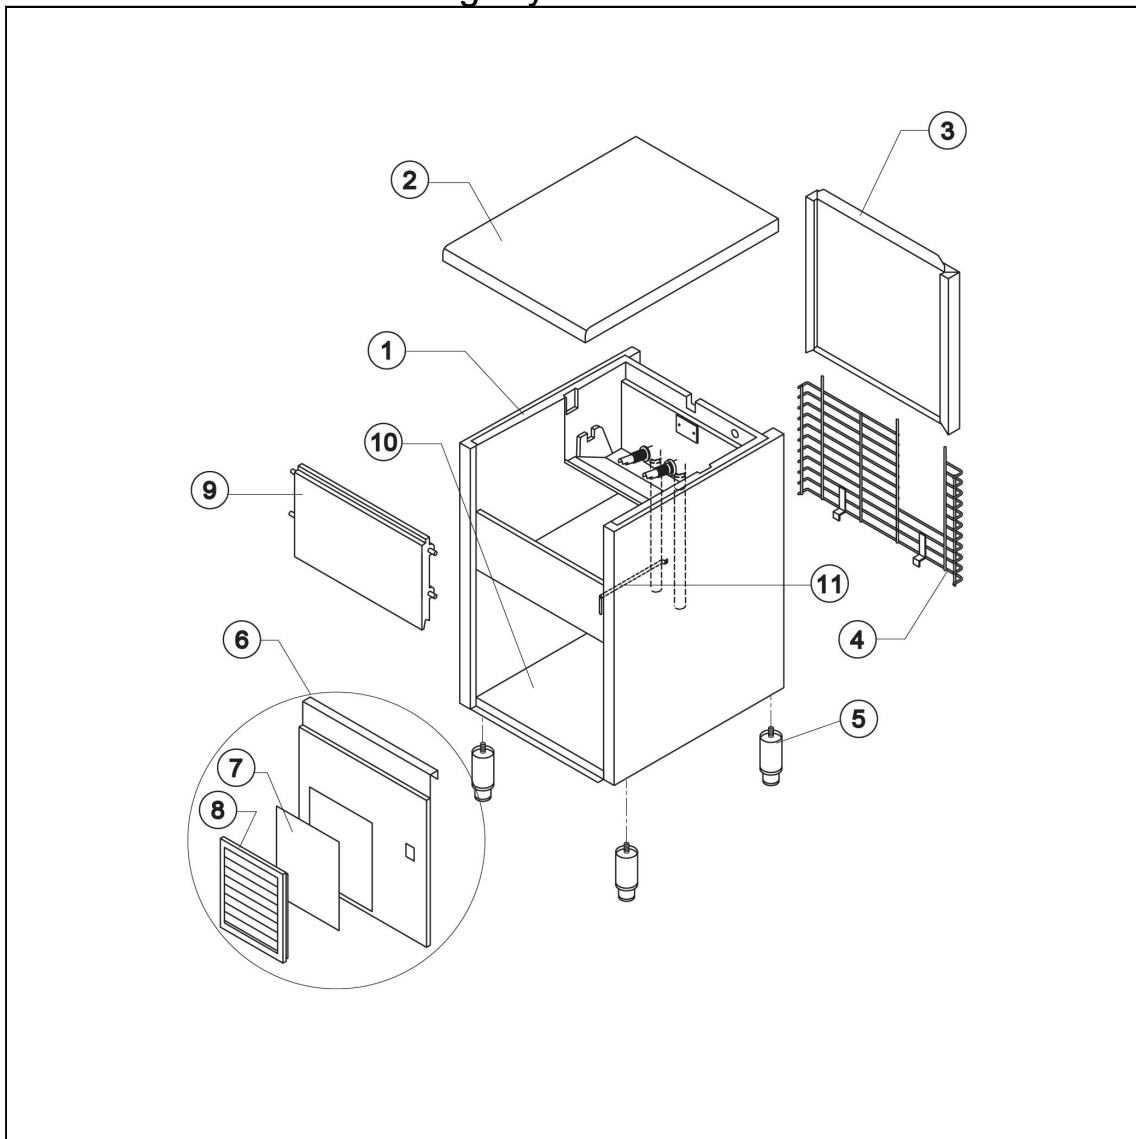

kostkarka natryskowa 44 kg/24 h chłodzona powietrzem

Kod katalogowy: 872421

Nr części (V nr rys.-nr części z rysunku)	Nazwa	Kod
V872421.2-01	Obudowa	
V872421.2-02	Górny element obudowy	
V872421.2-03	Tyłny element obudowy	
V872421.2-04	Kratka	
V872421.2-05	Nóżka	C003557
V872421.2-06	Przedni element obudowy	
V872421.2-07	Filtr	
V872421.2-08	Kratka filtra	
V872421.2-09	Drzwi	C003623
V872421.2-10	Płyta montażowa	
V872421.2-11	Uchwyt rury	
V872421.2-12	Skrapacz	
V872421.2-13	Nie dotyczy tego modelu produktu	
V872421.2-14	Wentylator	C003486
V872421.2-15	Piasta	
V872421.2-16	Parownik	
V872421.2-17	Panel parownika	
V872421.2-18	Filtr skraplacza	
V872421.2-19	Sprężarka	
V872421.2-20	Zawór	C003527
V872421.2-21	Element zaworu	
V872421.2-22	Załącznik zaworu	
V872421.2-23	Cewka	
V872421.2-24	Zawór	C003551
V872421.2-25	Zjeżdżalnia kostek	
V872421.2-26	Kurtyna kostek	C003655
V872421.2-27	Słupki rozpylacza	
V872421.2-28	Rozpylacze	C003694
V872421.2-29	Załącznik	
V872421.2-30	Załącznik	
V872421.2-31	Rura	
V872421.2-32	Uszczelka	
V872421.2-33	Basen wewnętrzny	
V872421.2-34	Uszczelka polietylenowa	
V872421.2-35	Nakładka	
V872421.2-36	Rura	
V872421.2-37	Złączka odpływu wody	
V872421.2-38	Uszczelka silikonowa	
V872421.2-39	Tarcza oporowa zjeżdżalni	
V872421.2-40	Rura rozpylacza	
V872421.2-41	Filtr	
V872421.2-42	Rura spustowa	
V872421.2-43	Pierścień	
V872421.2-44	Rura ssawna	
V872421.2-45	Rura	
V872421.2-46	Uszczelka do pompy	
V872421.2-47	Rura	
V872421.2-48	Wspornik kurtyny	
V872421.2-49	Listki kurtyny	C003627
V872421.2-50	Pompa	
V872421.2-51	Nie dotyczy tego modelu produktu	
V872421.2-52	Elektrozawór	
V872421.2-53	Elektrozawór skraplacza	C003581
V872421.2-54	Termostat komory	C003695
V872421.2-55	Termostat parownika	C003697
V872421.2-56	Wyłącznik czasowy	C003595
V872421.2-57	Włącznik	
V872421.2-58	Filtr przeciwbakteryjny	
V872421.2-59	Nie dotyczy tego modelu produktu	