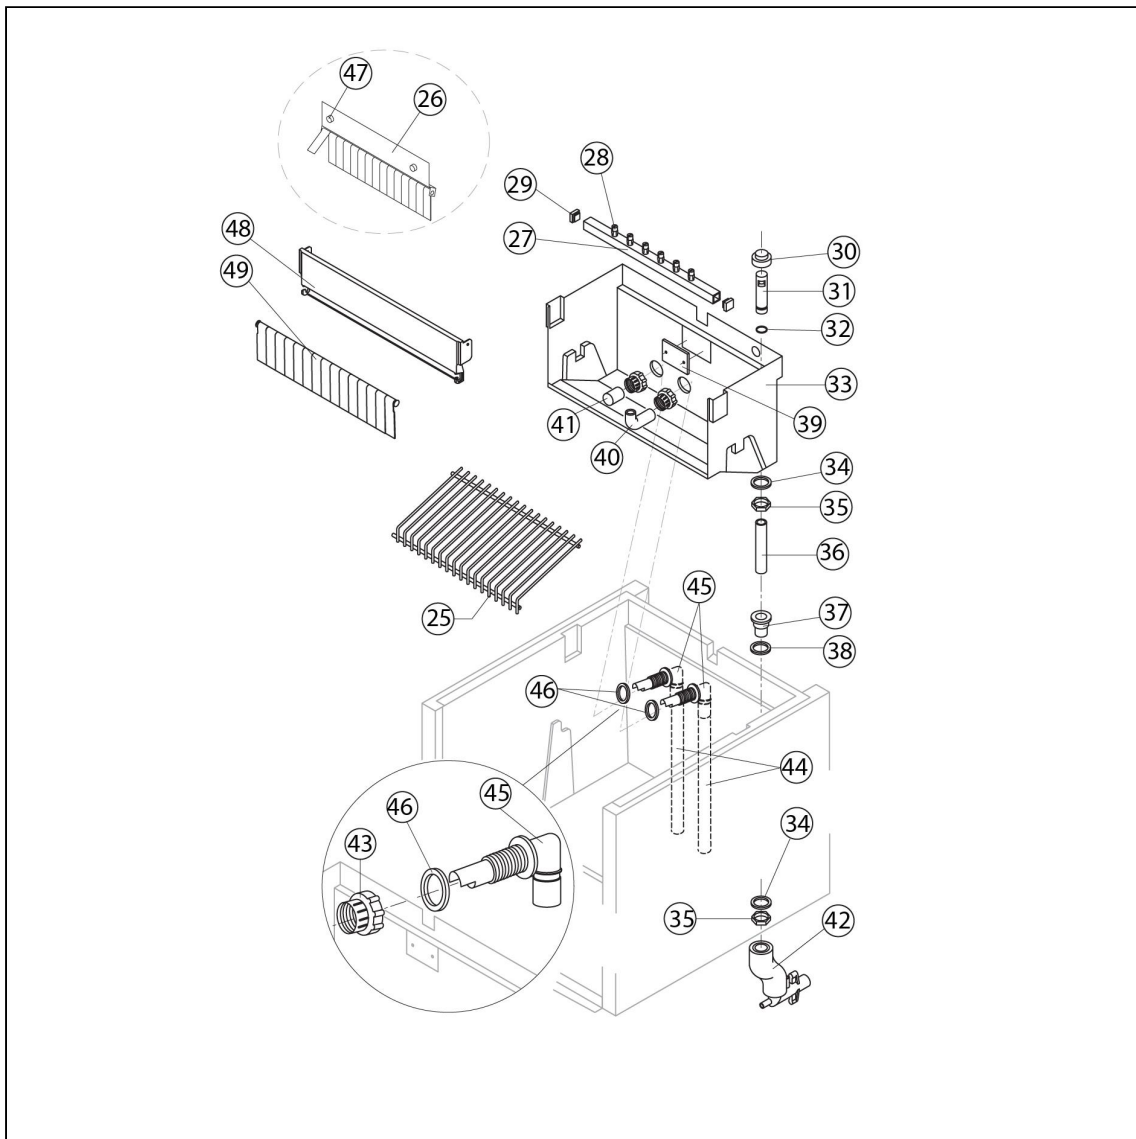

kostkarka natryskowa 44 kg/24 h chłodzona powietrzem

Kod katalogowy: 872421

Nr części (V nr rys.-nr części z rysunku)	Nazwa	Kod
V872421.2-01	Obudowa	
V872421.2-02	Górny element obudowy	
V872421.2-03	Tyłny element obudowy	
V872421.2-04	Kratka	
V872421.2-05	Nóżka	C003557
V872421.2-06	Przedni element obudowy	
V872421.2-07	Filtr	
V872421.2-08	Kratka filtra	
V872421.2-09	Drzwi	C003623
V872421.2-10	Płyta montażowa	
V872421.2-11	Uchwyt rury	
V872421.2-12	Skrapacz	
V872421.2-13	Nie dotyczy tego modelu produktu	
V872421.2-14	Wentylator	C003486
V872421.2-15	Piasta	
V872421.2-16	Parownik	
V872421.2-17	Panel parownika	
V872421.2-18	Filtr skraplacza	
V872421.2-19	Sprężarka	
V872421.2-20	Zawór	C003527
V872421.2-21	Element zaworu	
V872421.2-22	Załącznik zaworu	
V872421.2-23	Cewka	
V872421.2-24	Zawór	C003551
V872421.2-25	Zjeżdżalnia kostek	
V872421.2-26	Kurtyna kostek	C003655
V872421.2-27	Słupki rozpylacza	
V872421.2-28	Rozpylacze	C003694
V872421.2-29	Załącznik	
V872421.2-30	Załącznik	
V872421.2-31	Rura	
V872421.2-32	Uszczelka	
V872421.2-33	Basen wewnętrzny	
V872421.2-34	Uszczelka polietylenowa	
V872421.2-35	Nakładka	
V872421.2-36	Rura	
V872421.2-37	Złączka odpływu wody	
V872421.2-38	Uszczelka silikonowa	
V872421.2-39	Tarcza oporowa zjeżdżalni	
V872421.2-40	Rura rozpylacza	
V872421.2-41	Filtr	
V872421.2-42	Rura spustowa	
V872421.2-43	Pierścień	
V872421.2-44	Rura ssawna	
V872421.2-45	Rura	
V872421.2-46	Uszczelka do pompy	
V872421.2-47	Rura	
V872421.2-48	Wspornik kurtyny	
V872421.2-49	Listki kurtyny	C003627
V872421.2-50	Pompa	
V872421.2-51	Nie dotyczy tego modelu produktu	
V872421.2-52	Elektrozawór	
V872421.2-53	Elektrozawór skraplacza	C003581
V872421.2-54	Termostat komory	C003695
V872421.2-55	Termostat parownika	C003697
V872421.2-56	Wyłącznik czasowy	C003595
V872421.2-57	Włącznik	
V872421.2-58	Filtr przeciwbakteryjny	
V872421.2-59	Nie dotyczy tego modelu produktu	