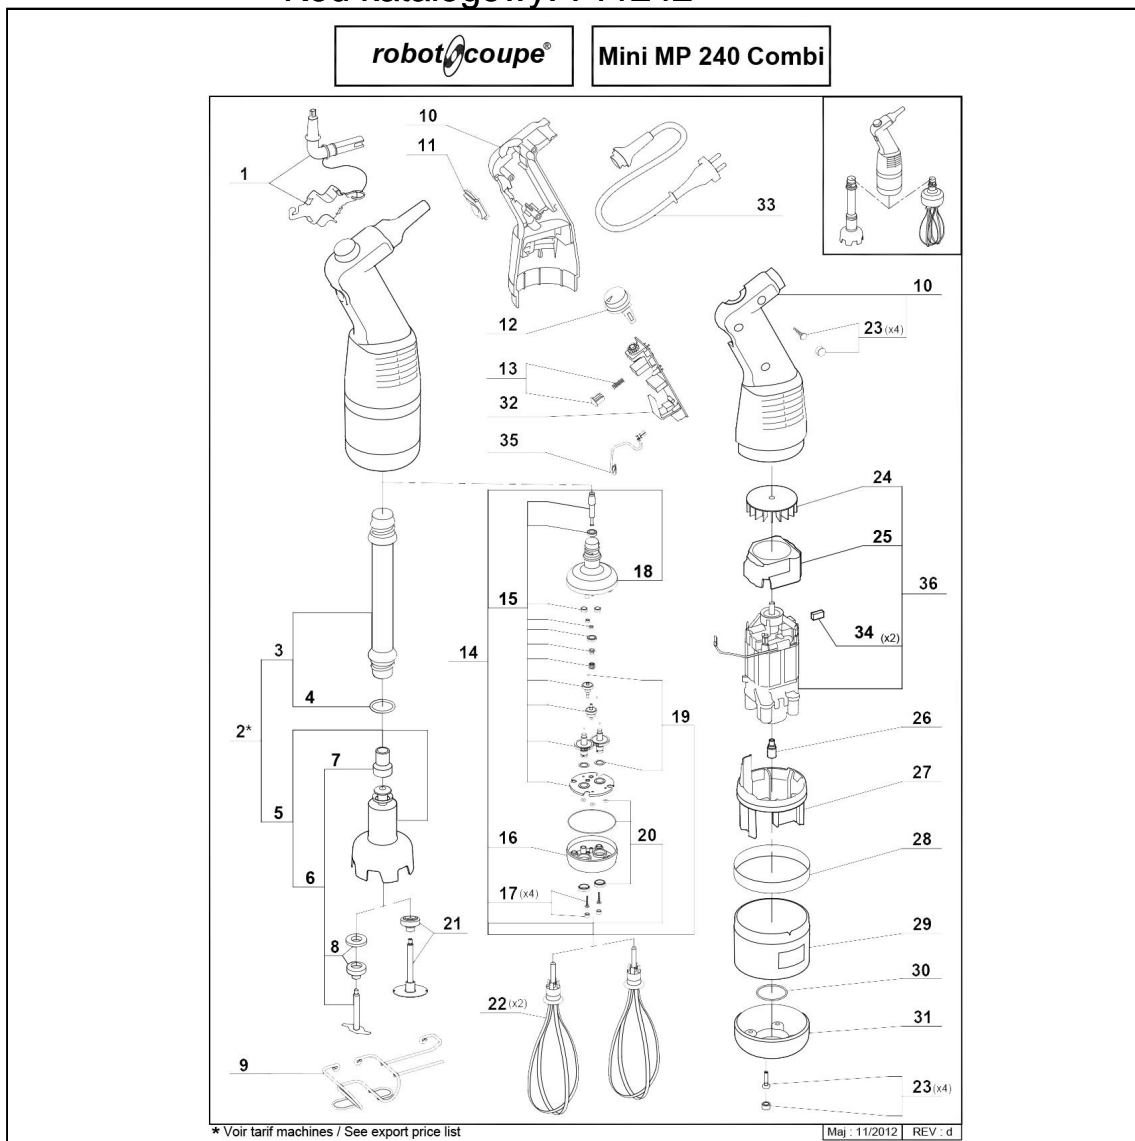

mikser ręczny mini MP 240 Combi

Kod katalogowy: 711242

Nr cz ci (V nr rys.-nr cz ci z rysunku)	Nazwa	Kod
V711242-01	Narz dzie do demonta u	C001890
V711242-02	Rami z dzwonem	C001416
V711242-03	Rami	C001897
V711242-04	Uszczelka	
V711242-05	Głowica tn ca	C001887
V711242-06	Zestaw naprawczy głowicy	C001888
V711242-07	Wkład sprz gła	C001938
V711242-08	Zestaw naprawczy	C001939
V711242-09	Wieszak	
V711242-10	Obudowa zewn trzna	C009517
V711242-11	Ostona wł cznika	C001889
V711242-12	Regulator obrotów	C001891
V711242-13	Przycisk	C001926
V711242-14	Głowica różg	C007054
V711242-15	Zestaw naprawczy z przekładniami	
V711242-16	Ostona dolna przekładni	
V711242-17	róbki mocuj ce	
V711242-18	Obudowa głowicy	
V711242-19	Podkładka	
V711242-20	Ło ysko	
V711242-21	Tarcza do emulgowania	C001906
V711242-22	Trzepaczka	C001708
V711242-23	ruba z za lepk	C001931
V711242-24	Wentylator	C001894
V711242-25	Ostona	C001893
V711242-26	Sprz gło	C001288
V711242-27	Podstawa silnika	C001892
V711242-28	Opaska	C001899
V711242-29	Ostona silnika	C001895
V711242-30	O-ring	C001907
V711242-31	Ostona	C001908
V711242-32	Płyta główna	C001910
V711242-33	Przewód zasilaj cy	C001909
V711242-34	Szczotka	C001912
V711242-35	Przewody elektryczne	C001911
V711242-36	Silnik	C001904