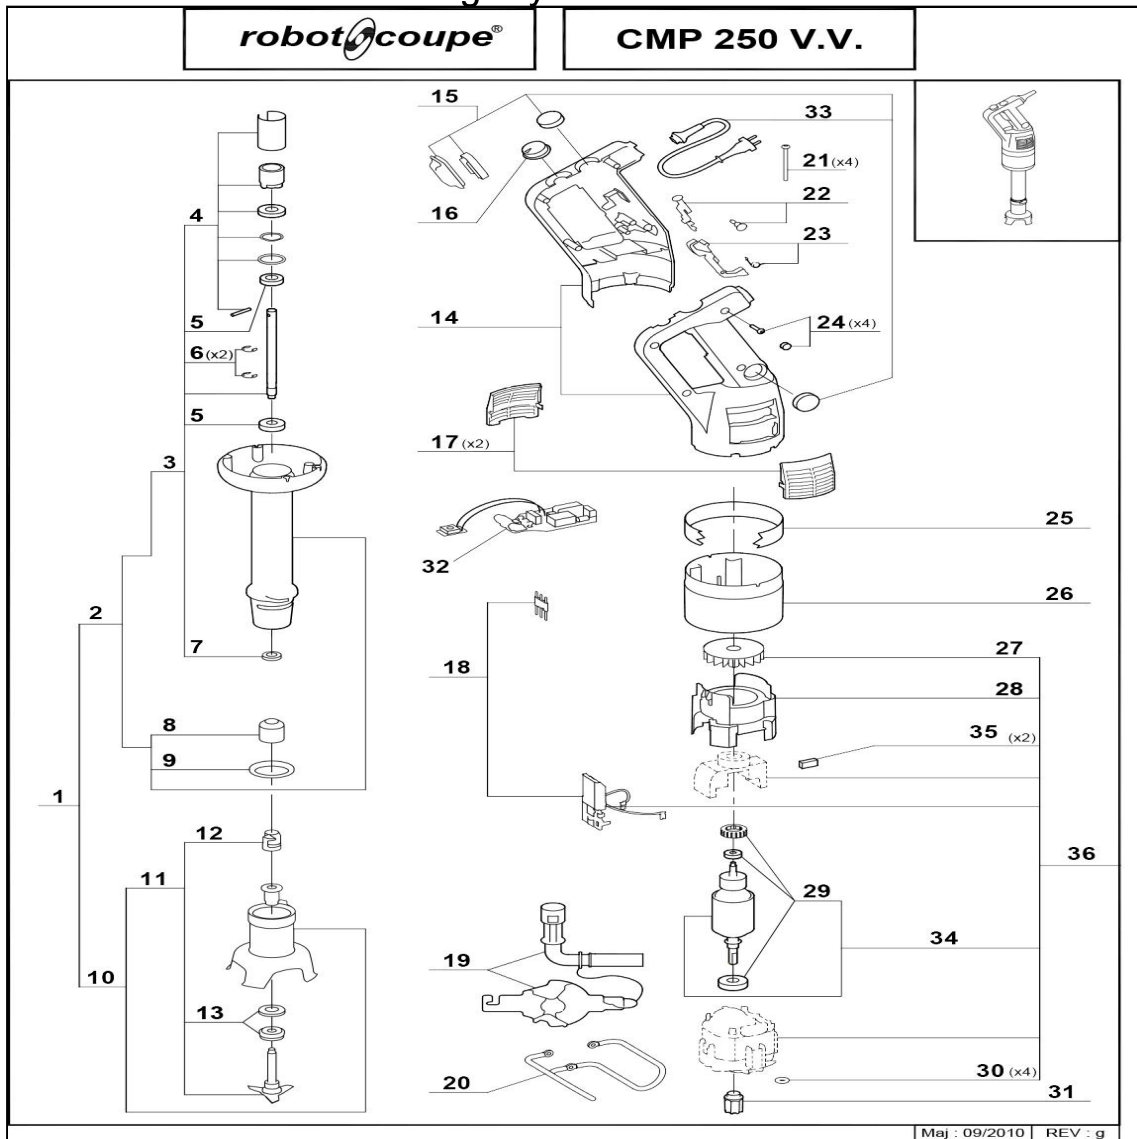

mikser ręczny CMP 250 V.V. 0,25 kW

Kod katalogowy: 711251

Nr części (V nr rys.-nr części z rysunku)	Nazwa	Kod
V711251-01	Kompletna stopa	C007810
V711251-02	Stopa	C001952
V711251-03	Wałek nap dowy	C007870
V711251-04	Zestaw naprawczy stopy	C001949
V711251-05	Łoisko	
V711251-06	Pierścień	
V711251-07	Uszczelka 8x18x5	C009746
V711251-08	Sprężyna głowicy do MP RC	C001941
V711251-09	Uszczelka stopy	C001943
V711251-10	Kompletna kołowa tarcza	C001962
V711251-11	Nóż do CMP250	C001961
V711251-12	Sprężyna	C001942
V711251-13	Uszczelnienie nożowe	C001817
V711251-14	Obudowa	C001925
V711251-15	Oślonka przycisku	C007608
V711251-16	Pokrętło regulatora obrotów	C001922
V711251-17	Oślonka wentylowana	C001924
V711251-18	Zestaw śrubowy	
V711251-19	Narzędzie do demontażu	C001960
V711251-20	Wieszak	C001946
V711251-21	Śruba M4x25	C001940
V711251-22	Popychacz przycisku	C001919
V711251-23	Diagnostyka popychacza przycisku	C001920
V711251-24	Śruba obudowy	C001921
V711251-25	Oślonka	
V711251-26	Oślonka silnika	C001935
V711251-27	Wentylator silnika	C001933
V711251-28	Rura wentylacyjna	C007364
V711251-29	Łoisko silnika	C007363
V711251-30	Uszczelka	C001947
V711251-31	Sprężyna miska	C001945
V711251-32	Płyta sterująca CMP	C001963
V711251-33	Przewód zasilający	C001923
V711251-34	Wirnik silnika	C001527
V711251-35	Szczotka silnika	C001932
V711251-36	Silnik	C001529