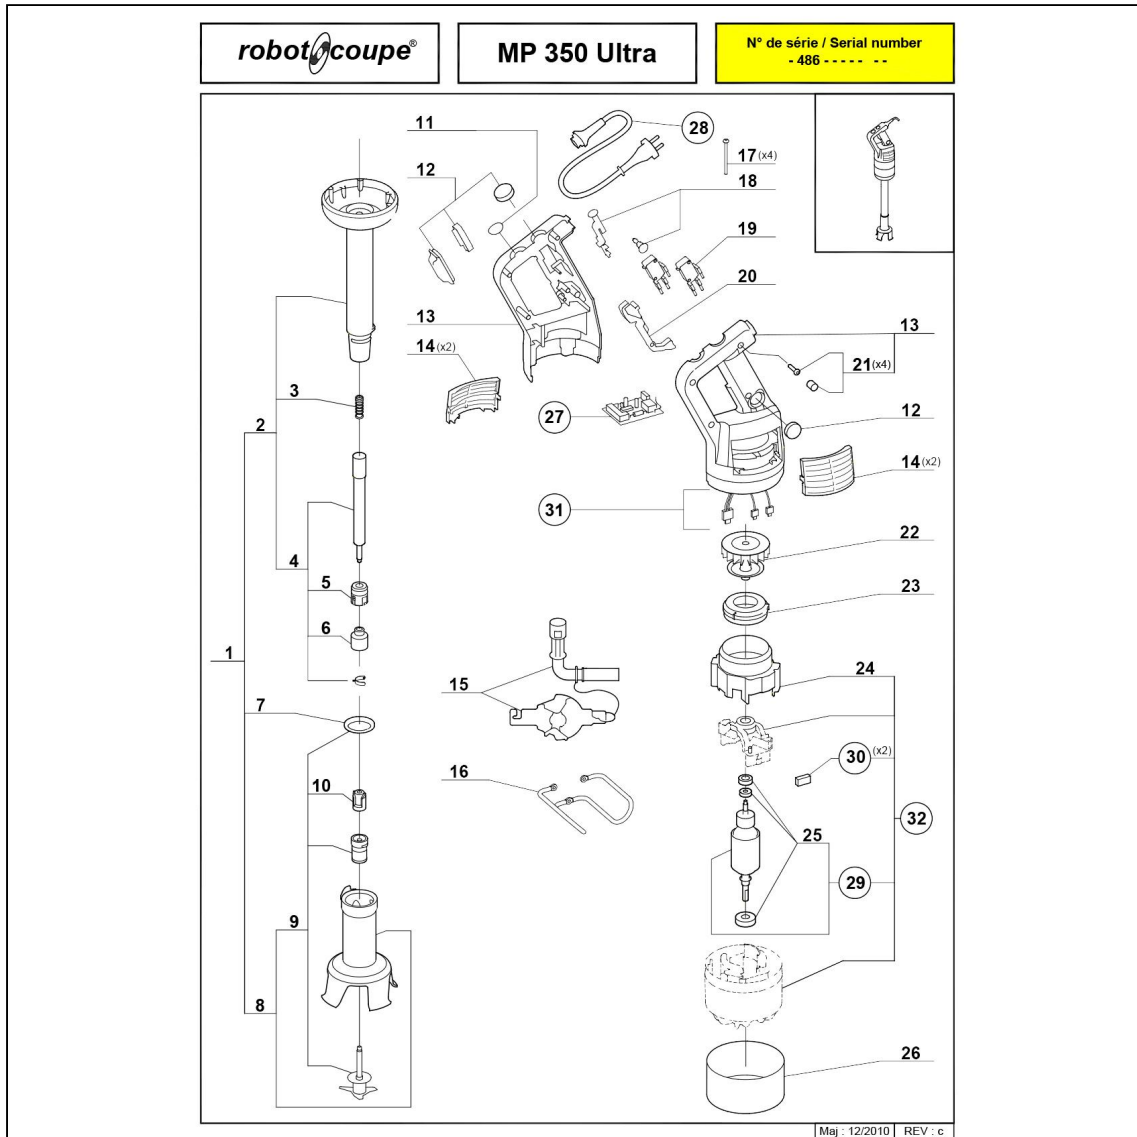

mikser ręczny MP 350 Ultra 0,44 kW

Kod katalogowy: 711350

Nr cz ci (V nr rys.-nr cz ci z rysunku)	Nazwa	Kod
V711350-01	stopa kompletna	C001640
V711350-02	stopa	C001641
V711350-03	Spr ynka	C008657
V711350-04	Wałek główny	C001642
V711350-05	Sprz gło wału	C001643
V711350-06	Sprz gło	C008349
V711350-07	Uszczelka stopy	C001943
V711350-08	Głowica kompletna	C001644
V711350-09	Zestaw naprawczy	C001645
V711350-10	Sprz gło	C008421
V711350-11	Za lepka	C008663
V711350-12	Ostona przycisku	C007608
V711350-13	obudowa (prawa i lewa)	C001927
V711350-14	kratki wentylacyjne silnika	C003683
V711350-15	narz dzie do demonta u	C001960
V711350-16	Wieszak	C001944
V711350-17	rub	
V711350-18	popychacz przycisku	C001919
V711350-19	Mikrowył cznik	C001668
V711350-20	d wignia popychacza przycisku	C007727
V711350-21	rub obudowy	C001921
V711350-22	Wentylator	C009686
V711350-23	Nakładka wentylacyjna	C006289
V711350-24	Rura wentylatora	
V711350-25	komplet łysk do silnika	C001468
V711350-26	Ostona silnika	
V711350-27	plyta główna	C001914
V711350-28	przewód zasilaj cy	C001915
V711350-29	wirnik silnika	C001918
V711350-30	Szczotki silnika	C008395
V711350-31	Przewód	
V711350-32	silnik	C009023
V711350-33	Obudowa	
V711350-34	Zaczep	
V711350-35	zestaw d wigni blokuj cej rub pokrywy	
V711350-36	Dzwignia obudowy	
V711350-37	Przewód zasilaj cy	C008420
V711350-38	Gniazdo zasilania	C008832
V711350-39	Gniazdo zasilania	