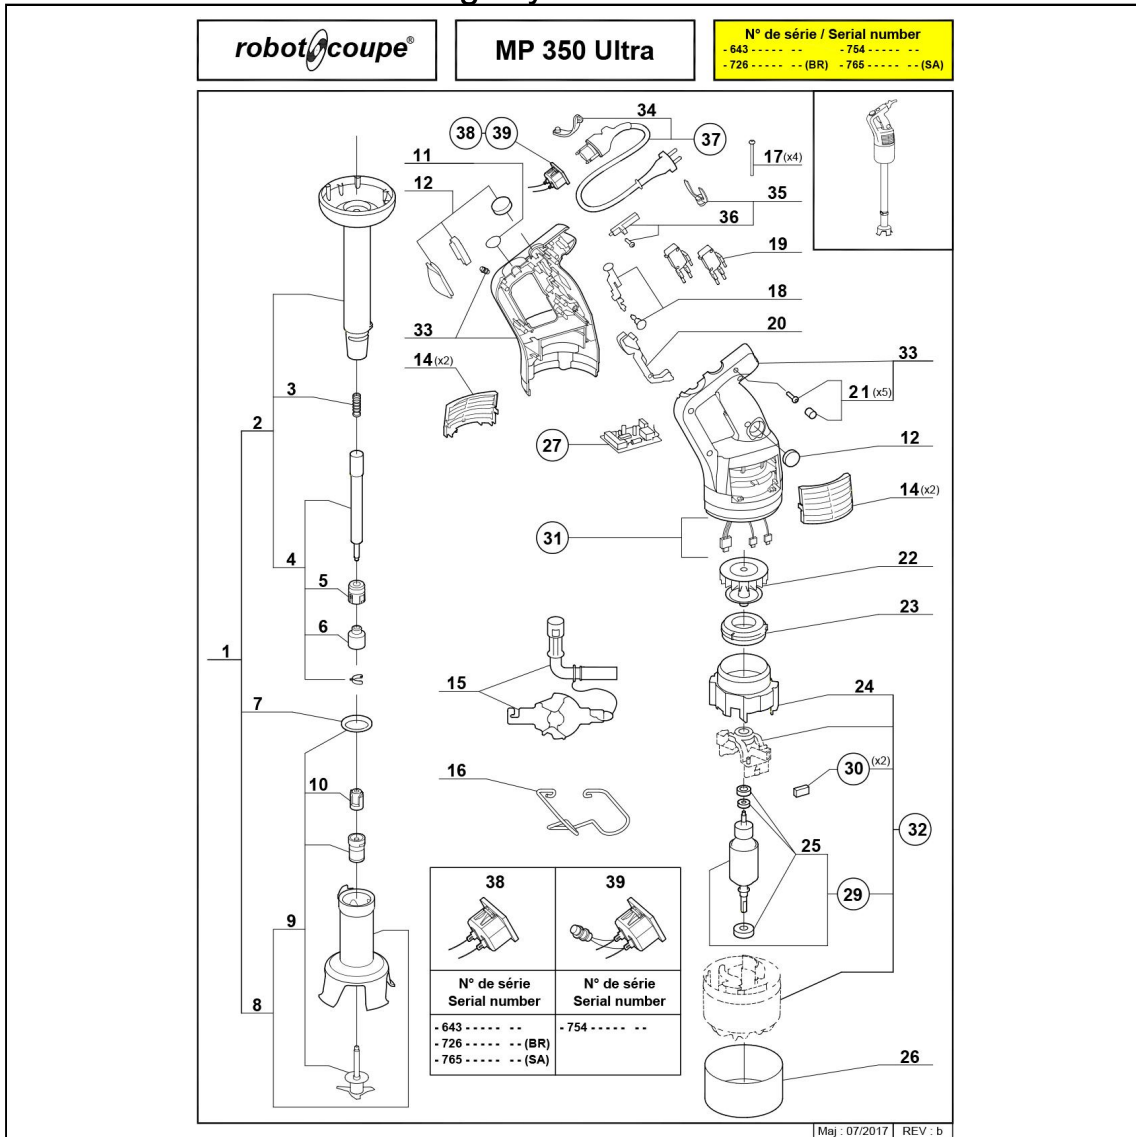

mikser ręczny MP 350 Ultra 0,44 kW

Kod katalogowy: 711350

Nr cz ci (V nr rys.-nr cz ci z rysunku)	Nazwa	Kod
V711350-01	stopa kompletna	C001640
V711350-02	stopa	C001641
V711350-03	Spr ynka	C008657
V711350-04	Wałek główny	C001642
V711350-05	Sprz gło wału	C001643
V711350-06	Sprz gło	C008349
V711350-07	Uszczelka stopy	C001943
V711350-08	Głowica kompletna	C001644
V711350-09	Zestaw naprawczy	C001645
V711350-10	Sprz gło	C008421
V711350-11	Za lepka	C008663
V711350-12	Ostona przycisku	C007608
V711350-13	obudowa (prawa i lewa)	C001927
V711350-14	kratki wentylacyjne silnika	C003683
V711350-15	narz dzie do demonta u	C001960
V711350-16	Wieszak	C001944
V711350-17	rub	
V711350-18	popychacz przycisku	C001919
V711350-19	Mikrowył cznik	C001668
V711350-20	d wignia popychacza przycisku	C007727
V711350-21	rub obudowy	C001921
V711350-22	Wentylator	C009686
V711350-23	Nakładka wentylacyjna	C006289
V711350-24	Rura wentylatora	
V711350-25	komplet łysk do silnika	C001468
V711350-26	Ostona silnika	
V711350-27	plyta główna	C001914
V711350-28	przewód zasilaj cy	C001915
V711350-29	wirnik silnika	C001918
V711350-30	Szczotki silnika	C008395
V711350-31	Przewód	
V711350-32	silnik	C009023
V711350-33	Obudowa	
V711350-34	Zaczep	
V711350-35	zestaw d wigni blokuj cej rub pokrywy	
V711350-36	Dzwignia obudowy	
V711350-37	Przewód zasilaj cy	C008420
V711350-38	Gniazdo zasilania	C008832
V711350-39	Gniazdo zasilania	